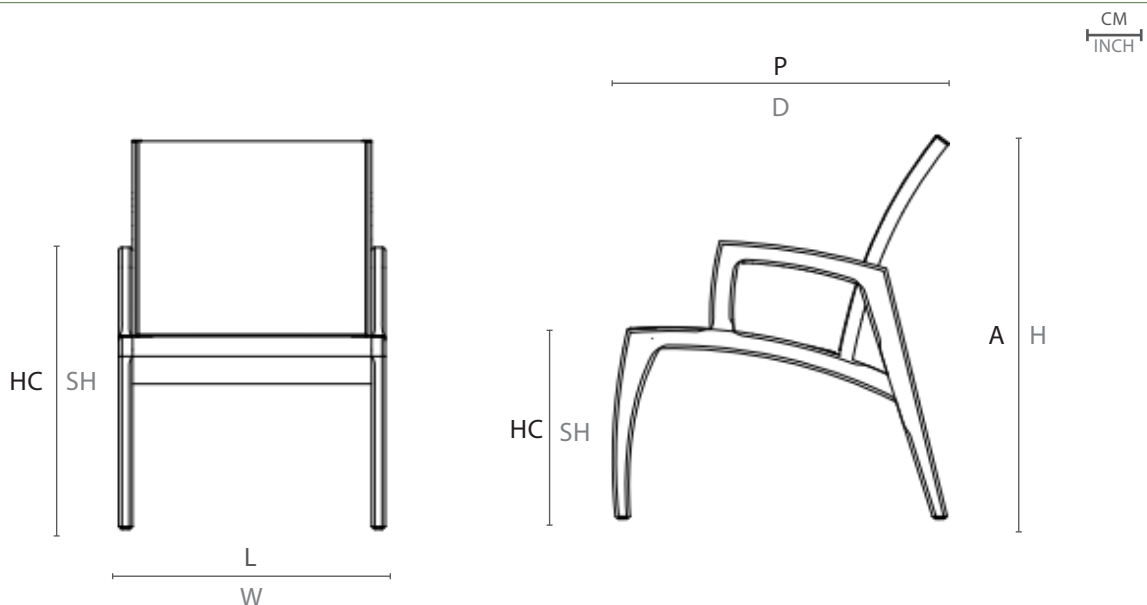

ESPECIFICAÇÕES TÉCNICAS

TECHNICAL SPECIFICATIONS //
ESPECIFICACIONES TÉCNICA

ESTRUTURA: MADEIRA CUMARU E ALUMÍNIO
ACABAMENTO: SLING

STRUCTURE: CUMARU WOOD AND ALUMINUM
FINISH: SLIGN

ESTRUCTURA: MADERA DE CUMARÚ Y ALUMINIO
ACABADO: SLING

DESENHO TÉCNICO:

TECHNICAL DRAWING: / DIBUJO TÉCNICO:

	L	P	A	HB	HC	KG
cm	58	70	84	61	42	10,8
inch	23,3"	27,5"	33,0"	24,1"	16,5"	

L - largura; P - profundidade; A - altura; HB - altura de braço; HC - altura do assento //
W - width; D - depth; H - height; AH - arm height; SH - seat height