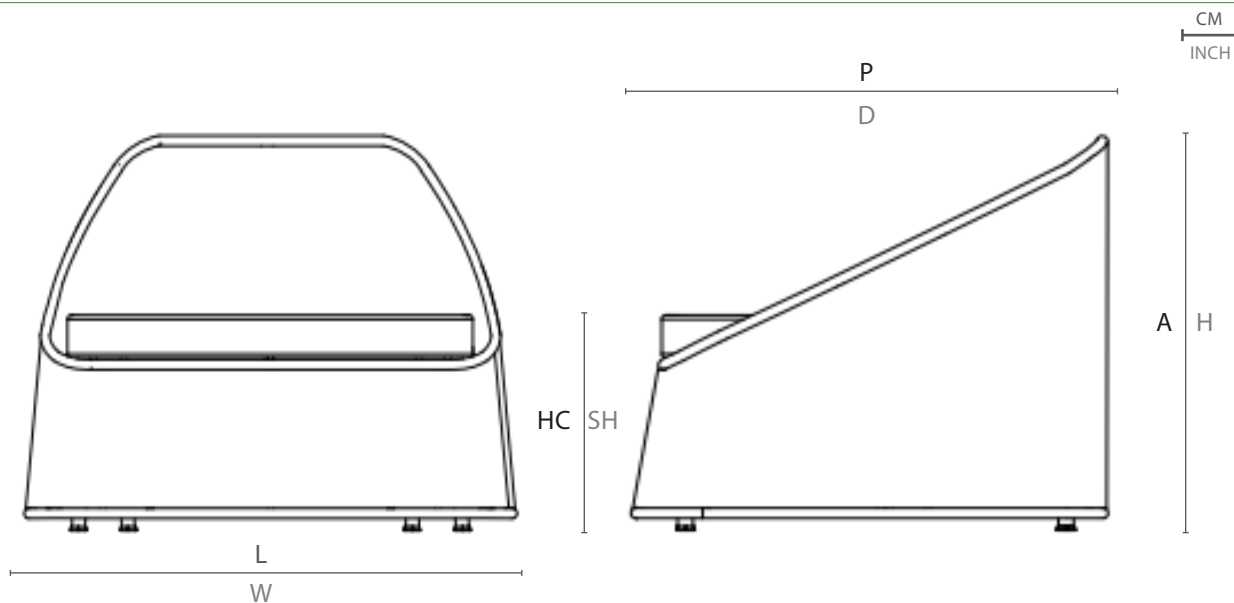

ESPECIFICAÇÕES TÉCNICAS TECHNICAL SPECIFICATIONS // ESPECIFICACIONES TÉCNICA

ESTRUTURA: ALUMÍNIO
ACABAMENTO: CORDA TRANÇADA E TRICOTADA

STRUCTURE: ALUMINUM
FINISHING: BRAIDED AND KNITTED ROPE

ESTRUCTURA: ALUMINIO
ACABADO: CUERDA TRENZADA Y TEJIDA

DESENHO TÉCNICO: TECHNICAL DRAWING: / DIBUJO TÉCNICO:

	L	P	A	HB	HC	KG
cm	102	83	72	-	40	18,4
inch	31,5"	30,2"	25,0"	-	15,7"	

L - largura; P - profundidade; A - altura; HB - altura de braço; HC - altura do assento //
W - width; D - depth; H - height; AH - arm height; SH - seat height