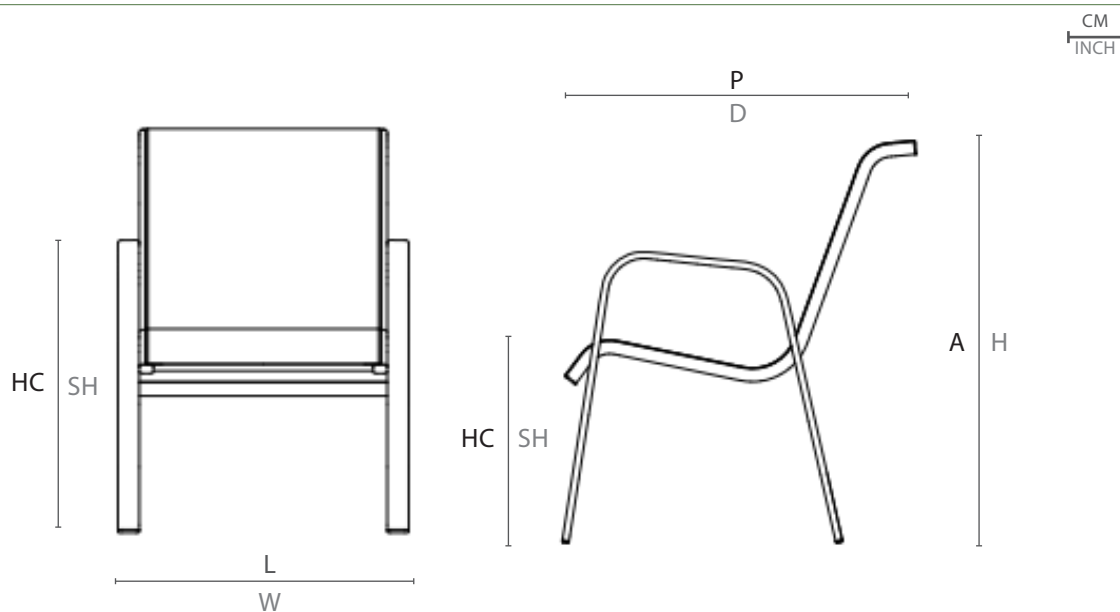

ESPECIFICAÇÕES TÉCNICAS
TECHNICAL SPECIFICATIONS //
ESPECIFICACIONES TÉCNICA

ESTRUTURA: ALUMÍNIO
ACABAMENTO: SLING

STRUCTURE: ALUMINUM
FINISHING: SLIGN

ESTRUCTURA: ALUMINIO
ACABADO: SLING

DESENHO TÉCNICO:
TECHNICAL DRAWING: / DIBUJO TÉCNICO:

	L	P	A	HB	HC	KG
cm	60	65	84	63,5	35	5,4
inch	23,6"	25,6"	33,0"	25,0"	13,7"	

L - largura; P - profundidade; A - altura; HB - altura de braço; HC - altura do assento //
W - width; D - deph; H - height; AH - arm height; SH - seat height