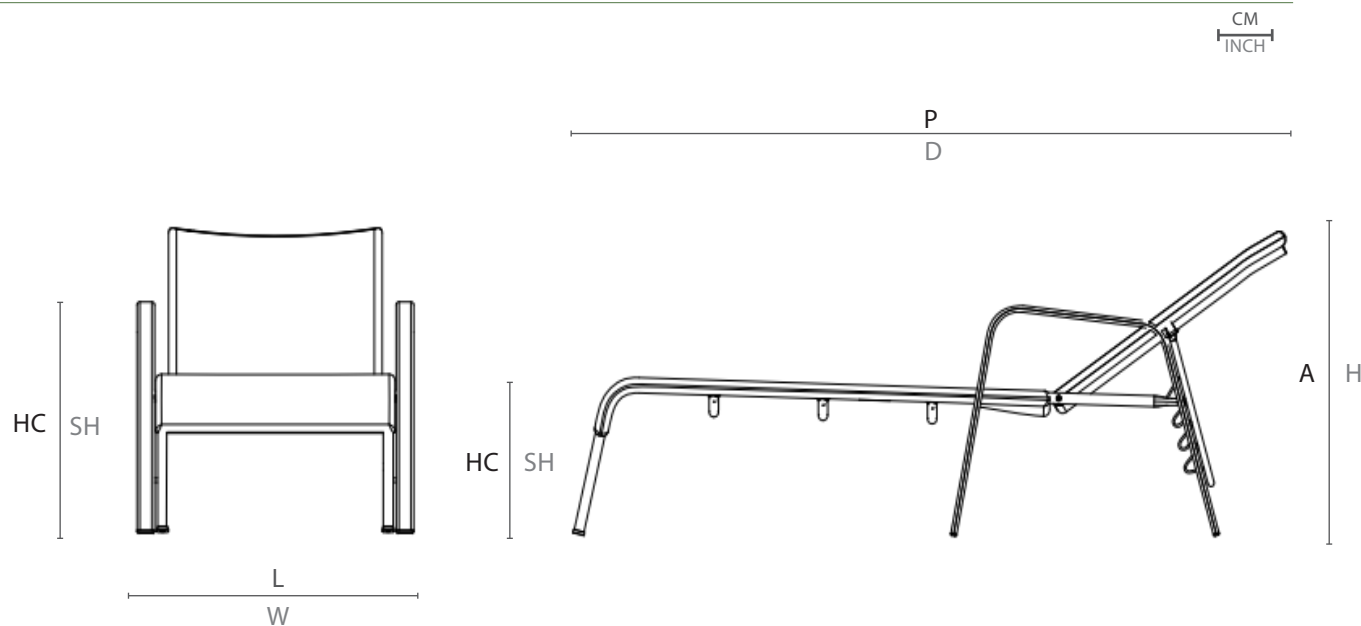

ESPECIFICAÇÕES TÉCNICAS TECHNICAL SPECIFICATIONS // ESPECIFICACIONES TÉCNICA

ESTRUTURA: ALUMÍNIO
ACABAMENTO: FIBRA SINTÉTICA

STRUCTURE: ALUMINUM
FINISHING: SYNTHETIC FIBER

ESTRUCTURA: ALUMINIO
ACABADO: FIBRA SINTETICA

DESENHO TÉCNICO: TECHNICAL DRAWING: / DIBUJO TÉCNICO:

	L	P	A	HB	HC	KG
cm	70	195	54	53	36,2	12,2
inch	27,5"	76,7"	21,2"	21,6"	14,2"	

L - largura; P - profundidade ; A - altura; HB - altura de braço; HC - altura do assento //
W - width; D - deph; H - height; AH - arm height; SH - seat height