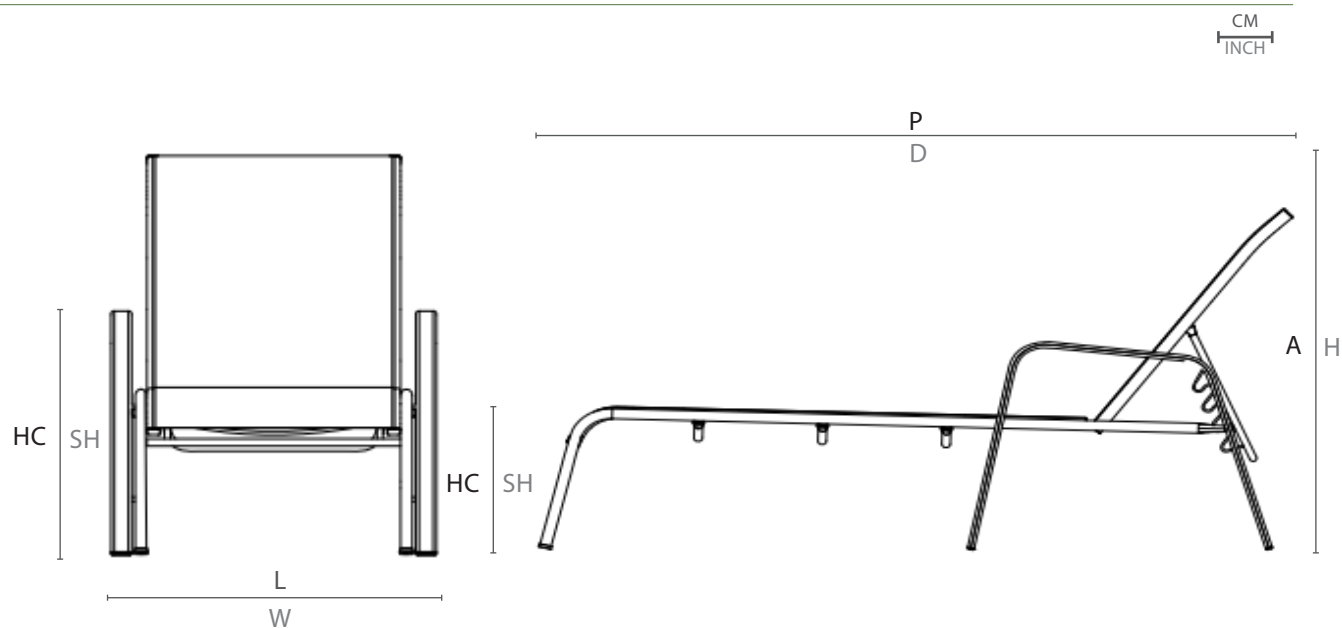

ESPECIFICAÇÕES TÉCNICAS  
TECHNICAL SPECIFICATIONS //  
ESPECIFICACIONES TÉCNICA

ESTRUTURA: ALUMÍNIO  
ACABAMENTO: SLING

STRUCTURE: ALUMINUM  
FINISHING: SLIGN

ESTRUCTURA: ALUMINIO  
ACABADO: SLING

DESENHO TÉCNICO:  
TECHNICAL DRAWING: / DIBUJO TÉCNICO:

	L	P	A	HB	HC	KG
cm	70	195	54	53	36,2	9,7
inch	27,5"	76,7"	21,2"	21,6"	14,2"	

L - largura; P - profundidade; A - altura; HB - altura de braço; HC - altura do assento //  
W - width; D - depth; H - height; AH - arm height; SH - seat height