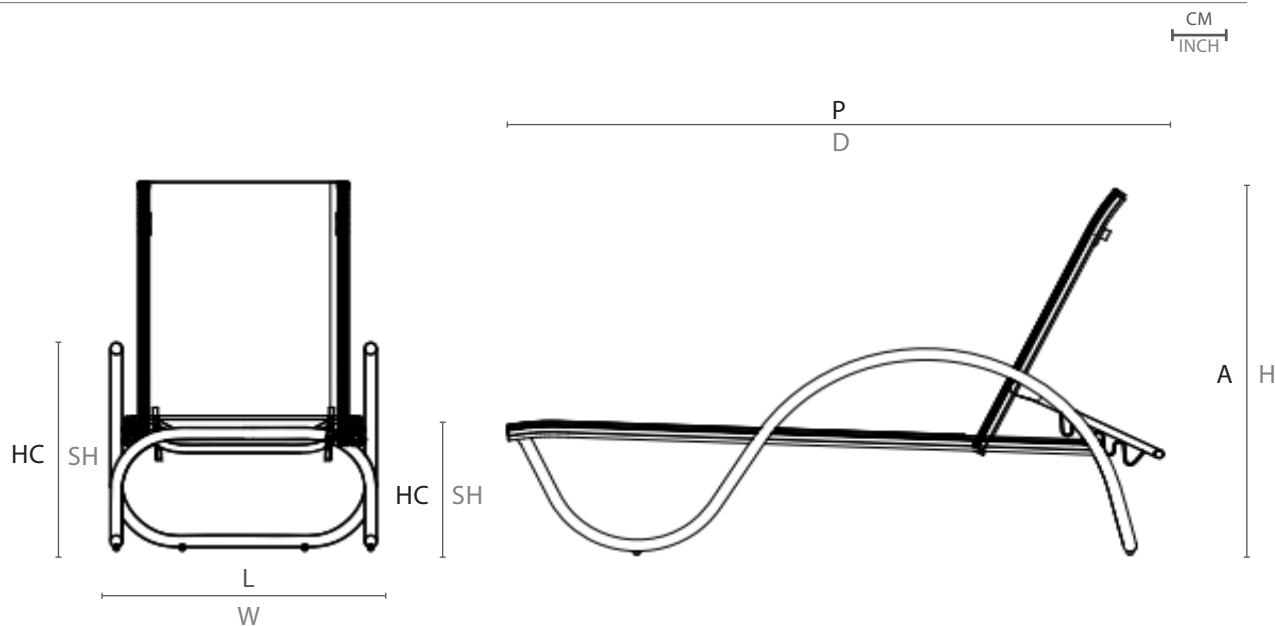

## ESPECIFICAÇÕES TÉCNICAS TECHNICAL SPECIFICATIONS // ESPECIFICACIONES TÉCNICA

ESTRUTURA: ALUMÍNIO  
ACABAMENTO: SLING

STRUCTURE: ALUMINUM  
FINISHING: SLIGN

ESTRUCTURA: ALUMINIO  
ACABADO: SLING

## DESENHO TÉCNICO: TECHNICAL DRAWING: / DIBUJO TÉCNICO:

	L	P	A	HB	HC	KG
cm	69	189	54	54	35	3,2
inch	21,2"	74,4"	21,2"	21,2"	13,7"	

L - largura; P - profundidade; A - altura; HB - altura de braço; HC - altura do assento //  
W - width; D - depth; H - height; AH - arm height; SH - seat height