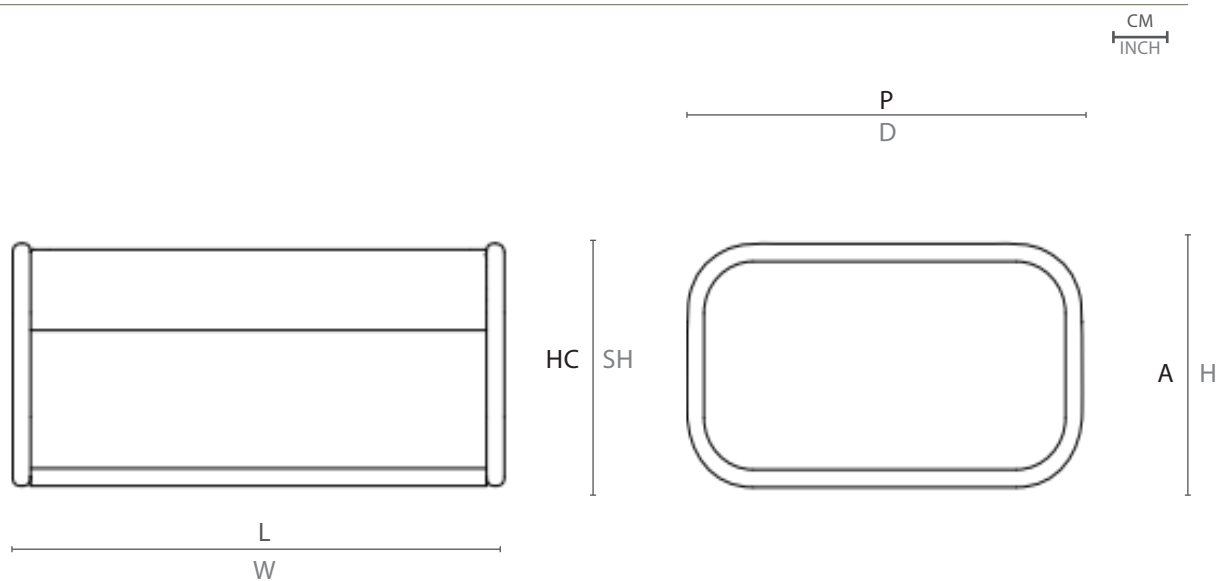

ESPECIFICAÇÕES TÉCNICAS

TECHNICAL SPECIFICATIONS //
ESPECIFICACIONES TÉCNICA

ESTRUTURA: ALUMÍNIO
ACABAMENTO: CORDA TRICOTADA

STRUCTURE: ALUMINUM
FINISHING: KNITTED ROPE

ESTRUCTURA: ALUMINIO
ACABADO: CUERDA TEJIDA

DESENHO TÉCNICO:

TECHNICAL DRAWING: / DIBUJO TÉCNICO:

	L	P	A	HB	HC	KG
cm	71	52	28	-	36	6,4
inch	28,5"	20,4"	11,0"	-	14,1"	

L - largura; P - profundidade; A - altura; HB - altura de braço; HC - altura do assento //
W - width; D - depth; H - height; AH - arm height; SH - seat height