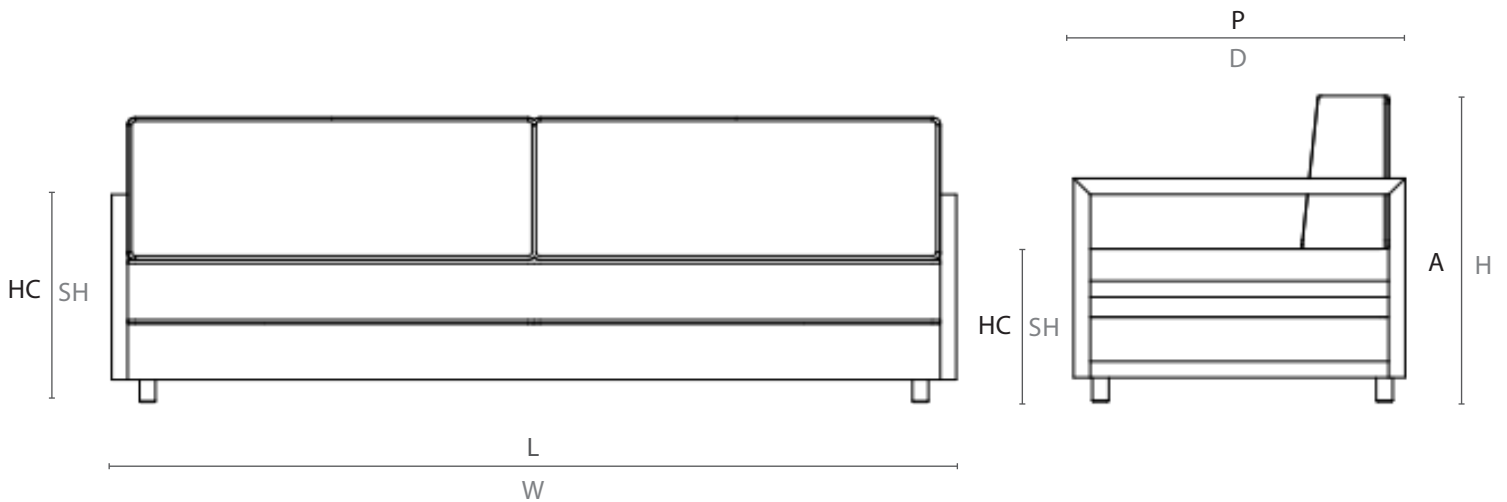

Um sopro de frescor e aconchego em seus ambientes, como a brisa que nos refresca à beira do rio.

ESPECIFICAÇÕES TÉCNICAS
TECHNICAL SPECIFICATIONS //
ESPECIFICACIONES TÉCNICA

ESTRUTURA: MADEIRA CUMARU
ACABAMENTO: TAPEÇARIA

STRUCTURE: CUMARU WOOD
FINISH: TAPESTRY

ESTRUCTURA: MADERA CUMARÚ
ACABADO: TAPIZ

DESENHO TÉCNICO:
TECHNICAL DRAWING: / DIBUJO TÉCNICO:

CM
INCH

| | L | P | A | HB | HC | KG |
|------|-------|-------|-------|-------|-------|----|
| cm | 212 | 80 | 76,5 | 56 | 38 | 74 |
| inch | 83,5" | 31,5" | 30,1" | 22,0" | 15,6" | |