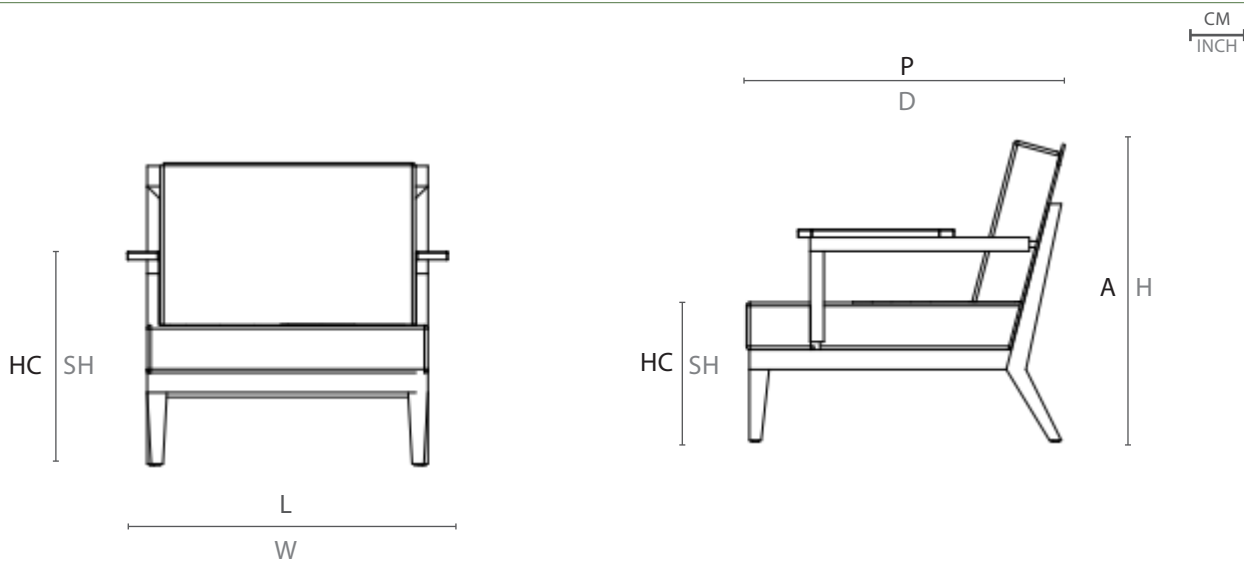

POLTRONA PELASGO

SKU
POPE01

1

PELASGO ARMCHAIR / SILLÓN PELASGO

LINHA PELASGO POR MÁRCIO CECÍLIO
PELASGO COLLECTION BY MÁRCIO CECÍLIO /
COLECCIÓN PELASGO POR MÁRCIO CECÍLIO

O design clássico e quase ancestral desses móveis é uma referência à população de Pelasgos, uma das primeiras que habitaram a Grécia Antiga. O conforto evidente da poltrona e do sofá é acompanhado pelo contraste da madeira com a tapeçaria em tons escuros, uma paleta sóbria que propiciará, sem dúvida, ambientações elegantes.

ESPECIFICAÇÕES TÉCNICAS TECHNICAL SPECIFICATIONS // ESPECIFICACIONES TÉCNICA

ESTRUTURA: ALUMÍNIO E MADEIRA CUMARU
ACABAMENTO: TAPEÇARIA

STRUCTURE: ALUMINUM AND CUMARU WOOD
FINISH: FABRIC

ESTRUCTURA: ALUMINIO Y MADERA CUMARÚ
ACABADO: TAPIZ

DESENHO TÉCNICO: TECHNICAL DRAWING: / DIBUJO TÉCNICO:

	L	P	A	HB	HC	KG
cm	80	82	70	46,5	37,5	18,4
inch	31,5"	32,2"	27,5"	18,3"	14,7"	

L - largura; P - profundidade; A - altura; HB - altura de braço; HC - altura do assento //
W - width; D - depth; H - height; AH - arm height; SH - seat height