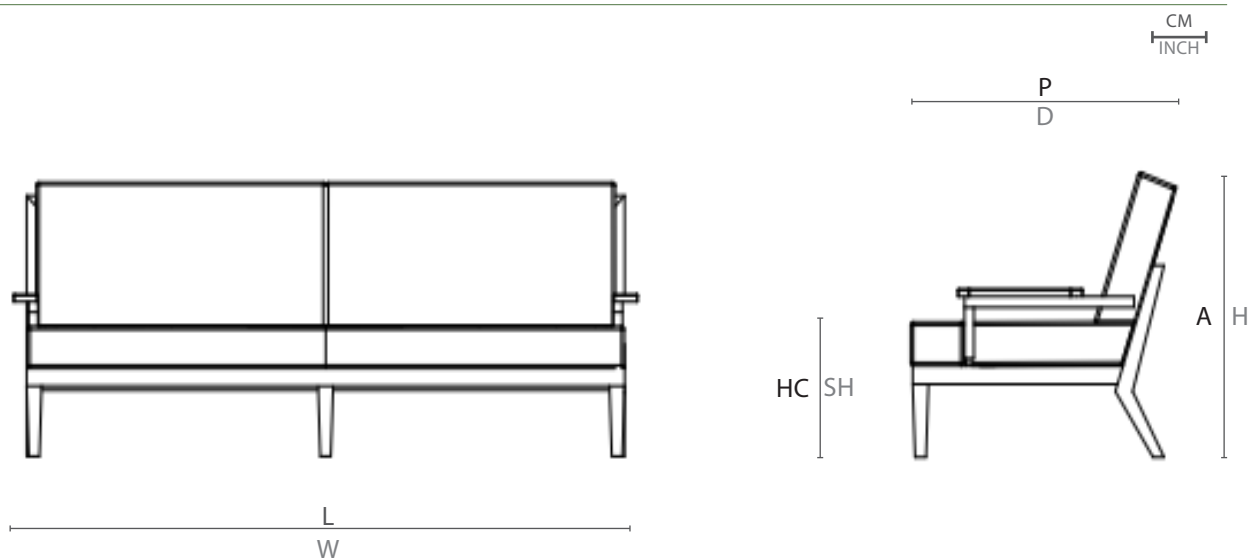

SOFÁ PELASGO

SKU
SOPE01

1

PELASGO SOFA / SOFA PELASGO

LINHA PELASGO POR MÁRCIO CECÍLIO
PELASGO COLLECTION BY MÁRCIO CECÍLIO /
COLECCIÓN PELASGO POR MÁRCIO CECÍLIO

O design clássico e quase ancestral desses móveis é uma referência à população de Pelasgos, uma das primeiras que habitaram a Grécia Antiga. O conforto evidente da poltrona e do sofá é acompanhado pelo contraste da madeira com a tapeçaria em tons escuros, uma paleta sóbria que propiciará, sem dúvida, ambientações elegantes.

ESPECIFICAÇÕES TÉCNICAS TECHNICAL SPECIFICATIONS // ESPECIFICACIONES TÉCNICA

ESTRUTURA: ALUMÍNIO E MADEIRA CUMARU
ACABAMENTO: TAPEÇARIA

STRUCTURE: ALUMINUM AND CUMARU WOOD
FINISH: FABRIC

ESTRUCTURA: ALUMINIO Y MADERA CUMARÚ
ACABADO: TAPIZ

DESENHO TÉCNICO: TECHNICAL DRAWING: / DIBUJO TÉCNICO:

	L	P	A	HB	HC	KG
cm	206	82	70	46,5	37,5	28,3
inch	81,1"	32,2"	27,5"	18,3"	14"	

L - largura; P - profundidade; A - altura; HB - altura de braço; HC - altura do assento //
W - width; D - depth; H - height; AH - arm height; SH - seat height