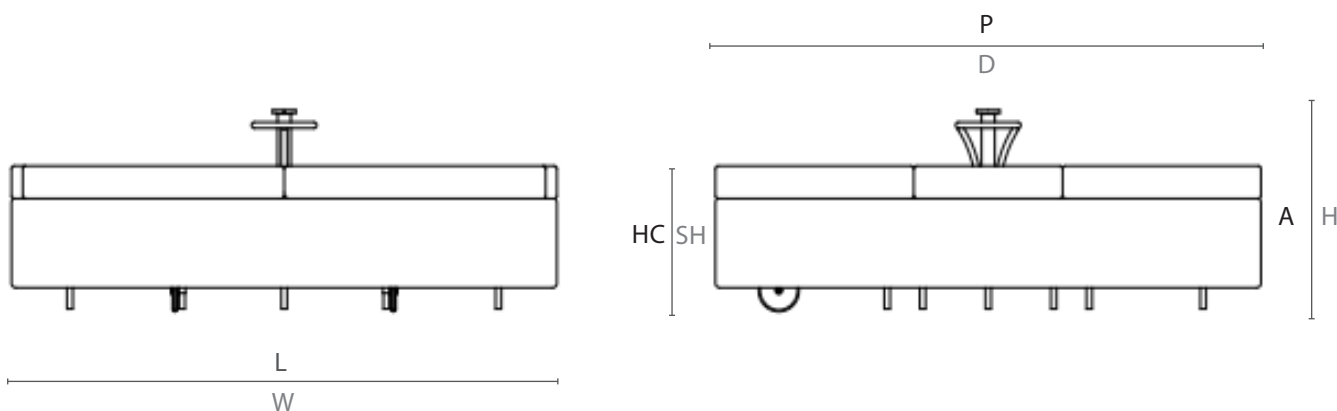

ESPECIFICAÇÕES TÉCNICAS

TECHNICAL SPECIFICATIONS //
ESPECIFICACIONES TÉCNICA

ESTRUTURA: ALUMÍNIO
ACABAMENTO: FIBRA SINTÉTICA E TAPEÇARIA
OBS. MESA TAMPO VIDRO 10MM

STRUCTURE: ALUMINUM
FINISHING: SYNTHETIC FIBER AND TAPESTRY
OBS. 10MM GLASS TOP TABLE

ESTRUCTURA: ALUMINIO
ACABADO: FIBRA SINTÉTICA Y TAPIZ
OBS. 10MM GLASS TOP TABLE

DESENHO TÉCNICO:

TECHNICAL DRAWING: / DIBUJO TÉCNICO:

CM
INCH

	L	P	A	HB	HC	KG
cm	209	209	51	-	53,5	64,7
inch	82,2"	82,2"	20,0"	-	21,0"	