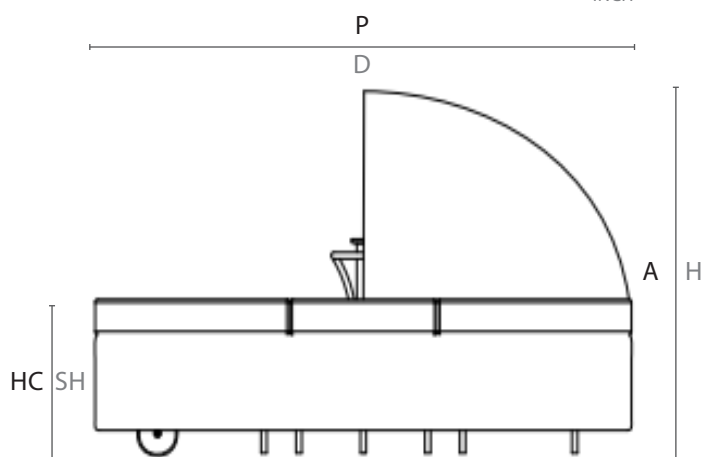

ESPECIFICAÇÕES TÉCNICAS

TECHNICAL SPECIFICATIONS //
ESPECIFICACIONES TÉCNICA

ESTRUTURA: ALUMÍNIO
ACABAMENTO: FIBRA SINTÉTICA E TAPEÇARIA
OBS. MESA TAMPO VIDRO 10MM

STRUCTURE: ALUMINUM
FINISHING: SYNTHETIC FIBER AND TAPESTRY
OBS. 10MM GLASS TOP TABLE

ESTRUCTURA: ALUMINIO
ACABADO: FIBRA SINTÉTICA Y TAPIZ
OBS. 10MM GLASS TOP TABLE

DESENHO TÉCNICO:

TECHNICAL DRAWING: / DIBUJO TÉCNICO:

CM
INCH

	L	P	A	HB	HC	KG
cm	209	209	145	-	53,5	64,3
inch	82,2"	82,2"	57,1"	-	21,0"	