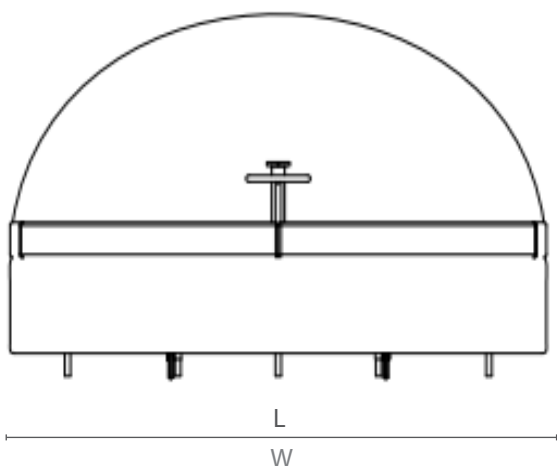

ESPECIFICAÇÕES TÉCNICAS

TECHNICAL SPECIFICATIONS //
ESPECIFICACIONES TÉCNICA

ESTRUTURA: ALUMÍNIO
ACABAMENTO: FIBRA SINTÉTICA E TAPEÇARIA
OBS. MESA TAMPO VIDRO 10MM

STRUCTURE: ALUMINUM
FINISHING: SYNTHETIC FIBER AND TAPESTRY
OBS. 10MM GLASS TOP TABLE

ESTRUCTURA: ALUMINIO
ACABADO: FIBRA SINTÉTICA Y TAPIZ
OBS. 10MM GLASS TOP TABLE

DESENHO TÉCNICO:

TECHNICAL DRAWING: / DIBUJO TÉCNICO:

CM
INCH

	L	P	A	HB	HC	KG
cm	209	209	145	-	53,5	64,3
inch	82,2"	82,2"	57,1"	-	21,0"	

L - largura; P - profundidade; A - altura; HB - altura de braço; HC - altura do assento //
W - width; D - depth; H - height; AH - arm height; SH - seat height

Mac®