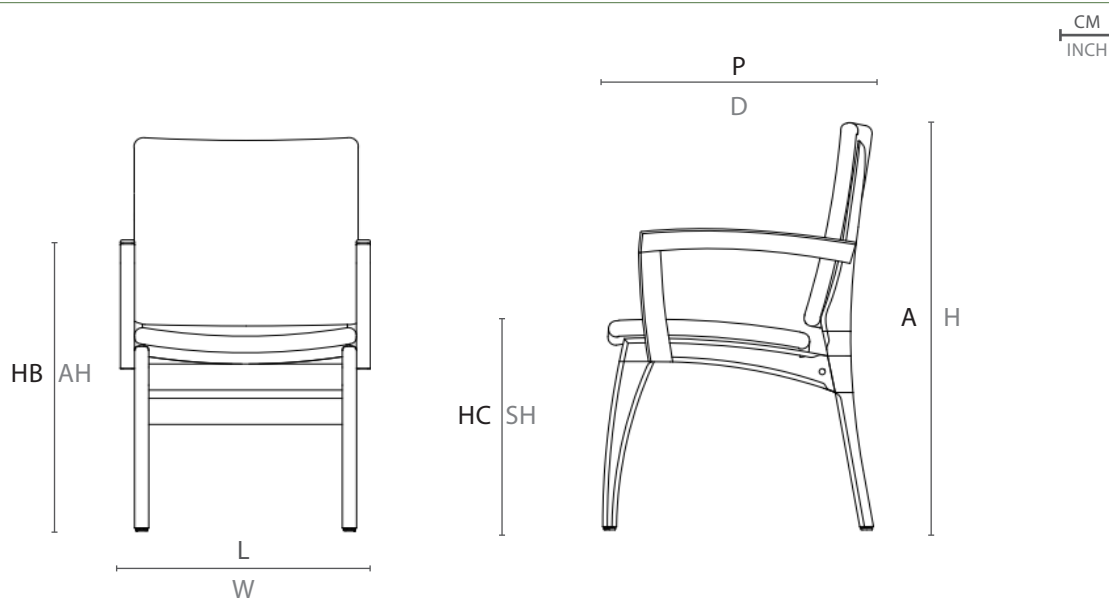

Uma perfeita harmonia entre a truculência da madeira Cumaru e os traços orgânicos e curvos da linha, que presenteia o ambiente com móveis de graciosa fluidez.

ESPECIFICAÇÕES TÉCNICAS
TECHNICAL SPECIFICATIONS //
ESPECIFICACIONES TÉCNICA

ESTRUTURA: MADEIRA CUMARU E ALUMÍNIO
ACABAMENTO: FIBRA SINTÉTICA

STRUCTURE: CUMARU WOOD AND ALUMINUM
FINISH: SYNTHETIC FIBER

ESTRUCTURA: MADERA DE CUMARÚ Y ALUMINIO
ACABADO: FIBRA SINTETICA

DESENHO TÉCNICO:
TECHNICAL DRAWING: / DIBUJO TÉCNICO:

	L	P	A	HB	HC	KG
cm	53	58	89	66	46	46
inch	21"	23"	35"	26"	18,1	

L - largura; P - profundidade; A - altura; HB - altura de braço; HC - altura do assento //
W - width; D - depth; H - height; AH - arm height; SH - seat height