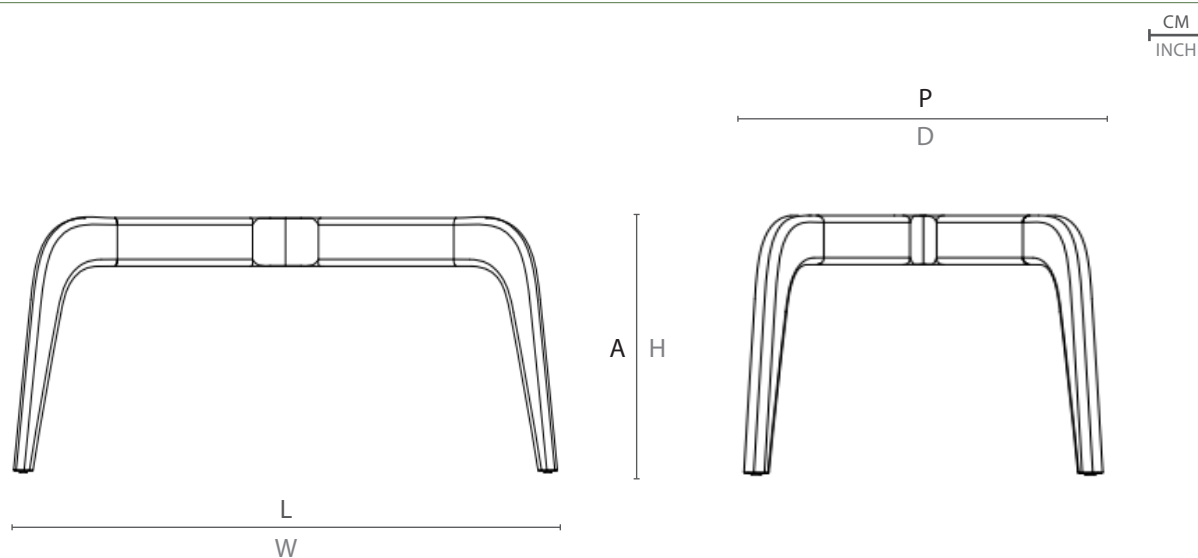

Uma perfeita harmonia entre a truculência da madeira Cumaru e os traços orgânicos e curvos da linha, que presenteia o ambiente com móveis de graciosa fluidez.

ESPECIFICAÇÕES TÉCNICAS
TECHNICAL SPECIFICATIONS //
ESPECIFICACIONES TÉCNICA

ESTRUTURA: MADEIRA CUMARU

STRUCTURE: CUMARU WOOD

ESTRUCTURA: MADERA DE CUMARÚ

DESENHO TÉCNICO:

TECHNICAL DRAWING: / DIBUJO TÉCNICO:

	L	P	A	HB	HC	KG
cm	182	90	74	-	-	41,7
inch	71,6"	35,4"	29,1"	-	-	

L - largura; P - profundidade ; A - altura; HB - altura de braço; HC - altura do assento //
W - width; D - depth; H - height; AH - arm height; SH - seat height