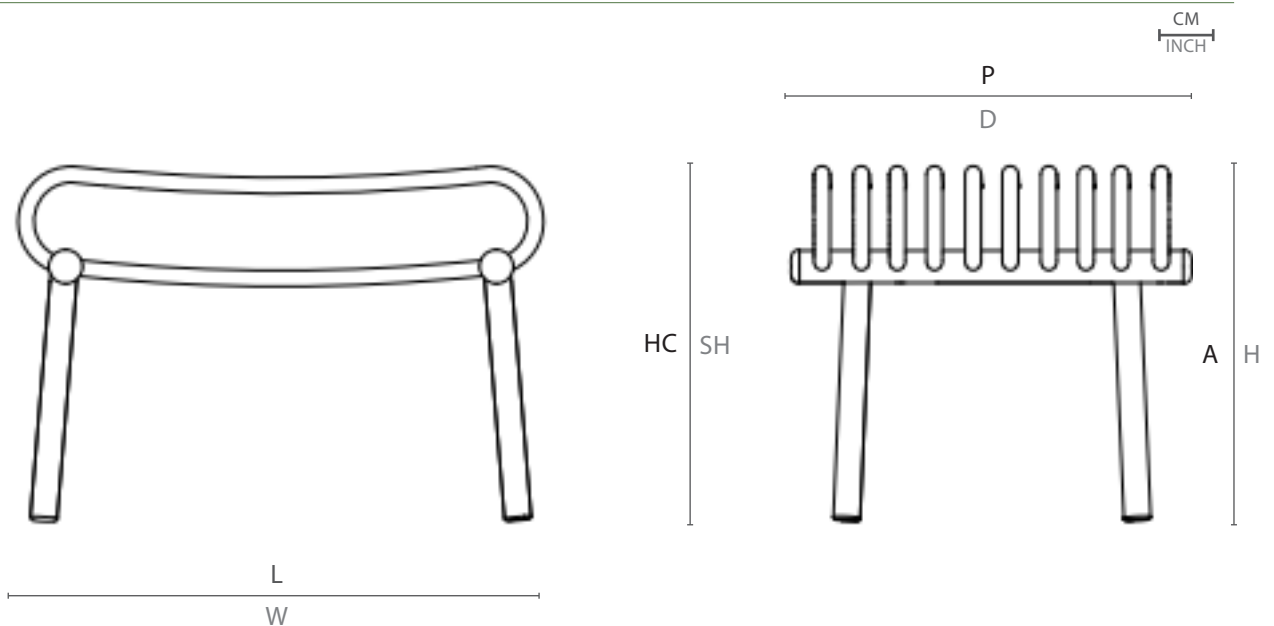

PUFE MOLA

MOLA PUFF / PUFE MOLA

SKU
PUML01

1

LINHA MOLA POR MÁRCIO CECÍLIO
MOLA COLLECTION BY MÁRCIO CECÍLIO /
COLECCIÓN MOLA POR MÁRCIO CECÍLIO

Com um olhar na desconstrução tradicional, a série Mola exibe inovação ao definir um novo padrão às formas arredondadas aplicadas ao metal. As formas contínuas intercaladas com lacunas esteticamente elaboradas revelam ergonomia surpreendente.

ESPECIFICAÇÕES TÉCNICAS TECHNICAL SPECIFICATIONS // ESPECIFICACIONES TÉCNICA

ESTRUTURA: ALUMÍNIO
ACABAMENTO: CORDA NÁUTICA E DETALHES
EM MADEIRA CUMARU

STRUCTURE: ALUMINUM
FINISHING: NAUTICAL ROPE AND DETAILS
IN WOOD CUMARU

ESTRUCTURA: ALUMINIO
ACABADO: CORDÓN NÁUTICO Y DETALLES
EN MADERA CUMARU

DESENHO TÉCNICO: TECHNICAL DRAWING: / DIBUJO TÉCNICO:

	L	P	A	HB	HC	KG
cm	62	48	42	-	42	-
inch	25,6"	18,9"	16,5"	-	16,5"	-

L - largura; P - profundidade; A - altura; HB - altura de braço; HC - altura do assento //
W - width; D - depth; H - height; AH - arm height; SH - seat height