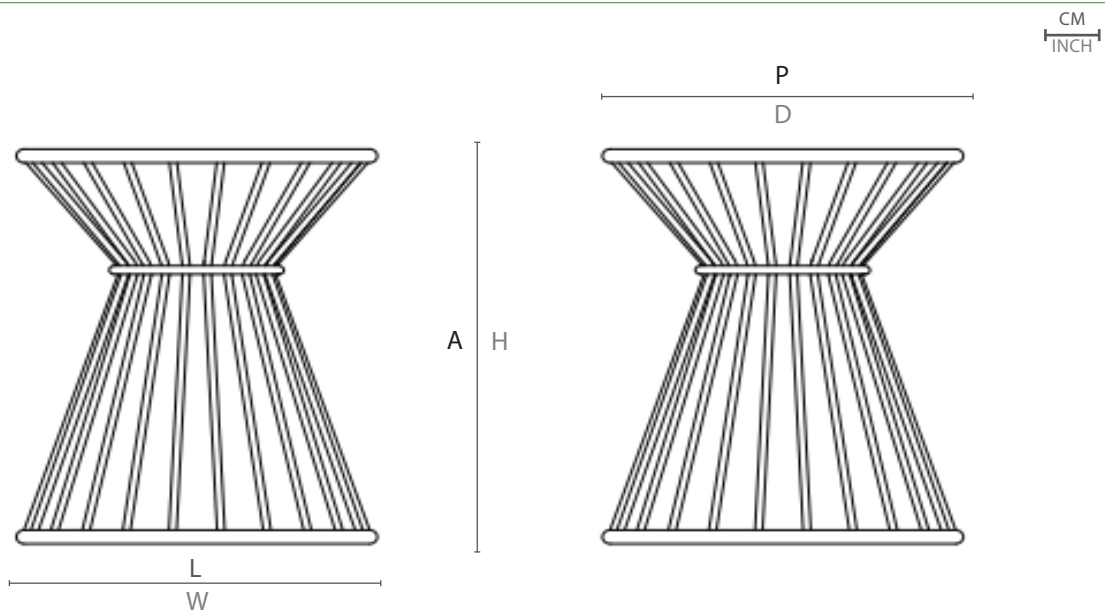

MESA ALTA MIRELA

SKU
MAMI04

1

MIRELA HIGH TABLE / MESA ALTA MIRELA

LINHA MIRELA POR MÁRCIO CECÍLIO

MIRELA COLLECTION BY MÁRCIO CECÍLIO /
COLECCIÓN MIRELA POR MÁRCIO CECÍLIO

Mirela é mais um clássico Mac revisitado e atualizado em 2020. Um trabalho primoroso de resgatar o melhor do design e dar-lhe uma nova vida. Para os que apreciam história e não abrem mão do novo. Robustez e leveza que conversam em uma única peça, uma assinatura Mac.

ESPECIFICAÇÕES TÉCNICAS

TECHNICAL SPECIFICATIONS //
ESPECIFICACIONES TÉCNICA

ESTRUTURA: ALUMÍNIO

ACABAMENTO: CORDA TRANÇADA

OBS. TAMPO SOBREPOSTO 120 DIÂMETRO

STRUCTURE: ALUMINUM

FINISH: BRAIDED ROPE

OBS. OVERLAPPED TOP 120 DIAMETER

ESTRUCTURA: ALUMINIO

ACABADO: CUERDA TRENZADA

OBS. TAPA SUPERPUESTA 120 DIÁMETRO

DESENHO TÉCNICO:

TECHNICAL DRAWING: / DIBUJO TÉCNICO:

	L	P	A	HB	HC	KG
cm	60	60	73	-	-	5,3
inch	23,6"	23,6"	28,7"	-	-	

L - largura; P - profundidade; A - altura; HB - altura de braço; HC - altura do assento //
W - width; D - depth; H - height; AH - arm height; SH - seat height