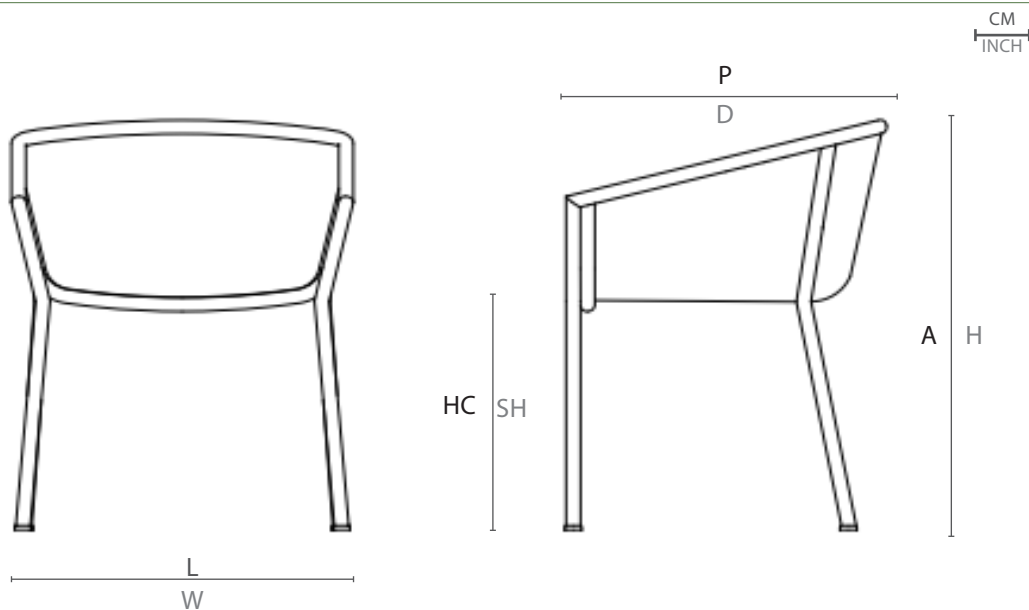

POLTRONA MIRELA

SKU
POMI02

1

MIRELA ARMCHAIR / SILLÓN MIRELA

LINHA MIRELA POR MÁRCIO CECÍLIO

MIRELA COLLECTION BY MÁRCIO CECÍLIO /
COLECCIÓN MIRELA POR MÁRCIO CECÍLIO

Mirela é mais um clássico Mac revisitado e atualizado em 2020. Um trabalho primoroso de resgatar o melhor do design e dar-lhe uma nova vida. Para os que apreciam história e não abrem mão do novo. Robustez e leveza que conversam em uma única peça, uma assinatura Mac.

ESPECIFICAÇÕES TÉCNICAS

TECHNICAL SPECIFICATIONS //
ESPECIFICACIONES TÉCNICA

ESTRUTURA: ALUMÍNIO
ACABAMENTO: CORDA TRICOTADA

STRUCTURE: ALUMINUM
FINISH: KNITTED ROPE

ESTRUCTURA: ALUMINIO
ACABADO: CUERDA TEJIDA

DESENHO TÉCNICO:

TECHNICAL DRAWING: / DIBUJO TÉCNICO:

	L	P	A	HB	HC	KG
cm	60	55	76	-	45	11,2
inch	23,6"	21,6"	30,2"	-	17,7"	

L - largura; P - profundidade; A - altura; HB - altura de braço; HC - altura do assento //
W - width; D - depth; H - height; AH - arm height; SH - seat height