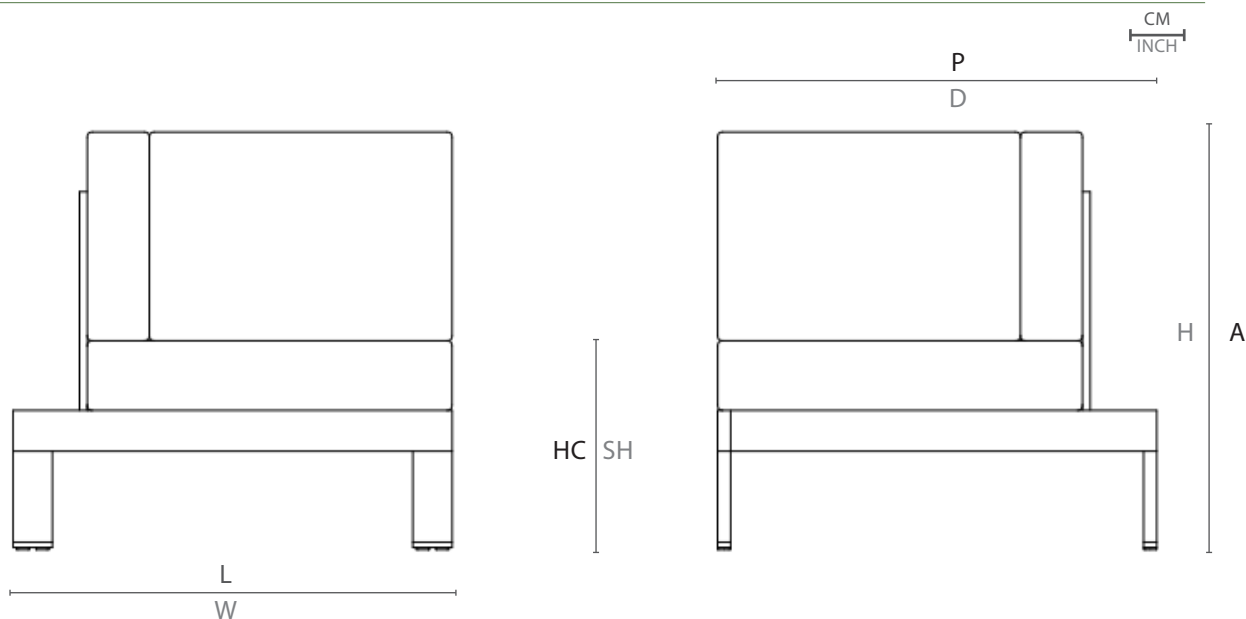

# POLTONA MECA

MECA ARMCHAIR / SILLÓN MECA

SKU  
POMC01

1

LINHA MECA POR MÁRCIO CECÍLIO  
MECA COLLECTION BY MÁRCIO CECÍLIO /  
COLECCIÓN MECA POR MÁRCIO CECÍLIO

Uma linha especial que reúne os diversos estilos de bancos e cadeiras da Mac. São opções para compor com luxo e sofisticação os assentos do seu ambiente, peças ricas em design e conforto que se encaixam com perfeição no seu projeto.

## ESPECIFICAÇÕES TÉCNICAS TECHNICAL SPECIFICATIONS // ESPECIFICACIONES TÉCNICA

ESTRUTURA: ALUMÍNIO E POLICARBONATO  
ACABAMENTO: TAPEÇARIA E MADEIRA CUMARU

STRUCTURE: ALUMINUM AND POLYCARBONATE  
FINISH: FABRIC AND CUMARU WOOD

ESTRUCTURA: ALUMINIO Y POLICARBONATO  
ACABADO: TAPIZ Y MADERA CUMARÚ

## DESENHO TÉCNICO: TECHNICAL DRAWING: / DIBUJO TÉCNICO:

	L	P	A	HB	HC	KG
cm	85	85	76	-	39	28,7
inch	33,4"	33,4"	30,3"	-	15,3"	

L - largura; P - profundidade ; A - altura; HB - altura de braço; HC - altura do assento //  
W - width; D - deph; H - height; AH - arm height; SH - seat height