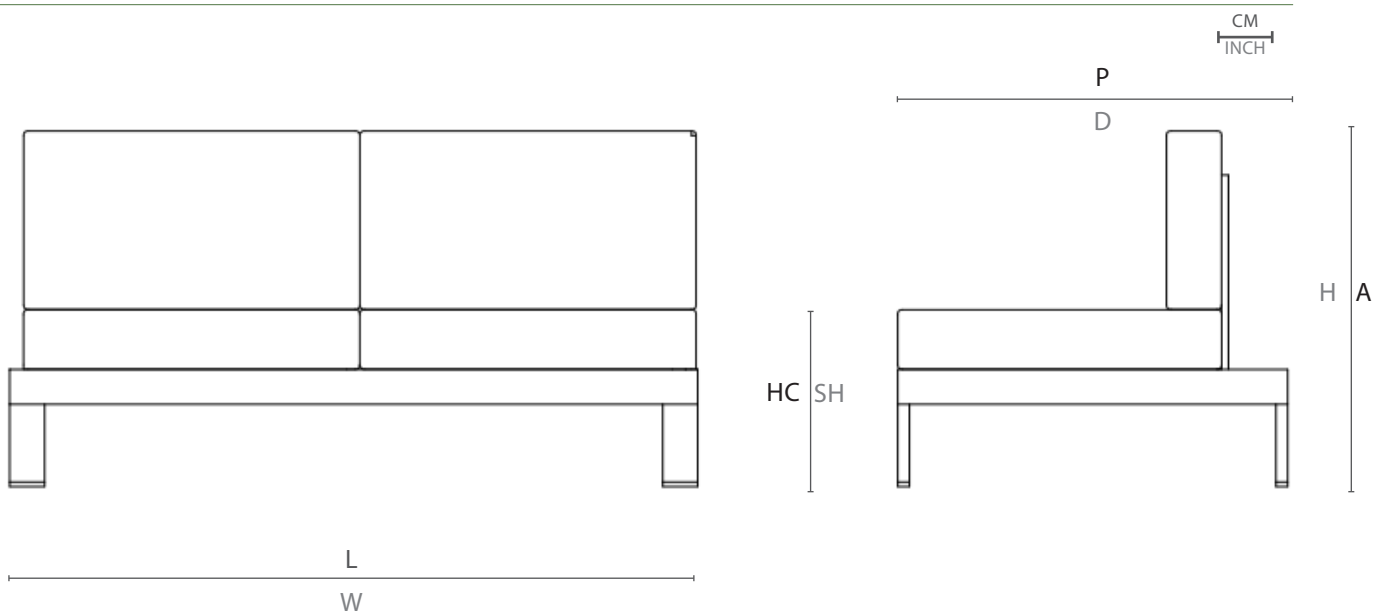

## ESPECIFICAÇÕES TÉCNICAS TECHNICAL SPECIFICATIONS // ESPECIFICACIONES TÉCNICA

ESTRUTURA: ALUMÍNIO E POLICARBONATO  
ACABAMENTO: TAPEÇARIA E MADEIRA CUMARU

STRUCTURE: ALUMINUM AND POLYCARBONATE  
FINISH: FABRIC AND CUMARU WOOD

ESTRUCTURA: ALUMINIO Y POLICARBONATO  
ACABADO: TAPIZ Y MADERA CUMARÚ

## DESENHO TÉCNICO: TECHNICAL DRAWING: / DIBUJO TÉCNICO:

	L	P	A	HB	HC	KG
cm	150	85	76	-	39	37,4
inch	50,0"	33,4"	30,3"	-	15,3"	

L - largura; P - profundidade ; A - altura; HB - altura de braço; HC - altura do assento //  
W - width; D - deph; H - height; AH - arm height; SH - seat height