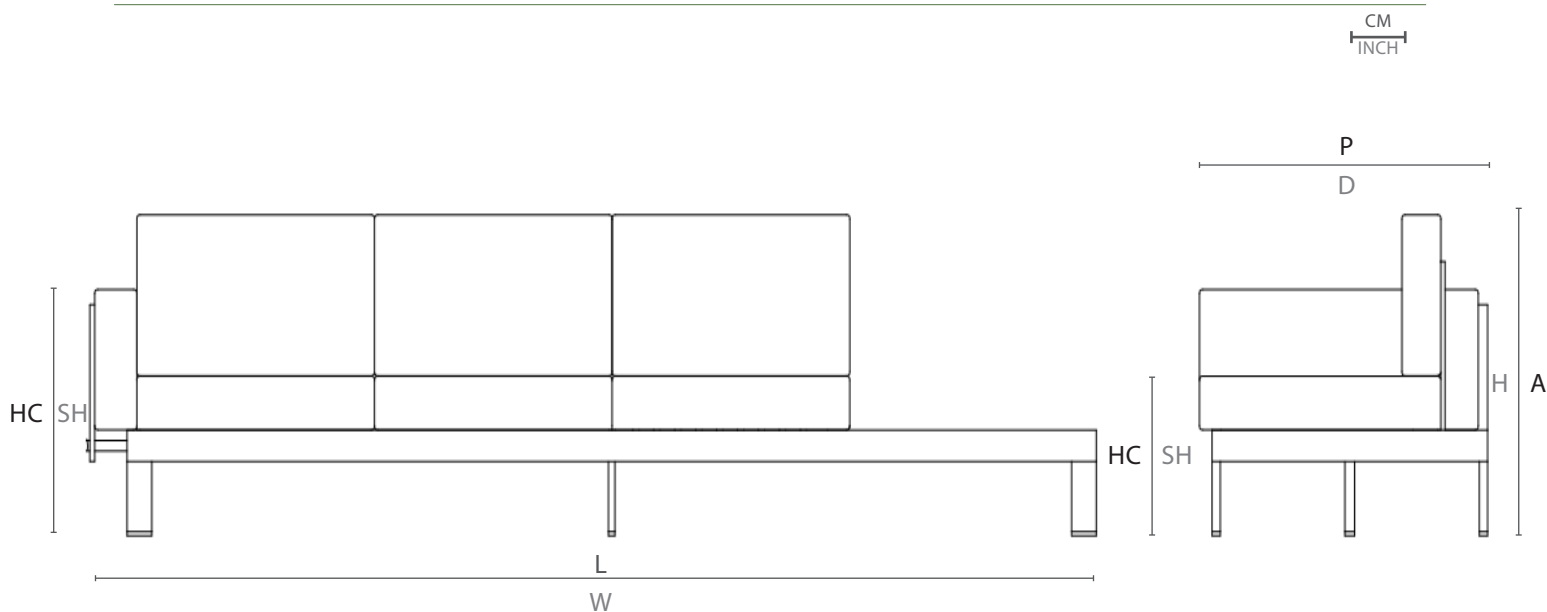

SOFÁ MECA

MECA SOFA / SOFA MECA

SKU
SOMC01

1

LINHA MECA POR MÁRCIO CECÍLIO
MECA COLLECTION BY MÁRCIO CECÍLIO /
COLECCIÓN MECA POR MÁRCIO CECÍLIO

Uma linha especial que reúne os diversos estilos de bancos e cadeiras da Mac. São opções para compor com luxo e sofisticação os assentos do seu ambiente, peças ricas em design e conforto que se encaixam com perfeição no seu projeto.

ESPECIFICAÇÕES TÉCNICAS TECHNICAL SPECIFICATIONS // ESPECIFICACIONES TÉCNICA

ESTRUTURA: ALUMÍNIO E POLICARBONATO
ACABAMENTO: TAPEÇARIA E MADEIRA CUMARU

STRUCTURE: ALUMINUM AND POLYCARBONATE
FINISH: FABRIC AND CUMARU WOOD

ESTRUCTURA: ALUMINIO Y POLICARBONATO
ACABADO: TAPIZ Y MADERA CUMARÚ

DESENHO TÉCNICO: TECHNICAL DRAWING: / DIBUJO TÉCNICO:

	L	P	A	HB	HC	KG
cm	312	85	76	60	39	74,1
inch	123,3"	33,4"	30,3"	23,6"	15,3"	

L - largura; P - profundidade; A - altura; HB - altura de braço; HC - altura do assento //
W - width; D - depth; H - height; AH - arm height; SH - seat height