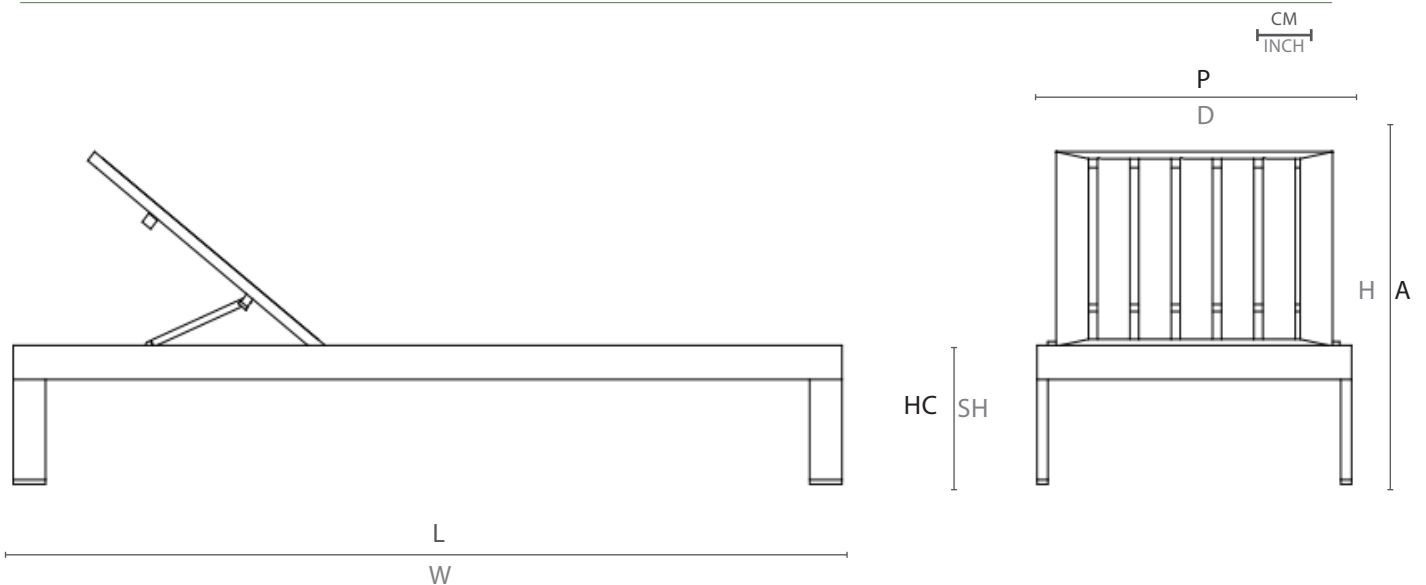

# CHISE MECA

SKU  
CLMC01

1

MECA CHAISE / CHAISE MECA

LINHA MECA POR MÁRCIO CECÍLIO  
MECA COLLECTION BY MÁRCIO CECÍLIO /  
COLECCIÓN MECA POR MÁRCIO CECÍLIO

Traços retos imprimem elegância e consistência às peças da série Meca, marcada pela simetria de suas linhas alongadas em alumínio e detalhes em madeira que esculpem um ar marcante e nobre.

ESPECIFICAÇÕES TÉCNICAS  
TECHNICAL SPECIFICATIONS //  
ESPECIFICACIONES TÉCNICA

ESTRUTURA: ALUMÍNIO E MADEIRA CUMARU  
OBS. TAPEÇARIA OPCIONAL

STRUCTURE: ALUMINUM AND CUMARU WOOD  
OBS. TAPESTRY OPTIONAL

ESTRUCTURA: ALUMINIO Y MADERA CUMARÚ  
OBS. TAPICERÍA OPCIONAL

DESENHO TÉCNICO:  
TECHNICAL DRAWING: / DIBUJO TÉCNICO:

|      | L     | P     | A     | HB | HC    | KG |
|------|-------|-------|-------|----|-------|----|
| cm   | 74    | 195   | 31    | -  | 31    | -  |
| inch | 29,1" | 76,7" | 30,3" | -  | 15,3" | -  |

L - largura; P - profundidade ; A - altura; HB - altura de braço; HC - altura do assento //  
W - width; D - deph; H - height; AH - arm height; SH - seat height

Mac®