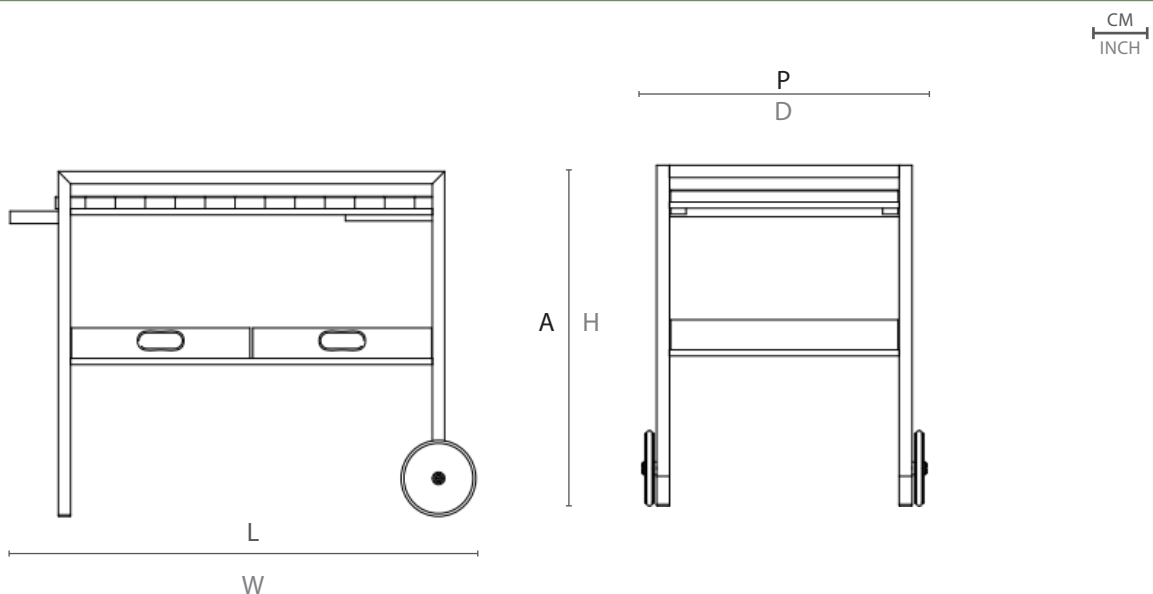

ESPECIFICAÇÕES TÉCNICAS
TECHNICAL SPECIFICATIONS //
ESPECIFICACIONES TÉCNICA

ESTRUTURA: ALUMÍNIO E MADEIRA CUMARU

STRUCTURE: ALUMINUM AND CUMARU WOOD

ESTRUCTURA: ALUMINIO Y MADERA CUMARÚ

DESENHO TÉCNICO:
TECHNICAL DRAWING: / DIBUJO TÉCNICO:

| | L | P | A | HB | HC | KG |
|------|-----|-------|-------|----|----|------|
| cm | 96 | 57 | 70 | - | - | 40,9 |
| inch | 38" | 22,4" | 27,6" | - | - | |

L - largura; P - profundidade ; A - altura; HB - altura de braço; HC - altura do assento //
W - width; D - deph; H - height; AH - arm height; SH - seat height