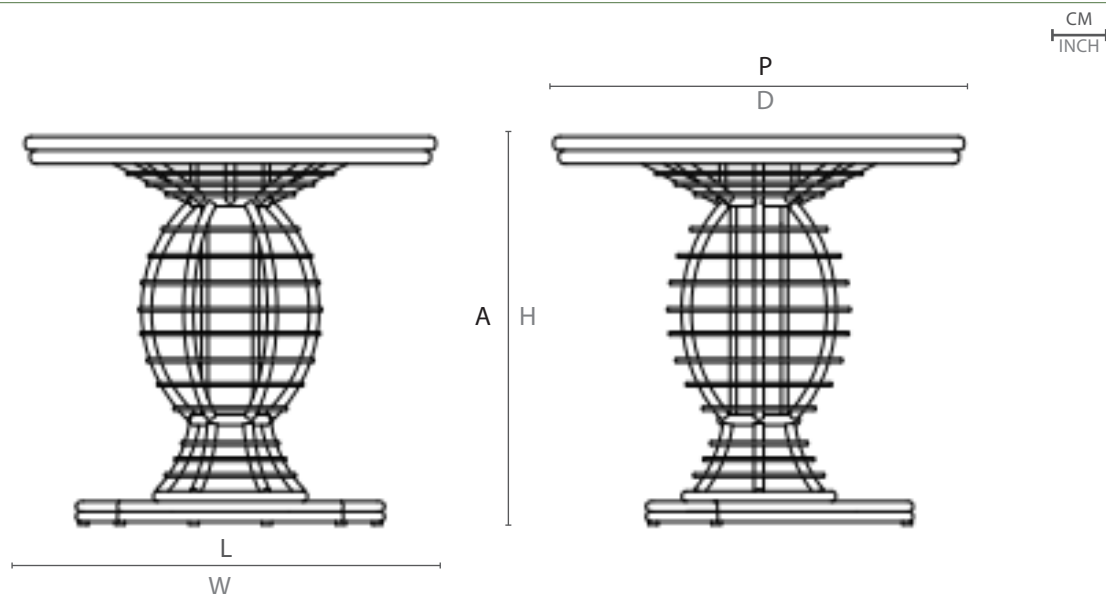

# MESA DE CENTRO LUA

SKU  
MALU03

1

LUA COFFE TABLE / MESA CENTRO LUA

LINHA LUA POR MÁRCIO CECÍLIO  
LUA COLLECTION BY MÁRCIO CECÍLIO /  
COLECCIÓN LUA POR MÁRCIO CECÍLIO

A Lua encanta. Crescente ou nova, inova todas as noites da nossa vida. A linha Lua foi concebida com traços arredondados que desenharam poltronas de encosto alto e assento envolvente, de beleza singular e design inusitadamente elegante.

ESPECIFICAÇÕES TÉCNICAS  
TECHNICAL SPECIFICATIONS //  
ESPECIFICACIONES TÉCNICA

ESTRUTURA: ALUMÍNIO

STRUCTURE: ALUMÍNIO

ESTRUCTURA: ALUMINIO

DESENHO TÉCNICO:  
TECHNICAL DRAWING: / DIBUJO TÉCNICO:

	L	P	A	HB	HC	KG
cm	80	80	72	-	-	9,5
inch	31,5"	31,5"	28,3"	-	-	

L - largura; P - profundidade; A - altura; HB - altura de braço; HC - altura do assento //  
W - width; D - deph; H - height; AH - arm height; SH - seat height

Mac®