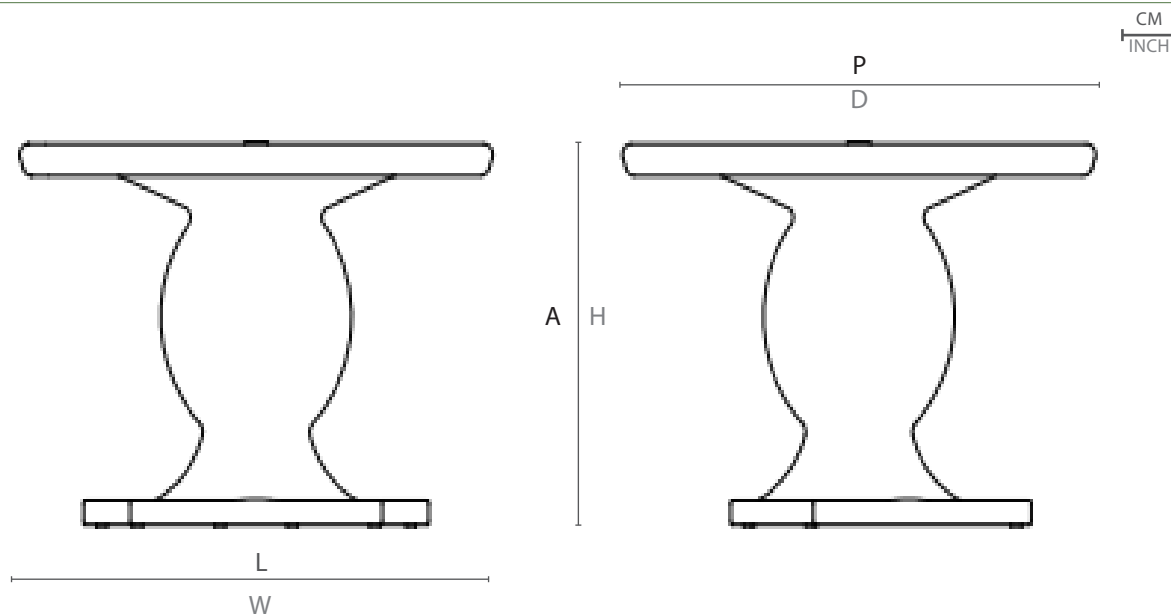

MESA DE CENTRO LUA

SKU
MALU01

1

LUA COFFE TABLE / MESA CENTRO LUA

LINHA LUA POR MÁRCIO CECÍLIO
LUA COLLECTION BY MÁRCIO CECÍLIO /
COLECCIÓN LUA POR MÁRCIO CECÍLIO

A Lua encanta. Crescente ou nova, inova todas as noites da nossa vida. A linha Lua foi concebida com traços arredondados que desenharam poltronas de encosto alto e assento envolvente, de beleza singular e design inusitadamente elegante.

ESPECIFICAÇÕES TÉCNICAS
TECHNICAL SPECIFICATIONS //
ESPECIFICACIONES TÉCNICA

ESTRUTURA: ALUMÍNIO E MADEIRA CUMARU
ACABAMENTO: FIBRA SINTÉTICA

STRUCTURE: ALUMINUM AND CUMARU WOOD
FINISH: SYNTHETIC FIBER

ESTRUCTURA: ALUMINIO U MADERA CUMARÚ
ACABADO: FIBRA SINTERICA

DESENHO TÉCNICO:
TECHNICAL DRAWING: / DIBUJO TÉCNICO:

	L	P	A	HB	HC	KG
cm	100	100	72	-	-	17,9
inch	39,4"	39,4"	28,3"	-	-	

L - largura; P - profundidade; A - altura; HB - altura de braço; HC - altura do assento //
W - width; D - depth; H - height; AH - arm height; SH - seat height