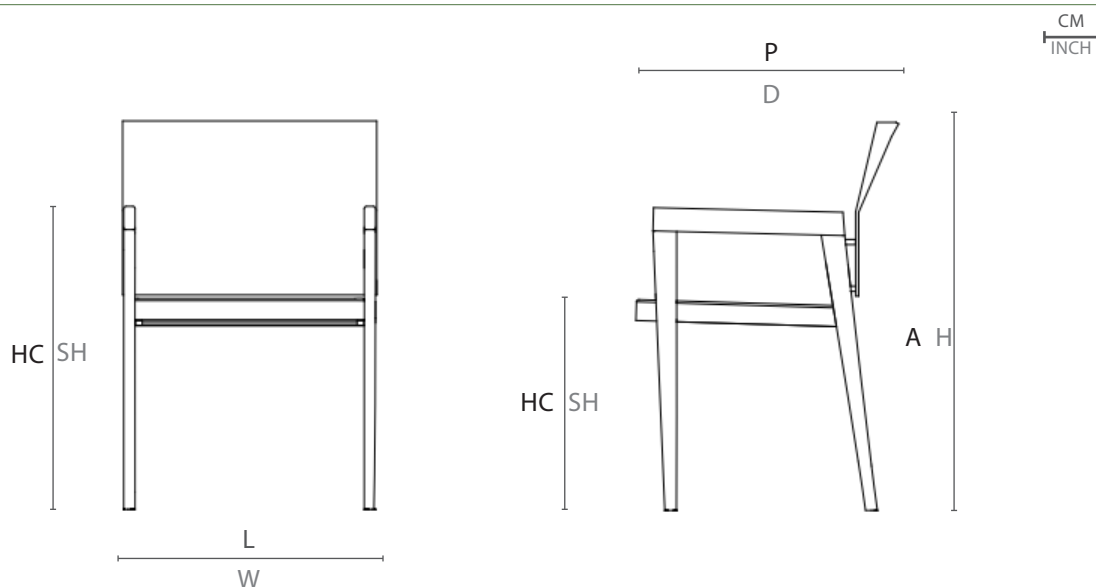

POLTRONA KAREKLA

SKU
POKR51

1

KAREKLA ARMCHAIR / SILLÓN KAREKLA

LINHA KAREKLA POR MÁRCIO CECÍLIO
KAREKLA COLLECTION BY MÁRCIO CECÍLIO /
COLECCIÓN KAREKLA POR MÁRCIO CECÍLIO

A série Karekla é um statement. Fiel a sua funcionalidade, sem mistérios e ao mesmo tempo intrigante pelo seu acabamento sofisticado e com ares de grandiosidade. Para quem busca um assento, sem tirar nem por. Ou para os que não querem errar. Ideal para áreas externas que buscam conforto e sofisticação

ESPECIFICAÇÕES TÉCNICAS TECHNICAL SPECIFICATIONS // ESPECIFICACIONES TÉCNICA

ESTRUTURA: MADEIRA CUMARU E ALUMÍNIO
ACABAMENTO: CORDA TRICOTADA

STRUCTURE: CUMARU WOOD AND ALUMÍNIO
FINISH: KNITTED ROPE

ESTRUCTURA: MADERA CUMARÚ Y ALUMINIO
ACABADO: CUERDA TEJIDA

DESENHO TÉCNICO: TECHNICAL DRAWING: / DIBUJO TÉCNICO:

	L	P	A	HB	HC	KG
cm	56	56	82	65,5	46	12,2
inch	22,4"	22,4"	32,3"	25,8"	18,1"	

L - largura; P - profundidade; A - altura; HB - altura de braço; HC - altura do assento //
W - width; D - depth; H - height; AH - arm height; SH - seat height