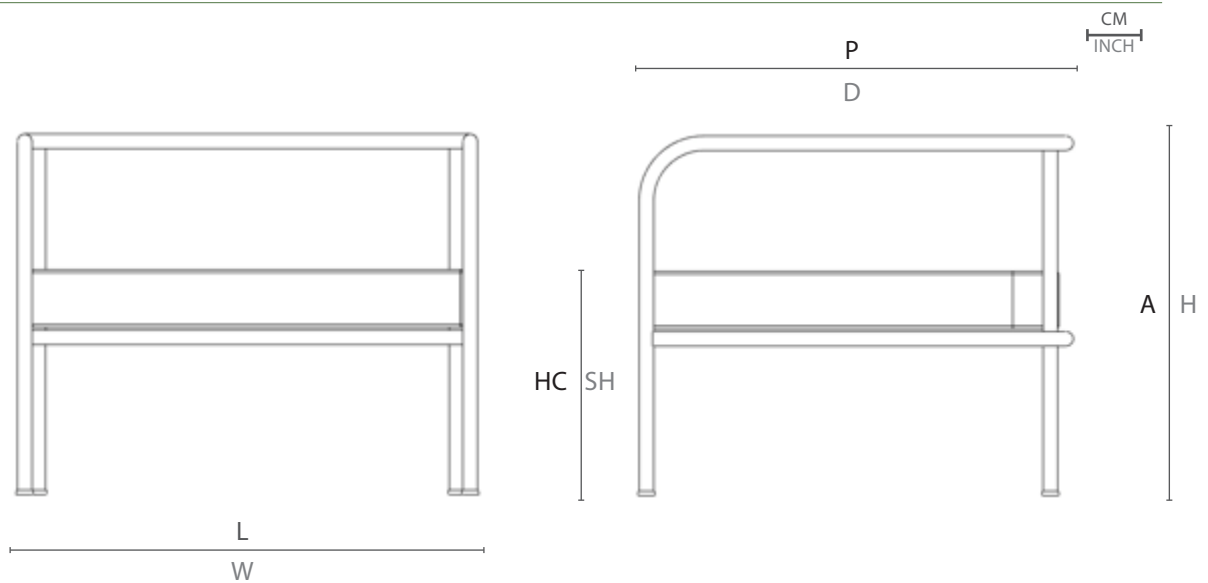

POLTRONA JOY

SKU
POJO01

1

JOY ARMCHAIR / SILLÓN JOY

LINHA JOY POR MÁRCIO CECÍLIO
JOY COLLECTION BY MÁRCIO CECÍLIO /
COLECCIÓN JOY POR MÁRCIO CECÍLIO

O desenho da série Joy foi desenvolvido para que seus produtos possam se transformar de poltrona para sofás. Lançada para celebrar os 40 anos da grife, Joy é um dos clássicos Mac, revisitado e rerepresentado com ar contemporâneo e jovial. De fácil manutenção e longa duração, agrada a diferentes gerações e ninguém se cansa dele.

ESPECIFICAÇÕES TÉCNICAS TECHNICAL SPECIFICATIONS // ESPECIFICACIONES TÉCNICA

ESTRUTURA: ALUMÍNIO
ACABAMENTO: CORDA TRICOTADA E TAPEÇARIA

STRUCTURE: ALUMINUM
FINISH: KNITTED ROPE AND FABRIC

ESTRUCTURA: ALUMINIO
ACABADO: CUERDA TEJIDA Y TAPIZ

DESENHO TÉCNICO: TECHNICAL DRAWING: / DIBUJO TÉCNICO:

	L	P	A	HB	HC	KG
cm	80	76	63	-	39	18,4
inch	31,5"	30,2"	25,0"	-	15,3"	

L - largura; P - profundidade; A - altura; HB - altura de braço; HC - altura do assento //
W - width; D - depth; H - height; AH - arm height; SH - seat height