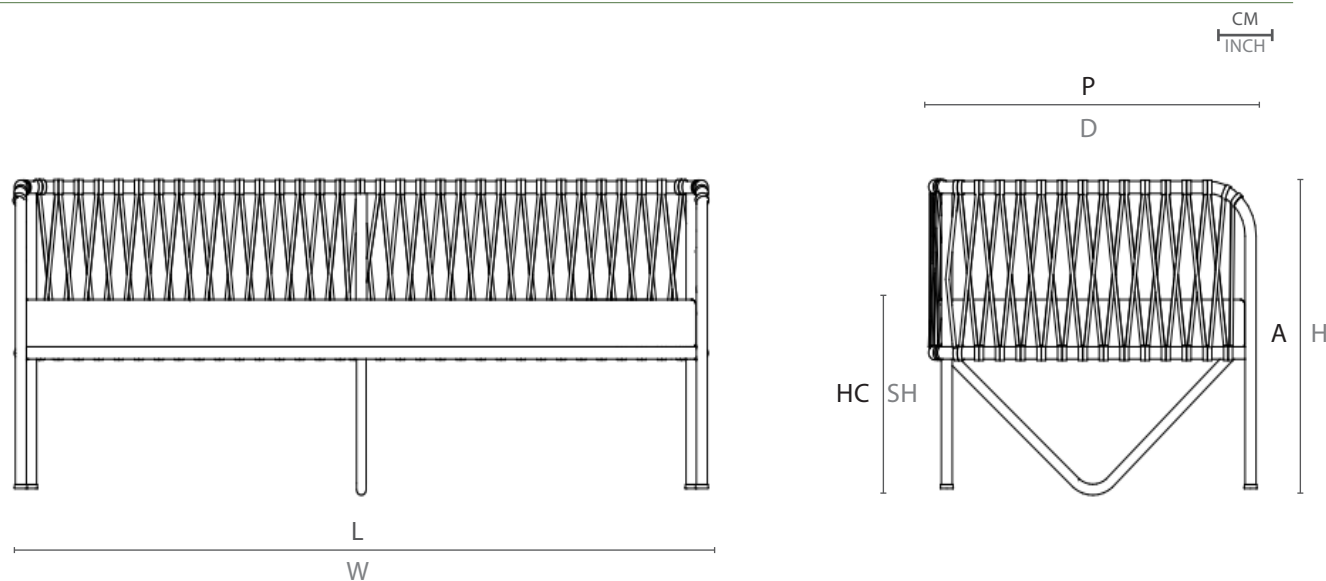

SOFÁ JOY

SKU
SOJO01

1

JOY SOFA / SOFA JOY

LINHA JOY POR MÁRCIO CECÍLIO
JOY COLLECTION BY MÁRCIO CECÍLIO /
COLECCIÓN JOY POR MÁRCIO CECÍLIO

O desenho da série Joy foi desenvolvido para que seus produtos possam se transformar de poltrona para sofás. Lançada para celebrar os 40 anos da grife, Joy é um dos clássicos Mac, revisitado e reapresentado com ar contemporâneo e jovial. De fácil manutenção e longa duração, agrada a diferentes gerações e ninguém se cansa dele.

ESPECIFICAÇÕES TÉCNICAS TECHNICAL SPECIFICATIONS // ESPECIFICACIONES TÉCNICA

ESTRUTURA: ALUMÍNIO
ACABAMENTO: CORDA TRICOTADA E TAPEÇARIA

STRUCTURE: ALUMINUM
FINISH: KNITTED ROPE AND FABRIC

ESTRUCTURA: ALUMINIO
ACABADO: CUERDA TEJIDA Y TAPIZ

DESENHO TÉCNICO: TECHNICAL DRAWING: / DIBUJO TÉCNICO:

	L	P	A	HB	HC	KG
cm	161	76	63	-	39	35,4
inch	63,4"	30"	24,8"	-	15,3"	

L - largura; P - profundidade; A - altura; HB - altura de braço; HC - altura do assento //
W - width; D - depth; H - height; AH - arm height; SH - seat height