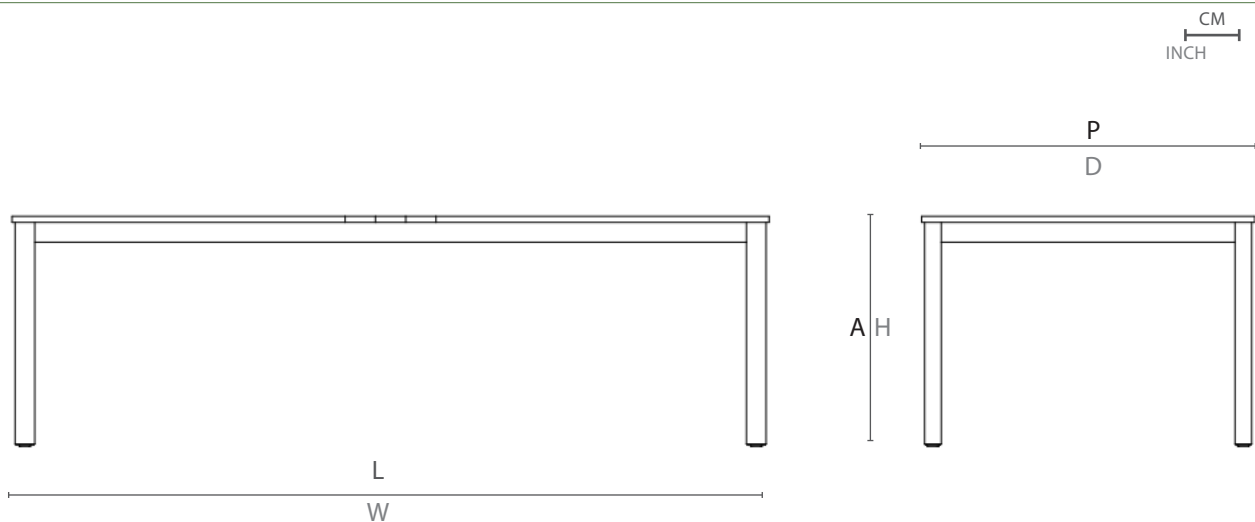

MESA ISTAMBUL

SKU
MAST15

1

ISTAMBUL TABLE / MESA ISTAMBUL

LINHA ISTAMBUL POR MÁRCIO CECÍLIO
ISTAMBUL COLLECTION BY MÁRCIO CECÍLIO /
COLECCIÓN ISTAMBUL POR MÁRCIO CECÍLIO

A inspiração vem da antiga Constantinopla, palco de milênios de história e do surgimento da rica cultura turca. O design vem do DNA Mac. Um tom imperioso com formas largas e elevadas. A elegância harmônica da arquitetura bizantina. Nuances compõem espaços com ares sofisticados.

ESPECIFICAÇÕES TÉCNICAS TECHNICAL SPECIFICATIONS // ESPECIFICACIONES TÉCNICA

ESTRUTURA: MADEIRA CUMARU
OBS: 02 TAMPO SOBREPOSTO 110 X 110 (18MM)
(TAMPO NÃO INCLUSO)

STRUCTURE: CUMARU WOOD
OBS: 02 TOP TOP 110 X 110 (18MM)
(TOP NOT INCLUDED)

ESTRUCTURA: MADERA CUMARÚ Y ALUMINIO
OBS: 02 SUPERIOR SUPERPUSTAS 110 X 110 (18 MM)
(TAPA NO INCLUIDA)

DESENHO TÉCNICO:
TECHNICAL DRAWING: / DIBUJO TÉCNICO:

	L	P	A	HB	HC	KG
cm	250	110	75	-	-	53,9
inch	98,4"	43,3"	29,5"	-	-	

L - largura; P - profundidade ; A - altura; HB - altura de braço; HC - altura do assento //
W - width; D - deph; H - height; AH - arm height; SH - seat height

Mac®

MESA ISTAMBUL

SKU
MAST17

2

ISTAMBUL TABLE / MESA ISTAMBUL