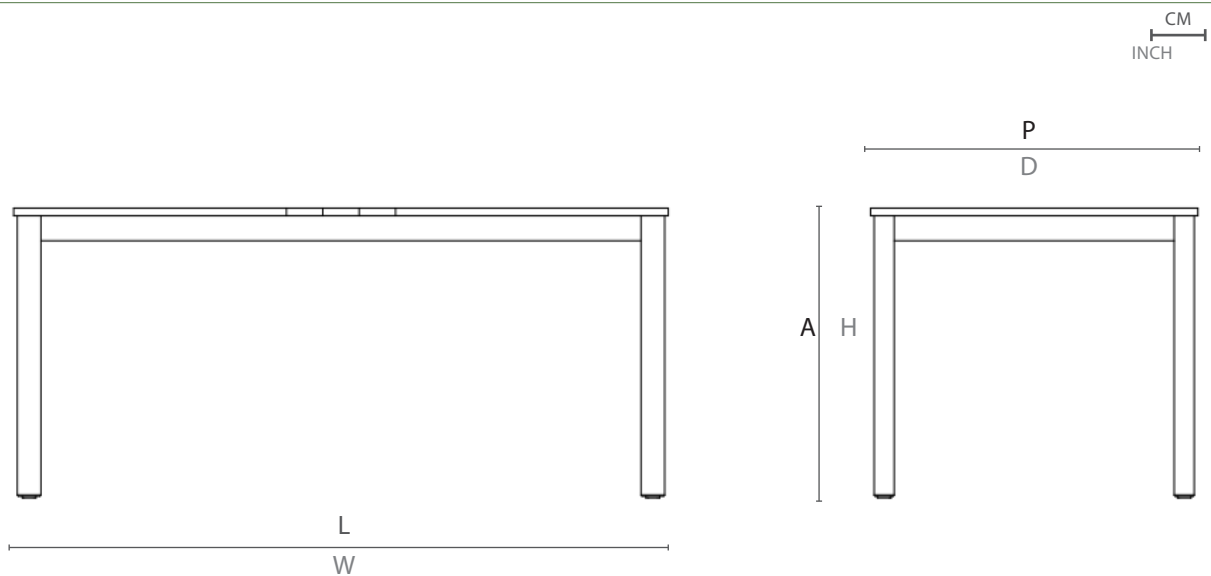

ESTRUCTURA: MADERA CUMARÚ Y ALUMINIO
OBS: 02 SUPERIOR SUPERPUSTAS 110 X 110 (18 MM)
(TAPA NO INCLUIDA)

DESENHO TÉCNICO:
TECHNICAL DRAWING: / DIBUJO TÉCNICO:

	L	P	A	HB	HC	KG
cm	250	110	75	-	-	53,9
inch	98,4"	43,3"	29,5"	-	-	

L - largura; P - profundidade ; A - altura; HB - altura de braço; HC - altura do assento //
W - width; D - deph; H - height; AH - arm height; SH - seat height

Mac®

MESA ISTAMBUL

SKU
MAST17

2

ISTAMBUL TABLE / MESA ISTAMBUL

ESPECIFICAÇÕES TÉCNICAS TECHNICAL SPECIFICATIONS // ESPECIFICACIONES TÉCNICA

ESTRUTURA: MADEIRA CUMARU
OBS: 02 TAMPO SOBREPOSTO 75 X 90 (18MM)
(TAMPO NÃO INCLUSO)

STRUCTURE: CUMARU WOOD
OBS: 02 TOP TOP 75 X 90 (18MM)
(TOP NOT INCLUDED)

ESTRUCTURA: MADERA CUMARÚ Y ALUMINIO
OBS: 02 SUPERIOR SUPERPUSTAS 75 X 90 (18 MM)
(TAPA NO INCLUIDA)

DESENHO TÉCNICO:
TECHNICAL DRAWING: / DIBUJO TÉCNICO:

	L	P	A	HB	HC	KG
cm	180	90	75	-	-	50,4
inch	70,8"	35,4"	29,5"	-	-	