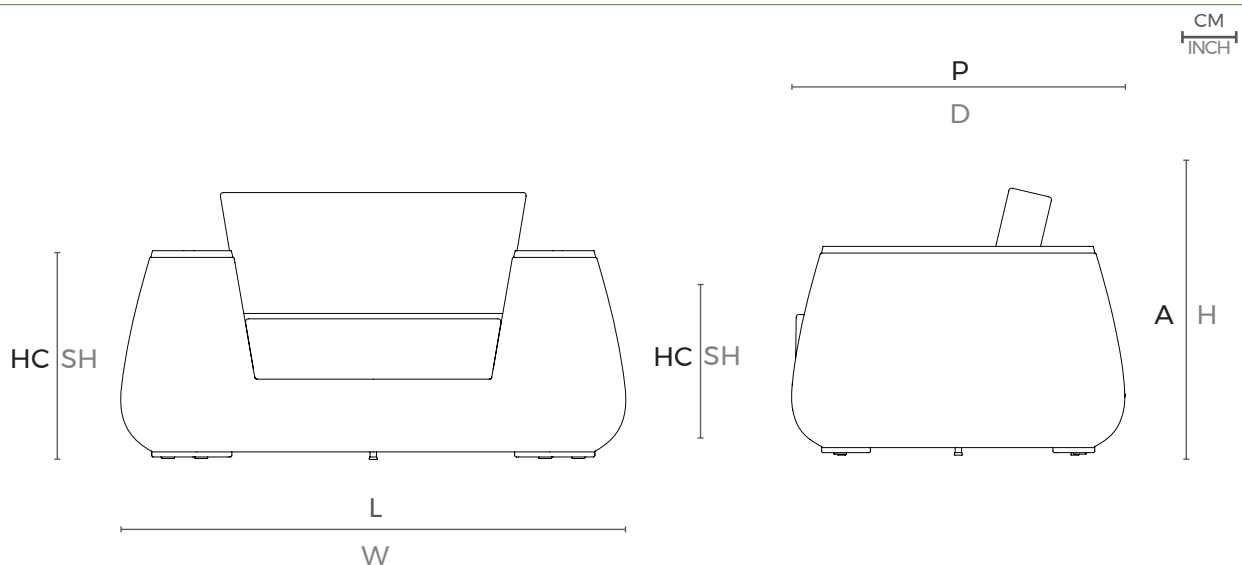

ESPECIFICAÇÕES TÉCNICAS
TECHNICAL SPECIFICATIONS //
ESPECIFICACIONES TÉCNICA

ESTRUTURA: ALUMÍNIO E MADEIRA CUMARU
ACABAMENTO: FIBRA SINTÉTICA E TECIDO

STRUCTURE: CUMARU WOOD AND ALUMÍNIO
FINISH: SYNTHETIC FIBER AND FABRIC

ESTRUTURA: MADERA CUMARÚ Y ALUMINIO
ACABADO: FIBRA SINTETIC Y TEJIDO

DESENHO TÉCNICO:
TECHNICAL DRAWING: / DIBUJO TÉCNICO:

	L	P	A	HB	HC	KG
cm	144	98	79,5	62	42	34,5
inch	57,2"	38,6"	31,3"	24,4"	16,5"	

L - largura; P - profundidade; A - altura; HB - altura de braço; HC - altura do assento //
W - width; D - depth; H - height; AH - arm height; SH - seat height