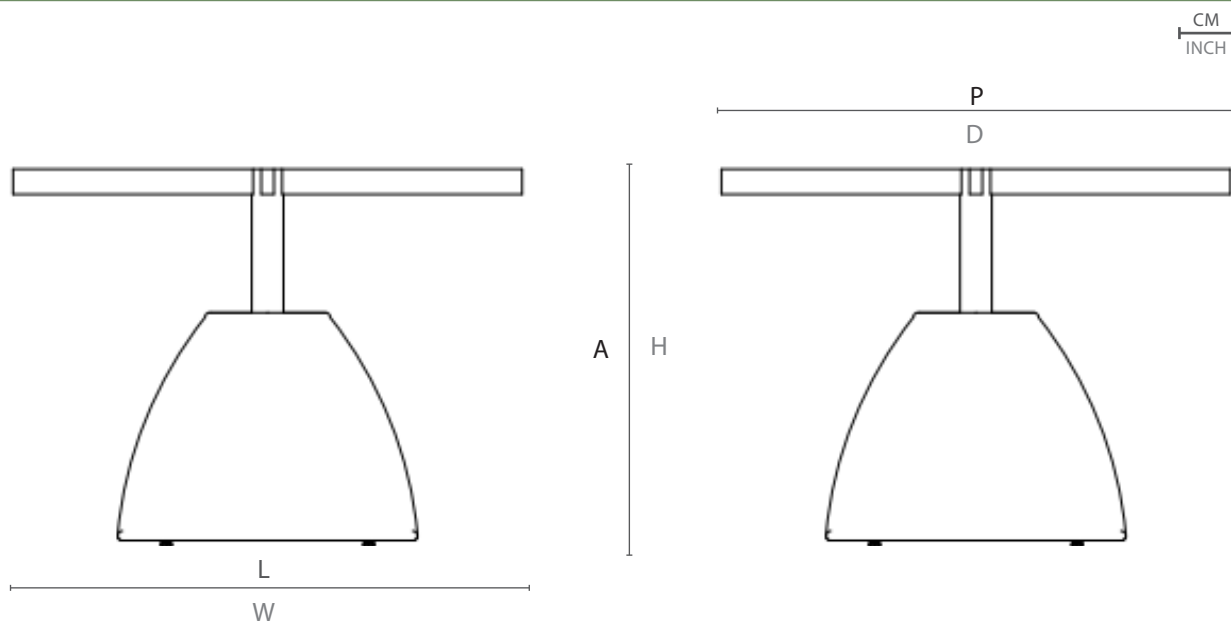

# MESA FILOS

FILOS TABLE / MESA FILOS

SKU  
MAFI01

1

LINHA FILOS POR MÁRCIO CECÍLIO  
FILOS COLLECTION BY MÁRCIO CECÍLIO /  
COLECCIÓN FILOS POR MÁRCIO CECÍLIO

Nada melhor que promover a união ao redor da mesa Filos, seja para um almoço em família, uma reunião entre amigos ou para um momento de lazer. Versátil e funcional, esse móvel atende a todas as necessidades, sem deixar de lado a personalidade e a individualidade de cada encontro.

ESPECIFICAÇÕES TÉCNICAS  
TECHNICAL SPECIFICATIONS //  
ESPECIFICACIONES TÉCNICA

ESTRUTURA: ALUMÍNIO E CORDA TRANÇADA

STRUCTURE: ALUMINUM AND KNITTED ROPE

ESTRUCTURA: ALUMINIO Y CUERDA TEJIDA

DESENHO TÉCNICO:  
TECHNICAL DRAWING: / DIBUJO TÉCNICO:

	L	P	A	HB	HC	KG
cm	102	102	76	-	-	6,2
inch	40,2"	40,2"	30"	-	-	

L - largura; P - profundidade ; A - altura; HB - altura de braço; HC - altura do assento //  
W - width; D - deph; H - height; AH - arm height; SH - seat height