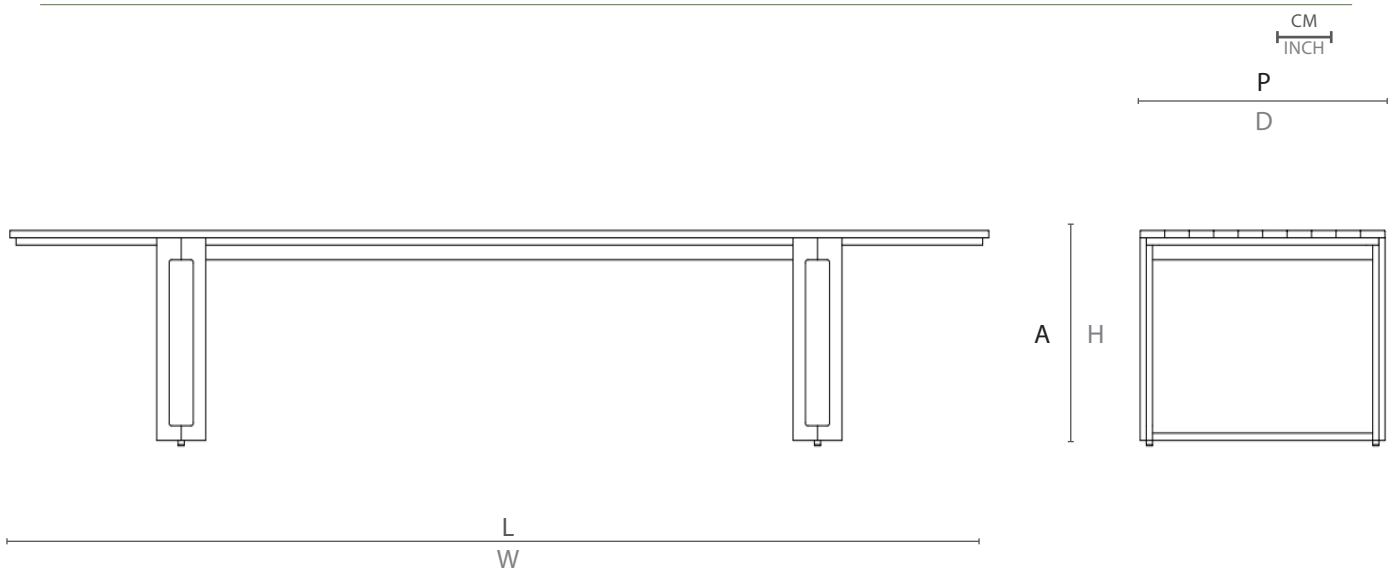

# MESA FARAH

SKU  
MAFA06

1

FARAH TABLE / MESA FARAH

LINHA FARAH POR MÁRCIO CECÍLIO  
FARAH COLLECTION BY MÁRCIO CECÍLIO /  
COLECCIÓN FARAH POR MÁRCIO CECÍLIO

De origem árabe, significa "veem-nos assim". Farah remete à arquitetura dos grandiosos templos persas, expressando, por meio do design quadrangular de suas peças, o aspecto monumental dessa cultura. Bases altas elevam o móvel, o que torna a peça visível e singular em sua posição. A classe do estilo árabe somado ao glamour da arquitetura moderna.

ESPECIFICAÇÕES TÉCNICAS  
TECHNICAL SPECIFICATIONS //  
ESPECIFICACIONES TÉCNICA

ESTRUTURA: ALUMÍNIO E MADEIRA CUMARU

STRUCTURE: ALUMINUM AND CUMARU WOOD

ESTRUCTURA: ALUMINIO Y MADERA CUMARÚ

DESENHO TÉCNICO:  
TECHNICAL DRAWING: / DIBUJO TÉCNICO:

	L	P	A	HB	HC	KG
cm	400	100	74	-	-	125
inch	157,5"	39,4"	29,1"	-	-	

L - largura; P - profundidade ; A - altura; HB - altura de braço; HC - altura do assento //  
W - width; D - deph; H - height; AH - arm height; SH - seat height