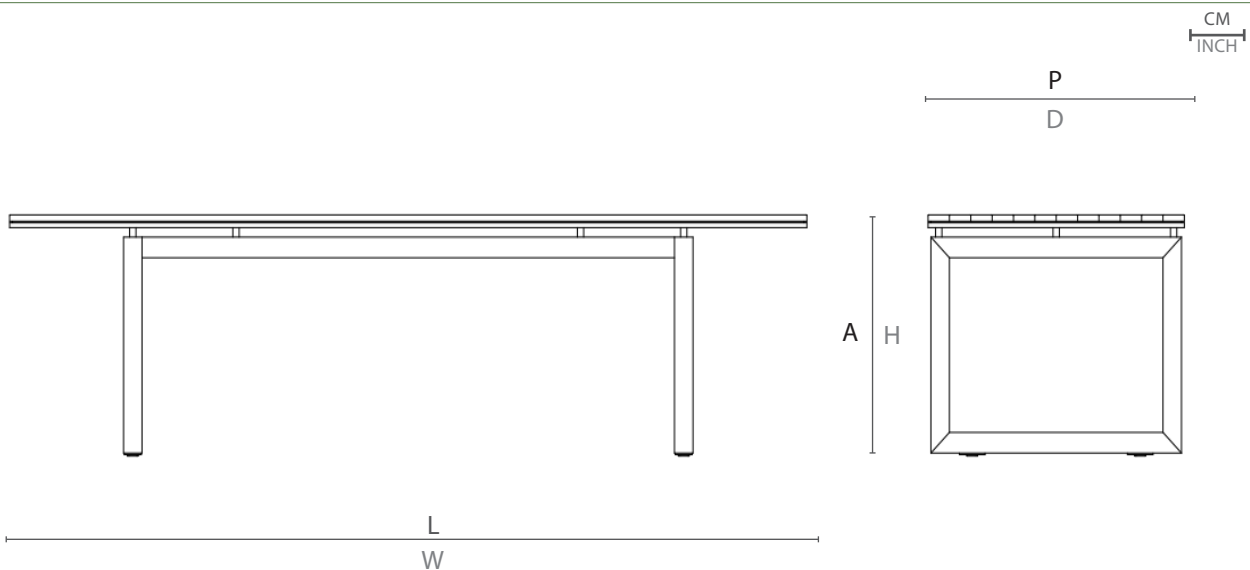

# MESA FARAH

SKU  
MAFA01

1

FARAH TABLE / MESA FARAH

LINHA FARAH POR MÁRCIO CECÍLIO  
FARAH COLLECTION BY MÁRCIO CECÍLIO /  
COLECCIÓN FARAH POR MÁRCIO CECÍLIO

De origem árabe, significa "veem-nos assim". Farah remete à arquitetura dos grandiosos templos persas, expressando, por meio do design quadrangular de suas peças, o aspecto monumental dessa cultura. Bases altas elevam o móvel, o que torna a peça visível e singular em sua posição. A classe do estilo árabe somado ao glamour da arquitetura moderna.

ESPECIFICAÇÕES TÉCNICAS  
TECHNICAL SPECIFICATIONS //  
ESPECIFICACIONES TÉCNICA

ESTRUTURA: ALUMÍNIO E MADEIRA CUMARU  
ACABAMENTO: DETALHES EM ALUMÍNIO POLIDO

STRUCTURE: ALUMINUM AND CUMARU WOOD  
FINISHING: POLISHED ALUMINUM DETAILS

ESTRUCTURA: ALUMINIO Y MADERA CUMARÚ  
ACABADO: DETALLES DE ALUMINIO PULIDO

DESENHO TÉCNICO:  
TECHNICAL DRAWING: / DIBUJO TÉCNICO:

	L	P	A	HB	HC	KG
cm	280	90	76	-	-	108
inch	110,2"	35,4"	30"	-	-	

L - largura; P - profundidade ; A - altura; HB - altura de braço; HC - altura do assento //  
W - width; D - deph; H - height; AH - arm height; SH - seat height