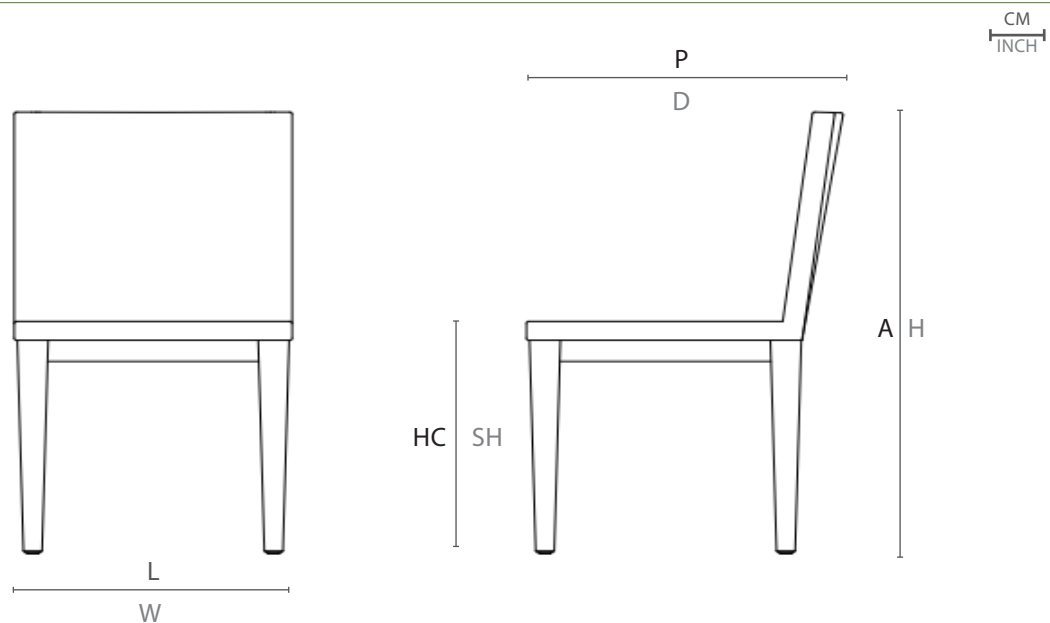

CADEIRA FARAH

SKU
CAFA01

1

FARAH CHAIR / SILLA FARAH

LINHA FARAH POR MÁRCIO CECÍLIO

FARAH COLLECTION BY MÁRCIO CECÍLIO /
COLECCIÓN FARAH POR MÁRCIO CECÍLIO

De origem árabe, significa "veem-nos assim". Farah remete à arquitetura dos grandiosos templos persas, expressando, por meio do design quadrangular de suas peças, o aspecto monumental dessa cultura. Bases altas elevam o móvel, o que torna a peça visível e singular em sua posição. A classe do estilo árabe somado ao glamour da arquitetura moderna.

ESPECIFICAÇÕES TÉCNICAS

TECHNICAL SPECIFICATIONS //
ESPECIFICACIONES TÉCNICA

ESTRUTURA: MADEIRA CUMARU E ALUMÍNIO
ACABAMENTO: FIBRA SINTÉTICA

STRUCTURE: CUMARU WOOD AND ALUMÍNIO
FINISH: SYNTHETIC FIBER

ESTRUCTURA: MADERA CUMARÚ Y ALUMINIO
ACABADO: FIBRA SINTETICA

DESENHO TÉCNICO:

TECHNICAL DRAWING: / DIBUJO TÉCNICO:

	L	P	A	HB	HC	KG
cm	44	52	83	-	44	9,6
inch	17,3"	20,4"	33,2"	-	17,3	

L - largura; P - profundidade; A - altura; HB - altura de braço; HC - altura do assento //
W - width; D - depth; H - height; AH - arm height; SH - seat height