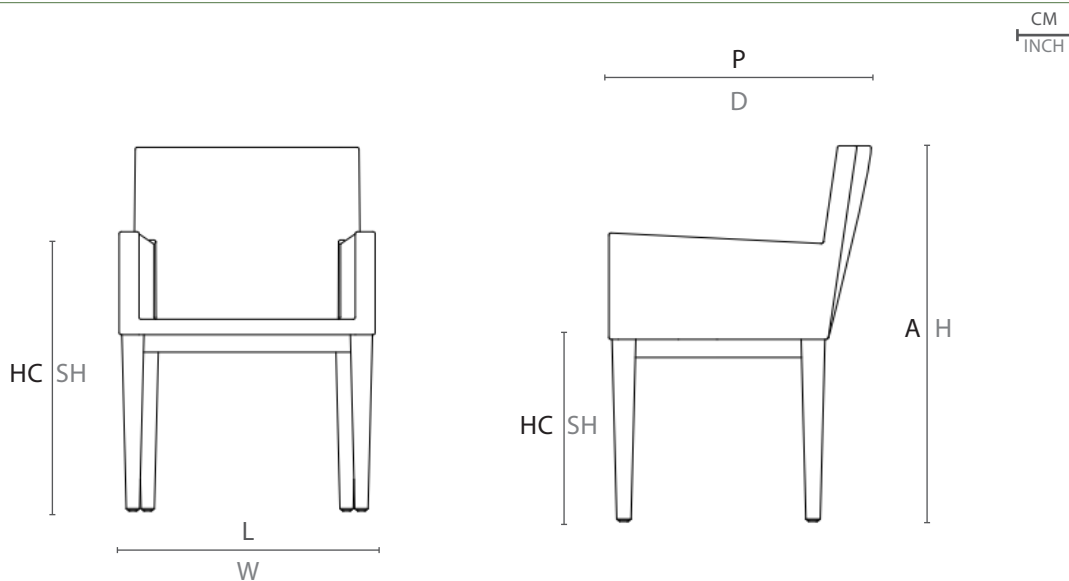

## LINHA FARAH POR MÁRCIO CECÍLIO

FARAH COLLECTION BY MÁRCIO CECÍLIO /  
COLECCIÓN FARAH POR MÁRCIO CECÍLIO

De origem árabe, significa "veem-nos assim". Farah remete à arquitetura dos grandiosos templos persas, expressando, por meio do design quadrangular de suas peças, o aspecto monumental dessa cultura. Bases altas elevam o móvel, o que torna a peça visível e singular em sua posição. A classe do estilo árabe somado ao glamour da arquitetura moderna.

## ESPECIFICAÇÕES TÉCNICAS

TECHNICAL SPECIFICATIONS //  
ESPECIFICACIONES TÉCNICA

ESTRUTURA: MADEIRA CUMARU E ALUMÍNIO  
ACABAMENTO: FIBRA SINTÉTICA

STRUCTURE: CUMARU WOOD AND ALUMÍNIO  
FINISH: SYNTHETIC FIBER

## DESENHO TÉCNICO:

TECHNICAL DRAWING: / DIBUJO TÉCNICO:

	L	P	A	HB	HC	KG
cm	57	53	83	64	44	12,2
inch	22,4"	21"	32,7"	25,2	17,3	

L - largura; P - profundidade; A - altura; HB - altura de braço; HC - altura do assento //  
W - width; D - depth; H - height; AH - arm height; SH - seat height