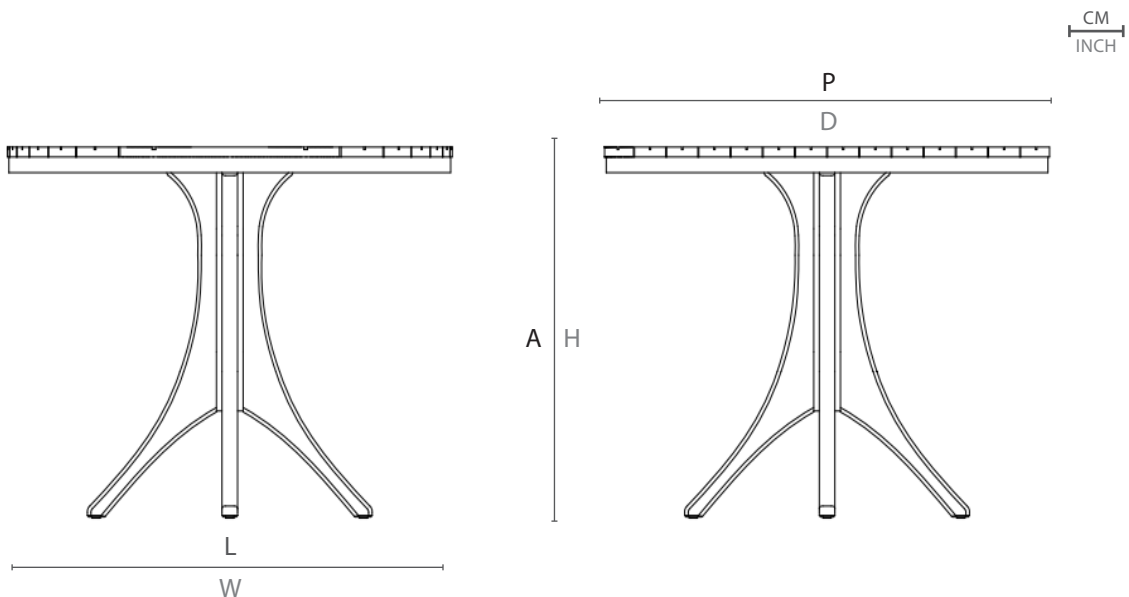

STRUCTURE: CUMARU WOOD

ESTRUCTURA: MADERA DE CUMARÚ

DESENHO TÉCNICO: TECHNICAL DRAWING: / DIBUJO TÉCNICO:

	L	P	A	HB	HC	KG
cm	100	100	75	-	-	29
inch	39,3"	39,3"	29,5"	-	-	

L - largura; P - profundidade; A - altura; HB - altura de braço; HC - altura do assento //
W - width; D - depth; H - height; AH - arm height; SH - seat height