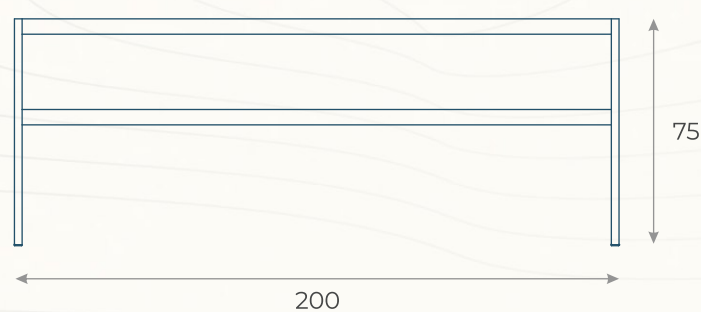

# APARADOR TRIBECA (01)

ESTRUTURA: ALUMÍNIO E MADEIRA

ACABAMENTO COSTUMIZÁVEL:

ALUMÍNIO

MEDIDAS: L 200 x P 48 x A 75

DESENHO TÉCNICO

MCBE01