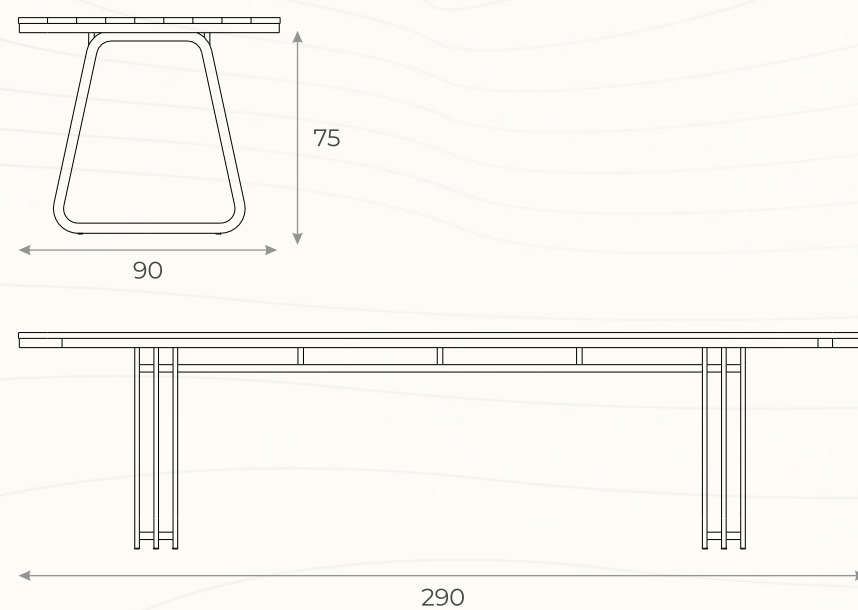

# MESA DE CENTRO BREIRA (01)

ESTRUTURA: MADEIRA CUMARU E ALUMÍNIO

ACABAMENTO COSTUMIZÁVEL:  
CORDA TRICOTADA E ALUMÍNIO

MEDIDAS: L 132 x P 74 x A 34,5

DESENHO TÉCNICO

SORR01

# SOFÁ BREERA (01)

ESTRUTURA: ALUMÍNIO  
ACABAMENTO COSTUMIZÁVEL:  
CORDA TRICOTADA, ALUMÍNIO E TAPEÇARIA  
MEDIDAS: L 226,5 x P 95 x A 73

DESENHO TÉCNICO

PORR01

# POLTRONA BREERA (01)

ESTRUTURA: ALUMÍNIO

ACABAMENTO COSTUMIZÁVEL:

CORDA TRICOTADA, ALUMÍNIO E TAPEÇARIA

MEDIDAS: L 92 x P 95 x A 73

DESENHO TÉCNICO

PORR02

# MESA ALTA JARDINS (01)

ESTRUTURA: MADEIRA CUMARU E ALUMÍNIO

ACABAMENTO COSTUMIZÁVEL:

ALUMÍNIO

MEDIDAS: L 290 x P 90 x A 75

DESENHO TÉCNICO

MLJD04