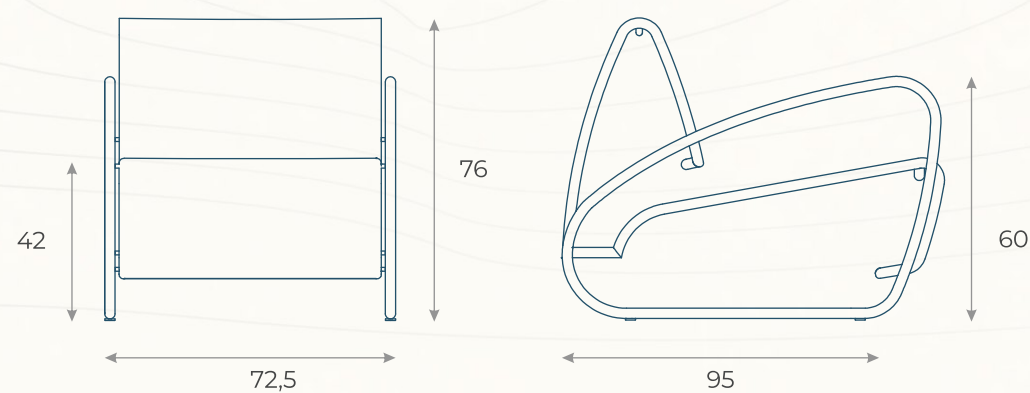

POLP03

POLTRONA LA PALMERAIE (03)

ESTRUTURA: ALUMÍNIO
ACABAMENTO COSTUMIZÁVEL:
CORDA TRICOTADA E ALUMÍNIO
MEDIDAS: L 72,5 x P 95 x A 76

DESENHO TÉCNICO