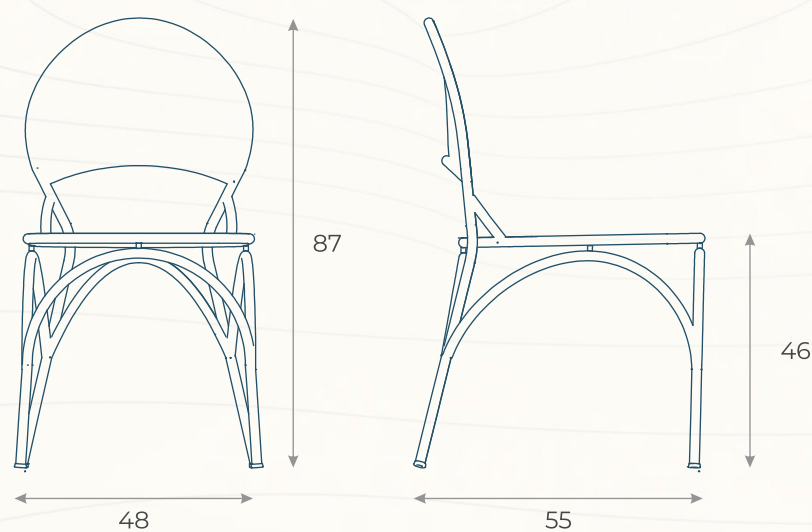

# POLTRONA BREERA (03)

ESTRUTURA: ALUMÍNIO E MADEIRA CUMARU  
ACABAMENTO COSTUMIZÁVEL:  
CORDA TRICOTADA E ALUMÍNIO  
MEDIDAS: L 98 x P 94 x A 150

DESENHO TÉCNICO

PORR04

# POLTRONA BREERA (04)

ESTRUTURA: ALUMÍNIO E MADEIRA CUMARU  
ACABAMENTO COSTUMIZÁVEL:  
CORDA TRICOTADA E ALUMÍNIO  
MEDIDAS: L 98 x P 105 x A 150

DESENHO TÉCNICO

MLRR01

# MESA LATERAL BREIRA (01)

ESTRUTURA: MADEIRA CUMARU E ALUMÍNIO

ACABAMENTO COSTUMIZÁVEL:  
CORDA TRICOTADA E ALUMÍNIO

MEDIDAS: L 74 x P 74 x A 49,5

DESENHO TÉCNICO

CARR01

# CADEIRA BREIRA (01)

ESTRUTURA: ALUMÍNIO  
ACABAMENTO COSTUMIZÁVEL:  
FIBRA SINTÉTICA E ALUMÍNIO  
MEDIDAS: L 48 x P 55 x A 87

DESENHO TÉCNICO

CARR21