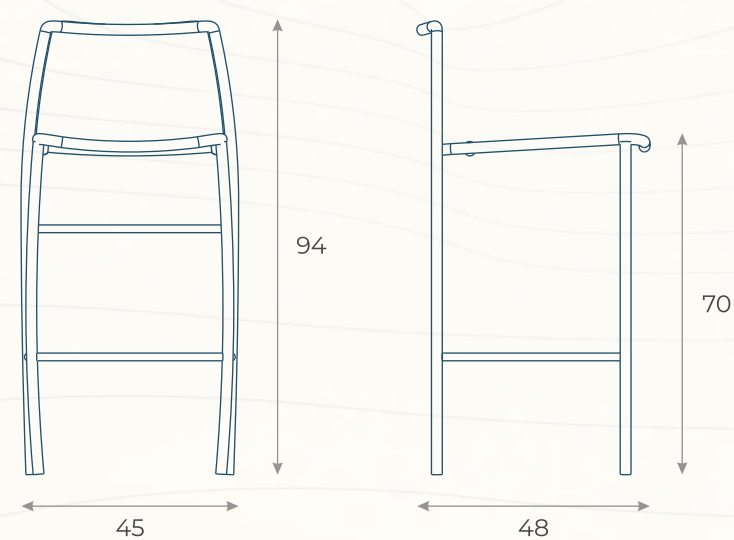

# POLTRONA LA PALMERAIE (02)

ESTRUTURA: ALUMÍNIO E MADEIRA CUMARU

ACABAMENTO COSTUMIZÁVEL:  
CORDA TRICOTADA E ALUMÍNIO

MEDIDAS: L 76,5 x P 75 x A 70,5

DESENHO TÉCNICO

POLP03

# POLTRONA LA PALMERAIE (03)

ESTRUTURA: ALUMÍNIO  
ACABAMENTO COSTUMIZÁVEL:  
CORDA TRICOTADA E ALUMÍNIO  
MEDIDAS: L 72,5 x P 95 x A 76

DESENHO TÉCNICO

BFLP01

# BANQUETA LA PALMERAIE (01)

ESTRUTURA: ALUMÍNIO  
ACABAMENTO COSTUMIZÁVEL:  
FIBRA SINTÉTICA E ALUMÍNIO  
MEDIDAS: L 45 x P 48 x A 94

DESENHO TÉCNICO

BFLP21

# BANQUETA LA PALMERAIE (21)

ESTRUTURA: ALUMÍNIO  
ACABAMENTO COSTUMIZÁVEL:  
CORDA TRANÇADA E ALUMÍNIO  
MEDIDAS: L 45 x P 48 x A 94

DESENHO TÉCNICO

CALP02