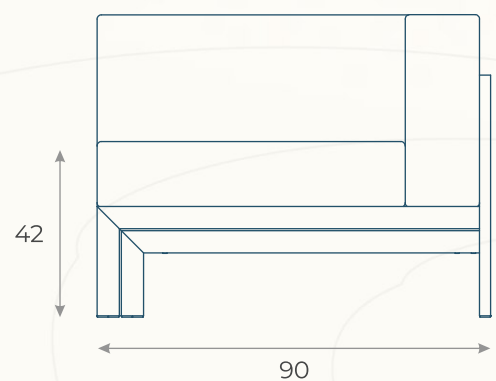

POBE03

POLTRONA TRIBECA (03)

ESTRUTURA: ALUMÍNIO

ACABAMENTO COSTUMIZÁVEL:
ALUMÍNIO E TAPEÇARIA

MEDIDAS: L 107,5 x P 90 x A 70 - BRAÇO ESQUERDO

DESENHO TÉCNICO