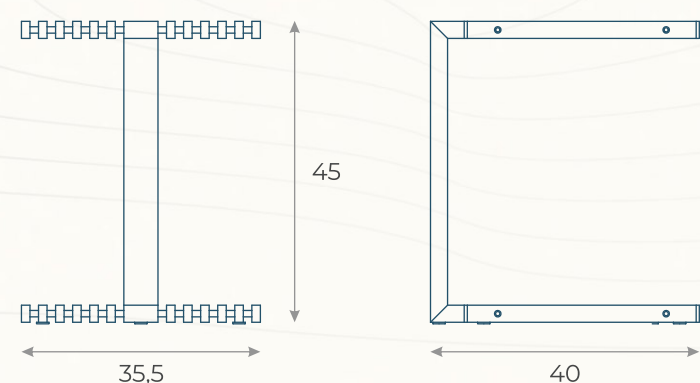

MLFF01

MESA LATERAL TENERIFFE (01)

ESTRUTURA: ALUMÍNIO

ACABAMENTO COSTUMIZÁVEL:
ALUMÍNIO

MEDIDAS: L 35,5 x P 40 x A 45

DESENHO TÉCNICO