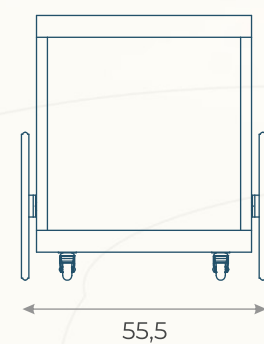

# CARRINHO DE CHÁ TRIBECA (01)

ESTRUTURA: ALUMÍNIO E MADEIRA CUMARU

ACABAMENTO COSTUMIZÁVEL:

ALUMÍNIO

MEDIDAS: L 129 x P 55,5 x A 61,5

DESENHO TÉCNICO

POBE01