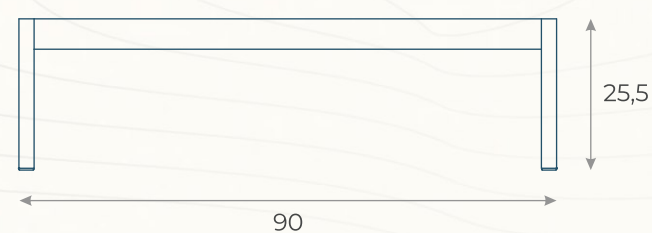

MCBE01

MESA DE CENTRO TRIBECA (01)

ESTRUTURA: ALUMÍNIO

ACABAMENTO COSTUMIZÁVEL:
ALUMÍNIO

MEDIDAS: L 90 x P 90 x A 25,5

DESENHO TÉCNICO