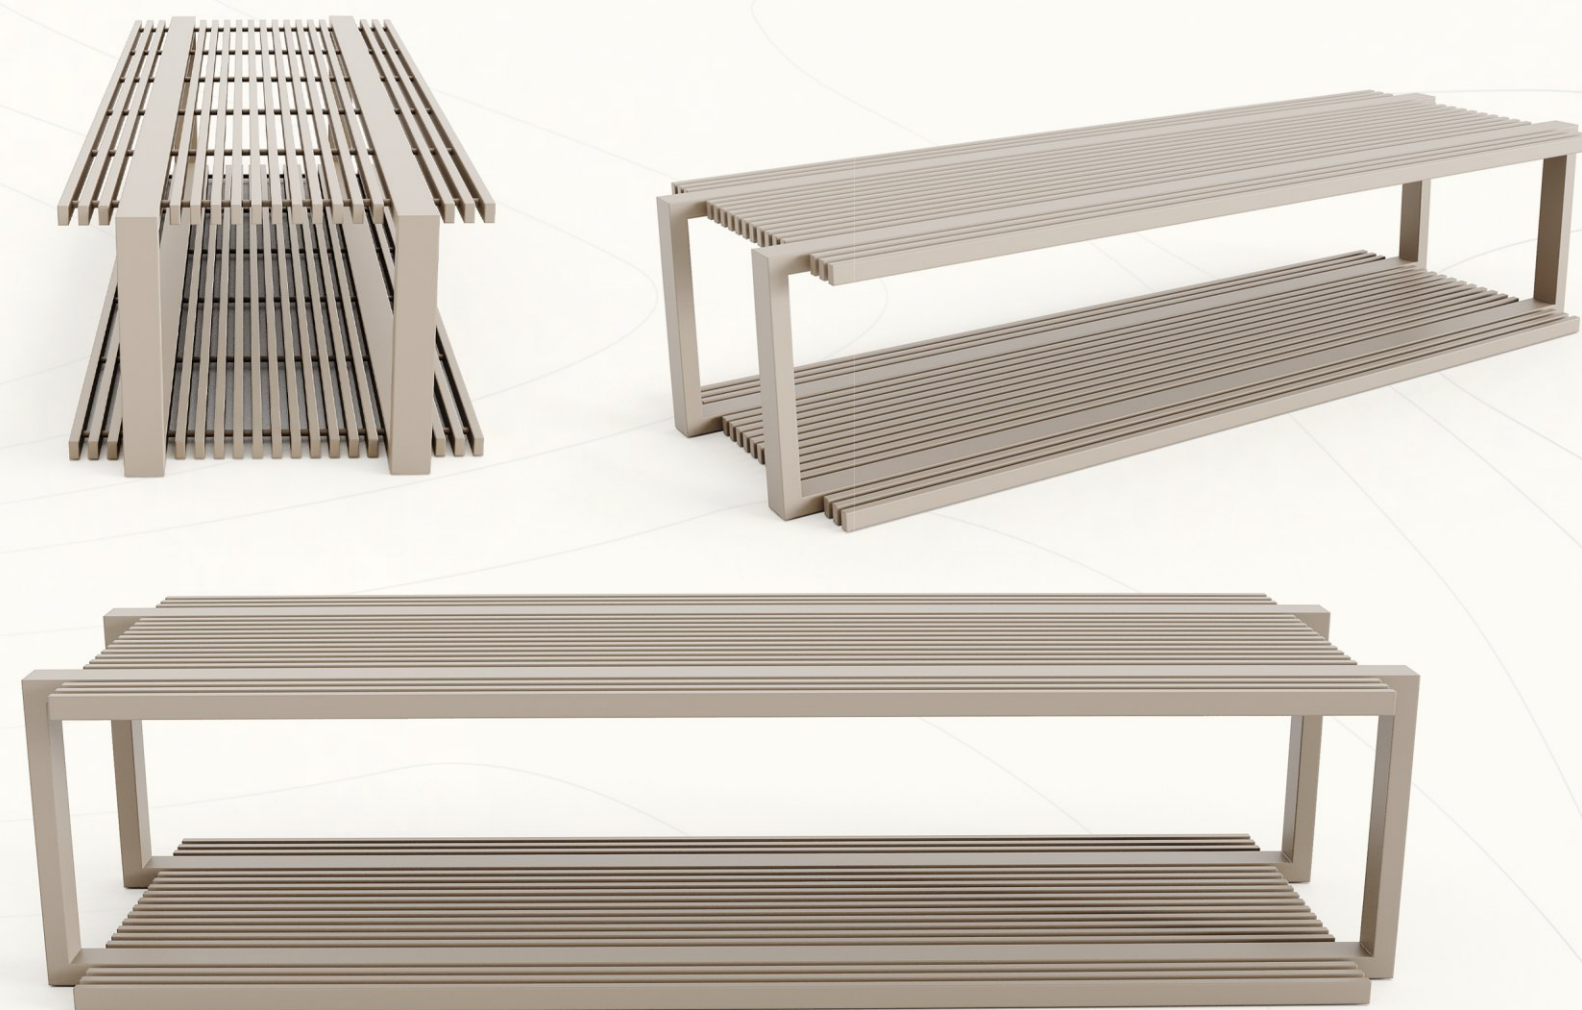

MCFF01

MESA DE CENTRO TENERIFFE (01)

ESTRUTURA: ALUMÍNIO

ACABAMENTO COSTUMIZÁVEL:
ALUMÍNIO

MEDIDAS: L 150 x P 54,5 x A 35

DESENHO TÉCNICO