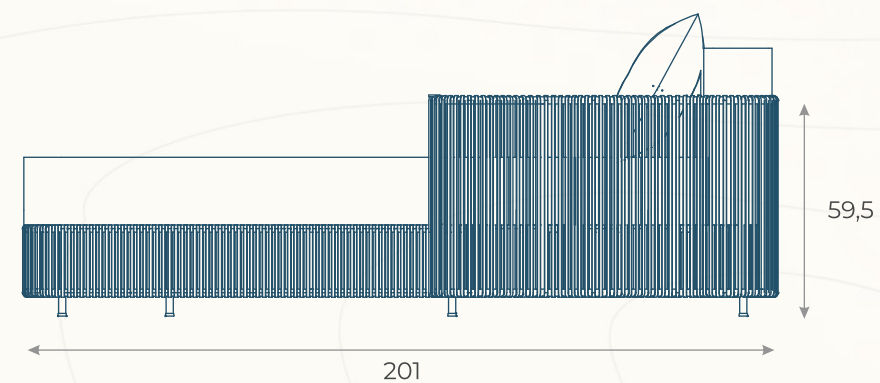

# APARADOR BREIRA (01)

ESTRUTURA: MADEIRA CUMARU E ALUMÍNIO

ACABAMENTO COSTUMIZÁVEL:  
CORDA TRICOTADA E ALUMÍNIO

MEDIDAS: L 202 x P 47 x A 81

DESENHO TÉCNICO

CLRR01 | CLRR02

# CHAISE BREERA (01/02)

ESTRUTURA: ALUMÍNIO

ACABAMENTO COSTUMIZÁVEL:

CORDA TRICOTADA, ALUMÍNIO E TAPEÇARIA

MEDIDAS:

CLRR01: L 91 x P 201 x A 81 \*BRAÇO DIREITO

CLRR02: L 91 x P 201 x A 81 \*BRAÇO ESQUERDO

DESENHO TÉCNICO

# MESA DE CENTRO BREIRA (01)

ESTRUTURA: MADEIRA CUMARU E ALUMÍNIO

ACABAMENTO COSTUMIZÁVEL:  
CORDA TRICOTADA E ALUMÍNIO

MEDIDAS: L 132 x P 74 x A 34,5

DESENHO TÉCNICO

SORR01