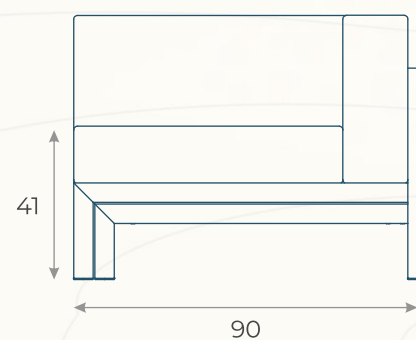

SOBE03

SOFÁ TRIBECA (03)

ESTRUTURA: ALUMÍNIO

ACABAMENTO COSTUMIZÁVEL:
ALUMÍNIO E TAPEÇARIA

MEDIDAS: L 150 x P 90 x A 70 - BRAÇO ESQUERDO

DESENHO TÉCNICO