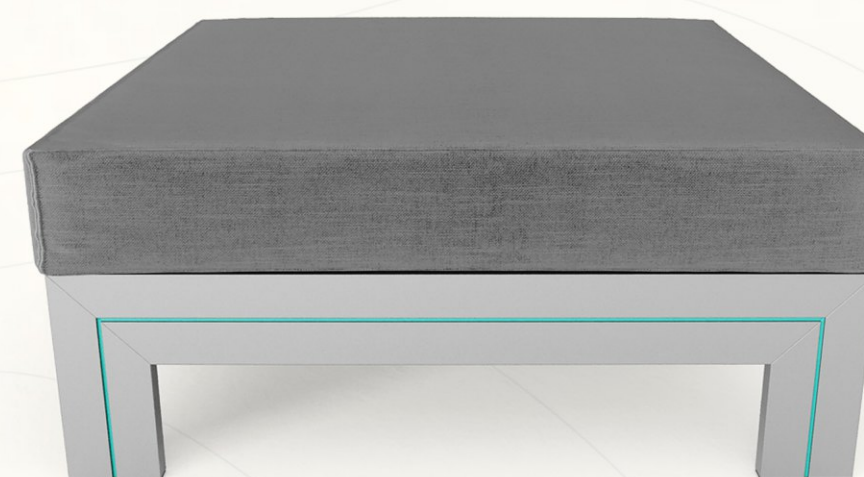

PUBE01

PUFF TRIBECA (01)

ESTRUTURA: ALUMÍNIO
ACABAMENTO COSTUMIZÁVEL:
ALUMÍNIO E TAPEÇARIA
MEDIDAS: L 90 x P 90 x A 41

DESENHO TÉCNICO