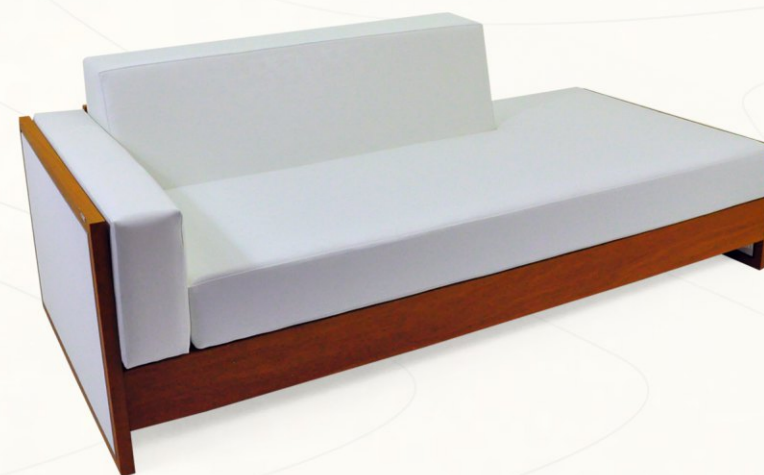

# SOFÁ MARINA BAY (01)

ESTRUTURA: MADEIRA CUMARU  
 ACABAMENTO COSTUMIZÁVEL:  
 SLING FRANCÊS E TAPEÇARIA  
 \*DETALHES POLIDOS OU PINTADOS  
 MEDIDAS: L 200 x P 93 x A 71

DESENHO TÉCNICO

SOMB02