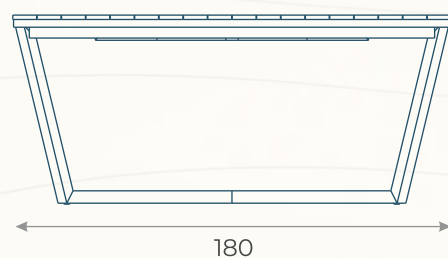

# APARADOR BREIRA (01)

ESTRUTURA: MADEIRA CUMARU E ALUMÍNIO

ACABAMENTO COSTUMIZÁVEL:  
CORDA TRICOTADA E ALUMÍNIO

MEDIDAS: L 202 x P 47 x A 81

DESENHO TÉCNICO

CLRR01 | CLRR02

# MESA DE CENTRO BREIRA (01)

ESTRUTURA: MADEIRA CUMARU E ALUMÍNIO

ACABAMENTO COSTUMIZÁVEL:  
CORDA TRICOTADA E ALUMÍNIO

MEDIDAS: L 132 x P 74 x A 34,5

DESENHO TÉCNICO

SORR01

# MESA ALTA HAMPTONS (01)

ESTRUTURA: MADEIRA CUMARU E ALUMÍNIO

ACABAMENTO COSTUMIZÁVEL:

ALUMÍNIO

MEDIDAS: L 180 x P 180 x A 77,5

DESENHO TÉCNICO

MBHP01

# MESA BISTRÔ HAMPTONS (01)

ESTRUTURA: ALUMÍNIO

ACABAMENTO COSTUMIZÁVEL:  
ALUMÍNIO

MEDIDAS: L 80 x P 80 x A 101

DESENHO TÉCNICO

COLEÇÃO  
Cities

LINHA JARDINS

---