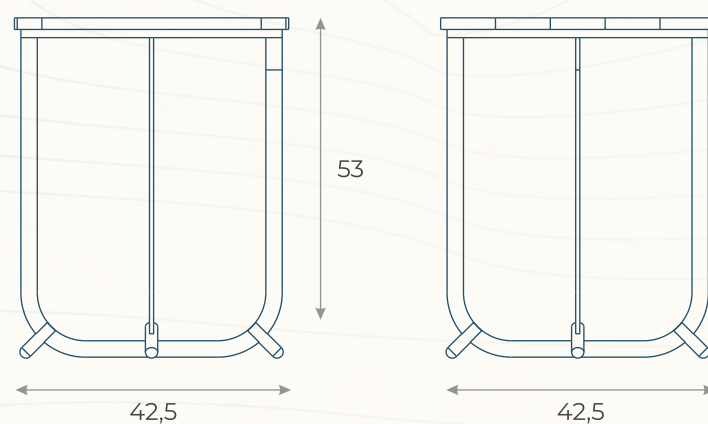

# POLTRONA BREERA (01)

ESTRUTURA: ALUMÍNIO

ACABAMENTO COSTUMIZÁVEL:

CORDA TRICOTADA, ALUMÍNIO E TAPEÇARIA

MEDIDAS: L 92 x P 95 x A 73

DESENHO TÉCNICO

PORR02

# MESA LATERAL JARDINS (05)

ESTRUTURA: MADEIRA CUMARU E ALUMÍNIO

ACABAMENTO COSTUMIZÁVEL:

ALUMÍNIO

MEDIDAS: L 42,5 x P 42,5 x A 46,5

DESENHO TÉCNICO

MLJD06

# MESA LATERAL JARDINS (06)

ESTRUTURA: MADEIRA CUMARU E ALUMÍNIO

ACABAMENTO COSTUMIZÁVEL:

ALUMÍNIO

MEDIDAS: L 42,5 x P 42,5 x A 53

DESENHO TÉCNICO

MBJD01

# MESA BISTRÔ JARDINS (01)

ESTRUTURA: ALUMÍNIO  
ACABAMENTO COSTUMIZÁVEL:  
ALUMÍNIO  
MEDIDAS: L 80 x P 80 x A 101

DESENHO TÉCNICO

CLJD01