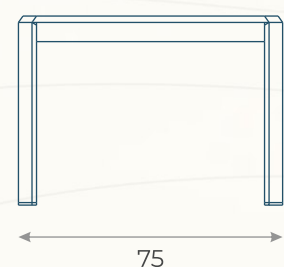

# MESA ALTA TENERIFFE (01)

ESTRUTURA: MADEIRA CUMARU E ALUMÍNIO

ACABAMENTO COSTUMIZÁVEL:

ALUMÍNIO

MEDIDAS: L 305 x P 105 x A 75

DESENHO TÉCNICO

COLEÇÃO  
Cities