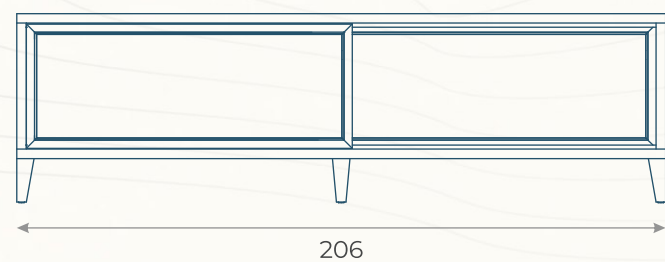

# RACK MARINA BAY (01)

ESTRUTURA: MADEIRA CUMARU

ACABAMENTO COSTUMIZÁVEL:

SLING FRANCÊS \*DETALHES POLIDOS OU PINTADOS

MEDIDAS: L 206 x P 50 x A 60

DESENHO TÉCNICO

COLEÇÃO  
Cities

LINHA MAYFAIR