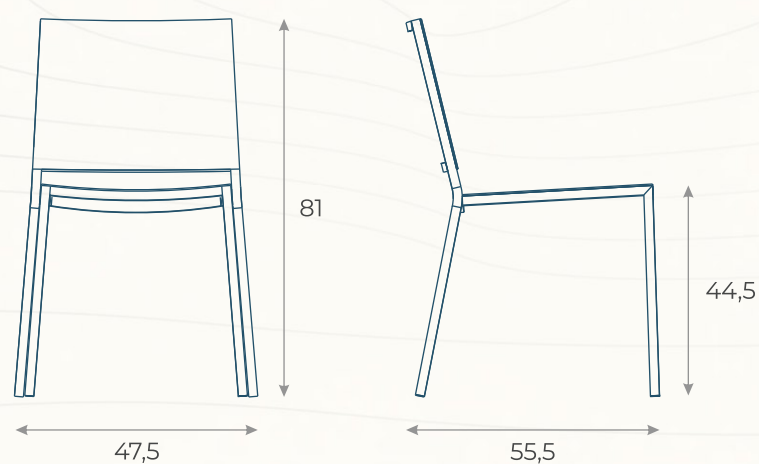

# MESA DE CENTRO BREIRA (01)

ESTRUTURA: MADEIRA CUMARU E ALUMÍNIO

ACABAMENTO COSTUMIZÁVEL:  
CORDA TRICOTADA E ALUMÍNIO

MEDIDAS: L 132 x P 74 x A 34,5

DESENHO TÉCNICO

SORR01

# CADEIRA HAMPTONS (03)

ESTRUTURA: ALUMÍNIO  
ACABAMENTO COSTUMIZÁVEL:  
ALUMÍNIO \*CADEIRAS EMPILHÁVEIS  
MEDIDAS: L 47,5 x P 55,5 x A 81

DESENHO TÉCNICO

CAHP04

# CADEIRA HAMPTONS (04)

ESTRUTURA: ALUMÍNIO E MADEIRA CUMARU

ACABAMENTO COSTUMIZÁVEL:

ALUMÍNIO \*CADEIRAS EMPILHÁVEIS

MEDIDAS: L 47,5 x P 55,5 x A 81

DESENHO TÉCNICO

CAHP05

# CADEIRA HAMPTONS (05)

ESTRUTURA: ALUMÍNIO

ACABAMENTO COSTUMIZÁVEL:

CORDA TRICOTADA E ALUMÍNIO \*CADEIRAS EMPILHÁVEIS

MEDIDAS: L 47,5 x P 55,5 x A 81

DESENHO TÉCNICO

POHP01