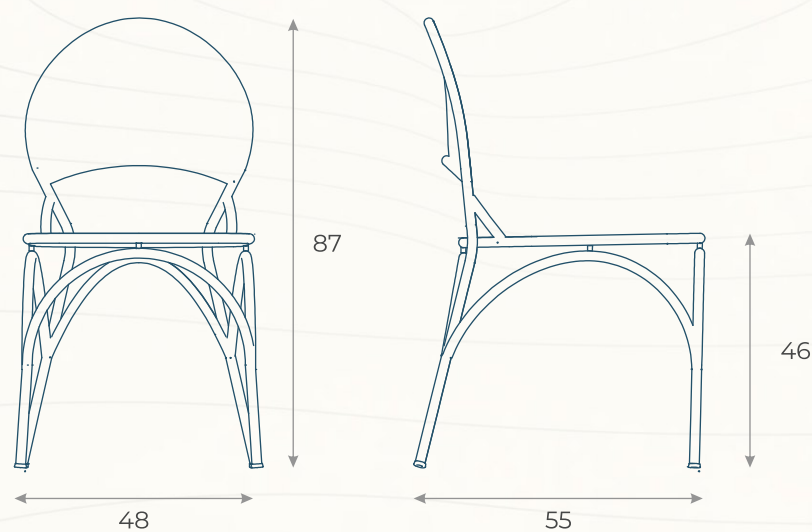

# POLTRONA BREERA (04)

ESTRUTURA: ALUMÍNIO E MADEIRA CUMARU  
ACABAMENTO COSTUMIZÁVEL:  
CORDA TRICOTADA E ALUMÍNIO  
MEDIDAS: L 98 x P 105 x A 150

DESENHO TÉCNICO

MLRR01

# MESA LATERAL BREIRA (01)

ESTRUTURA: MADEIRA CUMARU E ALUMÍNIO

ACABAMENTO COSTUMIZÁVEL:  
CORDA TRICOTADA E ALUMÍNIO

MEDIDAS: L 74 x P 74 x A 49,5

DESENHO TÉCNICO

CARR01

# CADEIRA BREIRA (01)

ESTRUTURA: ALUMÍNIO  
ACABAMENTO COSTUMIZÁVEL:  
FIBRA SINTÉTICA E ALUMÍNIO  
MEDIDAS: L 48 x P 55 x A 87

DESENHO TÉCNICO

CARR21

# CADEIRA BREIRA (21)

ESTRUTURA: ALUMÍNIO  
ACABAMENTO COSTUMIZÁVEL:  
CORDA TRICOTADA E ALUMÍNIO  
MEDIDAS: L 48 x P 55 x A 87

DESENHO TÉCNICO

MARRO1