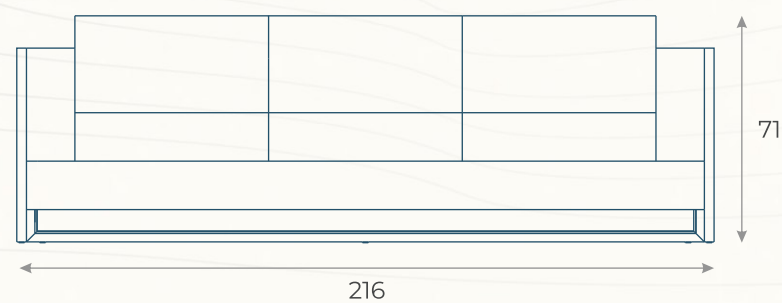

SOMB02

SOFÁ MARINA BAY (02)

ESTRUTURA: MADEIRA CUMARU
ACABAMENTO COSTUMIZÁVEL:
SLING FRANCÊS E TAPEÇARIA
*DETALHES POLIDOS OU PINTADOS
MEDIDAS: L 216 x P 93 x A 71

DESENHO TÉCNICO