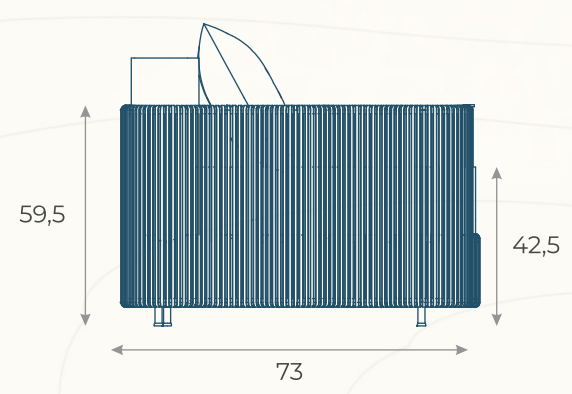

# CHAISE BREERA (01/02)

ESTRUTURA: ALUMÍNIO

ACABAMENTO COSTUMIZÁVEL:

CORDA TRICOTADA, ALUMÍNIO E TAPEÇARIA

MEDIDAS:

CLRR01: L 91 x P 201 x A 81 \*BRAÇO DIREITO

CLRR02: L 91 x P 201 x A 81 \*BRAÇO ESQUERDO

DESENHO TÉCNICO

# MESA DE CENTRO BREIRA (01)

ESTRUTURA: MADEIRA CUMARU E ALUMÍNIO

ACABAMENTO COSTUMIZÁVEL:  
CORDA TRICOTADA E ALUMÍNIO

MEDIDAS: L 132 x P 74 x A 34,5

DESENHO TÉCNICO

SORR01

# SOFÁ BREERA (01)

ESTRUTURA: ALUMÍNIO  
ACABAMENTO COSTUMIZÁVEL:  
CORDA TRICOTADA, ALUMÍNIO E TAPEÇARIA  
MEDIDAS: L 226,5 x P 95 x A 73

DESENHO TÉCNICO

PORR01

# POLTRONA BREERA (01)

ESTRUTURA: ALUMÍNIO

ACABAMENTO COSTUMIZÁVEL:

CORDA TRICOTADA, ALUMÍNIO E TAPEÇARIA

MEDIDAS: L 92 x P 95 x A 73

DESENHO TÉCNICO

PORR02