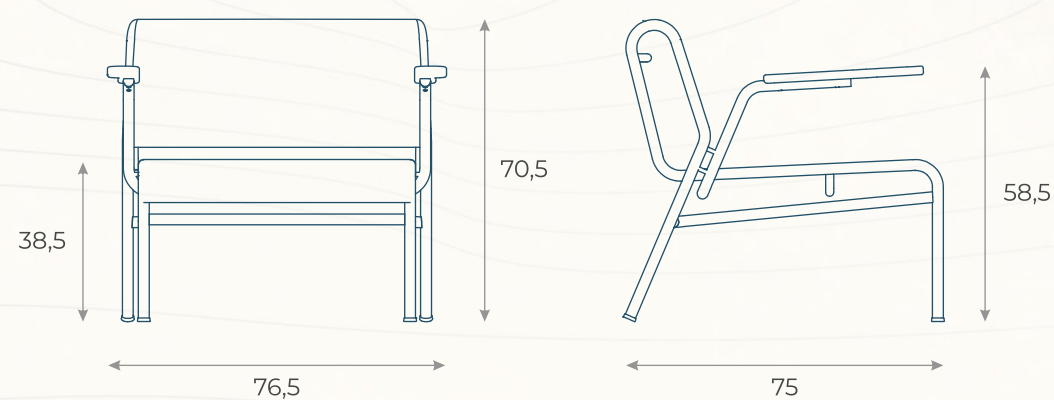

# CONJUNTO MESA LATERAL LA PALMERAIE (02)

ESTRUTURA: ALUMÍNIO

ACABAMENTO COSTUMIZÁVEL:  
ALUMÍNIO

MEDIDAS:

MLLP01: L 48,5 x P 33,5 x A 40

MLLP02: L 55,5 x P 41,5 x A 45

MLLP03: L 63 x P 50 x A 50

DESENHO TÉCNICO

# POLTRONA LA PALMERAIE (01)

ESTRUTURA: ALUMÍNIO E MADEIRA CUMARU

ACABAMENTO COSTUMIZÁVEL:  
CORDA TRICOTADA E ALUMÍNIO

MEDIDAS: L 76,5 x P 75 x A 70,5

DESENHO TÉCNICO

POLP02