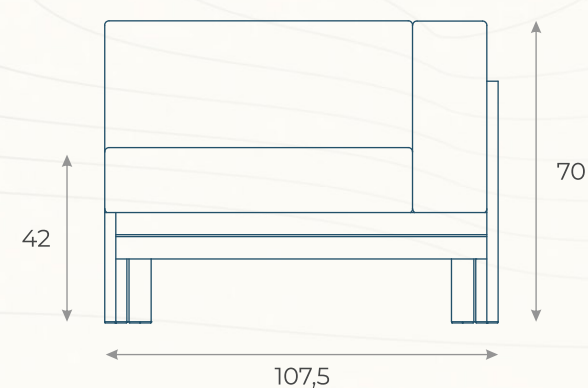

POBE02

POLTRONA TRIBECA (02)

ESTRUTURA: ALUMÍNIO

ACABAMENTO COSTUMIZÁVEL:
ALUMÍNIO E TAPEÇARIA

MEDIDAS: L 107,5 x P 90 x A 70 - BRAÇO DIREITO

DESENHO TÉCNICO