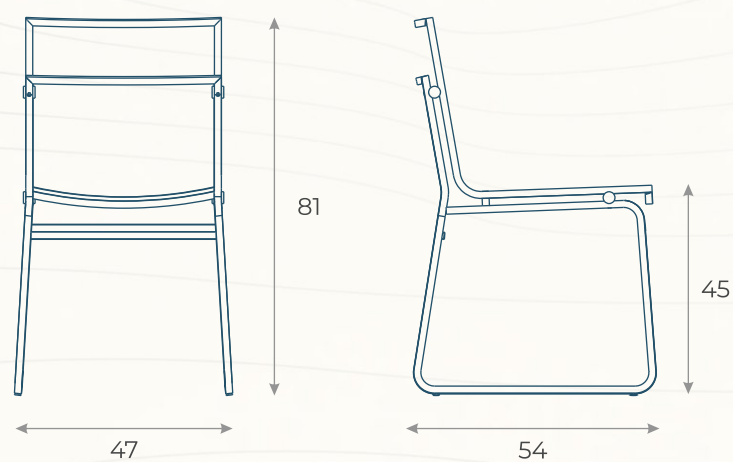

# APARADOR BREIRA (01)

ESTRUTURA: MADEIRA CUMARU E ALUMÍNIO

ACABAMENTO COSTUMIZÁVEL:  
CORDA TRICOTADA E ALUMÍNIO

MEDIDAS: L 202 x P 47 x A 81

DESENHO TÉCNICO

CLRR01 | CLRR02

# ESTANTE BREIRA (01)

ESTRUTURA: MADEIRA CUMARU E ALUMÍNIO

ACABAMENTO COSTUMIZÁVEL:  
CORDA TRICOTADA E ALUMÍNIO

MEDIDAS: L 89 x P 50 x A 162

DESENHO TÉCNICO

COLEÇÃO  
Cities

# BANQUETA HAMPTONS (01)

ESTRUTURA: INOX

ACABAMENTO COSTUMIZÁVEL:

CORDA TRICOTADA E INOX

\**DETALHES POLIDOS OU PINTADOS*

MEDIDAS: L 44,5 x P 49,5 x A 95

DESENHO TÉCNICO

CAHP01

# CADEIRA HAMPTONS (01)

ESTRUTURA: ALUMÍNIO  
ACABAMENTO COSTUMIZÁVEL:  
CORDA TRICOTADA E ALUMÍNIO  
*\*DETALHES POLIDOS OU PINTADOS*  
MEDIDAS: L 47 x P 52 x A 81

DESENHO TÉCNICO

CAHP03