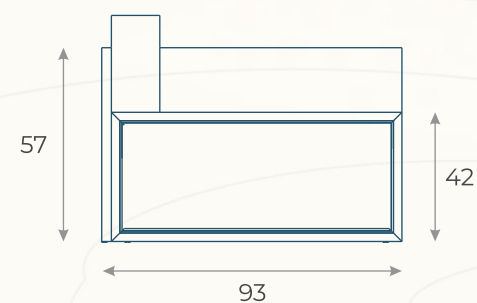

SOMB01

SOFÁ MARINA BAY (01)

ESTRUTURA: MADEIRA CUMARU
ACABAMENTO COSTUMIZÁVEL:
SLING FRANCÊS E TAPEÇARIA
*DETALHES POLIDOS OU PINTADOS
MEDIDAS: L 200 x P 93 x A 71

DESENHO TÉCNICO