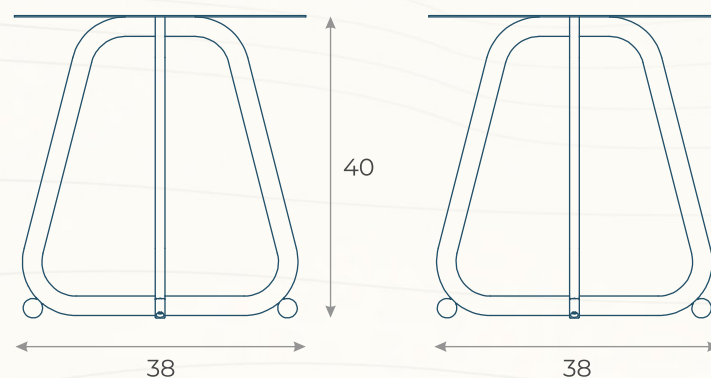

# APARADOR BREIRA (01)

ESTRUTURA: MADEIRA CUMARU E ALUMÍNIO

ACABAMENTO COSTUMIZÁVEL:  
CORDA TRICOTADA E ALUMÍNIO

MEDIDAS: L 202 x P 47 x A 81

DESENHO TÉCNICO

CLRR01 | CLRR02

# BANQUETA JARDINS (01)

ESTRUTURA: ALUMÍNIO

ACABAMENTO COSTUMIZÁVEL:

CORDA TRICOTADA, TRAMA E ALUMÍNIO

MEDIDAS: L 39 x P 56,5 x A 99

DESENHO TÉCNICO

BFJD04

# BANQUETA JARDINS (02)

ESTRUTURA: ALUMÍNIO  
ACABAMENTO COSTUMIZÁVEL:  
CORDA TRICOTADA E ALUMÍNIO \*PADRÃO DO LANÇAMENTO  
MEDIDAS: L 39 x P 56,5 x A 99

DESENHO TÉCNICO

CJJD01

# CONJUNTO MESA LATERAL JARDINS (01)

ESTRUTURA: ALUMÍNIO

ACABAMENTO COSTUMIZÁVEL:  
ALUMÍNIO

MEDIDAS:

MLJD01: L 38 x P 38 x A 40

MLJD02: L 38 x P 38 x A 45

MLJD03: L 38 x P 38 x A 50

DESENHO TÉCNICO