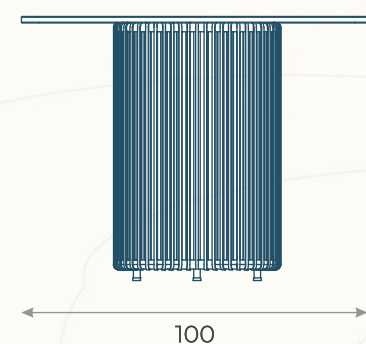

# CADEIRA BREIRA (01)

ESTRUTURA: ALUMÍNIO  
ACABAMENTO COSTUMIZÁVEL:  
FIBRA SINTÉTICA E ALUMÍNIO  
MEDIDAS: L 48 x P 55 x A 87

DESENHO TÉCNICO

CARR21

# CADEIRA BREIRA (21)

ESTRUTURA: ALUMÍNIO  
ACABAMENTO COSTUMIZÁVEL:  
CORDA TRICOTADA E ALUMÍNIO  
MEDIDAS: L 48 x P 55 x A 87

DESENHO TÉCNICO

MARRO1

# MESA ALTA BREIRA (01)

ESTRUTURA: MADEIRA CUMARU E ALUMÍNIO

ACABAMENTO COSTUMIZÁVEL:  
CORDA TRICOTADA E ALUMÍNIO

MEDIDAS: L 260 x P 100 x A 75

DESENHO TÉCNICO

PURR01