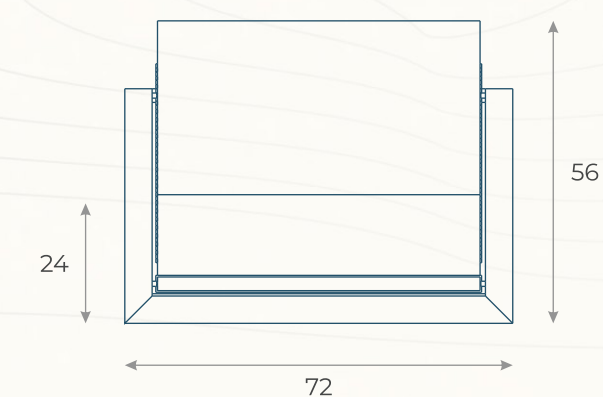

# BALANÇO TENERIFFE (01)

ESTRUTURA: ALUMÍNIO

ACABAMENTO COSTUMIZÁVEL:

CORDA TRICOTADA, ALUMÍNIO E TAPEÇARIA

MEDIDAS: L 72 x P 80 x A 56

DESENHO TÉCNICO

MAFF01