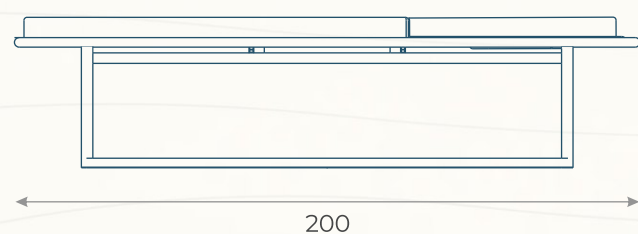

CLJD01

CHAISE JARDINS (01)

ESTRUTURA: ALUMÍNIO
ACABAMENTO COSTUMIZÁVEL:
ALUMÍNIO E TAPEÇARIA
MEDIDAS: L 200 x P 200 x A 51

DESENHO TÉCNICO