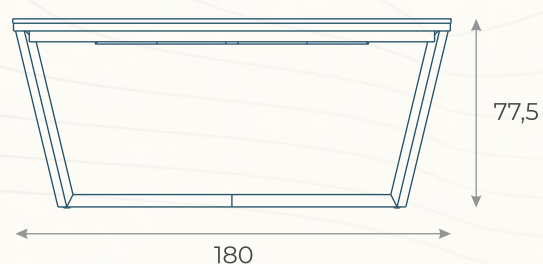

# CHAISE BREERA (01/02)

ESTRUTURA: ALUMÍNIO

ACABAMENTO COSTUMIZÁVEL:

CORDA TRICOTADA, ALUMÍNIO E TAPEÇARIA

MEDIDAS:

CLRR01: L 91 x P 201 x A 81 \*BRAÇO DIREITO

CLRR02: L 91 x P 201 x A 81 \*BRAÇO ESQUERDO

DESENHO TÉCNICO

# MESA DE CENTRO BREIRA (01)

ESTRUTURA: MADEIRA CUMARU E ALUMÍNIO

ACABAMENTO COSTUMIZÁVEL:  
CORDA TRICOTADA E ALUMÍNIO

MEDIDAS: L 132 x P 74 x A 34,5

DESENHO TÉCNICO

SORR01

# MESA ALTA HAMPTONS (01)

ESTRUTURA: MADEIRA CUMARU E ALUMÍNIO

ACABAMENTO COSTUMIZÁVEL:

ALUMÍNIO

MEDIDAS: L 180 x P 180 x A 77,5

DESENHO TÉCNICO

MBHP01

# MESA BISTRÔ HAMPTONS (01)

ESTRUTURA: ALUMÍNIO

ACABAMENTO COSTUMIZÁVEL:  
ALUMÍNIO

MEDIDAS: L 80 x P 80 x A 101

DESENHO TÉCNICO

COLEÇÃO  
Cities

LINHA JARDINS

---