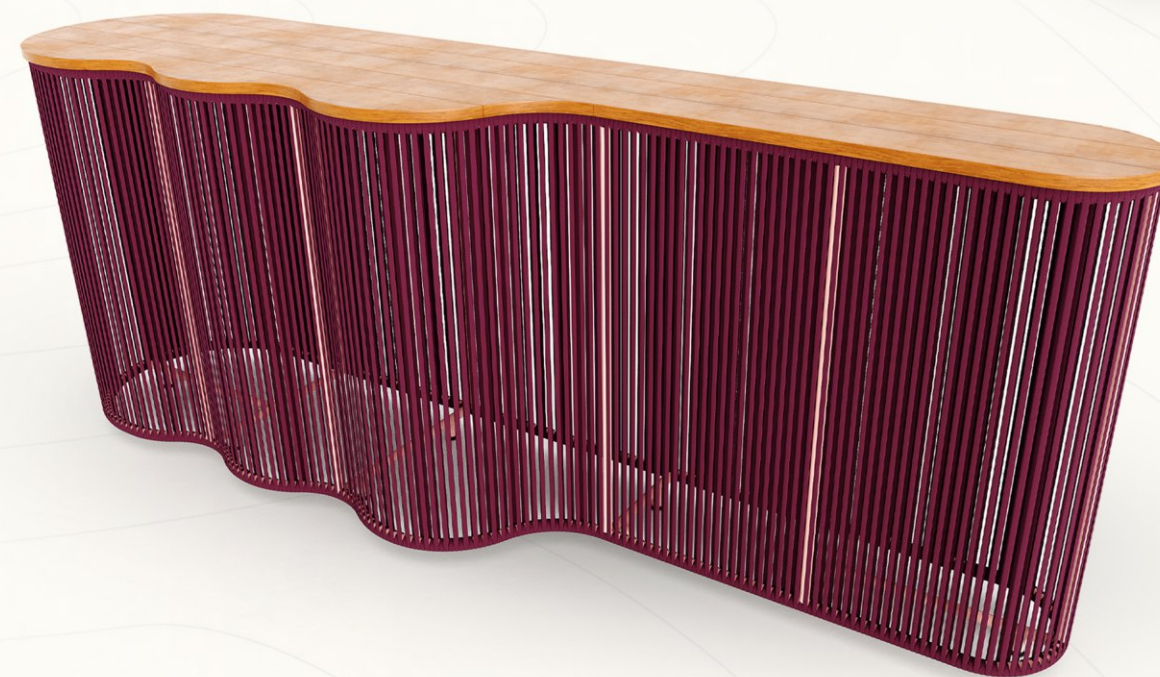

# APARADOR BREIRA (01)

ESTRUTURA: MADEIRA CUMARU E ALUMÍNIO

ACABAMENTO COSTUMIZÁVEL:  
CORDA TRICOTADA E ALUMÍNIO

MEDIDAS: L 202 x P 47 x A 81

DESENHO TÉCNICO

CLRR01 | CLRR02

# CHAISE BREERA (01/02)

ESTRUTURA: ALUMÍNIO

ACABAMENTO COSTUMIZÁVEL:

CORDA TRICOTADA, ALUMÍNIO E TAPEÇARIA

MEDIDAS:

CLRR01: L 91 x P 201 x A 81 \*BRAÇO DIREITO

CLRR02: L 91 x P 201 x A 81 \*BRAÇO ESQUERDO

DESENHO TÉCNICO

# MESA DE CENTRO BREIRA (01)

ESTRUTURA: MADEIRA CUMARU E ALUMÍNIO

ACABAMENTO COSTUMIZÁVEL:  
CORDA TRICOTADA E ALUMÍNIO

MEDIDAS: L 132 x P 74 x A 34,5

DESENHO TÉCNICO

SORR01