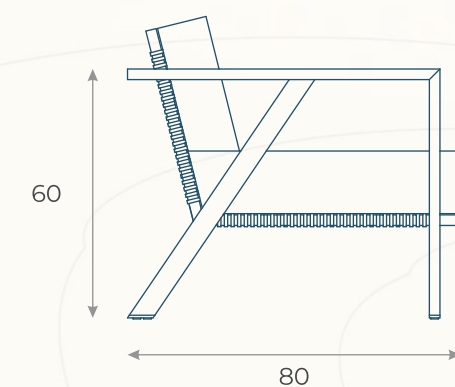

# SOFÁ TENERIFFE (01)

ESTRUTURA: ALUMÍNIO

ACABAMENTO COSTUMIZÁVEL:

CORDA TRICOTADA, ALUMÍNIO E TAPEÇARIA

MEDIDAS: L 148 x P 80 x A 75,5

DESENHO TÉCNICO

MCFF01