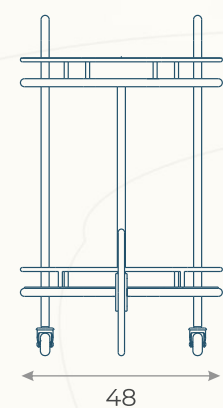

# MESA DE CENTRO LA PALMEIRAIE (04)

ESTRUTURA: ALUMÍNIO E MADEIRA CUMARU

ACABAMENTO COSTUMIZÁVEL:

ALUMÍNIO

MEDIDAS: L 113 x P 73 x A 38

DESENHO TÉCNICO

CCLP01

# CARRINHO DE CHÁ LA PALMEIRAIE (01)

ESTRUTURA: ALUMÍNIO, MADEIRA CUMARU E ACRÍLICO

ACABAMENTO COSTUMIZÁVEL:

ALUMÍNIO

MEDIDAS: L 122 x P 48 x A 82,5

DESENHO TÉCNICO

CJLP01

# CONJUNTO MESA DE CENTRO LA PALMERAIE (01)

ESTRUTURA: ALUMÍNIO

ACABAMENTO COSTUMIZÁVEL:  
ALUMÍNIO

MEDIDAS:

MCLP01: L 60 x P 40 x A 30

MCLP02: L 60 x P 40 x A 35

MCLP03: L 60 x P 40 x A 40

DESENHO TÉCNICO