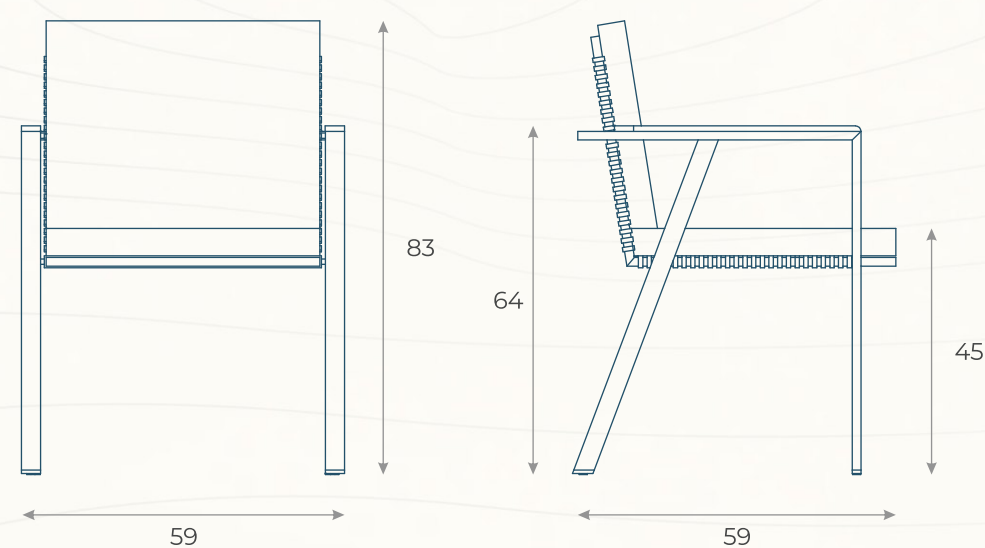

CAFF21

CADEIRA TENERIFFE (21)

ESTRUTURA: ALUMÍNIO E MADEIRA CUMARU
ACABAMENTO COSTUMIZÁVEL:
CORDA TRICOTADA, ALUMÍNIO E TAPEÇARIA
MEDIDAS: L 59 x P 59 x A 83

DESENHO TÉCNICO