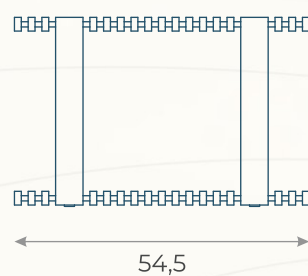

MCFF01

MESA DE CENTRO TENERIFFE (01)

ESTRUTURA: ALUMÍNIO

ACABAMENTO COSTUMIZÁVEL:
ALUMÍNIO

MEDIDAS: L 150 x P 54,5 x A 35

DESENHO TÉCNICO