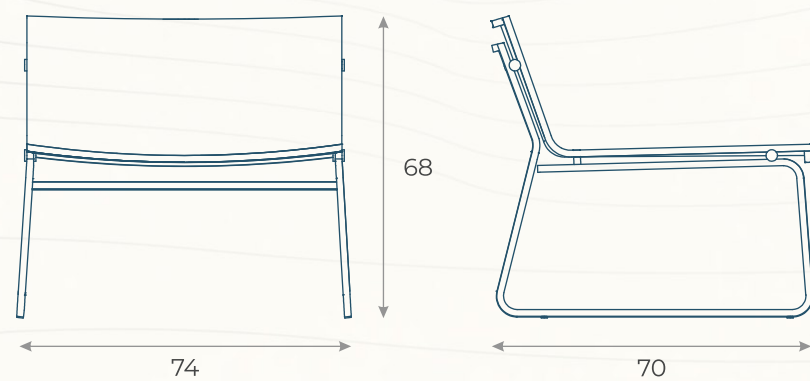

# CHAISE BREERA (01/02)

ESTRUTURA: ALUMÍNIO

ACABAMENTO COSTUMIZÁVEL:

CORDA TRICOTADA, ALUMÍNIO E TAPEÇARIA

MEDIDAS:

CLRR01: L 91 x P 201 x A 81 \*BRAÇO DIREITO

CLRR02: L 91 x P 201 x A 81 \*BRAÇO ESQUERDO

DESENHO TÉCNICO

# CADEIRA HAMPTONS (04)

ESTRUTURA: ALUMÍNIO E MADEIRA CUMARU

ACABAMENTO COSTUMIZÁVEL:

ALUMÍNIO \*CADEIRAS EMPILHÁVEIS

MEDIDAS: L 47,5 x P 55,5 x A 81

DESENHO TÉCNICO

CAHP05

# CADEIRA HAMPTONS (05)

ESTRUTURA: ALUMÍNIO

ACABAMENTO COSTUMIZÁVEL:

CORDA TRICOTADA E ALUMÍNIO \*CADEIRAS EMPILHÁVEIS

MEDIDAS: L 47,5 x P 55,5 x A 81

DESENHO TÉCNICO

POHP01

# POLTRONA HAMPTONS (01)

ESTRUTURA: ALUMÍNIO  
 ACABAMENTO COSTUMIZÁVEL:  
 CORDA TRICOTADA E ALUMÍNIO  
 \*DETALHES POLIDOS OU PINTADOS  
 \*ALMOFADA NÃO INCLUSA  
 MEDIDAS: L 74 x P 70 x A 68

DESENHO TÉCNICO