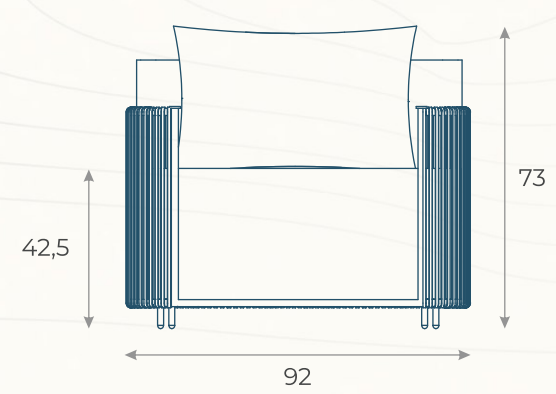

# MESA DE CENTRO BREIRA (01)

ESTRUTURA: MADEIRA CUMARU E ALUMÍNIO

ACABAMENTO COSTUMIZÁVEL:  
CORDA TRICOTADA E ALUMÍNIO

MEDIDAS: L 132 x P 74 x A 34,5

DESENHO TÉCNICO

SORR01

# SOFÁ BREERA (01)

ESTRUTURA: ALUMÍNIO  
ACABAMENTO COSTUMIZÁVEL:  
CORDA TRICOTADA, ALUMÍNIO E TAPEÇARIA  
MEDIDAS: L 226,5 x P 95 x A 73

DESENHO TÉCNICO

PORR01

# POLTRONA BREERA (01)

ESTRUTURA: ALUMÍNIO

ACABAMENTO COSTUMIZÁVEL:

CORDA TRICOTADA, ALUMÍNIO E TAPEÇARIA

MEDIDAS: L 92 x P 95 x A 73

DESENHO TÉCNICO

PORR02

# POLTRONA BREERA (02)

ESTRUTURA: ALUMÍNIO  
ACABAMENTO COSTUMIZÁVEL:  
CORDA TRICOTADA, ALUMÍNIO E TAPEÇARIA  
MEDIDAS: L 92 x P 95 x A 73

DESENHO TÉCNICO

PORR03