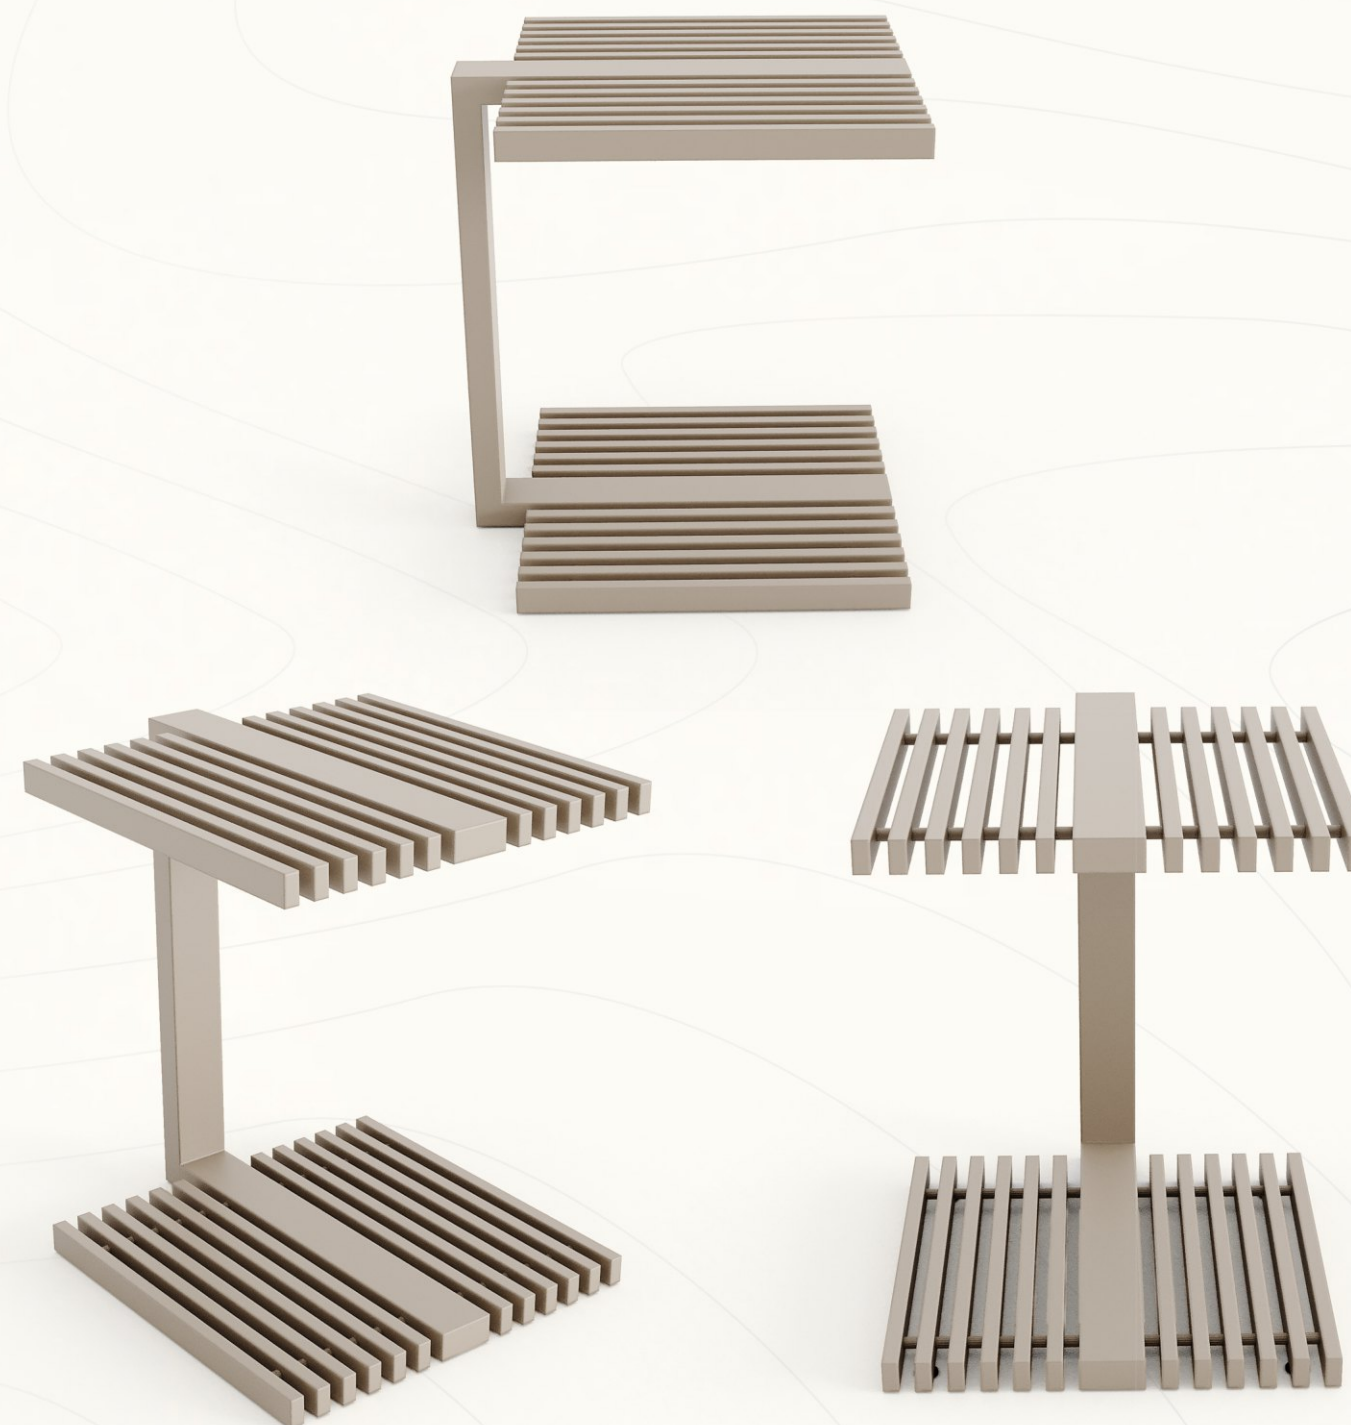

MLFF01

MESA LATERAL TENERIFFE (01)

ESTRUTURA: ALUMÍNIO

ACABAMENTO COSTUMIZÁVEL:
ALUMÍNIO

MEDIDAS: L 35,5 x P 40 x A 45

DESENHO TÉCNICO