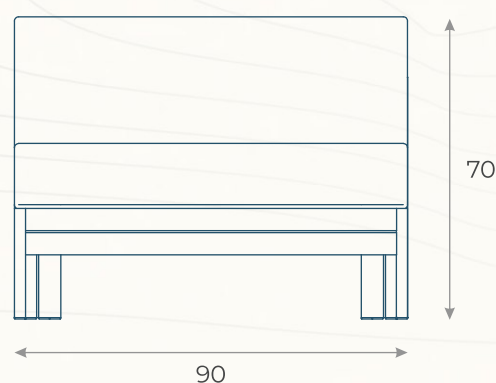

POBE04

POLTRONA TRIBECA (04)

ESTRUTURA: ALUMÍNIO
ACABAMENTO COSTUMIZÁVEL:
ALUMÍNIO E TAPEÇARIA
MEDIDAS: L 90 x P 90 x A 70

DESENHO TÉCNICO