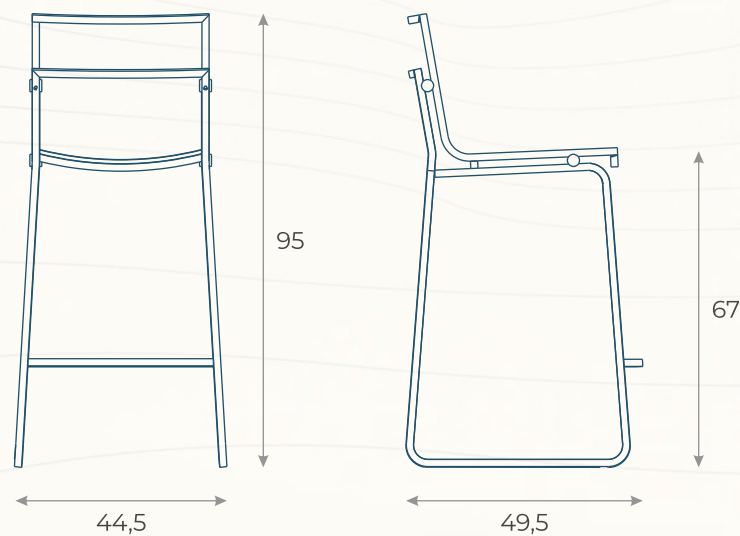

# MESA DE CENTRO BREIRA (01)

ESTRUTURA: MADEIRA CUMARU E ALUMÍNIO

ACABAMENTO COSTUMIZÁVEL:  
CORDA TRICOTADA E ALUMÍNIO

MEDIDAS: L 132 x P 74 x A 34,5

DESENHO TÉCNICO

SORR01

# ESTANTE BREIRA (01)

ESTRUTURA: MADEIRA CUMARU E ALUMÍNIO

ACABAMENTO COSTUMIZÁVEL:  
CORDA TRICOTADA E ALUMÍNIO

MEDIDAS: L 89 x P 50 x A 162

DESENHO TÉCNICO

COLEÇÃO  
Cities

# BANQUETA HAMPTONS (01)

ESTRUTURA: INOX

ACABAMENTO COSTUMIZÁVEL:

CORDA TRICOTADA E INOX

\**DETALHES POLIDOS OU PINTADOS*

MEDIDAS: L 44,5 x P 49,5 x A 95

DESENHO TÉCNICO

CAHP01

# CADEIRA HAMPTONS (01)

ESTRUTURA: ALUMÍNIO  
ACABAMENTO COSTUMIZÁVEL:  
CORDA TRICOTADA E ALUMÍNIO  
*\*DETALHES POLIDOS OU PINTADOS*  
MEDIDAS: L 47 x P 52 x A 81

DESENHO TÉCNICO

CAHP03