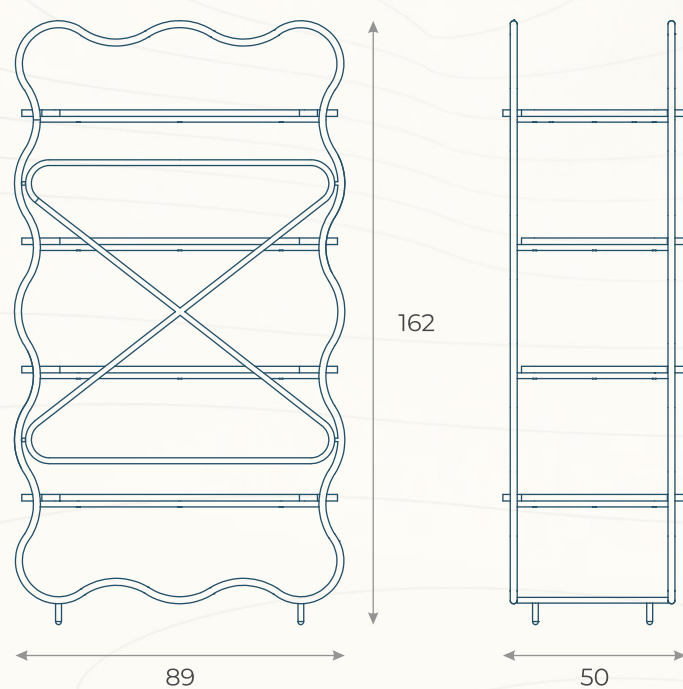

# CADEIRA BREIRA (21)

ESTRUTURA: ALUMÍNIO  
ACABAMENTO COSTUMIZÁVEL:  
CORDA TRICOTADA E ALUMÍNIO  
MEDIDAS: L 48 x P 55 x A 87

DESENHO TÉCNICO

MARRO1

# MESA ALTA BREIRA (01)

ESTRUTURA: MADEIRA CUMARU E ALUMÍNIO

ACABAMENTO COSTUMIZÁVEL:  
CORDA TRICOTADA E ALUMÍNIO

MEDIDAS: L 260 x P 100 x A 75

DESENHO TÉCNICO

PURR01

# PUFF BREIRA (01)

ESTRUTURA: MADEIRA CUMARU E ALUMÍNIO

ACABAMENTO COSTUMIZÁVEL:  
CORDA TRICOTADA E ALUMÍNIO

MEDIDAS: L 41,5 x P 41,5 x A 45,5

DESENHO TÉCNICO

STRR01

# ESTANTE BREIRA (01)

ESTRUTURA: MADEIRA CUMARU E ALUMÍNIO

ACABAMENTO COSTUMIZÁVEL:  
CORDA TRICOTADA E ALUMÍNIO

MEDIDAS: L 89 x P 50 x A 162

DESENHO TÉCNICO

COLEÇÃO  
Cities