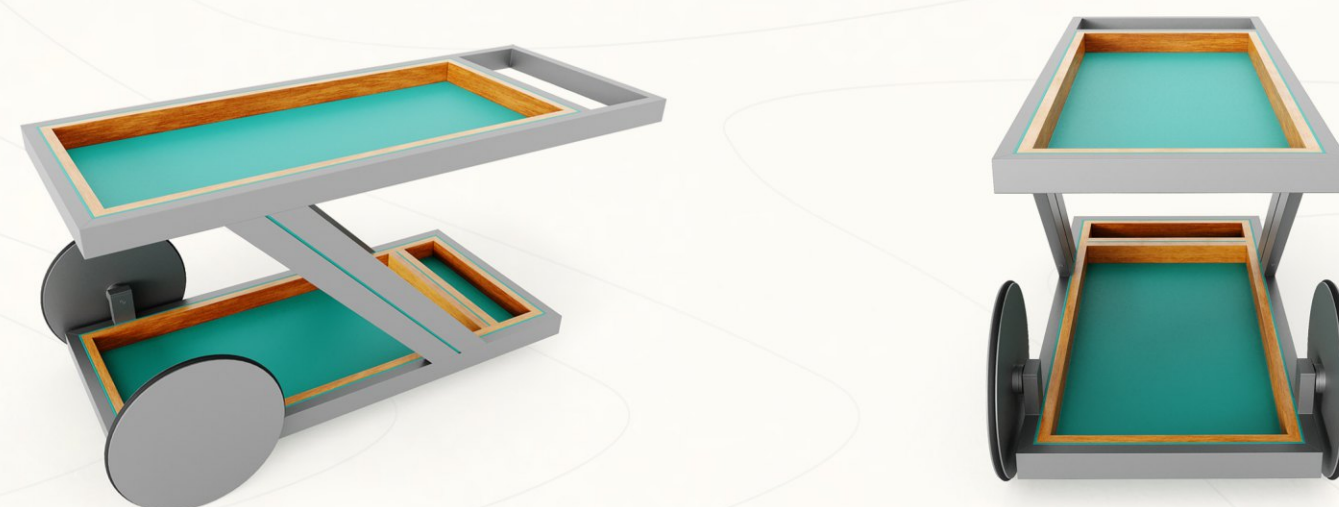

# CARRINHO DE CHÁ TRIBECA (01)

ESTRUTURA: ALUMÍNIO E MADEIRA CUMARU

ACABAMENTO COSTUMIZÁVEL:

ALUMÍNIO

MEDIDAS: L 129 x P 55,5 x A 61,5

DESENHO TÉCNICO

POBE01

# POLTRONA TRIBECA (01)

ESTRUTURA: ALUMÍNIO

ACABAMENTO COSTUMIZÁVEL:  
ALUMÍNIO E TAPEÇARIA

MEDIDAS: L 90 x P 90 x A 70 - DOIS BRAÇOS

DESENHO TÉCNICO

POBE02