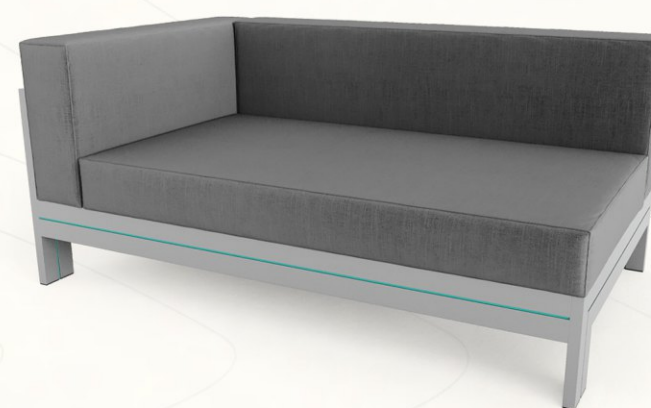

SOBE03

SOFÁ TRIBECA (03)

ESTRUTURA: ALUMÍNIO

ACABAMENTO COSTUMIZÁVEL:
ALUMÍNIO E TAPEÇARIA

MEDIDAS: L 150 x P 90 x A 70 - BRAÇO ESQUERDO

DESENHO TÉCNICO