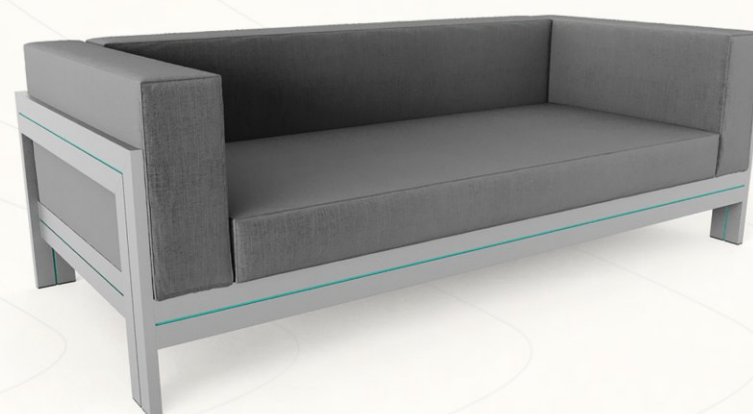

SOBE01

SOFÁ TRIBECA (01)

ESTRUTURA: ALUMÍNIO

ACABAMENTO COSTUMIZÁVEL:
ALUMÍNIO E TAPEÇARIA

MEDIDAS: L 200 x P 90 x A 70 - DOIS BRAÇOS

DESENHO TÉCNICO