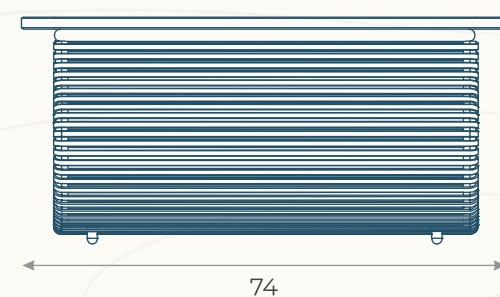

# CHAISE BREERA (01/02)

ESTRUTURA: ALUMÍNIO

ACABAMENTO COSTUMIZÁVEL:

CORDA TRICOTADA, ALUMÍNIO E TAPEÇARIA

MEDIDAS:

CLRR01: L 91 x P 201 x A 81 \*BRAÇO DIREITO

CLRR02: L 91 x P 201 x A 81 \*BRAÇO ESQUERDO

DESENHO TÉCNICO

# MESA DE CENTRO BREIRA (01)

ESTRUTURA: MADEIRA CUMARU E ALUMÍNIO

ACABAMENTO COSTUMIZÁVEL:  
CORDA TRICOTADA E ALUMÍNIO

MEDIDAS: L 132 x P 74 x A 34,5

DESENHO TÉCNICO

SORR01