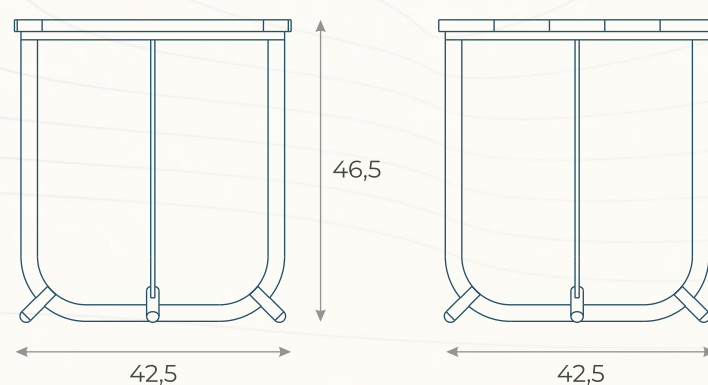

# MESA LATERAL JARDINS (04)

ESTRUTURA: ALUMÍNIO

ACABAMENTO COSTUMIZÁVEL:  
ALUMÍNIO

MEDIDAS: L 45 x P 45 x A 43,5

DESENHO TÉCNICO

MLJD05

# MESA LATERAL JARDINS (05)

ESTRUTURA: MADEIRA CUMARU E ALUMÍNIO

ACABAMENTO COSTUMIZÁVEL:

ALUMÍNIO

MEDIDAS: L 42,5 x P 42,5 x A 46,5

DESENHO TÉCNICO

MLJD06

# MESA LATERAL JARDINS (06)

ESTRUTURA: MADEIRA CUMARU E ALUMÍNIO

ACABAMENTO COSTUMIZÁVEL:

ALUMÍNIO

MEDIDAS: L 42,5 x P 42,5 x A 53

DESENHO TÉCNICO

MBJD01

# MESA BISTRÔ JARDINS (01)

ESTRUTURA: ALUMÍNIO  
ACABAMENTO COSTUMIZÁVEL:  
ALUMÍNIO  
MEDIDAS: L 80 x P 80 x A 101

DESENHO TÉCNICO

CLJD01