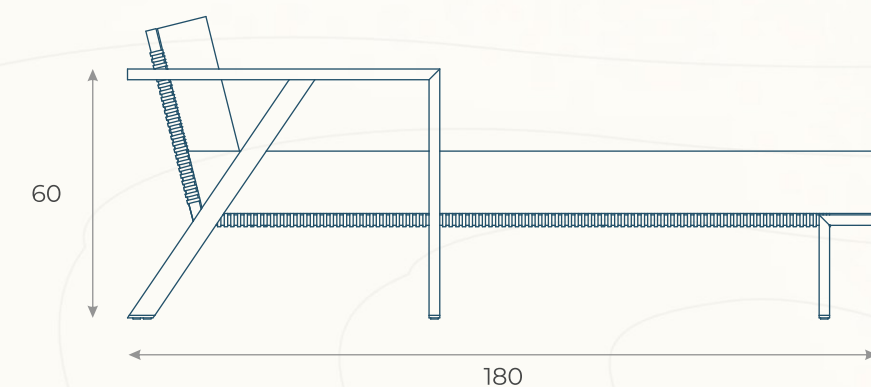

CLFF01

CHAISE TENERIFFE (01)

ESTRUTURA: ALUMÍNIO

ACABAMENTO COSTUMIZÁVEL:

CORDA TRICOTADA, ALUMÍNIO E TAPEÇARIA

MEDIDAS: L 80 x P 180 x A 75,5

DESENHO TÉCNICO