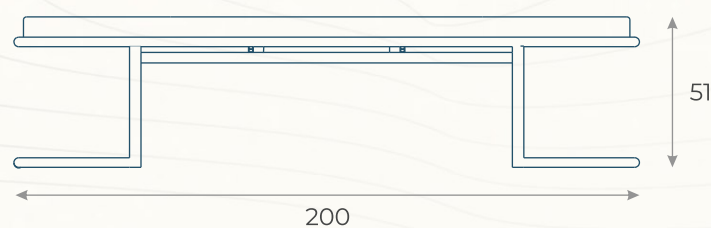

CLJD01

CHAISE JARDINS (01)

ESTRUTURA: ALUMÍNIO
ACABAMENTO COSTUMIZÁVEL:
ALUMÍNIO E TAPEÇARIA
MEDIDAS: L 200 x P 200 x A 51

DESENHO TÉCNICO