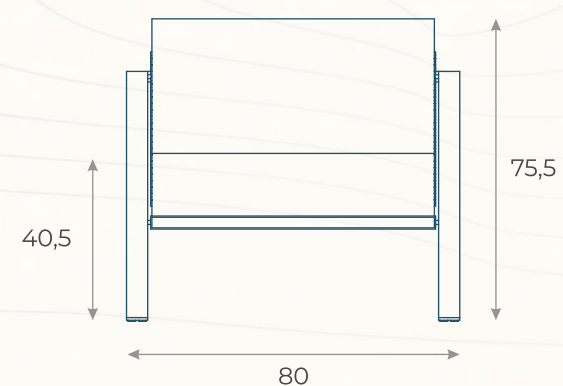

# POLTRONA TENERIFFE (01)

ESTRUTURA: ALUMÍNIO

ACABAMENTO COSTUMIZÁVEL:

CORDA TRICOTADA, ALUMÍNIO E TAPEÇARIA

MEDIDAS: L 80 x P 80 x A 75,5

DESENHO TÉCNICO

SOFF01