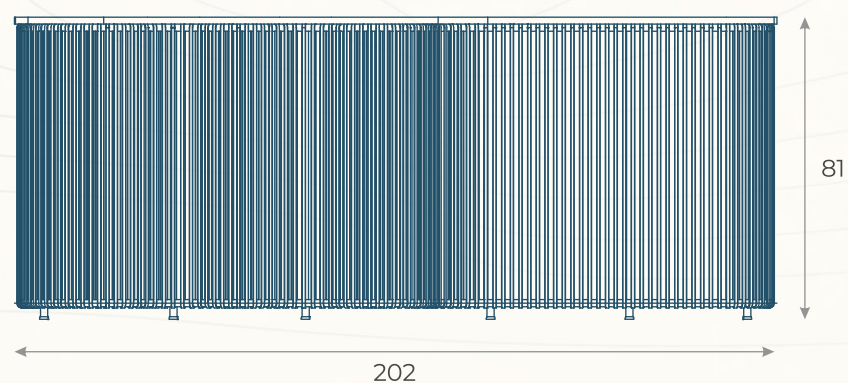

## LINHA

- 04 BRERA - EUROPA
- 19 HAMPTONS - AMÉRICA DO NORTE
- 28 JARDINS - AMÉRICA DO SUL
- 40 LA PALMERAIE - ÁFRICA
- 55 MARINA BAY - ÁSIA
- 64 MAYFAIR - EUROPA
- 66 TENERIFFE - OCEANIA
- 77 TRIBECA - AMÉRICA DO NORTE
- 91 ACESSORIUM

COLEÇÃO  
Cities

LINHA BREERA

---

EUROPA

APRR01

# APARADOR BREIRA (01)

ESTRUTURA: MADEIRA CUMARU E ALUMÍNIO

ACABAMENTO COSTUMIZÁVEL:  
CORDA TRICOTADA E ALUMÍNIO

MEDIDAS: L 202 x P 47 x A 81

DESENHO TÉCNICO

CLRR01 | CLRR02