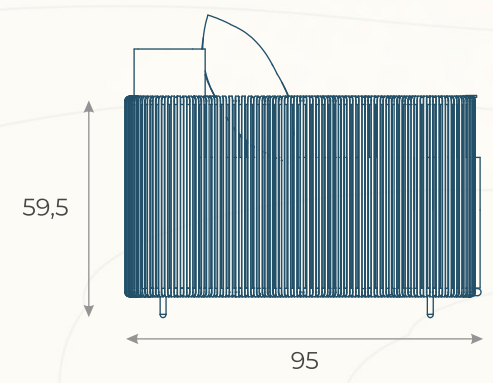

# MESA DE CENTRO BREIRA (01)

ESTRUTURA: MADEIRA CUMARU E ALUMÍNIO

ACABAMENTO COSTUMIZÁVEL:  
CORDA TRICOTADA E ALUMÍNIO

MEDIDAS: L 132 x P 74 x A 34,5

DESENHO TÉCNICO

SORR01

# SOFÁ BREERA (01)

ESTRUTURA: ALUMÍNIO  
ACABAMENTO COSTUMIZÁVEL:  
CORDA TRICOTADA, ALUMÍNIO E TAPEÇARIA  
MEDIDAS: L 226,5 x P 95 x A 73

DESENHO TÉCNICO

PORR01

# POLTRONA BREERA (01)

ESTRUTURA: ALUMÍNIO

ACABAMENTO COSTUMIZÁVEL:

CORDA TRICOTADA, ALUMÍNIO E TAPEÇARIA

MEDIDAS: L 92 x P 95 x A 73

DESENHO TÉCNICO

PORR02

# POLTRONA BREERA (02)

ESTRUTURA: ALUMÍNIO  
ACABAMENTO COSTUMIZÁVEL:  
CORDA TRICOTADA, ALUMÍNIO E TAPEÇARIA  
MEDIDAS: L 92 x P 95 x A 73

DESENHO TÉCNICO

PORR03