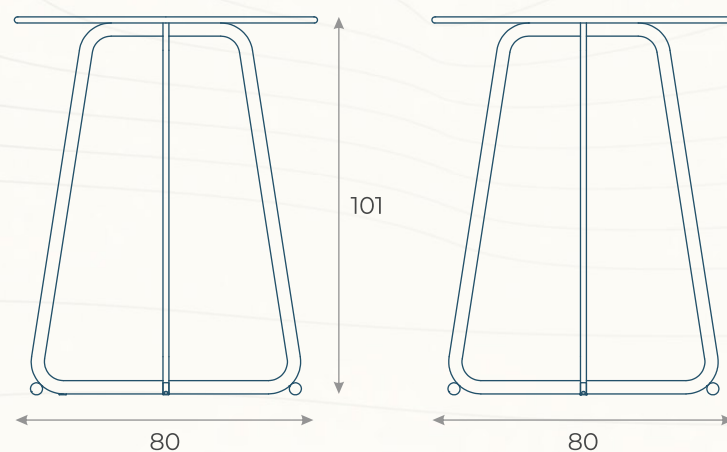

# POLTRONA BREERA (01)

ESTRUTURA: ALUMÍNIO

ACABAMENTO COSTUMIZÁVEL:

CORDA TRICOTADA, ALUMÍNIO E TAPEÇARIA

MEDIDAS: L 92 x P 95 x A 73

DESENHO TÉCNICO

PORR02

# MESA LATERAL JARDINS (05)

ESTRUTURA: MADEIRA CUMARU E ALUMÍNIO

ACABAMENTO COSTUMIZÁVEL:

ALUMÍNIO

MEDIDAS: L 42,5 x P 42,5 x A 46,5

DESENHO TÉCNICO

MLJD06

# MESA LATERAL JARDINS (06)

ESTRUTURA: MADEIRA CUMARU E ALUMÍNIO

ACABAMENTO COSTUMIZÁVEL:

ALUMÍNIO

MEDIDAS: L 42,5 x P 42,5 x A 53

DESENHO TÉCNICO

MBJD01

# MESA BISTRÔ JARDINS (01)

ESTRUTURA: ALUMÍNIO  
ACABAMENTO COSTUMIZÁVEL:  
ALUMÍNIO  
MEDIDAS: L 80 x P 80 x A 101

DESENHO TÉCNICO

CLJD01