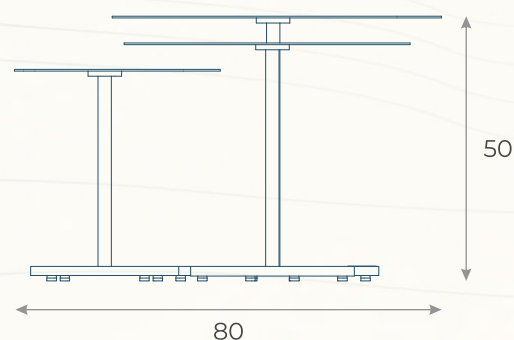

# CONJUNTO MESA LATERAL LA PALMERAIE (02)

ESTRUTURA: ALUMÍNIO

ACABAMENTO COSTUMIZÁVEL:  
ALUMÍNIO

MEDIDAS:

MLLP01: L 48,5 x P 33,5 x A 40

MLLP02: L 55,5 x P 41,5 x A 45

MLLP03: L 63 x P 50 x A 50

DESENHO TÉCNICO