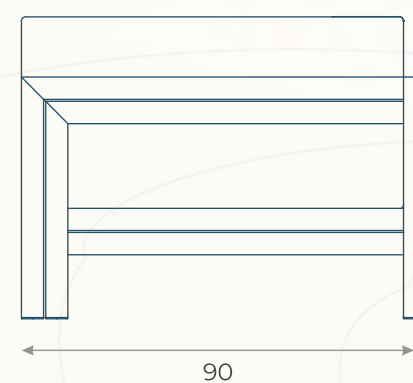

POBE02

POLTRONA TRIBECA (02)

ESTRUTURA: ALUMÍNIO

ACABAMENTO COSTUMIZÁVEL:
ALUMÍNIO E TAPEÇARIA

MEDIDAS: L 107,5 x P 90 x A 70 - BRAÇO DIREITO

DESENHO TÉCNICO