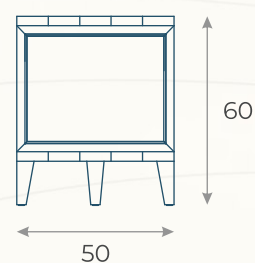

# RACK MARINA BAY (01)

ESTRUTURA: MADEIRA CUMARU

ACABAMENTO COSTUMIZÁVEL:

SLING FRANCÊS \*DETALHES POLIDOS OU PINTADOS

MEDIDAS: L 206 x P 50 x A 60

DESENHO TÉCNICO

COLEÇÃO  
Cities

LINHA MAYFAIR