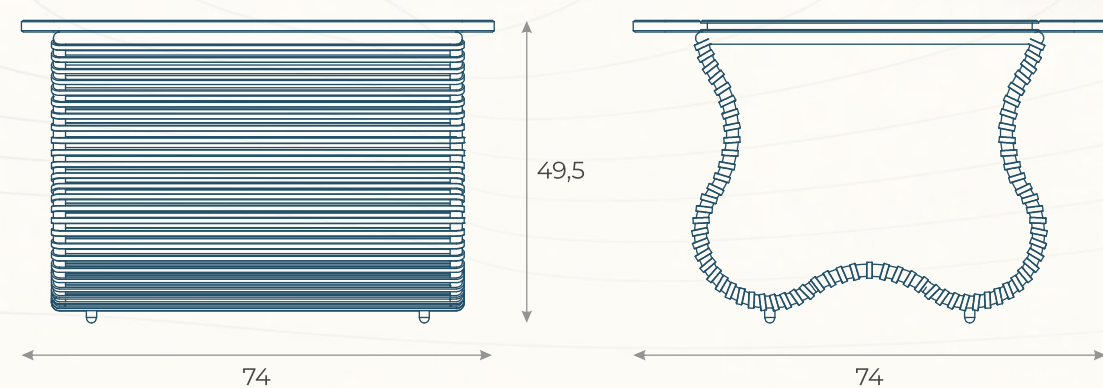

# POLTRONA BREERA (02)

ESTRUTURA: ALUMÍNIO  
ACABAMENTO COSTUMIZÁVEL:  
CORDA TRICOTADA, ALUMÍNIO E TAPEÇARIA  
MEDIDAS: L 92 x P 95 x A 73

DESENHO TÉCNICO

PORR03

# POLTRONA BREERA (03)

ESTRUTURA: ALUMÍNIO E MADEIRA CUMARU  
ACABAMENTO COSTUMIZÁVEL:  
CORDA TRICOTADA E ALUMÍNIO  
MEDIDAS: L 98 x P 94 x A 150

DESENHO TÉCNICO

PORR04

# POLTRONA BREERA (04)

ESTRUTURA: ALUMÍNIO E MADEIRA CUMARU  
ACABAMENTO COSTUMIZÁVEL:  
CORDA TRICOTADA E ALUMÍNIO  
MEDIDAS: L 98 x P 105 x A 150

DESENHO TÉCNICO

MLRR01

# MESA LATERAL BREIRA (01)

ESTRUTURA: MADEIRA CUMARU E ALUMÍNIO

ACABAMENTO COSTUMIZÁVEL:  
CORDA TRICOTADA E ALUMÍNIO

MEDIDAS: L 74 x P 74 x A 49,5

DESENHO TÉCNICO

CARR01