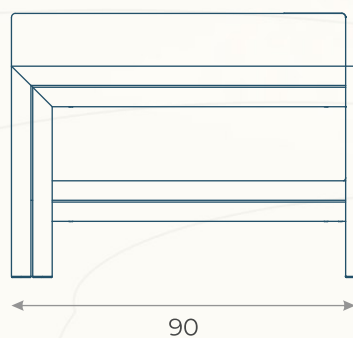

# SOFÁ TRIBECA (02)

ESTRUTURA: ALUMÍNIO

ACABAMENTO COSTUMIZÁVEL:

ALUMÍNIO E TAPEÇARIA

MEDIDAS: L 150 x P 90 x A 70 - BRAÇO DIREITO

DESENHO TÉCNICO

SOBE03