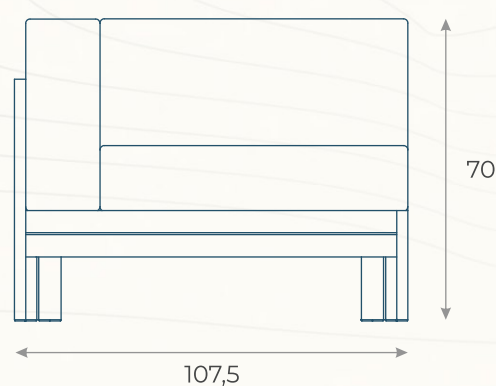

POBE03

POLTRONA TRIBECA (03)

ESTRUTURA: ALUMÍNIO

ACABAMENTO COSTUMIZÁVEL:
ALUMÍNIO E TAPEÇARIA

MEDIDAS: L 107,5 x P 90 x A 70 - BRAÇO ESQUERDO

DESENHO TÉCNICO