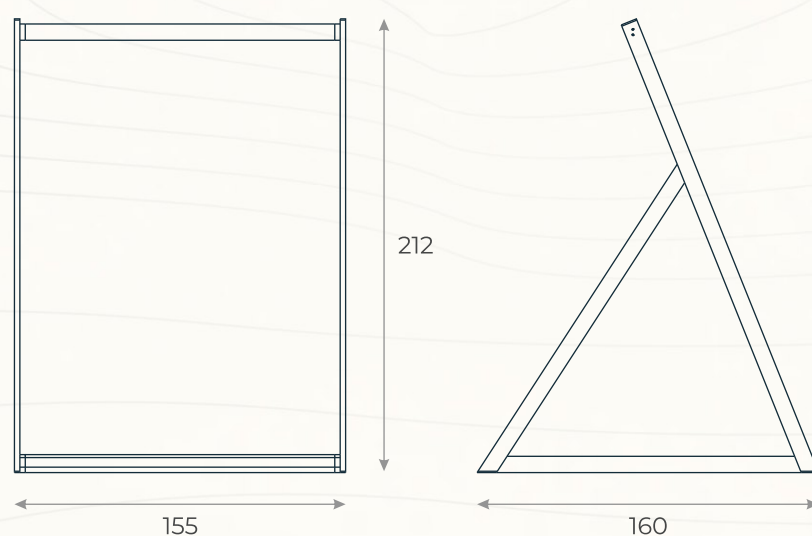

# MESA DE CENTRO TENERIFFE (01)

ESTRUTURA: ALUMÍNIO

ACABAMENTO COSTUMIZÁVEL:  
ALUMÍNIO

MEDIDAS: L 150 x P 54,5 x A 35

DESENHO TÉCNICO

MLFF01

# MESA LATERAL TENERIFFE (01)

ESTRUTURA: ALUMÍNIO

ACABAMENTO COSTUMIZÁVEL:  
ALUMÍNIO

MEDIDAS: L 35,5 x P 40 x A 45

DESENHO TÉCNICO

SBFF01

# SUPORTE DE BALANÇO TENERIFFE (01)

ESTRUTURA: ALUMÍNIO

ACABAMENTO COSTUMIZÁVEL:  
ALUMÍNIO

MEDIDAS: L 155 x P 160 x A 212

DESENHO TÉCNICO

BLFF01