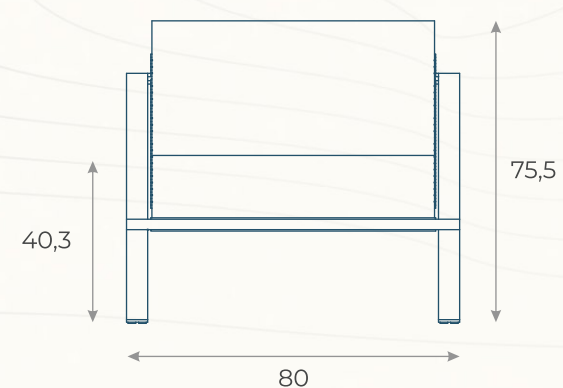

CLFF01

CHAISE TENERIFFE (01)

ESTRUTURA: ALUMÍNIO

ACABAMENTO COSTUMIZÁVEL:

CORDA TRICOTADA, ALUMÍNIO E TAPEÇARIA

MEDIDAS: L 80 x P 180 x A 75,5

DESENHO TÉCNICO