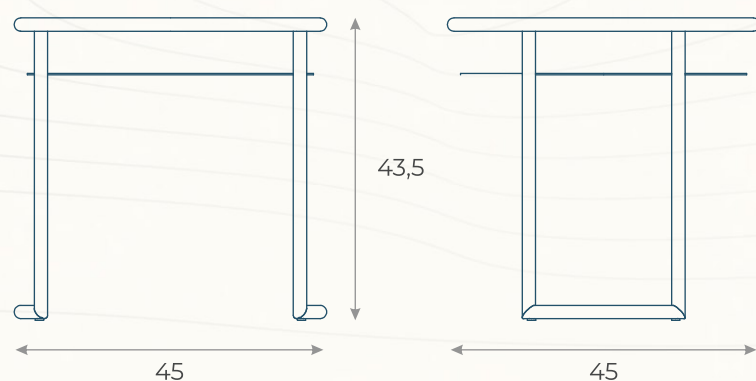

# MESA DE CENTRO BREIRA (01)

ESTRUTURA: MADEIRA CUMARU E ALUMÍNIO

ACABAMENTO COSTUMIZÁVEL:  
CORDA TRICOTADA E ALUMÍNIO

MEDIDAS: L 132 x P 74 x A 34,5

DESENHO TÉCNICO

SORR01

# MESA ALTA JARDINS (01)

ESTRUTURA: MADEIRA CUMARU E ALUMÍNIO

ACABAMENTO COSTUMIZÁVEL:

ALUMÍNIO

MEDIDAS: L 290 x P 90 x A 75

DESENHO TÉCNICO

MLJD04

# MESA LATERAL JARDINS (04)

ESTRUTURA: ALUMÍNIO

ACABAMENTO COSTUMIZÁVEL:  
ALUMÍNIO

MEDIDAS: L 45 x P 45 x A 43,5

DESENHO TÉCNICO

MLJD05