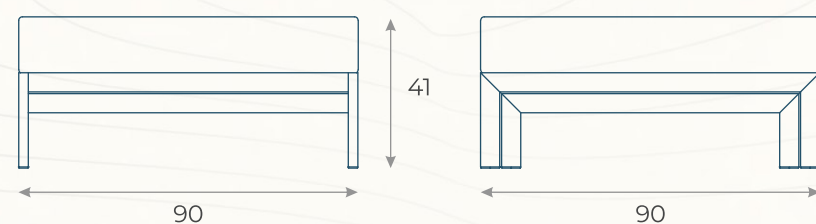

PUBE01

PUFF TRIBECA (01)

ESTRUTURA: ALUMÍNIO
ACABAMENTO COSTUMIZÁVEL:
ALUMÍNIO E TAPEÇARIA
MEDIDAS: L 90 x P 90 x A 41

DESENHO TÉCNICO