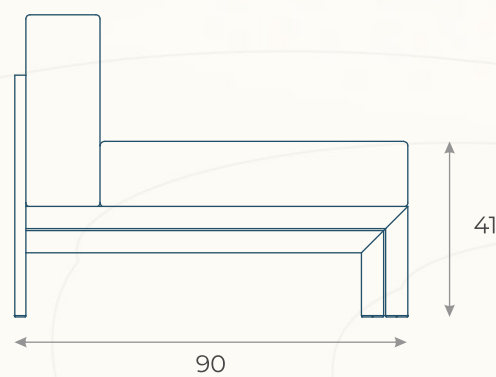

POBE04

POLTRONA TRIBECA (04)

ESTRUTURA: ALUMÍNIO
ACABAMENTO COSTUMIZÁVEL:
ALUMÍNIO E TAPEÇARIA
MEDIDAS: L 90 x P 90 x A 70

DESENHO TÉCNICO