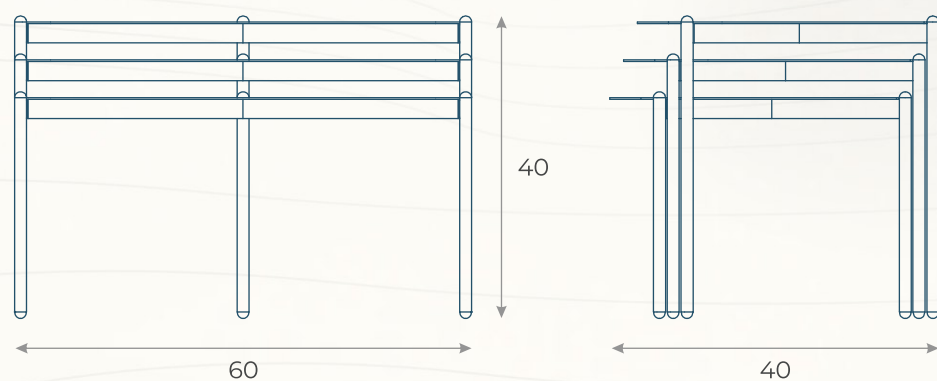

# CONJUNTO MESA DE CENTRO LA PALMERAIE (01)

ESTRUTURA: ALUMÍNIO

ACABAMENTO COSTUMIZÁVEL:  
ALUMÍNIO

MEDIDAS:

MCLP01: L 60 x P 40 x A 30

MCLP02: L 60 x P 40 x A 35

MCLP03: L 60 x P 40 x A 40

DESENHO TÉCNICO