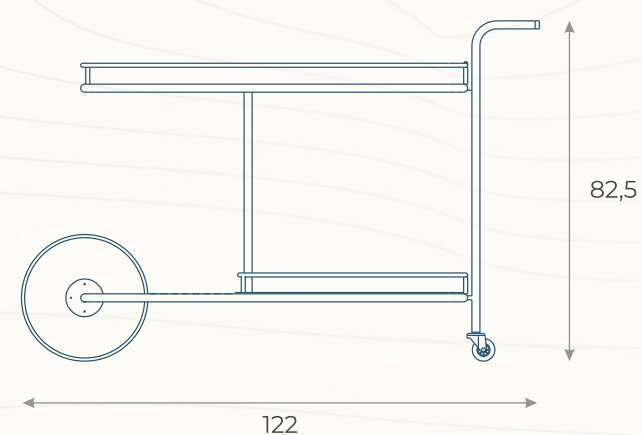

# CADEIRA BREIRA (21)

ESTRUTURA: ALUMÍNIO  
ACABAMENTO COSTUMIZÁVEL:  
CORDA TRICOTADA E ALUMÍNIO  
MEDIDAS: L 48 x P 55 x A 87

DESENHO TÉCNICO

MARRO1

# MESA DE CENTRO LA PALMEIRAIE (04)

ESTRUTURA: ALUMÍNIO E MADEIRA CUMARU

ACABAMENTO COSTUMIZÁVEL:

ALUMÍNIO

MEDIDAS: L 113 x P 73 x A 38

DESENHO TÉCNICO

CCLP01

# CARRINHO DE CHÁ LA PALMEIRAIE (01)

ESTRUTURA: ALUMÍNIO, MADEIRA CUMARU E ACRÍLICO

ACABAMENTO COSTUMIZÁVEL:

ALUMÍNIO

MEDIDAS: L 122 x P 48 x A 82,5

DESENHO TÉCNICO

CJLP01

# CONJUNTO MESA DE CENTRO LA PALMERAIE (01)

ESTRUTURA: ALUMÍNIO

ACABAMENTO COSTUMIZÁVEL:  
ALUMÍNIO

MEDIDAS:

MCLP01: L 60 x P 40 x A 30

MCLP02: L 60 x P 40 x A 35

MCLP03: L 60 x P 40 x A 40

DESENHO TÉCNICO