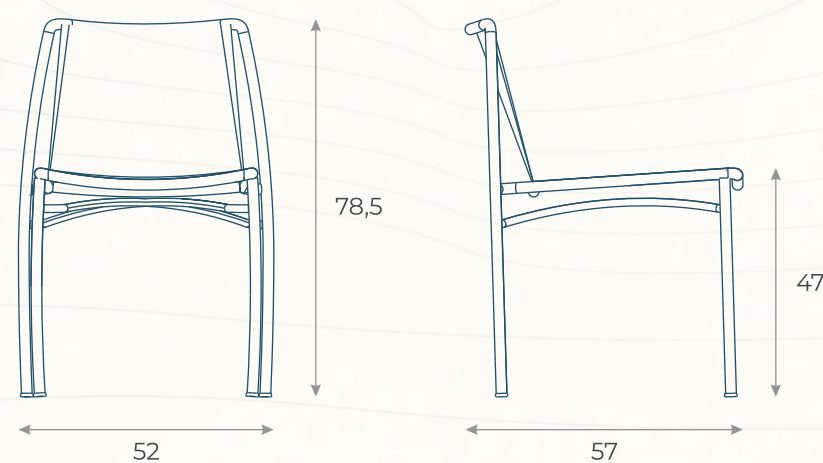

# CADEIRA LA PALMEIRAIE (02)

ESTRUTURA: ALUMÍNIO

ACABAMENTO COSTUMIZÁVEL:

FIBRA SINTÉTICA E ALUMÍNIO \*CADEIRAS EMPILHÁVEIS

MEDIDAS: L 52 x P 57 x A 78,5

DESENHO TÉCNICO

CALP22

# CADEIRA LA PALMEIRAIE (22)

ESTRUTURA: ALUMÍNIO

ACABAMENTO COSTUMIZÁVEL:

CORDA TRANÇADA E ALUMÍNIO \*CADEIRAS EMPILHÁVEIS

MEDIDAS: L 52 x P 57 x A 78,5

DESENHO TÉCNICO

COLEÇÃO  
Cities