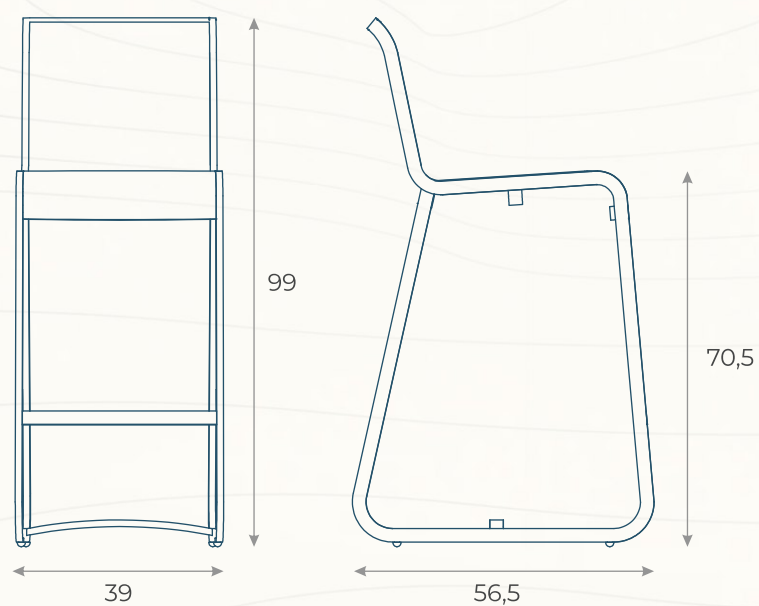

# APARADOR BREIRA (01)

ESTRUTURA: MADEIRA CUMARU E ALUMÍNIO

ACABAMENTO COSTUMIZÁVEL:  
CORDA TRICOTADA E ALUMÍNIO

MEDIDAS: L 202 x P 47 x A 81

DESENHO TÉCNICO

CLRR01 | CLRR02

# CADEIRA JARDINS (02)

ESTRUTURA: ALUMÍNIO  
 ACABAMENTO COSTUMIZÁVEL:  
 CORDA TRICOTADA E ALUMÍNIO \*PADRÃO DO LANÇAMENTOS  
 MEDIDAS: L 51,5 x P 62,5 x A 84

DESENHO TÉCNICO

BFJD01

# BANQUETA JARDINS (01)

ESTRUTURA: ALUMÍNIO

ACABAMENTO COSTUMIZÁVEL:

CORDA TRICOTADA, TRAMA E ALUMÍNIO

MEDIDAS: L 39 x P 56,5 x A 99

DESENHO TÉCNICO

BFJD04

# BANQUETA JARDINS (02)

ESTRUTURA: ALUMÍNIO  
ACABAMENTO COSTUMIZÁVEL:  
CORDA TRICOTADA E ALUMÍNIO \*PADRÃO DO LANÇAMENTO  
MEDIDAS: L 39 x P 56,5 x A 99

DESENHO TÉCNICO

CJJD01