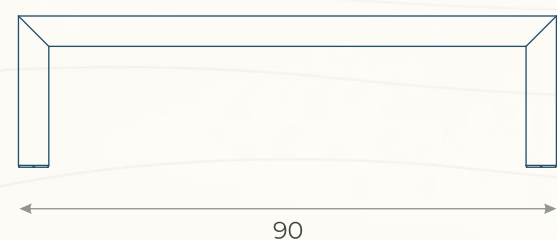

# MESA DE CENTRO TRIBECA (02)

ESTRUTURA: ALUMÍNIO E MADEIRA CUMARU

ACABAMENTO COSTUMIZÁVEL:

ALUMÍNIO

MEDIDAS: L 90 x P 90 x A 25,5

DESENHO TÉCNICO

CCBE01