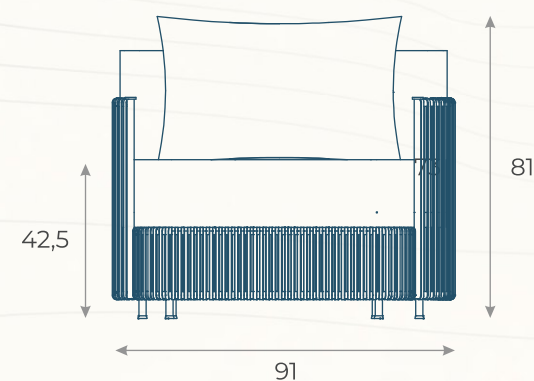

# APARADOR BREIRA (01)

ESTRUTURA: MADEIRA CUMARU E ALUMÍNIO

ACABAMENTO COSTUMIZÁVEL:  
CORDA TRICOTADA E ALUMÍNIO

MEDIDAS: L 202 x P 47 x A 81

DESENHO TÉCNICO

CLRR01 | CLRR02

# CHAISE BREERA (01/02)

ESTRUTURA: ALUMÍNIO

ACABAMENTO COSTUMIZÁVEL:

CORDA TRICOTADA, ALUMÍNIO E TAPEÇARIA

MEDIDAS:

CLRR01: L 91 x P 201 x A 81 \*BRAÇO DIREITO

CLRR02: L 91 x P 201 x A 81 \*BRAÇO ESQUERDO

DESENHO TÉCNICO

# MESA DE CENTRO BREIRA (01)

ESTRUTURA: MADEIRA CUMARU E ALUMÍNIO

ACABAMENTO COSTUMIZÁVEL:  
CORDA TRICOTADA E ALUMÍNIO

MEDIDAS: L 132 x P 74 x A 34,5

DESENHO TÉCNICO

SORR01