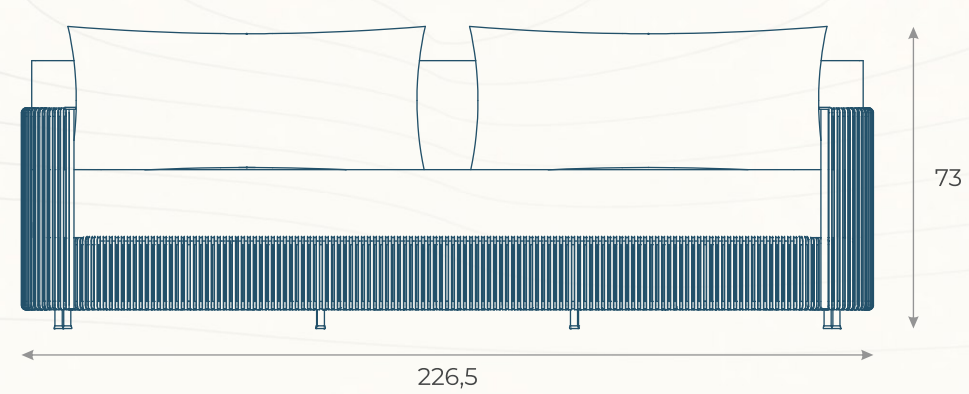

# CHAISE BREERA (01/02)

ESTRUTURA: ALUMÍNIO

ACABAMENTO COSTUMIZÁVEL:

CORDA TRICOTADA, ALUMÍNIO E TAPEÇARIA

MEDIDAS:

CLRR01: L 91 x P 201 x A 81 \*BRAÇO DIREITO

CLRR02: L 91 x P 201 x A 81 \*BRAÇO ESQUERDO

DESENHO TÉCNICO

# MESA DE CENTRO BREIRA (01)

ESTRUTURA: MADEIRA CUMARU E ALUMÍNIO

ACABAMENTO COSTUMIZÁVEL:  
CORDA TRICOTADA E ALUMÍNIO

MEDIDAS: L 132 x P 74 x A 34,5

DESENHO TÉCNICO

SORR01

# SOFÁ BREERA (01)

ESTRUTURA: ALUMÍNIO  
ACABAMENTO COSTUMIZÁVEL:  
CORDA TRICOTADA, ALUMÍNIO E TAPEÇARIA  
MEDIDAS: L 226,5 x P 95 x A 73

DESENHO TÉCNICO

PORR01

# POLTRONA BREERA (01)

ESTRUTURA: ALUMÍNIO

ACABAMENTO COSTUMIZÁVEL:

CORDA TRICOTADA, ALUMÍNIO E TAPEÇARIA

MEDIDAS: L 92 x P 95 x A 73

DESENHO TÉCNICO

PORR02