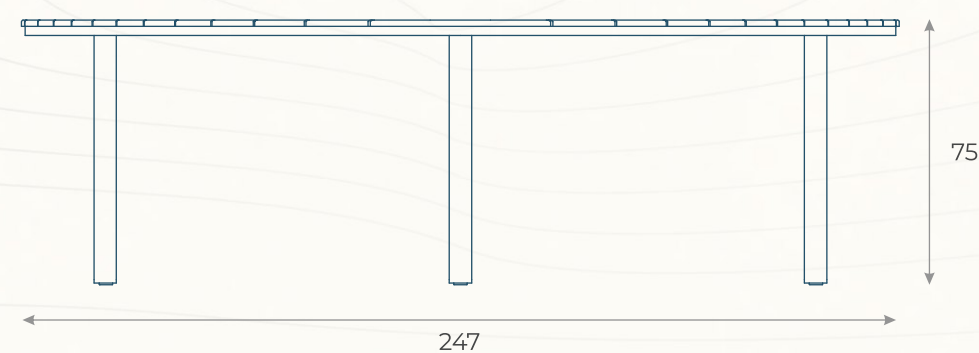

# MESA ALTA LA PALMEIRAIE (01)

ESTRUTURA: ALUMÍNIO E MADEIRA CUMARU

ACABAMENTO COSTUMIZÁVEL:

ALUMÍNIO

MEDIDAS: L 247 x P 164 x A 75

DESENHO TÉCNICO

CALP01