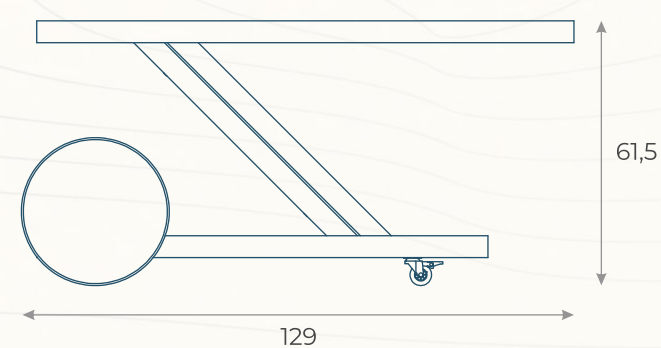

# CARRINHO DE CHÁ TRIBECA (01)

ESTRUTURA: ALUMÍNIO E MADEIRA CUMARU

ACABAMENTO COSTUMIZÁVEL:

ALUMÍNIO

MEDIDAS: L 129 x P 55,5 x A 61,5

DESENHO TÉCNICO

POBE01