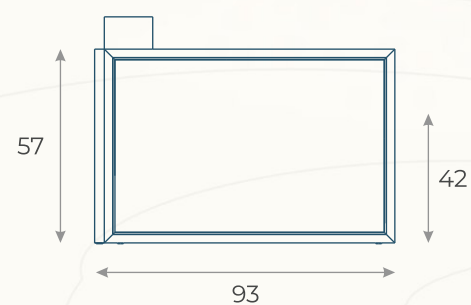

SOMB02

SOFÁ MARINA BAY (02)

ESTRUTURA: MADEIRA CUMARU
ACABAMENTO COSTUMIZÁVEL:
SLING FRANCÊS E TAPEÇARIA
*DETALHES POLIDOS OU PINTADOS
MEDIDAS: L 216 x P 93 x A 71

DESENHO TÉCNICO