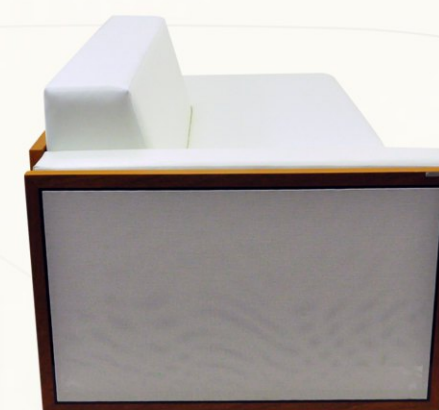

# SOFÁ MARINA BAY (01)

ESTRUTURA: MADEIRA CUMARU  
 ACABAMENTO COSTUMIZÁVEL:  
 SLING FRANCÊS E TAPEÇARIA  
 \*DETALHES POLIDOS OU PINTADOS  
 MEDIDAS: L 200 x P 93 x A 71

DESENHO TÉCNICO

SOMB02