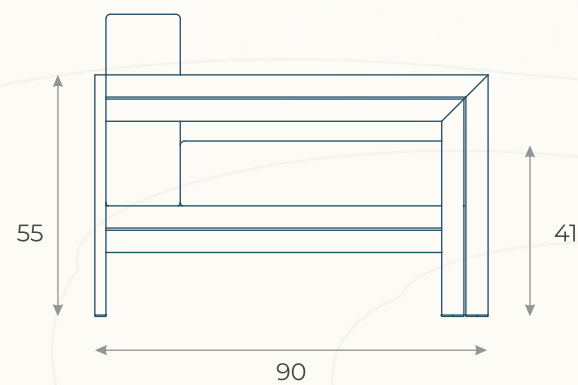

POBE01

POLTRONA TRIBECA (01)

ESTRUTURA: ALUMÍNIO

ACABAMENTO COSTUMIZÁVEL:
ALUMÍNIO E TAPEÇARIA

MEDIDAS: L 90 x P 90 x A 70 - DOIS BRAÇOS

DESENHO TÉCNICO