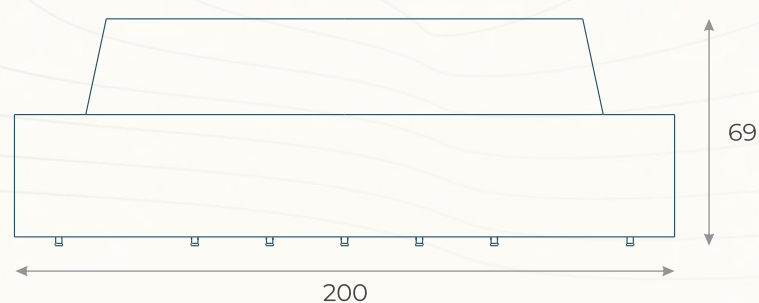

# SOFÁ MAYFAIR (01)

ESTRUTURA: ESPUMA ESPECIAL E ALUMÍNIO

ACABAMENTO COSTUMIZÁVEL:

TAPEÇARIA

MEDIDAS: L 200 x P 90 x A 69

DESENHO TÉCNICO

COLEÇÃO  
Cities

LINHA TENERIFFE