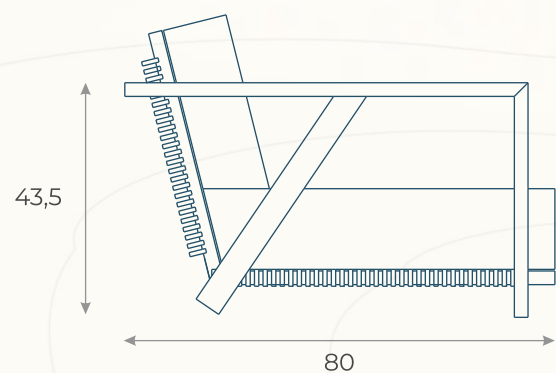

# BALANÇO TENERIFFE (01)

ESTRUTURA: ALUMÍNIO

ACABAMENTO COSTUMIZÁVEL:

CORDA TRICOTADA, ALUMÍNIO E TAPEÇARIA

MEDIDAS: L 72 x P 80 x A 56

DESENHO TÉCNICO

MAFF01