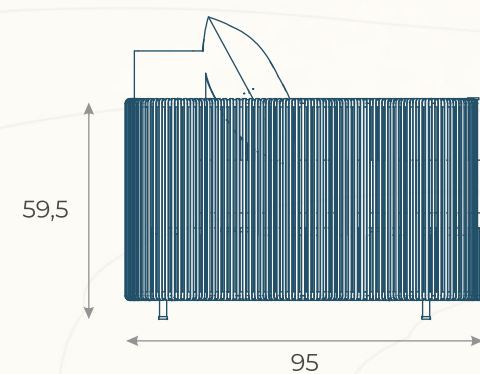

# MESA DE CENTRO BREIRA (01)

ESTRUTURA: MADEIRA CUMARU E ALUMÍNIO

ACABAMENTO COSTUMIZÁVEL:  
CORDA TRICOTADA E ALUMÍNIO

MEDIDAS: L 132 x P 74 x A 34,5

DESENHO TÉCNICO

SORR01

# SOFÁ BREERA (01)

ESTRUTURA: ALUMÍNIO  
ACABAMENTO COSTUMIZÁVEL:  
CORDA TRICOTADA, ALUMÍNIO E TAPEÇARIA  
MEDIDAS: L 226,5 x P 95 x A 73

DESENHO TÉCNICO

PORR01

# POLTRONA BREERA (01)

ESTRUTURA: ALUMÍNIO

ACABAMENTO COSTUMIZÁVEL:

CORDA TRICOTADA, ALUMÍNIO E TAPEÇARIA

MEDIDAS: L 92 x P 95 x A 73

DESENHO TÉCNICO

PORR02

# POLTRONA BREERA (02)

ESTRUTURA: ALUMÍNIO  
ACABAMENTO COSTUMIZÁVEL:  
CORDA TRICOTADA, ALUMÍNIO E TAPEÇARIA  
MEDIDAS: L 92 x P 95 x A 73

DESENHO TÉCNICO

PORR03