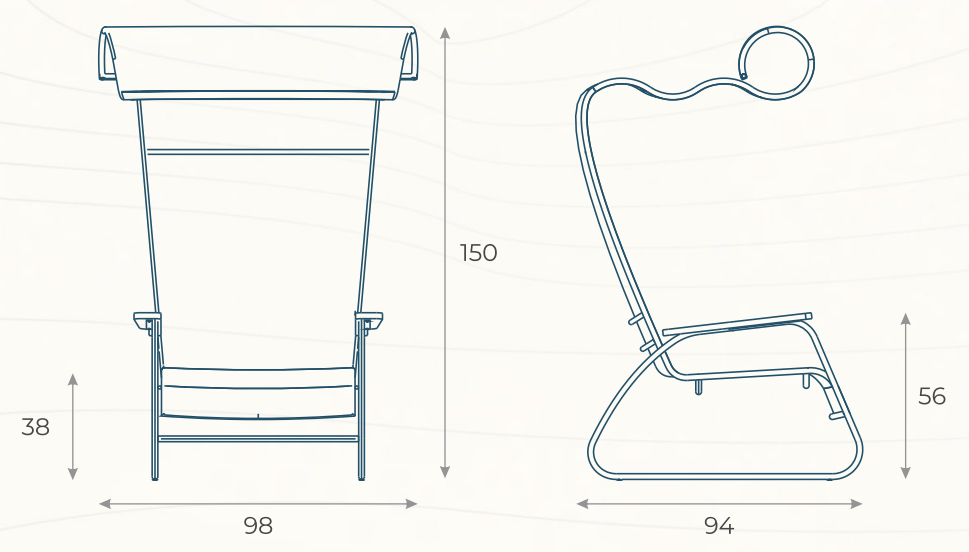

# POLTRONA BREERA (01)

ESTRUTURA: ALUMÍNIO

ACABAMENTO COSTUMIZÁVEL:

CORDA TRICOTADA, ALUMÍNIO E TAPEÇARIA

MEDIDAS: L 92 x P 95 x A 73

DESENHO TÉCNICO

PORR02

# POLTRONA BREERA (02)

ESTRUTURA: ALUMÍNIO  
ACABAMENTO COSTUMIZÁVEL:  
CORDA TRICOTADA, ALUMÍNIO E TAPEÇARIA  
MEDIDAS: L 92 x P 95 x A 73

DESENHO TÉCNICO

PORR03

# POLTRONA BREERA (03)

ESTRUTURA: ALUMÍNIO E MADEIRA CUMARU  
ACABAMENTO COSTUMIZÁVEL:  
CORDA TRICOTADA E ALUMÍNIO  
MEDIDAS: L 98 x P 94 x A 150

DESENHO TÉCNICO

PORR04

# POLTRONA BREERA (04)

ESTRUTURA: ALUMÍNIO E MADEIRA CUMARU  
ACABAMENTO COSTUMIZÁVEL:  
CORDA TRICOTADA E ALUMÍNIO  
MEDIDAS: L 98 x P 105 x A 150

DESENHO TÉCNICO

MLRR01