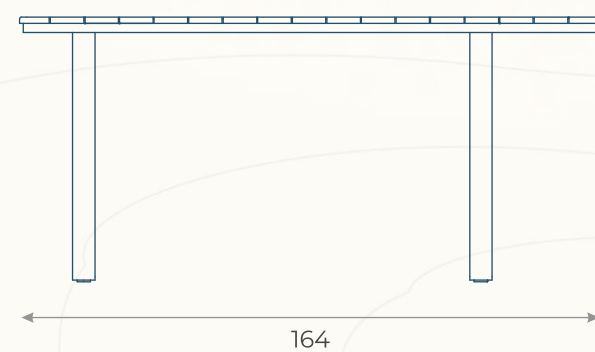

# MESA ALTA LA PALMEIRAIE (01)

ESTRUTURA: ALUMÍNIO E MADEIRA CUMARU

ACABAMENTO COSTUMIZÁVEL:

ALUMÍNIO

MEDIDAS: L 247 x P 164 x A 75

DESENHO TÉCNICO

CALP01