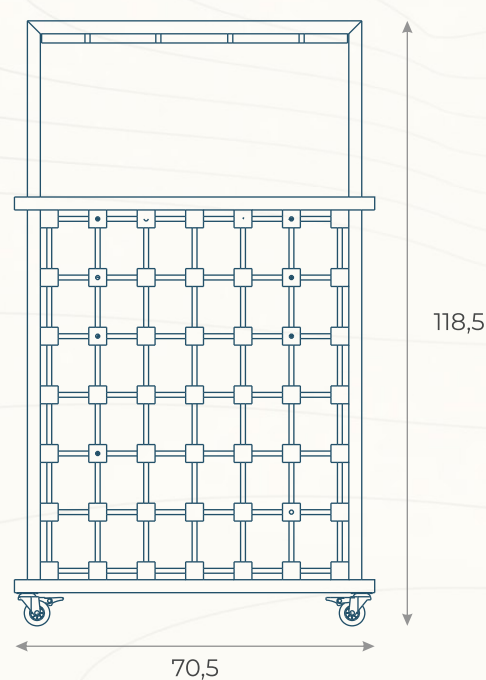

# ADEGA ACESSORIUM (01)

ESTRUTURA: MADEIRA CUMARU E ALUMÍNIO

ACABAMENTO COSTUMIZÁVEL:

ALUMÍNIO

MEDIDAS: L 70,5 x P 35 x A 118,5

DESENHO TÉCNICO