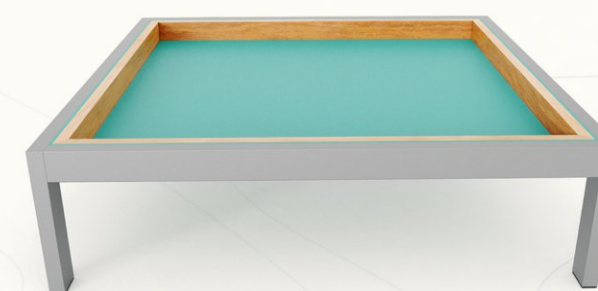

# MESA DE CENTRO TRIBECA (02)

ESTRUTURA: ALUMÍNIO E MADEIRA CUMARU

ACABAMENTO COSTUMIZÁVEL:

ALUMÍNIO

MEDIDAS: L 90 x P 90 x A 25,5

DESENHO TÉCNICO

CCBE01

# CARRINHO DE CHÁ TRIBECA (01)

ESTRUTURA: ALUMÍNIO E MADEIRA CUMARU

ACABAMENTO COSTUMIZÁVEL:

ALUMÍNIO

MEDIDAS: L 129 x P 55,5 x A 61,5

DESENHO TÉCNICO

POBE01