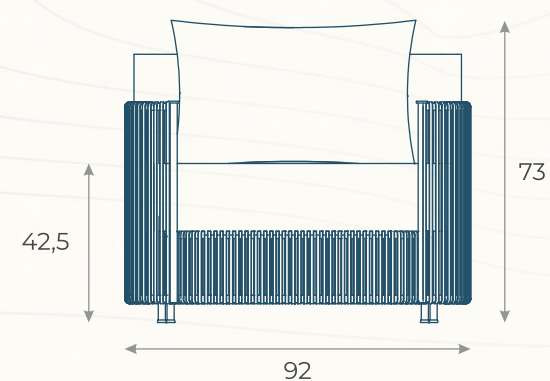

# MESA DE CENTRO BREIRA (01)

ESTRUTURA: MADEIRA CUMARU E ALUMÍNIO

ACABAMENTO COSTUMIZÁVEL:  
CORDA TRICOTADA E ALUMÍNIO

MEDIDAS: L 132 x P 74 x A 34,5

DESENHO TÉCNICO

SORR01

# SOFÁ BREERA (01)

ESTRUTURA: ALUMÍNIO  
ACABAMENTO COSTUMIZÁVEL:  
CORDA TRICOTADA, ALUMÍNIO E TAPEÇARIA  
MEDIDAS: L 226,5 x P 95 x A 73

DESENHO TÉCNICO

PORR01

# POLTRONA BREERA (01)

ESTRUTURA: ALUMÍNIO

ACABAMENTO COSTUMIZÁVEL:

CORDA TRICOTADA, ALUMÍNIO E TAPEÇARIA

MEDIDAS: L 92 x P 95 x A 73

DESENHO TÉCNICO

PORR02

# POLTRONA BREERA (02)

ESTRUTURA: ALUMÍNIO  
ACABAMENTO COSTUMIZÁVEL:  
CORDA TRICOTADA, ALUMÍNIO E TAPEÇARIA  
MEDIDAS: L 92 x P 95 x A 73

DESENHO TÉCNICO

PORR03