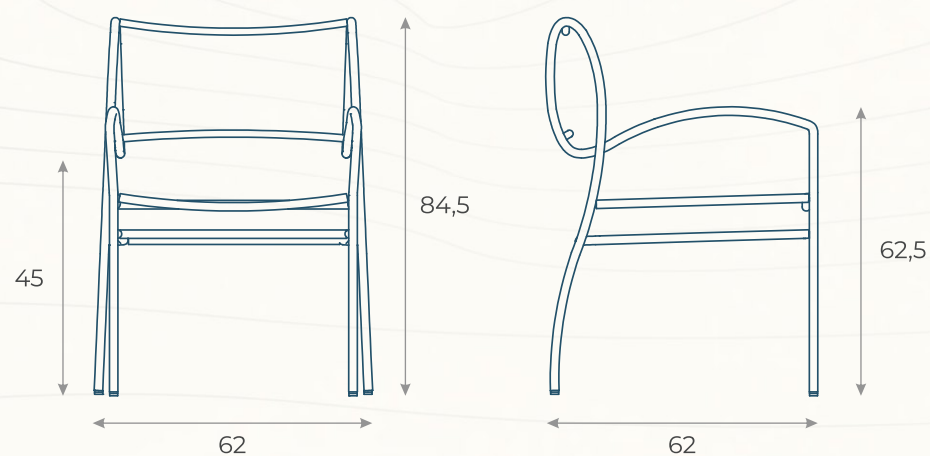

# MESA ALTA LA PALMEIRAIE (01)

ESTRUTURA: ALUMÍNIO E MADEIRA CUMARU

ACABAMENTO COSTUMIZÁVEL:

ALUMÍNIO

MEDIDAS: L 247 x P 164 x A 75

DESENHO TÉCNICO

CALP01

# CADEIRA LA PALMEIRAIE (01)

ESTRUTURA: ALUMÍNIO  
ACABAMENTO COSTUMIZÁVEL:  
FIBRA SINTÉTICA E ALUMÍNIO  
MEDIDAS: L 62 x P 62 x A 84,5

DESENHO TÉCNICO

CALP21

# CADEIRA LA PALMEIRAIE (21)

ESTRUTURA: ALUMÍNIO  
ACABAMENTO COSTUMIZÁVEL:  
CORDA TRICOTADA E ALUMÍNIO  
MEDIDAS: L 62 x P 62 x A 84,5

DESENHO TÉCNICO

CJLP02