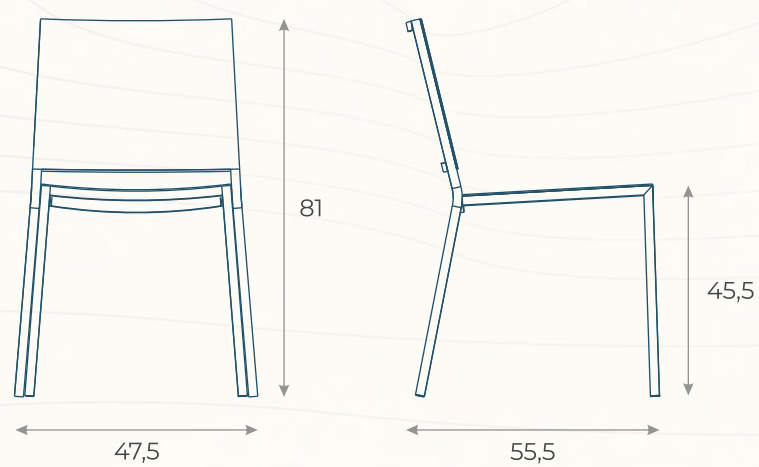

# MESA DE CENTRO BREIRA (01)

ESTRUTURA: MADEIRA CUMARU E ALUMÍNIO

ACABAMENTO COSTUMIZÁVEL:  
CORDA TRICOTADA E ALUMÍNIO

MEDIDAS: L 132 x P 74 x A 34,5

DESENHO TÉCNICO

SORR01

# BANQUETA HAMPTONS (01)

ESTRUTURA: INOX

ACABAMENTO COSTUMIZÁVEL:

CORDA TRICOTADA E INOX

\**DETALHES POLIDOS OU PINTADOS*

MEDIDAS: L 44,5 x P 49,5 x A 95

DESENHO TÉCNICO

CAHP01

# CADEIRA HAMPTONS (01)

ESTRUTURA: ALUMÍNIO  
ACABAMENTO COSTUMIZÁVEL:  
CORDA TRICOTADA E ALUMÍNIO  
*\*DETALHES POLIDOS OU PINTADOS*  
MEDIDAS: L 47 x P 52 x A 81

DESENHO TÉCNICO

CAHP03

# CADEIRA HAMPTONS (03)

ESTRUTURA: ALUMÍNIO  
ACABAMENTO COSTUMIZÁVEL:  
ALUMÍNIO \*CADEIRAS EMPILHÁVEIS  
MEDIDAS: L 47,5 x P 55,5 x A 81

DESENHO TÉCNICO

CAHP04