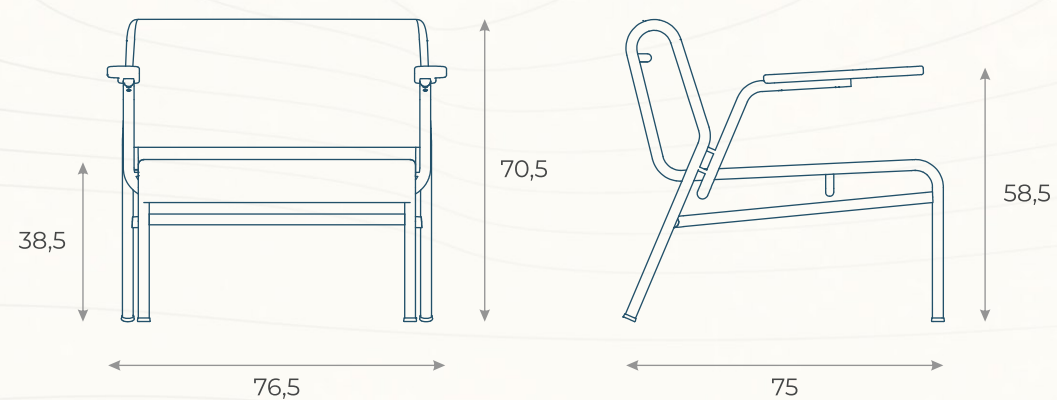

# POLTRONA LA PALMERAIE (01)

ESTRUTURA: ALUMÍNIO E MADEIRA CUMARU

ACABAMENTO COSTUMIZÁVEL:  
CORDA TRICOTADA E ALUMÍNIO

MEDIDAS: L 76,5 x P 75 x A 70,5

DESENHO TÉCNICO

POLP02

# POLTRONA LA PALMERAIE (02)

ESTRUTURA: ALUMÍNIO E MADEIRA CUMARU

ACABAMENTO COSTUMIZÁVEL:  
CORDA TRICOTADA E ALUMÍNIO

MEDIDAS: L 76,5 x P 75 x A 70,5

DESENHO TÉCNICO

POLP03