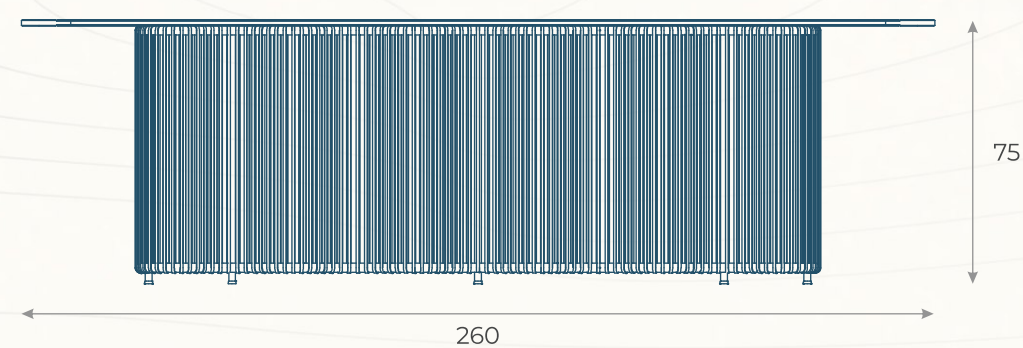

# MESA LATERAL BREIRA (01)

ESTRUTURA: MADEIRA CUMARU E ALUMÍNIO

ACABAMENTO COSTUMIZÁVEL:  
CORDA TRICOTADA E ALUMÍNIO

MEDIDAS: L 74 x P 74 x A 49,5

DESENHO TÉCNICO

CARR01

# CADEIRA BREIRA (01)

ESTRUTURA: ALUMÍNIO  
ACABAMENTO COSTUMIZÁVEL:  
FIBRA SINTÉTICA E ALUMÍNIO  
MEDIDAS: L 48 x P 55 x A 87

DESENHO TÉCNICO

CARR21

# CADEIRA BREIRA (21)

ESTRUTURA: ALUMÍNIO  
ACABAMENTO COSTUMIZÁVEL:  
CORDA TRICOTADA E ALUMÍNIO  
MEDIDAS: L 48 x P 55 x A 87

DESENHO TÉCNICO

MARRO1

# MESA ALTA BREIRA (01)

ESTRUTURA: MADEIRA CUMARU E ALUMÍNIO

ACABAMENTO COSTUMIZÁVEL:  
CORDA TRICOTADA E ALUMÍNIO

MEDIDAS: L 260 x P 100 x A 75

DESENHO TÉCNICO

PURR01