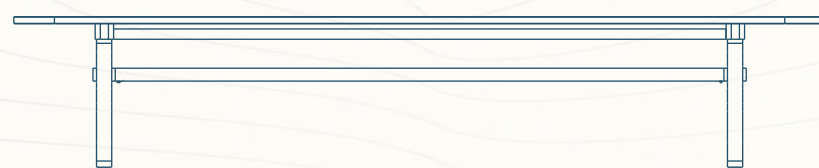

MAMB01

MESA ALTA MARINA BAY (01)

ESTRUTURA: MADEIRA CUMARU E ALUMÍNIO

ACABAMENTO COSTUMIZÁVEL:
ALUMÍNIO

MEDIDAS: L 400 x P 120 x A 74,5

DESENHO TÉCNICO

400

74,5

120