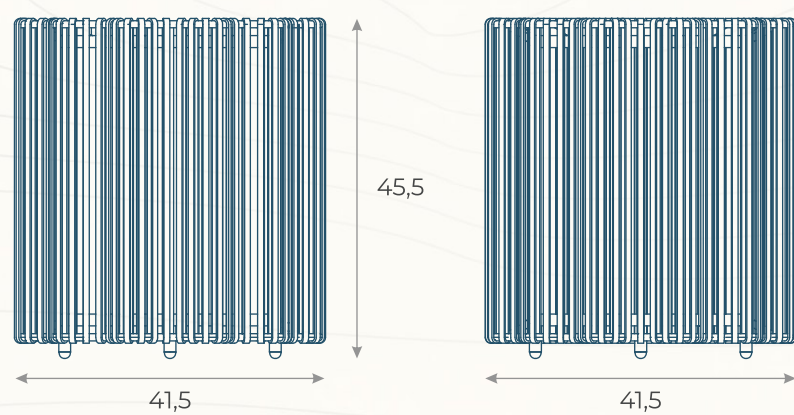

PURR01

PUFF BREIRA (01)

ESTRUTURA: MADEIRA CUMARU E ALUMÍNIO

ACABAMENTO COSTUMIZÁVEL:
CORDA TRICOTADA E ALUMÍNIO

MEDIDAS: L 41,5 x P 41,5 x A 45,5

DESENHO TÉCNICO