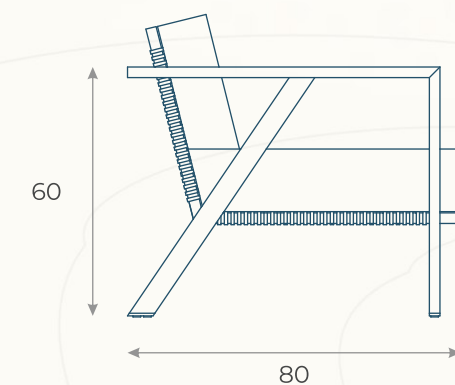

# POLTRONA TENERIFFE (01)

ESTRUTURA: ALUMÍNIO

ACABAMENTO COSTUMIZÁVEL:

CORDA TRICOTADA, ALUMÍNIO E TAPEÇARIA

MEDIDAS: L 80 x P 80 x A 75,5

DESENHO TÉCNICO

SOFF01