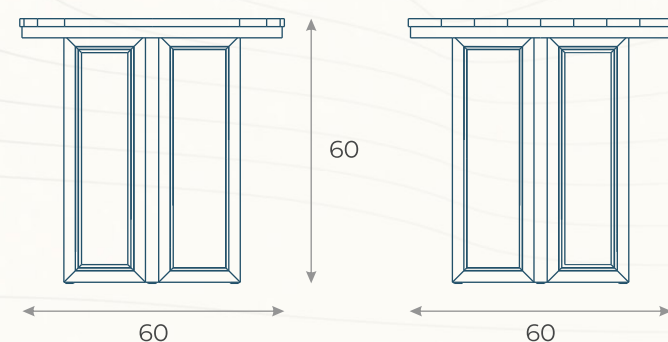

# MESA LATERAL MARINA BAY (01)

ESTRUTURA: MADEIRA CUMARU

ACABAMENTO COSTUMIZÁVEL:

SLING FRANCÊS \*DETALHES POLIDOS OU PINTADOS

MEDIDAS: L 60 x P 60 x A 60

DESENHO TÉCNICO

MCMB01

# MESA DE CENTRO MARINA BAY (01)

ESTRUTURA: MADEIRA CUMARU  
 ACABAMENTO COSTUMIZÁVEL:  
 SLING FRANCÊS \*DETALHES POLIDOS OU PINTADOS  
 MEDIDAS: L 150 x P 100 x A 40

DESENHO TÉCNICO

RAMB01