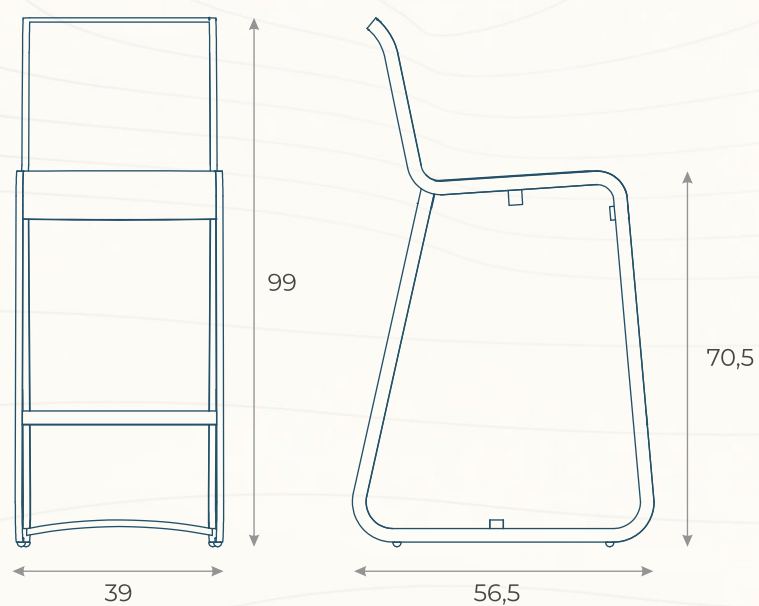

# APARADOR BREIRA (01)

ESTRUTURA: MADEIRA CUMARU E ALUMÍNIO

ACABAMENTO COSTUMIZÁVEL:  
CORDA TRICOTADA E ALUMÍNIO

MEDIDAS: L 202 x P 47 x A 81

DESENHO TÉCNICO

CLRR01 | CLRR02

# CADEIRA JARDINS (02)

ESTRUTURA: ALUMÍNIO  
 ACABAMENTO COSTUMIZÁVEL:  
 CORDA TRICOTADA E ALUMÍNIO \*PADRÃO DO LANÇAMENTOS  
 MEDIDAS: L 51,5 x P 62,5 x A 84

DESENHO TÉCNICO

BFJD01

# BANQUETA JARDINS (01)

ESTRUTURA: ALUMÍNIO

ACABAMENTO COSTUMIZÁVEL:

CORDA TRICOTADA, TRAMA E ALUMÍNIO

MEDIDAS: L 39 x P 56,5 x A 99

DESENHO TÉCNICO

BFJD04

# BANQUETA JARDINS (02)

ESTRUTURA: ALUMÍNIO  
ACABAMENTO COSTUMIZÁVEL:  
CORDA TRICOTADA E ALUMÍNIO \*PADRÃO DO LANÇAMENTO  
MEDIDAS: L 39 x P 56,5 x A 99

DESENHO TÉCNICO

CJJD01