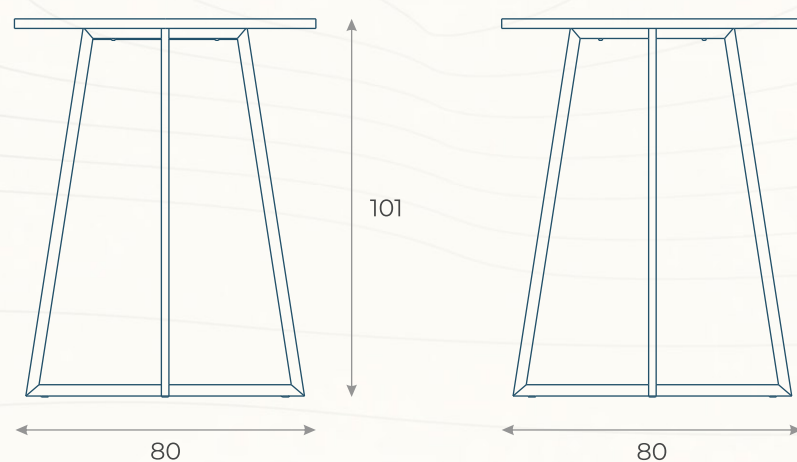

# APARADOR BREIRA (01)

ESTRUTURA: MADEIRA CUMARU E ALUMÍNIO

ACABAMENTO COSTUMIZÁVEL:  
CORDA TRICOTADA E ALUMÍNIO

MEDIDAS: L 202 x P 47 x A 81

DESENHO TÉCNICO

CLRR01 | CLRR02

# CHAISE BREERA (01/02)

ESTRUTURA: ALUMÍNIO

ACABAMENTO COSTUMIZÁVEL:

CORDA TRICOTADA, ALUMÍNIO E TAPEÇARIA

MEDIDAS:

CLRR01: L 91 x P 201 x A 81 \*BRAÇO DIREITO

CLRR02: L 91 x P 201 x A 81 \*BRAÇO ESQUERDO

DESENHO TÉCNICO

# MESA ALTA HAMPTONS (01)

ESTRUTURA: MADEIRA CUMARU E ALUMÍNIO

ACABAMENTO COSTUMIZÁVEL:

ALUMÍNIO

MEDIDAS: L 180 x P 180 x A 77,5

DESENHO TÉCNICO

MBHP01

# MESA BISTRÔ HAMPTONS (01)

ESTRUTURA: ALUMÍNIO

ACABAMENTO COSTUMIZÁVEL:  
ALUMÍNIO

MEDIDAS: L 80 x P 80 x A 101

DESENHO TÉCNICO

COLEÇÃO  
Cities

LINHA JARDINS

---