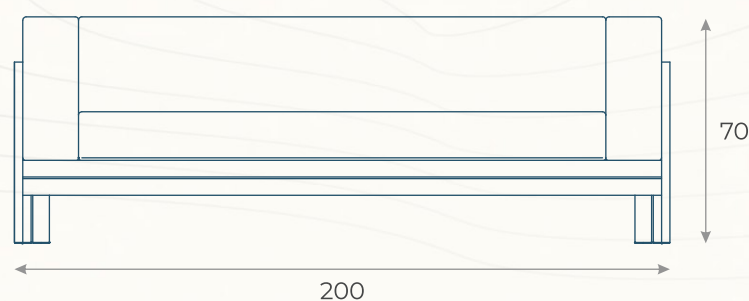

SOBE01

SOFÁ TRIBECA (01)

ESTRUTURA: ALUMÍNIO

ACABAMENTO COSTUMIZÁVEL:
ALUMÍNIO E TAPEÇARIA

MEDIDAS: L 200 x P 90 x A 70 - DOIS BRAÇOS

DESENHO TÉCNICO