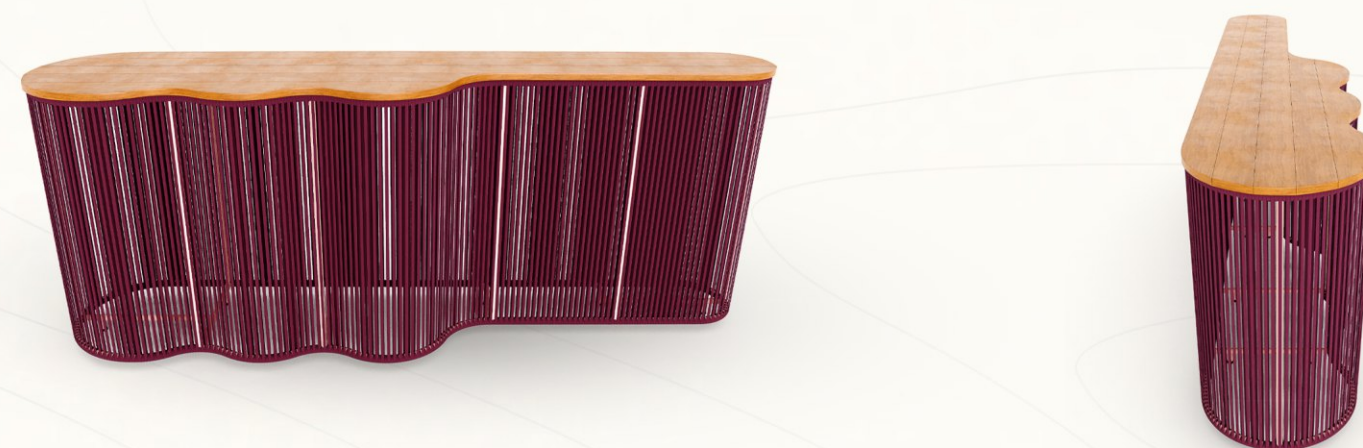

# APARADOR BREIRA (01)

ESTRUTURA: MADEIRA CUMARU E ALUMÍNIO

ACABAMENTO COSTUMIZÁVEL:  
CORDA TRICOTADA E ALUMÍNIO

MEDIDAS: L 202 x P 47 x A 81

DESENHO TÉCNICO

CLRR01 | CLRR02

# CHAISE BREERA (01/02)

ESTRUTURA: ALUMÍNIO

ACABAMENTO COSTUMIZÁVEL:

CORDA TRICOTADA, ALUMÍNIO E TAPEÇARIA

MEDIDAS:

CLRR01: L 91 x P 201 x A 81 \*BRAÇO DIREITO

CLRR02: L 91 x P 201 x A 81 \*BRAÇO ESQUERDO

DESENHO TÉCNICO

# MESA DE CENTRO BREIRA (01)

ESTRUTURA: MADEIRA CUMARU E ALUMÍNIO

ACABAMENTO COSTUMIZÁVEL:  
CORDA TRICOTADA E ALUMÍNIO

MEDIDAS: L 132 x P 74 x A 34,5

DESENHO TÉCNICO

SORR01