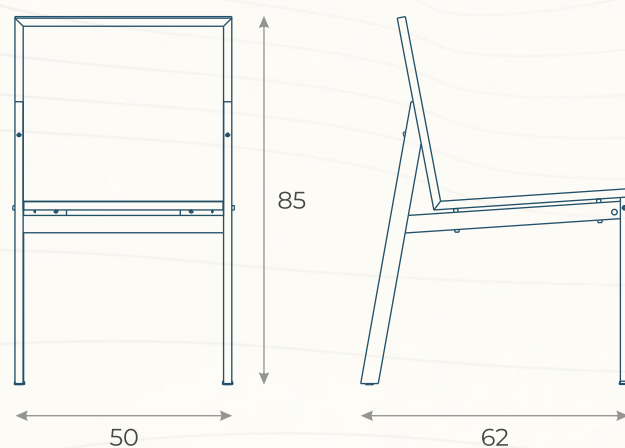

# CADEIRA MARINA BAY (01)

ESTRUTURA: MADEIRA CUMARU E ALUMÍNIO

ACABAMENTO COSTUMIZÁVEL:

FIBRA SINTÉTICA, TRAMA E ALUMÍNIO

*\*DETALHES POLIDOS OU PINTADOS*

MEDIDAS: L 50 x P 62 x A 85

DESENHO TÉCNICO

CAMB21

# CADEIRA MARINA BAY (21)

ESTRUTURA: MADEIRA CUMARU E ALUMÍNIO

ACABAMENTO COSTUMIZÁVEL:

CORDA TRICOTADA, TRAMA E ALUMÍNIO

*\*DETALHES POLIDOS OU PINTADOS*

MEDIDAS: L 50 x P 62 x A 85

DESENHO TÉCNICO

MAMB01