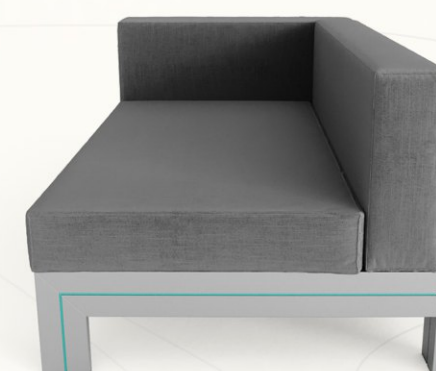

SOBE03

SOFÁ TRIBECA (03)

ESTRUTURA: ALUMÍNIO

ACABAMENTO COSTUMIZÁVEL:
ALUMÍNIO E TAPEÇARIA

MEDIDAS: L 150 x P 90 x A 70 - BRAÇO ESQUERDO

DESENHO TÉCNICO