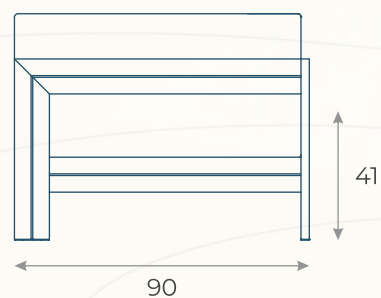

SOBE01

SOFÁ TRIBECA (01)

ESTRUTURA: ALUMÍNIO

ACABAMENTO COSTUMIZÁVEL:
ALUMÍNIO E TAPEÇARIA

MEDIDAS: L 200 x P 90 x A 70 - DOIS BRAÇOS

DESENHO TÉCNICO