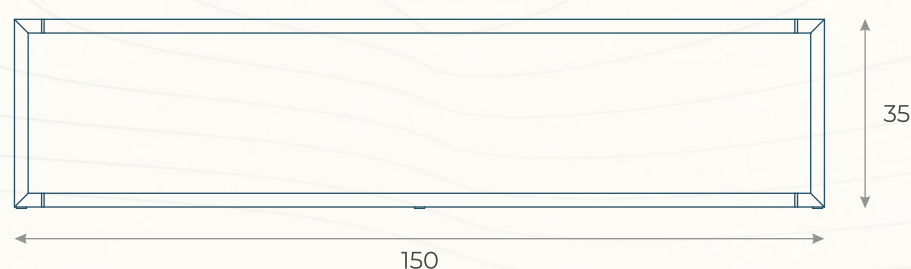

MCFF01

MESA DE CENTRO TENERIFFE (01)

ESTRUTURA: ALUMÍNIO

ACABAMENTO COSTUMIZÁVEL:
ALUMÍNIO

MEDIDAS: L 150 x P 54,5 x A 35

DESENHO TÉCNICO