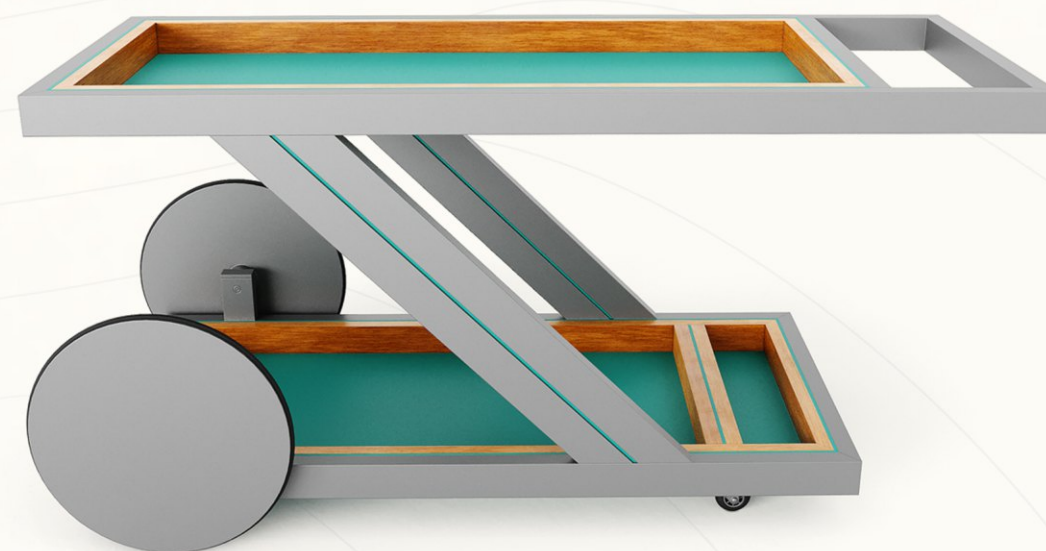

# CARRINHO DE CHÁ TRIBECA (01)

ESTRUTURA: ALUMÍNIO E MADEIRA CUMARU

ACABAMENTO COSTUMIZÁVEL:

ALUMÍNIO

MEDIDAS: L 129 x P 55,5 x A 61,5

DESENHO TÉCNICO

POBE01

# POLTRONA TRIBECA (01)

ESTRUTURA: ALUMÍNIO

ACABAMENTO COSTUMIZÁVEL:  
ALUMÍNIO E TAPEÇARIA

MEDIDAS: L 90 x P 90 x A 70 - DOIS BRAÇOS

DESENHO TÉCNICO

POBE02