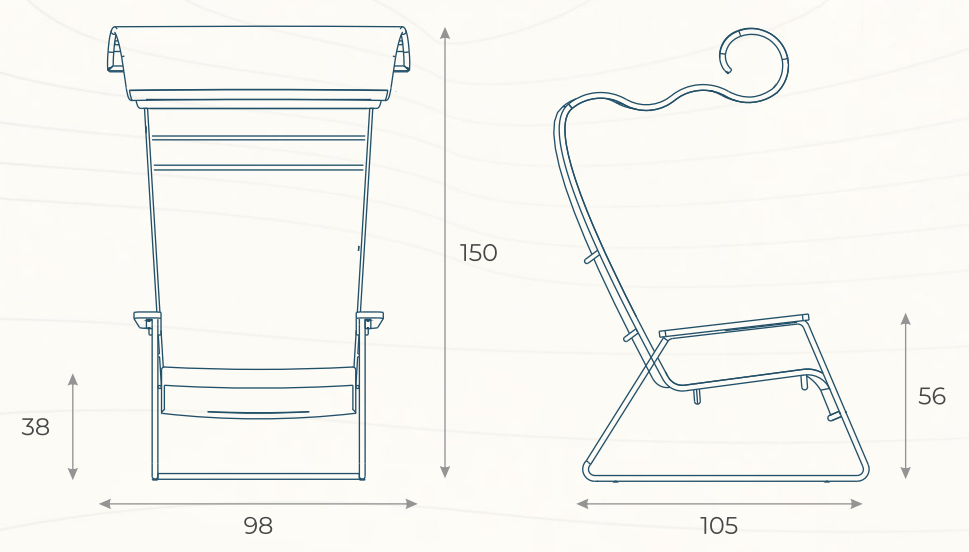

# POLTRONA BREERA (01)

ESTRUTURA: ALUMÍNIO

ACABAMENTO COSTUMIZÁVEL:

CORDA TRICOTADA, ALUMÍNIO E TAPEÇARIA

MEDIDAS: L 92 x P 95 x A 73

DESENHO TÉCNICO

PORR02

# POLTRONA BREERA (02)

ESTRUTURA: ALUMÍNIO  
ACABAMENTO COSTUMIZÁVEL:  
CORDA TRICOTADA, ALUMÍNIO E TAPEÇARIA  
MEDIDAS: L 92 x P 95 x A 73

DESENHO TÉCNICO

PORR03

# POLTRONA BREERA (03)

ESTRUTURA: ALUMÍNIO E MADEIRA CUMARU  
ACABAMENTO COSTUMIZÁVEL:  
CORDA TRICOTADA E ALUMÍNIO  
MEDIDAS: L 98 x P 94 x A 150

DESENHO TÉCNICO

PORR04

# POLTRONA BREERA (04)

ESTRUTURA: ALUMÍNIO E MADEIRA CUMARU  
ACABAMENTO COSTUMIZÁVEL:  
CORDA TRICOTADA E ALUMÍNIO  
MEDIDAS: L 98 x P 105 x A 150

DESENHO TÉCNICO

MLRR01