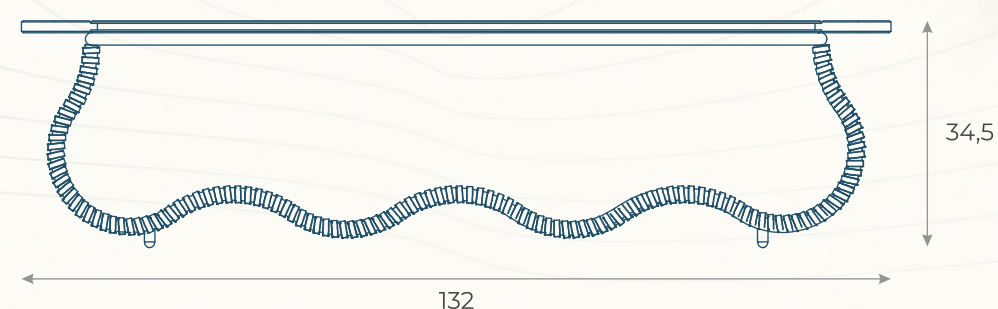

# APARADOR BREIRA (01)

ESTRUTURA: MADEIRA CUMARU E ALUMÍNIO

ACABAMENTO COSTUMIZÁVEL:  
CORDA TRICOTADA E ALUMÍNIO

MEDIDAS: L 202 x P 47 x A 81

DESENHO TÉCNICO

CLRR01 | CLRR02

# CHAISE BREERA (01/02)

ESTRUTURA: ALUMÍNIO

ACABAMENTO COSTUMIZÁVEL:

CORDA TRICOTADA, ALUMÍNIO E TAPEÇARIA

MEDIDAS:

CLRR01: L 91 x P 201 x A 81 \*BRAÇO DIREITO

CLRR02: L 91 x P 201 x A 81 \*BRAÇO ESQUERDO

DESENHO TÉCNICO

# MESA DE CENTRO BREIRA (01)

ESTRUTURA: MADEIRA CUMARU E ALUMÍNIO

ACABAMENTO COSTUMIZÁVEL:  
CORDA TRICOTADA E ALUMÍNIO

MEDIDAS: L 132 x P 74 x A 34,5

DESENHO TÉCNICO

SORR01