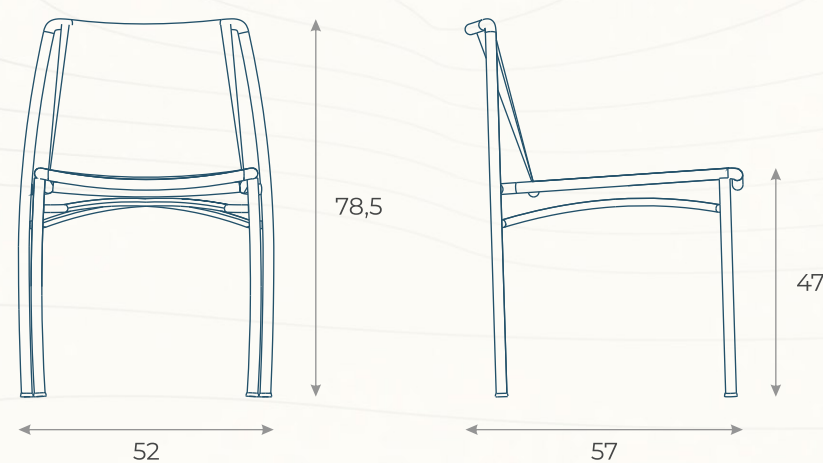

# BANQUETA LA PALMERAIE (21)

ESTRUTURA: ALUMÍNIO  
ACABAMENTO COSTUMIZÁVEL:  
CORDA TRANÇADA E ALUMÍNIO  
MEDIDAS: L 45 x P 48 x A 94

DESENHO TÉCNICO

CALP02

# CADEIRA LA PALMEIRAIE (02)

ESTRUTURA: ALUMÍNIO

ACABAMENTO COSTUMIZÁVEL:

FIBRA SINTÉTICA E ALUMÍNIO \*CADEIRAS EMPILHÁVEIS

MEDIDAS: L 52 x P 57 x A 78,5

DESENHO TÉCNICO

CALP22

# CADEIRA LA PALMEIRAIE (22)

ESTRUTURA: ALUMÍNIO

ACABAMENTO COSTUMIZÁVEL:

CORDA TRANÇADA E ALUMÍNIO \*CADEIRAS EMPILHÁVEIS

MEDIDAS: L 52 x P 57 x A 78,5

DESENHO TÉCNICO

COLEÇÃO  
Cities