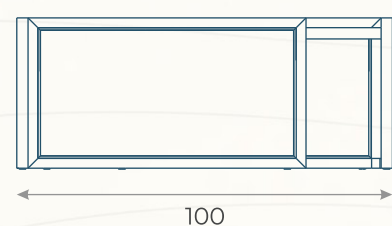

MCMB01

MESA DE CENTRO MARINA BAY (01)

ESTRUTURA: MADEIRA CUMARU
ACABAMENTO COSTUMIZÁVEL:
SLING FRANCÊS *DETALHES POLIDOS OU PINTADOS
MEDIDAS: L 150 x P 100 x A 40

DESENHO TÉCNICO