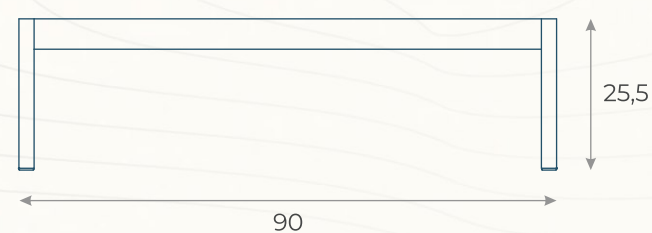

# MESA DE CENTRO TRIBECA (02)

ESTRUTURA: ALUMÍNIO E MADEIRA CUMARU

ACABAMENTO COSTUMIZÁVEL:

ALUMÍNIO

MEDIDAS: L 90 x P 90 x A 25,5

DESENHO TÉCNICO

CCBE01