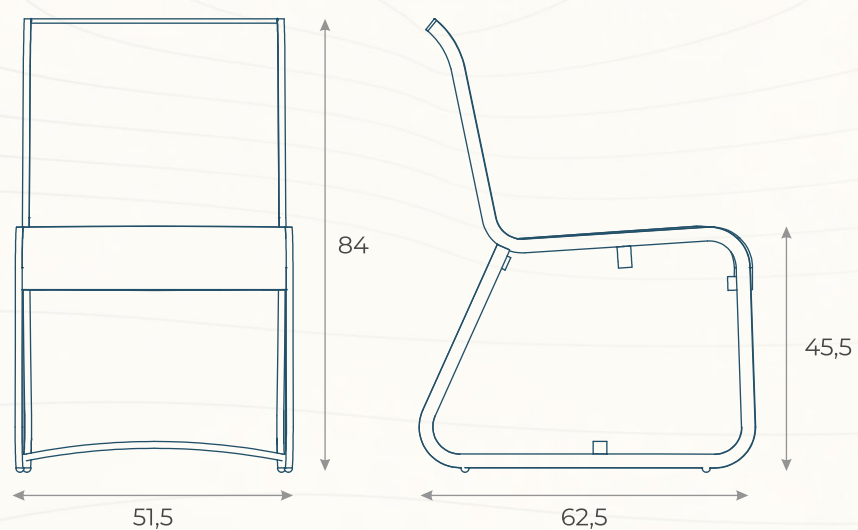

# APARADOR BREIRA (01)

ESTRUTURA: MADEIRA CUMARU E ALUMÍNIO

ACABAMENTO COSTUMIZÁVEL:  
CORDA TRICOTADA E ALUMÍNIO

MEDIDAS: L 202 x P 47 x A 81

DESENHO TÉCNICO

CLRR01 | CLRR02

# CHAISE BREERA (01/02)

ESTRUTURA: ALUMÍNIO

ACABAMENTO COSTUMIZÁVEL:

CORDA TRICOTADA, ALUMÍNIO E TAPEÇARIA

MEDIDAS:

CLRR01: L 91 x P 201 x A 81 \*BRAÇO DIREITO

CLRR02: L 91 x P 201 x A 81 \*BRAÇO ESQUERDO

DESENHO TÉCNICO

# CADEIRA JARDINS (01)

ESTRUTURA: ALUMÍNIO

ACABAMENTO COSTUMIZÁVEL:

CORDA TRICOTADA, TRAMA E ALUMÍNIO

MEDIDAS: L 51,5 x P 62,5 x A 84

DESENHO TÉCNICO

CAJD04

# CADEIRA JARDINS (02)

ESTRUTURA: ALUMÍNIO  
 ACABAMENTO COSTUMIZÁVEL:  
 CORDA TRICOTADA E ALUMÍNIO \*PADRÃO DO LANÇAMENTOS  
 MEDIDAS: L 51,5 x P 62,5 x A 84

DESENHO TÉCNICO

BFJD01