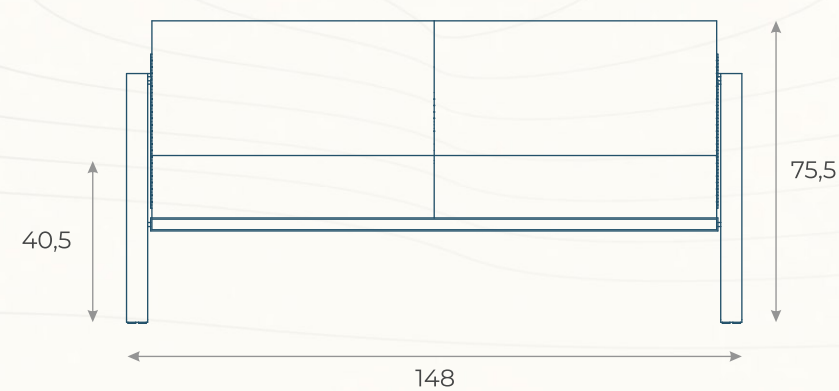

# SOFÁ TENERIFFE (01)

ESTRUTURA: ALUMÍNIO

ACABAMENTO COSTUMIZÁVEL:

CORDA TRICOTADA, ALUMÍNIO E TAPEÇARIA

MEDIDAS: L 148 x P 80 x A 75,5

DESENHO TÉCNICO

MCFF01