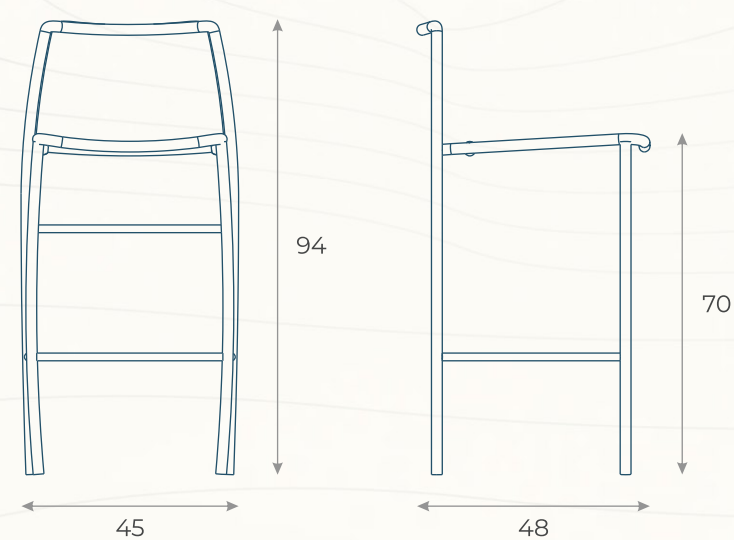

# POLTRONA LA PALMERAIE (01)

ESTRUTURA: ALUMÍNIO E MADEIRA CUMARU

ACABAMENTO COSTUMIZÁVEL:  
CORDA TRICOTADA E ALUMÍNIO

MEDIDAS: L 76,5 x P 75 x A 70,5

DESENHO TÉCNICO

POLP02

# POLTRONA LA PALMERAIE (02)

ESTRUTURA: ALUMÍNIO E MADEIRA CUMARU

ACABAMENTO COSTUMIZÁVEL:  
CORDA TRICOTADA E ALUMÍNIO

MEDIDAS: L 76,5 x P 75 x A 70,5

DESENHO TÉCNICO

POLP03

# POLTRONA LA PALMERAIE (03)

ESTRUTURA: ALUMÍNIO  
ACABAMENTO COSTUMIZÁVEL:  
CORDA TRICOTADA E ALUMÍNIO  
MEDIDAS: L 72,5 x P 95 x A 76

DESENHO TÉCNICO

BFLP01

# BANQUETA LA PALMERAIE (01)

ESTRUTURA: ALUMÍNIO  
ACABAMENTO COSTUMIZÁVEL:  
FIBRA SINTÉTICA E ALUMÍNIO  
MEDIDAS: L 45 x P 48 x A 94

DESENHO TÉCNICO

BFLP21