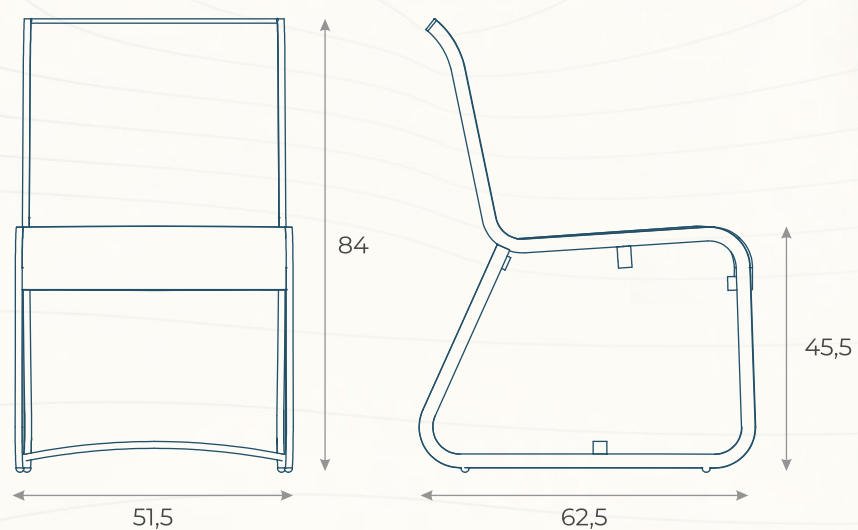

# APARADOR BREIRA (01)

ESTRUTURA: MADEIRA CUMARU E ALUMÍNIO

ACABAMENTO COSTUMIZÁVEL:  
CORDA TRICOTADA E ALUMÍNIO

MEDIDAS: L 202 x P 47 x A 81

DESENHO TÉCNICO

CLRR01 | CLRR02

# CHAISE BREERA (01/02)

ESTRUTURA: ALUMÍNIO

ACABAMENTO COSTUMIZÁVEL:

CORDA TRICOTADA, ALUMÍNIO E TAPEÇARIA

MEDIDAS:

CLRR01: L 91 x P 201 x A 81 \*BRAÇO DIREITO

CLRR02: L 91 x P 201 x A 81 \*BRAÇO ESQUERDO

DESENHO TÉCNICO

# CADEIRA JARDINS (01)

ESTRUTURA: ALUMÍNIO

ACABAMENTO COSTUMIZÁVEL:

CORDA TRICOTADA, TRAMA E ALUMÍNIO

MEDIDAS: L 51,5 x P 62,5 x A 84

DESENHO TÉCNICO

CAJD04

# CADEIRA JARDINS (02)

ESTRUTURA: ALUMÍNIO  
 ACABAMENTO COSTUMIZÁVEL:  
 CORDA TRICOTADA E ALUMÍNIO \*PADRÃO DO LANÇAMENTOS  
 MEDIDAS: L 51,5 x P 62,5 x A 84

DESENHO TÉCNICO

BFJD01