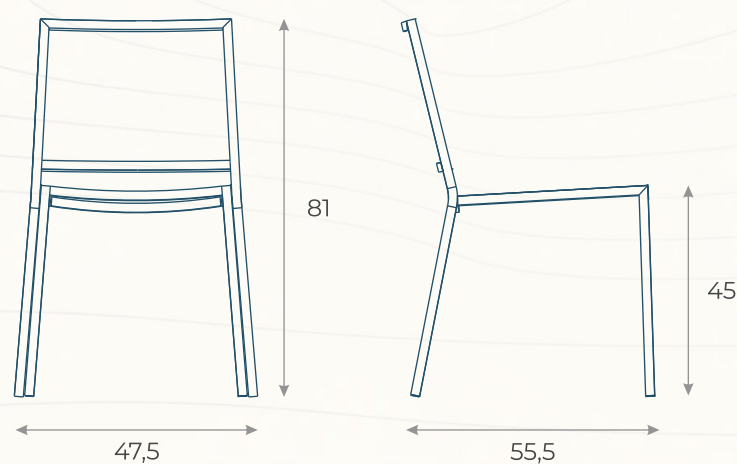

# MESA DE CENTRO BREIRA (01)

ESTRUTURA: MADEIRA CUMARU E ALUMÍNIO

ACABAMENTO COSTUMIZÁVEL:  
CORDA TRICOTADA E ALUMÍNIO

MEDIDAS: L 132 x P 74 x A 34,5

DESENHO TÉCNICO

SORR01

# CADEIRA HAMPTONS (04)

ESTRUTURA: ALUMÍNIO E MADEIRA CUMARU

ACABAMENTO COSTUMIZÁVEL:

ALUMÍNIO \*CADEIRAS EMPILHÁVEIS

MEDIDAS: L 47,5 x P 55,5 x A 81

DESENHO TÉCNICO

CAHP05

# CADEIRA HAMPTONS (05)

ESTRUTURA: ALUMÍNIO

ACABAMENTO COSTUMIZÁVEL:

CORDA TRICOTADA E ALUMÍNIO \*CADEIRAS EMPILHÁVEIS

MEDIDAS: L 47,5 x P 55,5 x A 81

DESENHO TÉCNICO

POHP01

# POLTRONA HAMPTONS (01)

ESTRUTURA: ALUMÍNIO  
 ACABAMENTO COSTUMIZÁVEL:  
 CORDA TRICOTADA E ALUMÍNIO  
 \*DETALHES POLIDOS OU PINTADOS  
 \*ALMOFADA NÃO INCLUSA  
 MEDIDAS: L 74 x P 70 x A 68

DESENHO TÉCNICO