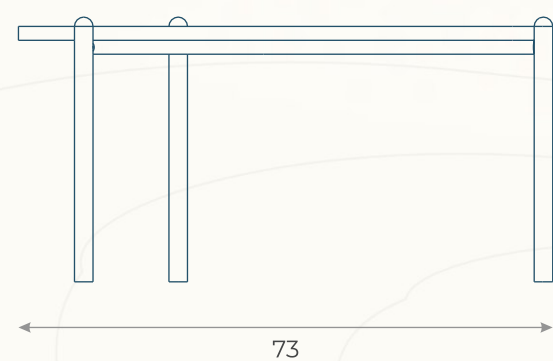

# MESA DE CENTRO LA PALMEIRAIE (04)

ESTRUTURA: ALUMÍNIO E MADEIRA CUMARU

ACABAMENTO COSTUMIZÁVEL:

ALUMÍNIO

MEDIDAS: L 113 x P 73 x A 38

DESENHO TÉCNICO

CCLP01