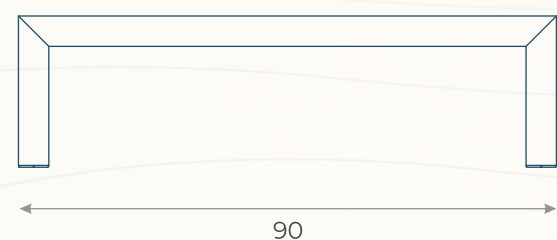

MCBE01

MESA DE CENTRO TRIBECA (01)

ESTRUTURA: ALUMÍNIO

ACABAMENTO COSTUMIZÁVEL:
ALUMÍNIO

MEDIDAS: L 90 x P 90 x A 25,5

DESENHO TÉCNICO