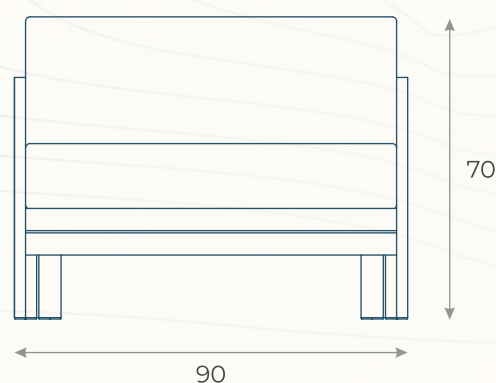

POBE01

POLTRONA TRIBECA (01)

ESTRUTURA: ALUMÍNIO

ACABAMENTO COSTUMIZÁVEL:
ALUMÍNIO E TAPEÇARIA

MEDIDAS: L 90 x P 90 x A 70 - DOIS BRAÇOS

DESENHO TÉCNICO