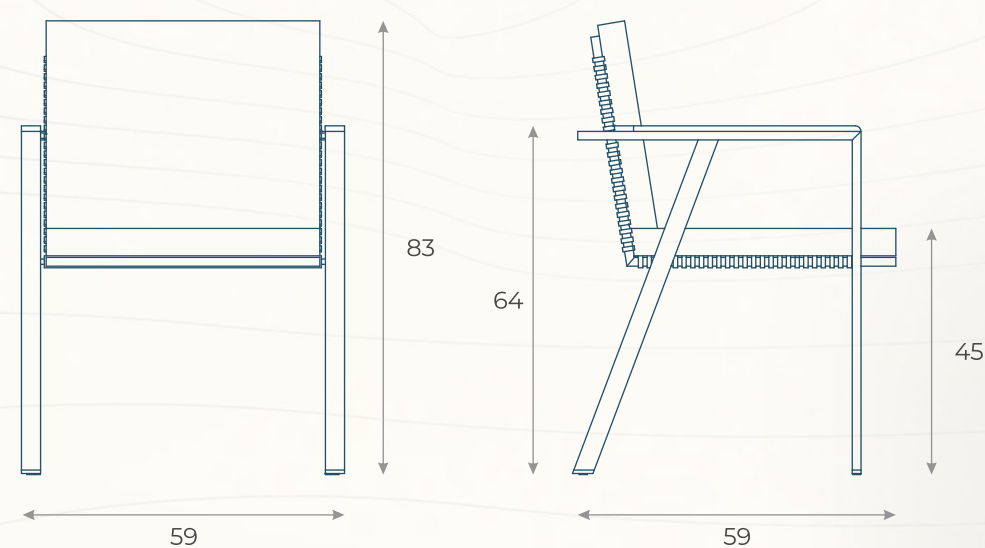

# CADEIRA TENERIFFE (01)

ESTRUTURA: ALUMÍNIO E MADEIRA CUMARU

ACABAMENTO COSTUMIZÁVEL:

FIBRA SINTÉTICA, ALUMÍNIO E TAPEÇARIA

MEDIDAS: L 59 x P 59 x A 83

DESENHO TÉCNICO

CAFF21