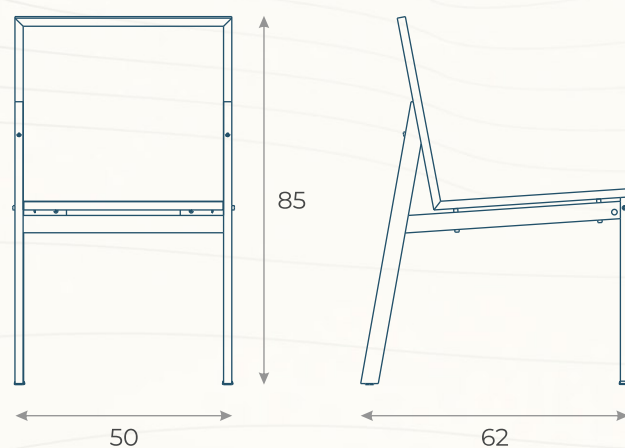

# CADEIRA MARINA BAY (01)

ESTRUTURA: MADEIRA CUMARU E ALUMÍNIO

ACABAMENTO COSTUMIZÁVEL:

FIBRA SINTÉTICA, TRAMA E ALUMÍNIO

*\*DETALHES POLIDOS OU PINTADOS*

MEDIDAS: L 50 x P 62 x A 85

DESENHO TÉCNICO

CAMB21

# CADEIRA MARINA BAY (21)

ESTRUTURA: MADEIRA CUMARU E ALUMÍNIO

ACABAMENTO COSTUMIZÁVEL:

CORDA TRICOTADA, TRAMA E ALUMÍNIO

*\*DETALHES POLIDOS OU PINTADOS*

MEDIDAS: L 50 x P 62 x A 85

DESENHO TÉCNICO

MAMB01

# MESA ALTA MARINA BAY (01)

ESTRUTURA: MADEIRA CUMARU E ALUMÍNIO

ACABAMENTO COSTUMIZÁVEL:  
ALUMÍNIO

MEDIDAS: L 400 x P 120 x A 74,5

DESENHO TÉCNICO

400

74,5

120