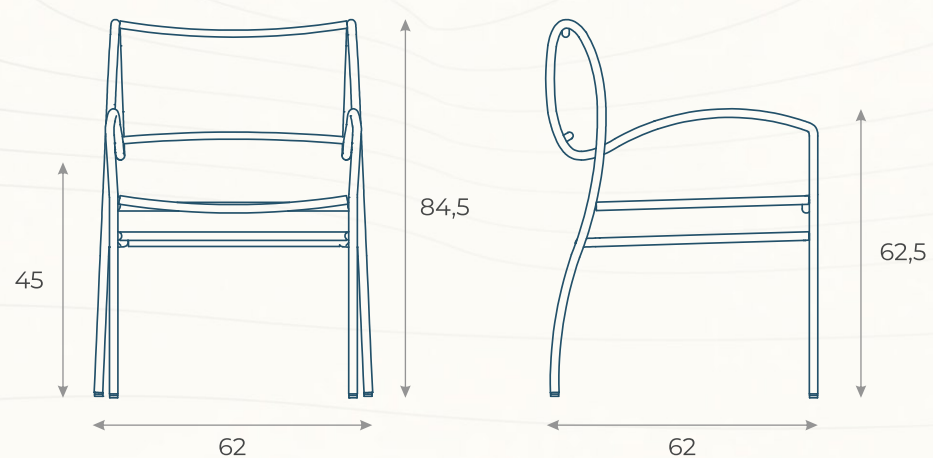

# MESA ALTA LA PALMEIRAIE (01)

ESTRUTURA: ALUMÍNIO E MADEIRA CUMARU

ACABAMENTO COSTUMIZÁVEL:

ALUMÍNIO

MEDIDAS: L 247 x P 164 x A 75

DESENHO TÉCNICO

CALP01

# CADEIRA LA PALMEIRAIE (01)

ESTRUTURA: ALUMÍNIO  
ACABAMENTO COSTUMIZÁVEL:  
FIBRA SINTÉTICA E ALUMÍNIO  
MEDIDAS: L 62 x P 62 x A 84,5

DESENHO TÉCNICO

CALP21