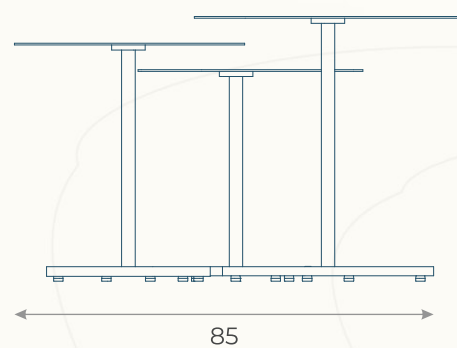

# CONJUNTO MESA LATERAL LA PALMERAIE (02)

ESTRUTURA: ALUMÍNIO

ACABAMENTO COSTUMIZÁVEL:  
ALUMÍNIO

MEDIDAS:

MLLP01: L 48,5 x P 33,5 x A 40

MLLP02: L 55,5 x P 41,5 x A 45

MLLP03: L 63 x P 50 x A 50

DESENHO TÉCNICO