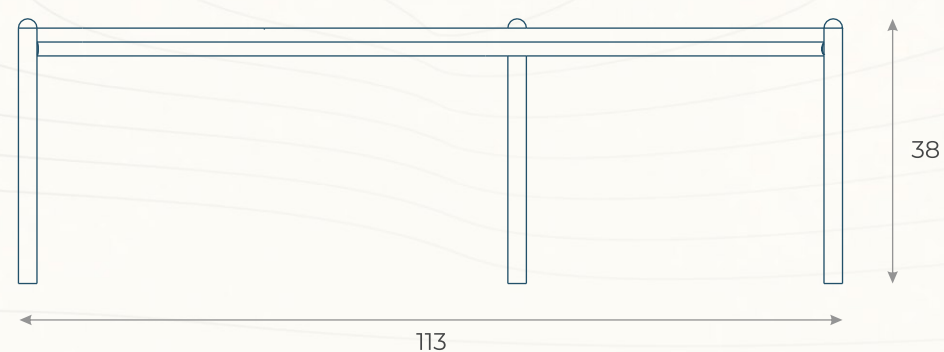

# MESA DE CENTRO LA PALMEIRAIE (04)

ESTRUTURA: ALUMÍNIO E MADEIRA CUMARU

ACABAMENTO COSTUMIZÁVEL:

ALUMÍNIO

MEDIDAS: L 113 x P 73 x A 38

DESENHO TÉCNICO

CCLP01