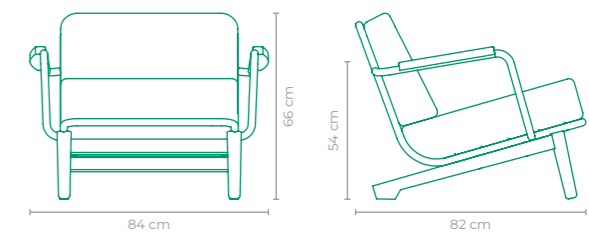

POLTRONA ARIA II

PEDRO USECHE

COD.: **POPU07**

ESTRUTURA:
MADEIRA CUMARU E ALUMÍNIO

ACABAMENTO CUSTOMIZÁVEL:
ALUMÍNIO E TAPEÇARIA

TAMANHO:
L 84 cm x P 82 cm x A 66 cm