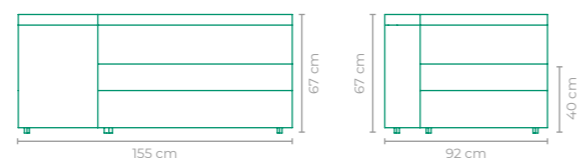

SOFÁ CRAFT

COD: **SOCF01**

ESTRUTURA:
ALUMÍNIO *BRAÇO LADO ESQUERDO 45 cm

ACABAMENTO CUSTOMIZÁVEL:
TAPEÇARIA

COD: **SOCF02**

ESTRUTURA:
ALUMÍNIO *BRAÇO LADO DIREITO 45 cm

ACABAMENTO CUSTOMIZÁVEL:
TAPEÇARIA

TAMANHO:
L 155 cm x P 92 cm x A 67 cm