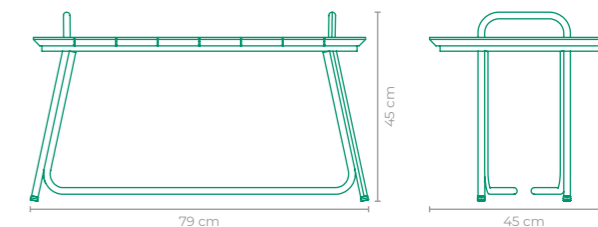

ACABAMENTO CUSTOMIZÁVEL:
ALUMÍNIO

TAMANHO:
L 91 cm x P 91 cm x A 39 cm

MESA DE CENTRO GRILO ILUDI

COD: **MCILO1**

ESTRUTURA:
ALUMÍNIO E MADEIRA CUMARU *TAMPO REMOVÍVEL

ACABAMENTO CUSTOMIZÁVEL:
ALUMÍNIO

TAMANHO:
L 79 cm x P 45 cm x A 45 cm