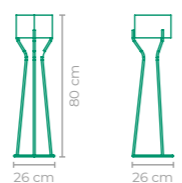

FLOREIRA FRIDA ÁLE ALVARENGA

COD.: **FLAA03**

ESTRUTURA:
ALUMÍNIO

*CACHEPO ALUMÍNIO INCLUSO
*PLANTAS MERAMENTE ILUSTRATIVAS

ACABAMENTO CUSTOMIZÁVEL:
ALUMÍNIO

TAMANHO:
L 26 cm x P 26 cm x A 80 cm