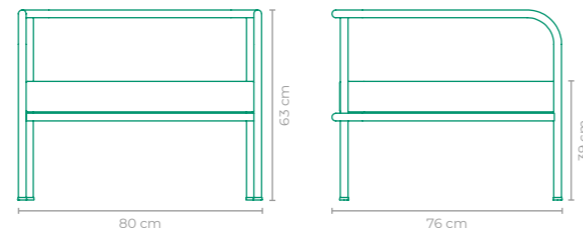

COD: POJO01
ESTRUTURA: ALUMÍNIO
ACABAMENTO CUSTOMIZÁVEL: ALUMÍNIO, CORDA TRICOTADA E TAPEÇARIA
TAMANHO: L 80 cm x P 76 cm x A 63 cm