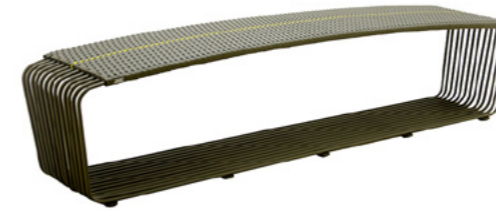

BANCO ARCO
EM2

COD: **BAED01**

ESTRUTURA:
ALUMÍNIO

ACABAMENTO CUSTOMIZÁVEL:
ALUMÍNIO E FIBRA SINTÉTICA

TAMANHO:
L 200 cm x P 41 cm x A 44 cm