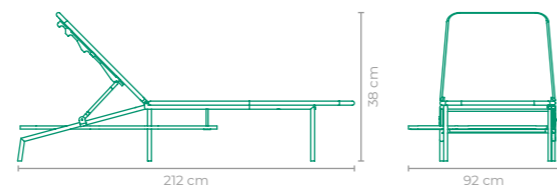

MARCO ROCCO

COD: **CLMR01**

ESTRUTURA:
ALUMÍNIO

ACABAMENTO CUSTOMIZÁVEL:
ALUMÍNIO E SLING FRANCÊS

TAMANHO:
L 73 cm x P 204 cm x A 46 cm

CHAISE GINGA

RAHYJA AFRANGE

COD: **CLRA01**

ESTRUTURA:
MADEIRA CUMARU E ALUMÍNIO

ACABAMENTO CUSTOMIZÁVEL:
FITA NÁUTICA E ALUMÍNIO

TAMANHO:
L 90 cm x P 193 cm x A 35 cm

CHAISE ILHA

OQ DA CASA

COD: **CLOQ01**

ESTRUTURA:
ALUMÍNIO E MADEIRA CUMARU

ACABAMENTO CUSTOMIZÁVEL:
ALUMÍNIO E CORDA TRICOTADA

COD: **CLOQ03**

ESTRUTURA:
ALUMÍNIO E MADEIRA CUMARU

ACABAMENTO CUSTOMIZÁVEL:
ALUMÍNIO E FIBRA SINTÉTICA

TAMANHO:
L 212 cm x P 92 cm x A 38 cm

CHAISE PLANA

OQ DA CASA

COD: **CLOQ02**

ESTRUTURA:
ALUMÍNIO