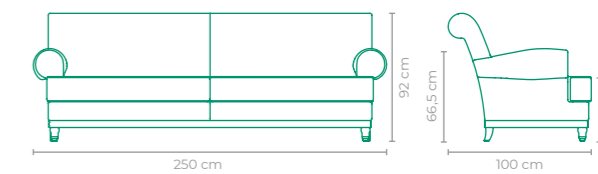

TAMANHO:
L 219 cm x P 100 cm x A 92 cm

SOFÁ BLASTER

COD.: **SOBL03**

ESTRUTURA:
ALUMÍNIO E MADEIRA CUMARU

ACABAMENTO CUSTOMIZÁVEL:
FIBRA SINTÉTICA E TAPEÇARIA

TAMANHO:
L 250 cm x P 100 cm x A 92 cm

SOFÁ BOSS