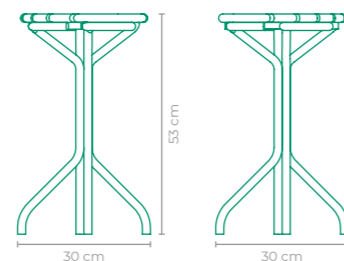

ESTRUTURA:
ALUMÍNIO E MADEIRA CUMARU

ACABAMENTO CUSTOMIZÁVEL:
ALUMÍNIO

TAMANHO:
L 50 cm x P 39 cm x A 87 cm

MESA LATERAL BALNEÁRIO

DANILO VALE

COD: **MLDV01**

ESTRUTURA:
ALUMÍNIO E MADEIRA CUMARU

ACABAMENTO CUSTOMIZÁVEL:
ALUMÍNIO

TAMANHO:
L 60 cm x P 60 cm x A 50,5 cm

MESA LATERAL GRILO

ILUDI

COD: **MLILO2**

ESTRUTURA:
ALUMÍNIO E MADEIRA CUMARU

ACABAMENTO CUSTOMIZÁVEL:
ALUMÍNIO

TAMANHO:
L 45 cm x P 45 cm x A 55 cm

MESA LATERAL BALNEÁRIO

DANILO VALE

COD: **MLDV02**

ESTRUTURA:
ALUMÍNIO E MADEIRA CUMARU

ACABAMENTO CUSTOMIZÁVEL:
ALUMÍNIO

TAMANHO:
L 30 cm x P 30 cm x A 53 cm

MESA LATERAL XIS

MARCIO CECÍLIO

COD: **MLMX01**