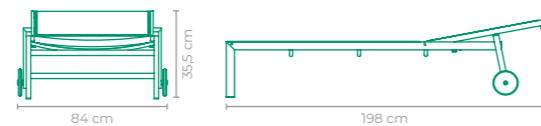

COD: **CLVI06**
ESTRUTURA:
ALUMÍNIO *ENCOSTO AJUSTÁVEL
ACABAMENTO CUSTOMIZÁVEL:
ALUMÍNIO E SLING FRANCÊS
TAMANHO:
L 84 cm x P 198 cm x A 35,5 cm