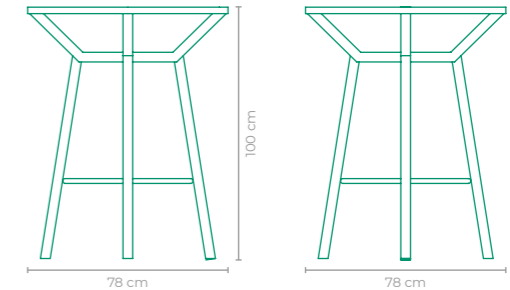

TAMANHO:
 L 80 cm x P 80 cm x A 100 cm

MESA BISTROT ÔNIX

COD: **MBON01**
 ESTRUTURA:
 ALUMÍNIO *TAMPO NÃO FORNECIDO,
 SUGESTÃO DE VIDRO OU PEDRA (80 cm)

ACABAMENTO CUSTOMIZÁVEL:
 ALUMÍNIO
 TAMANHO:
 L 64 cm x P 64 cm x A 100 cm

MESA BISTROT ÔNIX

COD: **MBON03**
 ESTRUTURA:
 ALUMÍNIO E MADEIRA CUMARU
 ACABAMENTO CUSTOMIZÁVEL:
 ALUMÍNIO

TAMANHO:
 L 80 cm x P 80 cm x A 103 cm

MESA BISTROT BALNEÁRIO

DANILO VALE

COD: **MBDV01**
 ESTRUTURA:
 ALUMÍNIO E MADEIRA CUMARU
 ACABAMENTO CUSTOMIZÁVEL:
 ALUMÍNIO

TAMANHO:
 L 70 cm x P 70 cm x A 97 cm

MESA BISTROT PERFIL

STUDIO QUBO

COD: **MBSQ01**
 ESTRUTURA:
 ALUMÍNIO
 ACABAMENTO CUSTOMIZÁVEL:
 ALUMÍNIO

TAMANHO:
 L 78 cm x P 78 cm x A 100 cm

DEIXE O SOL ENTRAR

COD: POPL01
PAG: 201