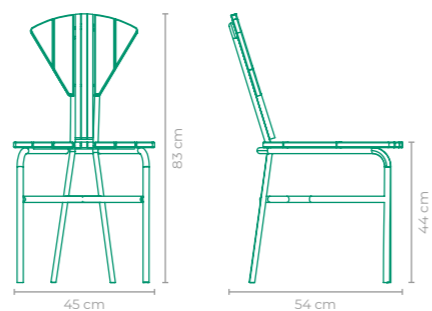

TAMANHO:
L 55 cm x P 50 cm x A 82 cm

CADEIRA HIATO

OQ DA CASA

COD.: CAOQ02

ESTRUTURA:
ALUMÍNIO *UTILIZAR EM ÁREAS COBERTAS

ACABAMENTO CUSTOMIZÁVEL:
ALUMÍNIO E TAPEÇARIA

TAMANHO:
L 52 cm x P 59 cm x A 80 cm

CADEIRA ODAIR SILVA

ODAIR SILVA

COD: CADZ01

ESTRUTURA:
MADEIRA CUMARU E ALUMÍNIO

ACABAMENTO CUSTOMIZÁVEL:
SLING FRANCÊS E ALUMÍNIO

TAMANHO:
L 47,5 cm x P 61,5 cm x A 87,5 cm

CADEIRA PERFIL

STUDIO QUBO

COD: CASQ01

ESTRUTURA:
ALUMÍNIO E MADEIRA CUMARU

ACABAMENTO CUSTOMIZÁVEL:
ALUMÍNIO E CORDA TRANÇADA *TAPEÇARIA OPCIONAL

TAMANHO:
L 53 cm x P 57 cm x A 81,5 cm

CADEIRA EMÍ

PAULO LOUZADA

COD: CAPL01

ESTRUTURA:
ALUMÍNIO E MADEIRA CUMARU

ACABAMENTO CUSTOMIZÁVEL:
ALUMÍNIO

TAMANHO:
L 45 cm x P 54 cm x A 83 cm

CADEIRA GALHO

TAVINHO CAMERINO

COD: CATC01

ESTRUTURA:
ALUMÍNIO

ACABAMENTO CUSTOMIZÁVEL:
ALUMÍNIO E CORDA TRANÇADA

TAMANHO:
L 63 cm x P 59 cm x A 85 cm