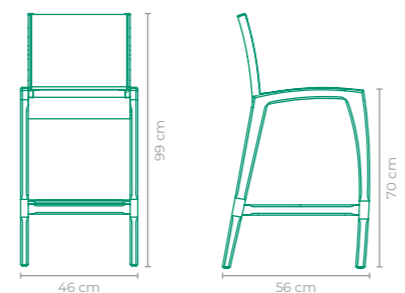

BANQUETA ÔNIX

COD: BFON26
 ESTRUTURA:
 ALUMÍNIO
 ACABAMENTO CUSTOMIZÁVEL:
 ALUMÍNIO E CORDA TRICOTADA
 TAMANHO:
 L 40 cm x P 49 cm x A 100 cm

BANQUETA ÔNIX

COD.: **BFON27**
 ESTRUTURA:
 ALUMÍNIO E MADEIRA CUMARU
 ACABAMENTO CUSTOMIZÁVEL:
 ALUMÍNIO E CORDA TRICOTADA
 TAMANHO:
 L 51 cm x P 50 cm x A 100 cm

BANQUETA TIDRA

COD.: **BFTI02**
 ESTRUTURA:
 MADEIRA CUMARU
 ACABAMENTO CUSTOMIZÁVEL:
 FIBRA SINTÉTICA
 TAMANHO:
 L 46 cm x P 55 cm x A 100 cm

BANQUETA VAI E VEM PEDRO USECHE

COD.: **BFPU01**
 ESTRUTURA:
 ALUMÍNIO E MADEIRA CUMARU
 ACABAMENTO CUSTOMIZÁVEL:
 ALUMÍNIO E CORDA TRANÇADA
 TAMANHO:
 L 53 cm x P 53 cm x A 96 cm

BANQUETA TIDRA

COD.: **BFTI22**
 ESTRUTURA:
 MADEIRA CUMARU
 ACABAMENTO CUSTOMIZÁVEL:
 CORDA TRICOTADA
 TAMANHO:
 L 46 cm x P 55 cm x A 100 cm

BANQUETA TIDRA

COD.: **BFTI01**
 ESTRUTURA:
 MADEIRA CUMARU E ALUMÍNIO
 ACABAMENTO CUSTOMIZÁVEL:
 SLING FRANCÊS E ALUMÍNIO
 TAMANHO:
 L 46 cm x P 56 cm x A 99 cm