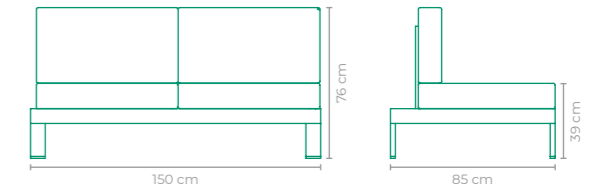

TAMANHO:
L 150 cm x P 85 cm x A 76 cm

SOFÁ MIRELA

COD.: **SOMI02**

ESTRUTURA:
ALUMÍNIO

ACABAMENTO CUSTOMIZÁVEL:
ALUMÍNIO, CORDA TRANÇADA E TAPEÇARIA

TAMANHO:
L 181 cm x P 80 cm x A 74 cm

SOFÁ FBV PEDRO USECHE