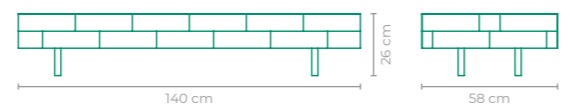

COD: **MCAB01**

ESTRUTURA:
MADEIRA CUMARU
*TAMPO NÃO FORNECIDO,
SUGESTÃO DE VIDRO OU PEDRA (140 cm)

TAMANHO:
L 140 cm x P 140 cm x A 35 cm

MESA DE CENTRO BOSS

COD: **MCBS01**

ESTRUTURA:
MADEIRA CUMARU

TAMANHO:
L 180 cm x P 80 cm x A 40 cm

MESA DE CENTRO ACESSORIUM

COD: **MCAC01**

ESTRUTURA:
ALUMÍNIO

ACABAMENTO CUSTOMIZÁVEL:
ALUMÍNIO

TAMANHO:
L 140 cm x P 58 cm x A 26 cm

MESA DE CENTRO CARIOQUINHA

COD: **MCCQ01**

ESTRUTURA:
ALUMÍNIO E MADEIRA CUMARU