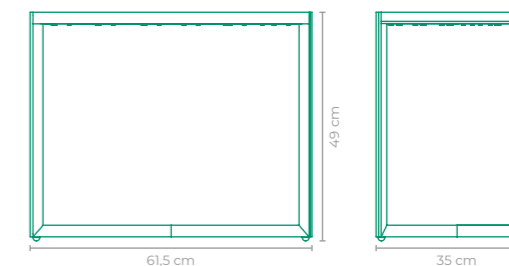

MESA LATERAL XIS

MARCIO CECÍLIO

COD: **MLMX01**

ESTRUTURA:
ALUMÍNIO E MADEIRA CUMARU

ACABAMENTO CUSTOMIZÁVEL:
ALUMÍNIO

TAMANHO:
L 61,5 cm x P 35 cm x A 49 cm