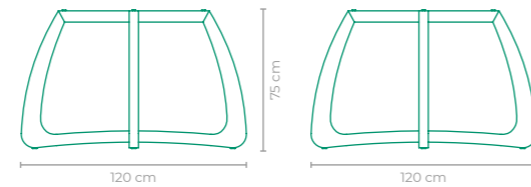

GARDEN ACESSORIUM

COD: **GAAC02**
 ESTRUTURA:
 ALUMÍNIO E MADEIRA CUMARU
 ACABAMENTO CUSTOMIZÁVEL:
 ALUMÍNIO
 TAMANHO:
 L 43 cm x P 43 cm

GARDEN LINEA PAULO LOUZADA

COD: **GAPLO1**
 ESTRUTURA:
 MADEIRA CUMARU E ALUMÍNIO
 ACABAMENTO CUSTOMIZÁVEL:
 ALUMÍNIO
 TAMANHO:
 L 38 cm x P 38 cm x A 44,5 cm

DEIXE O SOL ENTRAR

CATEGORIA

MESAS

Mac

qubo

MESA ABAPORU

COD.: MAAB01
 ESTRUTURA:
 MADEIRA CUMARU
 *TAMPO NÃO FORNECIDO,
 SUGESTÃO DE VIDRO OU PEDRA (140 cm)
 TAMANHO:
 L 120 cm x P 120 cm x A 73 cm

MESA EROS

COD.: MAER01
 ESTRUTURA:
 ALUMÍNIO E MADEIRA CUMARU
 *TAMPO NÃO FORNECIDO,
 SUGESTÃO DE VIDRO OU PEDRA (120 cm)
 ACABAMENTO CUSTOMIZÁVEL:
 ALUMÍNIO
 TAMANHO:
 L 100 cm x P 100 cm x A 75 cm

MESA APORUÊ

COD.: MAAP01
 ESTRUTURA:
 MADEIRA CUMARU
 *TAMPO NÃO FORNECIDO,
 SUGESTÃO DE VIDRO OU PEDRA (220 x 155 cm)
 TAMANHO:
 L 182 cm x P 90 cm x A 74 cm