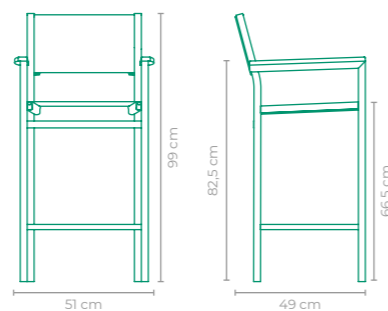

BANQUETA ÔNIX

COD: BFON23
 ESTRUTURA:
 ALUMÍNIO
 ACABAMENTO CUSTOMIZÁVEL:
 ALUMÍNIO E CORDA TRANÇADA
 TAMANHO:
 L 46 cm x P 51 cm x A 100 cm

BANQUETA ÔNIX

COD: BFON19
 ESTRUTURA:
 ALUMÍNIO E MADEIRA CUMARU
 ACABAMENTO CUSTOMIZÁVEL:
 ALUMÍNIO E SLING FRANCÊS
 TAMANHO:
 L 51 cm x P 49 cm x A 99 cm