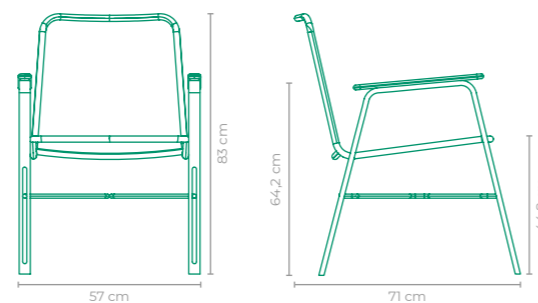

ACABAMENTO CUSTOMIZÁVEL:
ALUMÍNIO E CORDA TRANÇADA

TAMANHO:
L 50 cm x P 54,5 cm x A 80,5 cm

CADEIRA BRISA ÁDAMO THIERS

COD: CAAD01

ESTRUTURA:
ALUMÍNIO

ACABAMENTO CUSTOMIZÁVEL:
ALUMÍNIO E FIBRA SINTÉTICA

COD: CAAD21

ESTRUTURA:
ALUMÍNIO

ACABAMENTO CUSTOMIZÁVEL:
ALUMÍNIO E CORDA TRANÇADA

TAMANHO:
L 46 cm x P 51 cm x A 77 cm

CADEIRA MATISSE ÁLE ALVARENGA

COD: CAAA01

ESTRUTURA:
ALUMÍNIO E MADEIRA CUMARU

ACABAMENTO CUSTOMIZÁVEL:
ALUMÍNIO E FIBRA SINTÉTICA

TAMANHO:
L 57 cm x P 71 cm x A 83 cm

CADEIRA WAP CADU SILVA

COD: CACS11

ESTRUTURA:
ALUMÍNIO

ACABAMENTO CUSTOMIZÁVEL:
ALUMÍNIO, FIBRA SINTÉTICA E TAPEÇARIA

COD: CACS21

ESTRUTURA:
ALUMÍNIO

ACABAMENTO CUSTOMIZÁVEL:
ALUMÍNIO, CORDA TRANÇADA E TAPEÇARIA

TAMANHO:
L 58 cm x P 60 cm x A 80 cm

CADEIRA WAP CADU SILVA

COD: CACS12

ESTRUTURA:
ALUMÍNIO

ACABAMENTO CUSTOMIZÁVEL:
ALUMÍNIO, FIBRA SINTÉTICA E TAPEÇARIA

TAMANHO:
L 58 cm x P 55 cm x A 64 cm

CADEIRA AIR CESARE ARÓSIO