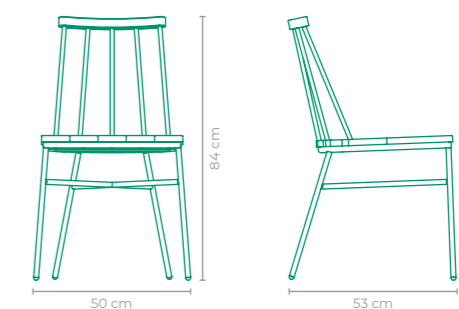

CADEIRA APORUÊ

COD.: **CAAP01**
 ESTRUTURA:
 MADEIRA CUMARU E ALUMÍNIO
 ACABAMENTO CUSTOMIZÁVEL:
 FIBRA SINTÉTICA
 TAMANHO:
 L 46 cm x P 58 cm x A 89 cm

CADEIRA APORUÊ

COD.: **CAAP04**
 ESTRUTURA:
 MADEIRA CUMARU E ALUMÍNIO
 ACABAMENTO CUSTOMIZÁVEL:
 SLING FRANCÊS E ALUMÍNIO
 TAMANHO:
 L 53 cm x P 63 cm x A 88 cm

CADEIRA APORUÊ

COD.: **CAAP55**
 ESTRUTURA:
 MADEIRA CUMARU E ALUMÍNIO
 ACABAMENTO CUSTOMIZÁVEL:
 FIBRA SINTÉTICA, CORDA TRANÇADA E TRICOTADA
 TAMANHO:
 L 46 cm x P 58 cm x A 89 cm

CADEIRA CARIOQUINHA

COD.: **CACQ01**
 ESTRUTURA:
 ALUMÍNIO E MADEIRA CUMARU
 ACABAMENTO CUSTOMIZÁVEL:
 ALUMÍNIO
 TAMANHO:
 L 50 cm x P 53 cm x A 84 cm

CADEIRA ASSURINI

COD.: **CAAS01**
 ESTRUTURA:
 ALUMÍNIO
 ACABAMENTO CUSTOMIZÁVEL:
 ALUMÍNIO, CORDA TRICOTADA E CORDA TRANÇADA
 TAMANHO:
 L 41 cm x P 53 cm x A 95 cm

CADEIRA CHROMA

COD.: **CACH01**
 ESTRUTURA:
 ALUMÍNIO
 ACABAMENTO CUSTOMIZÁVEL:
 ALUMÍNIO
 TAMANHO:
 L 50 cm x P 55 cm x A 85 cm

CADEIRA AYMORÉ

COD.: **CAAY01**
 ESTRUTURA:
 ALUMÍNIO E MADEIRA CUMARU
 ACABAMENTO CUSTOMIZÁVEL:
 ALUMÍNIO E CORDA TRANÇADA
 TAMANHO:
 L 51 cm x P 51 cm x A 77 cm

CADEIRA FARAH

COD.: **CAFA01**
 ESTRUTURA:
 ALUMÍNIO E MADEIRA CUMARU
 ACABAMENTO CUSTOMIZÁVEL:
 FIBRA SINTÉTICA
 TAMANHO:
 L 44 cm x P 52 cm x A 83 cm