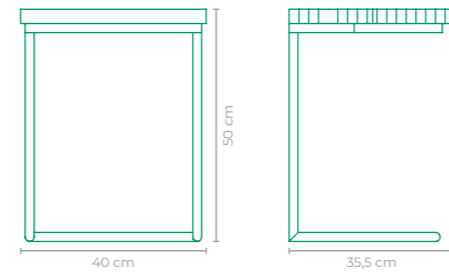

ESTRUTURA:
ALUMÍNIO E MADEIRA CUMARU

ACABAMENTO CUSTOMIZÁVEL:
ALUMÍNIO

TAMANHO:
L 61,5 cm x P 35 cm x A 49 cm

MESA LATERAL GRILO

ILUDI

COD: **MLILO1**

ESTRUTURA:
ALUMÍNIO E MADEIRA CUMARU

ACABAMENTO CUSTOMIZÁVEL:
ALUMÍNIO

TAMANHO:
L 50 cm x P 50 cm x A 60 cm

MESA LATERAL XIS

MARCIO CECÍLIO

COD: **MLMX02**

ESTRUTURA:
ALUMÍNIO E MADEIRA CUMARU

ACABAMENTO CUSTOMIZÁVEL:
ALUMÍNIO

TAMANHO:
L 61,5 cm x P 35 cm x A 44 cm

MESA LATERAL PARALELO OQ DA CASA

COD.: **MLOQ01**
 ESTRUTURA:
 ALUMÍNIO E MADEIRA CUMARU
 ACABAMENTO CUSTOMIZÁVEL:
 ALUMÍNIO
 TAMANHO:
 L 40 cm x P 35,5 cm x A 50 cm

MESA LATERAL LINEA PAULO LOUZADA

COD.: **MLPL01**
 ESTRUTURA:
 MADEIRA CUMARU E ALUMÍNIO
 ACABAMENTO CUSTOMIZÁVEL:
 ALUMÍNIO
 TAMANHO:
 L 53 cm x P 46 cm x A 39 cm