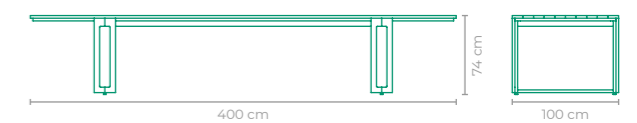

MESA FARAH

COD.: **MAFA06**
ESTRUTURA:
ALUMÍNIO E MADEIRA CUMARU
ACABAMENTO CUSTOMIZÁVEL:
ALUMÍNIO
TAMANHO:
L 400 cm x P 100 cm x A 74 cm