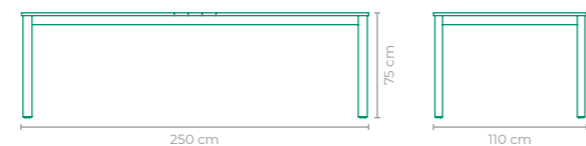

MASA ISTAMBUL

COD: **MASTI5**
ESTRUTURA:
MADEIRA CUMARU
*MADEIRA CENTRAL PAGANAÇÃO VERTICAL
*2 TAMPO NÃO FORNECIDO, SUGESTÃO DE
VIDRO OU PEDRA (110 cm x 110cm)
COD: **MASTI8**
ESTRUTURA:
MADEIRA CUMARU
*MADEIRA CENTRAL PAGANAÇÃO VERTICAL ESPECIAL
*2 *TAMPO NÃO FORNECIDO, SUGESTÃO DE
VIDRO OU PEDRA (110 cm x 110cm)
TAMANHO:
L 250 cm x P 110 cm x A 75 cm