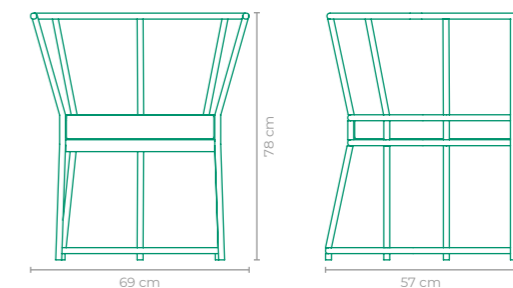

POLTRONA MYKONOS

COD.: **POMY04**
 ESTRUTURA:
ALUMÍNIO
 ACABAMENTO CUSTOMIZÁVEL:
 ALUMÍNIO, CORDA TRANÇADA,
 CORDA TRICOTADA E TAPEÇARIA
 TAMANHO:
 L 62 cm x P 64 cm x A 78 cm

POLTRONA MYKONOS

COD.: **POMY05**
 ESTRUTURA:
ALUMÍNIO
 ACABAMENTO CUSTOMIZÁVEL:
 ALUMÍNIO, CORDA TRANÇADA E TAPEÇARIA
 TAMANHO:
 L 69 cm x P 57 cm x A 78 cm

POLTRONA MYKONOS

COD.: **POMY06**
 ESTRUTURA:
ALUMÍNIO
 ACABAMENTO CUSTOMIZÁVEL:
 ALUMÍNIO, CORDA TRANÇADA E TAPEÇARIA
 TAMANHO:
 L 69 cm x P 57 cm x A 78 cm

POLTRONA MYKONOS

COD.: **POMY07**
 ESTRUTURA:
ALUMÍNIO
 ACABAMENTO CUSTOMIZÁVEL:
 CORDA TRICOTADA E TAPEÇARIA
 TAMANHO:
 L 69 cm x P 57 cm x A 78 cm