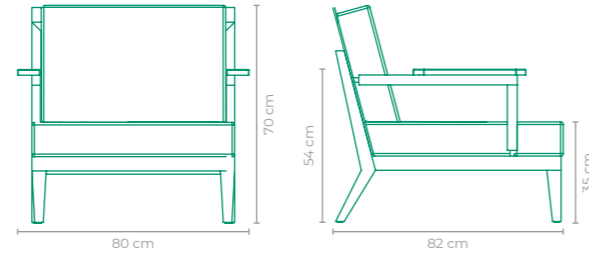

PEDRO USECHE

COD.: **POPU03**

ESTRUTURA:
MADEIRA CUMARU E ALUMÍNIO

ACABAMENTO CUSTOMIZÁVEL:
ALUMÍNIO E SLING FRANCÊS

TAMANHO:
L 99,5 cm x P 116 cm x A 85 cm

POLTRONA ARIA II

PEDRO USECHE

COD.: **POPU07**

ESTRUTURA:
MADEIRA CUMARU E ALUMÍNIO

ACABAMENTO CUSTOMIZÁVEL:
ALUMÍNIO E TAPEÇARIA

TAMANHO:
L 84 cm x P 82 cm x A 66 cm

POLTRONA PELASGO

COD: **POPE01**
 ESTRUTURA:
 MADEIRA CUMARU E ALUMÍNIO
 ACABAMENTO CUSTOMIZÁVEL:
 CORDA TRANÇADA E TAPEÇARIA
 TAMANHO:
 L 80 cm x P 82 cm x A 70 cm