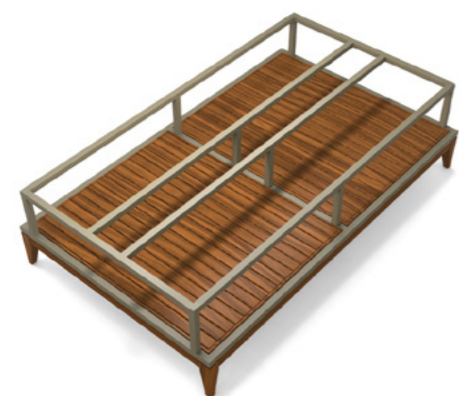

MESA DE CENTRO FARELLO

RONALD SASSON

COD.: **MCRS01**

ESTRUTURA:
MADEIRA CUMARU

ACABAMENTO CUSTOMIZÁVEL:
FIBRA SINTÉTICA

TAMANHO:
L 157 cm x P 72 cm x A 25 cm

MESA DE CENTRO FORMATI

URUTU

COD.: **ESTMCUR01**

ESTRUTURA:
ALUMÍNIO E MADEIRA CUMARU

ACABAMENTO CUSTOMIZÁVEL:
ALUMÍNIO

TAMANHO:
L 135 cm x P 82 cm x A 38 cm

MESA DE CENTRO FORMATI

URUTU

COD.: **MCUR01**

ESTRUTURA:
ALUMÍNIO E MADEIRA CUMARU

ACABAMENTO CUSTOMIZÁVEL:
ALUMÍNIO

CONJUNTO:
01 ESTMCUR01
+ 01 PRUR01 + 03 PRUR02 + 01 CHUR01

TAMANHO:
L 135 cm x P 82 cm x A 38 cm