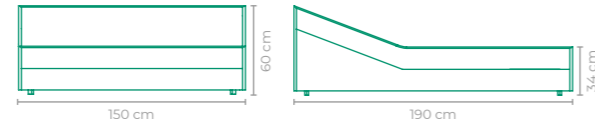

CHAISE VINCY

COD: **CLVI02**
 ESTRUTURA:
 MADEIRA CUMARU E ALUMÍNIO
 *ENCOSTO E BRAÇOS AJUSTÁVEIS
 ACABAMENTO CUSTOMIZÁVEL:
 SLING FRANCÊS E ALUMÍNIO
 TAMANHO:
 L 87 cm x P 198 cm x A 53 cm

CHAISE VITÓRIA

COD: **CLGD03**
 ESTRUTURA:
 ALUMÍNIO E MADEIRA CUMARU *ENCOSTO AJUSTÁVEL
 ACABAMENTO CUSTOMIZÁVEL:
 ALUMÍNIO E SLING FRANCÊS
 TAMANHO:
 L 81 cm x P 204 cm x A 53 cm

CHAISE VINCY

COD: **CLVI06**
 ESTRUTURA:
 ALUMÍNIO *ENCOSTO AJUSTÁVEL
 ACABAMENTO CUSTOMIZÁVEL:
 ALUMÍNIO E SLING FRANCÊS
 TAMANHO:
 L 84 cm x P 198 cm x A 35,5 cm

CHAISE CRAFT

COD: **CLCF01**
 ESTRUTURA:
 ALUMÍNIO
 ACABAMENTO CUSTOMIZÁVEL:
 TAPEÇARIA
 TAMANHO:
 L 70 cm x P 190 cm x A 60 cm

CHAISE CRAFT

COD.: **CLCF02**ESTRUTURA:
ALUMÍNIOACABAMENTO CUSTOMIZÁVEL:
TAPEÇARIATAMANHO:
L 150 cm x P 190 cm x A 60 cm