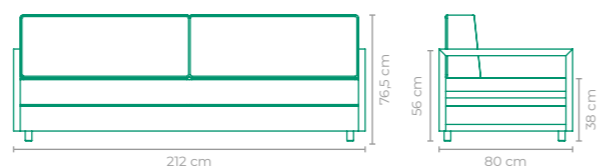

TAMANHO:
L 206 cm x P 82 cm x A 70 cm

SOFÁ RIO

COD.: **SORJ02**

ESTRUTURA:
MADEIRA CUMARU

ACABAMENTO CUSTOMIZÁVEL:
TAPEÇARIA

TAMANHO:
L 212 cm x P 80 cm x A 76,5 cm

SOFÁ SOFT

COD.: **SOSO01**