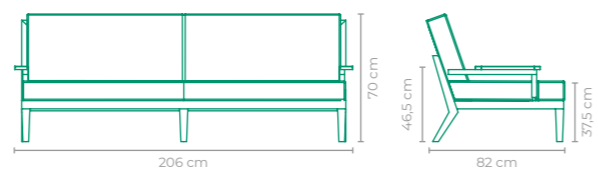

SOFÁ PELASGO

COD.: **SOPE01**

ESTRUTURA:
MADEIRA CUMARU E ALUMÍNIO

ACABAMENTO CUSTOMIZÁVEL:
CORDA TRANÇADA E TAPEÇARIA

TAMANHO:
L 206 cm x P 82 cm x A 70 cm