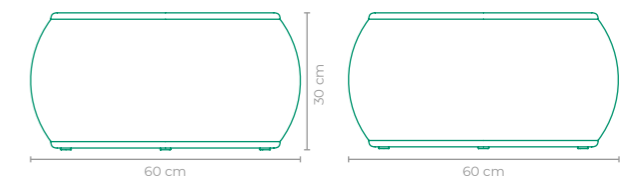

COD.: **MLLU04 | MLLU05 | MLLU06**
ESTRUTURA:
ALUMÍNIO
ACABAMENTO CUSTOMIZÁVEL:
FIBRA SINTÉTICA
OPÇÕES DE TAMANHO:
MLLU04: L 60 cm x P 60 cm x A 30 cm
MLLU05: L 60 cm x P 60 cm x A 40 cm
MLLU06: L 60 cm x P 60 cm x A 50 cm