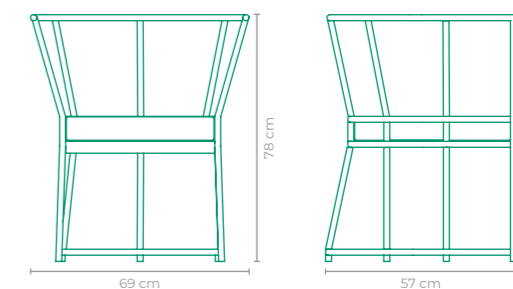

POLTRONA MYKONOS

COD.: **POMY04**
 ESTRUTURA:
ALUMÍNIO
 ACABAMENTO CUSTOMIZÁVEL:
 ALUMÍNIO, CORDA TRANÇADA,
 CORDA TRICOTADA E TAPEÇARIA
 TAMANHO:
 L 62 cm x P 64 cm x A 78 cm

POLTRONA MYKONOS

COD.: **POMY05**
 ESTRUTURA:
ALUMÍNIO
 ACABAMENTO CUSTOMIZÁVEL:
 ALUMÍNIO, CORDA TRANÇADA E TAPEÇARIA
 TAMANHO:
 L 69 cm x P 57 cm x A 78 cm

POLTRONA MYKONOS

COD.: **POMY06**
 ESTRUTURA:
ALUMÍNIO
 ACABAMENTO CUSTOMIZÁVEL:
 ALUMÍNIO, CORDA TRANÇADA E TAPEÇARIA
 TAMANHO:
 L 69 cm x P 57 cm x A 78 cm

POLTRONA MYKONOS

COD.: **POMY07**
 ESTRUTURA:
ALUMÍNIO
 ACABAMENTO CUSTOMIZÁVEL:
 CORDA TRICOTADA E TAPEÇARIA
 TAMANHO:
 L 69 cm x P 57 cm x A 78 cm