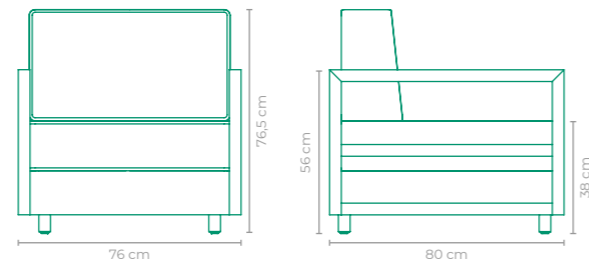

POLTRONA SKIÁ

COD: **POSK02**
 ESTRUTURA:
 ALUMÍNIO
 ACABAMENTO CUSTOMIZÁVEL:
 ALUMÍNIO, CORDA TRICOTADA E CORDA TRANÇADA
 TAMANHO:
 L 81 cm x P 108 cm x A 127 cm

POLTRONA RIO

COD: **PORJ02**
 ESTRUTURA:
 MADEIRA CUMARU
 ACABAMENTO CUSTOMIZÁVEL:
 TAPEÇARIA
 TAMANHO:
 L 76 cm x P 80 cm x A 76,5 cm