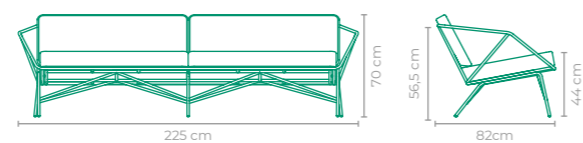

SOFÁ CLADOS

COD: **SOCL01**

ESTRUTURA:
ALUMÍNIO

ACABAMENTO CUSTOMIZÁVEL:
ALUMÍNIO, CORDA TRICOTADA,
CORDA TRANÇADA E TAPEÇARIA

COD: **SOCL02**

ESTRUTURA:
ALUMÍNIO

ACABAMENTO CUSTOMIZÁVEL:
ALUMÍNIO, CORDA TRANÇADA E TAPEÇARIA

TAMANHO:
L 225 cm x P 82 cm x A 70 cm