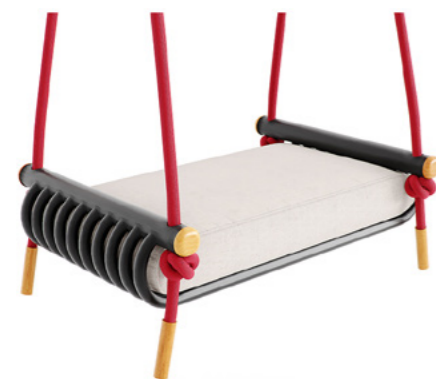

POLTRONA SUSPENSA ACESSORIUM

COD: **POAC01**
 ESTRUTURA:
 ALUMÍNIO
 ACABAMENTO CUSTOMIZÁVEL:
 CORDA TRICOTADA E CORDA TRANÇADA
 TAMANHO:
 L 73,5 cm x P 65 cm x A 58 cm

POLTRONA SUSPENSA MATISSE ÁLE ALVARENGA

COD: **POAA01**
 ESTRUTURA:
 ALUMÍNIO *ALMOFADAS NÃO INCLUSAS
 ACABAMENTO CUSTOMIZÁVEL:
 ALUMÍNIO, FIBRA SINTÉTICA E TAPEÇARIA
 TAMANHO:
 L 112 cm x P 94 cm x A 61 cm

SUPOTE PARA POLTRONA SUSPENSA ACESSORIUM

COD: **SPAC01**
 ESTRUTURA:
 MADEIRA CUMARU E ALUMÍNIO
 ACABAMENTO CUSTOMIZÁVEL:
 ALUMÍNIO
 TAMANHO:
 L 130 cm x P 149 cm x A 215 cm

POLTRONA SUSPENSA MATISSE ÁLE ALVARENGA

COD: **POAA02**
 ESTRUTURA:
 ALUMÍNIO
 ACABAMENTO CUSTOMIZÁVEL:
 ALUMÍNIO, FIBRA SINTÉTICA E TAPEÇARIA
 TAMANHO:
 L 160 cm x P 94 cm x A 61 cm

BALANÇO MOLA

COD: **BLML01**
 ESTRUTURA:
 ALUMÍNIO E MADEIRA CUMARU
 ACABAMENTO CUSTOMIZÁVEL:
 ALUMÍNIO *TAPEÇARIA E CORDA TRANÇADA OPCIONAL
 TAMANHO:
 L 62 cm x P 42 cm x A 14 cm

POLTRONA SUSPENSA MATISSE ÁLE ALVARENGA