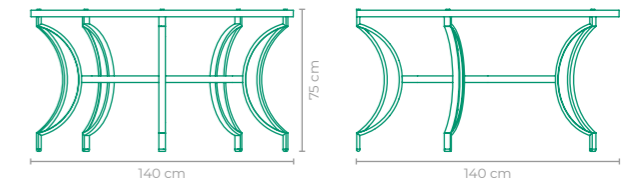

GARDEN ACESSORIUM

COD: **GAAC02**
 ESTRUTURA:
 ALUMÍNIO E MADEIRA CUMARU
 ACABAMENTO CUSTOMIZÁVEL:
 ALUMÍNIO
 TAMANHO:
 L 43 cm x P 43 cm

GARDEN LINEA PAULO LOUZADA

COD: **GAPLO1**
 ESTRUTURA:
 MADEIRA CUMARU E ALUMÍNIO
 ACABAMENTO CUSTOMIZÁVEL:
 ALUMÍNIO
 TAMANHO:
 L 38 cm x P 38 cm x A 44,5 cm

DEIXE O SOL ENTRAR

CATEGORIA

MESAS

Mac

qubo

MESA ABAPORU

COD.: MAAB01
 ESTRUTURA:
 MADEIRA CUMARU
 *TAMPO NÃO FORNECIDO,
 SUGESTÃO DE VIDRO OU PEDRA (140 cm)
 TAMANHO:
 L 120 cm x P 120 cm x A 73 cm

MESA EROS

COD.: MAER01
 ESTRUTURA:
 ALUMÍNIO E MADEIRA CUMARU
 *TAMPO NÃO FORNECIDO,
 SUGESTÃO DE VIDRO OU PEDRA (120 cm)
 ACABAMENTO CUSTOMIZÁVEL:
 ALUMÍNIO
 TAMANHO:
 L 100 cm x P 100 cm x A 75 cm

MESA APORUÊ

COD.: MAAP01
 ESTRUTURA:
 MADEIRA CUMARU
 *TAMPO NÃO FORNECIDO,
 SUGESTÃO DE VIDRO OU PEDRA (220 x 155 cm)
 TAMANHO:
 L 182 cm x P 90 cm x A 74 cm

MESA EROS

COD.: MAER03
 ESTRUTURA:
 ALUMÍNIO E MADEIRA CUMARU
 *TAMPO NÃO FORNECIDO,
 SUGESTÃO DE VIDRO OU PEDRA (160 cm)
 ACABAMENTO CUSTOMIZÁVEL:
 ALUMÍNIO
 TAMANHO:
 L 140 cm x P 140 cm x A 75 cm

MESA CHROMA