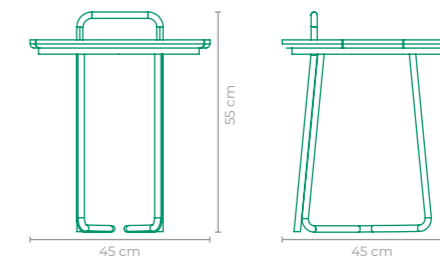

ESTRUTURA:
ALUMÍNIO E MADEIRA CUMARU

ACABAMENTO CUSTOMIZÁVEL:
ALUMÍNIO

TAMANHO:
L 50 cm x P 39 cm x A 87 cm

MESA LATERAL BALNEÁRIO

DANILO VALE

COD: **MLDV01**

ESTRUTURA:
ALUMÍNIO E MADEIRA CUMARU

ACABAMENTO CUSTOMIZÁVEL:
ALUMÍNIO

TAMANHO:
L 60 cm x P 60 cm x A 50,5 cm

MESA LATERAL GRILO

ILUDI

COD: **MLILO2**

ESTRUTURA:
ALUMÍNIO E MADEIRA CUMARU

ACABAMENTO CUSTOMIZÁVEL:
ALUMÍNIO

TAMANHO:
L 45 cm x P 45 cm x A 55 cm

MESA LATERAL BALNEÁRIO

DANILO VALE

COD: **MLDV02**

ESTRUTURA:
ALUMÍNIO E MADEIRA CUMARU

ACABAMENTO CUSTOMIZÁVEL:
ALUMÍNIO

TAMANHO:
L 30 cm x P 30 cm x A 53 cm

MESA LATERAL XIS

MARCIO CECÍLIO

COD: **MLMX01**