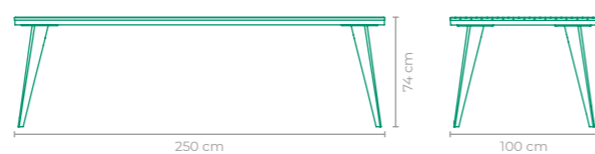

MESA TIDRA

COD: **MATI07**

ESTRUTURA:
ALUMÍNIO E MADEIRA CUMARU

ACABAMENTO CUSTOMIZÁVEL:
ALUMÍNIO

TAMANHO:
L 250 cm x P 100 cm x A 74 cm