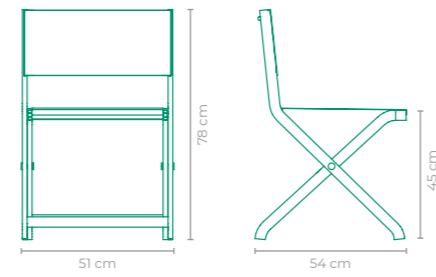

TAMANHO:
L 45 cm x P 52 cm x A 84 cm

BANQUETA BALNEÁRIO

DANILO VALE

COD.: **BFDV01**

ESTRUTURA:
ALUMÍNIO E MADEIRA CUMARU

ACABAMENTO CUSTOMIZÁVEL:
ALUMÍNIO E CORDA TRANÇADA

TAMANHO:
L 56,5 cm x P 56 cm x A 98 cm

qubo

CADEIRA ABAPORU

COD.: **CAAB01**
 ESTRUTURA:
 ALUMÍNIO E MADEIRA CUMARU
 ACABAMENTO CUSTOMIZÁVEL:
 FIBRA SINTÉTICA
 TAMANHO:
 L 45 cm x P 61 cm x A 82 cm

CADEIRA APORUÊ

COD.: **CAAP02**
 ESTRUTURA:
 MADEIRA CUMARU E ALUMÍNIO
 ACABAMENTO CUSTOMIZÁVEL:
 SLING FRANCÊS E ALUMÍNIO
 TAMANHO:
 L 46 cm x P 63 cm x A 88 cm

CADEIRA DOBRÁVEL ACESSORIUM

COD.: **CAPLO2**
 ESTRUTURA:
 ALUMÍNIO
 ACABAMENTO CUSTOMIZÁVEL:
 ALUMÍNIO E SLING FRANCÊS
 TAMANHO:
 L 51 cm x P 54 cm x A 78 cm

CADEIRA APORUÊ

COD.: **CAAP03**
 ESTRUTURA:
 MADEIRA CUMARU E ALUMÍNIO
 ACABAMENTO CUSTOMIZÁVEL:
 FIBRA SINTÉTICA
 TAMANHO:
 L 53 cm x P 58 cm x A 89 cm

CADEIRA APORUÊ

COD.: **CAAP01**
 ESTRUTURA:
 MADEIRA CUMARU E ALUMÍNIO
 ACABAMENTO CUSTOMIZÁVEL:
 FIBRA SINTÉTICA
 TAMANHO:
 L 46 cm x P 58 cm x A 89 cm

CADEIRA APORUÊ

COD.: **CAAP04**
 ESTRUTURA:
 MADEIRA CUMARU E ALUMÍNIO
 ACABAMENTO CUSTOMIZÁVEL:
 SLING FRANCÊS E ALUMÍNIO
 TAMANHO:
 L 53 cm x P 63 cm x A 88 cm