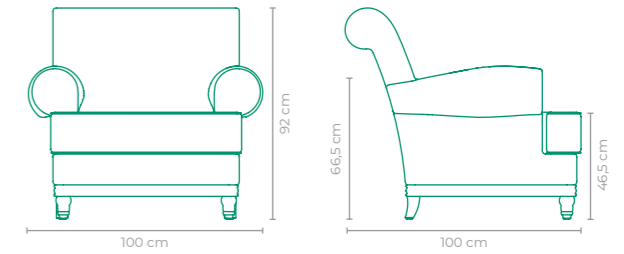

COD.: **POBL01**
ESTRUTURA:
ALUMÍNIO E MADEIRA CUMARU
ACABAMENTO CUSTOMIZÁVEL:
FIBRA SINTÉTICA E TAPEÇARIA
TAMANHO:
L 100 cm x P 100 cm x A 92 cm