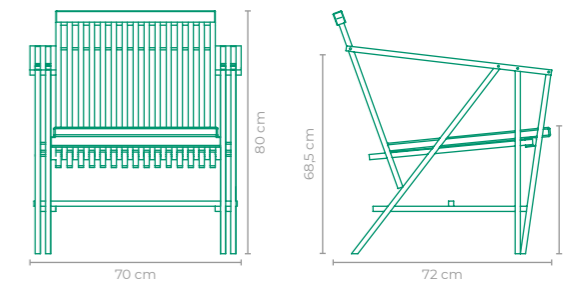

TAMANHO:
L 78 cm x P 89 cm x A 76 cm

POLTRONA LINEA

PAULO LOUZADA

COD.: POPL01

ESTRUTURA:
MADEIRA CUMARU E ALUMÍNIO

ACABAMENTO CUSTOMIZÁVEL:
ALUMÍNIO

TAMANHO:
L 70 cm x P 72 cm x A 80 cm

POLTRONA ALVARENGA PEDRO HARUF