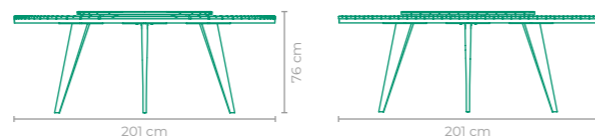

MESA INEX PEDRO USECHE

COD: **MAPU02**
 ESTRUTURA:
 MADEIRA CUMARU E ALUMÍNIO
 ACABAMENTO CUSTOMIZÁVEL:
 ALUMÍNIO
 TAMANHO:
 L 179 cm x P 80 cm x A 76 cm

MESA SLIN

COD: **MASL01**
 ESTRUTURA:
 ALUMÍNIO *TAMPO COM FURO CENTAL OPCIONAL
 ACABAMENTO CUSTOMIZÁVEL:
 ALUMÍNIO
 TAMANHO:
 L 120 cm x P 120 cm x A 70 cm

MESA TIDRA

COD: **MATI01** | **MATI02** | **MATI03** | **MATI04**

ESTRUTURA:
ALUMÍNIO E MADEIRA CUMARU
*FURO CENTRAL OPCIONAL

ACABAMENTO CUSTOMIZÁVEL:
ALUMÍNIO

OPÇÕES DE TAMANHO:
MATAI01: L 201 cm x P 201 cm x A 76 cm
MATI02: L 180 cm x P 180 cm x A 76 cm
MATI03: L 160 cm x P 160 cm x A 76 cm
MATI04: L 140 cm x P 140 cm x A 76 cm