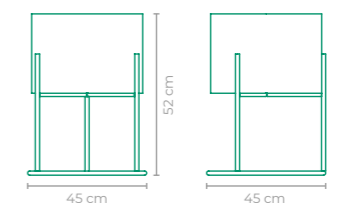

FLOREIRA FRIDA ÁLE ALVARENGA

COD.: **FLAA05**

ESTRUTURA:
ALUMÍNIO

*CACHEPO ALUMÍNIO INCLUSO
*PLANTAS MERAMENTE ILUSTRATIVAS

ACABAMENTO CUSTOMIZÁVEL:
ALUMÍNIO

TAMANHO:
L 45 cm x P 45 cm x A 52 cm