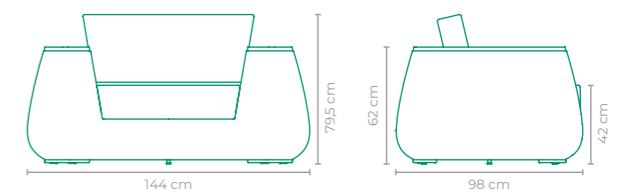

POLTRONA GUARANI

COD: **POGR01**

ESTRUTURA:
ALUMÍNIO E MADEIRA CUMARU

ACABAMENTO CUSTOMIZÁVEL:
FIBRA SINTÉTICA E TAPEÇARIA

COD: **POGR21**

ESTRUTURA:
ALUMÍNIO E MADEIRA CUMARU

ACABAMENTO CUSTOMIZÁVEL:
CORDA TRICOTADA E TAPEÇARIA

TAMANHO:
L 144 cm x P 98 cm x A 79,5 cm