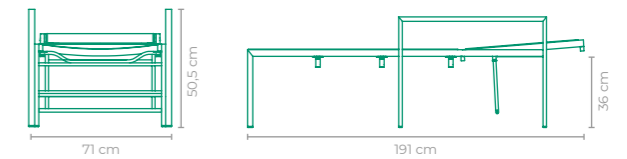

CHAISE BOSS

COD: **CLBS01**
 ESTRUTURA:
 ALUMÍNIO E MADEIRA CUMARU
 ACABAMENTO CUSTOMIZÁVEL:
 FIBRA SINTÉTICA
 TAMANHO:
 L 78 cm x P 130 cm x A 76 cm

CHAISE ATUPIS

COD: **CLAT02**
 ESTRUTURA:
 ALUMÍNIO E MADEIRA CUMARU *BRAÇO DIREITO
 ACABAMENTO CUSTOMIZÁVEL:
 FIBRA SINTÉTICA E TAPEÇARIA
 TAMANHO:
 L 90 cm x P 172 cm x A 82 cm

CHAISE AQUARELA DO BRASIL

COD: **CLAQ03**
 ESTRUTURA:
 ALUMÍNIO *ENCOSTO AJUSTÁVEL
 ACABAMENTO CUSTOMIZÁVEL:
 ALUMÍNIO E SLING FRANCÊS
 TAMANHO:
 L 71 cm x P 191 cm x A 50,5 cm

CHAISE BLASTER

COD: **CLBL01**
 ESTRUTURA:
 ALUMÍNIO E MADEIRA CUMARU *ALMOFADAS NÃO INCLUSAS
 ACABAMENTO CUSTOMIZÁVEL:
 FIBRA SINTÉTICA E TAPEÇARIA
 TAMANHO:
 L 100 cm x P 180 cm x A 92 cm