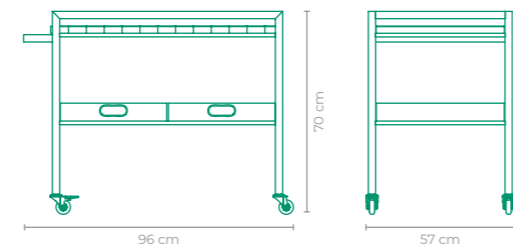

TAMANHO:
L 175 cm x P 60 cm x A 66,5 cm

DEIXE O SOL ENTRAR

COD. CCAC01
PAG. 66

CATEGORIA

CARRINHOS DE CHÁ

CARRINHO DE CHÁ ACESSORIUM

COD: **CCAC01**
 ESTRUTURA:
 ALUMÍNIO E MADEIRA CUMARU
 ACABAMENTO CUSTOMIZÁVEL:
 ALUMÍNIO
 TAMANHO:
 L 96 cm x P 57 cm x A 70 cm

CARRINHO DE CHÁ BOTEÇO PEDRO USECHE

COD: **CCPU02**
 ESTRUTURA:
 ALUMÍNIO E MADEIRA CUMARU
 ACABAMENTO CUSTOMIZÁVEL:
 ALUMÍNIO
 TAMANHO:
 L 48 cm x P 122 cm x A 78 cm

CARRINHO DE CHÁ ACESSORIUM

COD: **CCAC02**
 ESTRUTURA:
 ALUMÍNIO E MADEIRA CUMARU
 ACABAMENTO CUSTOMIZÁVEL:
 ALUMÍNIO
 TAMANHO:
 L 96 cm x P 57 cm x A 70 cm