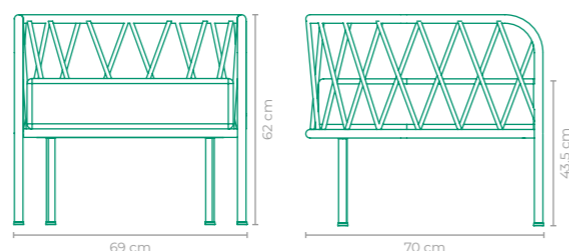

POLTRONA BOTERO CADU SILVA

COD: **POC01**
 ESTRUTURA:
 ALUMÍNIO
 ACABAMENTO CUSTOMIZÁVEL:
 ALUMÍNIO, FIBRA SINTÉTICA E TAPEÇARIA
 TAMANHO:
 L 80 cm x P 84 cm x A 87 cm

POLTRONA XIS

COD: **POXI01**
 ESTRUTURA:
 ALUMÍNIO
 ACABAMENTO CUSTOMIZÁVEL:
 ALUMÍNIO, CORDA TRANÇADA E TAPEÇARIA
 TAMANHO:
 L 69 cm x P 70 cm x A 62 cm