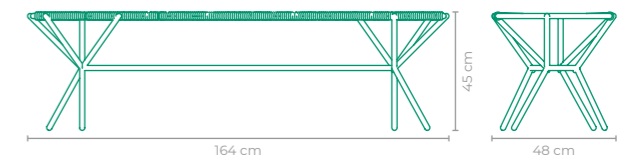

TAMANHO:
L 82 cm x P 44 cm x A 64 cm

BANCO LINEA
PAULO LOUZADA

COD: **BAPL01**
ESTRUTURA:
ALUMÍNIO E MADEIRA CUMARU
ACABAMENTO CUSTOMIZÁVEL:
ALUMÍNIO
TAMANHO:
L 62 cm x P 42 cm x A 54 cm

BANCO FAGO
RONALD SASSON

COD: **BARS01**
ESTRUTURA:
ALUMÍNIO E MADEIRA CUMARU
ACABAMENTO CUSTOMIZÁVEL:
FIBRA SINTÉTICA
TAMANHO:
L 196 cm x P 47 cm x A 44 cm

BANCO ANEL
PEDRO USECHE

COD: **BAPU03**
ESTRUTURA:
ALUMÍNIO
ACABAMENTO CUSTOMIZÁVEL:
ALUMÍNIO E CORDA TRICOTADA
TAMANHO:
L 55 cm x P 52 cm x A 56 cm

BANCO GALHO
TAVINHO CAMERINO

COD: **BATC01**
ESTRUTURA:
ALUMÍNIO
ACABAMENTO CUSTOMIZÁVEL:
ALUMÍNIO E CORDA TRANÇADA
TAMANHO:
L 164 cm x P 48 cm x A 45 cm

BANCO ELÍPTICO
PEDRO USECHE

COD: **BAPU04**
ESTRUTURA:
ALUMÍNIO
ACABAMENTO CUSTOMIZÁVEL:
ALUMÍNIO E CORDA TRICOTADA
TAMANHO:
L 55 cm x P 58,5 cm x A 71,5 cm

DEIXE O SOL ENTRAR

CATEGORIA

BANQUETAS

BANQUETA AYMORÉ

COD: **BFAY01**
 ESTRUTURA:
 ALUMÍNIO E MADEIRA CUMARU
 ACABAMENTO CUSTOMIZÁVEL:
 ALUMÍNIO E CORDA TRANÇADA
 TAMANHO:
 L 48 cm x P 48 cm x A 83,5 cm

BANQUETA ECHO