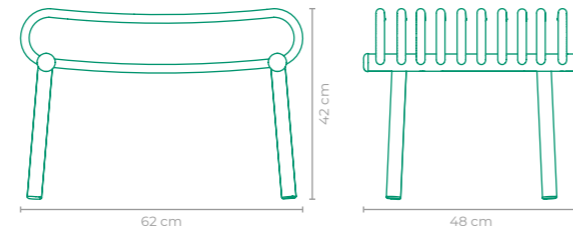

PUFF MOLA

COD: **PUML01**
ESTRUTURA:
ALUMÍNIO E MADEIRA CUMARU
ACABAMENTO CUSTOMIZÁVEL:
ALUMÍNIO *TAPEÇARIA E CORDA TRANÇADA OPCIONAL
TAMANHO:
L 62 cm x P 48 cm x A 42 cm