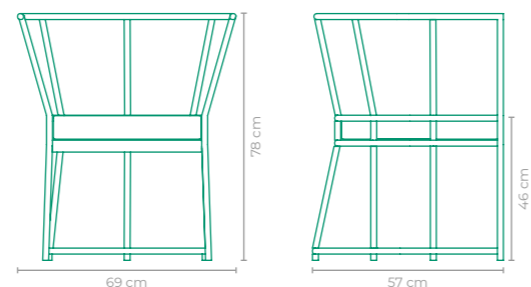

POLTRONA MYKONOS

COD.: **POMY04**
 ESTRUTURA:
ALUMÍNIO
 ACABAMENTO CUSTOMIZÁVEL:
 ALUMÍNIO, CORDA TRANÇADA,
 CORDA TRICOTADA E TAPEÇARIA
 TAMANHO:
 L 62 cm x P 64 cm x A 78 cm

POLTRONA MYKONOS

COD.: **POMY05**
 ESTRUTURA:
ALUMÍNIO
 ACABAMENTO CUSTOMIZÁVEL:
 ALUMÍNIO, CORDA TRANÇADA E TAPEÇARIA
 TAMANHO:
 L 69 cm x P 57 cm x A 78 cm

POLTRONA MYKONOS

COD.: **POMY06**
 ESTRUTURA:
ALUMÍNIO
 ACABAMENTO CUSTOMIZÁVEL:
 ALUMÍNIO, CORDA TRANÇADA E TAPEÇARIA
 TAMANHO:
 L 69 cm x P 57 cm x A 78 cm

POLTRONA MYKONOS

COD.: **POMY07**
 ESTRUTURA:
ALUMÍNIO
 ACABAMENTO CUSTOMIZÁVEL:
 CORDA TRICOTADA E TAPEÇARIA
 TAMANHO:
 L 69 cm x P 57 cm x A 78 cm