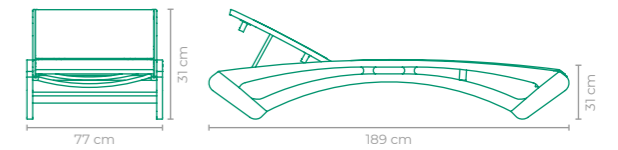

COD: **CLGD03**
 ESTRUTURA:
 ALUMÍNIO E MADEIRA CUMARU *ENCOSTO AJUSTÁVEL
 ACABAMENTO CUSTOMIZÁVEL:
 ALUMÍNIO E SLING FRANCÊS
 TAMANHO:
 L 81 cm x P 204 cm x A 53 cm

CHAISE VINCY

COD: **CLVI06**
 ESTRUTURA:
 ALUMÍNIO *ENCOSTO AJUSTÁVEL
 ACABAMENTO CUSTOMIZÁVEL:
 ALUMÍNIO E SLING FRANCÊS
 TAMANHO:
 L 84 cm x P 198 cm x A 35,5 cm

CHAISE CRAFT

COD: **CLCF01**
 ESTRUTURA:
 ALUMÍNIO
 ACABAMENTO CUSTOMIZÁVEL:
 TAPEÇARIA
 TAMANHO:
 L 70 cm x P 190 cm x A 60 cm

CHAISE CRAFT

COD.: **CLCF02**ESTRUTURA:
ALUMÍNIOACABAMENTO CUSTOMIZÁVEL:
TAPEÇARIATAMANHO:
L 150 cm x P 190 cm x A 60 cm

CHAISE MAR

COD.: **CLAR01**ESTRUTURA:
MADEIRA CUMARU E ALUMÍNIO *ENCOSTO AJUSTÁVELACABAMENTO CUSTOMIZÁVEL:
SLING FRANCÊS E ALUMÍNIOTAMANHO:
L 77 cm x P 189 cm x A 31 cm

CHAISE ECHO

COD.: **CLECO1**ESTRUTURA:
ALUMÍNIO E MADEIRA CUMARU
*ENCOSTO AJUSTÁVEL * PAGINAÇÃO HORIZONTALACABAMENTO CUSTOMIZÁVEL:
ALUMÍNIOTAMANHO:
L 76 cm x P 196 cm x A 32 cm