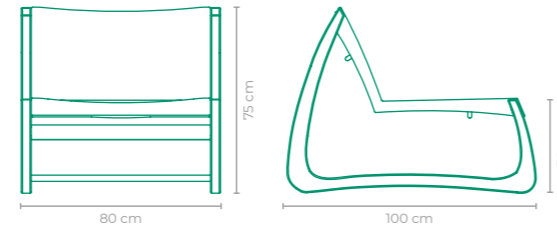

DEIXE O SOL ENTRAR

COD. POC501
PAG. 197

CATEGORIA

POLTRONAS

POLTRONA ABAPORU

COD.: **POAB01**
 ESTRUTURA:
 ALUMÍNIO E MADEIRA CUMARU
 ACABAMENTO CUSTOMIZÁVEL:
 FIBRA SINTÉTICA
 TAMANHO:
 L 80 cm x P 100 cm x A 75 cm