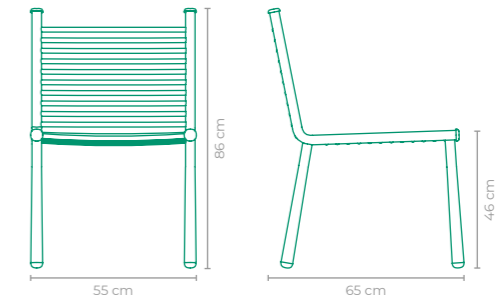

CADEIRA APORUÊ

COD.: **CAAP55**
 ESTRUTURA:
 MADEIRA CUMARU E ALUMÍNIO
 ACABAMENTO CUSTOMIZÁVEL:
 FIBRA SINTÉTICA, CORDA TRANÇADA E TRICOTADA
 TAMANHO:
 L 46 cm x P 58 cm x A 89 cm

CADEIRA CARIOQUINHA

COD.: **CACQ01**
 ESTRUTURA:
 ALUMÍNIO E MADEIRA CUMARU
 ACABAMENTO CUSTOMIZÁVEL:
 ALUMÍNIO
 TAMANHO:
 L 50 cm x P 53 cm x A 84 cm

CADEIRA ASSURINI

COD.: **CAAS01**
 ESTRUTURA:
 ALUMÍNIO
 ACABAMENTO CUSTOMIZÁVEL:
 ALUMÍNIO, CORDA TRICOTADA E CORDA TRANÇADA
 TAMANHO:
 L 41 cm x P 53 cm x A 95 cm

CADEIRA CHROMA

COD.: **CACH01**
 ESTRUTURA:
 ALUMÍNIO
 ACABAMENTO CUSTOMIZÁVEL:
 ALUMÍNIO
 TAMANHO:
 L 50 cm x P 55 cm x A 85 cm

CADEIRA AYMORÉ

COD.: **CAAY01**
 ESTRUTURA:
 ALUMÍNIO E MADEIRA CUMARU
 ACABAMENTO CUSTOMIZÁVEL:
 ALUMÍNIO E CORDA TRANÇADA
 TAMANHO:
 L 51 cm x P 51 cm x A 77 cm

CADEIRA FARAH

COD.: **CAFA01**
 ESTRUTURA:
 ALUMÍNIO E MADEIRA CUMARU
 ACABAMENTO CUSTOMIZÁVEL:
 FIBRA SINTÉTICA
 TAMANHO:
 L 44 cm x P 52 cm x A 83 cm

CADEIRA ISTAMBUL

COD: **CAST01**
 ESTRUTURA:
 ALUMÍNIO E MADEIRA CUMARU
 ACABAMENTO CUSTOMIZÁVEL:
 FIBRA SINTÉTICA
 TAMANHO:
 L 47 cm x P 60 cm x A 85 cm

CADEIRA MOÇA

COD: **CAOC03**
 ESTRUTURA:
 ALUMÍNIO E MADEIRA CUMARU
 ACABAMENTO CUSTOMIZÁVEL:
 ALUMÍNIO *TAPEÇARIA E CORDA TRANÇADA OPCIONAL
 TAMANHO:
 L 55 cm x P 65 cm x A 86 cm