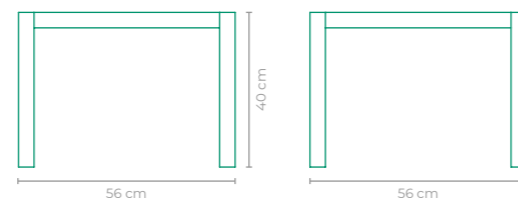

MESA LATERAL ACESSORIUM

COD: **MLAC03**
ESTRUTURA:
MADEIRA CUMARU
TAMANHO:
L 56 cm x P 56 cm x A 40 cm