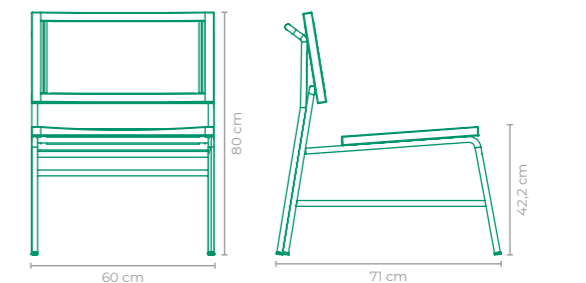

POLTRONA GRILO ILUDI

COD: **POILO1**

ESTRUTURA:
ALUMÍNIO E MADEIRA CUMARU

ACABAMENTO CUSTOMIZÁVEL:
ALUMÍNIO E SLING FRANCÊS

TAMANHO:
L 60 cm x P 71 cm x A 80 cm