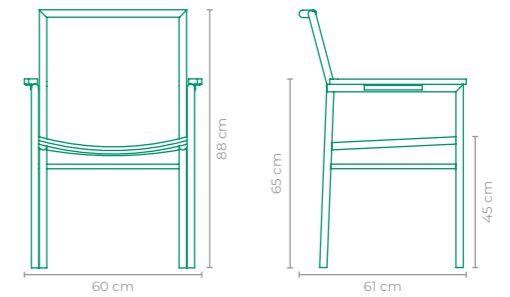

CADEIRA ÔNIX

COD: **CAON48**
ESTRUTURA:
ALUMÍNIO E MADEIRA CUMARU
ACABAMENTO CUSTOMIZÁVEL:
ALUMÍNIO E CORDA TRANÇADA
TAMANHO:
L 60 cm x P 61 cm x A 88 cm