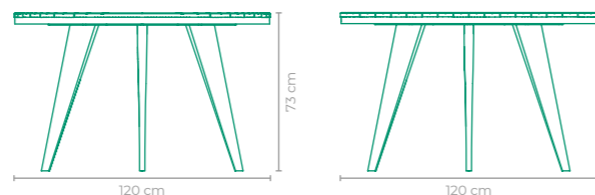

MESA TIDRA

COD: **MATI01** | **MATI02** | **MATI03** | **MATI04**

ESTRUTURA:
ALUMÍNIO E MADEIRA CUMARU
*FURO CENTRAL OPCIONAL

ACABAMENTO CUSTOMIZÁVEL:
ALUMÍNIO

OPÇÕES DE TAMANHO:
MATAI01: L 201 cm x P 201 cm x A 76 cm
MATI02: L 180 cm x P 180 cm x A 76 cm
MATI03: L 160 cm x P 160 cm x A 76 cm
MATI04: L 140 cm x P 140 cm x A 76 cm

MESA TIDRA

COD: **MATI05**

ESTRUTURA:
ALUMÍNIO E MADEIRA CUMARU *FURO CENTRAL OPCIONAL

ACABAMENTO CUSTOMIZÁVEL:
ALUMÍNIO

TAMANHO:
L 120 cm x P 120 cm x A 73 cm

MESA TIDRA

COD: **MATI07**

ESTRUTURA:
ALUMÍNIO E MADEIRA CUMARU