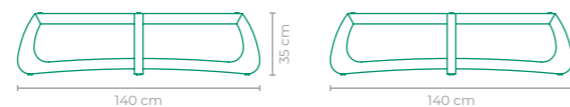

COD: **MCAB01**

ESTRUTURA:
MADEIRA CUMARU
*TAMPO NÃO FORNECIDO,
SUGESTÃO DE VIDRO OU PEDRA (140 cm)

TAMANHO:
L 140 cm x P 140 cm x A 35 cm

MESA DE CENTRO BOSS

COD: **MCBS01**

ESTRUTURA:
MADEIRA CUMARU

TAMANHO:
L 180 cm x P 80 cm x A 40 cm