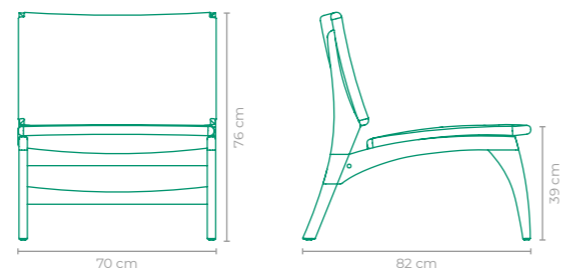

COD: **POES02**

ESTRUTURA:
MADEIRA CUMARU E ALUMÍNIO

ACABAMENTO CUSTOMIZÁVEL:
FIBRA SINTÉTICA

TAMANHO:
L 70 cm x P 82 cm x A 76 cm