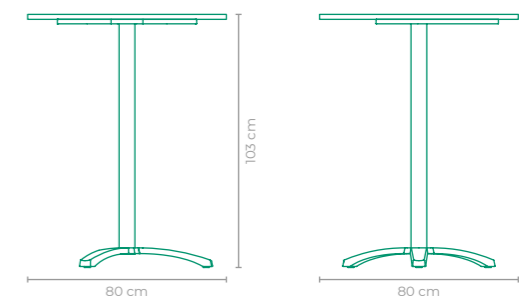

MESA BISTROT ESTARVIM

COD: **MBES01**
 ESTRUTURA:
 MADEIRA CUMARU
 *TAMPO NÃO FORNECIDO,
 SUGESTÃO DE VIDRO OU PEDRA (80 cm)

TAMANHO:
 L 64 cm x P 64 cm x A 100 cm

MESA BISTROT ESTARVIM

COD: **MBES02**
 ESTRUTURA:
 MADEIRA CUMARU E ALUMÍNIO
 ACABAMENTO CUSTOMIZÁVEL:
 ALUMÍNIO

TAMANHO:
 L 80 cm x P 80 cm x A 100 cm

MESA BISTROT ÔNIX

COD: **MBON01**
 ESTRUTURA:
 ALUMÍNIO *TAMPO NÃO FORNECIDO,
 SUGESTÃO DE VIDRO OU PEDRA (80 cm)

ACABAMENTO CUSTOMIZÁVEL:
 ALUMÍNIO
 TAMANHO:
 L 64 cm x P 64 cm x A 100 cm

MESA BISTROT ÔNIX

COD: **MBON03**
 ESTRUTURA:
 ALUMÍNIO E MADEIRA CUMARU
 ACABAMENTO CUSTOMIZÁVEL:
 ALUMÍNIO

TAMANHO:
 L 80 cm x P 80 cm x A 103 cm

MESA BISTROT BALNEÁRIO

DANILO VALE

COD: **MBDV01**
 ESTRUTURA:
 ALUMÍNIO E MADEIRA CUMARU
 ACABAMENTO CUSTOMIZÁVEL:
 ALUMÍNIO

TAMANHO:
 L 70 cm x P 70 cm x A 97 cm

MESA BISTROT PERFIL

STUDIO QUBO

COD: **MBSQ01**
 ESTRUTURA:
 ALUMÍNIO
 ACABAMENTO CUSTOMIZÁVEL:
 ALUMÍNIO

TAMANHO:
 L 78 cm x P 78 cm x A 100 cm

DEIXE O SOL ENTRAR

COD: POPL01
PAG: 201