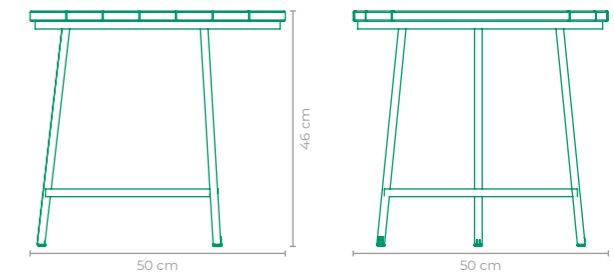

ESTRUTURA:
ALUMÍNIO E MADEIRA CUMARU

ACABAMENTO CUSTOMIZÁVEL:
ALUMÍNIO E CORDA TRANÇADA

TAMANHO:
L 90 cm x P 90 cm x A 30 cm

MESA LATERAL BIS II
PEDRO USECHE

COD.: **MLPU06**

ESTRUTURA:
ALUMÍNIO E MADEIRA CUMARU

ACABAMENTO CUSTOMIZÁVEL:
ALUMÍNIO

TAMANHO:
L 81,5 cm x P 57,5 cm x A 51,5 cm

MESA LATERAL AIR
CESARE ARÓSIO

COD.: **MLCA01**

ESTRUTURA:
INÓX E MADEIRA CUMARU

ACABAMENTO CUSTOMIZÁVEL:
INÓX

TAMANHO:
L 50 cm x P 50 cm x A 46 cm