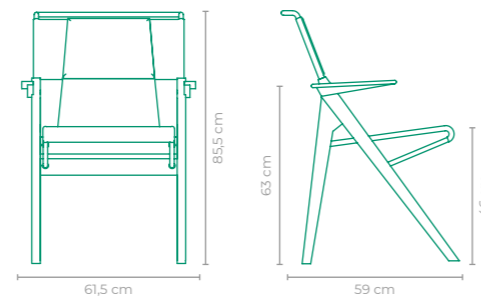

TAMANHO:
L 45 cm x P 52 cm x A 84 cm

BANQUETA BALNEÁRIO

DANILO VALE

COD.: **BFDV01**

ESTRUTURA:
ALUMÍNIO E MADEIRA CUMARU

ACABAMENTO CUSTOMIZÁVEL:
ALUMÍNIO E CORDA TRANÇADA

TAMANHO:
L 56,5 cm x P 56 cm x A 98 cm

COD.: **CAPU03**

ESTRUTURA:
ALUMÍNIO *EMPILHÁVEL

ACABAMENTO CUSTOMIZÁVEL:
ALUMÍNIO, CORDA TRICOTADA E TRANÇADA

TAMANHO:
L 59,5 cm x P 57,5 cm x A 79 cm

CADEIRA YE

PEDRO USECHE

COD.: CAPU04

ESTRUTURA:
ALUMÍNIO E MADEIRA CUMARU

ACABAMENTO CUSTOMIZÁVEL:
ALUMÍNIO E SLING FRANCÊS

TAMANHO:
L 53,5 cm x P 59 cm x A 85,5 cm

CADEIRA YE

PEDRO USECHE

COD.: CAPU05

ESTRUTURA:
ALUMÍNIO E MADEIRA CUMARU

ACABAMENTO CUSTOMIZÁVEL:
ALUMÍNIO E SLING FRANCÊS

TAMANHO:
L 61,5 cm x P 59 cm x A 85,5 cm

CADEIRA ARA

PEDRO USECHE

COD.: CAPU06

ESTRUTURA:
ALUMÍNIO E MADEIRA CUMARU

ACABAMENTO CUSTOMIZÁVEL:
ALUMÍNIO E CORDA TRICOTADA

TAMANHO:
L 60,5 cm x P 65,5 cm x A 80,5 cm