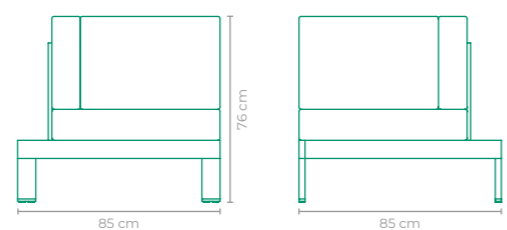

POLTRONA MECA

COD: **POMC01 | POMC02**
ESTRUTURA:
ALUMÍNIO, MADEIRA CUMARU
E ENCOSTO EM POLICARBONATO *MÓDULO DE CANTO
OPÇÕES DE TAMANHO:
POMC01: L 85 cm x P 85 cm x A 76 cm *CANTO ESQUERDO
POMC02: L 85 cm x P 85 cm x A 76 cm *CANTO DIREITO