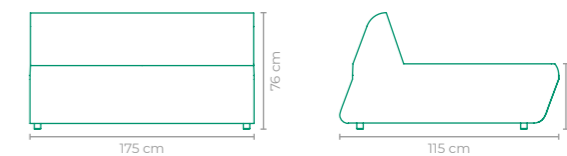

SOFÁ SOFT

COD.: **SOSO01**

ESTRUTURA:
ALUMÍNIO

ACABAMENTO CUSTOMIZÁVEL:
CORDA TRICOTADA

TAMANHO:
L 175 cm x P 115 cm x A 76 cm