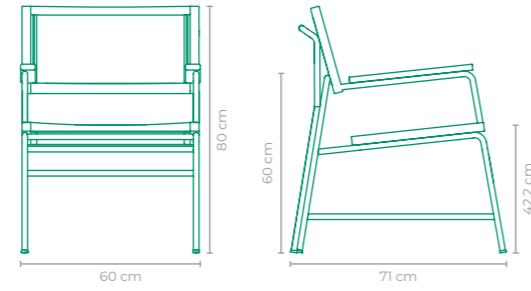

ACABAMENTO CUSTOMIZÁVEL:
ALUMÍNIO E SLING FRANCÊS

TAMANHO:
L 60 cm x P 71 cm x A 80 cm

POLTRONA GRILO

ILUDI

COD.: POIL02

ESTRUTURA:
ALUMÍNIO E MADEIRA CUMARU

ACABAMENTO CUSTOMIZÁVEL:
ALUMÍNIO E SLING FRANCÊS

TAMANHO:
L 60 cm x P 71 cm x A 80 cm

POLTRONA PARALELO

OQ DA CASA

COD.: POOQ01

ESTRUTURA:
ALUMÍNIO

ACABAMENTO CUSTOMIZÁVEL:
ALUMÍNIO E FIBRA SINTÉTICA

TAMANHO:
L 63 cm x P 72 cm x A 80 cm

POLTRONA MAC