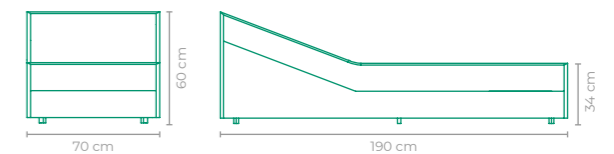

CHAISE VINCY

COD: **CLVI02**
 ESTRUTURA:
 MADEIRA CUMARU E ALUMÍNIO
 *ENCOSTO E BRAÇOS AJUSTÁVEIS
 ACABAMENTO CUSTOMIZÁVEL:
 SLING FRANCÊS E ALUMÍNIO
 TAMANHO:
 L 87 cm x P 198 cm x A 53 cm

CHAISE VITÓRIA

COD: **CLGD03**
 ESTRUTURA:
 ALUMÍNIO E MADEIRA CUMARU *ENCOSTO AJUSTÁVEL
 ACABAMENTO CUSTOMIZÁVEL:
 ALUMÍNIO E SLING FRANCÊS
 TAMANHO:
 L 81 cm x P 204 cm x A 53 cm

CHAISE VINCY

COD: **CLVI06**
 ESTRUTURA:
 ALUMÍNIO *ENCOSTO AJUSTÁVEL
 ACABAMENTO CUSTOMIZÁVEL:
 ALUMÍNIO E SLING FRANCÊS
 TAMANHO:
 L 84 cm x P 198 cm x A 35,5 cm

CHAISE CRAFT

COD: **CLCF01**
 ESTRUTURA:
 ALUMÍNIO
 ACABAMENTO CUSTOMIZÁVEL:
 TAPEÇARIA
 TAMANHO:
 L 70 cm x P 190 cm x A 60 cm

CHAISE CRAFT

COD.: **CLCF02**ESTRUTURA:
ALUMÍNIOACABAMENTO CUSTOMIZÁVEL:
TAPEÇARIATAMANHO:
L 150 cm x P 190 cm x A 60 cm