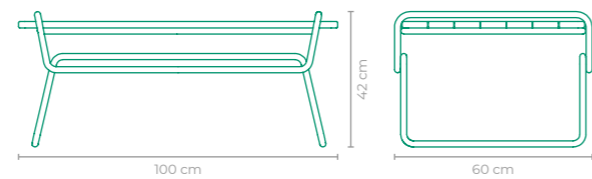

MESA DE CENTRO VOO CADU SILVA

COD: **MCCS02**

ESTRUTURA:
ALUMÍNIO E MADEIRA CUMARU

ACABAMENTO CUSTOMIZÁVEL:
ALUMÍNIO

TAMANHO:
L 100 cm x P 60 cm x A 42 cm