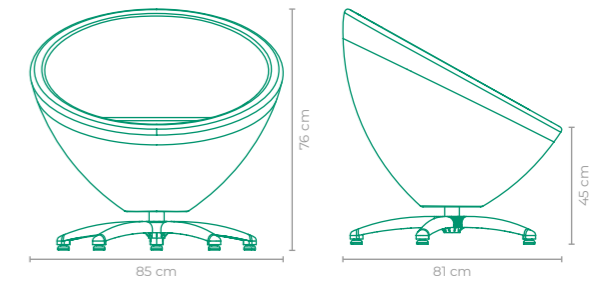

POLTRONA MYKONOS

COD.: **POMY06**
 ESTRUTURA:
ALUMÍNIO
 ACABAMENTO CUSTOMIZÁVEL:
 ALUMÍNIO, CORDA TRANÇADA E TAPEÇARIA
 TAMANHO:
 L 69 cm x P 57 cm x A 78 cm

POLTRONA MYKONOS

COD.: **POMY07**
 ESTRUTURA:
ALUMÍNIO
 ACABAMENTO CUSTOMIZÁVEL:
 CORDA TRICOTADA E TAPEÇARIA
 TAMANHO:
 L 69 cm x P 57 cm x A 78 cm

POLTRONA MYKONOS

COD.: **POMY09**
 ESTRUTURA:
ALUMÍNIO
 ACABAMENTO CUSTOMIZÁVEL:
 ALUMÍNIO, CORDA TRICOTADA E TAPEÇARIA
 TAMANHO:
 L 61 cm x P 57 cm

POLTRONA OSTRÁ

COD: POOS01
 ESTRUTURA:
 ALUMÍNIO E MADEIRA CUMARU
 ACABAMENTO CUSTOMIZÁVEL:
 ALUMÍNIO, FIBRA SINTÉTICA E TAPEÇARIA
 TAMANHO:
 L 193 cm x P 153 cm x A 77 cm

POLTRONA OSTRÁ

COD: POOS07
 ESTRUTURA:
 ALUMÍNIO *GIRATÓRIA
 ACABAMENTO CUSTOMIZÁVEL:
 ALUMÍNIO, FIBRA SINTÉTICA E TAPEÇARIA
 TAMANHO:
 L 85 cm x P 81 cm x A 76 cm

POLTRONA OSTRÁ

COD: POOS06
 ESTRUTURA:
 ALUMÍNIO
 ACABAMENTO CUSTOMIZÁVEL:
 FIBRA SINTÉTICA E TAPEÇARIA
 TAMANHO:
 L 158 cm x P 157 cm x A 83 cm