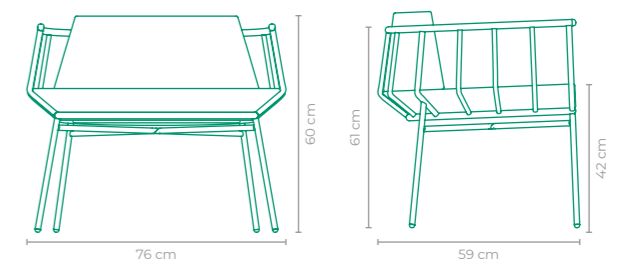

POLTRONA BOSS

COD.: **POBS01**
 ESTRUTURA:
 ALUMÍNIO E MADEIRA CUMARU
 ACABAMENTO CUSTOMIZÁVEL:
 FIBRA SINTÉTICA E TAPEÇARIA
 TAMANHO:
 L 87 cm x P 100 cm x A 85 cm

POLTRONA AVANT GARDE

COD.: **POAG01**
 ESTRUTURA:
 INOX E MADEIRA CUMARU
 ACABAMENTO CUSTOMIZÁVEL:
 INOX E FIBRA SINTÉTICA
 TAMANHO:
 L 67 cm x P 80 cm x A 67 cm

POLTRONA CARIOQUINHA

COD.: **POCQ01**
 ESTRUTURA:
 ALUMÍNIO
 ACABAMENTO CUSTOMIZÁVEL:
 ALUMÍNIO E TAPEÇARIA
 TAMANHO:
 L 76 cm x P 59 cm x A 60 cm

POLTRONA CLADOS

COD: **POCL01**ESTRUTURA:
ALUMÍNIOACABAMENTO CUSTOMIZÁVEL:
ALUMÍNIO, CORDA TRICOTADA,
CORDA TRANÇADA E TAPEÇARIACOD: **POCL02**ESTRUTURA:
ALUMÍNIOACABAMENTO CUSTOMIZÁVEL:
ALUMÍNIO, CORDA TRANÇADA E TAPEÇARIATAMANHO:
L 79 cm x P 82 cm x A 70 cm