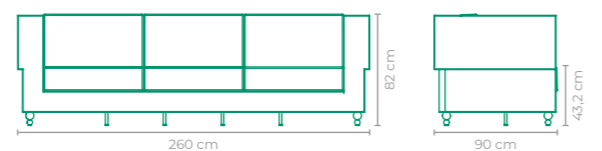

SOFÁ CHESTERFIELD

EM2

COD.: SOED01

ESTRUTURA:
ALUMÍNIO E MADEIRA CUMARU

ACABAMENTO CUSTOMIZÁVEL:
FIBRA SINTÉTICA E TAPEÇARIA

TAMANHO:
L 260 cm x P 90 cm x A 82 cm