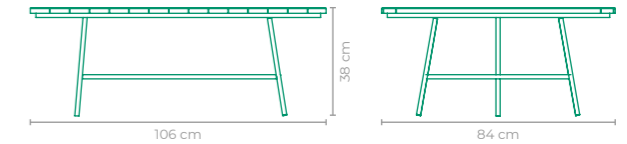

MESA DE CENTRO AIR CESARE ARÓSIO

COD: **MCCA01**

ESTRUTURA:
INÓX E MADEIRA CUMARU

ACABAMENTO CUSTOMIZÁVEL:
INÓX

TAMANHO:
L 106 cm x P 84 cm x A 38 cm