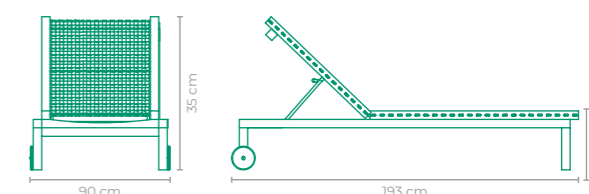

CHAISE GINGA

RAHYJA AFRANGE

COD: **CLRA01**

ESTRUTURA:
MADEIRA CUMARU E ALUMÍNIO

ACABAMENTO CUSTOMIZÁVEL:
FITA NÁUTICA E ALUMÍNIO

TAMANHO:
L 90 cm x P 193 cm x A 35 cm