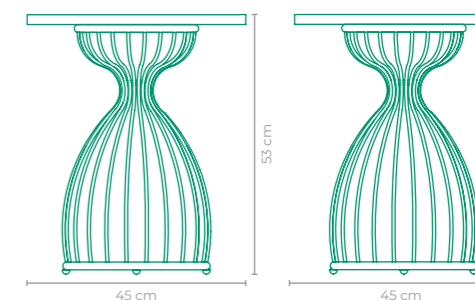

MESA LATERAL LUA

COD: **MLLU54 | MLLU55 | MLLU56**

ESTRUTURA:
ALUMÍNIO

ACABAMENTO CUSTOMIZÁVEL:
CORDA TRICOTADA

OPÇÕES DE TAMANHO:
MLLU54: L 60 cm x P 60 cm x A 30 cm
MLLU55: L 60 cm x P 60 cm x A 40 cm
MLLU56: L 60 cm x P 60 cm x A 50 cm

MESA LATERAL MIRELA

COD: **MLMI03**

ESTRUTURA:
ALUMÍNIO

ACABAMENTO CUSTOMIZÁVEL:
ALUMÍNIO

TAMANHO:
L 45 cm x P 45 cm x A 53 cm

MESA LATERAL MIRELA

COD.: **MLMI04**
 ESTRUTURA:
ALUMÍNIO E MADEIRA CUMARU
 ACABAMENTO CUSTOMIZÁVEL:
ALUMÍNIO
 TAMANHO:
 L 51 cm x P 51 cm x A 51 cm

MESA LATERAL MIRIADE

COD.: **OBMI12**
 ESTRUTURA:
ALUMÍNIO E MADEIRA CUMARU
 ACABAMENTO CUSTOMIZÁVEL:
ALUMÍNIO
 TAMANHO:
 L 35 cm x P 35 cm x A 43,5 cm

MESA LATERAL MIRIADE

COD.: **OBMI10**
 ESTRUTURA:
ALUMÍNIO E MADEIRA CUMARU
 ACABAMENTO CUSTOMIZÁVEL:
ALUMÍNIO
 TAMANHO:
 L 35 cm x P 35 cm x A 53,5 cm