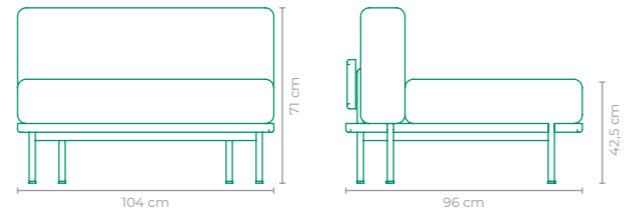

TAMANHO:
L 78 cm x P 89 cm x A 76 cm

POLTRONA LINEA

PAULO LOUZADA

COD.: POPL01

ESTRUTURA:
MADEIRA CUMARU E ALUMÍNIO

ACABAMENTO CUSTOMIZÁVEL:
ALUMÍNIO

TAMANHO:
L 70 cm x P 72 cm x A 80 cm

POLTRONA ALVARENGA PEDRO HARUF

POLTRONA ALVARENGA PEDRO HARUF

COD: **POPH02**
 ESTRUTURA:
 ALUMÍNIO E MADEIRA CUMARU *SEM BRAÇOS
 ACABAMENTO CUSTOMIZÁVEL:
 ALUMÍNIO E TAPEÇARIA
 TAMANHO:
 L 104 cm x P 96 cm x A 71 cm

POLTRONA LAGUNA PEPÊ LIMA