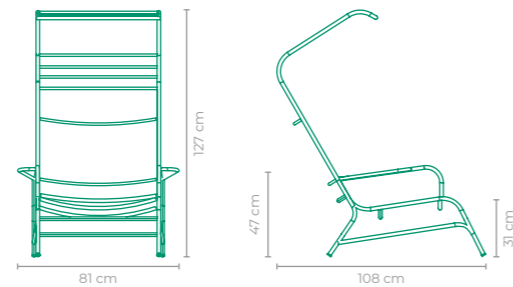

POLTRONA SKIÁ

COD: **POSK02**
 ESTRUTURA:
 ALUMÍNIO
 ACABAMENTO CUSTOMIZÁVEL:
 ALUMÍNIO, CORDA TRICOTADA E CORDA TRANÇADA
 TAMANHO:
 L 81 cm x P 108 cm x A 127 cm

POLTRONA RIO

COD: **PORJ02**
 ESTRUTURA:
 MADEIRA CUMARU
 ACABAMENTO CUSTOMIZÁVEL:
 TAPEÇARIA
 TAMANHO:
 L 76 cm x P 80 cm x A 76,5 cm

POLTRONA SOFT

COD: **POS001**
 ESTRUTURA:
 ALUMÍNIO
 ACABAMENTO CUSTOMIZÁVEL:
 ALUMÍNIO E CORDA TRICOTADA
 TAMANHO:
 L 71 cm x P 92 cm x A 48 cm

POLTRONA SKIÁ

COD: **POSK01**
 ESTRUTURA:
 ALUMÍNIO
 ACABAMENTO CUSTOMIZÁVEL:
 ALUMÍNIO, CORDA TRICOTADA E CORDA TRANÇADA
 TAMANHO:
 L 81 cm x P 108 cm x A 127 cm