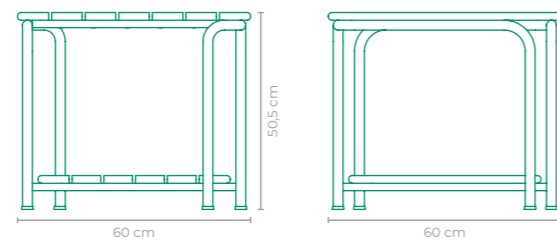

ESTRUTURA:
ALUMÍNIO E MADEIRA CUMARU

ACABAMENTO CUSTOMIZÁVEL:
ALUMÍNIO

TAMANHO:
L 50 cm x P 39 cm x A 87 cm

MESA LATERAL BALNEÁRIO

DANILO VALE

COD: **MLDV01**

ESTRUTURA:
ALUMÍNIO E MADEIRA CUMARU

ACABAMENTO CUSTOMIZÁVEL:
ALUMÍNIO

TAMANHO:
L 60 cm x P 60 cm x A 50,5 cm

MESA LATERAL GRILO

ILUDI

COD: **MLILO2**

ESTRUTURA:
ALUMÍNIO E MADEIRA CUMARU

ACABAMENTO CUSTOMIZÁVEL:
ALUMÍNIO

TAMANHO:
L 45 cm x P 45 cm x A 55 cm

MESA LATERAL BALNEÁRIO