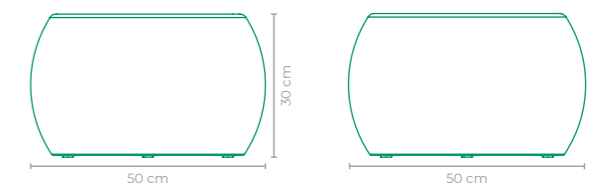

COD.: **MLLU07 | MLLU08 | MLLU09**
ESTRUTURA:
ALUMÍNIO E MADEIRA CUMARU
ACABAMENTO CUSTOMIZÁVEL:
FIBRA SINTÉTICA
OPÇÕES DE TAMANHO:
MLLU07: L 50 cm x P 50 cm x A 30 cm
MLLU08: L 50 cm x P 50 cm x A 40 cm
MLLU09: L 50 cm x P 50 cm x A 50 cm