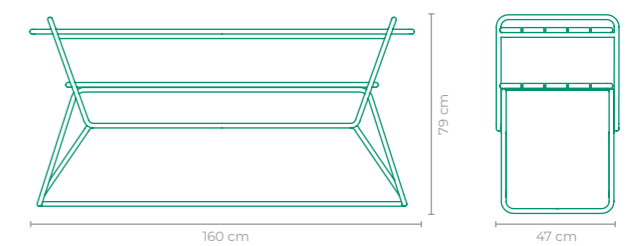

www.macdesign.com.br

DEIXE O SOL ENTRAR

CATEGORIA

APARADORES

APARADOR FARAH

COD.: **APFA02**
 ESTRUTURA:
 MADEIRA CUMARU E ALUMÍNIO
 TAMANHO:
 L 200 cm x P 55 cm x A 80 cm

APARADOR OHANA

COD.: **APOH04**
 ESTRUTURA:
 ALUMÍNIO E MADEIRA CUMARU
 ACABAMENTO CUSTOMIZÁVEL:
 ALUMÍNIO
 TAMANHO:
 L 200 cm x P 50 cm x A 80 cm

APARADOR MECA

COD.: **APMC01**
 ESTRUTURA:
 ALUMÍNIO E MADEIRA CUMARU
 ACABAMENTO CUSTOMIZÁVEL:
 ALUMÍNIO
 TAMANHO:
 L 200 cm x P 58 cm x A 85 cm

APARADOR VIDA BOA

COD.: **APVB01 | APVB03 | APVB04 | APVB05**
 ESTRUTURA:
 MADEIRA CUMARU
 OPÇÕES DE TAMANHO:
APVB01: L 116 cm x P 38 cm x A 54 cm *COM RODÍZIOS
APVB03: L 106 cm x P 38 cm x A 54 cm *COM RODÍZIOS
APVB04: L 160 cm x P 45 cm x A 65 cm *SEM RODÍZIOS
APVB05: L 220 cm x P 38 cm x A 54 cm *SEM RODÍZIOS

APARADOR OHANA

COD.: **APOH03**
 ESTRUTURA:
 ALUMÍNIO E MADEIRA CUMARU
 ACABAMENTO CUSTOMIZÁVEL:
 ALUMÍNIO
 TAMANHO:
 L 200 cm x P 50 cm x A 80 cm

APARADOR VOO CADU SILVA

COD.: **APCS01**
 ESTRUTURA:
 ALUMÍNIO E MADEIRA CUMARU
 ACABAMENTO CUSTOMIZÁVEL:
 ALUMÍNIO
 TAMANHO:
 L 160 cm x P 47 cm x A 79 cm