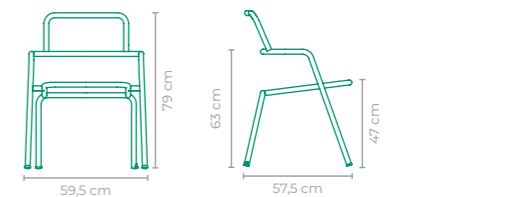

CADEIRA "S" PEDRO USECHE

COD.: **CAPU01**

ESTRUTURA:
ALUMÍNIO E MADEIRA CUMARU *EMPILHÁVEL

ACABAMENTO CUSTOMIZÁVEL:
ALUMÍNIO

TAMANHO:
L 63,5 cm x P 57,5 cm x A 78 cm

CADEIRA AQUARELA DO BRASIL

COD.: **CAAQ01**

ESTRUTURA:
ALUMÍNIO

ACABAMENTO CUSTOMIZÁVEL:
ALUMÍNIO E SLING FRANCÊS

TAMANHO:
L 56 cm x P 60 cm x A 86 cm

CADEIRA "S" PEDRO USECHE

COD.: **CAPU02**

ESTRUTURA:
ALUMÍNIO POLIDO *EMPILHÁVEL

ACABAMENTO CUSTOMIZÁVEL:
CORDA TRICOTADA E TRANÇADA

COD.: **CAPU03**

ESTRUTURA:
ALUMÍNIO *EMPILHÁVEL

ACABAMENTO CUSTOMIZÁVEL:
ALUMÍNIO, CORDA TRICOTADA E TRANÇADA

TAMANHO:
L 59,5 cm x P 57,5 cm x A 79 cm

CADEIRA YE

PEDRO USECHE

COD.: CAPU04

ESTRUTURA:
ALUMÍNIO E MADEIRA CUMARU