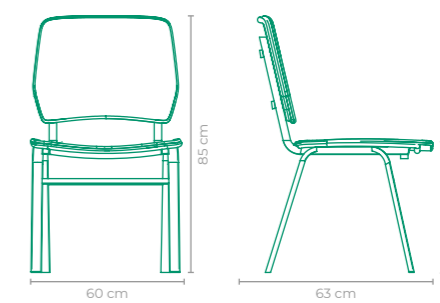

TAMANHO:
L 57 cm x P 71 cm x A 83 cm

CADEIRA WAP CADU SILVA

COD: CACS11

ESTRUTURA:
ALUMÍNIO

ACABAMENTO CUSTOMIZÁVEL:
ALUMÍNIO, FIBRA SINTÉTICA E TAPEÇARIA

COD: CACS21

ESTRUTURA:
ALUMÍNIO

ACABAMENTO CUSTOMIZÁVEL:
ALUMÍNIO, CORDA TRANÇADA E TAPEÇARIA

TAMANHO:
L 58 cm x P 60 cm x A 80 cm

CADEIRA WAP CADU SILVA

COD: CACS12

ESTRUTURA:
ALUMÍNIO

ACABAMENTO CUSTOMIZÁVEL:
ALUMÍNIO, FIBRA SINTÉTICA E TAPEÇARIA

TAMANHO:
L 58 cm x P 55 cm x A 64 cm

CADEIRA AIR CESARE ARÓSIO

COD: CACA01

ESTRUTURA:
ALUMÍNIO

ACABAMENTO CUSTOMIZÁVEL:
ALUMÍNIO E FIBRA SINTÉTICA

TAMANHO:
L 60 cm x P 63 cm x A 85 cm

CADEIRA NATURA CLAUDIA MAZZIERI

COD: CACM01

ESTRUTURA:
ALUMÍNIO E MADEIRA CUMARU

ACABAMENTO CUSTOMIZÁVEL:
FIBRA SINTÉTICA

TAMANHO:
L 50 cm x P 60 cm x A 81 cm

CADEIRA BALNEÁRIO

DANILO VALE

COD.: CADV01

ESTRUTURA:
ALUMÍNIO

ACABAMENTO CUSTOMIZÁVEL:
ALUMÍNIO, CORDA TRANÇADA E TAPEÇARIA

TAMANHO:
L 62 cm x P 60,5 cm x A 77,5 cm

CADEIRA SMART