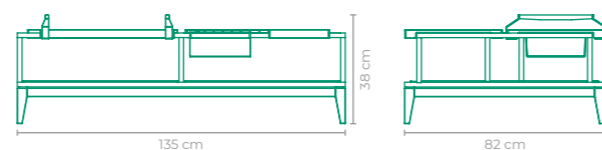

MESA DE CENTRO FORMATI

URUTU

COD.: **MCUR01**

ESTRUTURA:
ALUMÍNIO E MADEIRA CUMARU

ACABAMENTO CUSTOMIZÁVEL:
ALUMÍNIO

CONJUNTO:
01 ESTMCUR01
+ 01 PRUR01 + 03 PRUR02 + 01 CHUR01

TAMANHO:
L 135 cm x P 82 cm x A 38 cm