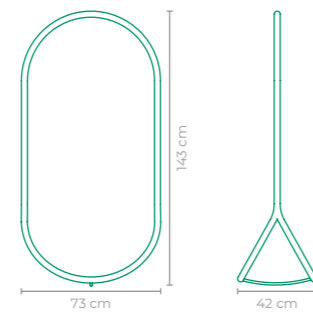

APARADOR FORMATI URUTU

COD.: **ESTAPUR01**

ESTRUTURA:
ALUMÍNIO E MADEIRA CUMARU

ACABAMENTO CUSTOMIZÁVEL:
ALUMÍNIO

TAMANHO:
L 180 cm x P 40 cm x A 75 cm

APARADOR FORMATI URUTU

COD.: **APUR01**

ESTRUTURA:
ALUMÍNIO E MADEIRA CUMARU

COD: **BLAA01**
 ESTRUTURA:
 ALUMÍNIO
 ACABAMENTO CUSTOMIZÁVEL:
 ALUMÍNIO E FIBRA SINTÉTICA
 TAMANHO:
 L 84 cm x P 50 cm x A 17 cm

BALANÇO BALNEÁRIO

DANILO VALE

COD.: **BLDV02**

ESTRUTURA:
ALUMÍNIO

ACABAMENTO CUSTOMIZÁVEL:
ALUMÍNIO, CORDA TRANÇADA E TAPEÇARIA

TAMANHO:
L 65 cm x P 58 cm x A 34 cm

BALANÇO MANGA

PEDRO HARUF

COD.: **BLPH01**

ESTRUTURA:
ALUMÍNIO

ACABAMENTO CUSTOMIZÁVEL:
ALUMÍNIO E FIBRA SINTÉTICA

TAMANHO:
L 73 cm x P 42 cm x A 143 cm

DEIXE O SOL ENTRAR

BANCO BALI

COD: **BABA02**
 ESTRUTURA:
 MADEIRA CUMARU E ALUMÍNIO
 TAMANHO:
 L 60 cm x P 40 cm x A 46 cm

BANCO ISTAMBUL

COD: **BASTI2**
 ESTRUTURA:
 MADEIRA CUMARU
 TAMANHO:
 L 185 cm x P 40 cm x A 43 cm