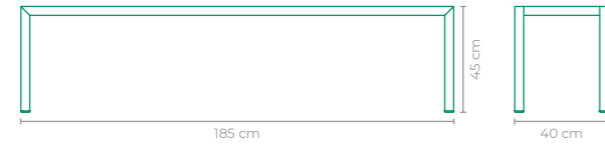

BANCO BALI

COD: **BABA02**
 ESTRUTURA:
 MADEIRA CUMARU E ALUMÍNIO
 TAMANHO:
 L 60 cm x P 40 cm x A 46 cm

BANCO ISTAMBUL

COD: **BASTI2**
 ESTRUTURA:
 MADEIRA CUMARU
 TAMANHO:
 L 185 cm x P 40 cm x A 43 cm

BANCO MECA

COD: **BAMC01**
 ESTRUTURA:
 ALUMÍNIO E MADEIRA CUMARU
 ACABAMENTO CUSTOMIZÁVEL:
 ALUMÍNIO *TAPEÇARIA OPCIONAL
 TAMANHO:
 L 299 cm x P 46 cm x A 43 cm

BANCO MITANE

COD: **BAMN01**
 ESTRUTURA:
 MADEIRA CUMARU E ALUMÍNIO
 ACABAMENTO CUSTOMIZÁVEL:
 ALUMÍNIO
 TAMANHO:
 L 180 cm x P 64 cm x A 41 cm

BANCO OHANA

COD: **BAOH04**
 ESTRUTURA:
 ALUMÍNIO E MADEIRA CUMARU
 ACABAMENTO CUSTOMIZÁVEL:
 ALUMÍNIO
 TAMANHO:
 L 185 cm x P 40 cm x A 45 cm

BANCO OHANA

COD: **BAOH24**
 ESTRUTURA:
 ALUMÍNIO
 ACABAMENTO CUSTOMIZÁVEL:
 ALUMÍNIO
 TAMANHO:
 L 185 cm x P 40 cm x A 45 cm