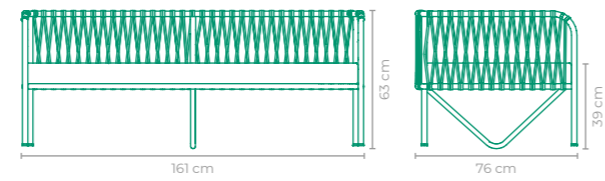

COD.: **SOJO01**

ESTRUTURA:
ALUMÍNIO

ACABAMENTO CUSTOMIZÁVEL:
ALUMÍNIO, CORDA TRICOTADA E TAPEÇARIA

TAMANHO:
L 161 cm x P 76 cm x A 63 cm