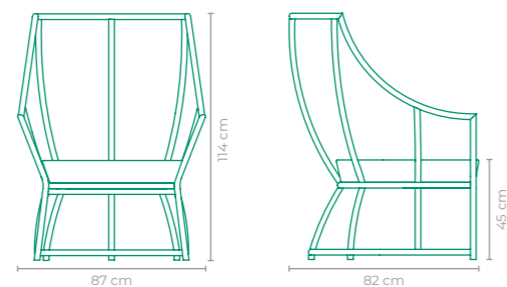

POLTRONA MYKONOS

COD: **POMY03**
 ESTRUTURA:
 ALUMÍNIO
 ACABAMENTO CUSTOMIZÁVEL:
 FIBRA SINTÉTICA, CORDA TRICOTADA
 E TAPEÇARIA
 TAMANHO:
 L 87 cm x P 82 cm x A 114 cm

POLTRONA MYKONOS

COD.: **POMY23**
 ESTRUTURA:
ALUMÍNIO
 ACABAMENTO CUSTOMIZÁVEL:
 FIBRA SINTÉTICA, CORDA TRICOTADA
 E TAPEÇARIA
 TAMANHO:
 L 87 cm x P 82 cm x A 114 cm

POLTRONA MYKONOS

COD.: **POMY04**
 ESTRUTURA:
ALUMÍNIO
 ACABAMENTO CUSTOMIZÁVEL:
 ALUMÍNIO, CORDA TRANÇADA,
 CORDA TRICOTADA E TAPEÇARIA
 TAMANHO:
 L 62 cm x P 64 cm x A 78 cm

POLTRONA MYKONOS

COD.: **POMY05**
 ESTRUTURA:
ALUMÍNIO
 ACABAMENTO CUSTOMIZÁVEL:
 ALUMÍNIO, CORDA TRANÇADA E TAPEÇARIA
 TAMANHO:
 L 69 cm x P 57 cm x A 78 cm