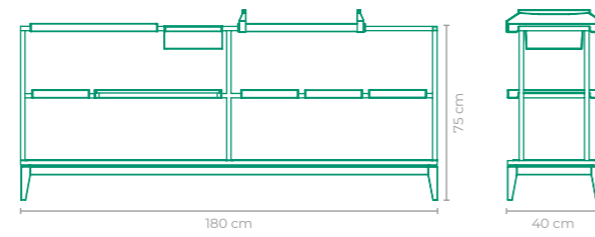

APARADOR FORMATI URUTU

COD.: **ESTAPUR01**

ESTRUTURA:
ALUMÍNIO E MADEIRA CUMARU

ACABAMENTO CUSTOMIZÁVEL:
ALUMÍNIO

TAMANHO:
L 180 cm x P 40 cm x A 75 cm

APARADOR FORMATI URUTU

COD.: **APUR01**

ESTRUTURA:
ALUMÍNIO E MADEIRA CUMARU

ACABAMENTO CUSTOMIZÁVEL:
ALUMÍNIO

CONJUNTO:
01 ESTAPUR01
+ 02 GVUR01 + 04 PRUR01 + 03 PRUR02 + 01 CHUR01

TAMANHO:
L 180 cm x P 40 cm x A 75 cm

COD. POAD01
PAG. 197

COD. BLPH01
PAG. 16

CATEGORIA

BALANÇOS E POLTRONAS SUSPENSAS