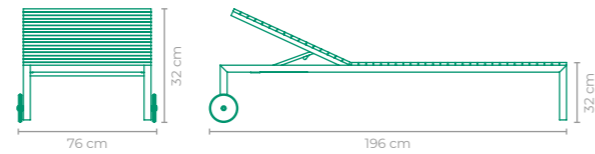

COD: **CLGD03**
 ESTRUTURA:
 ALUMÍNIO E MADEIRA CUMARU *ENCOSTO AJUSTÁVEL
 ACABAMENTO CUSTOMIZÁVEL:
 ALUMÍNIO E SLING FRANCÊS
 TAMANHO:
 L 81 cm x P 204 cm x A 53 cm

CHAISE VINCY

COD: **CLVI06**
 ESTRUTURA:
 ALUMÍNIO *ENCOSTO AJUSTÁVEL
 ACABAMENTO CUSTOMIZÁVEL:
 ALUMÍNIO E SLING FRANCÊS
 TAMANHO:
 L 84 cm x P 198 cm x A 35,5 cm

CHAISE CRAFT

COD: **CLCF01**
 ESTRUTURA:
 ALUMÍNIO
 ACABAMENTO CUSTOMIZÁVEL:
 TAPEÇARIA
 TAMANHO:
 L 70 cm x P 190 cm x A 60 cm

CHAISE CRAFT

COD.: **CLCF02**ESTRUTURA:
ALUMÍNIOACABAMENTO CUSTOMIZÁVEL:
TAPEÇARIATAMANHO:
L 150 cm x P 190 cm x A 60 cm

CHAISE MAR

COD.: **CLAR01**ESTRUTURA:
MADEIRA CUMARU E ALUMÍNIO *ENCOSTO AJUSTÁVELACABAMENTO CUSTOMIZÁVEL:
SLING FRANCÊS E ALUMÍNIOTAMANHO:
L 77 cm x P 189 cm x A 31 cm

CHAISE ECHO

COD.: **CLECO1**ESTRUTURA:
ALUMÍNIO E MADEIRA CUMARU
*ENCOSTO AJUSTÁVEL * PAGINAÇÃO HORIZONTALACABAMENTO CUSTOMIZÁVEL:
ALUMÍNIOTAMANHO:
L 76 cm x P 196 cm x A 32 cm