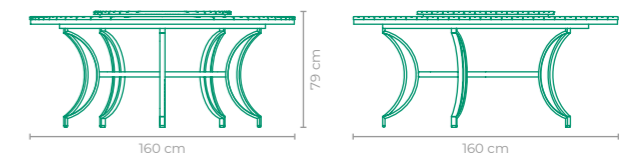

COD.: MAER01
 ESTRUTURA:
 ALUMÍNIO E MADEIRA CUMARU
 *TAMPO NÃO FORNECIDO,
 SUGESTÃO DE VIDRO OU PEDRA (120 cm)
 ACABAMENTO CUSTOMIZÁVEL:
 ALUMÍNIO
 TAMANHO:
 L 100 cm x P 100 cm x A 75 cm

MESA APORUÊ

COD.: MAAP01
 ESTRUTURA:
 MADEIRA CUMARU
 *TAMPO NÃO FORNECIDO,
 SUGESTÃO DE VIDRO OU PEDRA (220 x 155 cm)
 TAMANHO:
 L 182 cm x P 90 cm x A 74 cm

MESA EROS

COD.: MAER03
 ESTRUTURA:
 ALUMÍNIO E MADEIRA CUMARU
 *TAMPO NÃO FORNECIDO,
 SUGESTÃO DE VIDRO OU PEDRA (160 cm)
 ACABAMENTO CUSTOMIZÁVEL:
 ALUMÍNIO
 TAMANHO:
 L 140 cm x P 140 cm x A 75 cm

MESA CHROMA

COD.: MACH01
 ESTRUTURA:
 ALUMÍNIO
 ACABAMENTO CUSTOMIZÁVEL:
 ALUMÍNIO
 TAMANHO:
 L 70 cm x P 70 cm x A 74 cm

MESA EROS

COD.: MAER04
 ESTRUTURA:
 ALUMÍNIO E MADEIRA CUMARU
 ACABAMENTO CUSTOMIZÁVEL:
 ALUMÍNIO
 TAMANHO:
 L 160 cm x P 160 cm x A 79 cm