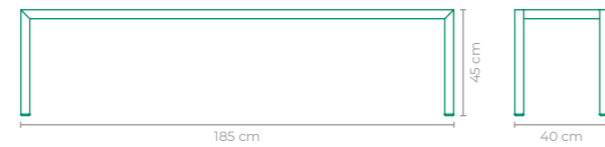

BANCO BALI

COD: **BABA02**
 ESTRUTURA:
 MADEIRA CUMARU E ALUMÍNIO
 TAMANHO:
 L 60 cm x P 40 cm x A 46 cm

BANCO ISTAMBUL

COD: **BASTI2**
 ESTRUTURA:
 MADEIRA CUMARU
 TAMANHO:
 L 185 cm x P 40 cm x A 43 cm

BANCO MECA

COD: **BAMC01**
 ESTRUTURA:
 ALUMÍNIO E MADEIRA CUMARU
 ACABAMENTO CUSTOMIZÁVEL:
 ALUMÍNIO *TAPEÇARIA OPCIONAL
 TAMANHO:
 L 299 cm x P 46 cm x A 43 cm

BANCO MITANE

COD: **BAMN01**
 ESTRUTURA:
 MADEIRA CUMARU E ALUMÍNIO
 ACABAMENTO CUSTOMIZÁVEL:
 ALUMÍNIO
 TAMANHO:
 L 180 cm x P 64 cm x A 41 cm

BANCO OHANA

COD: **BAOH04**
 ESTRUTURA:
 ALUMÍNIO E MADEIRA CUMARU
 ACABAMENTO CUSTOMIZÁVEL:
 ALUMÍNIO
 TAMANHO:
 L 185 cm x P 40 cm x A 45 cm

BANCO OHANA

COD: **BAOH24**
 ESTRUTURA:
 ALUMÍNIO
 ACABAMENTO CUSTOMIZÁVEL:
 ALUMÍNIO
 TAMANHO:
 L 185 cm x P 40 cm x A 45 cm