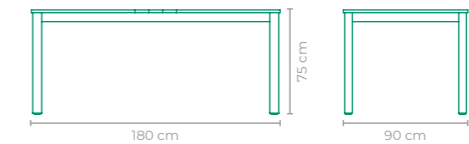

MASA ISTAMBUL

COD: **MASTI7**
ESTRUTURA:
MADEIRA CUMARU
*MADEIRA CENTRAL PAGANAÇÃO VERTICAL
*2 *TAMPO NÃO FORNECIDO, SUGESTÃO DE
VIDRO OU PEDRA (75 cm x 90cm)
COD: **MASTI9**
ESTRUTURA:
MADEIRA CUMARU
*MADEIRA CENTRAL PAGANAÇÃO VERTICAL ESPECIAL
*2 *TAMPO NÃO FORNECIDO, SUGESTÃO DE
VIDRO OU PEDRA (75 cm x 90cm)
TAMANHO:
L 180 cm x P 90 cm x A 75 cm