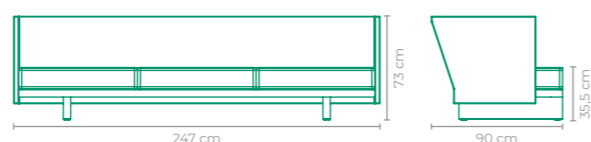

TAMANHO:
L 247 cm x P 90 cm x A 73 cm

SOFÁ VIDA BOA

COD.: **SOVB01 | SOVB27 | SOVB02 | SOVB28 | SOVB04 | SOVB29**

ESTRUTURA:
MADEIRA CUMARU *SEM BRAÇOS

ACABAMENTO CUSTOMIZÁVEL:
TAPEÇARIA

OPÇÕES DE TAMANHO: