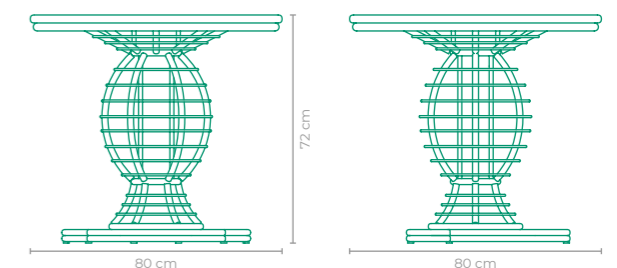

MESA LUA

COD: **MALU03**
ESTRUTURA:
ALUMÍNIO *TAMPO NÃO FORNECIDO,
SUGESTÃO DE VIDRO OU PEDRA (100 cm)
ACABAMENTO CUSTOMIZÁVEL:
ALUMÍNIO
TAMANHO:
L 80 cm x P 80 cm x A 72 cm