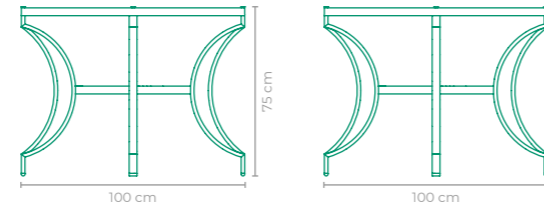

MESA EROS

COD.: MAER03
 ESTRUTURA:
 ALUMÍNIO E MADEIRA CUMARU
 *TAMPO NÃO FORNECIDO,
 SUGESTÃO DE VIDRO OU PEDRA (160 cm)
 ACABAMENTO CUSTOMIZÁVEL:
 ALUMÍNIO
 TAMANHO:
 L 140 cm x P 140 cm x A 75 cm

MESA CHROMA

COD.: MACH01
 ESTRUTURA:
 ALUMÍNIO
 ACABAMENTO CUSTOMIZÁVEL:
 ALUMÍNIO
 TAMANHO:
 L 70 cm x P 70 cm x A 74 cm

MESA EROS

COD.: MAER04
 ESTRUTURA:
 ALUMÍNIO E MADEIRA CUMARU
 ACABAMENTO CUSTOMIZÁVEL:
 ALUMÍNIO
 TAMANHO:
 L 160 cm x P 160 cm x A 79 cm

MESA EROS

COD.: **MATAIO**
 ESTRUTURA:
ALUMÍNIO
 *TAMPO NÃO FORNECIDO,
 SUGESTÃO DE VIDRO OU PEDRA (120 cm)
 ACABAMENTO CUSTOMIZÁVEL:
ALUMÍNIO
 TAMANHO:
 L 100 cm x P 100 cm x A 75 cm

MESA EROS

COD.: **MATAII**
 ESTRUTURA:
ALUMÍNIO
 ACABAMENTO CUSTOMIZÁVEL:
ALUMÍNIO
 TAMANHO:
 L 100 cm x P 100 cm x A 75 cm

MESA ESTARVIM

COD.: **MAES01**
 ESTRUTURA:
MADEIRA CUMARU
 *TAMPO NÃO FORNECIDO,
 SUGESTÃO DE VIDRO OU PEDRA (100 cm)
 TAMANHO:
 L 64 cm x P 64 cm x A 75 cm

MESA ESTARVIM

COD.: **MAES04**
 ESTRUTURA:
MADEIRA CUMARU E ALUMÍNIO
 ACABAMENTO CUSTOMIZÁVEL:
ALUMÍNIO
 TAMANHO:
 L 100 cm x P 100 cm x A 75 cm