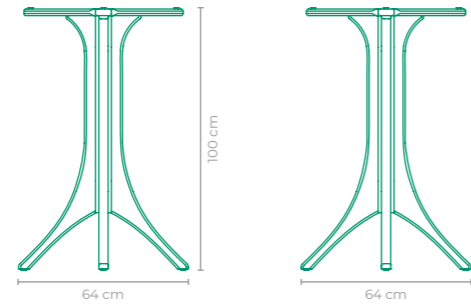

MESA PERFIL

STUDIO QUBO

COD.: **MASQ01**

ESTRUTURA:
ALUMÍNIO

*ALTURA DO GIRATÓRIO 80 cm
*ALTURA DO TAMPO 76 cm

ACABAMENTO CUSTOMIZÁVEL:
ALUMÍNIO

TAMANHO:
L 160 cm x P 160 cm x A 80 cm

MESA BALNEÁRIO

DANILO VALE

COD.: **MADV01**

ESTRUTURA:
ALUMÍNIO E MADEIRA CUMARU

ACABAMENTO CUSTOMIZÁVEL:
ALUMÍNIO

TAMANHO:
L 130 cm x P 130 cm x A 74 cm

DEIXE O SOL ENTRAR

CATEGORIA

MESAS BISTROT

MESA BISTROT ESTARVIM

COD: **MBES01**
 ESTRUTURA:
 MADEIRA CUMARU
 *TAMPO NÃO FORNECIDO,
 SUGESTÃO DE VIDRO OU PEDRA (80 cm)

TAMANHO:
 L 64 cm x P 64 cm x A 100 cm

MESA BISTROT ESTARVIM

COD: **MBES02**
 ESTRUTURA:
 MADEIRA CUMARU E ALUMÍNIO
 ACABAMENTO CUSTOMIZÁVEL:
 ALUMÍNIO

TAMANHO:
 L 80 cm x P 80 cm x A 100 cm

MESA BISTROT ÔNIX

COD: **MBON01**
 ESTRUTURA:
 ALUMÍNIO *TAMPO NÃO FORNECIDO,
 SUGESTÃO DE VIDRO OU PEDRA (80 cm)

ACABAMENTO CUSTOMIZÁVEL:
 ALUMÍNIO
 TAMANHO:
 L 64 cm x P 64 cm x A 100 cm