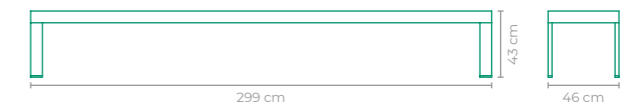

CATEGORIA

BANCOS

BANCO BALI

COD: **BABA01**
 ESTRUTURA:
 MADEIRA CUMARU E ALUMÍNIO
 ACABAMENTO CUSTOMIZÁVEL:
 FIBRA SINTÉTICA
 TAMANHO:
 L 60 cm P 40 cm x A 45 cm

BANCO BALI

COD: **BABA21**
 ESTRUTURA:
 MADEIRA CUMARU E ALUMÍNIO
 ACABAMENTO CUSTOMIZÁVEL:
 CORDA TRICOTADA
 TAMANHO:
 L 60 cm x P 40 cm x A 45 cm

BANCO BALI

COD: **BABA02**
 ESTRUTURA:
 MADEIRA CUMARU E ALUMÍNIO
 TAMANHO:
 L 60 cm x P 40 cm x A 46 cm

BANCO ISTAMBUL

COD: **BASTI2**
 ESTRUTURA:
 MADEIRA CUMARU
 TAMANHO:
 L 185 cm x P 40 cm x A 43 cm

BANCO MECA

COD: **BAMC01**
 ESTRUTURA:
 ALUMÍNIO E MADEIRA CUMARU
 ACABAMENTO CUSTOMIZÁVEL:
 ALUMÍNIO *TAPEÇARIA OPCIONAL
 TAMANHO:
 L 299 cm x P 46 cm x A 43 cm

BANCO MITANE

COD: **BAMN01**
 ESTRUTURA:
 MADEIRA CUMARU E ALUMÍNIO
 ACABAMENTO CUSTOMIZÁVEL:
 ALUMÍNIO
 TAMANHO:
 L 180 cm x P 64 cm x A 41 cm