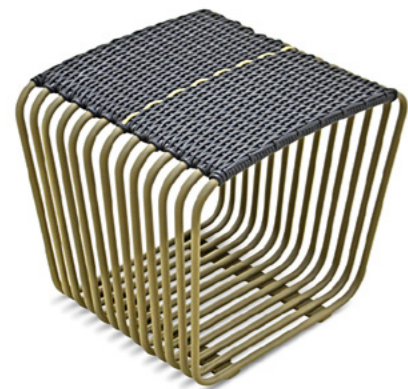

ESTRUTURA:
INÓX

ACABAMENTO CUSTOMIZÁVEL:
INÓX E TAPEÇARIA

TAMANHO:
L 45 cm x P 57 cm x A 50 cm

PUFF ALVARENGA
PEDRO HARUF

COD.: **PUPH01**

ESTRUTURA:
ALUMÍNIO E MADEIRA CUMARU

ACABAMENTO CUSTOMIZÁVEL:
ALUMÍNIO E TAPEÇARIA

TAMANHO:
L 104 cm x P 96 cm x A 42 cm

PUFF ARCO
EM2

COD.: **PUED02**

ESTRUTURA:
ALUMÍNIO

ACABAMENTO CUSTOMIZÁVEL:
ALUMÍNIO E FIBRA SINTÉTICA

TAMANHO:
L 45 cm x P 41 cm x A 41 cm

PUFF LAGUNA
PEPÉ LIMA

COD.: **PULG01**