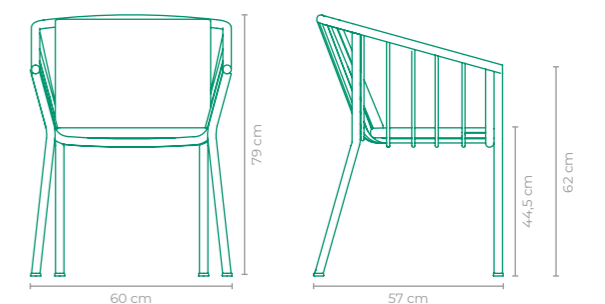

POLTRONA MIRELA

COD: **POMI04**
ESTRUTURA:
ALUMÍNIO
ACABAMENTO CUSTOMIZÁVEL:
ALUMÍNIO E TAPEÇARIA
TAMANHO:
L 60 cm x P 57 cm x A 79 cm