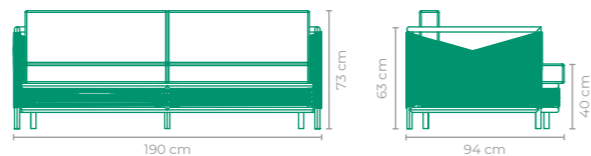

SOFÁ VOLPI

COD.: **SOVO01**

ESTRUTURA:
ALUMÍNIO

ACABAMENTO CUSTOMIZÁVEL:
ALUMÍNIO, FIBRA SINTÉTICA E TAPEÇARIA

COD.: **SOVO21**

ESTRUTURA:
ALUMÍNIO

ACABAMENTO CUSTOMIZÁVEL:
ALUMÍNIO, CORDA TRANÇADA E TAPEÇARIA

TAMANHO:
L 190 cm x P 94 cm x A 73 cm