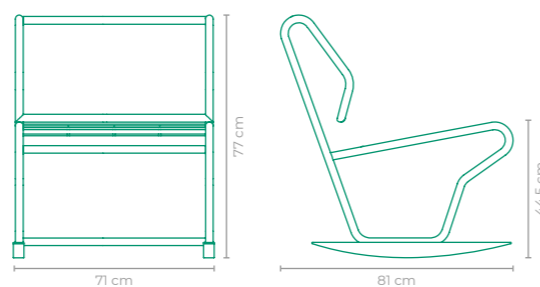

ACABAMENTO CUSTOMIZÁVEL:
ALUMÍNIO E CORDA TRICOTADA

TAMANHO:
L 78 cm x P 79 cm x A 73 cm

POLTRONA LOLA

PEDRO USECHE

COD.: **POPU02**

ESTRUTURA:
ALUMÍNIO E MADEIRA CUMARU

ACABAMENTO CUSTOMIZÁVEL:
CORDA TRICOTADA

TAMANHO:
L 71 cm x P 81 cm x A 77 cm

POLTRONA TATA

PEDRO USECHE

COD.: **POPU06**

ESTRUTURA:
ALUMÍNIO

ACABAMENTO CUSTOMIZÁVEL:
ALUMÍNIO E SLING FRANCÊS

TAMANHO:
L 82 cm x P 105,5 cm x A 133,5 cm

POLTRONA GAFANHOTO