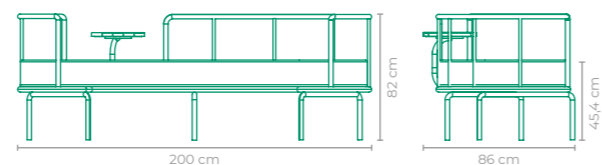

SOFÁ YOU&ME

CESARE ARÓSIO

COD.: SOCA51

ESTRUTURA:
ALUMÍNIO E MADEIRA CUMARU

ACABAMENTO CUSTOMIZÁVEL:
ALUMÍNIO, FIBRA SINTÉTICA E TAPEÇARIA

COD.: SOCA52

ESTRUTURA:
ALUMÍNIO E MADEIRA CUMARU

ACABAMENTO CUSTOMIZÁVEL:
ALUMÍNIO, CORDA TRANÇADA E TAPEÇARIA

TAMANHO:
L 200 cm x P 86 cm x A 82 cm