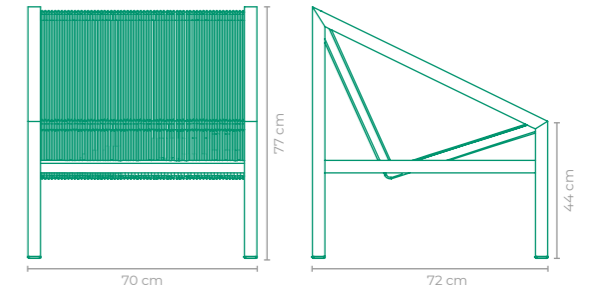

POLTRONA NÓ

RAHYJA AFRANGE

COD.: PORA03

ESTRUTURA:
ALUMÍNIO

ACABAMENTO CUSTOMIZÁVEL:
ALUMÍNIO E FIBRA SINTÉTICA

TAMANHO:
L 70 cm x P 72 cm x A 77 cm