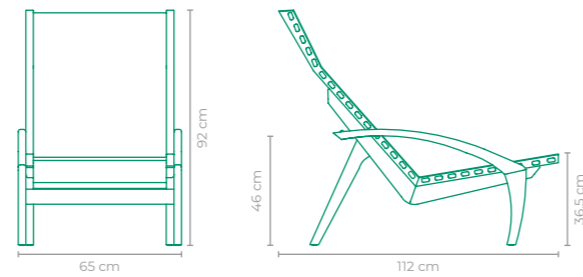

POLTRONA MIRELA

COD: **POMI04**
 ESTRUTURA:
 ALUMÍNIO
 ACABAMENTO CUSTOMIZÁVEL:
 ALUMÍNIO E TAPEÇARIA
 TAMANHO:
 L 60 cm x P 57 cm x A 79 cm

POLTRONA MITANE

COD: **POMN01**
 ESTRUTURA:
 ALUMÍNIO E MADEIRA CUMARU
 ACABAMENTO CUSTOMIZÁVEL:
 ALUMÍNIO E FIBRA SINTÉTICA
 TAMANHO:
 L 60 cm x P 106 cm x A 88 cm

POLTRONA MYKONOS

COD: **POMY01**
 ESTRUTURA:
 ALUMÍNIO *ALMOFADAS NÃO INCLUSAS
 ACABAMENTO CUSTOMIZÁVEL:
 ALUMÍNIO, FIBRA SINTÉTICA E TAPEÇARIA
 TAMANHO:
 L 100 cm x P 87 cm x A 114 cm

POLTRONA MITANE

COD: **POMN04**
 ESTRUTURA:
 MADEIRA CUMARU E ALUMÍNIO
 ACABAMENTO CUSTOMIZÁVEL:
 FITA NÁUTICA E ALUMÍNIO
 TAMANHO:
 L 65 cm x P 112 cm x A 92 cm