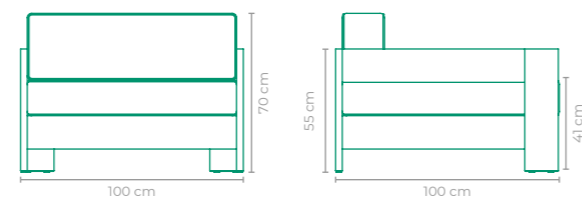

POLTRONA VIDA BOA

COD: **POVB90 | POVB10**

ESTRUTURA:
MADEIRA CUMARU

ACABAMENTO CUSTOMIZÁVEL:
TAPEÇARIA

OPÇÕES DE TAMANHO:

POVB90: L 90 cm x P 90 cm x A 70 cm

POVB10: L 100 cm x P 100 cm x A 70 cm