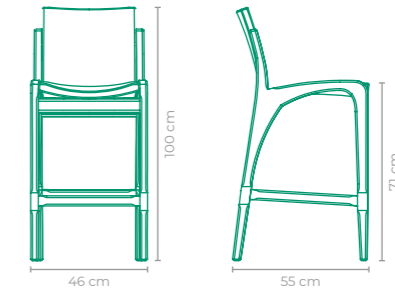

BANQUETA ÔNIX

COD: BFON23
 ESTRUTURA:
 ALUMÍNIO
 ACABAMENTO CUSTOMIZÁVEL:
 ALUMÍNIO E CORDA TRANÇADA
 TAMANHO:
 L 46 cm x P 51 cm x A 100 cm

BANQUETA ÔNIX

COD: BFON19
 ESTRUTURA:
 ALUMÍNIO E MADEIRA CUMARU
 ACABAMENTO CUSTOMIZÁVEL:
 ALUMÍNIO E SLING FRANCÊS
 TAMANHO:
 L 51 cm x P 49 cm x A 99 cm

BANQUETA ÔNIX

COD: BFON26
 ESTRUTURA:
 ALUMÍNIO
 ACABAMENTO CUSTOMIZÁVEL:
 ALUMÍNIO E CORDA TRICOTADA
 TAMANHO:
 L 40 cm x P 49 cm x A 100 cm

BANQUETA ÔNIX

COD.: **BFON27**
 ESTRUTURA:
 ALUMÍNIO E MADEIRA CUMARU
 ACABAMENTO CUSTOMIZÁVEL:
 ALUMÍNIO E CORDA TRICOTADA
 TAMANHO:
 L 51 cm x P 50 cm x A 100 cm

BANQUETA TIDRA

COD.: **BFTI02**
 ESTRUTURA:
 MADEIRA CUMARU
 ACABAMENTO CUSTOMIZÁVEL:
 FIBRA SINTÉTICA
 TAMANHO:
 L 46 cm x P 55 cm x A 100 cm

BANQUETA VAI E VEM PEDRO USECHE

COD.: **BFPU01**
 ESTRUTURA:
 ALUMÍNIO E MADEIRA CUMARU
 ACABAMENTO CUSTOMIZÁVEL:
 ALUMÍNIO E CORDA TRANÇADA
 TAMANHO:
 L 53 cm x P 53 cm x A 96 cm

BANQUETA TIDRA

COD.: **BFTI22**
 ESTRUTURA:
 MADEIRA CUMARU
 ACABAMENTO CUSTOMIZÁVEL:
 CORDA TRICOTADA
 TAMANHO:
 L 46 cm x P 55 cm x A 100 cm

BANQUETA TIDRA

COD.: **BFTI01**
 ESTRUTURA:
 MADEIRA CUMARU E ALUMÍNIO
 ACABAMENTO CUSTOMIZÁVEL:
 SLING FRANCÊS E ALUMÍNIO
 TAMANHO:
 L 46 cm x P 56 cm x A 99 cm