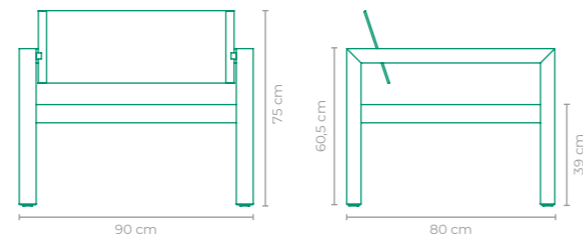

COD: POST04
ESTRUTURA: MADEIRA CUMARU E ALUMÍNIO
ACABAMENTO CUSTOMIZÁVEL: SLING FRANCÊS, CORDA TRANÇADA E CORDA TRICOTADA
TAMANHO: L 90 cm x P 80 cm x A 75 cm