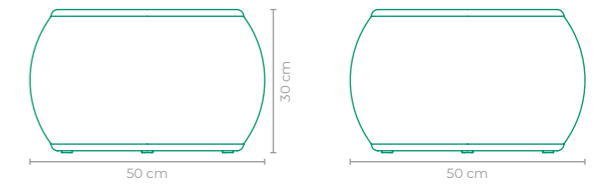

MESA LATERAL CUMARU

COD.: **MLCU01**
 ESTRUTURA:
 ALUMÍNIO E MADEIRA CUMARU
 ACABAMENTO CUSTOMIZÁVEL:
 ALUMÍNIO
 TAMANHO:
 L 30 cm x P 37 cm x A 57 cm

MESA LATERAL LUA

COD.: **MLLU01 | MLLU02 | MLLU03**
 ESTRUTURA:
 ALUMÍNIO
 ACABAMENTO CUSTOMIZÁVEL:
 FIBRA SINTÉTICA
 OPÇÕES DE TAMANHO:
MLLU01: L 50 cm x P 50 cm x A 30 cm
MLLU02: L 50 cm x P 50 cm x A 40 cm
MLLU03: L 50 cm x P 50 cm x A 50 cm