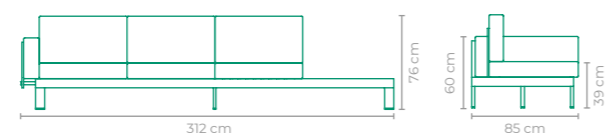

COD.: **SOMC01**

ESTRUTURA:
ALUMÍNIO, MADEIRA CUMARU E
ENCOSTO E BRAÇO EM POLICARBONATO

ACABAMENTO CUSTOMIZÁVEL:
ALUMÍNIO E TAPEÇARIA

TAMANHO:
L 312 cm x P 85 cm x A 76 cm