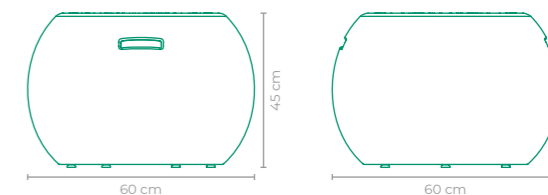

PUFF LUA

COD: **PULU23**

ESTRUTURA:
ALUMÍNIO E MADEIRA CUMARU

ACABAMENTO CUSTOMIZÁVEL:
CORDA TRICOTADA

TAMANHO:
L 60 cm x P 60 cm x A 45 cm