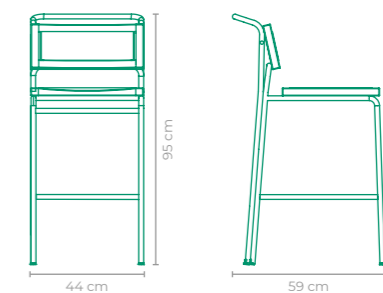

TAMANHO:
L 45 cm x P 52 cm x A 84 cm

BANQUETA BALNEÁRIO

DANILO VALE

COD.: **BFDV01**

ESTRUTURA:
ALUMÍNIO E MADEIRA CUMARU

ACABAMENTO CUSTOMIZÁVEL:
ALUMÍNIO E CORDA TRANÇADA

TAMANHO:
L 56,5 cm x P 56 cm x A 98 cm

BANQUETA GRILO

ILUDI

COD.: **BFILO1**

ESTRUTURA:
ALUMÍNIO E MADEIRA CUMARU

ACABAMENTO CUSTOMIZÁVEL:
ALUMÍNIO E SLING FRANCÊS

TAMANHO:
L 44 cm x P 59 cm x A 95 cm

BANQUETA SMART

MARCIO SASSINE