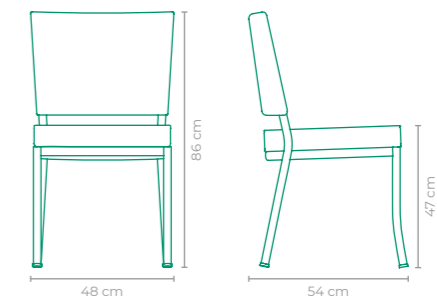

CADEIRA ASSURINI

COD.: **CAAS01**
 ESTRUTURA:
 ALUMÍNIO
 ACABAMENTO CUSTOMIZÁVEL:
 ALUMÍNIO, CORDA TRICOTADA E CORDA TRANÇADA
 TAMANHO:
 L 41 cm x P 53 cm x A 95 cm

CADEIRA CHROMA

COD.: **CACH01**
 ESTRUTURA:
 ALUMÍNIO
 ACABAMENTO CUSTOMIZÁVEL:
 ALUMÍNIO
 TAMANHO:
 L 50 cm x P 55 cm x A 85 cm

CADEIRA AYMORÉ

COD.: **CAAY01**
 ESTRUTURA:
 ALUMÍNIO E MADEIRA CUMARU
 ACABAMENTO CUSTOMIZÁVEL:
 ALUMÍNIO E CORDA TRANÇADA
 TAMANHO:
 L 51 cm x P 51 cm x A 77 cm

CADEIRA FARAH

COD.: **CAFA01**
 ESTRUTURA:
 ALUMÍNIO E MADEIRA CUMARU
 ACABAMENTO CUSTOMIZÁVEL:
 FIBRA SINTÉTICA
 TAMANHO:
 L 44 cm x P 52 cm x A 83 cm

CADEIRA ISTAMBUL

COD: **CAST01**
 ESTRUTURA:
 ALUMÍNIO E MADEIRA CUMARU
 ACABAMENTO CUSTOMIZÁVEL:
 FIBRA SINTÉTICA
 TAMANHO:
 L 47 cm x P 60 cm x A 85 cm

CADEIRA MOÇA

COD: **CAOC03**
 ESTRUTURA:
 ALUMÍNIO E MADEIRA CUMARU
 ACABAMENTO CUSTOMIZÁVEL:
 ALUMÍNIO *TAPEÇARIA E CORDA TRANÇADA OPCIONAL
 TAMANHO:
 L 55 cm x P 65 cm x A 86 cm

CADEIRA MOÇA

COD: **CAOC01**
 ESTRUTURA:
 ALUMÍNIO E MADEIRA CUMARU
 ACABAMENTO CUSTOMIZÁVEL:
 ALUMÍNIO *TAPEÇARIA E CORDA TRANÇADA OPCIONAL
 TAMANHO:
 L 50 cm x P 64 cm x A 86 cm

CADEIRA ÔNIX

COD: **CAON21**
 ESTRUTURA:
 ALUMÍNIO
 ACABAMENTO CUSTOMIZÁVEL:
 ALUMÍNIO, FIBRA SINTÉTICA E TAPEÇARIA
 TAMANHO:
 L 48 cm x P 54 cm x A 86 cm