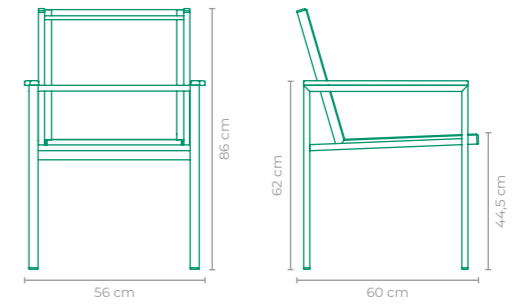

TAMANHO:
L 45 cm x P 52 cm x A 84 cm

BANQUETA BALNEÁRIO

DANILO VALE

COD.: **BFDV01**

ESTRUTURA:
ALUMÍNIO E MADEIRA CUMARU

ACABAMENTO CUSTOMIZÁVEL:
ALUMÍNIO E CORDA TRANÇADA

TAMANHO:
L 56,5 cm x P 56 cm x A 98 cm

CADEIRA ÔNIX

COD: **CAON40**
 ESTRUTURA:
 ALUMÍNIO E MADEIRA CUMARU
 ACABAMENTO CUSTOMIZÁVEL:
 ALUMÍNIO E SLING FRANCÊS
 TAMANHO:
 L 59 cm x P 57 cm x A 83 cm

CADEIRA ÔNIX

COD: **CAON49**
 ESTRUTURA:
 ALUMÍNIO
 ACABAMENTO CUSTOMIZÁVEL:
 ALUMÍNIO E CORDA TRANÇADA
 TAMANHO:
 L 52 cm x P 61 cm x A 88 cm

CADEIRA ÔNIX

COD.: **CAON56**

ESTRUTURA:
ALUMÍNIO E MADEIRA CUMARU

ACABAMENTO CUSTOMIZÁVEL:
ALUMÍNIO E CORDA TRICOTADA

TAMANHO:
L 60 cm x P 59 cm x A 82 cm

CADEIRA AQUARELA DO BRASIL

COD.: **CAAQ02**

ESTRUTURA:
ALUMÍNIO E MADEIRA CUMARU

ACABAMENTO CUSTOMIZÁVEL:
ALUMÍNIO E SLING FRANCÊS

TAMANHO:
L 56 cm x P 60 cm x A 86 cm

CADEIRA ÔNIX

COD.: **CAON58**

ESTRUTURA:
ALUMÍNIO

ACABAMENTO CUSTOMIZÁVEL:
ALUMÍNIO E CORDA TRICOTADA

TAMANHO:
L 51 cm x P 63 cm x A 84 cm