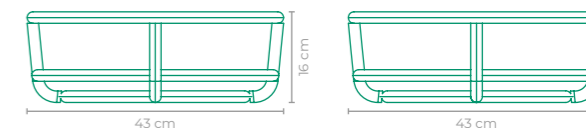

TAMANHO:
L 45 cm x P 45 cm x A 52 cm

FRUTEIRA WAP CADU SILVA

COD.: **FRCS01**

ESTRUTURA:
ALUMÍNIO

ACABAMENTO CUSTOMIZÁVEL:
ALUMÍNIO E FIBRA SINTÉTICA

TAMANHO:
L 43 cm x P 43 cm x A 16 cm

CESTO BAJA
LATERAL DISEÑO