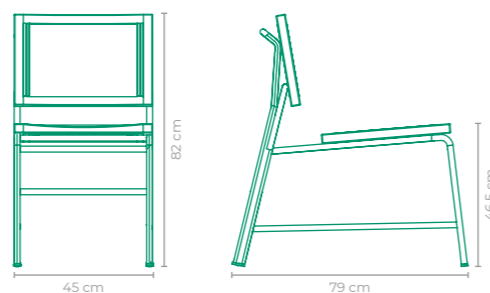

TAMANHO:
L 50 cm x P 60 cm x A 81 cm

CADEIRA BALNEÁRIO

DANILO VALE

COD.: CADV01

ESTRUTURA:
ALUMÍNIO

ACABAMENTO CUSTOMIZÁVEL:
ALUMÍNIO, CORDA TRANÇADA E TAPEÇARIA

TAMANHO:
L 62 cm x P 60,5 cm x A 77,5 cm

CADEIRA SMART

CADEIRA GRILO

ILUDI

COD.: CAILO1

ESTRUTURA:
ALUMÍNIO E MADEIRA CUMARU

ACABAMENTO CUSTOMIZÁVEL:
ALUMÍNIO E SLING FRANCÊS

TAMANHO:
L 45 cm x P 79 cm x A 82 cm

CADEIRA PARALELO

OQ DA CASA