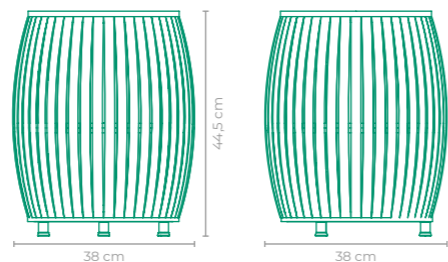

GARDEN ACESSORIUM

COD: **GAAC02**
 ESTRUTURA:
 ALUMÍNIO E MADEIRA CUMARU
 ACABAMENTO CUSTOMIZÁVEL:
 ALUMÍNIO
 TAMANHO:
 L 43 cm x P 43 cm

GARDEN LINEA PAULO LOUZADA

COD: **GAPLO1**
 ESTRUTURA:
 MADEIRA CUMARU E ALUMÍNIO
 ACABAMENTO CUSTOMIZÁVEL:
 ALUMÍNIO
 TAMANHO:
 L 38 cm x P 38 cm x A 44,5 cm

DEIXE O SOL ENTRAR

CATEGORIA

MESAS

Mac

qubo

MESA ABAPORU

COD.: MAAB01
 ESTRUTURA:
 MADEIRA CUMARU
 *TAMPO NÃO FORNECIDO,
 SUGESTÃO DE VIDRO OU PEDRA (140 cm)
 TAMANHO:
 L 120 cm x P 120 cm x A 73 cm

MESA EROS