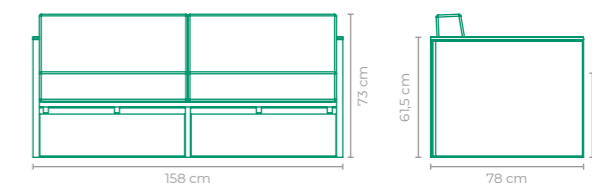

SOFÁ EKSO

EM2

COD.: SOED02

ESTRUTURA:
ALUMÍNIO E MADEIRA CUMARU

ACABAMENTO CUSTOMIZÁVEL:
ALUMÍNIO, FIBRA SINTÉTICA E TAPEÇARIA

TAMANHO:
L 158 cm x P 78 cm x A 73 cm