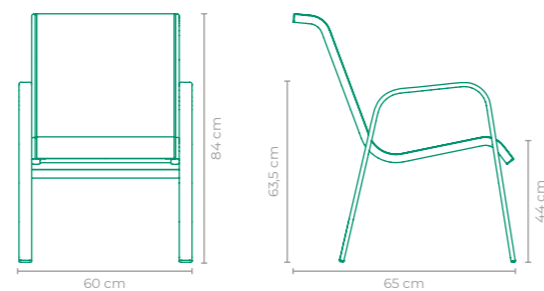

POLTRONA SUMMER

COD: **POSM03**

ESTRUTURA:
ALUMÍNIO *EMPILHÁVEL

ACABAMENTO CUSTOMIZÁVEL:
ALUMÍNIO E SLING FRANCÊS

TAMANHO:
L 60 cm x P 65 cm x A 84 cm