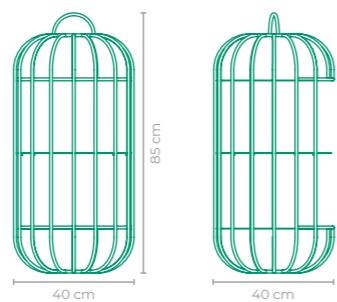

TAMANHO: L 200 cm x P 182 cm x A 190 cm

NINHO ARÁBIA

MARCO ROCCO

COD.: NIMR02

ESTRUTURA: ALUMÍNIO *ALMOFADAS NÃO INCLUSAS

ACABAMENTO CUSTOMIZÁVEL: FIBRA SINTÉTICA E TAPEÇARIA

TAMANHO: L 170 cm x P 170 cm x A 248 cm

ACABAMENTO CUSTOMIZÁVEL:
ALUMÍNIO

TAMANHO:
L 40 cm x P 40 cm x A 85 cm

LUMINÁRIA MIRIADE

COD.: **OBMI06**

ESTRUTURA:
ALUMÍNIO E MADEIRA CUMARU
**VIDROS, VELA E SUPORTE NÃO INCLUSO*
**SUGESTÃO DE VIDRO 15 x 15 cm*