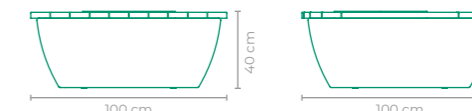

MESA DE CENTRO VALOS

COD: **MCVA22** | **MCVA23**

ESTRUTURA:
ALUMÍNIO E MADEIRA CUMARU *COOLER INCLUSO

ACABAMENTO CUSTOMIZÁVEL:
CORDA TRICOTADA

OPÇÕES DE TAMANHO:

MCVA22: L 100 cm x P 100 cm x A 40 cm

MCVA23: L 90 cm x P 90 cm x A 40 cm