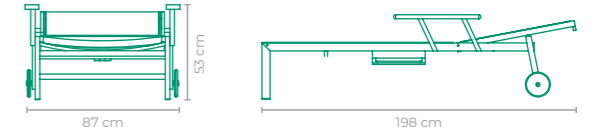

COD: **CLVI07**
ESTRUTURA:
ALUMÍNIO E MADEIRA CUMARU *ENCOSTO AJUSTÁVEL
ACABAMENTO CUSTOMIZÁVEL:
ALUMÍNIO E SLING FRANCÊS
TAMANHO:
L 87 cm x P 198 cm x A 53 cm