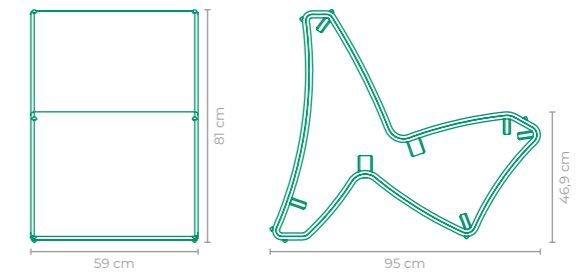

POLTRONA TRANSFORMER EM2

COD: **POED03**

ESTRUTURA:
INÓX

ACABAMENTO CUSTOMIZÁVEL:
FIBRA SINTÉTICA

TAMANHO:
L 59 cm x P 95 cm x A 81 cm