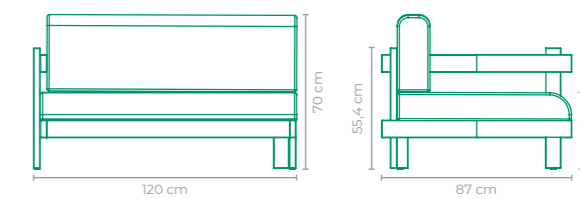

SOFÁ LAGUNA PEPÉ LIMA

COD.: **SOLG06**

ESTRUTURA:
MADEIRA CUMARU *BRAÇO LADO ESQUERDO

ACABAMENTO CUSTOMIZÁVEL:
TAPEÇARIA

TAMANHO:
L 120 cm x P 87 cm x A 70 cm