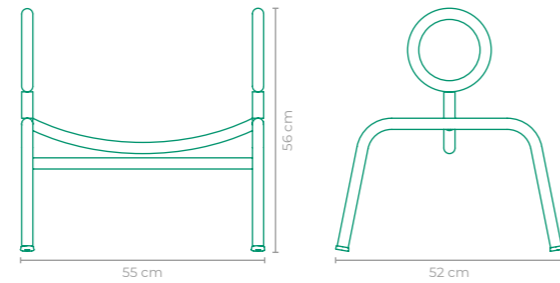

TAMANHO:
L 169 cm x P 49 cm x A 45 cm

BANCO GRILO
ILUDI

COD: **BAIL01**

ESTRUTURA:
ALUMÍNIO E MADEIRA CUMARU

ACABAMENTO CUSTOMIZÁVEL:
ALUMÍNIO E SLING FRANCÊS

TAMANHO:
L 135 cm x P 63 cm x A 78 cm

BANCO CAMPING
CLAUDIA MAZZIERI

TAMANHO:
L 82 cm x P 44 cm x A 64 cm

BANCO LINEA
PAULO LOUZADA

COD: **BAPL01**
ESTRUTURA:
ALUMÍNIO E MADEIRA CUMARU
ACABAMENTO CUSTOMIZÁVEL:
ALUMÍNIO
TAMANHO:
L 62 cm x P 42 cm x A 54 cm

BANCO FAGO
RONALD SASSON

COD: **BARS01**
ESTRUTURA:
ALUMÍNIO E MADEIRA CUMARU
ACABAMENTO CUSTOMIZÁVEL:
FIBRA SINTÉTICA
TAMANHO:
L 196 cm x P 47 cm x A 44 cm

BANCO ANEL
PEDRO USECHE

COD: **BAPU03**
ESTRUTURA:
ALUMÍNIO
ACABAMENTO CUSTOMIZÁVEL:
ALUMÍNIO E CORDA TRICOTADA
TAMANHO:
L 55 cm x P 52 cm x A 56 cm