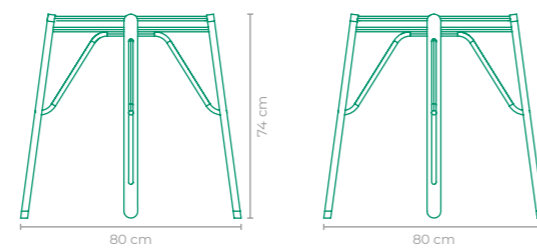

COD.: **MACA01**

ESTRUTURA:
ALUMÍNIO E MADEIRA CUMARU

ACABAMENTO CUSTOMIZÁVEL:
ALUMÍNIO

TAMANHO:
L 250 cm x P 135 cm x A 75 cm

MESA MATISSE

ÁLE ALVARENGA

COD.: **MAAA03**

ESTRUTURA:
ALUMÍNIO

*TAMPO NÃO FORNECIDO,
SUGESTÃO DE VIDRO OU PEDRA (120 cm)

ACABAMENTO CUSTOMIZÁVEL:
ALUMÍNIO

TAMANHO:
L 80 cm x P 80 cm x A 74 cm

MESA TRE

CLAUDIA MAZZIERI

COD.: **MACM01**

ESTRUTURA:
ALUMÍNIO E MADEIRA CUMARU