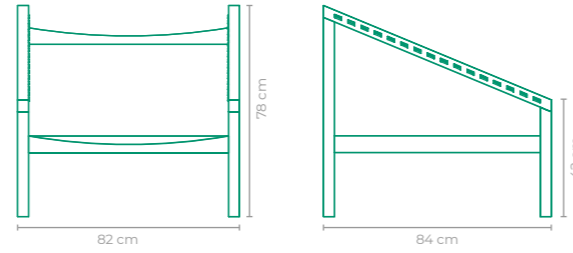

POLTRONA GINGA

RAHYJA AFRANGE

COD.: PORA01

ESTRUTURA:
MADEIRA CUMARU

ACABAMENTO CUSTOMIZÁVEL:
FITA NÁUTICA

TAMANHO:
L 82 cm x P 84 cm x A 78 cm

CONJUNTO GINGA

RAHYJA AFRANGE