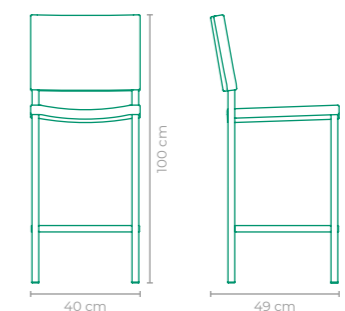

BANQUETA ÔNIX

COD: **BFON16**
 ESTRUTURA:
 ALUMÍNIO
 ACABAMENTO CUSTOMIZÁVEL:
 ALUMÍNIO E FIBRA SINTÉTICA
 TAMANHO:
 L 40 cm x P 49 cm x A 100 cm

BANQUETA ÔNIX

COD: BFON17
 ESTRUTURA:
 ALUMÍNIO E MADEIRA CUMARU
 ACABAMENTO CUSTOMIZÁVEL:
 ALUMÍNIO E FIBRA SINTÉTICA
 TAMANHO:
 L 51 cm x P 50 cm x A 100 cm

BANQUETA ÔNIX

COD: BFON22
 ESTRUTURA:
 ALUMÍNIO E MADEIRA CUMARU
 ACABAMENTO CUSTOMIZÁVEL:
 ALUMÍNIO E CORDA TRANÇADA
 TAMANHO:
 L 53 cm x P 51 cm x A 100 cm

BANQUETA ÔNIX

COD: BFON18
 ESTRUTURA:
 ALUMÍNIO
 ACABAMENTO CUSTOMIZÁVEL:
 ALUMÍNIO E SLING FRANCÊS
 TAMANHO:
 L 42 cm x P 49 cm x A 99 cm

BANQUETA ÔNIX

COD: BFON23
 ESTRUTURA:
 ALUMÍNIO
 ACABAMENTO CUSTOMIZÁVEL:
 ALUMÍNIO E CORDA TRANÇADA
 TAMANHO:
 L 46 cm x P 51 cm x A 100 cm

BANQUETA ÔNIX

COD: BFON19
 ESTRUTURA:
 ALUMÍNIO E MADEIRA CUMARU
 ACABAMENTO CUSTOMIZÁVEL:
 ALUMÍNIO E SLING FRANCÊS
 TAMANHO:
 L 51 cm x P 49 cm x A 99 cm

BANQUETA ÔNIX

COD: BFON26
 ESTRUTURA:
 ALUMÍNIO
 ACABAMENTO CUSTOMIZÁVEL:
 ALUMÍNIO E CORDA TRICOTADA
 TAMANHO:
 L 40 cm x P 49 cm x A 100 cm

BANQUETA ÔNIX

COD.: **BFON27**
 ESTRUTURA:
 ALUMÍNIO E MADEIRA CUMARU
 ACABAMENTO CUSTOMIZÁVEL:
 ALUMÍNIO E CORDA TRICOTADA
 TAMANHO:
 L 51 cm x P 50 cm x A 100 cm