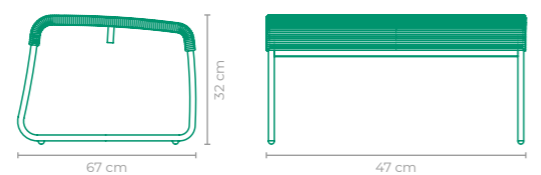

PUFF AVANT GARDE

COD: PUAG01

ESTRUTURA:
INOX

ACABAMENTO CUSTOMIZÁVEL:
INOX E FIBRA SINTÉTICA

TAMANHO:
L 67 cm x P 47 cm x A 32 cm