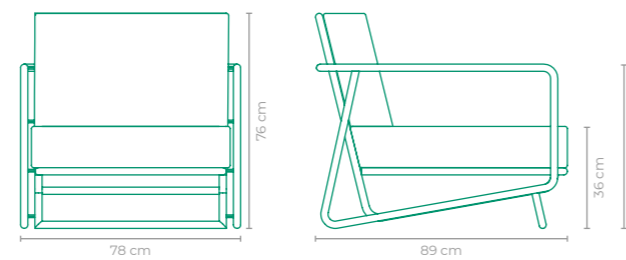

ESTRUTURA:
ALUMÍNIO *UTILIZAR EM ÁREAS COBERTAS

ACABAMENTO CUSTOMIZÁVEL:
ALUMÍNIO E TAPEÇARIA

TAMANHO:
L 60 cm x P 59 cm x A 77 cm

POLTRONA START

MARCIO CECÍLIO

COD.: PORT02

ESTRUTURA:
ALUMÍNIO

ACABAMENTO CUSTOMIZÁVEL:
ALUMÍNIO, CORDA TRICOTADA E TAPEÇARIA

TAMANHO:
L 78 cm x P 89 cm x A 76 cm

POLTRONA LINEA

PAULO LOUZADA

COD.: POPL01

ESTRUTURA:
MADEIRA CUMARU E ALUMÍNIO

ACABAMENTO CUSTOMIZÁVEL:
ALUMÍNIO

TAMANHO:
L 70 cm x P 72 cm x A 80 cm

POLTRONA ALVARENGA PEDRO HARUF