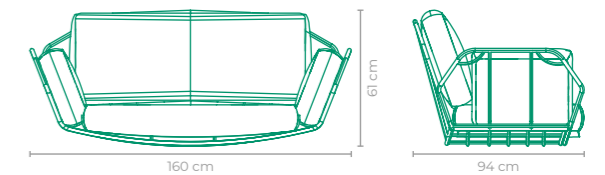

POLTRONA SUSPENSA ACESSORIUM

COD: **POAC01**
 ESTRUTURA:
 ALUMÍNIO
 ACABAMENTO CUSTOMIZÁVEL:
 CORDA TRICOTADA E CORDA TRANÇADA
 TAMANHO:
 L 73,5 cm x P 65 cm x A 58 cm

POLTRONA SUSPENSA MATISSE ÁLE ALVARENGA

COD: **POAA01**
 ESTRUTURA:
 ALUMÍNIO *ALMOFADAS NÃO INCLUSAS
 ACABAMENTO CUSTOMIZÁVEL:
 ALUMÍNIO, FIBRA SINTÉTICA E TAPEÇARIA
 TAMANHO:
 L 112 cm x P 94 cm x A 61 cm

SUPOTE PARA POLTRONA SUSPENSA ACESSORIUM

COD: **SPAC01**
 ESTRUTURA:
 MADEIRA CUMARU E ALUMÍNIO
 ACABAMENTO CUSTOMIZÁVEL:
 ALUMÍNIO
 TAMANHO:
 L 130 cm x P 149 cm x A 215 cm

POLTRONA SUSPENSA MATISSE ÁLE ALVARENGA

COD: **POAA02**
 ESTRUTURA:
 ALUMÍNIO
 ACABAMENTO CUSTOMIZÁVEL:
 ALUMÍNIO, FIBRA SINTÉTICA E TAPEÇARIA
 TAMANHO:
 L 160 cm x P 94 cm x A 61 cm

BALANÇO MOLA

COD: **BLML01**
 ESTRUTURA:
 ALUMÍNIO E MADEIRA CUMARU
 ACABAMENTO CUSTOMIZÁVEL:
 ALUMÍNIO *TAPEÇARIA E CORDA TRANÇADA OPCIONAL
 TAMANHO:
 L 62 cm x P 42 cm x A 14 cm

POLTRONA SUSPENSA MATISSE ÁLE ALVARENGA