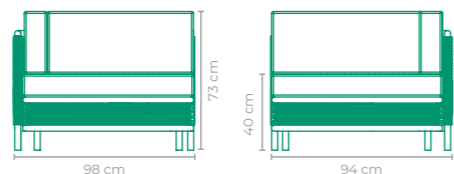

COD: **POVO04**
ESTRUTURA:
ALUMÍNIO *MÓDULO DE CANTO
ACABAMENTO CUSTOMIZÁVEL:
ALUMÍNIO, FIBRA SINTÉTICA E TAPEÇARIA
COD: **POVO24**
ESTRUTURA:
ALUMÍNIO *MÓDULO DE CANTO
ACABAMENTO CUSTOMIZÁVEL:
ALUMÍNIO, CORDA TRANÇADA E TAPEÇARIA
TAMANHO:
L 98 cm x P 94 cm x A 73 cm