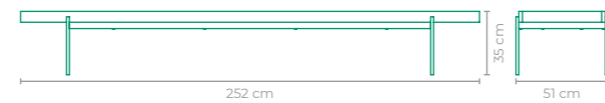

BANCO MECA

COD: **BAMC01**
 ESTRUTURA:
 ALUMÍNIO E MADEIRA CUMARU
 ACABAMENTO CUSTOMIZÁVEL:
 ALUMÍNIO *TAPEÇARIA OPCIONAL
 TAMANHO:
 L 299 cm x P 46 cm x A 43 cm

BANCO MITANE

COD: **BAMN01**
 ESTRUTURA:
 MADEIRA CUMARU E ALUMÍNIO
 ACABAMENTO CUSTOMIZÁVEL:
 ALUMÍNIO
 TAMANHO:
 L 180 cm x P 64 cm x A 41 cm

BANCO OHANA

COD: **BAOH04**
 ESTRUTURA:
 ALUMÍNIO E MADEIRA CUMARU
 ACABAMENTO CUSTOMIZÁVEL:
 ALUMÍNIO
 TAMANHO:
 L 185 cm x P 40 cm x A 45 cm

BANCO OHANA

COD: **BAOH24**
 ESTRUTURA:
 ALUMÍNIO
 ACABAMENTO CUSTOMIZÁVEL:
 ALUMÍNIO
 TAMANHO:
 L 185 cm x P 40 cm x A 45 cm

BANCO LONGO

PEDRO USECHE

COD: **BAPU01**
 ESTRUTURA:
 MADEIRA CUMARU
 TAMANHO:
 L 252 cm x P 51 cm x A 35 cm

BANCO KIKO

PEDRO USECHE

COD: **BAPU05**
 ESTRUTURA:
 ALUMÍNIO
 ACABAMENTO CUSTOMIZÁVEL:
 ALUMÍNIO E CORDA TRANÇADA
 TAMANHO:
 L 46,5 cm x P 46,5 cm x A 47 cm