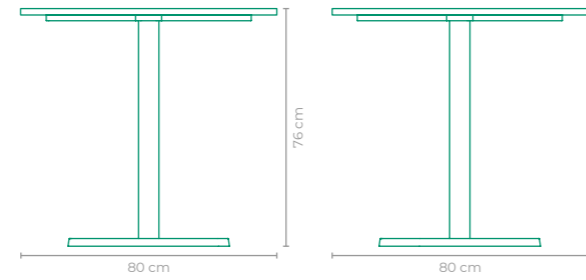

MESA ÔNIX

COD: **MAON21**
ESTRUTURA:
ALUMÍNIO E MADEIRA CUMARU
ACABAMENTO CUSTOMIZÁVEL:
ALUMÍNIO *FIBRA SINTÉTICA OPCIONAL
TAMANHO:
L 80 cm x P 80 cm x A 76 cm