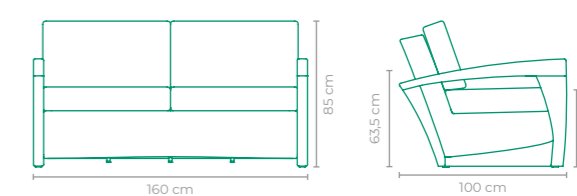

SOFÁ BOSS

COD.: **SOBS01**

ESTRUTURA:
ALUMÍNIO E MADEIRA CUMARU

ACABAMENTO CUSTOMIZÁVEL:
FIBRA SINTÉTICA E TAPEÇARIA

TAMANHO:
L 160 cm x P 100 cm x A 85 cm