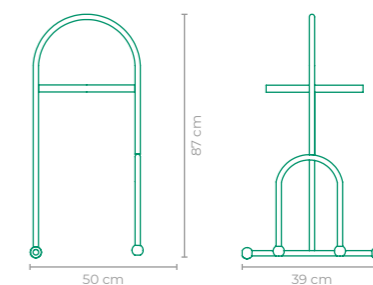

ACABAMENTO CUSTOMIZÁVEL:
ALUMÍNIO

TAMANHO:
L 81,5 cm x P 57,5 cm x A 51,5 cm

MESA LATERAL AIR
CESARE ARÓSIO

COD.: **MLCA01**

ESTRUTURA:
INÓX E MADEIRA CUMARU

ACABAMENTO CUSTOMIZÁVEL:
INÓX

TAMANHO:
L 50 cm x P 50 cm x A 46 cm

MESA LATERAL THALASSA

COD.: **MLTH51**

ESTRUTURA:
ALUMÍNIO E MADEIRA CUMARU

ACABAMENTO CUSTOMIZÁVEL:
CORDA TRICOTADA E CORDA TRANÇADA

TAMANHO:
L 62 cm x P 62 cm x A 50 cm

MESA LATERAL BEAT
CESARE ARÓSIO

COD.: **MLCA02**

ESTRUTURA:
ALUMÍNIO E MADEIRA CUMARU

ACABAMENTO CUSTOMIZÁVEL:
ALUMÍNIO

TAMANHO:
L 50 cm x P 39 cm x A 87 cm

MESA LATERAL BALNEÁRIO

DANILO VALE

COD: **MLDV01**

ESTRUTURA:
ALUMÍNIO E MADEIRA CUMARU

ACABAMENTO CUSTOMIZÁVEL:
ALUMÍNIO