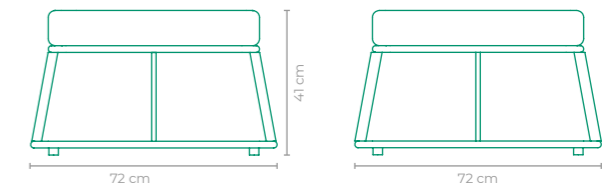

PUFF THALASSA

COD: **PUH51**
ESTRUTURA:
ALUMÍNIO
ACABAMENTO CUSTOMIZÁVEL:
CORDA TRICOTADA, CORDA TRANÇADA E TAPEÇARIA
TAMANHO:
L 72 cm x P 72 cm x A 41 cm