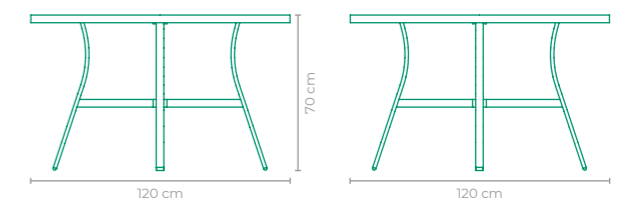

MESA ÔNIX

COD: **MAON21**
 ESTRUTURA:
 ALUMÍNIO E MADEIRA CUMARU
 ACABAMENTO CUSTOMIZÁVEL:
 ALUMÍNIO *FIBRA SINTÉTICA OPCIONAL
 TAMANHO:
 L 80 cm x P 80 cm x A 76 cm

MESA RETA PEDRO USECHE

COD: **MAPU03**
 ESTRUTURA:
 ALUMÍNIO E MADEIRA CUMARU
 ACABAMENTO CUSTOMIZÁVEL:
 ALUMÍNIO
 TAMANHO:
 L 240 cm x P 90 cm x A 74 cm

MESA "X" PEDRO USECHE

COD: **MAPU01**
 ESTRUTURA:
 ALUMÍNIO E MADEIRA CUMARU
 ACABAMENTO CUSTOMIZÁVEL:
 ALUMÍNIO
 TAMANHO:
 L 80 cm x P 80 cm x A 74 cm

MESA SLIN

COD: **MASL21**
 ESTRUTURA:
 ALUMÍNIO
 *TAMPO NÃO FORNECIDO,
 SUGESTÃO DE VIDRO OU PEDRA (120 cm)
 ACABAMENTO CUSTOMIZÁVEL:
 ALUMÍNIO
 TAMANHO:
 L 104 cm x P 104 cm x A 70 cm

MESA INEX PEDRO USECHE

COD: **MAPU02**
 ESTRUTURA:
 MADEIRA CUMARU E ALUMÍNIO
 ACABAMENTO CUSTOMIZÁVEL:
 ALUMÍNIO
 TAMANHO:
 L 179 cm x P 80 cm x A 76 cm

MESA SLIN

COD: **MASL01**
 ESTRUTURA:
 ALUMÍNIO *TAMPO COM FURO CENTAL OPCIONAL
 ACABAMENTO CUSTOMIZÁVEL:
 ALUMÍNIO
 TAMANHO:
 L 120 cm x P 120 cm x A 70 cm