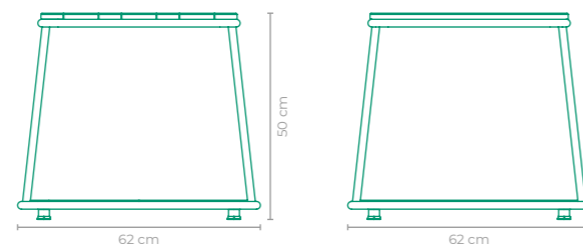

MESA LATERAL THALASSA

COD.: **MLTH51**

ESTRUTURA:
ALUMÍNIO E MADEIRA CUMARU

ACABAMENTO CUSTOMIZÁVEL:
CORDA TRICOTADA E CORDA TRANÇADA

TAMANHO:
L 62 cm x P 62 cm x A 50 cm