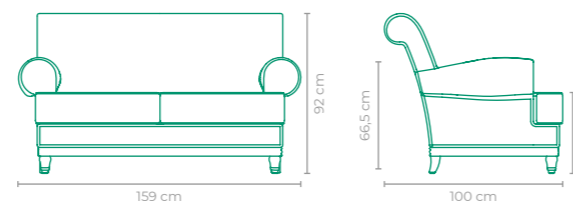

SOFÁ BLASTER

COD.: **SOBL01**

ESTRUTURA:
ALUMÍNIO E MADEIRA CUMARU

ACABAMENTO CUSTOMIZÁVEL:
FIBRA SINTÉTICA E TAPEÇARIA

TAMANHO:
L 159 cm x P 100 cm x A 92 cm