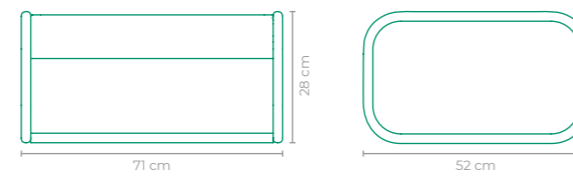

PUFF SOFT

COD: **PUSO01**
ESTRUTURA:
ALUMÍNIO
ACABAMENTO CUSTOMIZÁVEL:
ALUMÍNIO E CORDA TRICOTADA
TAMANHO:
L 71 cm x P 52 cm x A 28 cm