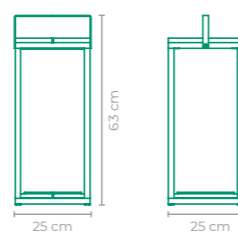

LUMINÁRIA MIRIADE

COD.: **OBMI04**

ESTRUTURA:
ALUMÍNIO E MADEIRA CUMARU
*VIDROS, VELA E SUPORTE NÃO INCLUSO
*SUGESTÃO DE VIDRO 15 x 15 cm

ACABAMENTO CUSTOMIZÁVEL:
ALUMÍNIO

TAMANHO:
L 25 cm x P 25 cm x A 63 cm