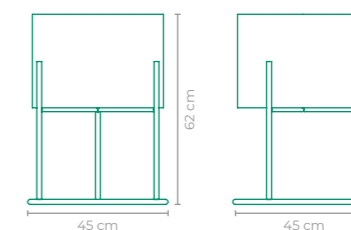

FLOREIRA FRIDA ÁLE ALVARENGA

COD.: **FLAA04**

ESTRUTURA:
ALUMÍNIO

*CACHEPO ALUMÍNIO INCLUSO
*PLANTAS MERAMENTE ILUSTRATIVAS

ACABAMENTO CUSTOMIZÁVEL:
ALUMÍNIO

TAMANHO:
L 45 cm x P 45 cm x A 62 cm