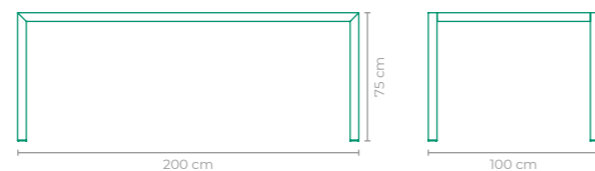

MESA OHANA

COD: **MAOH07 | MAOH08**
ESTRUTURA:
ALUMÍNIO E MADEIRA CUMARU
ACABAMENTO CUSTOMIZÁVEL:
ALUMÍNIO
OPÇÕES DE TAMANHO:
MAOH07: L 200 cm x P 100 cm x A 75 cm
MAOH08: L 300 cm x P 100 cm x A 75 cm