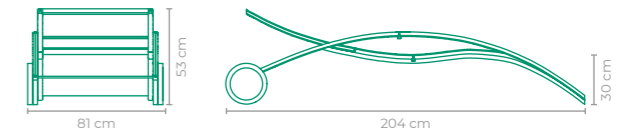

COD: **CLGD03**
ESTRUTURA:
ALUMÍNIO E MADEIRA CUMARU *ENCOSTO AJUSTÁVEL
ACABAMENTO CUSTOMIZÁVEL:
ALUMÍNIO E SLING FRANCÊS
TAMANHO:
L 81 cm x P 204 cm x A 53 cm