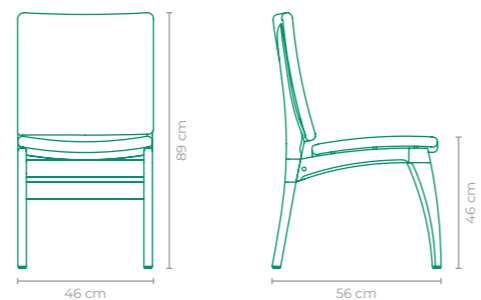

qubo

CADEIRA ABAPORU

COD.: **CAAB01**
 ESTRUTURA:
 ALUMÍNIO E MADEIRA CUMARU
 ACABAMENTO CUSTOMIZÁVEL:
 FIBRA SINTÉTICA
 TAMANHO:
 L 45 cm x P 61 cm x A 82 cm

CADEIRA APORUÊ

COD.: **CAAP02**
 ESTRUTURA:
 MADEIRA CUMARU E ALUMÍNIO
 ACABAMENTO CUSTOMIZÁVEL:
 SLING FRANCÊS E ALUMÍNIO
 TAMANHO:
 L 46 cm x P 63 cm x A 88 cm

CADEIRA DOBRÁVEL ACESSORIUM

COD.: **CAPLO2**
 ESTRUTURA:
 ALUMÍNIO
 ACABAMENTO CUSTOMIZÁVEL:
 ALUMÍNIO E SLING FRANCÊS
 TAMANHO:
 L 51 cm x P 54 cm x A 78 cm

CADEIRA APORUÊ

COD.: **CAAP03**
 ESTRUTURA:
 MADEIRA CUMARU E ALUMÍNIO
 ACABAMENTO CUSTOMIZÁVEL:
 FIBRA SINTÉTICA
 TAMANHO:
 L 53 cm x P 58 cm x A 89 cm

CADEIRA APORUÊ

COD.: **CAAP01**
 ESTRUTURA:
 MADEIRA CUMARU E ALUMÍNIO
 ACABAMENTO CUSTOMIZÁVEL:
 FIBRA SINTÉTICA
 TAMANHO:
 L 46 cm x P 58 cm x A 89 cm

CADEIRA APORUÊ

COD.: **CAAP04**
 ESTRUTURA:
 MADEIRA CUMARU E ALUMÍNIO
 ACABAMENTO CUSTOMIZÁVEL:
 SLING FRANCÊS E ALUMÍNIO
 TAMANHO:
 L 53 cm x P 63 cm x A 88 cm

CADEIRA APORUÊ

COD.: **CAAP55**
 ESTRUTURA:
 MADEIRA CUMARU E ALUMÍNIO
 ACABAMENTO CUSTOMIZÁVEL:
 FIBRA SINTÉTICA, CORDA TRANÇADA E TRICOTADA
 TAMANHO:
 L 46 cm x P 58 cm x A 89 cm

CADEIRA CARIOQUINHA

COD.: **CACQ01**
 ESTRUTURA:
 ALUMÍNIO E MADEIRA CUMARU
 ACABAMENTO CUSTOMIZÁVEL:
 ALUMÍNIO
 TAMANHO:
 L 50 cm x P 53 cm x A 84 cm