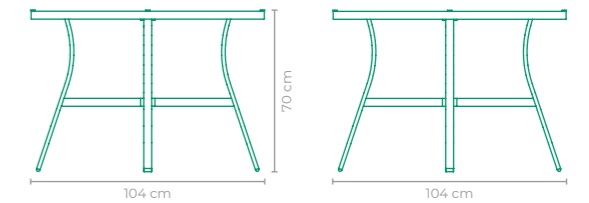

MESA ÔNIX

COD: **MAON21**
 ESTRUTURA:
 ALUMÍNIO E MADEIRA CUMARU
 ACABAMENTO CUSTOMIZÁVEL:
 ALUMÍNIO *FIBRA SINTÉTICA OPCIONAL
 TAMANHO:
 L 80 cm x P 80 cm x A 76 cm

MESA RETA PEDRO USECHE

COD: **MAPU03**
 ESTRUTURA:
 ALUMÍNIO E MADEIRA CUMARU
 ACABAMENTO CUSTOMIZÁVEL:
 ALUMÍNIO
 TAMANHO:
 L 240 cm x P 90 cm x A 74 cm

MESA "X" PEDRO USECHE

COD: **MAPU01**
 ESTRUTURA:
 ALUMÍNIO E MADEIRA CUMARU
 ACABAMENTO CUSTOMIZÁVEL:
 ALUMÍNIO
 TAMANHO:
 L 80 cm x P 80 cm x A 74 cm

MESA SLIN

COD: **MASL21**
 ESTRUTURA:
 ALUMÍNIO
 *TAMPO NÃO FORNECIDO,
 SUGESTÃO DE VIDRO OU PEDRA (120 cm)
 ACABAMENTO CUSTOMIZÁVEL:
 ALUMÍNIO
 TAMANHO:
 L 104 cm x P 104 cm x A 70 cm