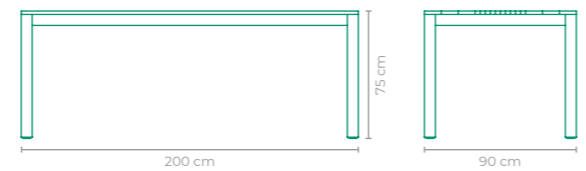

MESA ISTAMBUL

COD: **MAST09**
ESTRUTURA:
MADEIRA CUMARU
TAMANHO:
L 200 cm x P 90 cm x A 75 cm