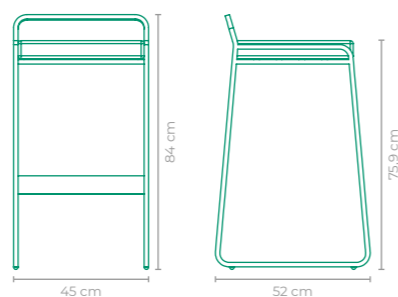

TAMANHO:
L 46 cm x P 51 cm x A 90 cm

BANQUETA NATURA

CLAUDIA MAZZIERI

COD.: **BFCM01**

ESTRUTURA:
ALUMÍNIO E MADEIRA CUMARU

ACABAMENTO CUSTOMIZÁVEL:
FIBRA SINTÉTICA

COD.: **BFCM21**

ESTRUTURA:
ALUMÍNIO E MADEIRA CUMARU

ACABAMENTO CUSTOMIZÁVEL:
CORDA TRICOTADA

TAMANHO:
L 49 cm x P 56 cm x A 104 cm

BANQUETA BOSSA NOVA

CLAUDIA MAZZIERI E PEPÉ LIMA

COD.: **BFBN01**

ESTRUTURA:
INÓX E MADEIRA CUMARU

ACABAMENTO CUSTOMIZÁVEL:
INÓX E TAPEÇARIA

TAMANHO:
L 45 cm x P 52 cm x A 84 cm

BANQUETA BALNEÁRIO

DANILO VALE

COD.: **BFDV01**

ESTRUTURA:
ALUMÍNIO E MADEIRA CUMARU

ACABAMENTO CUSTOMIZÁVEL:
ALUMÍNIO E CORDA TRANÇADA

TAMANHO:
L 56,5 cm x P 56 cm x A 98 cm

BANQUETA GRILO

ILUDI

COD.: **BFILO1**

ESTRUTURA:
ALUMÍNIO E MADEIRA CUMARU

ACABAMENTO CUSTOMIZÁVEL:
ALUMÍNIO E SLING FRANCÊS

TAMANHO:
L 44 cm x P 59 cm x A 95 cm

BANQUETA SMART

MARCIO SASSINE