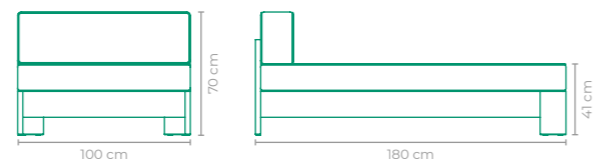

COD: **CLVB01**
ESTRUTURA:
MADEIRA CUMARU
ACABAMENTO CUSTOMIZÁVEL:
TAPEÇARIA
TAMANHO:
L 100 cm x P 180 cm x A 70 cm