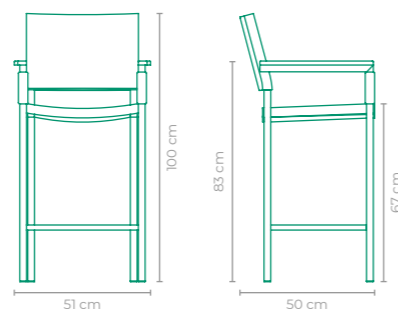

APARADOR FORMATI URUTU

COD.: **ESTAPUR01**

ESTRUTURA:
ALUMÍNIO E MADEIRA CUMARU

ACABAMENTO CUSTOMIZÁVEL:
ALUMÍNIO

TAMANHO:
L 180 cm x P 40 cm x A 75 cm

APARADOR FORMATI URUTU

COD.: **APUR01**

ESTRUTURA:
ALUMÍNIO E MADEIRA CUMARU

COD: **BFEC01**
 ESTRUTURA:
 ALUMÍNIO E MADEIRA CUMARU
 ACABAMENTO CUSTOMIZÁVEL:
 ALUMÍNIO
 TAMANHO:
 L 40 cm x P 49 cm x A 100 cm

BANQUETA ÔNIX

COD: **BFON08**
 ESTRUTURA:
 ALUMÍNIO E MADEIRA CUMARU
 ACABAMENTO CUSTOMIZÁVEL:
 ALUMÍNIO
 TAMANHO:
 L 54 cm x P 46 cm x A 72 cm

BANQUETA ÔNIX

COD: **BFON09**
 ESTRUTURA:
 ALUMÍNIO E MADEIRA CUMARU
 ACABAMENTO CUSTOMIZÁVEL:
 ALUMÍNIO
 TAMANHO:
 L 64 cm x P 51 cm x A 91 cm

BANQUETA ÔNIX

COD: **BFON11**
 ESTRUTURA:
 ALUMÍNIO
 ACABAMENTO CUSTOMIZÁVEL:
 ALUMÍNIO
 TAMANHO:
 L 41 cm x P 41 cm x A 72 cm

BANQUETA ÔNIX

COD: **BFON16**
 ESTRUTURA:
 ALUMÍNIO
 ACABAMENTO CUSTOMIZÁVEL:
 ALUMÍNIO E FIBRA SINTÉTICA
 TAMANHO:
 L 40 cm x P 49 cm x A 100 cm

BANQUETA ÔNIX

COD: BFON17
 ESTRUTURA:
 ALUMÍNIO E MADEIRA CUMARU
 ACABAMENTO CUSTOMIZÁVEL:
 ALUMÍNIO E FIBRA SINTÉTICA
 TAMANHO:
 L 51 cm x P 50 cm x A 100 cm