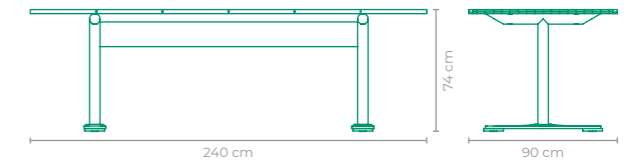

MESA RETA PEDRO USECHE

COD: **MAPU03**
ESTRUTURA:
ALUMÍNIO E MADEIRA CUMARU
ACABAMENTO CUSTOMIZÁVEL:
ALUMÍNIO
TAMANHO:
L 240 cm x P 90 cm x A 74 cm