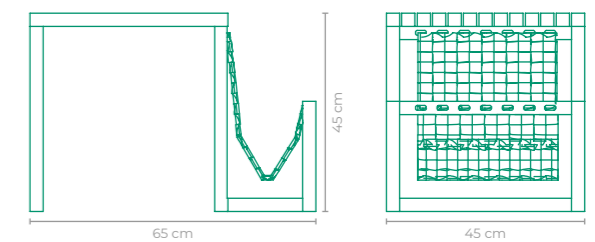

MESA LATERAL GINGA RAHYJA AFRANGE

COD.: **MLRA01**
ESTRUTURA:
MADEIRA CUMARU
ACABAMENTO CUSTOMIZÁVEL:
FITA NÁUTICA
TAMANHO:
L 65 cm x P 45 cm x A 45 cm