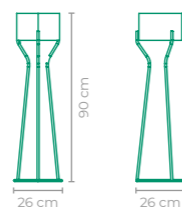

TAMANHO:
L 50 cm x P 50 cm x A 32 cm

LUMINÁRIAS MIRIADE

COD.: **LULM19**

ESTRUTURA:
ALUMÍNIO

ACABAMENTO CUSTOMIZÁVEL:
ALUMÍNIO E CORDA TRANÇADA

TAMANHO:
L 71 cm x P 71 cm x A 66 cm

FLOREIRA FRIDA ÁLE ALVARENGA

COD.: **FLAA01**

ESTRUTURA:
ALUMÍNIO

*CACHEPO ALUMÍNIO INCLUSO
*PLANTAS MERAMENTE ILUSTRATIVAS

ACABAMENTO CUSTOMIZÁVEL:
ALUMÍNIO

TAMANHO:
L 26 cm x P 26 cm x A 100 cm

FLOREIRA FRIDA ÁLE ALVARENGA

COD.: **FLAA02**

ESTRUTURA:
ALUMÍNIO

*CACHEPO ALUMÍNIO INCLUSO
*PLANTAS MERAMENTE ILUSTRATIVAS

ACABAMENTO CUSTOMIZÁVEL:
ALUMÍNIO

TAMANHO:
L 26 cm x P 26 cm x A 90 cm

FLOREIRA FRIDA ÁLE ALVARENGA

COD.: **FLAA03**

ESTRUTURA:
ALUMÍNIO