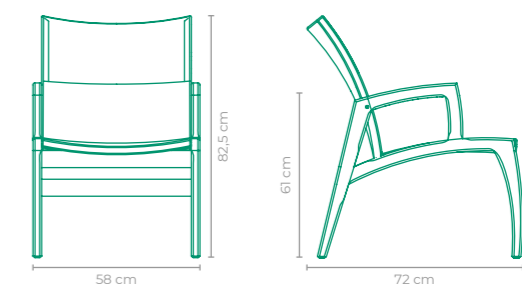

POLTRONA TIDRA

COD: **POTI02**

ESTRUTURA:
ALUMÍNIO E MADEIRA CUMARU

ACABAMENTO CUSTOMIZÁVEL:
FIBRA SINTÉTICA

TAMANHO:
L 58 cm x P 72 cm x A 82,5 cm