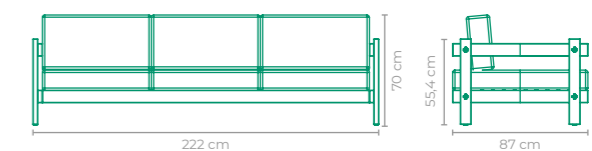

SOFÁ LAGUNA

PEPÊ LIMA

COD.: SOLG01

ESTRUTURA:
MADEIRA CUMARU

ACABAMENTO CUSTOMIZÁVEL:
TAPEÇARIA

TAMANHO:
L 222 cm x P 87 cm x A 70 cm