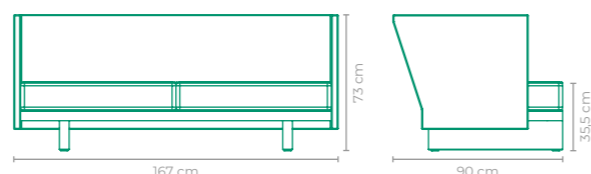

SOFÁ VAUS

COD.: **SOVU21**

ESTRUTURA:
ALUMÍNIO E MADEIRA CUMARU *ALMOFADAS NÃO INCLUSAS

ACABAMENTO CUSTOMIZÁVEL:
CORDA TRICOTADA E TAPEÇARIA

TAMANHO:
L 167 cm x P 90 cm x A 73 cm