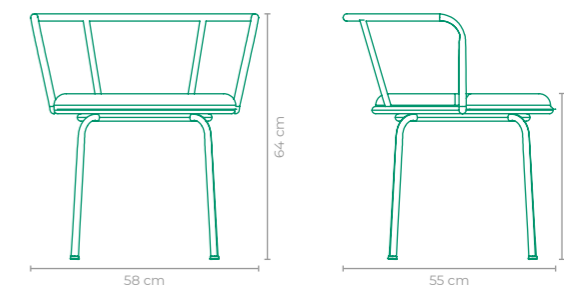

TAMANHO:
L 57 cm x P 71 cm x A 83 cm

CADEIRA WAP CADU SILVA

COD: CACS11

ESTRUTURA:
ALUMÍNIO

ACABAMENTO CUSTOMIZÁVEL:
ALUMÍNIO, FIBRA SINTÉTICA E TAPEÇARIA

COD: CACS21

ESTRUTURA:
ALUMÍNIO

ACABAMENTO CUSTOMIZÁVEL:
ALUMÍNIO, CORDA TRANÇADA E TAPEÇARIA

TAMANHO:
L 58 cm x P 60 cm x A 80 cm

CADEIRA WAP CADU SILVA

COD: CACS12

ESTRUTURA:
ALUMÍNIO

ACABAMENTO CUSTOMIZÁVEL:
ALUMÍNIO, FIBRA SINTÉTICA E TAPEÇARIA

TAMANHO:
L 58 cm x P 55 cm x A 64 cm

CADEIRA AIR CESARE ARÓSIO

COD: CACA01

ESTRUTURA:
ALUMÍNIO

ACABAMENTO CUSTOMIZÁVEL:
ALUMÍNIO E FIBRA SINTÉTICA

TAMANHO:
L 60 cm x P 63 cm x A 85 cm

CADEIRA NATURA CLAUDIA MAZZIERI

COD: CACM01

ESTRUTURA:
ALUMÍNIO E MADEIRA CUMARU

ACABAMENTO CUSTOMIZÁVEL:
FIBRA SINTÉTICA

TAMANHO:
L 50 cm x P 60 cm x A 81 cm

CADEIRA BALNEÁRIO

DANILO VALE

COD.: CADV01

ESTRUTURA:
ALUMÍNIO

ACABAMENTO CUSTOMIZÁVEL:
ALUMÍNIO, CORDA TRANÇADA E TAPEÇARIA

TAMANHO:
L 62 cm x P 60,5 cm x A 77,5 cm

CADEIRA SMART