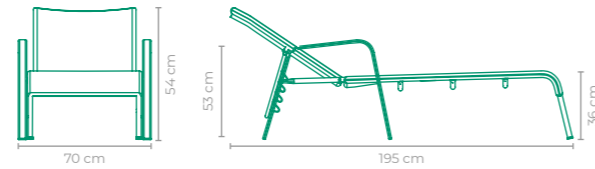

ACABAMENTO CUSTOMIZÁVEL:
ALUMÍNIO E FIBRA SINTÉTICA

TAMANHO:
L 90 cm x P 154 cm x A 96 cm

CHAISE SUMMER

COD.: **CLSM01**

ESTRUTURA:
ALUMÍNIO *ENCOSTO AJUSTÁVEL

ACABAMENTO CUSTOMIZÁVEL:
ALUMÍNIO E SLING FRANCÊS

TAMANHO:
L 69 cm x A 54 cm

CHAISE SUMMER

COD.: **CLSM02**

ESTRUTURA:
ALUMÍNIO *ENCOSTO AJUSTÁVEL

ACABAMENTO CUSTOMIZÁVEL:
ALUMÍNIO E SLING FRANCÊS

TAMANHO:
L 70 cm x P 195 cm x A 54 cm

CHAISE SUMMER

COD: **CLSM03**
 ESTRUTURA:
 ALUMÍNIO *ENCOSTO AJUSTÁVEL
 ACABAMENTO CUSTOMIZÁVEL:
 ALUMÍNIO E FIBRA SINTÉTICA
 TAMANHO:
 L 70 cm x P 195 cm x A 54 cm