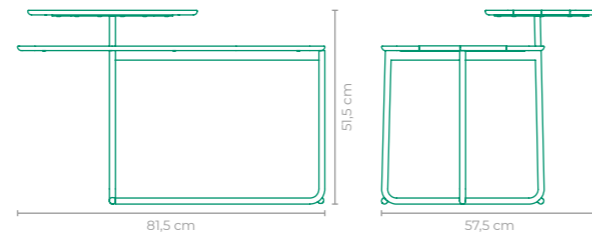

MESA LATERAL BIS II
PEDRO USECHE

COD.: **MLPU06**

ESTRUTURA:
ALUMÍNIO E MADEIRA CUMARU

ACABAMENTO CUSTOMIZÁVEL:
ALUMÍNIO

TAMANHO:
L 81,5 cm x P 57,5 cm x A 51,5 cm