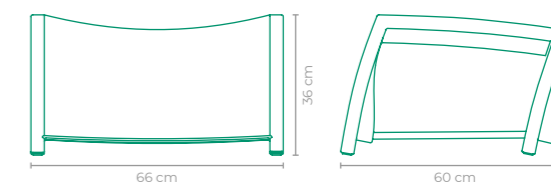

PUFF BOSS

COD: PUBS01

ESTRUTURA:
ALUMÍNIO

ACABAMENTO CUSTOMIZÁVEL:
FIBRA SINTÉTICA

TAMANHO:
L 66 cm x P 60 cm x A 36 cm