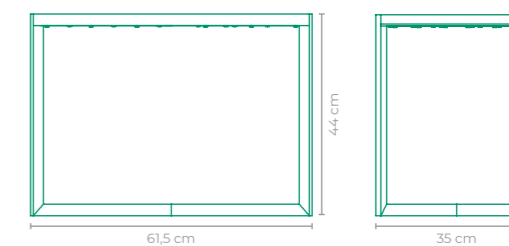

ESTRUTURA:
ALUMÍNIO E MADEIRA CUMARU

ACABAMENTO CUSTOMIZÁVEL:
ALUMÍNIO

TAMANHO:
L 61,5 cm x P 35 cm x A 49 cm

MESA LATERAL GRILO

ILUDI

COD: **MLILO1**

ESTRUTURA:
ALUMÍNIO E MADEIRA CUMARU

ACABAMENTO CUSTOMIZÁVEL:
ALUMÍNIO

TAMANHO:
L 50 cm x P 50 cm x A 60 cm

MESA LATERAL XIS

MARCIO CECÍLIO

COD: **MLMX02**

ESTRUTURA:
ALUMÍNIO E MADEIRA CUMARU

ACABAMENTO CUSTOMIZÁVEL:
ALUMÍNIO

TAMANHO:
L 61,5 cm x P 35 cm x A 44 cm

MESA LATERAL PARALELO OQ DA CASA