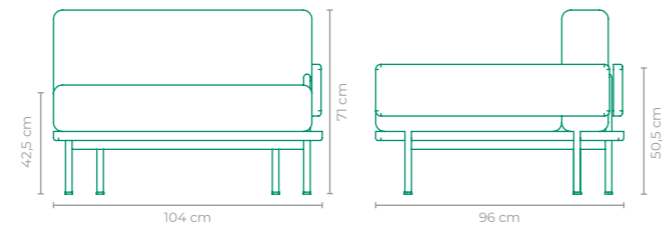

POLTRONA ALVARENGA PEDRO HARUF

COD: **POPH03**
ESTRUTURA:
ALUMÍNIO E MADEIRA CUMARU *BRAÇO LADO DIREITO
ACABAMENTO CUSTOMIZÁVEL:
ALUMÍNIO E TAPEÇARIA
TAMANHO:
L 104 cm x P 96 cm x A 71 cm