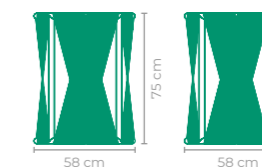

ACABAMENTO CUSTOMIZÁVEL:
ALUMÍNIO E CORDA TRANÇADA

TAMANHO:
L 58 cm x P 58 cm x A 75 cm

MESA MATISSE

ÁLE ALVARENGA

COD: **MAAA01**

ESTRUTURA:
ALUMÍNIO E MADEIRA CUMARU

ACABAMENTO CUSTOMIZÁVEL:
ALUMÍNIO

TAMANHO:
L 120 cm x P 120 cm x A 74 cm