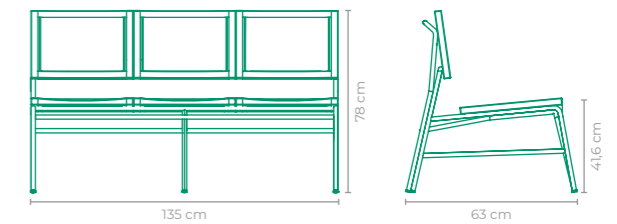

ACABAMENTO CUSTOMIZÁVEL:
ALUMÍNIO E FIBRA SINTÉTICA

TAMANHO:
L 200 cm x P 41 cm x A 44 cm

BANCO WAP
CADU SILVA

COD: **BACS12**

ESTRUTURA:
ALUMÍNIO

ACABAMENTO CUSTOMIZÁVEL:
ALUMÍNIO, FIBRA SINTÉTICA E TAPEÇARIA

TAMANHO:
L 169 cm x P 49 cm x A 45 cm

BANCO GRILO
ILUDI

COD: **BAIL01**

ESTRUTURA:
ALUMÍNIO E MADEIRA CUMARU

ACABAMENTO CUSTOMIZÁVEL:
ALUMÍNIO E SLING FRANCÊS

TAMANHO:
L 135 cm x P 63 cm x A 78 cm

BANCO CAMPING
CLAUDIA MAZZIERI