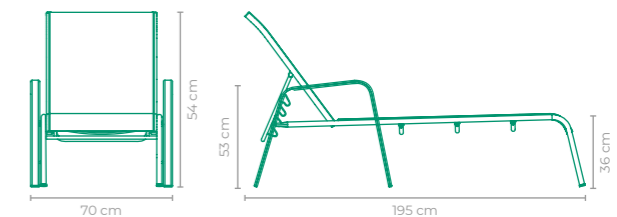

ACABAMENTO CUSTOMIZÁVEL:
ALUMÍNIO E FIBRA SINTÉTICA

TAMANHO:
L 90 cm x P 154 cm x A 96 cm

CHAISE SUMMER

COD.: **CLSM01**

ESTRUTURA:
ALUMÍNIO *ENCOSTO AJUSTÁVEL

ACABAMENTO CUSTOMIZÁVEL:
ALUMÍNIO E SLING FRANCÊS

TAMANHO:
L 69 cm x A 54 cm

CHAISE SUMMER

COD.: **CLSM02**

ESTRUTURA:
ALUMÍNIO *ENCOSTO AJUSTÁVEL

ACABAMENTO CUSTOMIZÁVEL:
ALUMÍNIO E SLING FRANCÊS

TAMANHO:
L 70 cm x P 195 cm x A 54 cm

CHAISE SUMMER

COD: **CLSM03**
 ESTRUTURA:
 ALUMÍNIO *ENCOSTO AJUSTÁVEL
 ACABAMENTO CUSTOMIZÁVEL:
 ALUMÍNIO E FIBRA SINTÉTICA
 TAMANHO:
 L 70 cm x P 195 cm x A 54 cm