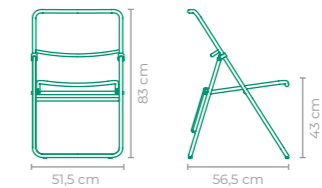

TAMANHO:
L 61,5 cm x P 59 cm x A 85,5 cm

CADEIRA ARA

PEDRO USECHE

COD.: CAPU06

ESTRUTURA:
ALUMÍNIO E MADEIRA CUMARU

ACABAMENTO CUSTOMIZÁVEL:
ALUMÍNIO E CORDA TRICOTADA

TAMANHO:
L 60,5 cm x P 65,5 cm x A 80,5 cm

TAMANHO:
L 50 cm x P 62 cm x A 84 cm

CADEIRA GIRO

PEDRO USECHE

COD.: CAPU08

ESTRUTURA:
ALUMÍNIO

ACABAMENTO CUSTOMIZÁVEL:
ALUMÍNIO E CORDA TRICOTADA

COD.: CAPU28

ESTRUTURA:
ALUMÍNIO

ACABAMENTO CUSTOMIZÁVEL:
ALUMÍNIO E FIBRA SINTÉTICA

TAMANHO:
L 51,5 cm x P 56,5 cm x A 83 cm

CADEIRA VOLPI

COD.: CAVO02

ESTRUTURA:
ALUMÍNIO

ACABAMENTO CUSTOMIZÁVEL:
ALUMÍNIO E FIBRA SINTÉTICA

COD.: CAVO22

ESTRUTURA:
ALUMÍNIO