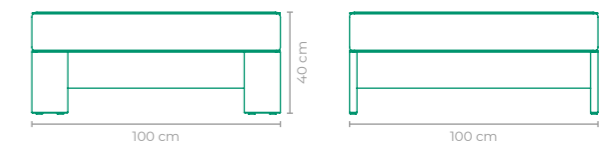

PUFF VIDA BOA

COD: **PUVB10 | PUVB11**
ESTRUTURA:
MADEIRA CUMARU
ACABAMENTO CUSTOMIZÁVEL:
TAPEÇARIA
OPÇÕES DE TAMANHO:
PUVB10: L 100 cm x P 100 cm x A 40 cm
PUVB11: L 90 cm x P 90 cm x A 40 cm