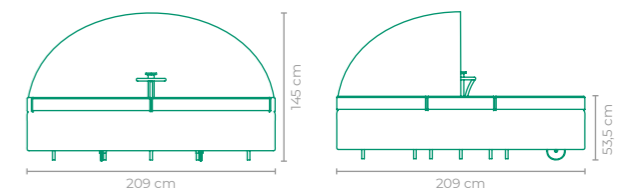

COD.: **CLOS01**

ESTRUTURA:
ALUMÍNIO

* 04 ARTICULAÇÕES
* 02 ROLOS DECORATIVOS INCLUSO
* TAMPO VIDRO 50 cm COM FURO NÃO INCLUSO

ACABAMENTO CUSTOMIZÁVEL:
ALUMÍNIO, FIBRA SINTÉTICA E TAPEÇARIA

TAMANHO:
L 209 cm x P 209 cm x A 145 cm