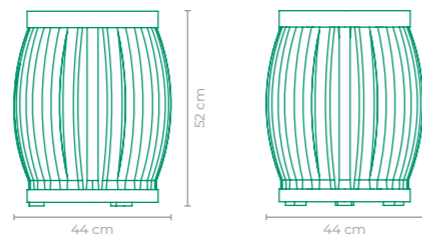

CATEGORIA

GARDENS

Mac

qubo

GARDEN ACESSORIUM

COD: **GAAC01**
 ESTRUTURA:
 MADEIRA CUMARU **USO EM ÁREAS COBERTAS*
 ACABAMENTO CUSTOMIZÁVEL:
 COURO SOLETA **ACABAMENTO ÚNICO*
 TAMANHO:
 L 44 cm x P 44 cm x A 52 cm

GARDEN ACESSORIUM

COD: **GAAC02**
 ESTRUTURA:
 ALUMÍNIO E MADEIRA CUMARU
 ACABAMENTO CUSTOMIZÁVEL:
 ALUMÍNIO
 TAMANHO:
 L 43 cm x P 43 cm

GARDEN LINEA PAULO LOUZADA

COD: **GAPLO1**
 ESTRUTURA:
 MADEIRA CUMARU E ALUMÍNIO
 ACABAMENTO CUSTOMIZÁVEL:
 ALUMÍNIO
 TAMANHO:
 L 38 cm x P 38 cm x A 44,5 cm