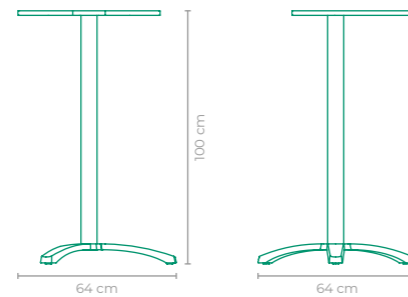

DANILO VALE

COD.: **MADV01**

ESTRUTURA:
ALUMÍNIO E MADEIRA CUMARU

ACABAMENTO CUSTOMIZÁVEL:
ALUMÍNIO

TAMANHO:
L 130 cm x P 130 cm x A 74 cm

DEIXE O SOL ENTRAR

CATEGORIA

MESAS BISTROT

MESA BISTROT ESTARVIM

COD: **MBES01**
 ESTRUTURA:
 MADEIRA CUMARU
 *TAMPO NÃO FORNECIDO,
 SUGESTÃO DE VIDRO OU PEDRA (80 cm)

TAMANHO:
 L 64 cm x P 64 cm x A 100 cm

MESA BISTROT ESTARVIM

COD: **MBES02**
 ESTRUTURA:
 MADEIRA CUMARU E ALUMÍNIO
 ACABAMENTO CUSTOMIZÁVEL:
 ALUMÍNIO

TAMANHO:
 L 80 cm x P 80 cm x A 100 cm

MESA BISTROT ÔNIX

COD: **MBON01**
 ESTRUTURA:
 ALUMÍNIO *TAMPO NÃO FORNECIDO,
 SUGESTÃO DE VIDRO OU PEDRA (80 cm)

ACABAMENTO CUSTOMIZÁVEL:
 ALUMÍNIO
 TAMANHO:
 L 64 cm x P 64 cm x A 100 cm