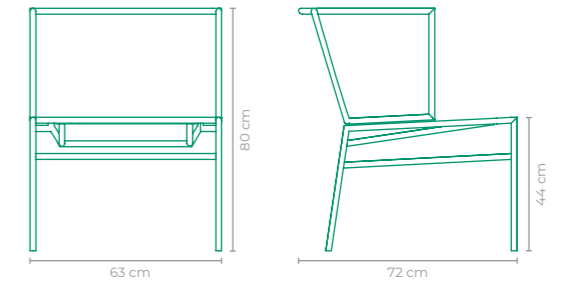

TAMANHO:
L 60 cm x P 71 cm x A 80 cm

POLTRONA PARALELO

OQ DA CASA

COD.: POOQ01

ESTRUTURA:
ALUMÍNIO

ACABAMENTO CUSTOMIZÁVEL:
ALUMÍNIO E FIBRA SINTÉTICA

TAMANHO:
L 63 cm x P 72 cm x A 80 cm

POLTRONA MAC