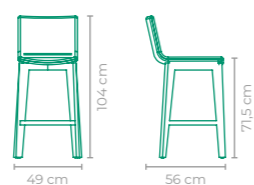

BANQUETA TIDRA

COD.: **BFTI22**
 ESTRUTURA:
 MADEIRA CUMARU
 ACABAMENTO CUSTOMIZÁVEL:
 CORDA TRICOTADA
 TAMANHO:
 L 46 cm x P 55 cm x A 100 cm

BANQUETA TIDRA

COD.: **BFTI01**
 ESTRUTURA:
 MADEIRA CUMARU E ALUMÍNIO
 ACABAMENTO CUSTOMIZÁVEL:
 SLING FRANCÊS E ALUMÍNIO
 TAMANHO:
 L 46 cm x P 56 cm x A 99 cm

TAMANHO:
L 46 cm x P 51 cm x A 90 cm

BANQUETA NATURA

CLAUDIA MAZZIERI

COD.: **BFCM01**

ESTRUTURA:
ALUMÍNIO E MADEIRA CUMARU

ACABAMENTO CUSTOMIZÁVEL:
FIBRA SINTÉTICA

COD.: **BFCM21**

ESTRUTURA:
ALUMÍNIO E MADEIRA CUMARU

ACABAMENTO CUSTOMIZÁVEL:
CORDA TRICOTADA

TAMANHO:
L 49 cm x P 56 cm x A 104 cm

BANQUETA BOSSA NOVA

CLAUDIA MAZZIERI E PEPÉ LIMA

COD.: **BFBN01**

ESTRUTURA:
INÓX E MADEIRA CUMARU

ACABAMENTO CUSTOMIZÁVEL:
INÓX E TAPEÇARIA

TAMANHO:
L 45 cm x P 52 cm x A 84 cm

BANQUETA BALNEÁRIO

DANILO VALE

COD.: **BFDV01**

ESTRUTURA:
ALUMÍNIO E MADEIRA CUMARU

ACABAMENTO CUSTOMIZÁVEL:
ALUMÍNIO E CORDA TRANÇADA

TAMANHO:
L 56,5 cm x P 56 cm x A 98 cm