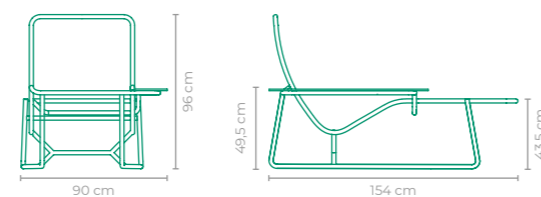

CHAISE "2P"

PEDRO USECHE

COD.: **CLPU01**

ESTRUTURA:
ALUMÍNIO E MADEIRA CUMARU

ACABAMENTO CUSTOMIZÁVEL:
ALUMÍNIO E CORDA TRICOTADA

TAMANHO:
L 75,5 cm x P 155 cm x A 109 cm

CHAISE ONDA

PEDRO USECHE

TAMANHO:
L 90 cm x P 154 cm x A 96 cm

CHAISE ONDA

PEDRO USECHE

COD.: **CLPU03**

ESTRUTURA:
ALUMÍNIO E MADEIRA CUMARU *LADO DIREITO

ACABAMENTO CUSTOMIZÁVEL:
ALUMÍNIO E CORDA TRICOTADA

COD.: **CLPU23**

ESTRUTURA:
ALUMÍNIO E MADEIRA CUMARU *LADO DIREITO