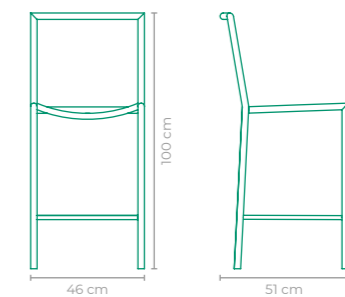

BANQUETA ÔNIX

COD: **BFON09**
 ESTRUTURA:
 ALUMÍNIO E MADEIRA CUMARU
 ACABAMENTO CUSTOMIZÁVEL:
 ALUMÍNIO
 TAMANHO:
 L 64 cm x P 51 cm x A 91 cm

BANQUETA ÔNIX

COD: **BFON11**
 ESTRUTURA:
 ALUMÍNIO
 ACABAMENTO CUSTOMIZÁVEL:
 ALUMÍNIO
 TAMANHO:
 L 41 cm x P 41 cm x A 72 cm

BANQUETA ÔNIX

COD: **BFON16**
 ESTRUTURA:
 ALUMÍNIO
 ACABAMENTO CUSTOMIZÁVEL:
 ALUMÍNIO E FIBRA SINTÉTICA
 TAMANHO:
 L 40 cm x P 49 cm x A 100 cm

BANQUETA ÔNIX

COD: BFON17
 ESTRUTURA:
 ALUMÍNIO E MADEIRA CUMARU
 ACABAMENTO CUSTOMIZÁVEL:
 ALUMÍNIO E FIBRA SINTÉTICA
 TAMANHO:
 L 51 cm x P 50 cm x A 100 cm

BANQUETA ÔNIX

COD: BFON22
 ESTRUTURA:
 ALUMÍNIO E MADEIRA CUMARU
 ACABAMENTO CUSTOMIZÁVEL:
 ALUMÍNIO E CORDA TRANÇADA
 TAMANHO:
 L 53 cm x P 51 cm x A 100 cm

BANQUETA ÔNIX

COD: BFON18
 ESTRUTURA:
 ALUMÍNIO
 ACABAMENTO CUSTOMIZÁVEL:
 ALUMÍNIO E SLING FRANCÊS
 TAMANHO:
 L 42 cm x P 49 cm x A 99 cm

BANQUETA ÔNIX

COD: BFON23
 ESTRUTURA:
 ALUMÍNIO
 ACABAMENTO CUSTOMIZÁVEL:
 ALUMÍNIO E CORDA TRANÇADA
 TAMANHO:
 L 46 cm x P 51 cm x A 100 cm

BANQUETA ÔNIX

COD: BFON19
 ESTRUTURA:
 ALUMÍNIO E MADEIRA CUMARU
 ACABAMENTO CUSTOMIZÁVEL:
 ALUMÍNIO E SLING FRANCÊS
 TAMANHO:
 L 51 cm x P 49 cm x A 99 cm