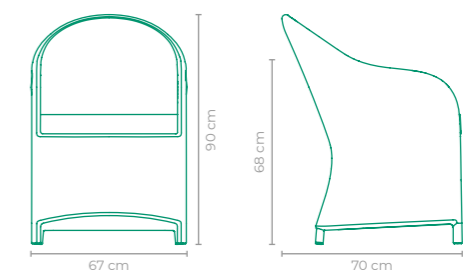

COD: **POBR01**

ESTRUTURA:
ALUMÍNIO

ACABAMENTO CUSTOMIZÁVEL:
FIBRA SINTÉTICA E TAPEÇARIA

TAMANHO:
L 67 cm P 70 cm x A 90 cm x