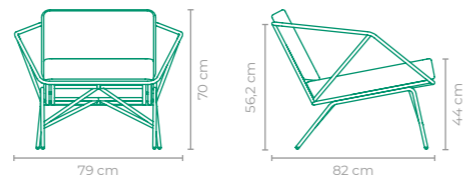

COD: **POCL01**

ESTRUTURA:
ALUMÍNIO

ACABAMENTO CUSTOMIZÁVEL:
ALUMÍNIO, CORDA TRICOTADA,
CORDA TRANÇADA E TAPEÇARIA

COD: **POCL02**

ESTRUTURA:
ALUMÍNIO

ACABAMENTO CUSTOMIZÁVEL:
ALUMÍNIO, CORDA TRANÇADA E TAPEÇARIA

TAMANHO:
L 79 cm x P 82 cm x A 70 cm