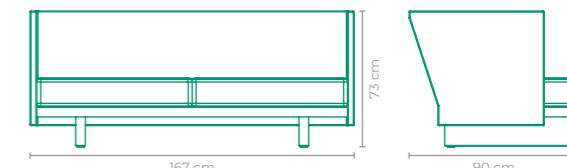

TAMANHO:
L 235 cm x P 85 cm x A 74 cm

SOFÁ VAUS

COD.: **SOVU01**

ESTRUTURA:
ALUMÍNIO E MADEIRA CUMARU *ALMOFADAS NÃO INCLUSAS

ACABAMENTO CUSTOMIZÁVEL:
FIBRA SINTÉTICA E TAPEÇARIA

TAMANHO:
L 167 cm x P 90 cm x A 73 cm