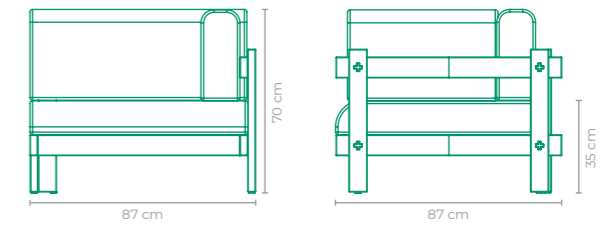

POLTRONA LAGUNA PEPÊ LIMA

COD: **POLG02**
ESTRUTURA:
MADEIRA CUMARU *MÓDULO DE CANTO
ACABAMENTO CUSTOMIZÁVEL:
TAPEÇARIA
TAMANHO:
L 87 cm x P 87 cm x A 70 cm