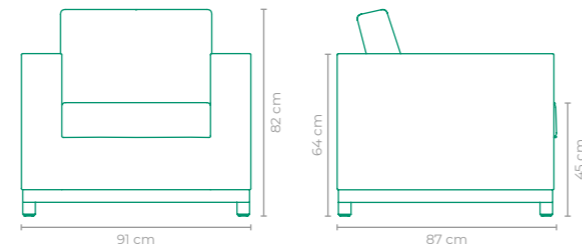

POLTRONA BLASTER

COD.: **POBL01**
 ESTRUTURA:
 ALUMÍNIO E MADEIRA CUMARU
 ACABAMENTO CUSTOMIZÁVEL:
 FIBRA SINTÉTICA E TAPEÇARIA
 TAMANHO:
 L 100 cm x P 100 cm x A 92 cm

POLTRONA ATUPIS

COD.: **POAT01**
 ESTRUTURA:
 ALUMÍNIO E MADEIRA CUMARU
 ACABAMENTO CUSTOMIZÁVEL:
 FIBRA SINTÉTICA E TAPEÇARIA
 TAMANHO:
 L 91 cm x P 87 cm x A 82 cm