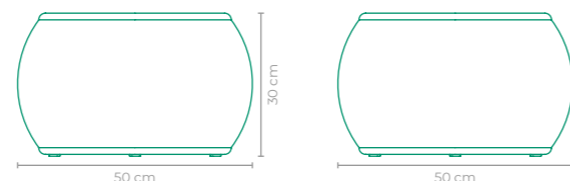

MESA LATERAL LUA

COD: **MLLU51 | MLLU52 | MLLU53**

ESTRUTURA:
ALUMÍNIO

ACABAMENTO CUSTOMIZÁVEL:
CORDA TRICOTADA

OPÇÕES DE TAMANHO:
MLLU51: L 50 cm x P 50 cm x A 30 cm
MLLU52: L 50 cm x P 50 cm x A 40 cm
MLLU53: L 50 cm x P 50 cm x A 50 cm