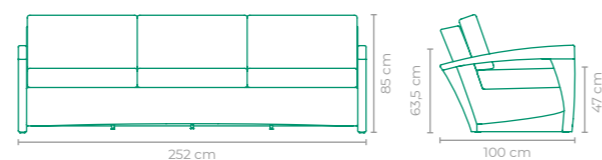

SOFÁ BOSS

COD: **SOBS02**

ESTRUTURA:
ALUMÍNIO E MADEIRA CUMARU

ACABAMENTO CUSTOMIZÁVEL:
FIBRA SINTÉTICA E TAPEÇARIA

TAMANHO:
L 252 cm x P 100 cm x A 85 cm