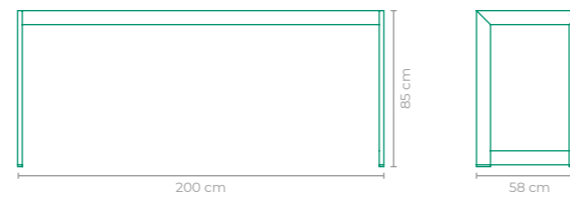

APARADOR MECA

COD.: **APMC01**
ESTRUTURA:
ALUMÍNIO E MADEIRA CUMARU
ACABAMENTO CUSTOMIZÁVEL:
ALUMÍNIO
TAMANHO:
L 200 cm x P 58 cm x A 85 cm