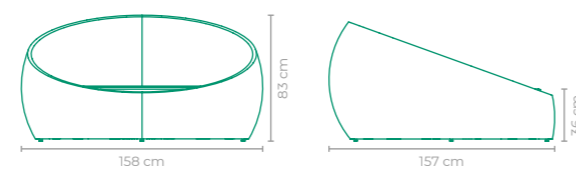

POLTRONA OSTRÁ

COD: POOS26
ESTRUTURA:
ALUMÍNIO
ACABAMENTO CUSTOMIZÁVEL:
CORDA TRICOTADA E TAPEÇARIA
TAMANHO:
L 158 cm x P 157 cm x A 83 cm