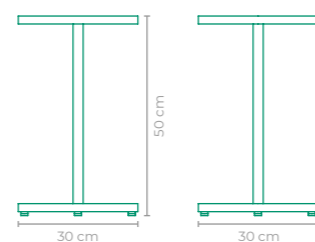

MESA LATERAL ÔNIX

COD: **MLON07** | **MLON08** | **MLON09** | **MLON10**

ESTRUTURA:
ALUMÍNIO

ACABAMENTO CUSTOMIZÁVEL:
ALUMÍNIO

OPÇÕES DE TAMANHO:
MLON07: L 30 cm x P 30 cm x A 50 cm *TAMPO 30 cm PÉ 30 cm
MLON08: L 40 cm x P 40 cm x A 50 cm *TAMPO 40 cm PÉ 30 cm
MLON09: L 40 cm x P 40 cm x A 50 cm *TAMPO 40 cm PÉ 40 cm
MLON10: L 45 cm x P 45 cm x A 50 cm *TAMPO 45 cm PÉ 45 cm