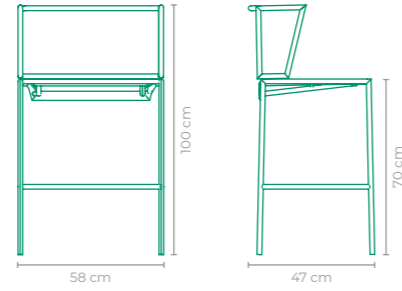

BANQUETA GRILO

ILUDI

COD.: **BFILO1**

ESTRUTURA:
ALUMÍNIO E MADEIRA CUMARU

ACABAMENTO CUSTOMIZÁVEL:
ALUMÍNIO E SLING FRANCÊS

TAMANHO:
L 44 cm x P 59 cm x A 95 cm

BANQUETA SMART

MARCIO SASSINE

COD.: **BFMS01**

ESTRUTURA:
ALUMÍNIO

ACABAMENTO CUSTOMIZÁVEL:
ALUMÍNIO E FIBRA SINTÉTICA

COD.: **BFMS02**

ESTRUTURA:
ALUMÍNIO

ACABAMENTO CUSTOMIZÁVEL:
ALUMÍNIO E CORDA TRICOTADA

TAMANHO:
L 41 cm x P 60 cm x A 100 cm

BANQUETA PARALELO

OQ DA CASA

COD: **BFOQ01**

ESTRUTURA:
ALUMÍNIO

ACABAMENTO CUSTOMIZÁVEL:
ALUMÍNIO E FIBRA SINTÉTICA

TAMANHO:
L 58 cm x P 47 cm x A 100 cm

BANQUETA HIATO

OQ DA CASA

COD: **BFOQ02**

ESTRUTURA:
ALUMÍNIO *UTILIZAR ÁREAS COBERTAS

ACABAMENTO CUSTOMIZÁVEL:
ALUMÍNIO E TAPEÇARIA

TAMANHO:
L 49 cm x P 55 cm x A 107 cm

BANQUETA PERFIL

STUDIO QUBO

COD: **BFSQ01**

ESTRUTURA:
ALUMÍNIO E MADEIRA CUMARU