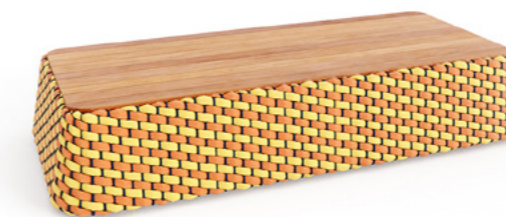

MESA DE CENTRO THALASSA

COD: **MCTH51**
ESTRUTURA:
ALUMÍNIO E MADEIRA CUMARU
ACABAMENTO CUSTOMIZÁVEL:
CORDA TRICOTADA, CORDA TRANÇADA
TAMANHO:
L 152 cm x P 72 cm x A 31 cm