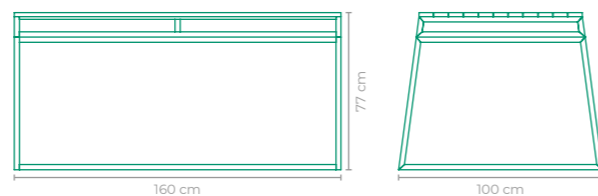

MESA QUATTRO

CLAUDIA MAZZIERI

COD.: **MACM02**

ESTRUTURA:
ALUMÍNIO E MADEIRA CUMARU

ACABAMENTO CUSTOMIZÁVEL:
ALUMÍNIO E FIBRA SINTÉTICA

TAMANHO:
L 160 cm x P 160 cm x A 75 cm

MESA CAMPING

CLAUDIA MAZZIERI

COD.: **MACM03**

ESTRUTURA:
ALUMÍNIO E MADEIRA CUMARU

ACABAMENTO CUSTOMIZÁVEL:
ALUMÍNIO

TAMANHO:
L 160 cm x P 100 cm x A 77 cm

MESA GRILO

ILUDI

COD.: **MAIL01**

ESTRUTURA:
ALUMÍNIO E MADEIRA CUMARU