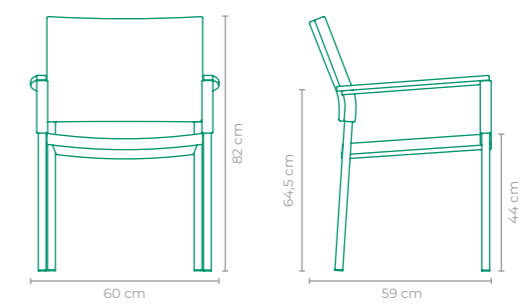

CADEIRA AYMORÉ

COD.: **CAAY01**
 ESTRUTURA:
 ALUMÍNIO E MADEIRA CUMARU
 ACABAMENTO CUSTOMIZÁVEL:
 ALUMÍNIO E CORDA TRANÇADA
 TAMANHO:
 L 51 cm x P 51 cm x A 77 cm

CADEIRA FARAH

COD.: **CAFA01**
 ESTRUTURA:
 ALUMÍNIO E MADEIRA CUMARU
 ACABAMENTO CUSTOMIZÁVEL:
 FIBRA SINTÉTICA
 TAMANHO:
 L 44 cm x P 52 cm x A 83 cm

CADEIRA ISTAMBUL

COD: **CAST01**
 ESTRUTURA:
 ALUMÍNIO E MADEIRA CUMARU
 ACABAMENTO CUSTOMIZÁVEL:
 FIBRA SINTÉTICA
 TAMANHO:
 L 47 cm x P 60 cm x A 85 cm

CADEIRA MOÇA

COD: **CAOC03**
 ESTRUTURA:
 ALUMÍNIO E MADEIRA CUMARU
 ACABAMENTO CUSTOMIZÁVEL:
 ALUMÍNIO *TAPEÇARIA E CORDA TRANÇADA OPCIONAL
 TAMANHO:
 L 55 cm x P 65 cm x A 86 cm

CADEIRA MOÇA

COD: **CAOC01**
 ESTRUTURA:
 ALUMÍNIO E MADEIRA CUMARU
 ACABAMENTO CUSTOMIZÁVEL:
 ALUMÍNIO *TAPEÇARIA E CORDA TRANÇADA OPCIONAL
 TAMANHO:
 L 50 cm x P 64 cm x A 86 cm

CADEIRA ÔNIX

COD: **CAON21**
 ESTRUTURA:
 ALUMÍNIO
 ACABAMENTO CUSTOMIZÁVEL:
 ALUMÍNIO, FIBRA SINTÉTICA E TAPEÇARIA
 TAMANHO:
 L 48 cm x P 54 cm x A 86 cm

CADEIRA MOÇA

COD: **CAOC02**
 ESTRUTURA:
 ALUMÍNIO E MADEIRA CUMARU
 ACABAMENTO CUSTOMIZÁVEL:
 ALUMÍNIO *TAPEÇARIA OPCIONAL
 TAMANHO:
 L 50 cm x P 74 cm x A 106 cm

CADEIRA ÔNIX

COD: **CAON36**
 ESTRUTURA:
 ALUMÍNIO E MADEIRA CUMARU
 ACABAMENTO CUSTOMIZÁVEL:
 ALUMÍNIO E FIBRA SINTÉTICA
 TAMANHO:
 L 60 cm x P 59 cm x A 82 cm