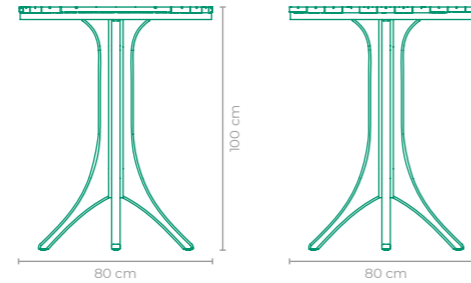

DANILO VALE

COD.: **MADV01**

ESTRUTURA:
ALUMÍNIO E MADEIRA CUMARU

ACABAMENTO CUSTOMIZÁVEL:
ALUMÍNIO

TAMANHO:
L 130 cm x P 130 cm x A 74 cm

DEIXE O SOL ENTRAR

CATEGORIA

MESAS BISTROT

MESA BISTROT ESTARVIM

COD: **MBES01**
 ESTRUTURA:
 MADEIRA CUMARU
 *TAMPO NÃO FORNECIDO,
 SUGESTÃO DE VIDRO OU PEDRA (80 cm)

TAMANHO:
 L 64 cm x P 64 cm x A 100 cm

MESA BISTROT ESTARVIM

COD: **MBES02**
 ESTRUTURA:
 MADEIRA CUMARU E ALUMÍNIO
 ACABAMENTO CUSTOMIZÁVEL:
 ALUMÍNIO

TAMANHO:
 L 80 cm x P 80 cm x A 100 cm

MESA BISTROT ÔNIX

COD: **MBON01**
 ESTRUTURA:
 ALUMÍNIO *TAMPO NÃO FORNECIDO,
 SUGESTÃO DE VIDRO OU PEDRA (80 cm)

ACABAMENTO CUSTOMIZÁVEL:
 ALUMÍNIO
 TAMANHO:
 L 64 cm x P 64 cm x A 100 cm

MESA BISTROT ÔNIX

COD: **MBON03**
 ESTRUTURA:
 ALUMÍNIO E MADEIRA CUMARU
 ACABAMENTO CUSTOMIZÁVEL:
 ALUMÍNIO

TAMANHO:
 L 80 cm x P 80 cm x A 103 cm

MESA BISTROT BALNEÁRIO

DANILO VALE

COD: **MBDV01**
 ESTRUTURA:
 ALUMÍNIO E MADEIRA CUMARU
 ACABAMENTO CUSTOMIZÁVEL:
 ALUMÍNIO