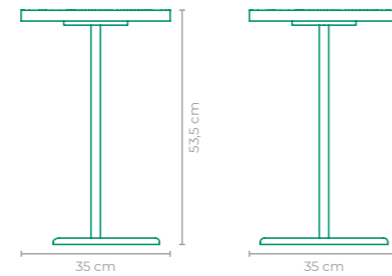

MESA LATERAL MIRELA

COD: **MLMI03**

ESTRUTURA:
ALUMÍNIO

ACABAMENTO CUSTOMIZÁVEL:
ALUMÍNIO

TAMANHO:
L 45 cm x P 45 cm x A 53 cm

MESA LATERAL MIRELA

COD.: **MLMI04**
 ESTRUTURA:
ALUMÍNIO E MADEIRA CUMARU
 ACABAMENTO CUSTOMIZÁVEL:
ALUMÍNIO
 TAMANHO:
 L 51 cm x P 51 cm x A 51 cm

MESA LATERAL MIRIADE

COD.: **OBMI12**
 ESTRUTURA:
ALUMÍNIO E MADEIRA CUMARU
 ACABAMENTO CUSTOMIZÁVEL:
ALUMÍNIO
 TAMANHO:
 L 35 cm x P 35 cm x A 43,5 cm

MESA LATERAL MIRIADE

COD.: **OBMI10**
 ESTRUTURA:
ALUMÍNIO E MADEIRA CUMARU
 ACABAMENTO CUSTOMIZÁVEL:
ALUMÍNIO
 TAMANHO:
 L 35 cm x P 35 cm x A 53,5 cm