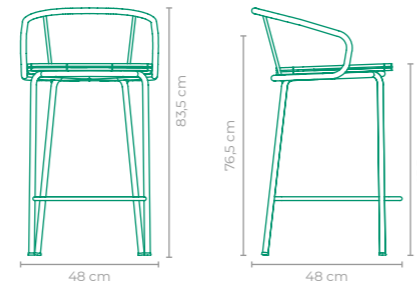

COD: **BARS01**
ESTRUTURA:
ALUMÍNIO E MADEIRA CUMARU
ACABAMENTO CUSTOMIZÁVEL:
FIBRA SINTÉTICA
TAMANHO:
L 196 cm x P 47 cm x A 44 cm

BANCO ANEL
PEDRO USECHE

COD: **BAPU03**
ESTRUTURA:
ALUMÍNIO
ACABAMENTO CUSTOMIZÁVEL:
ALUMÍNIO E CORDA TRICOTADA
TAMANHO:
L 55 cm x P 52 cm x A 56 cm

BANCO GALHO
TAVINHO CAMERINO

COD: **BATC01**
ESTRUTURA:
ALUMÍNIO
ACABAMENTO CUSTOMIZÁVEL:
ALUMÍNIO E CORDA TRANÇADA
TAMANHO:
L 164 cm x P 48 cm x A 45 cm

BANCO ELÍPTICO
PEDRO USECHE

COD: **BAPU04**
ESTRUTURA:
ALUMÍNIO
ACABAMENTO CUSTOMIZÁVEL:
ALUMÍNIO E CORDA TRICOTADA
TAMANHO:
L 55 cm x P 58,5 cm x A 71,5 cm

DEIXE O SOL ENTRAR

CATEGORIA

BANQUETAS

BANQUETA AYMORÉ

COD: **BFAY01**
 ESTRUTURA:
 ALUMÍNIO E MADEIRA CUMARU
 ACABAMENTO CUSTOMIZÁVEL:
 ALUMÍNIO E CORDA TRANÇADA
 TAMANHO:
 L 48 cm x P 48 cm x A 83,5 cm

BANQUETA ECHO

COD: **BFEC01**
 ESTRUTURA:
 ALUMÍNIO E MADEIRA CUMARU
 ACABAMENTO CUSTOMIZÁVEL:
 ALUMÍNIO
 TAMANHO:
 L 40 cm x P 49 cm x A 100 cm

BANQUETA ÔNIX

COD: **BFON08**
 ESTRUTURA:
 ALUMÍNIO E MADEIRA CUMARU
 ACABAMENTO CUSTOMIZÁVEL:
 ALUMÍNIO
 TAMANHO:
 L 54 cm x P 46 cm x A 72 cm