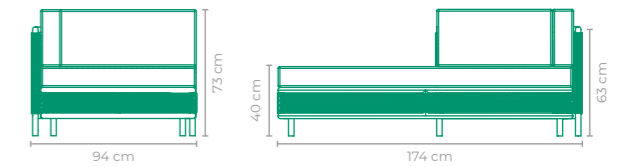

COD: **CLVO21**
ESTRUTURA:
ALUMÍNIO *BRANÇO ESQUERDO
ACABAMENTO CUSTOMIZÁVEL:
ALUMÍNIO, CORDA TRANÇADA E TAPEÇARIA
TAMANHO:
L 94 cm x P 174 cm x A 73 cm