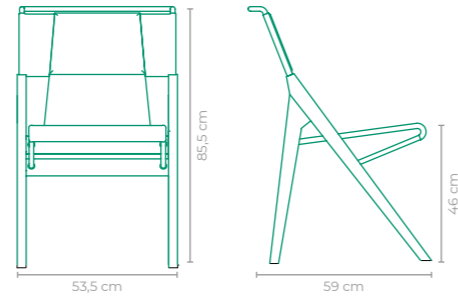

ESTRUTURA:
ALUMÍNIO

ACABAMENTO CUSTOMIZÁVEL:
ALUMÍNIO E SLING FRANCÊS

TAMANHO:
L 56 cm x P 60 cm x A 86 cm

CADEIRA "S" PEDRO USECHE

COD.: **CAPU02**

ESTRUTURA:
ALUMÍNIO POLIDO *EMPILHÁVEL

ACABAMENTO CUSTOMIZÁVEL:
CORDA TRICOTADA E TRANÇADA

COD.: **CAPU03**

ESTRUTURA:
ALUMÍNIO *EMPILHÁVEL

ACABAMENTO CUSTOMIZÁVEL:
ALUMÍNIO, CORDA TRICOTADA E TRANÇADA

TAMANHO:
L 59,5 cm x P 57,5 cm x A 79 cm

CADEIRA YE

PEDRO USECHE

COD.: CAPU04

ESTRUTURA:
ALUMÍNIO E MADEIRA CUMARU

ACABAMENTO CUSTOMIZÁVEL:
ALUMÍNIO E SLING FRANCÊS

TAMANHO:
L 53,5 cm x P 59 cm x A 85,5 cm

CADEIRA YE

PEDRO USECHE

COD.: CAPU05

ESTRUTURA:
ALUMÍNIO E MADEIRA CUMARU

ACABAMENTO CUSTOMIZÁVEL:
ALUMÍNIO E SLING FRANCÊS

TAMANHO:
L 61,5 cm x P 59 cm x A 85,5 cm

CADEIRA ARA

PEDRO USECHE

COD.: CAPU06

ESTRUTURA:
ALUMÍNIO E MADEIRA CUMARU

ACABAMENTO CUSTOMIZÁVEL:
ALUMÍNIO E CORDA TRICOTADA

TAMANHO:
L 60,5 cm x P 65,5 cm x A 80,5 cm