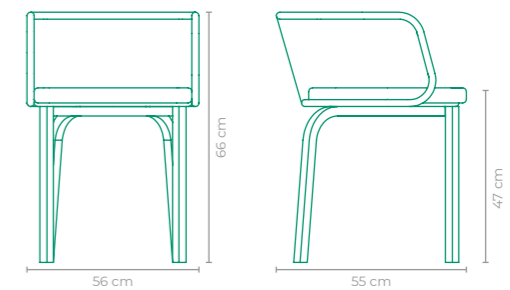

POLTRONA PERFIL

STUDIO QUBO

COD.: POSQ01

ESTRUTURA:
ALUMÍNIO *UTILIZAR EM ÁREAS COBERTAS

ACABAMENTO CUSTOMIZÁVEL:
ALUMÍNIO, CORDA TRANÇADA E TAPEÇARIA

TAMANHO:
L 56 cm x P 55 cm x A 66 cm