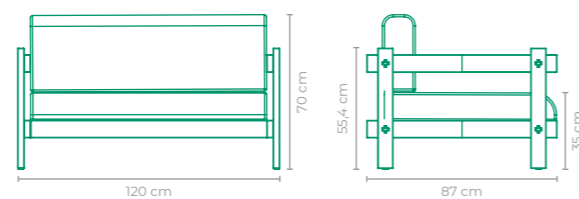

ESTRUTURA:
MADEIRA CUMARU

ACABAMENTO CUSTOMIZÁVEL:
TAPEÇARIA

TAMANHO:
L 222 cm x P 87 cm x A 70 cm

SOFÁ LAGUNA PEPÉ LIMA

COD.: **SOLG03**

ESTRUTURA:
MADEIRA CUMARU

ACABAMENTO CUSTOMIZÁVEL:
TAPEÇARIA

TAMANHO:
L 120 cm x P 87 cm x A 70 cm