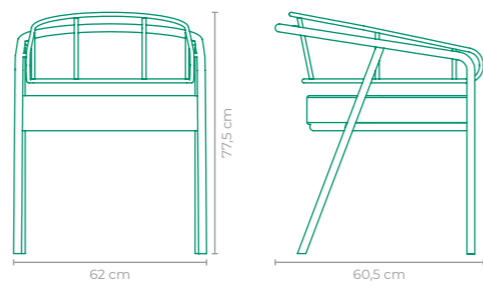

TAMANHO:
L 58 cm x P 60 cm x A 80 cm

CADEIRA WAP CADU SILVA

COD: CACS12

ESTRUTURA:
ALUMÍNIO

ACABAMENTO CUSTOMIZÁVEL:
ALUMÍNIO, FIBRA SINTÉTICA E TAPEÇARIA

TAMANHO:
L 58 cm x P 55 cm x A 64 cm

CADEIRA AIR CESARE ARÓSIO

COD: CACA01

ESTRUTURA:
ALUMÍNIO

ACABAMENTO CUSTOMIZÁVEL:
ALUMÍNIO E FIBRA SINTÉTICA

TAMANHO:
L 60 cm x P 63 cm x A 85 cm

CADEIRA NATURA CLAUDIA MAZZIERI

COD: CACM01

ESTRUTURA:
ALUMÍNIO E MADEIRA CUMARU

ACABAMENTO CUSTOMIZÁVEL:
FIBRA SINTÉTICA

TAMANHO:
L 50 cm x P 60 cm x A 81 cm

CADEIRA BALNEÁRIO

DANILO VALE

COD.: CADV01

ESTRUTURA:
ALUMÍNIO

ACABAMENTO CUSTOMIZÁVEL:
ALUMÍNIO, CORDA TRANÇADA E TAPEÇARIA

TAMANHO:
L 62 cm x P 60,5 cm x A 77,5 cm

CADEIRA SMART

CADEIRA GRILO

ILUDI

COD.: CAILO1

ESTRUTURA:
ALUMÍNIO E MADEIRA CUMARU

ACABAMENTO CUSTOMIZÁVEL:
ALUMÍNIO E SLING FRANCÊS

TAMANHO:
L 45 cm x P 79 cm x A 82 cm

CADEIRA PARALELO

OQ DA CASA