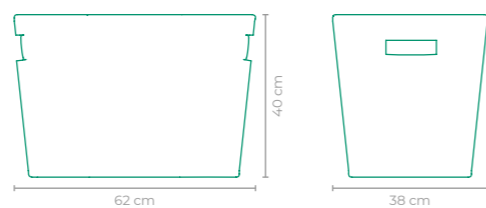

CESTO MIRIADE

COD.: **OBMI15**

ESTRUTURA:
ALUMÍNIO

ACABAMENTO CUSTOMIZÁVEL:
FIBRA SINTÉTICA

TAMANHO:
L 62 cm x P 38 cm x A 40 cm