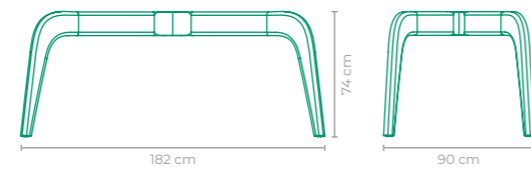

GARDEN ACESSORIUM

COD: **GAAC02**
 ESTRUTURA:
 ALUMÍNIO E MADEIRA CUMARU
 ACABAMENTO CUSTOMIZÁVEL:
 ALUMÍNIO
 TAMANHO:
 L 43 cm x P 43 cm

GARDEN LINEA PAULO LOUZADA

COD: **GAPLO1**
 ESTRUTURA:
 MADEIRA CUMARU E ALUMÍNIO
 ACABAMENTO CUSTOMIZÁVEL:
 ALUMÍNIO
 TAMANHO:
 L 38 cm x P 38 cm x A 44,5 cm

DEIXE O SOL ENTRAR

CATEGORIA

MESAS

Mac

qubo

MESA ABAPORU

COD.: MAAB01
 ESTRUTURA:
 MADEIRA CUMARU
 *TAMPO NÃO FORNECIDO,
 SUGESTÃO DE VIDRO OU PEDRA (140 cm)
 TAMANHO:
 L 120 cm x P 120 cm x A 73 cm

MESA EROS

COD.: MAER01
 ESTRUTURA:
 ALUMÍNIO E MADEIRA CUMARU
 *TAMPO NÃO FORNECIDO,
 SUGESTÃO DE VIDRO OU PEDRA (120 cm)
 ACABAMENTO CUSTOMIZÁVEL:
 ALUMÍNIO
 TAMANHO:
 L 100 cm x P 100 cm x A 75 cm

MESA APORUÊ

COD.: MAAP01
 ESTRUTURA:
 MADEIRA CUMARU
 *TAMPO NÃO FORNECIDO,
 SUGESTÃO DE VIDRO OU PEDRA (220 x 155 cm)
 TAMANHO:
 L 182 cm x P 90 cm x A 74 cm