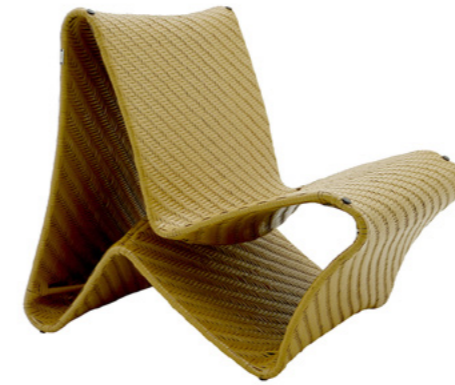

POLTRONA BALNEÁRIO DANILO VALE

COD: **PODV02**

ESTRUTURA:
ALUMÍNIO *ALMOFADAS NÃO INCLUSAS

ACABAMENTO CUSTOMIZÁVEL:
ALUMÍNIO, CORDA TRANÇADA E TAPEÇARIA

TAMANHO:
L 88 cm x P 77 cm x A 78 cm