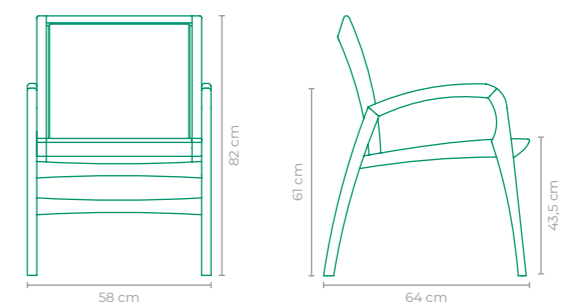

POLTRONA KAREKLA

COD: POKR51
 ESTRUTURA: MADEIRA CUMARU E ALUMÍNIO
 ACABAMENTO CUSTOMIZÁVEL: ALUMÍNIO E CORDA TRANÇADA
 TAMANHO: L 56 cm x P 56 cm x A 82 cm

POLTRONA MAR

COD: POAR02
 ESTRUTURA: MADEIRA CUMARU E ALUMÍNIO
 ACABAMENTO CUSTOMIZÁVEL: SLING FRANCÊS E ALUMÍNIO
 TAMANHO: L 58 cm x P 64 cm x A 82 cm

POLTRONA MAR

COD: **POAR03**
 ESTRUTURA:
 MADEIRA CUMARU E ALUMÍNIO
 ACABAMENTO CUSTOMIZÁVEL:
 SLING FRANCÊS E ALUMÍNIO
 TAMANHO:
 L 58 cm x P 66 cm x A 88 cm

POLTRONA MIRELA

COD: **POMI02**
 ESTRUTURA:
 ALUMÍNIO
 ACABAMENTO CUSTOMIZÁVEL:
 ALUMÍNIO E CORDA TRICOTADA
 TAMANHO:
 L 60 cm x P 55 cm x A 76 cm