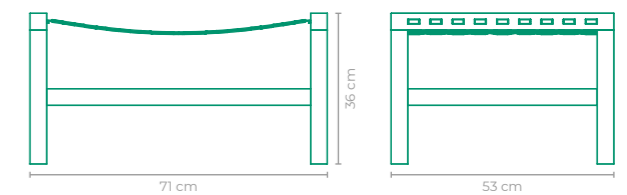

TAMANHO:
L 87 cm x P 50 cm x A 56 cm

PUFF GINGA
RAHYJA AFRANGE

COD.: **PURA01**

ESTRUTURA:
MADEIRA CUMARU

ACABAMENTO CUSTOMIZÁVEL:
FITA NÁUTICA

TAMANHO:
L 71 cm x P 53 cm x A 36 cm

DEIXE O SOL ENTRAR

COD: SOCF08
PAG: 221