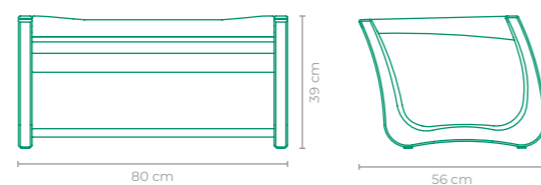

PUFF ABAPORU

COD: PUAB01

ESTRUTURA:
ALUMÍNIO E MADEIRA CUMARU

ACABAMENTO CUSTOMIZÁVEL:
FIBRA SINTÉTICA

TAMANHO:
L 80 cm x P 56 cm x A 39 cm