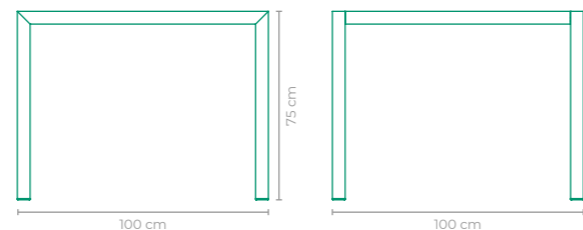

MESA OHANA

COD: **MAOH03**
ESTRUTURA:
ALUMÍNIO E MADEIRA CUMARU
ACABAMENTO CUSTOMIZÁVEL:
ALUMÍNIO
TAMANHO:
L 100 cm x P 100 cm x A 75 cm