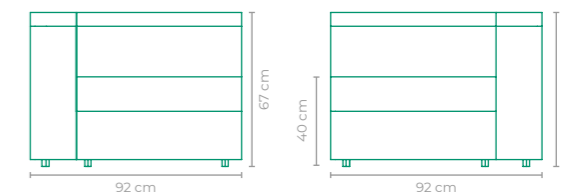

COD: **POCF01**

ESTRUTURA:
ALUMÍNIO *MÓDULO DE CANTO 20CM

ACABAMENTO CUSTOMIZÁVEL:
TAPEÇARIA

TAMANHO:
L 92 cm x P 92 cm x A 67 cm