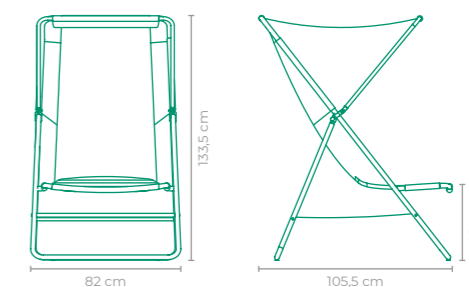

ACABAMENTO CUSTOMIZÁVEL:
ALUMÍNIO E CORDA TRICOTADA

TAMANHO:
L 78 cm x P 79 cm x A 73 cm

POLTRONA LOLA

PEDRO USECHE

COD.: **POPU02**

ESTRUTURA:
ALUMÍNIO E MADEIRA CUMARU

ACABAMENTO CUSTOMIZÁVEL:
CORDA TRICOTADA

TAMANHO:
L 71 cm x P 81 cm x A 77 cm

POLTRONA TATA

PEDRO USECHE

COD.: **POPU06**

ESTRUTURA:
ALUMÍNIO

ACABAMENTO CUSTOMIZÁVEL:
ALUMÍNIO E SLING FRANCÊS

TAMANHO:
L 82 cm x P 105,5 cm x A 133,5 cm

POLTRONA GAFANHOTO

PEDRO USECHE

COD.: **POPU03**

ESTRUTURA:
MADEIRA CUMARU E ALUMÍNIO

ACABAMENTO CUSTOMIZÁVEL:
ALUMÍNIO E SLING FRANCÊS

TAMANHO:
L 99,5 cm x P 116 cm x A 85 cm

POLTRONA ARIA II

PEDRO USECHE

COD.: **POPU07**