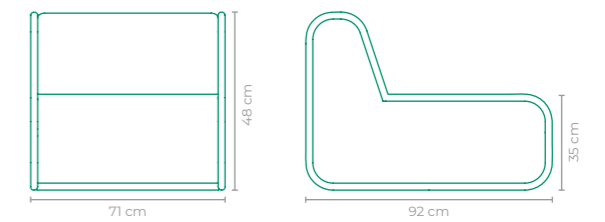

POLTRONA SOFT

COD: **POS002**
ESTRUTURA:
ALUMÍNIO
ACABAMENTO CUSTOMIZÁVEL:
ALUMÍNIO E CORDA TRICOTADA
TAMANHO:
L 71 cm x P 92 cm x A 48 cm