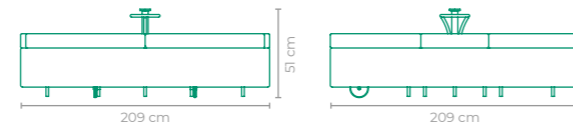

CHAISE OSTRA

COD.: **CLOS02**

ESTRUTURA:
ALUMÍNIO

*04 ARTICULAÇÕES

*02 ROLOS DECORATIVOS INCLUSO

*TAMPO VIDRO 50 cm COM FURO NÃO INCLUSO

ACABAMENTO CUSTOMIZÁVEL:
ALUMÍNIO, FIBRA SINTÉTICA E TAPEÇARIA

TAMANHO:
L 209 cm x P 209 cm x A 51 cm