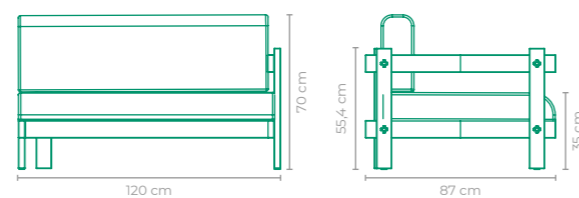

ACABAMENTO CUSTOMIZÁVEL:
TAPEÇARIA

TAMANHO:
L 120 cm x P 87 cm x A 70 cm

SOFÁ LAGUNA PEPÉ LIMA

COD.: **SOLG05**

ESTRUTURA:
MADEIRA CUMARU *BRAÇO LADO DIREITO

ACABAMENTO CUSTOMIZÁVEL:
TAPEÇARIA

TAMANHO:
L 120 cm x P 87 cm x A 70 cm