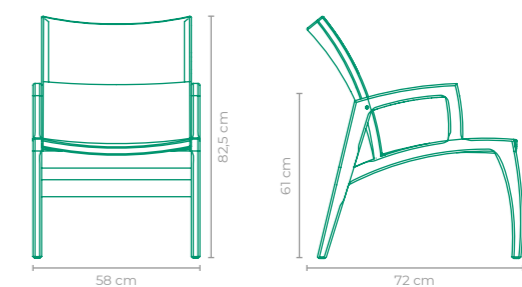

POLTRONA TIDRA

COD: **POTI22**

ESTRUTURA:
ALUMÍNIO E MADEIRA CUMARU

ACABAMENTO CUSTOMIZÁVEL:
CORDA TRICOTADA

TAMANHO:
L 58 cm x P 72 cm x A 82,5 cm