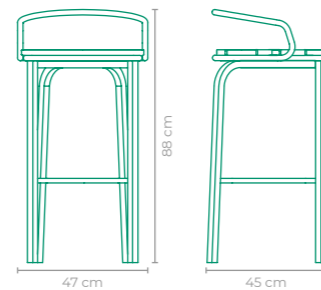

TAMANHO:
L 45 cm x P 52 cm x A 84 cm

BANQUETA BALNEÁRIO

DANILO VALE

COD.: **BFDV01**

ESTRUTURA:
ALUMÍNIO E MADEIRA CUMARU

ACABAMENTO CUSTOMIZÁVEL:
ALUMÍNIO E CORDA TRANÇADA

TAMANHO:
L 56,5 cm x P 56 cm x A 98 cm

BANQUETA PARALELO

OQ DA CASA

COD: **BFOQ01**

ESTRUTURA:
ALUMÍNIO

ACABAMENTO CUSTOMIZÁVEL:
ALUMÍNIO E FIBRA SINTÉTICA

TAMANHO:
L 58 cm x P 47 cm x A 100 cm

BANQUETA HIATO

OQ DA CASA

COD: **BFOQ02**

ESTRUTURA:
ALUMÍNIO *UTILIZAR ÁREAS COBERTAS

ACABAMENTO CUSTOMIZÁVEL:
ALUMÍNIO E TAPEÇARIA

TAMANHO:
L 49 cm x P 55 cm x A 107 cm

BANQUETA PERFIL

STUDIO QUBO

COD: **BFSQ01**

ESTRUTURA:
ALUMÍNIO E MADEIRA CUMARU

ACABAMENTO CUSTOMIZÁVEL:
ALUMÍNIO E CORDA TRANÇADA

TAMANHO:
L 47 cm x P 45 cm x A 88 cm

DEIXE O SOL ENTRAR

COD.: MAST15
PAG.: 100

COD.: CAOC01
PAG.: 46

CATEGORIA

CADEIRAS

Mac