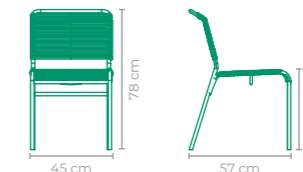

TAMANHO:
L 50 cm x P 60 cm x A 81 cm

CADEIRA BALNEÁRIO

DANILO VALE

COD.: CADV01

ESTRUTURA:
ALUMÍNIO

ACABAMENTO CUSTOMIZÁVEL:
ALUMÍNIO, CORDA TRANÇADA E TAPEÇARIA

TAMANHO:
L 62 cm x P 60,5 cm x A 77,5 cm

CADEIRA SMART

MARCIO SASSINE

COD.: CAMS03

ESTRUTURA:
ALUMÍNIO

ACABAMENTO CUSTOMIZÁVEL:
ALUMÍNIO E FIBRA SINTÉTICA

COD.: CAMS04

ESTRUTURA:
ALUMÍNIO

ACABAMENTO CUSTOMIZÁVEL:
ALUMÍNIO E CORDA TRICOTADA

TAMANHO:
L 45 cm x P 57 cm x A 78 cm

CADEIRA GRILO

ILUDI

COD.: CAILO1

ESTRUTURA:
ALUMÍNIO E MADEIRA CUMARU

ACABAMENTO CUSTOMIZÁVEL:
ALUMÍNIO E SLING FRANCÊS

TAMANHO:
L 45 cm x P 79 cm x A 82 cm

CADEIRA PARALELO

OQ DA CASA