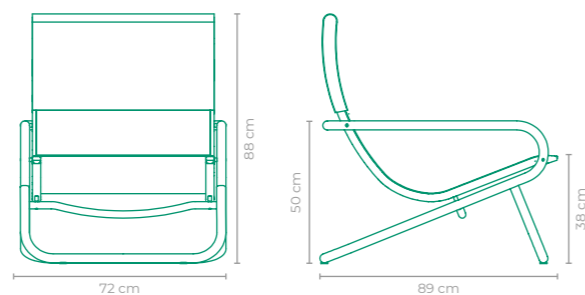

POLTRONA OSTRÁ

COD: POOS13
 ESTRUTURA:
 ALUMÍNIO *GIRATÓRIA
 ACABAMENTO CUSTOMIZÁVEL:
 ALUMÍNIO, FIBRA SINTÉTICA E TAPEÇARIA
 TAMANHO:
 L 85 cm x P 76 cm x A 81 cm

POLTRONA OSTRÁ

COD: POOS26
 ESTRUTURA:
 ALUMÍNIO
 ACABAMENTO CUSTOMIZÁVEL:
 CORDA TRICOTADA E TAPEÇARIA
 TAMANHO:
 L 158 cm x P 157 cm x A 83 cm

POLTRONA PATERAS

COD: POPA01
 ESTRUTURA:
 MADEIRA CUMARU E ALUMÍNIO
 ACABAMENTO CUSTOMIZÁVEL:
 ALUMÍNIO, CORDA TRANÇADA E CORDA TRICOTADA
 TAMANHO:
 L 72 cm x P 70 cm x A 125 cm

POLTRONA BOOMERANG

PEDRO USECHE

COD.: **POPU01**

ESTRUTURA:
ALUMÍNIO

ACABAMENTO CUSTOMIZÁVEL:
ALUMÍNIO E SLING FRANCÊS

TAMANHO:
L 72 cm x P 89 cm x A 88 cm

POLTRONA ARIA

PEDRO USECHE

COD.: **POPU04**

ESTRUTURA:
MADEIRA CUMARU E ALUMÍNIO