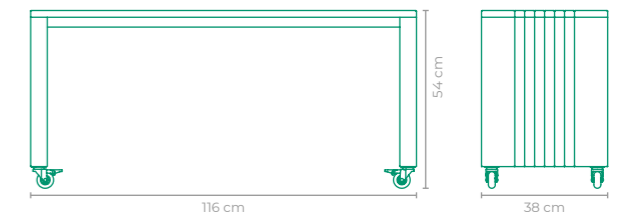

www.macdesign.com.br

DEIXE O SOL ENTRAR

CATEGORIA

APARADORES

APARADOR FARAH

COD.: **APFA02**
 ESTRUTURA:
 MADEIRA CUMARU E ALUMÍNIO
 TAMANHO:
 L 200 cm x P 55 cm x A 80 cm

APARADOR OHANA

COD.: **APOH04**
 ESTRUTURA:
 ALUMÍNIO E MADEIRA CUMARU
 ACABAMENTO CUSTOMIZÁVEL:
 ALUMÍNIO
 TAMANHO:
 L 200 cm x P 50 cm x A 80 cm

APARADOR MECA

COD.: **APMC01**
 ESTRUTURA:
 ALUMÍNIO E MADEIRA CUMARU
 ACABAMENTO CUSTOMIZÁVEL:
 ALUMÍNIO
 TAMANHO:
 L 200 cm x P 58 cm x A 85 cm

APARADOR VIDA BOA

COD.: **APVB01 | APVB03 | APVB04 | APVB05**
 ESTRUTURA:
 MADEIRA CUMARU
 OPÇÕES DE TAMANHO:
APVB01: L 116 cm x P 38 cm x A 54 cm *COM RODÍZIOS
APVB03: L 106 cm x P 38 cm x A 54 cm *COM RODÍZIOS
APVB04: L 160 cm x P 45 cm x A 65 cm *SEM RODÍZIOS
APVB05: L 220 cm x P 38 cm x A 54 cm *SEM RODÍZIOS