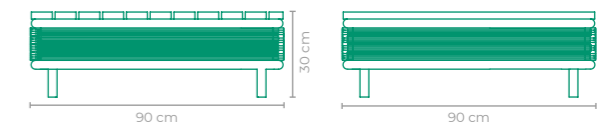

MESA LATERAL VOLPI

COD.: **MLV001**

ESTRUTURA:
ALUMÍNIO E MADEIRA CUMARU

ACABAMENTO CUSTOMIZÁVEL:
ALUMÍNIO E FIBRA SINTÉTICA

COD.: **MLV021**

ESTRUTURA:
ALUMÍNIO E MADEIRA CUMARU

ACABAMENTO CUSTOMIZÁVEL:
ALUMÍNIO E CORDA TRANÇADA

TAMANHO:
L 90 cm x P 90 cm x A 30 cm