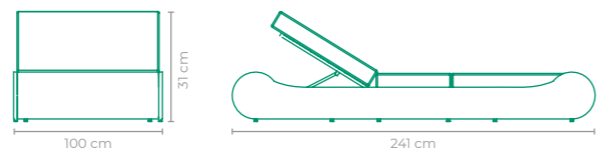

DAYBED

DAYBED TATAME

COD: **CMTT02**
 ESTRUTURA:
ALUMÍNIO
 ACABAMENTO CUSTOMIZÁVEL:
FIBRA SINTÉTICA E TAPEÇARIA
 TAMANHO:
L 164 cm x P 241 cm x A 31 cm

DAYBED TATAME

COD: **CMTT03**
 ESTRUTURA:
ALUMÍNIO *02 ARTICULAÇÕES
 ACABAMENTO CUSTOMIZÁVEL:
ALUMÍNIO, FIBRA SINTÉTICA E TAPEÇARIA
 TAMANHO:
L 100 cm x P 241 cm x A 31 cm