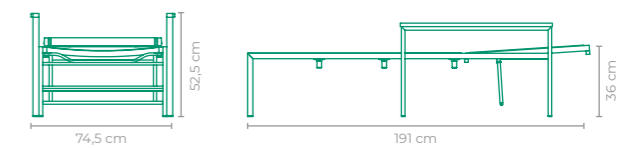

CHAISE AQUARELA DO BRASIL

COD: **CLAQ04**
ESTRUTURA:
ALUMÍNIO E MADEIRA CUMARU *ENCOSTO AJUSTÁVEL
ACABAMENTO CUSTOMIZÁVEL:
ALUMÍNIO E SLING FRANCÊS
TAMANHO:
L 74,5 cm x P 191 cm x A 52,5 cm