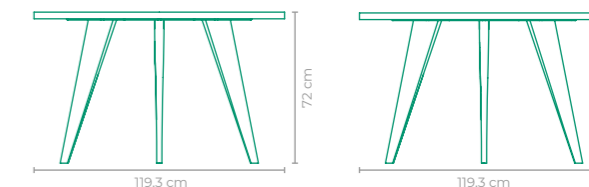

MESA TIDRA

COD: **MATI14** | **MATI15** | **MATI16** | **MATI17** | **MATI18**

ESTRUTURA:
ALUMÍNIO *TAMPO NÃO FORNECIDO, SUGESTÃO DE VIDRO
OU PEDRA *FURO CENTRAL OPCIONAL

ACABAMENTO CUSTOMIZÁVEL:
ALUMÍNIO

OPÇÕES DE TAMANHO:
MATI14: L 119,3 cm x P 119,3 cm x A 72 cm *TAMPO 120 cm
MATI15: L 139,3 cm x P 139,3 cm x A 72 cm *TAMPO 140 cm
MATI16: L 159,3 cm x P 159,3 cm x A 72 cm *TAMPO 160 cm
MATI17: L 179,3 cm x P 179,3 cm x A 72 cm *TAMPO 180 cm
MATI18: L 199,3 cm x P 199,3 cm x A 72 cm *TAMPO 200 cm