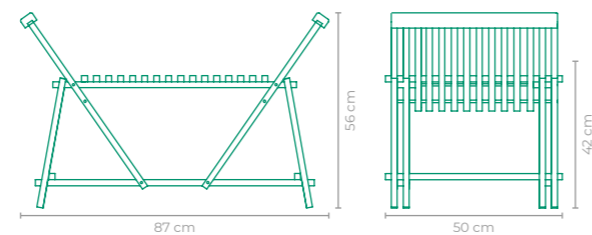

PUFF LINEA
PAULO LOUZADA

COD.: **PUPLO1**

ESTRUTURA:
MADEIRA CUMARU E ALUMÍNIO

ACABAMENTO CUSTOMIZÁVEL:
ALUMÍNIO E TAPEÇARIA

TAMANHO:
L 87 cm x P 50 cm x A 56 cm