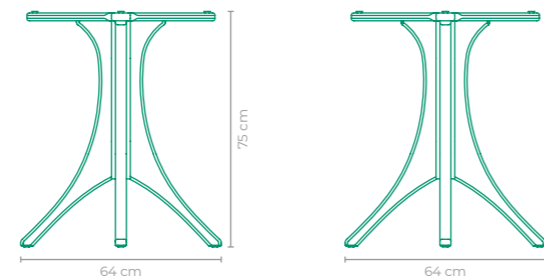

COD.: MACH01
 ESTRUTURA:
 ALUMÍNIO
 ACABAMENTO CUSTOMIZÁVEL:
 ALUMÍNIO
 TAMANHO:
 L 70 cm x P 70 cm x A 74 cm

MESA EROS

COD.: MAER04
 ESTRUTURA:
 ALUMÍNIO E MADEIRA CUMARU
 ACABAMENTO CUSTOMIZÁVEL:
 ALUMÍNIO
 TAMANHO:
 L 160 cm x P 160 cm x A 79 cm

MESA EROS

COD.: **MATAIO**
 ESTRUTURA:
ALUMÍNIO
 *TAMPO NÃO FORNECIDO,
 SUGESTÃO DE VIDRO OU PEDRA (120 cm)
 ACABAMENTO CUSTOMIZÁVEL:
ALUMÍNIO
 TAMANHO:
 L 100 cm x P 100 cm x A 75 cm

MESA EROS

COD.: **MATAII**
 ESTRUTURA:
ALUMÍNIO
 ACABAMENTO CUSTOMIZÁVEL:
ALUMÍNIO
 TAMANHO:
 L 100 cm x P 100 cm x A 75 cm

MESA ESTARVIM

COD.: **MAES01**
 ESTRUTURA:
MADEIRA CUMARU
 *TAMPO NÃO FORNECIDO,
 SUGESTÃO DE VIDRO OU PEDRA (100 cm)
 TAMANHO:
 L 64 cm x P 64 cm x A 75 cm

MESA ESTARVIM

COD.: **MAES04**
 ESTRUTURA:
MADEIRA CUMARU E ALUMÍNIO
 ACABAMENTO CUSTOMIZÁVEL:
ALUMÍNIO
 TAMANHO:
 L 100 cm x P 100 cm x A 75 cm