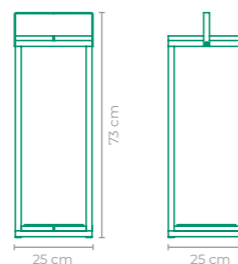

ACABAMENTO CUSTOMIZÁVEL:
ALUMÍNIO

TAMANHO:
L 40 cm x P 40 cm x A 85 cm

LUMINÁRIA MIRIADE

COD.: **OBMI06**

ESTRUTURA:
ALUMÍNIO E MADEIRA CUMARU
**VIDROS, VELA E SUPORTE NÃO INCLUSO*
**SUGESTÃO DE VIDRO 15 x 15 cm*

ACABAMENTO CUSTOMIZÁVEL:
ALUMÍNIO

TAMANHO:
L 25 cm x P 25 cm x A 83 cm

LUMINÁRIA MIRIADE

COD.: **OBMI04**

ESTRUTURA:
ALUMÍNIO E MADEIRA CUMARU
**VIDROS, VELA E SUPORTE NÃO INCLUSO*
**SUGESTÃO DE VIDRO 15 x 15 cm*

ACABAMENTO CUSTOMIZÁVEL:
ALUMÍNIO

TAMANHO:
L 25 cm x P 25 cm x A 63 cm

CONJUNTO MIRIADE

COD.: **OBMI07**

ESTRUTURA:
ALUMÍNIO E MADEIRA CUMARU
**VIDROS, VELA E SUPORTE NÃO INCLUSO*
**SUGESTÃO DE VIDRO 15 x 15 cm*

ACABAMENTO CUSTOMIZÁVEL:
ALUMÍNIO

TAMANHO:
L 25 cm x P 25 cm x A 73 cm

CESTO MIRIADE

COD.: **OBMI14**

ESTRUTURA:
ALUMÍNIO

ACABAMENTO CUSTOMIZÁVEL:
FIBRA SINTÉTICA

TAMANHO:
L 72 cm x P 47 cm x A 50 cm

CESTO MIRIADE