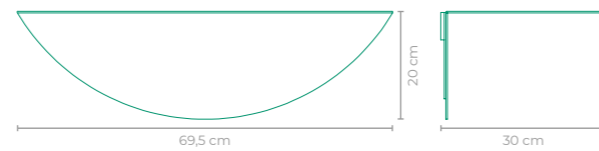

PRATELEIRA GRANDE

VERA ODYN

COD: **PRVO02**

ESTRUTURA:
ALUMÍNIO

ACABAMENTO CUSTOMIZÁVEL:
ALUMÍNIO

TAMANHO:
L 69,5 cm x P 30 cm x A 20 cm