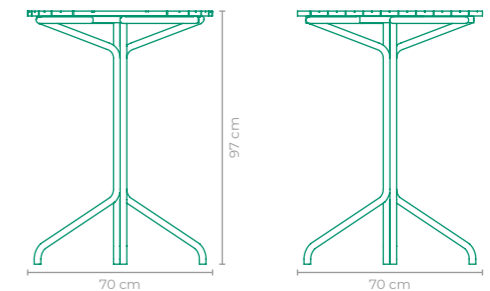

MESA BISTROT ESTARVIM

COD: **MBES01**
 ESTRUTURA:
 MADEIRA CUMARU
 *TAMPO NÃO FORNECIDO,
 SUGESTÃO DE VIDRO OU PEDRA (80 cm)

TAMANHO:
 L 64 cm x P 64 cm x A 100 cm

MESA BISTROT ESTARVIM

COD: **MBES02**
 ESTRUTURA:
 MADEIRA CUMARU E ALUMÍNIO
 ACABAMENTO CUSTOMIZÁVEL:
 ALUMÍNIO

TAMANHO:
 L 80 cm x P 80 cm x A 100 cm

MESA BISTROT ÔNIX

COD: **MBON01**
 ESTRUTURA:
 ALUMÍNIO *TAMPO NÃO FORNECIDO,
 SUGESTÃO DE VIDRO OU PEDRA (80 cm)

ACABAMENTO CUSTOMIZÁVEL:
 ALUMÍNIO
 TAMANHO:
 L 64 cm x P 64 cm x A 100 cm

MESA BISTROT ÔNIX

COD: **MBON03**
 ESTRUTURA:
 ALUMÍNIO E MADEIRA CUMARU
 ACABAMENTO CUSTOMIZÁVEL:
 ALUMÍNIO

TAMANHO:
 L 80 cm x P 80 cm x A 103 cm

MESA BISTROT BALNEÁRIO

DANILO VALE

COD: **MBDV01**
 ESTRUTURA:
 ALUMÍNIO E MADEIRA CUMARU
 ACABAMENTO CUSTOMIZÁVEL:
 ALUMÍNIO

TAMANHO:
 L 70 cm x P 70 cm x A 97 cm

MESA BISTROT PERFIL

STUDIO QUBO

COD: **MBSQ01**
 ESTRUTURA:
 ALUMÍNIO
 ACABAMENTO CUSTOMIZÁVEL:
 ALUMÍNIO

TAMANHO:
 L 78 cm x P 78 cm x A 100 cm

DEIXE O SOL ENTRAR

COD: POPL01
PAG: 201