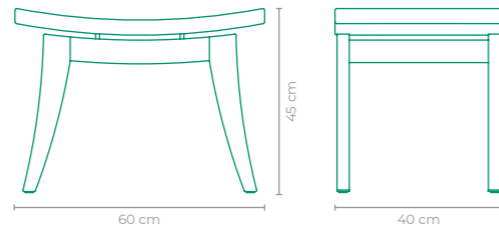

TAMANHO:
L 65 cm x P 58 cm x A 34 cm

BALANÇO MANGA

PEDRO HARUF

COD.: **BLPH01**

ESTRUTURA:
ALUMÍNIO

ACABAMENTO CUSTOMIZÁVEL:
ALUMÍNIO E FIBRA SINTÉTICA

TAMANHO:
L 73 cm x P 42 cm x A 143 cm

DEIXE O SOL ENTRAR

CATEGORIA

BANCOS

BANCO BALI

COD: **BABA01**
 ESTRUTURA:
 MADEIRA CUMARU E ALUMÍNIO
 ACABAMENTO CUSTOMIZÁVEL:
 FIBRA SINTÉTICA
 TAMANHO:
 L 60 cm P 40 cm x A 45 cm

BANCO BALI

COD: **BABA21**
 ESTRUTURA:
 MADEIRA CUMARU E ALUMÍNIO
 ACABAMENTO CUSTOMIZÁVEL:
 CORDA TRICOTADA
 TAMANHO:
 L 60 cm x P 40 cm x A 45 cm

BANCO BALI

COD: **BABA02**
 ESTRUTURA:
 MADEIRA CUMARU E ALUMÍNIO
 TAMANHO:
 L 60 cm x P 40 cm x A 46 cm

BANCO ISTAMBUL

COD: **BASTI2**
 ESTRUTURA:
 MADEIRA CUMARU
 TAMANHO:
 L 185 cm x P 40 cm x A 43 cm