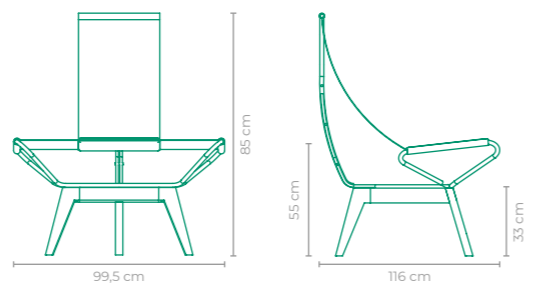

ACABAMENTO CUSTOMIZÁVEL:
ALUMÍNIO E CORDA TRICOTADA

TAMANHO:
L 78 cm x P 79 cm x A 73 cm

POLTRONA LOLA

PEDRO USECHE

COD.: **POPU02**

ESTRUTURA:
ALUMÍNIO E MADEIRA CUMARU

ACABAMENTO CUSTOMIZÁVEL:
CORDA TRICOTADA

TAMANHO:
L 71 cm x P 81 cm x A 77 cm

POLTRONA TATA

PEDRO USECHE

COD.: **POPU06**

ESTRUTURA:
ALUMÍNIO

ACABAMENTO CUSTOMIZÁVEL:
ALUMÍNIO E SLING FRANCÊS

TAMANHO:
L 82 cm x P 105,5 cm x A 133,5 cm

POLTRONA GAFANHOTO

PEDRO USECHE

COD.: **POPU03**

ESTRUTURA:
MADEIRA CUMARU E ALUMÍNIO

ACABAMENTO CUSTOMIZÁVEL:
ALUMÍNIO E SLING FRANCÊS

TAMANHO:
L 99,5 cm x P 116 cm x A 85 cm

POLTRONA ARIA II

PEDRO USECHE

COD.: **POPU07**