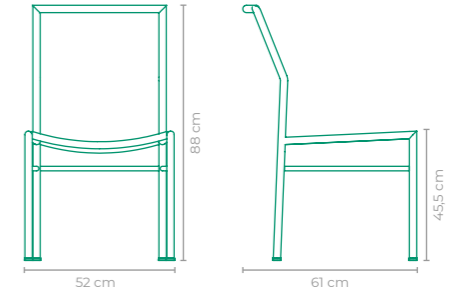

TAMANHO:
L 45 cm x P 52 cm x A 84 cm

BANQUETA BALNEÁRIO

DANILO VALE

COD.: **BFDV01**

ESTRUTURA:
ALUMÍNIO E MADEIRA CUMARU

ACABAMENTO CUSTOMIZÁVEL:
ALUMÍNIO E CORDA TRANÇADA

TAMANHO:
L 56,5 cm x P 56 cm x A 98 cm

CADEIRA ÔNIX

COD: **CAON38**
 ESTRUTURA:
 ALUMÍNIO
 ACABAMENTO CUSTOMIZÁVEL:
 ALUMÍNIO E FIBRA SINTÉTICA
 TAMANHO:
 L 51 cm x P 63 cm x A 84 cm

CADEIRA ÔNIX

COD: **CAON44**
 ESTRUTURA:
 ALUMÍNIO
 ACABAMENTO CUSTOMIZÁVEL:
 ALUMÍNIO E FIBRA SINTÉTICA
 TAMANHO:
 L 47 cm x P 55 cm x A 83 cm

CADEIRA ÔNIX

COD: **CAON39**
 ESTRUTURA:
 ALUMÍNIO
 ACABAMENTO CUSTOMIZÁVEL:
 ALUMÍNIO E SLING FRANCÊS
 TAMANHO:
 L 50 cm x P 56 cm x A 83 cm

CADEIRA ÔNIX

COD: **CAON48**
 ESTRUTURA:
 ALUMÍNIO E MADEIRA CUMARU
 ACABAMENTO CUSTOMIZÁVEL:
 ALUMÍNIO E CORDA TRANÇADA
 TAMANHO:
 L 60 cm x P 61 cm x A 88 cm

CADEIRA ÔNIX

COD: **CAON40**
 ESTRUTURA:
 ALUMÍNIO E MADEIRA CUMARU
 ACABAMENTO CUSTOMIZÁVEL:
 ALUMÍNIO E SLING FRANCÊS
 TAMANHO:
 L 59 cm x P 57 cm x A 83 cm

CADEIRA ÔNIX

COD: **CAON49**
 ESTRUTURA:
 ALUMÍNIO
 ACABAMENTO CUSTOMIZÁVEL:
 ALUMÍNIO E CORDA TRANÇADA
 TAMANHO:
 L 52 cm x P 61 cm x A 88 cm