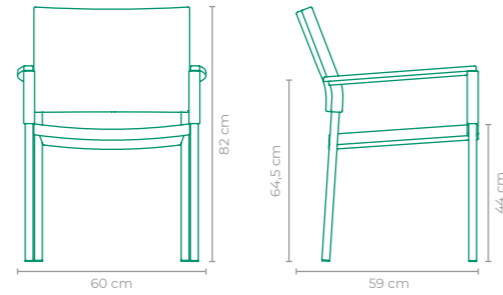

TAMANHO:
L 45 cm x P 52 cm x A 84 cm

BANQUETA BALNEÁRIO

DANILO VALE

COD.: **BFDV01**

ESTRUTURA:
ALUMÍNIO E MADEIRA CUMARU

ACABAMENTO CUSTOMIZÁVEL:
ALUMÍNIO E CORDA TRANÇADA

TAMANHO:
L 56,5 cm x P 56 cm x A 98 cm

CADEIRA ÔNIX

COD: **CAON39**
 ESTRUTURA:
 ALUMÍNIO
 ACABAMENTO CUSTOMIZÁVEL:
 ALUMÍNIO E SLING FRANCÊS
 TAMANHO:
 L 50 cm x P 56 cm x A 83 cm

CADEIRA ÔNIX

COD: **CAON48**
 ESTRUTURA:
 ALUMÍNIO E MADEIRA CUMARU
 ACABAMENTO CUSTOMIZÁVEL:
 ALUMÍNIO E CORDA TRANÇADA
 TAMANHO:
 L 60 cm x P 61 cm x A 88 cm

CADEIRA ÔNIX

COD: **CAON40**
 ESTRUTURA:
 ALUMÍNIO E MADEIRA CUMARU
 ACABAMENTO CUSTOMIZÁVEL:
 ALUMÍNIO E SLING FRANCÊS
 TAMANHO:
 L 59 cm x P 57 cm x A 83 cm

CADEIRA ÔNIX

COD: **CAON49**
 ESTRUTURA:
 ALUMÍNIO
 ACABAMENTO CUSTOMIZÁVEL:
 ALUMÍNIO E CORDA TRANÇADA
 TAMANHO:
 L 52 cm x P 61 cm x A 88 cm

CADEIRA ÔNIX

COD.: **CAON56**

ESTRUTURA:
ALUMÍNIO E MADEIRA CUMARU

ACABAMENTO CUSTOMIZÁVEL:
ALUMÍNIO E CORDA TRICOTADA

TAMANHO:
L 60 cm x P 59 cm x A 82 cm

CADEIRA AQUARELA DO BRASIL

COD.: **CAAQ02**

ESTRUTURA:
ALUMÍNIO E MADEIRA CUMARU