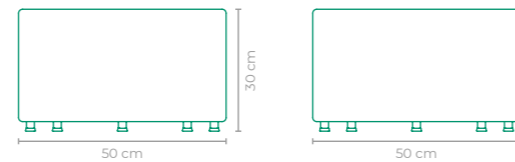

COD: **MCES02 | MCES03 | MCES04**
ESTRUTURA:
ALUMÍNIO E MADEIRA CUMARU
ACABAMENTO CUSTOMIZÁVEL:
FIBRA SINTÉTICA
OPÇÕES DE TAMANHO:
MCES02: L 50 cm x P 50 cm x A 30 cm
MCES03: L 60 cm x P 60 cm x A 37 cm
MCES04: L 70 cm x P 70 cm x A 45 cm