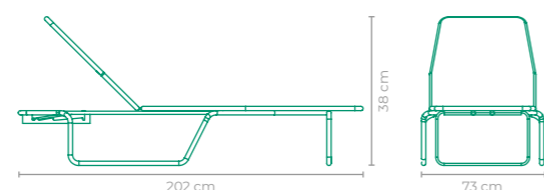

CHAISE PLANA

OQ DA CASA

COD: **CLOQ02**

ESTRUTURA:
ALUMÍNIO

ACABAMENTO CUSTOMIZÁVEL:
ALUMÍNIO E CORDA TRICOTADA

COD: **CLOQ04**

ESTRUTURA:
ALUMÍNIO

ACABAMENTO CUSTOMIZÁVEL:
ALUMÍNIO E FIBRA SINTÉTICA

TAMANHO:
L 202 cm x P 73 cm x A 38 cm