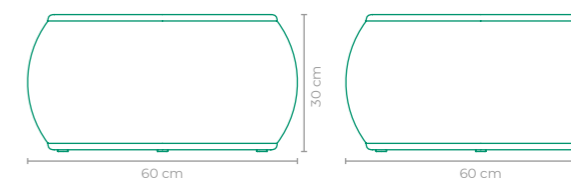

MESA LATERAL LUA

COD: **MLLU60 | MLLU61 | MLLU62**

ESTRUTURA:
ALUMÍNIO

ACABAMENTO CUSTOMIZÁVEL:
CORDA TRICOTADA

OPÇÕES DE TAMANHO:
MLLU60: L 60 cm x P 60 cm x A 30 cm
MLLU61: L 60 cm x P 60 cm x A 40 cm
MLLU62: L 60 cm x P 60 cm x A 50 cm