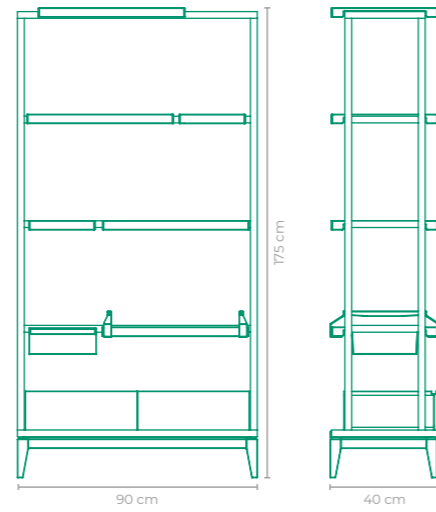

ESTANTE FORMATI URUTU

COD.: **STUR01**

ESTRUTURA:
ALUMÍNIO E MADEIRA CUMARU

ACABAMENTO CUSTOMIZÁVEL:
ALUMÍNIO

CONJUNTO:
01 ESTSTUR01
+ 01 GVUR01 + 02 PRUR01 + 04 PRUR02 + 01 CHUR01

TAMANHO:
L 90 cm x P 40 cm x A 175 cm