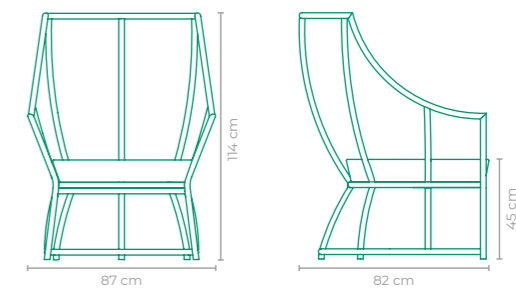

COD: **POMY03**
ESTRUTURA:
ALUMÍNIO
ACABAMENTO CUSTOMIZÁVEL:
FIBRA SINTÉTICA, CORDA TRICOTADA
E TAPEÇARIA
TAMANHO:
L 87 cm x P 82 cm x A 114 cm