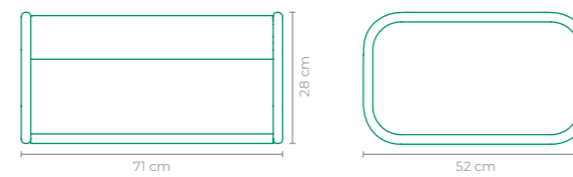

PUFF SOFT

COD: **PUSO02**
ESTRUTURA:
ALUMÍNIO
ACABAMENTO CUSTOMIZÁVEL:
ALUMÍNIO E CORDA TRICOTADA
TAMANHO:
L 71 cm x P 52 cm x A 28 cm