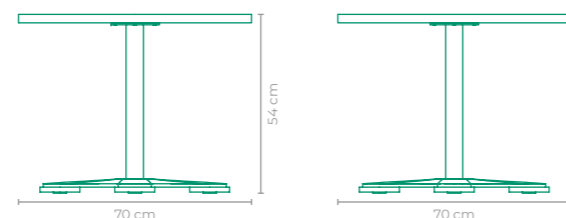

MESA DE CENTRO "X"

PEDRO USECHE
COD: **MCPU01**
ESTRUTURA:
ALUMÍNIO E MADEIRA CUMARU
ACABAMENTO CUSTOMIZÁVEL:
ALUMÍNIO
TAMANHO:
L 70 cm x P 70 cm x A 54 cm