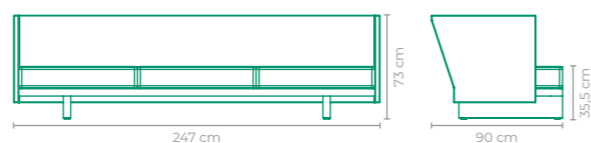

SOFÁ VAUS

COD.: **SOVU02**

ESTRUTURA:
ALUMÍNIO E MADEIRA CUMARU *ALMOFADAS NÃO INCLUSAS

ACABAMENTO CUSTOMIZÁVEL:
FIBRA SINTÉTICA E TAPEÇARIA

TAMANHO:
L 247 cm x P 90 cm x A 73 cm