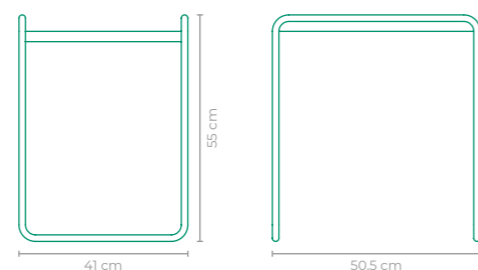

MESA LATERAL BIS I

PEDRO USECHE

COD: **MLPU01**

ESTRUTURA:
ALUMÍNIO E MADEIRA CUMARU

ACABAMENTO CUSTOMIZÁVEL:
ALUMÍNIO

TAMANHO:
L 71,5 cm x P 34 cm x A 50,5 cm

MESA LATERAL ORIO

COD: **MLOR01**

ESTRUTURA:
ALUMÍNIO

ACABAMENTO CUSTOMIZÁVEL:
ALUMÍNIO

TAMANHO:
L 45 cm x P 45 cm x A 55 cm

MESA LATERAL 5R

PEDRO USECHE

COD: **MLPU02**

ESTRUTURA:
ALUMÍNIO E MADEIRA CUMARU

ACABAMENTO CUSTOMIZÁVEL:
ALUMÍNIO

TAMANHO:
L 65 cm x P 37,5 cm x A 36,5 cm

MESA LATERAL ORIO

COD: **MLOR01**

ESTRUTURA:
ALUMÍNIO

ACABAMENTO CUSTOMIZÁVEL:
ALUMÍNIO

TAMANHO:
L 41 cm x P 50,5 cm x A 55 cm

MESA LATERAL "X"

PEDRO USECHE