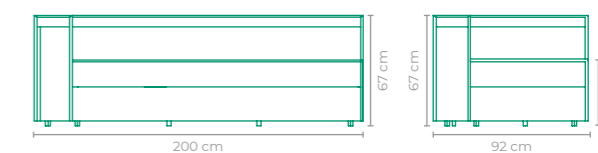

SOFÁ CRAFT

COD: **SOCF05**

ESTRUTURA:
ALUMÍNIO *BRAÇO LADO ESQUERDO 20 cm

ACABAMENTO CUSTOMIZÁVEL:
TAPEÇARIA

COD: **SOCF06**

ESTRUTURA:
ALUMÍNIO *BRAÇO LADO DIREITO 20 cm

ACABAMENTO CUSTOMIZÁVEL:
TAPEÇARIA

TAMANHO:
L 200 cm x P 92 cm x A 67 cm