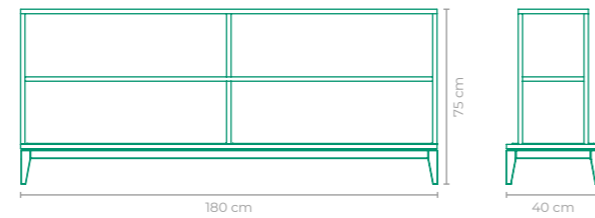

APARADOR FORMATI URUTU

COD.: **ESTAPUR01**

ESTRUTURA:
ALUMÍNIO E MADEIRA CUMARU

ACABAMENTO CUSTOMIZÁVEL:
ALUMÍNIO

TAMANHO:
L 180 cm x P 40 cm x A 75 cm