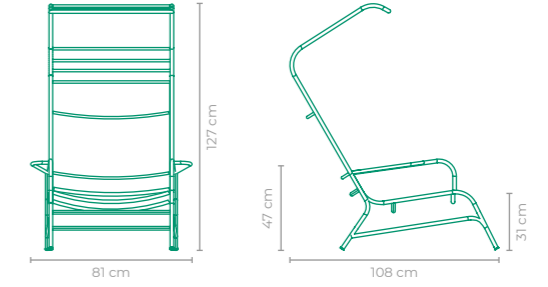

POLTRONA SKIÁ

COD: **POSK02**
ESTRUTURA:
ALUMÍNIO
ACABAMENTO CUSTOMIZÁVEL:
ALUMÍNIO, CORDA TRICOTADA E CORDA TRANÇADA
TAMANHO:
L 81 cm x P 108 cm x A 127 cm