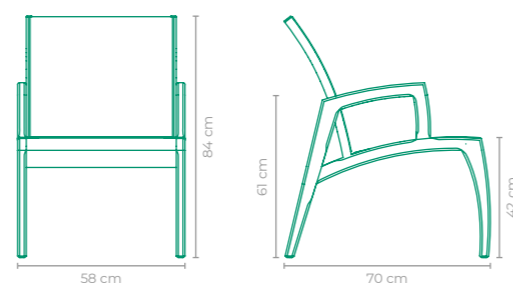

POLTRONA TIDRA

COD: **POTI02**ESTRUTURA:
ALUMÍNIO E MADEIRA CUMARUACABAMENTO CUSTOMIZÁVEL:
FIBRA SINTÉTICATAMANHO:
L 58 cm x P 72 cm x A 82,5 cm

POLTRONA THALASSA

COD: **POTH51**ESTRUTURA:
ALUMÍNIOACABAMENTO CUSTOMIZÁVEL:
CORDA TRICOTADA, CORDA TRANÇADA E TAPEÇARIATAMANHO:
L 102 cm x P 83 cm x A 72 cm

POLTRONA TIDRA

COD: **POTI22**ESTRUTURA:
ALUMÍNIO E MADEIRA CUMARUACABAMENTO CUSTOMIZÁVEL:
CORDA TRICOTADATAMANHO:
L 58 cm x P 72 cm x A 82,5 cm

POLTRONA TIDRA

COD: **POTI01**ESTRUTURA:
MADEIRA CUMARU E ALUMÍNIOACABAMENTO CUSTOMIZÁVEL:
SLING FRANCÊS E ALUMÍNIOTAMANHO:
L 58 cm x P 70 cm x A 84 cm