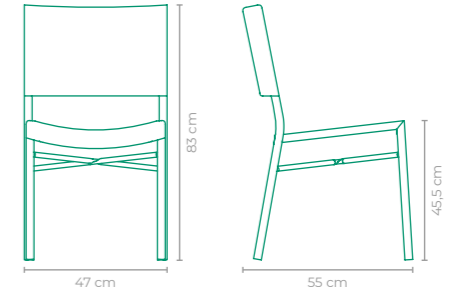

CADEIRA ISTAMBUL

COD: **CAST01**
 ESTRUTURA:
 ALUMÍNIO E MADEIRA CUMARU
 ACABAMENTO CUSTOMIZÁVEL:
 FIBRA SINTÉTICA
 TAMANHO:
 L 47 cm x P 60 cm x A 85 cm

CADEIRA MOÇA

COD: **CAOC03**
 ESTRUTURA:
 ALUMÍNIO E MADEIRA CUMARU
 ACABAMENTO CUSTOMIZÁVEL:
 ALUMÍNIO *TAPEÇARIA E CORDA TRANÇADA OPCIONAL
 TAMANHO:
 L 55 cm x P 65 cm x A 86 cm

CADEIRA MOÇA

COD: **CAOC01**
 ESTRUTURA:
 ALUMÍNIO E MADEIRA CUMARU
 ACABAMENTO CUSTOMIZÁVEL:
 ALUMÍNIO *TAPEÇARIA E CORDA TRANÇADA OPCIONAL
 TAMANHO:
 L 50 cm x P 64 cm x A 86 cm

CADEIRA ÔNIX

COD: **CAON21**
 ESTRUTURA:
 ALUMÍNIO
 ACABAMENTO CUSTOMIZÁVEL:
 ALUMÍNIO, FIBRA SINTÉTICA E TAPEÇARIA
 TAMANHO:
 L 48 cm x P 54 cm x A 86 cm

CADEIRA MOÇA

COD: **CAOC02**
 ESTRUTURA:
 ALUMÍNIO E MADEIRA CUMARU
 ACABAMENTO CUSTOMIZÁVEL:
 ALUMÍNIO *TAPEÇARIA OPCIONAL
 TAMANHO:
 L 50 cm x P 74 cm x A 106 cm

CADEIRA ÔNIX

COD: **CAON36**
 ESTRUTURA:
 ALUMÍNIO E MADEIRA CUMARU
 ACABAMENTO CUSTOMIZÁVEL:
 ALUMÍNIO E FIBRA SINTÉTICA
 TAMANHO:
 L 60 cm x P 59 cm x A 82 cm

CADEIRA ÔNIX

COD: **CAON38**
 ESTRUTURA:
 ALUMÍNIO
 ACABAMENTO CUSTOMIZÁVEL:
 ALUMÍNIO E FIBRA SINTÉTICA
 TAMANHO:
 L 51 cm x P 63 cm x A 84 cm

CADEIRA ÔNIX

COD: **CAON44**
 ESTRUTURA:
 ALUMÍNIO
 ACABAMENTO CUSTOMIZÁVEL:
 ALUMÍNIO E FIBRA SINTÉTICA
 TAMANHO:
 L 47 cm x P 55 cm x A 83 cm