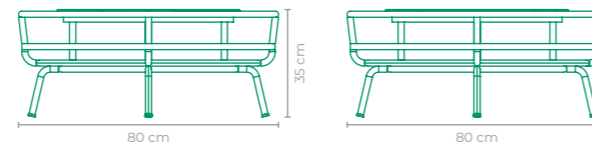

MESA DE CENTRO WAP CADU SILVA

COD: **MCCS01**

ESTRUTURA:
ALUMÍNIO E MADEIRA CUMARU

ACABAMENTO CUSTOMIZÁVEL:
ALUMÍNIO E FIBRA SINTÉTICA

TAMANHO:
L 80 cm x P 80 cm x A 35 cm