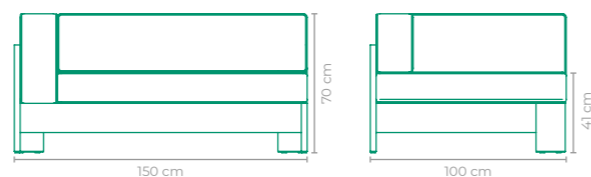

SOFÁ VIDA BOA

COD.: **SOVB16 | SOVB35 | SOVB36 | SOVB37**

ESTRUTURA:
MADEIRA CUMARU *BRAÇO ESQUERDO

ACABAMENTO CUSTOMIZÁVEL:
TAPEÇARIA

OPÇÕES DE TAMANHO:

SOVB16: L 150 cm x P 100 cm x A 70 cm

SOVB35: L 150 cm x P 90 cm x A 70 cm

SOVB36: L 200 cm x P 100 cm x A 70 cm

SOVB37: L 200 cm x P 90 cm x A 70 cm