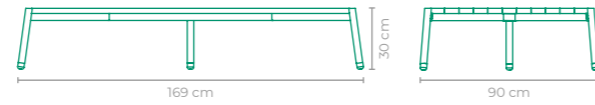

MESA DE CENTRO CUMARU

COD: **MCCU01**ESTRUTURA:
ALUMÍNIO E MADEIRA CUMARUACABAMENTO CUSTOMIZÁVEL:
ALUMÍNIO

TAMANHO:

L 160 cm x P 35 cm x A 34 cm

MESA DE CENTRO CUMARU

COD: **MCCU03**
 ESTRUTURA:
 ALUMÍNIO E MADEIRA CUMARU
 ACABAMENTO CUSTOMIZÁVEL:
 ALUMÍNIO
 TAMANHO:
 L 169 cm x P 90 cm x A 30 cm