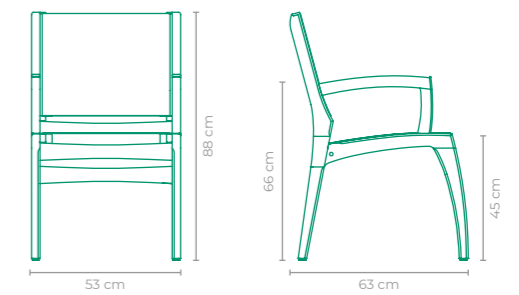

qubo

CADEIRA ABAPORU

COD.: **CAAB01**
 ESTRUTURA:
 ALUMÍNIO E MADEIRA CUMARU
 ACABAMENTO CUSTOMIZÁVEL:
 FIBRA SINTÉTICA
 TAMANHO:
 L 45 cm x P 61 cm x A 82 cm

CADEIRA APORUÊ

COD.: **CAAP02**
 ESTRUTURA:
 MADEIRA CUMARU E ALUMÍNIO
 ACABAMENTO CUSTOMIZÁVEL:
 SLING FRANCÊS E ALUMÍNIO
 TAMANHO:
 L 46 cm x P 63 cm x A 88 cm

CADEIRA DOBRÁVEL ACESSORIUM

COD.: **CAPLO2**
 ESTRUTURA:
 ALUMÍNIO
 ACABAMENTO CUSTOMIZÁVEL:
 ALUMÍNIO E SLING FRANCÊS
 TAMANHO:
 L 51 cm x P 54 cm x A 78 cm

CADEIRA APORUÊ

COD.: **CAAP03**
 ESTRUTURA:
 MADEIRA CUMARU E ALUMÍNIO
 ACABAMENTO CUSTOMIZÁVEL:
 FIBRA SINTÉTICA
 TAMANHO:
 L 53 cm x P 58 cm x A 89 cm

CADEIRA APORUÊ

COD.: **CAAP01**
 ESTRUTURA:
 MADEIRA CUMARU E ALUMÍNIO
 ACABAMENTO CUSTOMIZÁVEL:
 FIBRA SINTÉTICA
 TAMANHO:
 L 46 cm x P 58 cm x A 89 cm

CADEIRA APORUÊ

COD.: **CAAP04**
 ESTRUTURA:
 MADEIRA CUMARU E ALUMÍNIO
 ACABAMENTO CUSTOMIZÁVEL:
 SLING FRANCÊS E ALUMÍNIO
 TAMANHO:
 L 53 cm x P 63 cm x A 88 cm

CADEIRA APORUÊ

COD.: **CAAP55**
 ESTRUTURA:
 MADEIRA CUMARU E ALUMÍNIO
 ACABAMENTO CUSTOMIZÁVEL:
 FIBRA SINTÉTICA, CORDA TRANÇADA E TRICOTADA
 TAMANHO:
 L 46 cm x P 58 cm x A 89 cm

CADEIRA CARIOQUINHA

COD.: **CACQ01**
 ESTRUTURA:
 ALUMÍNIO E MADEIRA CUMARU
 ACABAMENTO CUSTOMIZÁVEL:
 ALUMÍNIO
 TAMANHO:
 L 50 cm x P 53 cm x A 84 cm