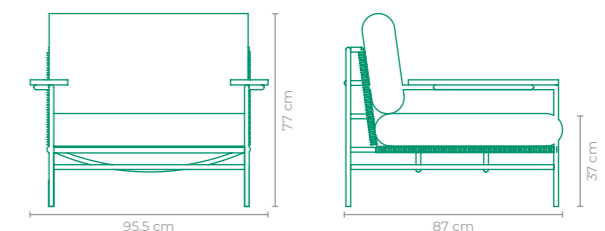

COD: **POAD01**
ESTRUTURA:
ALUMÍNIO E MADEIRA CUMARU *ALMOFADAS NÃO INCLUSAS
ACABAMENTO CUSTOMIZÁVEL:
ALUMÍNIO, FIBRA SINTÉTICA E TAPEÇARIA
TAMANHO:
L 95,5 cm x P 87 cm x A 77 cm