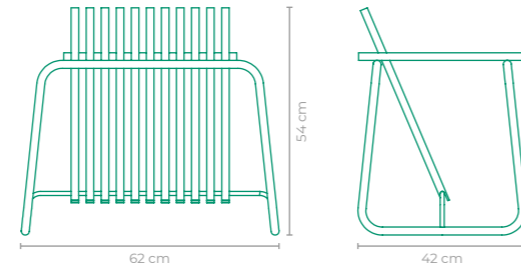

TAMANHO:
L 169 cm x P 49 cm x A 45 cm

BANCO GRILO
ILUDI

COD: **BAIL01**

ESTRUTURA:
ALUMÍNIO E MADEIRA CUMARU

ACABAMENTO CUSTOMIZÁVEL:
ALUMÍNIO E SLING FRANCÊS

TAMANHO:
L 135 cm x P 63 cm x A 78 cm

BANCO CAMPING
CLAUDIA MAZZIERI

COD: **BACM01**

ESTRUTURA:
ALUMÍNIO E MADEIRA CUMARU

ACABAMENTO CUSTOMIZÁVEL:
ALUMÍNIO

TAMANHO:
L 145 cm x P 50 cm x A 43 cm

BANCO KEMET
MARCIO SASSINE

COD: **BAMS01**

ESTRUTURA:
ALUMÍNIO

ACABAMENTO CUSTOMIZÁVEL:
ALUMÍNIO E COURO SOLETA HAVANA *ACABAMENTO ÚNICO

TAMANHO:
L 82 cm x P 44 cm x A 64 cm

BANCO LINEA
PAULO LOUZADA

COD: **BAPL01**
ESTRUTURA:
ALUMÍNIO E MADEIRA CUMARU
ACABAMENTO CUSTOMIZÁVEL:
ALUMÍNIO
TAMANHO:
L 62 cm x P 42 cm x A 54 cm

BANCO FAGO
RONALD SASSON