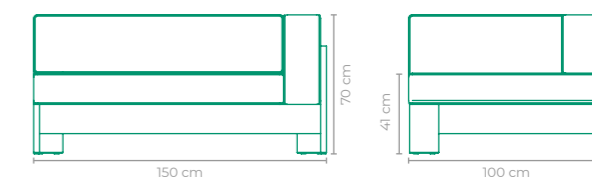

SOFÁ VIDA BOA

COD.: **SOVB15 | SOVB32 | SOVB33 | SOVB34**

ESTRUTURA:
MADEIRA CUMARU *BRAÇO DIREITO

ACABAMENTO CUSTOMIZÁVEL:
TAPEÇARIA

OPÇÕES DE TAMANHO:

SOVB15: L 150 cm x P 100 cm x A 70 cm

SOVB32: L 150 cm x P 90 cm x A 70 cm

SOVB33: L 200 cm x P 100 cm x A 70 cm

SOVB34: L 200 cm x P 90 cm x A 70 cm