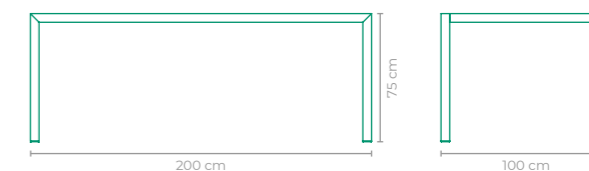

MESA OHANA

COD: **MAOH27**
ESTRUTURA:
ALUMÍNIO
ACABAMENTO CUSTOMIZÁVEL:
ALUMÍNIO
TAMANHO:
L 200 cm x P 100 cm x A 75 cm