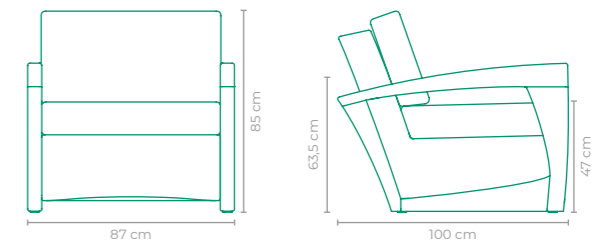

COD.: **POBS01**
ESTRUTURA:
ALUMÍNIO E MADEIRA CUMARU
ACABAMENTO CUSTOMIZÁVEL:
FIBRA SINTÉTICA E TAPEÇARIA
TAMANHO:
L 87 cm x P 100 cm x A 85 cm