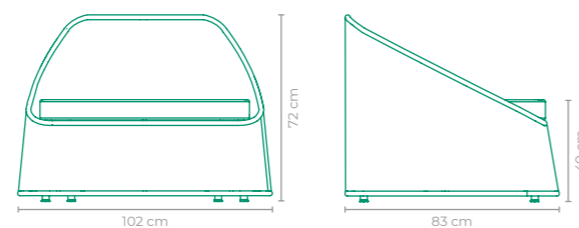

POLTRONA THALASSA

COD: **POTH51**

ESTRUTURA:
ALUMÍNIO

ACABAMENTO CUSTOMIZÁVEL:
CORDA TRICOTADA, CORDA TRANÇADA E TAPEÇARIA

TAMANHO:
L 102 cm x P 83 cm x A 72 cm