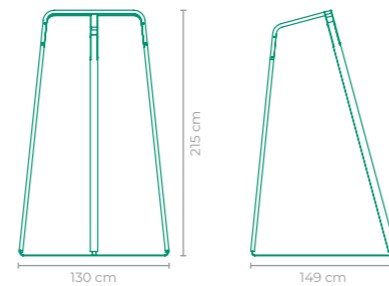

COD: **SPAC01**
ESTRUTURA:
MADEIRA CUMARU E ALUMÍNIO
ACABAMENTO CUSTOMIZÁVEL:
ALUMÍNIO
TAMANHO:
L 130 cm x P 149 cm x A 215 cm