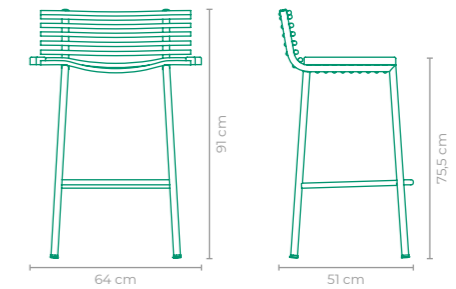

TAMANHO:
L 169 cm x P 49 cm x A 45 cm

BANCO GRILO
ILUDI

COD: **BAIL01**

ESTRUTURA:
ALUMÍNIO E MADEIRA CUMARU

ACABAMENTO CUSTOMIZÁVEL:
ALUMÍNIO E SLING FRANCÊS

TAMANHO:
L 135 cm x P 63 cm x A 78 cm

BANCO CAMPING
CLAUDIA MAZZIERI

DEIXE O SOL ENTRAR

CATEGORIA

BANQUETAS

BANQUETA AYMORÉ

COD: **BFAY01**
 ESTRUTURA:
 ALUMÍNIO E MADEIRA CUMARU
 ACABAMENTO CUSTOMIZÁVEL:
 ALUMÍNIO E CORDA TRANÇADA
 TAMANHO:
 L 48 cm x P 48 cm x A 83,5 cm

BANQUETA ECHO

COD: **BFEC01**
 ESTRUTURA:
 ALUMÍNIO E MADEIRA CUMARU
 ACABAMENTO CUSTOMIZÁVEL:
 ALUMÍNIO
 TAMANHO:
 L 40 cm x P 49 cm x A 100 cm

BANQUETA ÔNIX

COD: **BFON08**
 ESTRUTURA:
 ALUMÍNIO E MADEIRA CUMARU
 ACABAMENTO CUSTOMIZÁVEL:
 ALUMÍNIO
 TAMANHO:
 L 54 cm x P 46 cm x A 72 cm

BANQUETA ÔNIX

COD: **BFON09**
 ESTRUTURA:
 ALUMÍNIO E MADEIRA CUMARU
 ACABAMENTO CUSTOMIZÁVEL:
 ALUMÍNIO
 TAMANHO:
 L 64 cm x P 51 cm x A 91 cm

BANQUETA ÔNIX

COD: **BFON11**
 ESTRUTURA:
 ALUMÍNIO
 ACABAMENTO CUSTOMIZÁVEL:
 ALUMÍNIO
 TAMANHO:
 L 41 cm x P 41 cm x A 72 cm