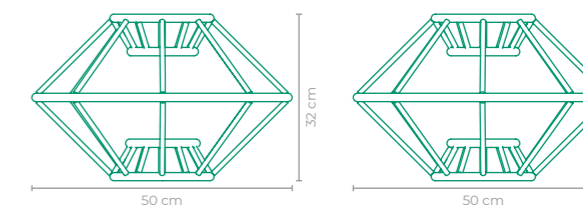

LUMINÁRIAS MIRIADE

COD.: **LULM18**

ESTRUTURA:
ALUMÍNIO

ACABAMENTO CUSTOMIZÁVEL:
ALUMÍNIO E CORDA TRANÇADA

TAMANHO:
L 50 cm x P 50 cm x A 32 cm