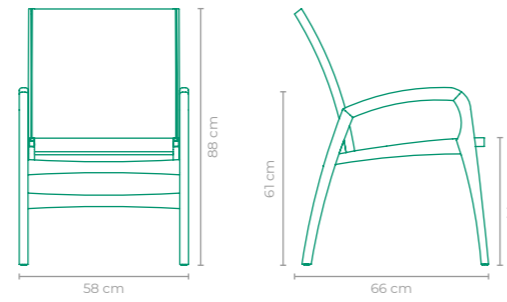

POLTRONA KAREKLA

COD: POKR51
 ESTRUTURA: MADEIRA CUMARU E ALUMÍNIO
 ACABAMENTO CUSTOMIZÁVEL: ALUMÍNIO E CORDA TRANÇADA
 TAMANHO: L 56 cm x P 56 cm x A 82 cm

POLTRONA MAR

COD: POAR02
 ESTRUTURA: MADEIRA CUMARU E ALUMÍNIO
 ACABAMENTO CUSTOMIZÁVEL: SLING FRANCÊS E ALUMÍNIO
 TAMANHO: L 58 cm x P 64 cm x A 82 cm

POLTRONA MAR

COD: **POAR03**
 ESTRUTURA:
 MADEIRA CUMARU E ALUMÍNIO
 ACABAMENTO CUSTOMIZÁVEL:
 SLING FRANCÊS E ALUMÍNIO
 TAMANHO:
 L 58 cm x P 66 cm x A 88 cm

POLTRONA MIRELA

COD: **POMI02**
 ESTRUTURA:
 ALUMÍNIO
 ACABAMENTO CUSTOMIZÁVEL:
 ALUMÍNIO E CORDA TRICOTADA
 TAMANHO:
 L 60 cm x P 55 cm x A 76 cm