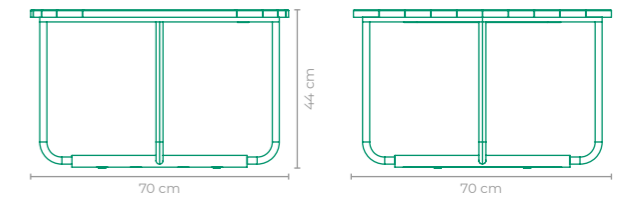

TAMANHO:
L 106 cm x P 84 cm x A 38 cm

MESA DE CENTRO FUN CESARE ARÓSIO

COD: **MCCA02**

ESTRUTURA:
ALUMÍNIO E MADEIRA CUMARU

ACABAMENTO CUSTOMIZÁVEL:
ALUMÍNIO

TAMANHO:
L 70 cm x P 70 cm x A 44 cm

MESA DE CENTRO FUN CESARE ARÓSIO