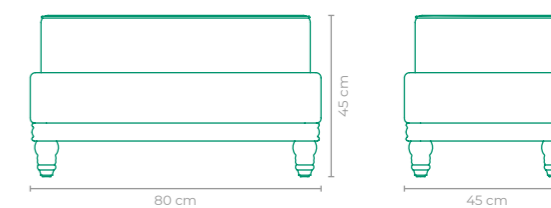

PUFF BLASTER

COD: PUBL01

ESTRUTURA:
ALUMÍNIO E MADEIRA CUMARU

ACABAMENTO CUSTOMIZÁVEL:
FIBRA SINTÉTICA E TAPEÇARIA

TAMANHO:
L 80 cm x P 45 cm x A 45 cm