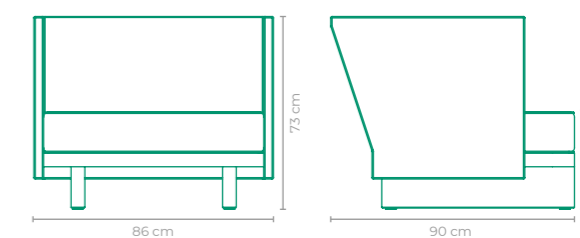

POLTRONA VAUS

COD: **POVU01**

ESTRUTURA:
ALUMÍNIO E MADEIRA CUMARU

ACABAMENTO CUSTOMIZÁVEL:
FIBRA SINTÉTICA E TAPEÇARIA

TAMANHO:
L 86 cm x P 90 cm x A 73 cm