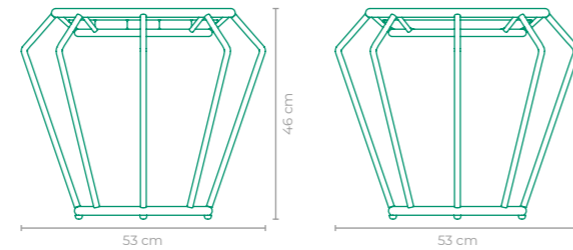

MESA LATERAL ACESSORIUM

COD: **MLAC03**
 ESTRUTURA:
 MADEIRA CUMARU
 TAMANHO:
 L 56 cm x P 56 cm x A 40 cm

MESA LATERAL CARIOQUINHA

COD: **MLCQ02**
 ESTRUTURA:
 ALUMÍNIO E MADEIRA CUMARU
 ACABAMENTO CUSTOMIZÁVEL:
 ALUMÍNIO
 TAMANHO:
 L 46,5 cm x P 46,5 cm x A 46 cm

MESA LATERAL CARIOQUINHA

COD.: **MLCQ03**
 ESTRUTURA:
 ALUMÍNIO E MADEIRA CUMARU
 ACABAMENTO CUSTOMIZÁVEL:
 ALUMÍNIO
 TAMANHO:
 L 53 cm x P 53 cm x A 46 cm

MESA LATERAL CRAFT

COD.: **MLCF01**
 ESTRUTURA:
 ALUMÍNIO E MADEIRA CUMARU
 ACABAMENTO CUSTOMIZÁVEL:
 ALUMÍNIO
 TAMANHO:
 L 92 cm x P 92 cm x A 39 cm