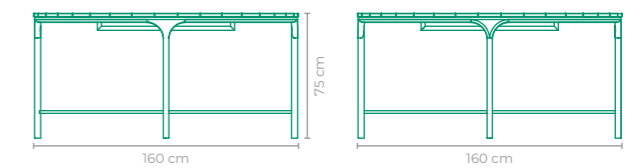

ACABAMENTO CUSTOMIZÁVEL:
ALUMÍNIO E FIBRA SINTÉTICA

TAMANHO:
L 100 cm x P 100 cm x A 75 cm

MESA MATISSE

ÁLE ALVARENGA

COD.: **MAAA04**

ESTRUTURA:
ALUMÍNIO E MADEIRA CUMARU

ACABAMENTO CUSTOMIZÁVEL:
ALUMÍNIO

TAMANHO:
L 300 cm x P 120 cm x A 74 cm

MESA QUATTRO

CLAUDIA MAZZIERI

COD.: **MACM02**

ESTRUTURA:
ALUMÍNIO E MADEIRA CUMARU

ACABAMENTO CUSTOMIZÁVEL:
ALUMÍNIO E FIBRA SINTÉTICA

TAMANHO:
L 160 cm x P 160 cm x A 75 cm

MESA CAMPING

CLAUDIA MAZZIERI

COD.: **MACM03**

ESTRUTURA:
ALUMÍNIO E MADEIRA CUMARU

ACABAMENTO CUSTOMIZÁVEL:
ALUMÍNIO

TAMANHO:
L 160 cm x P 100 cm x A 77 cm

MESA GRILO

ILUDI

COD.: **MAIL01**

ESTRUTURA:
ALUMÍNIO E MADEIRA CUMARU