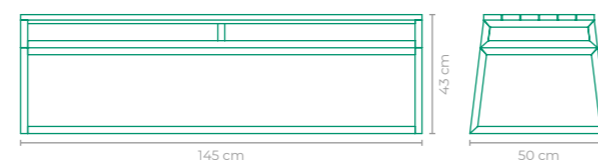

ACABAMENTO CUSTOMIZÁVEL:
ALUMÍNIO E FIBRA SINTÉTICA

TAMANHO:
L 200 cm x P 41 cm x A 44 cm

BANCO WAP
CADU SILVA

COD: **BACS12**

ESTRUTURA:
ALUMÍNIO

ACABAMENTO CUSTOMIZÁVEL:
ALUMÍNIO, FIBRA SINTÉTICA E TAPEÇARIA

TAMANHO:
L 169 cm x P 49 cm x A 45 cm

BANCO GRILO
ILUDI

COD: **BAIL01**

ESTRUTURA:
ALUMÍNIO E MADEIRA CUMARU

ACABAMENTO CUSTOMIZÁVEL:
ALUMÍNIO E SLING FRANCÊS

TAMANHO:
L 135 cm x P 63 cm x A 78 cm

BANCO CAMPING
CLAUDIA MAZZIERI

COD: **BACM01**

ESTRUTURA:
ALUMÍNIO E MADEIRA CUMARU

ACABAMENTO CUSTOMIZÁVEL:
ALUMÍNIO

TAMANHO:
L 145 cm x P 50 cm x A 43 cm

BANCO KEMET
MARCIO SASSINE

COD: **BAMS01**

ESTRUTURA:
ALUMÍNIO

ACABAMENTO CUSTOMIZÁVEL:
ALUMÍNIO E COURO SOLETA HAVANA *ACABAMENTO ÚNICO