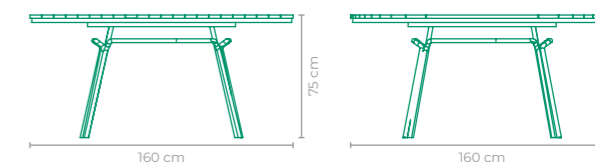

MESA GRILO

ILUDI

COD.: **MAIL01**

ESTRUTURA:
ALUMÍNIO E MADEIRA CUMARU

ACABAMENTO CUSTOMIZÁVEL:
ALUMÍNIO

TAMANHO:
L 160 cm x P 160 cm x A 75 cm

CONJUTO CAMPING

CLAUDIA MAZZIERI

COD.: **CJCA01**

ESTRUTURA:
ALUMÍNIO E MADEIRA CUMARU

ACABAMENTO CUSTOMIZÁVEL:
ALUMÍNIO

CONJUNTO:
01 - MACM03
01 - BACM01