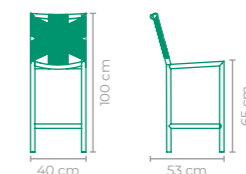

BANQUETA ÔNIX

COD: BFON26
 ESTRUTURA:
 ALUMÍNIO
 ACABAMENTO CUSTOMIZÁVEL:
 ALUMÍNIO E CORDA TRICOTADA
 TAMANHO:
 L 40 cm x P 49 cm x A 100 cm

BANQUETA ÔNIX

COD.: **BFON27**
 ESTRUTURA:
 ALUMÍNIO E MADEIRA CUMARU
 ACABAMENTO CUSTOMIZÁVEL:
 ALUMÍNIO E CORDA TRICOTADA
 TAMANHO:
 L 51 cm x P 50 cm x A 100 cm

BANQUETA TIDRA

COD.: **BFTI02**
 ESTRUTURA:
 MADEIRA CUMARU
 ACABAMENTO CUSTOMIZÁVEL:
 FIBRA SINTÉTICA
 TAMANHO:
 L 46 cm x P 55 cm x A 100 cm

BANQUETA VAI E VEM PEDRO USECHE

COD.: **BFPU01**
 ESTRUTURA:
 ALUMÍNIO E MADEIRA CUMARU
 ACABAMENTO CUSTOMIZÁVEL:
 ALUMÍNIO E CORDA TRANÇADA
 TAMANHO:
 L 53 cm x P 53 cm x A 96 cm

BANQUETA TIDRA

COD.: **BFTI22**
 ESTRUTURA:
 MADEIRA CUMARU
 ACABAMENTO CUSTOMIZÁVEL:
 CORDA TRICOTADA
 TAMANHO:
 L 46 cm x P 55 cm x A 100 cm

BANQUETA TIDRA

COD.: **BFTI01**
 ESTRUTURA:
 MADEIRA CUMARU E ALUMÍNIO
 ACABAMENTO CUSTOMIZÁVEL:
 SLING FRANCÊS E ALUMÍNIO
 TAMANHO:
 L 46 cm x P 56 cm x A 99 cm

BANQUETA VOLPI

COD.: **BFVO02**
 ESTRUTURA:
 ALUMÍNIO
 ACABAMENTO CUSTOMIZÁVEL:
 ALUMÍNIO E FIBRA SINTÉTICA
 COD.: **BFVO22**
 ESTRUTURA:
 ALUMÍNIO
 ACABAMENTO CUSTOMIZÁVEL:
 ALUMÍNIO E CORDA TRANÇADA
 TAMANHO:
 L 40 cm x P 53 cm x A 100 cm