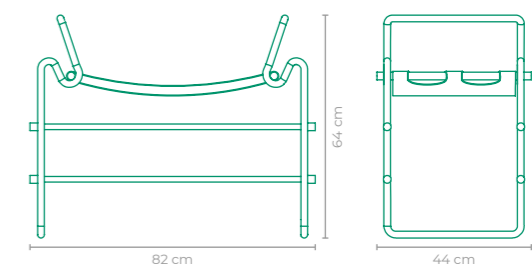

TAMANHO:
L 169 cm x P 49 cm x A 45 cm

BANCO GRILO
ILUDI

COD: **BAIL01**

ESTRUTURA:
ALUMÍNIO E MADEIRA CUMARU

ACABAMENTO CUSTOMIZÁVEL:
ALUMÍNIO E SLING FRANCÊS

TAMANHO:
L 135 cm x P 63 cm x A 78 cm

BANCO CAMPING
CLAUDIA MAZZIERI

COD: **BACM01**

ESTRUTURA:
ALUMÍNIO E MADEIRA CUMARU

ACABAMENTO CUSTOMIZÁVEL:
ALUMÍNIO

TAMANHO:
L 145 cm x P 50 cm x A 43 cm

BANCO KEMET
MARCIO SASSINE

COD: **BAMS01**

ESTRUTURA:
ALUMÍNIO

ACABAMENTO CUSTOMIZÁVEL:
ALUMÍNIO E COURO SOLETA HAVANA *ACABAMENTO ÚNICO

TAMANHO:
L 82 cm x P 44 cm x A 64 cm

BANCO LINEA
PAULO LOUZADA

COD: **BAPL01**
ESTRUTURA:
ALUMÍNIO E MADEIRA CUMARU
ACABAMENTO CUSTOMIZÁVEL:
ALUMÍNIO
TAMANHO:
L 62 cm x P 42 cm x A 54 cm

BANCO FAGO
RONALD SASSON

COD: **BARS01**
ESTRUTURA:
ALUMÍNIO E MADEIRA CUMARU
ACABAMENTO CUSTOMIZÁVEL:
FIBRA SINTÉTICA
TAMANHO:
L 196 cm x P 47 cm x A 44 cm

BANCO ANEL
PEDRO USECHE

COD: **BAPU03**
ESTRUTURA:
ALUMÍNIO
ACABAMENTO CUSTOMIZÁVEL:
ALUMÍNIO E CORDA TRICOTADA
TAMANHO:
L 55 cm x P 52 cm x A 56 cm