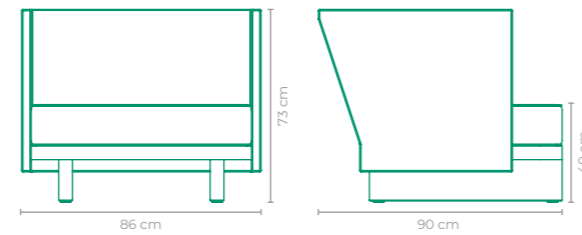

POLTRONA VAUS

COD: **POVU21**

ESTRUTURA:
ALUMÍNIO E MADEIRA CUMARU

ACABAMENTO CUSTOMIZÁVEL:
CORDA TRICOTADA E TAPEÇARIA

TAMANHO:
L 86 cm x P 90 cm x A 73 cm