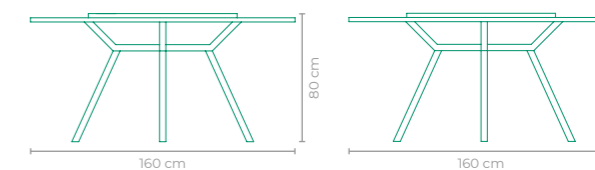

MESA PERFIL

STUDIO QUBO

COD.: **MASQ01**

ESTRUTURA:
ALUMÍNIO

*ALTURA DO GIRATÓRIO 80 cm
*ALTURA DO TAMPO 76 cm

ACABAMENTO CUSTOMIZÁVEL:
ALUMÍNIO

TAMANHO:
L 160 cm x P 160 cm x A 80 cm

MESA BALNEÁRIO

DANILO VALE

COD.: **MADV01**

ESTRUTURA:
ALUMÍNIO E MADEIRA CUMARU

ACABAMENTO CUSTOMIZÁVEL:
ALUMÍNIO

TAMANHO:
L 130 cm x P 130 cm x A 74 cm

DEIXE O SOL ENTRAR

CATEGORIA

MESAS BISTROT

MESA BISTROT ESTARVIM

COD: **MBES01**
 ESTRUTURA:
 MADEIRA CUMARU
 *TAMPO NÃO FORNECIDO,
 SUGESTÃO DE VIDRO OU PEDRA (80 cm)

TAMANHO:
 L 64 cm x P 64 cm x A 100 cm

MESA BISTROT ESTARVIM

COD: **MBES02**
 ESTRUTURA:
 MADEIRA CUMARU E ALUMÍNIO
 ACABAMENTO CUSTOMIZÁVEL:
 ALUMÍNIO