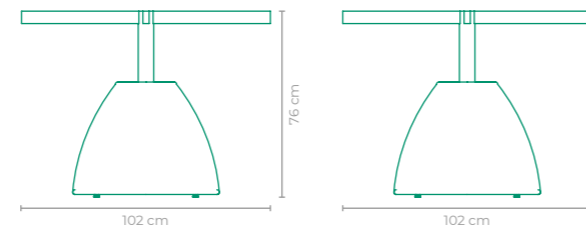

MESA FILOS

COD: **MAFI01**
ESTRUTURA:
ALUMÍNIO
*TAMPO NÃO FORNECIDO,
SUGESTÃO DE VIDRO OU PEDRA (120 cm)
ACABAMENTO CUSTOMIZÁVEL:
ALUMÍNIO E CORDA TRANÇADA
TAMANHO:
L 102 cm x P 102 cm x A 76 cm