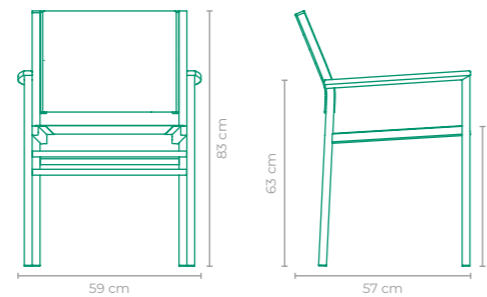

TAMANHO:
L 45 cm x P 52 cm x A 84 cm

BANQUETA BALNEÁRIO

DANILO VALE

COD.: **BFDV01**

ESTRUTURA:
ALUMÍNIO E MADEIRA CUMARU

ACABAMENTO CUSTOMIZÁVEL:
ALUMÍNIO E CORDA TRANÇADA

TAMANHO:
L 56,5 cm x P 56 cm x A 98 cm

CADEIRA ÔNIX

COD: **CAON38**
 ESTRUTURA:
 ALUMÍNIO
 ACABAMENTO CUSTOMIZÁVEL:
 ALUMÍNIO E FIBRA SINTÉTICA
 TAMANHO:
 L 51 cm x P 63 cm x A 84 cm

CADEIRA ÔNIX

COD: **CAON44**
 ESTRUTURA:
 ALUMÍNIO
 ACABAMENTO CUSTOMIZÁVEL:
 ALUMÍNIO E FIBRA SINTÉTICA
 TAMANHO:
 L 47 cm x P 55 cm x A 83 cm

CADEIRA ÔNIX

COD: **CAON39**
 ESTRUTURA:
 ALUMÍNIO
 ACABAMENTO CUSTOMIZÁVEL:
 ALUMÍNIO E SLING FRANCÊS
 TAMANHO:
 L 50 cm x P 56 cm x A 83 cm

CADEIRA ÔNIX

COD: **CAON48**
 ESTRUTURA:
 ALUMÍNIO E MADEIRA CUMARU
 ACABAMENTO CUSTOMIZÁVEL:
 ALUMÍNIO E CORDA TRANÇADA
 TAMANHO:
 L 60 cm x P 61 cm x A 88 cm

CADEIRA ÔNIX

COD: **CAON40**
 ESTRUTURA:
 ALUMÍNIO E MADEIRA CUMARU
 ACABAMENTO CUSTOMIZÁVEL:
 ALUMÍNIO E SLING FRANCÊS
 TAMANHO:
 L 59 cm x P 57 cm x A 83 cm

CADEIRA ÔNIX

COD: **CAON49**
 ESTRUTURA:
 ALUMÍNIO
 ACABAMENTO CUSTOMIZÁVEL:
 ALUMÍNIO E CORDA TRANÇADA
 TAMANHO:
 L 52 cm x P 61 cm x A 88 cm