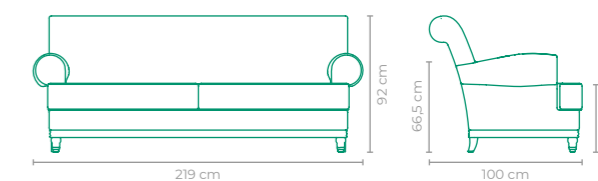

SOFÁ BLASTER

COD.: **SOBL02**

ESTRUTURA:
ALUMÍNIO E MADEIRA CUMARU

ACABAMENTO CUSTOMIZÁVEL:
FIBRA SINTÉTICA E TAPEÇARIA

TAMANHO:
L 219 cm x P 100 cm x A 92 cm