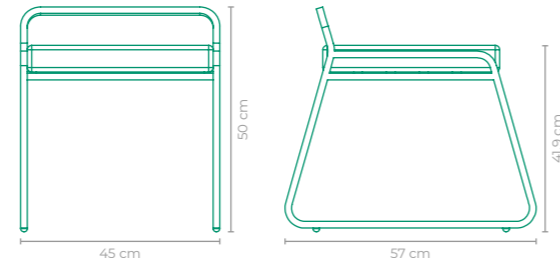

PUFF BOSSA NOVA
CLAUDIA MAZZIERI E PEPÉ LIMA

COD.: **PUBN01**

ESTRUTURA:
INÓX

ACABAMENTO CUSTOMIZÁVEL:
INÓX E TAPEÇARIA

TAMANHO:
L 45 cm x P 57 cm x A 50 cm