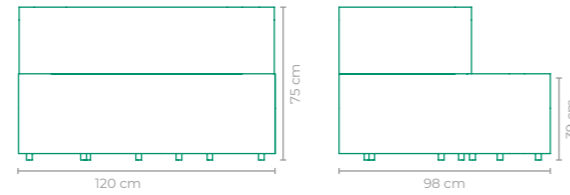

COD: **POCF50**

ESTRUTURA:
ALUMÍNIO

ACABAMENTO CUSTOMIZÁVEL:
TAPEÇARIA

TAMANHO:
L 120 cm x P 98 cm x A 75 cm