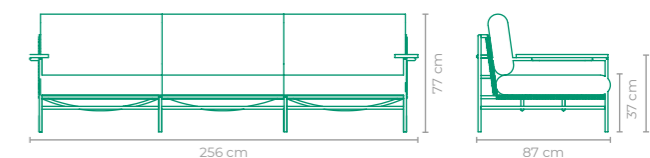

SOFÁ BRISA

ÁDAMO THIERS

COD.: **SOAD01**

ESTRUTURA:
ALUMÍNIO E MADEIRA CUMARU *ALMOFADAS NÃO INCLUSAS

ACABAMENTO CUSTOMIZÁVEL:
ALUMÍNIO, FIBRA SINTÉTICA E TAPEÇARIA

TAMANHO:
L 256 cm x P 87 cm x A 77 cm