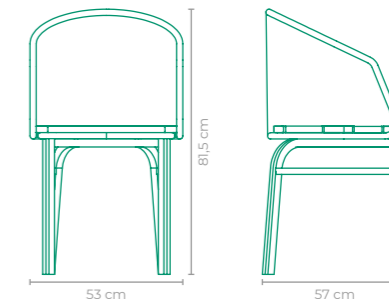

CADEIRA GRILO

ILUDI

COD.: CAILO1

ESTRUTURA:
ALUMÍNIO E MADEIRA CUMARU

ACABAMENTO CUSTOMIZÁVEL:
ALUMÍNIO E SLING FRANCÊS

TAMANHO:
L 45 cm x P 79 cm x A 82 cm

CADEIRA PARALELO

OQ DA CASA

TAMANHO:
L 55 cm x P 50 cm x A 82 cm

CADEIRA HIATO

OQ DA CASA

COD.: CAOQ02

ESTRUTURA:
ALUMÍNIO *UTILIZAR EM ÁREAS COBERTAS

ACABAMENTO CUSTOMIZÁVEL:
ALUMÍNIO E TAPEÇARIA

TAMANHO:
L 52 cm x P 59 cm x A 80 cm

CADEIRA ODAIR SILVA

ODAIR SILVA

COD: CADZ01

ESTRUTURA:
MADEIRA CUMARU E ALUMÍNIO

ACABAMENTO CUSTOMIZÁVEL:
SLING FRANCÊS E ALUMÍNIO

TAMANHO:
L 47,5 cm x P 61,5 cm x A 87,5 cm

CADEIRA PERFIL

STUDIO QUBO

COD: CASQ01

ESTRUTURA:
ALUMÍNIO E MADEIRA CUMARU

ACABAMENTO CUSTOMIZÁVEL:
ALUMÍNIO E CORDA TRANÇADA *TAPEÇARIA OPCIONAL

TAMANHO:
L 53 cm x P 57 cm x A 81,5 cm

CADEIRA EMÍ

PAULO LOUZADA

COD: CAPL01

ESTRUTURA:
ALUMÍNIO E MADEIRA CUMARU