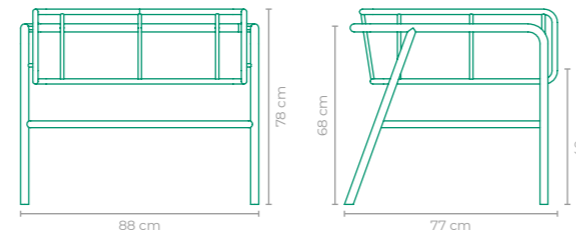

POLTRONA BALNEÁRIO DANILO VALE

COD: **PODV02**

ESTRUTURA:
ALUMÍNIO *ALMOFADAS NÃO INCLUSAS

ACABAMENTO CUSTOMIZÁVEL:
ALUMÍNIO, CORDA TRANÇADA E TAPEÇARIA

TAMANHO:
L 88 cm x P 77 cm x A 78 cm