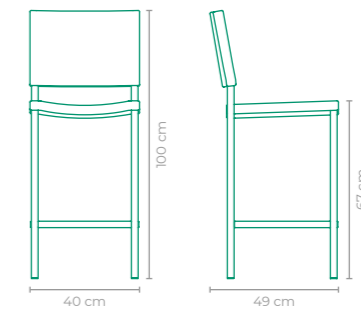

DEIXE O SOL ENTRAR

CATEGORIA

BANQUETAS

BANQUETA AYMORÉ

COD: **BFAY01**
 ESTRUTURA:
 ALUMÍNIO E MADEIRA CUMARU
 ACABAMENTO CUSTOMIZÁVEL:
 ALUMÍNIO E CORDA TRANÇADA
 TAMANHO:
 L 48 cm x P 48 cm x A 83,5 cm

BANQUETA ECHO

COD: **BFEC01**
 ESTRUTURA:
 ALUMÍNIO E MADEIRA CUMARU
 ACABAMENTO CUSTOMIZÁVEL:
 ALUMÍNIO
 TAMANHO:
 L 40 cm x P 49 cm x A 100 cm

BANQUETA ÔNIX

COD: **BFON08**
 ESTRUTURA:
 ALUMÍNIO E MADEIRA CUMARU
 ACABAMENTO CUSTOMIZÁVEL:
 ALUMÍNIO
 TAMANHO:
 L 54 cm x P 46 cm x A 72 cm

BANQUETA ÔNIX

COD: **BFON09**
 ESTRUTURA:
 ALUMÍNIO E MADEIRA CUMARU
 ACABAMENTO CUSTOMIZÁVEL:
 ALUMÍNIO
 TAMANHO:
 L 64 cm x P 51 cm x A 91 cm

BANQUETA ÔNIX

COD: **BFON11**
 ESTRUTURA:
 ALUMÍNIO
 ACABAMENTO CUSTOMIZÁVEL:
 ALUMÍNIO
 TAMANHO:
 L 41 cm x P 41 cm x A 72 cm

BANQUETA ÔNIX

COD: **BFON16**
 ESTRUTURA:
 ALUMÍNIO
 ACABAMENTO CUSTOMIZÁVEL:
 ALUMÍNIO E FIBRA SINTÉTICA
 TAMANHO:
 L 40 cm x P 49 cm x A 100 cm

BANQUETA ÔNIX

COD: BFON17
 ESTRUTURA:
 ALUMÍNIO E MADEIRA CUMARU
 ACABAMENTO CUSTOMIZÁVEL:
 ALUMÍNIO E FIBRA SINTÉTICA
 TAMANHO:
 L 51 cm x P 50 cm x A 100 cm