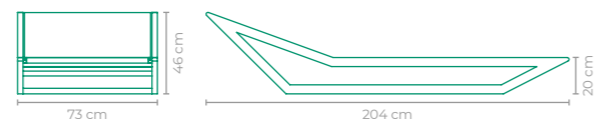

CHAISE ORIGAMI

MARCO ROCCO

COD: **CLMR01**

ESTRUTURA:
ALUMÍNIO

ACABAMENTO CUSTOMIZÁVEL:
ALUMÍNIO E SLING FRANCÊS

TAMANHO:
L 73 cm x P 204 cm x A 46 cm