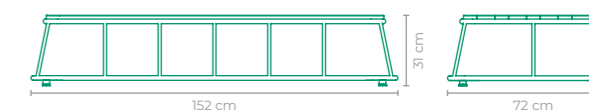

MESA DE CENTRO THALASSA

COD: **MCTH51**
ESTRUTURA:
ALUMÍNIO E MADEIRA CUMARU
ACABAMENTO CUSTOMIZÁVEL:
CORDA TRICOTADA, CORDA TRANÇADA
TAMANHO:
L 152 cm x P 72 cm x A 31 cm