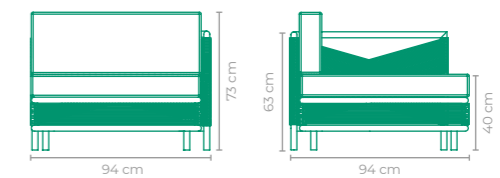

POLTRONA VOLPI

COD: **POVO02**

ESTRUTURA:
ALUMÍNIO *BRAÇO ESQUERDO

ACABAMENTO CUSTOMIZÁVEL:
ALUMÍNIO, FIBRA SINTÉTICA E TAPEÇARIA

COD: **POVO22**

ESTRUTURA:
ALUMÍNIO *BRAÇO ESQUERDO

ACABAMENTO CUSTOMIZÁVEL:
ALUMÍNIO, CORDA TRANÇADA E TAPEÇARIA

TAMANHO:
L 94 cm x P 94 cm x A 73 cm