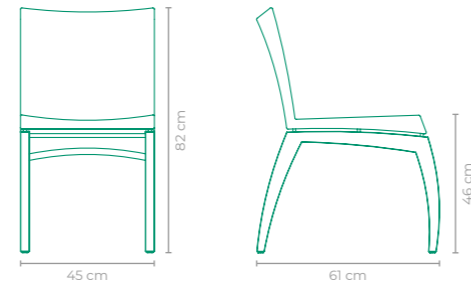

TAMANHO:
L 45 cm x P 52 cm x A 84 cm

BANQUETA BALNEÁRIO

DANILO VALE

COD.: **BFDV01**

ESTRUTURA:
ALUMÍNIO E MADEIRA CUMARU

ACABAMENTO CUSTOMIZÁVEL:
ALUMÍNIO E CORDA TRANÇADA

TAMANHO:
L 56,5 cm x P 56 cm x A 98 cm

COD: **BFOQ02**

ESTRUTURA:
ALUMÍNIO *UTILIZAR ÁREAS COBERTAS

ACABAMENTO CUSTOMIZÁVEL:
ALUMÍNIO E TAPEÇARIA

TAMANHO:
L 49 cm x P 55 cm x A 107 cm

BANQUETA PERFIL

STUDIO QUBO

COD: **BFSQ01**

ESTRUTURA:
ALUMÍNIO E MADEIRA CUMARU

ACABAMENTO CUSTOMIZÁVEL:
ALUMÍNIO E CORDA TRANÇADA

TAMANHO:
L 47 cm x P 45 cm x A 88 cm

DEIXE O SOL ENTRAR

COD.: MAST15
PAG.: 100

COD.: CAOC01
PAG.: 46

CATEGORIA

CADEIRAS

Mac

qubo

CADEIRA ABAPORU

COD.: **CAAB01**
 ESTRUTURA:
 ALUMÍNIO E MADEIRA CUMARU
 ACABAMENTO CUSTOMIZÁVEL:
 FIBRA SINTÉTICA
 TAMANHO:
 L 45 cm x P 61 cm x A 82 cm

CADEIRA APORUÊ

COD.: **CAAP02**
 ESTRUTURA:
 MADEIRA CUMARU E ALUMÍNIO
 ACABAMENTO CUSTOMIZÁVEL:
 SLING FRANCÊS E ALUMÍNIO
 TAMANHO:
 L 46 cm x P 63 cm x A 88 cm