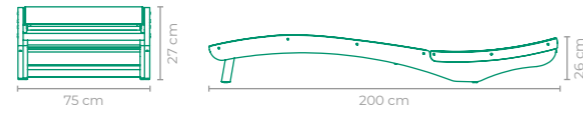

COD: **CLCH01**
ESTRUTURA:
MADEIRA CUMARU E ALUMÍNIO *ENCOSTO AJUSTÁVEL
ACABAMENTO CUSTOMIZÁVEL:
SLING FRANCÊS E ALUMÍNIO
TAMANHO:
L 75 cm x P 200 cm x A 27 cm