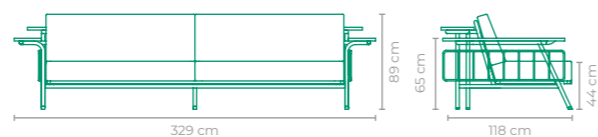

SOFÁ FBV

PEDRO USECHE

COD.: **SOPU02**

ESTRUTURA:
ALUMÍNIO E MADEIRA CUMARU

ACABAMENTO CUSTOMIZÁVEL:
ALUMÍNIO, CORDA TRICOTADA E TAPEÇARIA

TAMANHO:
L 329 cm x P 118 cm x A 89 cm