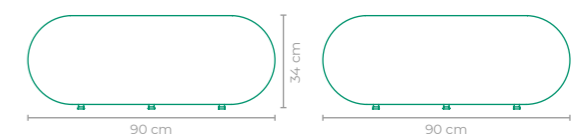

MESA DE CENTRO ESTARVIM

COD: **MCES24**
 ESTRUTURA:
 ALUMÍNIO E MADEIRA CUMARU
 ACABAMENTO CUSTOMIZÁVEL:
 CORDA TRICOTADA
 TAMANHO:
 L 100 cm x P 100 cm x A 45 cm

MESA DE CENTRO LUA

COD: **MCLU24 | MCLU25**
 ESTRUTURA:
 ALUMÍNIO E MADEIRA CUMARU
 ACABAMENTO CUSTOMIZÁVEL:
 CORDA TRICOTADA
 OPÇÕES DE TAMANHO:
MCLU24: L 90 cm x P 90 cm x A 34 cm
MCLU25: L 110 cm x P 110 cm x A 34 cm