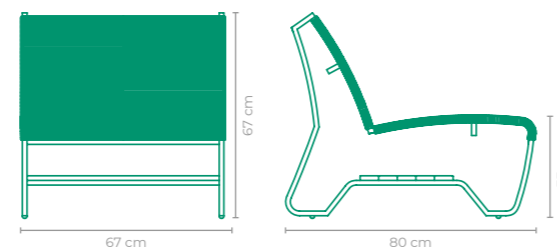

POLTRONA BOSS

COD.: **POBS01**
 ESTRUTURA:
 ALUMÍNIO E MADEIRA CUMARU
 ACABAMENTO CUSTOMIZÁVEL:
 FIBRA SINTÉTICA E TAPEÇARIA
 TAMANHO:
 L 87 cm x P 100 cm x A 85 cm

POLTRONA AVANT GARDE

COD.: **POAG01**
 ESTRUTURA:
 INOX E MADEIRA CUMARU
 ACABAMENTO CUSTOMIZÁVEL:
 INOX E FIBRA SINTÉTICA
 TAMANHO:
 L 67 cm x P 80 cm x A 67 cm