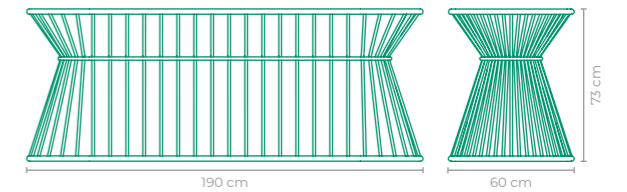

ESTRUTURA:
MADEIRA CUMARU E ALUMÍNIO *TAMPO CENTRAL NÃO FORNECIDO, SUGESTÃO DE VIDRO OU PEDRA

ACABAMENTO CUSTOMIZÁVEL:
ALUMÍNIO

OPÇÕES DE TAMANHO:
MAOD11: L 140 cm x P 140 cm x A 74 cm *TAMPO 66,5 cm
MAOD12: L 160 cm x P 160 cm x A 74 cm *TAMPO 76,5 cm
MAOD13: L 180 cm x P 180 cm x A 74 cm *TAMPO 86,5 cm
MAOD14: L 200 cm x P 200 cm x A 74 cm *TAMPO 96,5 cm
MAOD15: L 200 cm x P 200 cm x A 74 cm *TAMPO 116,5 cm

MESA MIRELA

COD: **MAMIO3**

ESTRUTURA:
ALUMÍNIO

*TAMPO NÃO FORNECIDO,
SUGESTÃO DE VIDRO OU PEDRA (260 x 100 cm)

ACABAMENTO CUSTOMIZÁVEL:
ALUMÍNIO

TAMANHO:
L 190 cm x P 60 cm x A 73 cm

MESA ONDA

COD: **MAOD16** | **MAOD17**

ESTRUTURA:
ALUMÍNIO E MADEIRA CUMARU

ACABAMENTO CUSTOMIZÁVEL:
ALUMÍNIO

TAMANHO:
MAOD16: L 160 cm x P 120 cm x A 74 cm
MAOD17: L 180 cm x P 120 cm x A 74 cm

MESA MIRELA

COD: **MAMIO4**

ESTRUTURA:
ALUMÍNIO

*TAMPO NÃO FORNECIDO,
SUGESTÃO DE VIDRO OU PEDRA (120 cm)