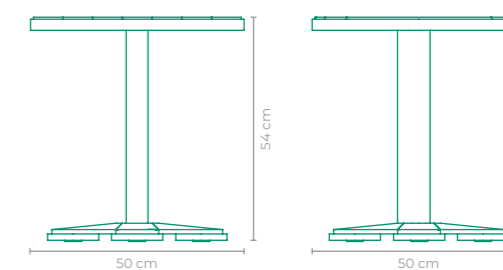

MESA LATERAL "X"

PEDRO USECHE

COD: **MLPU03**

ESTRUTURA:
ALUMÍNIO E MADEIRA CUMARU

ACABAMENTO CUSTOMIZÁVEL:
ALUMÍNIO

TAMANHO:
L 50 cm x P 50 cm x A 54 cm