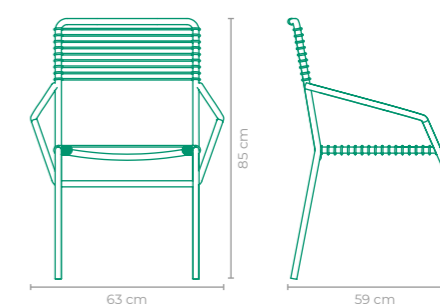

TAMANHO:
L 55 cm x P 50 cm x A 82 cm

CADEIRA HIATO

OQ DA CASA

COD.: CAOQ02

ESTRUTURA:
ALUMÍNIO *UTILIZAR EM ÁREAS COBERTAS

ACABAMENTO CUSTOMIZÁVEL:
ALUMÍNIO E TAPEÇARIA

TAMANHO:
L 52 cm x P 59 cm x A 80 cm

CADEIRA ODAIR SILVA

ESTRUTURA:
ALUMÍNIO E MADEIRA CUMARU

ACABAMENTO CUSTOMIZÁVEL:
ALUMÍNIO E CORDA TRANÇADA *TAPEÇARIA OPCIONAL

TAMANHO:
L 53 cm x P 57 cm x A 81,5 cm

CADEIRA EMÍ

PAULO LOUZADA

COD: CAPL01

ESTRUTURA:
ALUMÍNIO E MADEIRA CUMARU

ACABAMENTO CUSTOMIZÁVEL:
ALUMÍNIO

TAMANHO:
L 45 cm x P 54 cm x A 83 cm

CADEIRA GALHO

TAVINHO CAMERINO

COD: CATC01

ESTRUTURA:
ALUMÍNIO

ACABAMENTO CUSTOMIZÁVEL:
ALUMÍNIO E CORDA TRANÇADA

TAMANHO:
L 63 cm x P 59 cm x A 85 cm

CADEIRA GINGA

RAHYJA AFRANGE

COD: CARA01

ESTRUTURA:
MADEIRA CUMARU E ALUMÍNIO

ACABAMENTO CUSTOMIZÁVEL:
FITA NÁUTICA E ALUMÍNIO

TAMANHO:
L 51 cm x P 52,3 cm x A 77 cm

DEIXE O SOL ENTRAR

COD: CNES01
PAG: 62