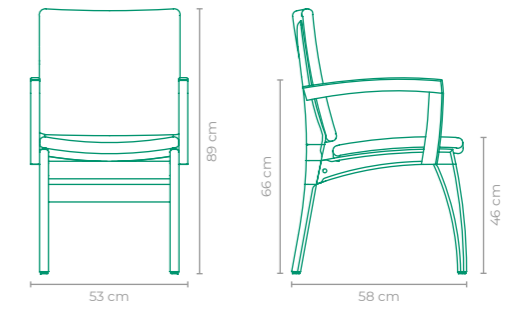

qubo

CADEIRA ABAPORU

COD.: **CAAB01**
 ESTRUTURA:
 ALUMÍNIO E MADEIRA CUMARU
 ACABAMENTO CUSTOMIZÁVEL:
 FIBRA SINTÉTICA
 TAMANHO:
 L 45 cm x P 61 cm x A 82 cm

CADEIRA APORUÊ

COD.: **CAAP02**
 ESTRUTURA:
 MADEIRA CUMARU E ALUMÍNIO
 ACABAMENTO CUSTOMIZÁVEL:
 SLING FRANCÊS E ALUMÍNIO
 TAMANHO:
 L 46 cm x P 63 cm x A 88 cm

CADEIRA DOBRÁVEL ACESSORIUM

COD.: **CAPLO2**
 ESTRUTURA:
 ALUMÍNIO
 ACABAMENTO CUSTOMIZÁVEL:
 ALUMÍNIO E SLING FRANCÊS
 TAMANHO:
 L 51 cm x P 54 cm x A 78 cm

CADEIRA APORUÊ

COD.: **CAAP03**
 ESTRUTURA:
 MADEIRA CUMARU E ALUMÍNIO
 ACABAMENTO CUSTOMIZÁVEL:
 FIBRA SINTÉTICA
 TAMANHO:
 L 53 cm x P 58 cm x A 89 cm

CADEIRA APORUÊ

COD.: **CAAP01**
 ESTRUTURA:
 MADEIRA CUMARU E ALUMÍNIO
 ACABAMENTO CUSTOMIZÁVEL:
 FIBRA SINTÉTICA
 TAMANHO:
 L 46 cm x P 58 cm x A 89 cm

CADEIRA APORUÊ

COD.: **CAAP04**
 ESTRUTURA:
 MADEIRA CUMARU E ALUMÍNIO
 ACABAMENTO CUSTOMIZÁVEL:
 SLING FRANCÊS E ALUMÍNIO
 TAMANHO:
 L 53 cm x P 63 cm x A 88 cm

CADEIRA APORUÊ

COD.: **CAAP55**
 ESTRUTURA:
 MADEIRA CUMARU E ALUMÍNIO
 ACABAMENTO CUSTOMIZÁVEL:
 FIBRA SINTÉTICA, CORDA TRANÇADA E TRICOTADA
 TAMANHO:
 L 46 cm x P 58 cm x A 89 cm

CADEIRA CARIOQUINHA

COD.: **CACQ01**
 ESTRUTURA:
 ALUMÍNIO E MADEIRA CUMARU
 ACABAMENTO CUSTOMIZÁVEL:
 ALUMÍNIO
 TAMANHO:
 L 50 cm x P 53 cm x A 84 cm