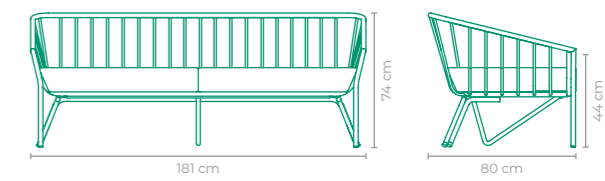

TAMANHO:
L 150 cm x P 85 cm x A 76 cm

SOFÁ MIRELA

COD.: **SOMI02**

ESTRUTURA:
ALUMÍNIO

ACABAMENTO CUSTOMIZÁVEL:
ALUMÍNIO, CORDA TRANÇADA E TAPEÇARIA

TAMANHO:
L 181 cm x P 80 cm x A 74 cm

SOFÁ FBV PEDRO USECHE