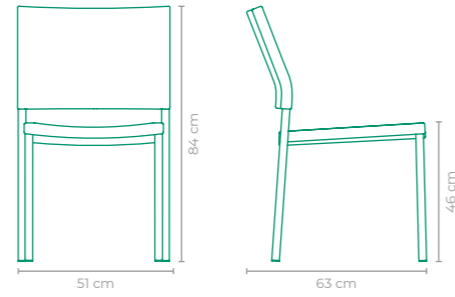

CADEIRA ISTAMBUL

COD: **CAST01**
 ESTRUTURA:
 ALUMÍNIO E MADEIRA CUMARU
 ACABAMENTO CUSTOMIZÁVEL:
 FIBRA SINTÉTICA
 TAMANHO:
 L 47 cm x P 60 cm x A 85 cm

CADEIRA MOÇA

COD: **CAOC03**
 ESTRUTURA:
 ALUMÍNIO E MADEIRA CUMARU
 ACABAMENTO CUSTOMIZÁVEL:
 ALUMÍNIO *TAPEÇARIA E CORDA TRANÇADA OPCIONAL
 TAMANHO:
 L 55 cm x P 65 cm x A 86 cm

CADEIRA MOÇA

COD: **CAOC01**
 ESTRUTURA:
 ALUMÍNIO E MADEIRA CUMARU
 ACABAMENTO CUSTOMIZÁVEL:
 ALUMÍNIO *TAPEÇARIA E CORDA TRANÇADA OPCIONAL
 TAMANHO:
 L 50 cm x P 64 cm x A 86 cm

CADEIRA ÔNIX

COD: **CAON21**
 ESTRUTURA:
 ALUMÍNIO
 ACABAMENTO CUSTOMIZÁVEL:
 ALUMÍNIO, FIBRA SINTÉTICA E TAPEÇARIA
 TAMANHO:
 L 48 cm x P 54 cm x A 86 cm

CADEIRA MOÇA

COD: **CAOC02**
 ESTRUTURA:
 ALUMÍNIO E MADEIRA CUMARU
 ACABAMENTO CUSTOMIZÁVEL:
 ALUMÍNIO *TAPEÇARIA OPCIONAL
 TAMANHO:
 L 50 cm x P 74 cm x A 106 cm

CADEIRA ÔNIX

COD: **CAON36**
 ESTRUTURA:
 ALUMÍNIO E MADEIRA CUMARU
 ACABAMENTO CUSTOMIZÁVEL:
 ALUMÍNIO E FIBRA SINTÉTICA
 TAMANHO:
 L 60 cm x P 59 cm x A 82 cm

CADEIRA ÔNIX

COD: **CAON38**
 ESTRUTURA:
 ALUMÍNIO
 ACABAMENTO CUSTOMIZÁVEL:
 ALUMÍNIO E FIBRA SINTÉTICA
 TAMANHO:
 L 51 cm x P 63 cm x A 84 cm

CADEIRA ÔNIX

COD: **CAON44**
 ESTRUTURA:
 ALUMÍNIO
 ACABAMENTO CUSTOMIZÁVEL:
 ALUMÍNIO E FIBRA SINTÉTICA
 TAMANHO:
 L 47 cm x P 55 cm x A 83 cm