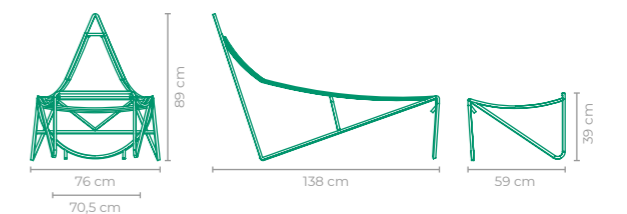

TAMANHO:
CLMS01: L 76 cm x P 138 cm x A 89 cm
PUMS01: L 70,5 cm x P 59 cm x A 39 cm