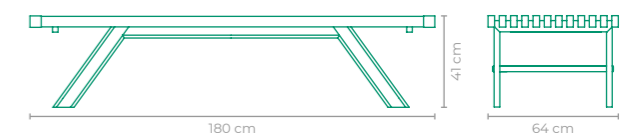

CATEGORIA

BANCOS

BANCO BALI

COD: **BABA01**
 ESTRUTURA:
 MADEIRA CUMARU E ALUMÍNIO
 ACABAMENTO CUSTOMIZÁVEL:
 FIBRA SINTÉTICA
 TAMANHO:
 L 60 cm P 40 cm x A 45 cm

BANCO BALI

COD: **BABA21**
 ESTRUTURA:
 MADEIRA CUMARU E ALUMÍNIO
 ACABAMENTO CUSTOMIZÁVEL:
 CORDA TRICOTADA
 TAMANHO:
 L 60 cm x P 40 cm x A 45 cm

BANCO BALI

COD: **BABA02**
 ESTRUTURA:
 MADEIRA CUMARU E ALUMÍNIO
 TAMANHO:
 L 60 cm x P 40 cm x A 46 cm

BANCO ISTAMBUL

COD: **BASTI2**
 ESTRUTURA:
 MADEIRA CUMARU
 TAMANHO:
 L 185 cm x P 40 cm x A 43 cm

BANCO MECA

COD: **BAMC01**
 ESTRUTURA:
 ALUMÍNIO E MADEIRA CUMARU
 ACABAMENTO CUSTOMIZÁVEL:
 ALUMÍNIO *TAPEÇARIA OPCIONAL
 TAMANHO:
 L 299 cm x P 46 cm x A 43 cm

BANCO MITANE

COD: **BAMN01**
 ESTRUTURA:
 MADEIRA CUMARU E ALUMÍNIO
 ACABAMENTO CUSTOMIZÁVEL:
 ALUMÍNIO
 TAMANHO:
 L 180 cm x P 64 cm x A 41 cm