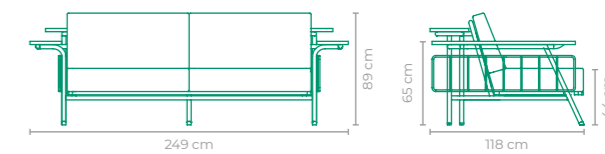

SOFÁ FBV PEDRO USECHE

COD.: **SOPU01**

ESTRUTURA:
ALUMÍNIO E MADEIRA CUMARU

ACABAMENTO CUSTOMIZÁVEL:
ALUMÍNIO, CORDA TRICOTADA E TAPEÇARIA

TAMANHO:
L 249 cm x P 118 cm x A 89 cm