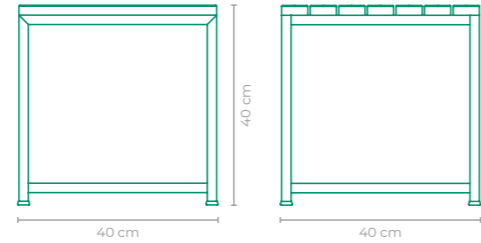

COD: **MLAC01**
 ESTRUTURA:
 ALUMÍNIO E MADEIRA CUMARU
 ACABAMENTO CUSTOMIZÁVEL:
 ALUMÍNIO
 TAMANHO:
 L 40 cm x P 40 cm x A 40 cm

MESA LATERAL BOSS

COD: **MLBS01**
 ESTRUTURA:
 MADEIRA CUMARU
 TAMANHO:
 L 70 cm x P 70 cm x A 55 cm