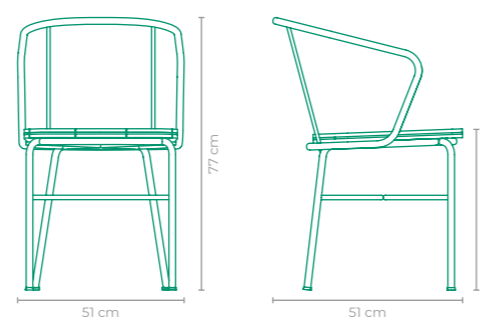

CADEIRA APORUÊ

COD.: **CAAP01**
 ESTRUTURA:
 MADEIRA CUMARU E ALUMÍNIO
 ACABAMENTO CUSTOMIZÁVEL:
 FIBRA SINTÉTICA
 TAMANHO:
 L 46 cm x P 58 cm x A 89 cm

CADEIRA APORUÊ

COD.: **CAAP04**
 ESTRUTURA:
 MADEIRA CUMARU E ALUMÍNIO
 ACABAMENTO CUSTOMIZÁVEL:
 SLING FRANCÊS E ALUMÍNIO
 TAMANHO:
 L 53 cm x P 63 cm x A 88 cm

CADEIRA APORUÊ

COD.: **CAAP55**
 ESTRUTURA:
 MADEIRA CUMARU E ALUMÍNIO
 ACABAMENTO CUSTOMIZÁVEL:
 FIBRA SINTÉTICA, CORDA TRANÇADA E TRICOTADA
 TAMANHO:
 L 46 cm x P 58 cm x A 89 cm

CADEIRA CARIOQUINHA

COD.: **CACQ01**
 ESTRUTURA:
 ALUMÍNIO E MADEIRA CUMARU
 ACABAMENTO CUSTOMIZÁVEL:
 ALUMÍNIO
 TAMANHO:
 L 50 cm x P 53 cm x A 84 cm

CADEIRA ASSURINI

COD.: **CAAS01**
 ESTRUTURA:
 ALUMÍNIO
 ACABAMENTO CUSTOMIZÁVEL:
 ALUMÍNIO, CORDA TRICOTADA E CORDA TRANÇADA
 TAMANHO:
 L 41 cm x P 53 cm x A 95 cm

CADEIRA CHROMA

COD.: **CACH01**
 ESTRUTURA:
 ALUMÍNIO
 ACABAMENTO CUSTOMIZÁVEL:
 ALUMÍNIO
 TAMANHO:
 L 50 cm x P 55 cm x A 85 cm

CADEIRA AYMORÉ

COD.: **CAAY01**
 ESTRUTURA:
 ALUMÍNIO E MADEIRA CUMARU
 ACABAMENTO CUSTOMIZÁVEL:
 ALUMÍNIO E CORDA TRANÇADA
 TAMANHO:
 L 51 cm x P 51 cm x A 77 cm

CADEIRA FARAH

COD.: **CAFA01**
 ESTRUTURA:
 ALUMÍNIO E MADEIRA CUMARU
 ACABAMENTO CUSTOMIZÁVEL:
 FIBRA SINTÉTICA
 TAMANHO:
 L 44 cm x P 52 cm x A 83 cm