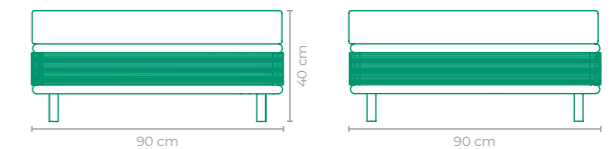

PUFF VOLPI

COD: **PUVO01**
ESTRUTURA:
ALUMÍNIO
ACABAMENTO CUSTOMIZÁVEL:
ALUMÍNIO, FIBRA SINTÉTICA E TAPEÇARIA

COD: **PUVO21**
ESTRUTURA:
ALUMÍNIO
ACABAMENTO CUSTOMIZÁVEL:
ALUMÍNIO, CORDA TRANÇADA E TAPEÇARIA
TAMANHO:
L 90 cm x P 90 cm x A 40 cm