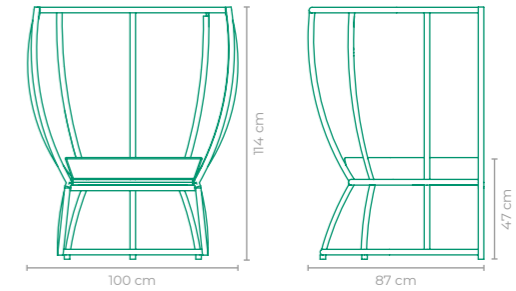

COD: **POMY01**
ESTRUTURA:
ALUMÍNIO *ALMOFADAS NÃO INCLUSAS
ACABAMENTO CUSTOMIZÁVEL:
ALUMÍNIO, FIBRA SINTÉTICA E TAPEÇARIA
TAMANHO:
L 100 cm x P 87 cm x A 114 cm