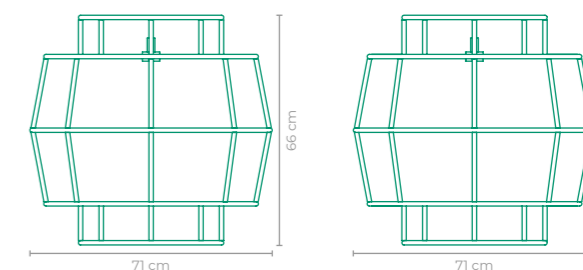

TAMANHO:
L 50 cm x P 50 cm x A 32 cm

LUMINÁRIAS MIRIADE

COD.: **LULM19**

ESTRUTURA:
ALUMÍNIO

ACABAMENTO CUSTOMIZÁVEL:
ALUMÍNIO E CORDA TRANÇADA

TAMANHO:
L 71 cm x P 71 cm x A 66 cm

FLOREIRA FRIDA ÁLE ALVARENGA