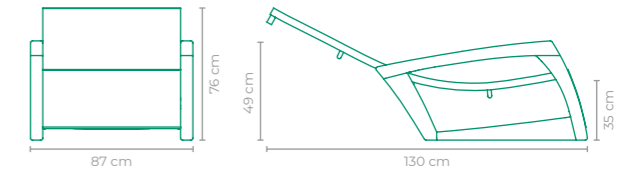

CHAISE BOSS

COD: **CLBS01**
ESTRUTURA:
ALUMÍNIO E MADEIRA CUMARU
ACABAMENTO CUSTOMIZÁVEL:
FIBRA SINTÉTICA
TAMANHO:
L 78 cm x P 130 cm x A 76 cm