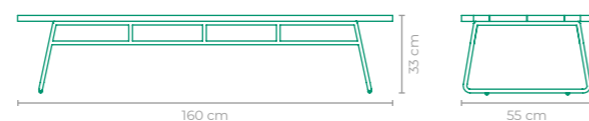

MESA DE CENTRO SKIÁ

COD: **MCSK01**
ESTRUTURA:
ALUMÍNIO E MADEIRA CUMARU
ACABAMENTO CUSTOMIZÁVEL:
ALUMÍNIO, CORDA TRICOTADA E CORDA TRANÇADA
TAMANHO:
L 160 cm x P 55 cm x A 33 cm