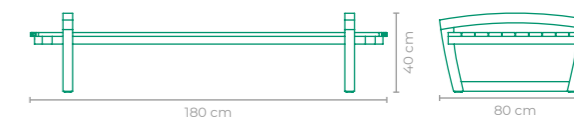

COD: **MCAB01**

ESTRUTURA:
MADEIRA CUMARU
*TAMPO NÃO FORNECIDO,
SUGESTÃO DE VIDRO OU PEDRA (140 cm)

TAMANHO:
L 140 cm x P 140 cm x A 35 cm

MESA DE CENTRO BOSS

COD: **MCBS01**

ESTRUTURA:
MADEIRA CUMARU

TAMANHO:
L 180 cm x P 80 cm x A 40 cm