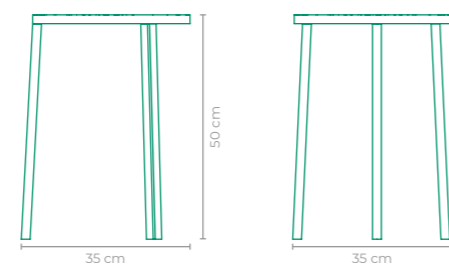

MESA LATERAL PARALELO OQ DA CASA

COD.: **MLOQ03**
ESTRUTURA:
ALUMÍNIO E MADEIRA CUMARU
ACABAMENTO CUSTOMIZÁVEL:
ALUMÍNIO
TAMANHO:
L 35 cm x P 35 cm x A 50 cm