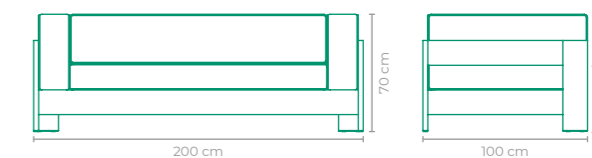

SOFÁ VIDA BOA

COD.: **SOVB09 | SOVB30 | SOVB11 | SOVB31**

ESTRUTURA:
MADEIRA CUMARU *02 BRAÇOS

ACABAMENTO CUSTOMIZÁVEL:
TAPEÇARIA

OPÇÕES DE TAMANHO:

SOVB09: L 200 cm x P 100 cm x A 70 cm

SOVB30: L 200 cm x P 90 cm x A 70 cm

SOVB11: L 250 cm x P 100 cm x A 70 cm

SOVB31: L 250 cm x P 90 cm x A 70 cm