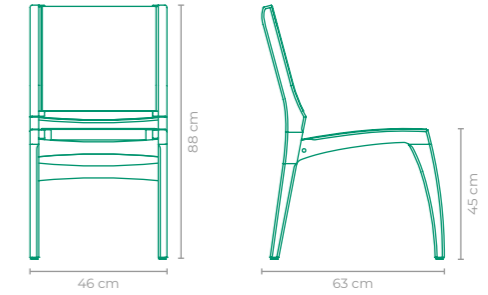

ACABAMENTO CUSTOMIZÁVEL:
ALUMÍNIO E CORDA TRANÇADA

TAMANHO:
L 47 cm x P 45 cm x A 88 cm

DEIXE O SOL ENTRAR

COD.: MAST15
PAG.: 100

COD.: CAOC01
PAG.: 46

CATEGORIA

CADEIRAS

Mac

qubo

CADEIRA ABAPORU

COD.: **CAAB01**
 ESTRUTURA:
 ALUMÍNIO E MADEIRA CUMARU
 ACABAMENTO CUSTOMIZÁVEL:
 FIBRA SINTÉTICA
 TAMANHO:
 L 45 cm x P 61 cm x A 82 cm

CADEIRA APORUÊ

COD.: **CAAP02**
 ESTRUTURA:
 MADEIRA CUMARU E ALUMÍNIO
 ACABAMENTO CUSTOMIZÁVEL:
 SLING FRANCÊS E ALUMÍNIO
 TAMANHO:
 L 46 cm x P 63 cm x A 88 cm

CADEIRA DOBRÁVEL ACESSORIUM

COD.: **CAPLO2**
 ESTRUTURA:
 ALUMÍNIO
 ACABAMENTO CUSTOMIZÁVEL:
 ALUMÍNIO E SLING FRANCÊS
 TAMANHO:
 L 51 cm x P 54 cm x A 78 cm

CADEIRA APORUÊ

COD.: **CAAP03**
 ESTRUTURA:
 MADEIRA CUMARU E ALUMÍNIO
 ACABAMENTO CUSTOMIZÁVEL:
 FIBRA SINTÉTICA
 TAMANHO:
 L 53 cm x P 58 cm x A 89 cm

CADEIRA APORUÊ

COD.: **CAAP01**
 ESTRUTURA:
 MADEIRA CUMARU E ALUMÍNIO
 ACABAMENTO CUSTOMIZÁVEL:
 FIBRA SINTÉTICA
 TAMANHO:
 L 46 cm x P 58 cm x A 89 cm

CADEIRA APORUÊ

COD.: **CAAP04**
 ESTRUTURA:
 MADEIRA CUMARU E ALUMÍNIO
 ACABAMENTO CUSTOMIZÁVEL:
 SLING FRANCÊS E ALUMÍNIO
 TAMANHO:
 L 53 cm x P 63 cm x A 88 cm