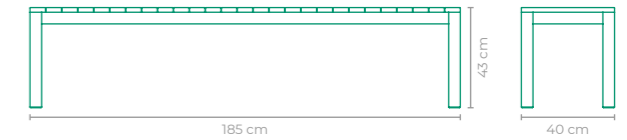

TAMANHO:
L 65 cm x P 58 cm x A 34 cm

BALANÇO MANGA

PEDRO HARUF

COD.: **BLPH01**

ESTRUTURA:
ALUMÍNIO

ACABAMENTO CUSTOMIZÁVEL:
ALUMÍNIO E FIBRA SINTÉTICA

TAMANHO:
L 73 cm x P 42 cm x A 143 cm

DEIXE O SOL ENTRAR

CATEGORIA

BANCOS

BANCO BALI

COD: **BABA01**
 ESTRUTURA:
 MADEIRA CUMARU E ALUMÍNIO
 ACABAMENTO CUSTOMIZÁVEL:
 FIBRA SINTÉTICA
 TAMANHO:
 L 60 cm P 40 cm x A 45 cm

BANCO BALI

COD: **BABA21**
 ESTRUTURA:
 MADEIRA CUMARU E ALUMÍNIO
 ACABAMENTO CUSTOMIZÁVEL:
 CORDA TRICOTADA
 TAMANHO:
 L 60 cm x P 40 cm x A 45 cm

BANCO BALI

COD: **BABA02**
 ESTRUTURA:
 MADEIRA CUMARU E ALUMÍNIO
 TAMANHO:
 L 60 cm x P 40 cm x A 46 cm

BANCO ISTAMBUL

COD: **BASTI2**
 ESTRUTURA:
 MADEIRA CUMARU
 TAMANHO:
 L 185 cm x P 40 cm x A 43 cm