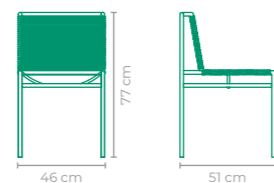

TAMANHO:
L 61,5 cm x P 59 cm x A 85,5 cm

CADEIRA ARA

PEDRO USECHE

COD.: CAPU06

ESTRUTURA:
ALUMÍNIO E MADEIRA CUMARU

ACABAMENTO CUSTOMIZÁVEL:
ALUMÍNIO E CORDA TRICOTADA

TAMANHO:
L 60,5 cm x P 65,5 cm x A 80,5 cm

ACABAMENTO CUSTOMIZÁVEL:
ALUMÍNIO E FIBRA SINTÉTICA

TAMANHO:
L 51,5 cm x P 56,5 cm x A 83 cm

CADEIRA VOLPI

COD.: CAVO02

ESTRUTURA:
ALUMÍNIO

ACABAMENTO CUSTOMIZÁVEL:
ALUMÍNIO E FIBRA SINTÉTICA

COD.: CAVO22

ESTRUTURA:
ALUMÍNIO

ACABAMENTO CUSTOMIZÁVEL:
ALUMÍNIO E CORDA TRANÇADA

TAMANHO:
L 50 cm x P 54,5 cm x A 80,5 cm

CADEIRA BRISA ÁDAMO THIERS

COD: CAAD01

ESTRUTURA:
ALUMÍNIO

ACABAMENTO CUSTOMIZÁVEL:
ALUMÍNIO E FIBRA SINTÉTICA

COD: CAAD21

ESTRUTURA:
ALUMÍNIO

ACABAMENTO CUSTOMIZÁVEL:
ALUMÍNIO E CORDA TRANÇADA

TAMANHO:
L 46 cm x P 51 cm x A 77 cm

CADEIRA MATISSE ÁLE ALVARENGA

COD: CAAA01

ESTRUTURA:
ALUMÍNIO E MADEIRA CUMARU

ACABAMENTO CUSTOMIZÁVEL:
ALUMÍNIO E FIBRA SINTÉTICA