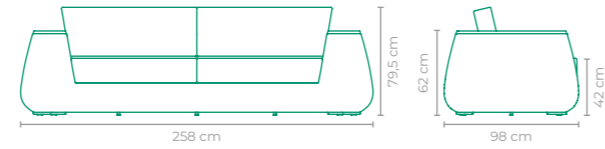

COD.: **SOGR01**

ESTRUTURA:
ALUMÍNIO E MADEIRA CUMARU
ACABAMENTO CUSTOMIZÁVEL:
FIBRA SINTÉTICA E TAPEÇARIA

COD.: **SOGR21**

ESTRUTURA:
ALUMÍNIO E MADEIRA CUMARU
ACABAMENTO CUSTOMIZÁVEL:
CORDA TRICOTADA E TAPEÇARIA

TAMANHO:
L 258 cm x P 98 cm x A 79,5 cm