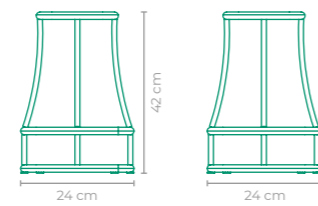

LUMINÁRIA TILOS
LATERAL DISEÑO

COD.: **LULD01**
ESTRUTURA:
ALUMÍNIO
ACABAMENTO CUSTOMIZÁVEL:
ALUMÍNIO E CORDA TRICOTADA
TAMANHO:
L 24 cm x P 24 cm x A 42 cm