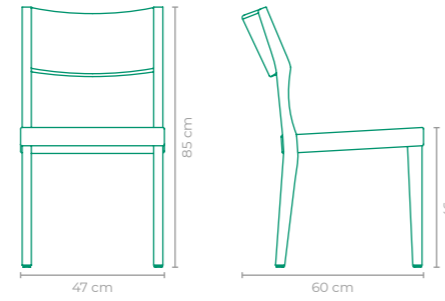

CADEIRA APORUÊ

COD.: **CAAP55**
 ESTRUTURA:
 MADEIRA CUMARU E ALUMÍNIO
 ACABAMENTO CUSTOMIZÁVEL:
 FIBRA SINTÉTICA, CORDA TRANÇADA E TRICOTADA
 TAMANHO:
 L 46 cm x P 58 cm x A 89 cm

CADEIRA CARIOQUINHA

COD.: **CACQ01**
 ESTRUTURA:
 ALUMÍNIO E MADEIRA CUMARU
 ACABAMENTO CUSTOMIZÁVEL:
 ALUMÍNIO
 TAMANHO:
 L 50 cm x P 53 cm x A 84 cm

CADEIRA ASSURINI

COD.: **CAAS01**
 ESTRUTURA:
 ALUMÍNIO
 ACABAMENTO CUSTOMIZÁVEL:
 ALUMÍNIO, CORDA TRICOTADA E CORDA TRANÇADA
 TAMANHO:
 L 41 cm x P 53 cm x A 95 cm

CADEIRA CHROMA

COD.: **CACH01**
 ESTRUTURA:
 ALUMÍNIO
 ACABAMENTO CUSTOMIZÁVEL:
 ALUMÍNIO
 TAMANHO:
 L 50 cm x P 55 cm x A 85 cm

CADEIRA AYMORÉ

COD.: **CAAY01**
 ESTRUTURA:
 ALUMÍNIO E MADEIRA CUMARU
 ACABAMENTO CUSTOMIZÁVEL:
 ALUMÍNIO E CORDA TRANÇADA
 TAMANHO:
 L 51 cm x P 51 cm x A 77 cm

CADEIRA FARAH

COD.: **CAFA01**
 ESTRUTURA:
 ALUMÍNIO E MADEIRA CUMARU
 ACABAMENTO CUSTOMIZÁVEL:
 FIBRA SINTÉTICA
 TAMANHO:
 L 44 cm x P 52 cm x A 83 cm

CADEIRA ISTAMBUL

COD: **CAST01**
 ESTRUTURA:
 ALUMÍNIO E MADEIRA CUMARU
 ACABAMENTO CUSTOMIZÁVEL:
 FIBRA SINTÉTICA
 TAMANHO:
 L 47 cm x P 60 cm x A 85 cm

CADEIRA MOÇA

COD: **CAOC03**
 ESTRUTURA:
 ALUMÍNIO E MADEIRA CUMARU
 ACABAMENTO CUSTOMIZÁVEL:
 ALUMÍNIO *TAPEÇARIA E CORDA TRANÇADA OPCIONAL
 TAMANHO:
 L 55 cm x P 65 cm x A 86 cm