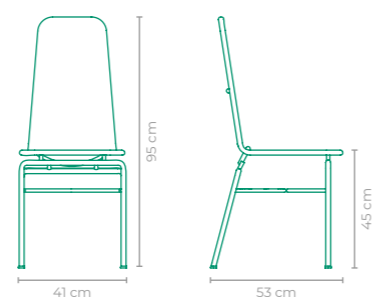

TAMANHO:
L 45 cm x P 52 cm x A 84 cm

BANQUETA BALNEÁRIO

DANILO VALE

COD.: **BFDV01**

ESTRUTURA:
ALUMÍNIO E MADEIRA CUMARU

ACABAMENTO CUSTOMIZÁVEL:
ALUMÍNIO E CORDA TRANÇADA

TAMANHO:
L 56,5 cm x P 56 cm x A 98 cm

CADEIRA APORUÊ

COD.: **CAAP01**
 ESTRUTURA:
 MADEIRA CUMARU E ALUMÍNIO
 ACABAMENTO CUSTOMIZÁVEL:
 FIBRA SINTÉTICA
 TAMANHO:
 L 46 cm x P 58 cm x A 89 cm

CADEIRA APORUÊ

COD.: **CAAP04**
 ESTRUTURA:
 MADEIRA CUMARU E ALUMÍNIO
 ACABAMENTO CUSTOMIZÁVEL:
 SLING FRANCÊS E ALUMÍNIO
 TAMANHO:
 L 53 cm x P 63 cm x A 88 cm

CADEIRA APORUÊ

COD.: **CAAP55**
 ESTRUTURA:
 MADEIRA CUMARU E ALUMÍNIO
 ACABAMENTO CUSTOMIZÁVEL:
 FIBRA SINTÉTICA, CORDA TRANÇADA E TRICOTADA
 TAMANHO:
 L 46 cm x P 58 cm x A 89 cm

CADEIRA CARIOQUINHA

COD.: **CACQ01**
 ESTRUTURA:
 ALUMÍNIO E MADEIRA CUMARU
 ACABAMENTO CUSTOMIZÁVEL:
 ALUMÍNIO
 TAMANHO:
 L 50 cm x P 53 cm x A 84 cm

CADEIRA ASSURINI

COD.: **CAAS01**
 ESTRUTURA:
 ALUMÍNIO
 ACABAMENTO CUSTOMIZÁVEL:
 ALUMÍNIO, CORDA TRICOTADA E CORDA TRANÇADA
 TAMANHO:
 L 41 cm x P 53 cm x A 95 cm

CADEIRA CHROMA

COD.: **CACH01**
 ESTRUTURA:
 ALUMÍNIO
 ACABAMENTO CUSTOMIZÁVEL:
 ALUMÍNIO
 TAMANHO:
 L 50 cm x P 55 cm x A 85 cm