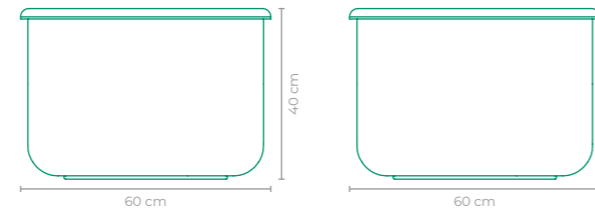

CESTO BAJA
LATERAL DISEÑO

COD.: **CELD02**
ESTRUTURA:
ALUMÍNIO E MADEIRA CUMARU
ACABAMENTO CUSTOMIZÁVEL:
ALUMÍNIO E FIBRA SINTÉTICA
TAMANHO:
L 60 cm x P 60 cm x A 40 cm