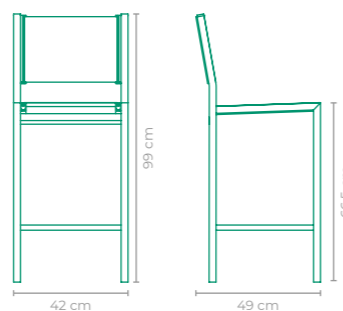

BANQUETA ÔNIX

COD: **BFON09**
 ESTRUTURA:
 ALUMÍNIO E MADEIRA CUMARU
 ACABAMENTO CUSTOMIZÁVEL:
 ALUMÍNIO
 TAMANHO:
 L 64 cm x P 51 cm x A 91 cm

BANQUETA ÔNIX

COD: **BFON11**
 ESTRUTURA:
 ALUMÍNIO
 ACABAMENTO CUSTOMIZÁVEL:
 ALUMÍNIO
 TAMANHO:
 L 41 cm x P 41 cm x A 72 cm

BANQUETA ÔNIX

COD: **BFON16**
 ESTRUTURA:
 ALUMÍNIO
 ACABAMENTO CUSTOMIZÁVEL:
 ALUMÍNIO E FIBRA SINTÉTICA
 TAMANHO:
 L 40 cm x P 49 cm x A 100 cm

BANQUETA ÔNIX

COD: BFON17
 ESTRUTURA:
 ALUMÍNIO E MADEIRA CUMARU
 ACABAMENTO CUSTOMIZÁVEL:
 ALUMÍNIO E FIBRA SINTÉTICA
 TAMANHO:
 L 51 cm x P 50 cm x A 100 cm

BANQUETA ÔNIX

COD: BFON22
 ESTRUTURA:
 ALUMÍNIO E MADEIRA CUMARU
 ACABAMENTO CUSTOMIZÁVEL:
 ALUMÍNIO E CORDA TRANÇADA
 TAMANHO:
 L 53 cm x P 51 cm x A 100 cm

BANQUETA ÔNIX

COD: BFON18
 ESTRUTURA:
 ALUMÍNIO
 ACABAMENTO CUSTOMIZÁVEL:
 ALUMÍNIO E SLING FRANCÊS
 TAMANHO:
 L 42 cm x P 49 cm x A 99 cm

BANQUETA ÔNIX

COD: BFON23
 ESTRUTURA:
 ALUMÍNIO
 ACABAMENTO CUSTOMIZÁVEL:
 ALUMÍNIO E CORDA TRANÇADA
 TAMANHO:
 L 46 cm x P 51 cm x A 100 cm

BANQUETA ÔNIX

COD: BFON19
 ESTRUTURA:
 ALUMÍNIO E MADEIRA CUMARU
 ACABAMENTO CUSTOMIZÁVEL:
 ALUMÍNIO E SLING FRANCÊS
 TAMANHO:
 L 51 cm x P 49 cm x A 99 cm