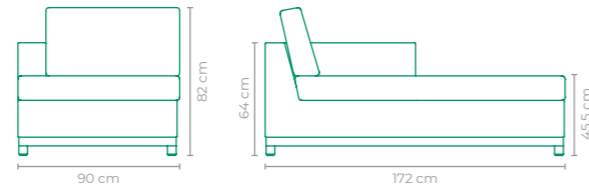

DEIXE O SOL ENTRAR

CATEGORIA

CHAISES

Mac

qubo

CHAISE ATUPIS

COD: **CLAT01**
 ESTRUTURA:
 ALUMÍNIO E MADEIRA CUMARU *BRAÇO ESQUERDO
 ACABAMENTO CUSTOMIZÁVEL:
 FIBRA SINTÉTICA E TAPEÇARIA
 TAMANHO:
 L 90 cm x P 172 cm x A 82 cm