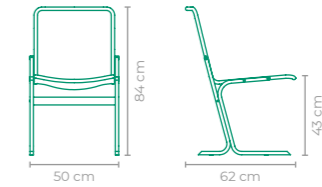

ACABAMENTO CUSTOMIZÁVEL:
ALUMÍNIO E SLING FRANCÊS

TAMANHO:
L 53,5 cm x P 59 cm x A 85,5 cm

CADEIRA YE

PEDRO USECHE

COD.: CAPU05

ESTRUTURA:
ALUMÍNIO E MADEIRA CUMARU

ACABAMENTO CUSTOMIZÁVEL:
ALUMÍNIO E SLING FRANCÊS

TAMANHO:
L 61,5 cm x P 59 cm x A 85,5 cm

CADEIRA ARA

PEDRO USECHE

COD.: CAPU06

ESTRUTURA:
ALUMÍNIO E MADEIRA CUMARU

ACABAMENTO CUSTOMIZÁVEL:
ALUMÍNIO E CORDA TRICOTADA

TAMANHO:
L 60,5 cm x P 65,5 cm x A 80,5 cm

TAMANHO:
L 50 cm x P 62 cm x A 84 cm

CADEIRA GIRO

PEDRO USECHE

COD.: CAPU08

ESTRUTURA:
ALUMÍNIO

ACABAMENTO CUSTOMIZÁVEL:
ALUMÍNIO E CORDA TRICOTADA

COD.: CAPU28

ESTRUTURA:
ALUMÍNIO