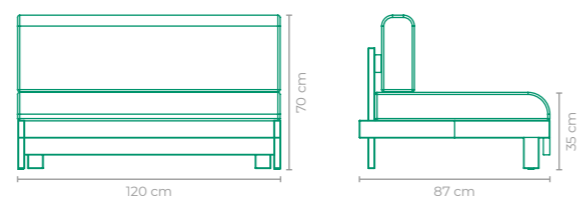

SOFÁ LAGUNA PEPÉ LIMA

COD.: **SOLG04**

ESTRUTURA:
MADEIRA CUMARU

ACABAMENTO CUSTOMIZÁVEL:
TAPEÇARIA

TAMANHO:
L 120 cm x P 87 cm x A 70 cm