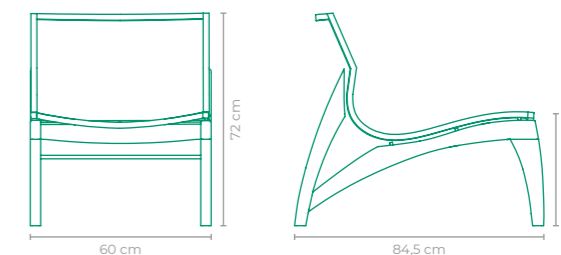

POLTRONA CARIOQUINHA

COD.: **POCQ01**
 ESTRUTURA:
 ALUMÍNIO
 ACABAMENTO CUSTOMIZÁVEL:
 ALUMÍNIO E TAPEÇARIA
 TAMANHO:
 L 76 cm x P 59 cm x A 60 cm

POLTRONA CLADOS

COD: **POCL01**ESTRUTURA:
ALUMÍNIOACABAMENTO CUSTOMIZÁVEL:
ALUMÍNIO, CORDA TRICOTADA,
CORDA TRANÇADA E TAPEÇARIACOD: **POCL02**ESTRUTURA:
ALUMÍNIOACABAMENTO CUSTOMIZÁVEL:
ALUMÍNIO, CORDA TRANÇADA E TAPEÇARIATAMANHO:
L 79 cm x P 82 cm x A 70 cm

POLTRONA CECIN

COD: **POCE06**ESTRUTURA:
ALUMÍNIO E MADEIRA CUMARUACABAMENTO CUSTOMIZÁVEL:
FIBRA SINTÉTICATAMANHO:
L 60 cm x P 84,5 cm x A 72 cm

POLTRONA KASHIMIR

COD: **POKA03**ESTRUTURA:
MADEIRA CUMARU E ALUMÍNIOACABAMENTO CUSTOMIZÁVEL:
SLING FRANCÊS E ALUMÍNIOTAMANHO:
L 61 cm x P 94 cm x A 108 cm