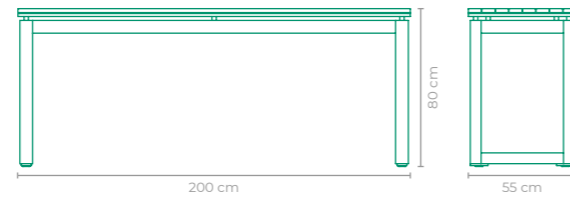

www.macdesign.com.br

DEIXE O SOL ENTRAR

CATEGORIA

APARADORES

APARADOR FARAH

COD.: **APFA02**
 ESTRUTURA:
 MADEIRA CUMARU E ALUMÍNIO
 TAMANHO:
 L 200 cm x P 55 cm x A 80 cm

APARADOR OHANA

COD.: **APOH04**
 ESTRUTURA:
 ALUMÍNIO E MADEIRA CUMARU
 ACABAMENTO CUSTOMIZÁVEL:
 ALUMÍNIO
 TAMANHO:
 L 200 cm x P 50 cm x A 80 cm