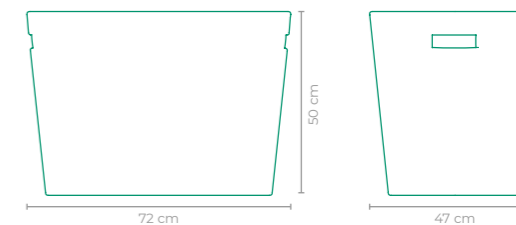

ACABAMENTO CUSTOMIZÁVEL:
ALUMÍNIO

TAMANHO:
L 25 cm x P 25 cm x A 73 cm

CESTO MIRIADE

COD.: **OBMI14**

ESTRUTURA:
ALUMÍNIO

ACABAMENTO CUSTOMIZÁVEL:
FIBRA SINTÉTICA

TAMANHO:
L 72 cm x P 47 cm x A 50 cm

CESTO MIRIADE