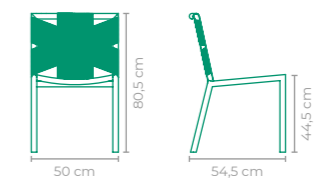

TAMANHO:
L 61,5 cm x P 59 cm x A 85,5 cm

CADEIRA ARA

PEDRO USECHE

COD.: CAPU06

ESTRUTURA:
ALUMÍNIO E MADEIRA CUMARU

ACABAMENTO CUSTOMIZÁVEL:
ALUMÍNIO E CORDA TRICOTADA

TAMANHO:
L 60,5 cm x P 65,5 cm x A 80,5 cm

TAMANHO:
L 50 cm x P 62 cm x A 84 cm

CADEIRA GIRO

PEDRO USECHE

COD.: CAPU08

ESTRUTURA:
ALUMÍNIO

ACABAMENTO CUSTOMIZÁVEL:
ALUMÍNIO E CORDA TRICOTADA

COD.: CAPU28

ESTRUTURA:
ALUMÍNIO

ACABAMENTO CUSTOMIZÁVEL:
ALUMÍNIO E FIBRA SINTÉTICA

TAMANHO:
L 51,5 cm x P 56,5 cm x A 83 cm

CADEIRA VOLPI

COD.: CAVO02

ESTRUTURA:
ALUMÍNIO

ACABAMENTO CUSTOMIZÁVEL:
ALUMÍNIO E FIBRA SINTÉTICA

COD.: CAVO22

ESTRUTURA:
ALUMÍNIO

ACABAMENTO CUSTOMIZÁVEL:
ALUMÍNIO E CORDA TRANÇADA

TAMANHO:
L 50 cm x P 54,5 cm x A 80,5 cm

CADEIRA BRISA ÁDAMO THIERS

COD: CAAD01

ESTRUTURA:
ALUMÍNIO

ACABAMENTO CUSTOMIZÁVEL:
ALUMÍNIO E FIBRA SINTÉTICA

COD: CAAD21