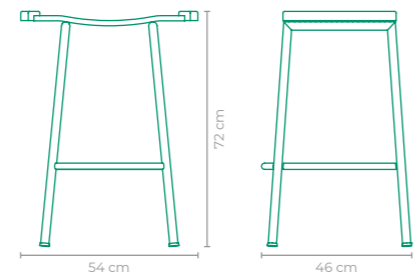

COD: **BARS01**
ESTRUTURA:
ALUMÍNIO E MADEIRA CUMARU
ACABAMENTO CUSTOMIZÁVEL:
FIBRA SINTÉTICA
TAMANHO:
L 196 cm x P 47 cm x A 44 cm

BANCO ANEL
PEDRO USECHE

COD: **BAPU03**
ESTRUTURA:
ALUMÍNIO
ACABAMENTO CUSTOMIZÁVEL:
ALUMÍNIO E CORDA TRICOTADA
TAMANHO:
L 55 cm x P 52 cm x A 56 cm

BANCO GALHO
TAVINHO CAMERINO

COD: **BATC01**
ESTRUTURA:
ALUMÍNIO
ACABAMENTO CUSTOMIZÁVEL:
ALUMÍNIO E CORDA TRANÇADA
TAMANHO:
L 164 cm x P 48 cm x A 45 cm

BANCO ELÍPTICO
PEDRO USECHE

COD: **BAPU04**
ESTRUTURA:
ALUMÍNIO
ACABAMENTO CUSTOMIZÁVEL:
ALUMÍNIO E CORDA TRICOTADA
TAMANHO:
L 55 cm x P 58,5 cm x A 71,5 cm

DEIXE O SOL ENTRAR

CATEGORIA

BANQUETAS

BANQUETA AYMORÉ

COD: **BFAY01**
 ESTRUTURA:
 ALUMÍNIO E MADEIRA CUMARU
 ACABAMENTO CUSTOMIZÁVEL:
 ALUMÍNIO E CORDA TRANÇADA
 TAMANHO:
 L 48 cm x P 48 cm x A 83,5 cm

BANQUETA ECHO

COD: **BFEC01**
 ESTRUTURA:
 ALUMÍNIO E MADEIRA CUMARU
 ACABAMENTO CUSTOMIZÁVEL:
 ALUMÍNIO
 TAMANHO:
 L 40 cm x P 49 cm x A 100 cm

BANQUETA ÔNIX

COD: **BFON08**
 ESTRUTURA:
 ALUMÍNIO E MADEIRA CUMARU
 ACABAMENTO CUSTOMIZÁVEL:
 ALUMÍNIO
 TAMANHO:
 L 54 cm x P 46 cm x A 72 cm