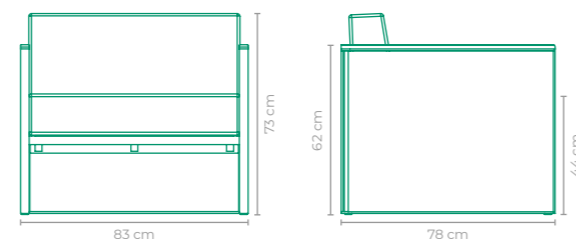

POLTRONA EKSÓ EM2

COD: **POED01**

ESTRUTURA:
ALUMÍNIO E MADEIRA CUMARU

ACABAMENTO CUSTOMIZÁVEL:
ALUMÍNIO, FIBRA SINTÉTICA E TAPEÇARIA

TAMANHO:
L 83 cm x P 78 cm x A 73 cm