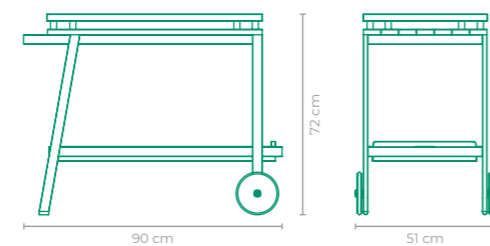

CARRINHO DE CHÁ SQUARE 01

COD: **CCSQ01**
ESTRUTURA:
ALUMÍNIO E MADEIRA CUMARU
ACABAMENTO CUSTOMIZÁVEL:
ALUMÍNIO
TAMANHO:
L 90 cm x P 51 cm x A 72 cm