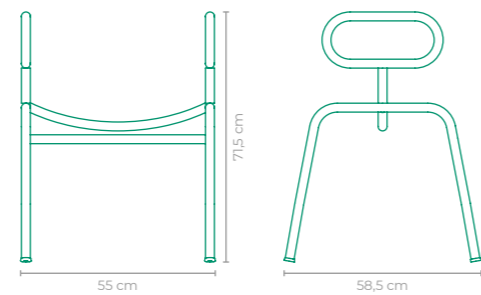

TAMANHO:
L 169 cm x P 49 cm x A 45 cm

BANCO GRILO
ILUDI

COD: **BAIL01**

ESTRUTURA:
ALUMÍNIO E MADEIRA CUMARU

ACABAMENTO CUSTOMIZÁVEL:
ALUMÍNIO E SLING FRANCÊS

TAMANHO:
L 135 cm x P 63 cm x A 78 cm

BANCO CAMPING
CLAUDIA MAZZIERI

TAMANHO:
L 82 cm x P 44 cm x A 64 cm

BANCO LINEA
PAULO LOUZADA

COD: **BAPL01**
ESTRUTURA:
ALUMÍNIO E MADEIRA CUMARU
ACABAMENTO CUSTOMIZÁVEL:
ALUMÍNIO
TAMANHO:
L 62 cm x P 42 cm x A 54 cm

BANCO FAGO
RONALD SASSON

COD: **BARS01**
ESTRUTURA:
ALUMÍNIO E MADEIRA CUMARU
ACABAMENTO CUSTOMIZÁVEL:
FIBRA SINTÉTICA
TAMANHO:
L 196 cm x P 47 cm x A 44 cm

BANCO ANEL
PEDRO USECHE

COD: **BAPU03**
ESTRUTURA:
ALUMÍNIO
ACABAMENTO CUSTOMIZÁVEL:
ALUMÍNIO E CORDA TRICOTADA
TAMANHO:
L 55 cm x P 52 cm x A 56 cm

BANCO GALHO
TAVINHO CAMERINO

COD: **BATC01**
ESTRUTURA:
ALUMÍNIO
ACABAMENTO CUSTOMIZÁVEL:
ALUMÍNIO E CORDA TRANÇADA
TAMANHO:
L 164 cm x P 48 cm x A 45 cm

BANCO ELÍPTICO
PEDRO USECHE

COD: **BAPU04**
ESTRUTURA:
ALUMÍNIO
ACABAMENTO CUSTOMIZÁVEL:
ALUMÍNIO E CORDA TRICOTADA
TAMANHO:
L 55 cm x P 58,5 cm x A 71,5 cm