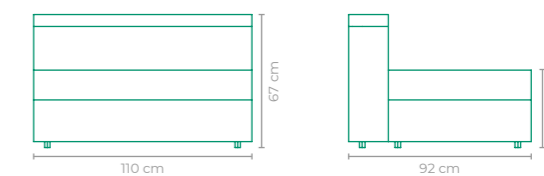

SOCF07: L 190 cm x P 92 cm x A 67 cm

SOFÁ CRAFT

COD: **SOCF50**

ESTRUTURA:
ALUMÍNIO

ACABAMENTO CUSTOMIZÁVEL:
TAPEÇARIA

TAMANHO:
L 250 cm x P 108 cm x A 75 cm

SOFÁ GUARANI

COD.: **SOGR01**