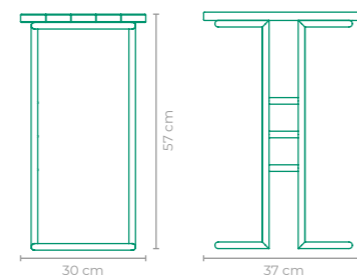

MESA LATERAL ACESSORIUM

COD: **MLAC03**
 ESTRUTURA:
 MADEIRA CUMARU
 TAMANHO:
 L 56 cm x P 56 cm x A 40 cm

MESA LATERAL CARIOQUINHA

COD: **MLCQ02**
 ESTRUTURA:
 ALUMÍNIO E MADEIRA CUMARU
 ACABAMENTO CUSTOMIZÁVEL:
 ALUMÍNIO
 TAMANHO:
 L 46,5 cm x P 46,5 cm x A 46 cm

MESA LATERAL CARIOQUINHA

COD.: **MLCQ03**
 ESTRUTURA:
 ALUMÍNIO E MADEIRA CUMARU
 ACABAMENTO CUSTOMIZÁVEL:
 ALUMÍNIO
 TAMANHO:
 L 53 cm x P 53 cm x A 46 cm

MESA LATERAL CRAFT

COD.: **MLCF01**
 ESTRUTURA:
 ALUMÍNIO E MADEIRA CUMARU
 ACABAMENTO CUSTOMIZÁVEL:
 ALUMÍNIO
 TAMANHO:
 L 92 cm x P 92 cm x A 39 cm

MESA LATERAL CUMARU

COD.: **MLCU01**
 ESTRUTURA:
 ALUMÍNIO E MADEIRA CUMARU
 ACABAMENTO CUSTOMIZÁVEL:
 ALUMÍNIO
 TAMANHO:
 L 30 cm x P 37 cm x A 57 cm

MESA LATERAL LUA

COD.: **MLLU01 | MLLU02 | MLLU03**
 ESTRUTURA:
 ALUMÍNIO
 ACABAMENTO CUSTOMIZÁVEL:
 FIBRA SINTÉTICA
 OPÇÕES DE TAMANHO:
MLLU01: L 50 cm x P 50 cm x A 30 cm
MLLU02: L 50 cm x P 50 cm x A 40 cm
MLLU03: L 50 cm x P 50 cm x A 50 cm