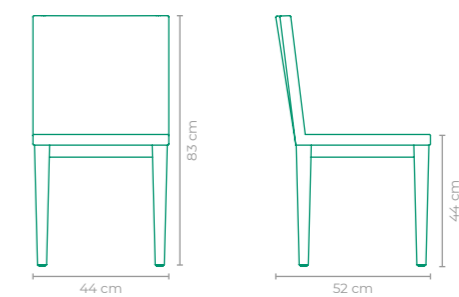

CADEIRA APORUÊ

COD.: **CAAP55**
 ESTRUTURA:
 MADEIRA CUMARU E ALUMÍNIO
 ACABAMENTO CUSTOMIZÁVEL:
 FIBRA SINTÉTICA, CORDA TRANÇADA E TRICOTADA
 TAMANHO:
 L 46 cm x P 58 cm x A 89 cm

CADEIRA CARIOQUINHA

COD.: **CACQ01**
 ESTRUTURA:
 ALUMÍNIO E MADEIRA CUMARU
 ACABAMENTO CUSTOMIZÁVEL:
 ALUMÍNIO
 TAMANHO:
 L 50 cm x P 53 cm x A 84 cm

CADEIRA ASSURINI

COD.: **CAAS01**
 ESTRUTURA:
 ALUMÍNIO
 ACABAMENTO CUSTOMIZÁVEL:
 ALUMÍNIO, CORDA TRICOTADA E CORDA TRANÇADA
 TAMANHO:
 L 41 cm x P 53 cm x A 95 cm

CADEIRA CHROMA

COD.: **CACH01**
 ESTRUTURA:
 ALUMÍNIO
 ACABAMENTO CUSTOMIZÁVEL:
 ALUMÍNIO
 TAMANHO:
 L 50 cm x P 55 cm x A 85 cm

CADEIRA AYMORÉ

COD.: **CAAY01**
 ESTRUTURA:
 ALUMÍNIO E MADEIRA CUMARU
 ACABAMENTO CUSTOMIZÁVEL:
 ALUMÍNIO E CORDA TRANÇADA
 TAMANHO:
 L 51 cm x P 51 cm x A 77 cm

CADEIRA FARAH

COD.: **CAFA01**
 ESTRUTURA:
 ALUMÍNIO E MADEIRA CUMARU
 ACABAMENTO CUSTOMIZÁVEL:
 FIBRA SINTÉTICA
 TAMANHO:
 L 44 cm x P 52 cm x A 83 cm

CADEIRA ISTAMBUL

COD: **CAST01**
 ESTRUTURA:
 ALUMÍNIO E MADEIRA CUMARU
 ACABAMENTO CUSTOMIZÁVEL:
 FIBRA SINTÉTICA
 TAMANHO:
 L 47 cm x P 60 cm x A 85 cm

CADEIRA MOÇA

COD: **CAOC03**
 ESTRUTURA:
 ALUMÍNIO E MADEIRA CUMARU
 ACABAMENTO CUSTOMIZÁVEL:
 ALUMÍNIO *TAPEÇARIA E CORDA TRANÇADA OPCIONAL
 TAMANHO:
 L 55 cm x P 65 cm x A 86 cm