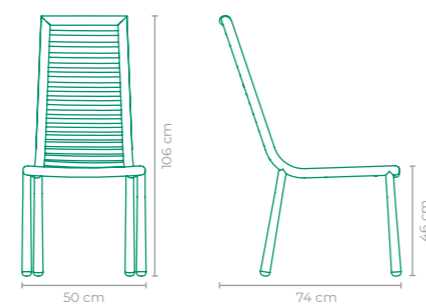

CADEIRA AYMORÉ

COD.: **CAAY01**
 ESTRUTURA:
 ALUMÍNIO E MADEIRA CUMARU
 ACABAMENTO CUSTOMIZÁVEL:
 ALUMÍNIO E CORDA TRANÇADA
 TAMANHO:
 L 51 cm x P 51 cm x A 77 cm

CADEIRA FARAH

COD.: **CAFA01**
 ESTRUTURA:
 ALUMÍNIO E MADEIRA CUMARU
 ACABAMENTO CUSTOMIZÁVEL:
 FIBRA SINTÉTICA
 TAMANHO:
 L 44 cm x P 52 cm x A 83 cm

CADEIRA ISTAMBUL

COD: **CAST01**
 ESTRUTURA:
 ALUMÍNIO E MADEIRA CUMARU
 ACABAMENTO CUSTOMIZÁVEL:
 FIBRA SINTÉTICA
 TAMANHO:
 L 47 cm x P 60 cm x A 85 cm

CADEIRA MOÇA

COD: **CAOC03**
 ESTRUTURA:
 ALUMÍNIO E MADEIRA CUMARU
 ACABAMENTO CUSTOMIZÁVEL:
 ALUMÍNIO *TAPEÇARIA E CORDA TRANÇADA OPCIONAL
 TAMANHO:
 L 55 cm x P 65 cm x A 86 cm

CADEIRA MOÇA

COD: **CAOC01**
 ESTRUTURA:
 ALUMÍNIO E MADEIRA CUMARU
 ACABAMENTO CUSTOMIZÁVEL:
 ALUMÍNIO *TAPEÇARIA E CORDA TRANÇADA OPCIONAL
 TAMANHO:
 L 50 cm x P 64 cm x A 86 cm

CADEIRA ÔNIX

COD: **CAON21**
 ESTRUTURA:
 ALUMÍNIO
 ACABAMENTO CUSTOMIZÁVEL:
 ALUMÍNIO, FIBRA SINTÉTICA E TAPEÇARIA
 TAMANHO:
 L 48 cm x P 54 cm x A 86 cm

CADEIRA MOÇA

COD: **CAOC02**
 ESTRUTURA:
 ALUMÍNIO E MADEIRA CUMARU
 ACABAMENTO CUSTOMIZÁVEL:
 ALUMÍNIO *TAPEÇARIA OPCIONAL
 TAMANHO:
 L 50 cm x P 74 cm x A 106 cm

CADEIRA ÔNIX

COD: **CAON36**
 ESTRUTURA:
 ALUMÍNIO E MADEIRA CUMARU
 ACABAMENTO CUSTOMIZÁVEL:
 ALUMÍNIO E FIBRA SINTÉTICA
 TAMANHO:
 L 60 cm x P 59 cm x A 82 cm