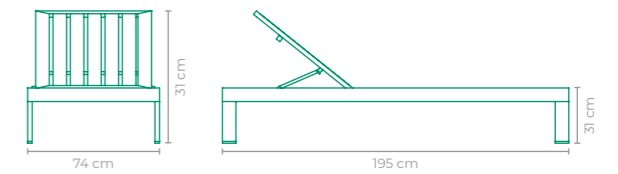

COD.: **CLMCO1**

ESTRUTURA:
ALUMÍNIO E MADEIRA CUMARU *ENCOSTO AJUSTÁVEL

ACABAMENTO CUSTOMIZÁVEL:
ALUMÍNIO *TAPEÇARIA OPCIONAL

TAMANHO:
L 74 cm x P 195 cm x A 31 cm