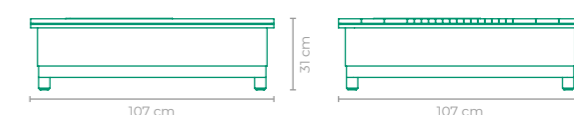

ACABAMENTO CUSTOMIZÁVEL:
ALUMÍNIO

TAMANHO:
L 90 cm x P 90 cm x A 31 cm

MESA DE CENTRO CABOCLA

COD: **MCCB01**

ESTRUTURA:
MADEIRA CUMARU

TAMANHO:
L 160 cm x P 60 cm x A 31 cm

MESA DE CENTRO TABATINGA

COD: **MCTB03**

ESTRUTURA:
ALUMÍNIO E MADEIRA CUMARU *COOLER INCLUSO

ACABAMENTO CUSTOMIZÁVEL:
FIBRA SINTÉTICA

TAMANHO:
L 107 cm x P 107 cm x A 31 cm

MESA DE CENTRO TABATINGA

COD: **MCTB04** | **MCTB05**ESTRUTURA:
ALUMÍNIO E MADEIRA CUMARU *COOLER INCLUSOACABAMENTO CUSTOMIZÁVEL:
FIBRA SINTÉTICA