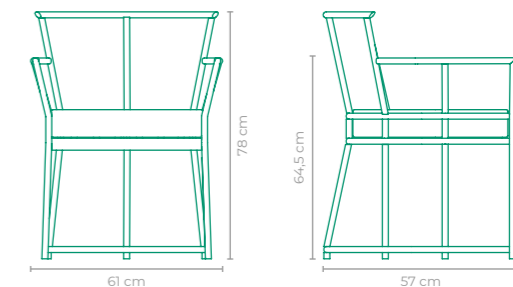

COD.: **POMY09**
ESTRUTURA:
ALUMÍNIO
ACABAMENTO CUSTOMIZÁVEL:
ALUMÍNIO, CORDA TRICOTADA E TAPEÇARIA
TAMANHO:
L 61 cm x P 57 cm