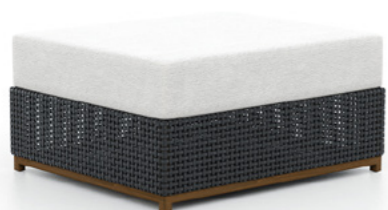

POFF ATUPIS

COD: PUAT03

ESTRUTURA:
ALUMÍNIO E MADEIRA CUMARU

ACABAMENTO CUSTOMIZÁVEL:
FIBRA SINTÉTICA E TAPEÇARIA

TAMANHO:
L 100 cm x P 86 cm x A 44 cm