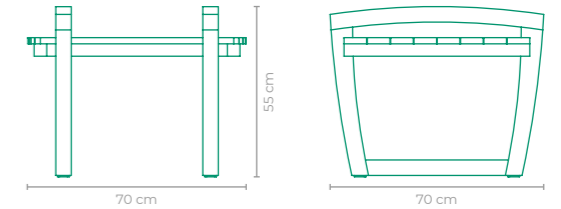

COD: **MLAC01**
 ESTRUTURA:
 ALUMÍNIO E MADEIRA CUMARU
 ACABAMENTO CUSTOMIZÁVEL:
 ALUMÍNIO
 TAMANHO:
 L 40 cm x P 40 cm x A 40 cm

MESA LATERAL BOSS

COD: **MLBS01**
 ESTRUTURA:
 MADEIRA CUMARU
 TAMANHO:
 L 70 cm x P 70 cm x A 55 cm