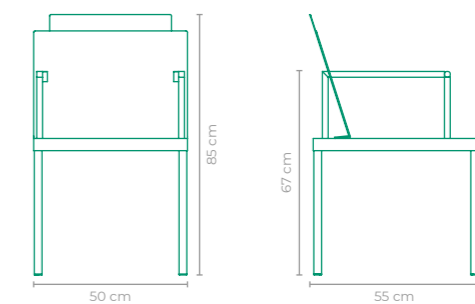

CADEIRA APORUÊ

COD.: **CAAP01**
 ESTRUTURA:
 MADEIRA CUMARU E ALUMÍNIO
 ACABAMENTO CUSTOMIZÁVEL:
 FIBRA SINTÉTICA
 TAMANHO:
 L 46 cm x P 58 cm x A 89 cm

CADEIRA APORUÊ

COD.: **CAAP04**
 ESTRUTURA:
 MADEIRA CUMARU E ALUMÍNIO
 ACABAMENTO CUSTOMIZÁVEL:
 SLING FRANCÊS E ALUMÍNIO
 TAMANHO:
 L 53 cm x P 63 cm x A 88 cm

CADEIRA APORUÊ

COD.: **CAAP55**
 ESTRUTURA:
 MADEIRA CUMARU E ALUMÍNIO
 ACABAMENTO CUSTOMIZÁVEL:
 FIBRA SINTÉTICA, CORDA TRANÇADA E TRICOTADA
 TAMANHO:
 L 46 cm x P 58 cm x A 89 cm

CADEIRA CARIOQUINHA

COD.: **CACQ01**
 ESTRUTURA:
 ALUMÍNIO E MADEIRA CUMARU
 ACABAMENTO CUSTOMIZÁVEL:
 ALUMÍNIO
 TAMANHO:
 L 50 cm x P 53 cm x A 84 cm

CADEIRA ASSURINI

COD.: **CAAS01**
 ESTRUTURA:
 ALUMÍNIO
 ACABAMENTO CUSTOMIZÁVEL:
 ALUMÍNIO, CORDA TRICOTADA E CORDA TRANÇADA
 TAMANHO:
 L 41 cm x P 53 cm x A 95 cm

CADEIRA CHROMA

COD.: **CACH01**
 ESTRUTURA:
 ALUMÍNIO
 ACABAMENTO CUSTOMIZÁVEL:
 ALUMÍNIO
 TAMANHO:
 L 50 cm x P 55 cm x A 85 cm

CADEIRA AYMORÉ

COD.: **CAAY01**
 ESTRUTURA:
 ALUMÍNIO E MADEIRA CUMARU
 ACABAMENTO CUSTOMIZÁVEL:
 ALUMÍNIO E CORDA TRANÇADA
 TAMANHO:
 L 51 cm x P 51 cm x A 77 cm

CADEIRA FARAH

COD.: **CAFA01**
 ESTRUTURA:
 ALUMÍNIO E MADEIRA CUMARU
 ACABAMENTO CUSTOMIZÁVEL:
 FIBRA SINTÉTICA
 TAMANHO:
 L 44 cm x P 52 cm x A 83 cm