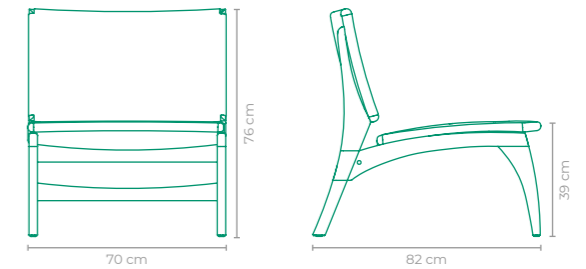

POLTRONA ESTARVIM

COD: **POES22**

ESTRUTURA:
MADEIRA CUMARU E ALUMÍNIO

ACABAMENTO CUSTOMIZÁVEL:
CORDA TRICOTADA

TAMANHO:
L 70 cm x P 82 cm x A 76 cm