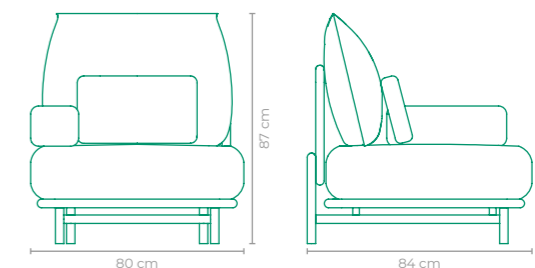

COD: **POC01**
ESTRUTURA:
ALUMÍNIO
ACABAMENTO CUSTOMIZÁVEL:
ALUMÍNIO, FIBRA SINTÉTICA E TAPEÇARIA
TAMANHO:
L 80 cm x P 84 cm x A 87 cm