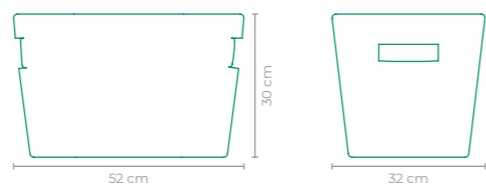

CESTO MIRIADE

COD.: **OBMI16**

ESTRUTURA:
ALUMÍNIO

ACABAMENTO CUSTOMIZÁVEL:
FIBRA SINTÉTICA

TAMANHO:
L 52 cm x P 32 cm x A 30 cm