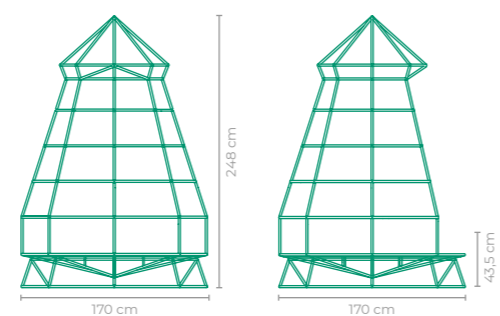

TAMANHO: L 200 cm x P 182 cm x A 190 cm

NINHO ARÁBIA

MARCO ROCCO

COD.: NIMR02

ESTRUTURA: ALUMÍNIO *ALMOFADAS NÃO INCLUSAS

ACABAMENTO CUSTOMIZÁVEL: FIBRA SINTÉTICA E TAPEÇARIA

TAMANHO: L 170 cm x P 170 cm x A 248 cm