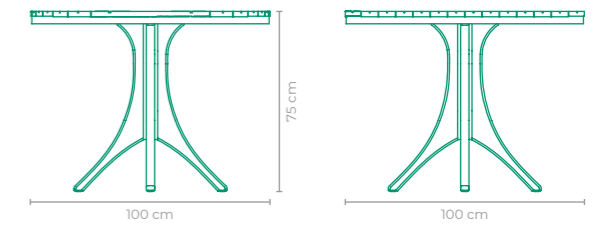

COD.: MACH01
 ESTRUTURA:
 ALUMÍNIO
 ACABAMENTO CUSTOMIZÁVEL:
 ALUMÍNIO
 TAMANHO:
 L 70 cm x P 70 cm x A 74 cm

MESA EROS

COD.: MAER04
 ESTRUTURA:
 ALUMÍNIO E MADEIRA CUMARU
 ACABAMENTO CUSTOMIZÁVEL:
 ALUMÍNIO
 TAMANHO:
 L 160 cm x P 160 cm x A 79 cm

MESA EROS

COD.: **MATAIO**
 ESTRUTURA:
ALUMÍNIO
 *TAMPO NÃO FORNECIDO,
 SUGESTÃO DE VIDRO OU PEDRA (120 cm)
 ACABAMENTO CUSTOMIZÁVEL:
ALUMÍNIO
 TAMANHO:
 L 100 cm x P 100 cm x A 75 cm

MESA EROS

COD.: **MATAII**
 ESTRUTURA:
ALUMÍNIO
 ACABAMENTO CUSTOMIZÁVEL:
ALUMÍNIO
 TAMANHO:
 L 100 cm x P 100 cm x A 75 cm

MESA ESTARVIM

COD.: **MAES01**
 ESTRUTURA:
MADEIRA CUMARU
 *TAMPO NÃO FORNECIDO,
 SUGESTÃO DE VIDRO OU PEDRA (100 cm)
 TAMANHO:
 L 64 cm x P 64 cm x A 75 cm

MESA ESTARVIM

COD.: **MAES04**
 ESTRUTURA:
MADEIRA CUMARU E ALUMÍNIO
 ACABAMENTO CUSTOMIZÁVEL:
ALUMÍNIO
 TAMANHO:
 L 100 cm x P 100 cm x A 75 cm