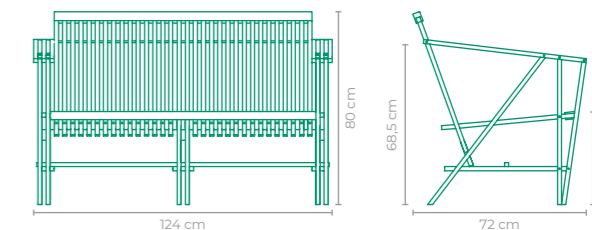

TAMANHO:
L 183 cm x P 77 cm x A 71 cm

SOFÁ LINEA

PAULO LOUZADA

COD.: SOPL01

ESTRUTURA:
MADEIRA CUMARU E ALUMÍNIO *TAPEÇARIA OPCIONAL

ACABAMENTO CUSTOMIZÁVEL:
ALUMÍNIO

TAMANHO:
L 124 cm x P 72 cm x A 80 cm

SOFÁ CHESTERFIELD