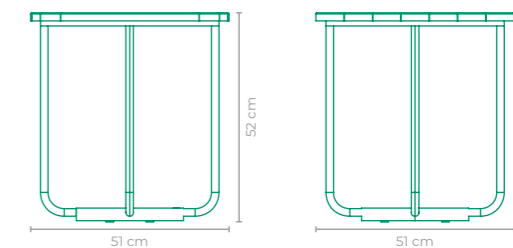

MESA DE CENTRO FUN CESARE ARÓSIO

COD: **MCCA03**

ESTRUTURA:
ALUMÍNIO E MADEIRA CUMARU

ACABAMENTO CUSTOMIZÁVEL:
ALUMÍNIO

TAMANHO:
L 51 cm x P 51 cm x A 52 cm