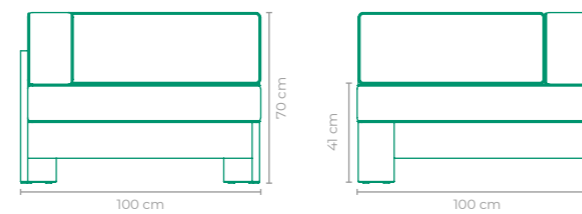

POLTRONA VIDA BOA

COD: **POVB01 | POVB02 | POVB03 | POVB04**

ESTRUTURA:
MADEIRA CUMARU *MÓDULO DE CANTO

ACABAMENTO CUSTOMIZÁVEL:
TAPEÇARIA

OPÇÕES DE TAMANHO:

POVB01: L 100 cm x P 100 cm x A 70 cm *CANTO ESQUERDO

POVB02: L 100 cm x P 100 cm x A 70 cm *CANTO DIREITO

POVB03: L 90 cm x P 90 cm x A 70 cm *CANTO ESQUERDO

POVB04: L 90 cm x P 90 cm x A 70 cm *CANTO DIREITO