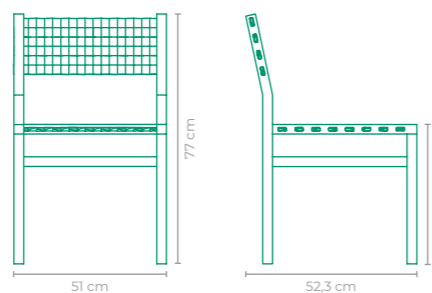

TAMANHO:
L 55 cm x P 50 cm x A 82 cm

CADEIRA HIATO

OQ DA CASA

COD.: CAOQ02

ESTRUTURA:
ALUMÍNIO *UTILIZAR EM ÁREAS COBERTAS

ACABAMENTO CUSTOMIZÁVEL:
ALUMÍNIO E TAPEÇARIA

TAMANHO:
L 52 cm x P 59 cm x A 80 cm

CADEIRA ODAIR SILVA

ESTRUTURA:
ALUMÍNIO E MADEIRA CUMARU

ACABAMENTO CUSTOMIZÁVEL:
ALUMÍNIO E CORDA TRANÇADA *TAPEÇARIA OPCIONAL

TAMANHO:
L 53 cm x P 57 cm x A 81,5 cm

CADEIRA EMÍ

PAULO LOUZADA

COD: CAPL01

ESTRUTURA:
ALUMÍNIO E MADEIRA CUMARU

ACABAMENTO CUSTOMIZÁVEL:
ALUMÍNIO

TAMANHO:
L 45 cm x P 54 cm x A 83 cm

CADEIRA GALHO

TAVINHO CAMERINO

COD: CATC01

ESTRUTURA:
ALUMÍNIO

ACABAMENTO CUSTOMIZÁVEL:
ALUMÍNIO E CORDA TRANÇADA

TAMANHO:
L 63 cm x P 59 cm x A 85 cm

CADEIRA GINGA

RAHYJA AFRANGE

COD: CARA01

ESTRUTURA:
MADEIRA CUMARU E ALUMÍNIO

ACABAMENTO CUSTOMIZÁVEL:
FITA NÁUTICA E ALUMÍNIO

TAMANHO:
L 51 cm x P 52,3 cm x A 77 cm

DEIXE O SOL ENTRAR

COD: CNES01
PAG: 62