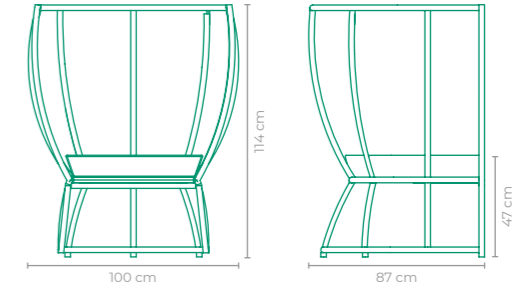

POLTRONA MIRELA

COD: **POMI04**
 ESTRUTURA:
 ALUMÍNIO
 ACABAMENTO CUSTOMIZÁVEL:
 ALUMÍNIO E TAPEÇARIA
 TAMANHO:
 L 60 cm x P 57 cm x A 79 cm

POLTRONA MITANE

COD: **POMN01**
 ESTRUTURA:
 ALUMÍNIO E MADEIRA CUMARU
 ACABAMENTO CUSTOMIZÁVEL:
 ALUMÍNIO E FIBRA SINTÉTICA
 TAMANHO:
 L 60 cm x P 106 cm x A 88 cm

POLTRONA MYKONOS

COD: **POMY01**
 ESTRUTURA:
 ALUMÍNIO *ALMOFADAS NÃO INCLUSAS
 ACABAMENTO CUSTOMIZÁVEL:
 ALUMÍNIO, FIBRA SINTÉTICA E TAPEÇARIA
 TAMANHO:
 L 100 cm x P 87 cm x A 114 cm

POLTRONA MITANE

COD: **POMN04**
 ESTRUTURA:
 MADEIRA CUMARU E ALUMÍNIO
 ACABAMENTO CUSTOMIZÁVEL:
 FITA NÁUTICA E ALUMÍNIO
 TAMANHO:
 L 65 cm x P 112 cm x A 92 cm

POLTRONA MYKONOS

COD: **POMY02**
 ESTRUTURA:
 ALUMÍNIO
 ACABAMENTO CUSTOMIZÁVEL:
 ALUMÍNIO, FIBRA SINTÉTICA E TAPEÇARIA
 TAMANHO:
 L 100 cm x P 87 cm x A 114 cm

POLTRONA MOLA

COD: **POML01**
 ESTRUTURA:
 ALUMÍNIO E MADEIRA CUMARU
 ACABAMENTO CUSTOMIZÁVEL:
 ALUMÍNIO *TAPEÇARIA E CORDA TRANÇADA OPCIONAL
 TAMANHO:
 L 70 cm x P 72 cm x A 70 cm