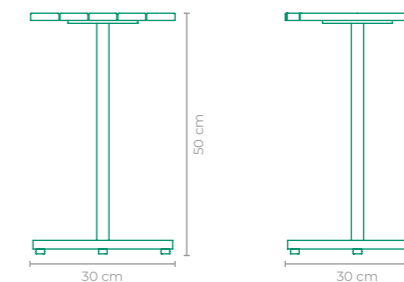

COD.: **MLON05 | MLON06**
ESTRUTURA:
ALUMÍNIO E MADEIRA CUMARU
ACABAMENTO CUSTOMIZÁVEL:
ALUMÍNIO
OPÇÕES DE TAMANHO:
MLON05: L 30 cm x P 30 cm x A 50 cm
MLON06: L 50 cm x P 50 cm x A 50 cm