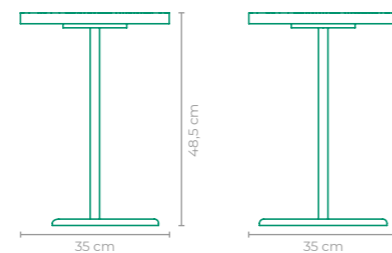

COD.: **OBMI11**
ESTRUTURA:
ALUMÍNIO E MADEIRA CUMARU
ACABAMENTO CUSTOMIZÁVEL:
ALUMÍNIO
TAMANHO:
L 35 cm x P 35 cm x A 48,5 cm