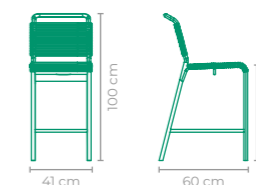

TAMANHO:
L 45 cm x P 52 cm x A 84 cm

BANQUETA BALNEÁRIO

DANILO VALE

COD.: **BFDV01**

ESTRUTURA:
ALUMÍNIO E MADEIRA CUMARU

ACABAMENTO CUSTOMIZÁVEL:
ALUMÍNIO E CORDA TRANÇADA

TAMANHO:
L 56,5 cm x P 56 cm x A 98 cm

BANQUETA GRILO

ILUDI

COD.: **BFILO1**

ESTRUTURA:
ALUMÍNIO E MADEIRA CUMARU

ACABAMENTO CUSTOMIZÁVEL:
ALUMÍNIO E SLING FRANCÊS

TAMANHO:
L 44 cm x P 59 cm x A 95 cm

BANQUETA SMART

MARCIO SASSINE

COD.: **BFMS01**

ESTRUTURA:
ALUMÍNIO

ACABAMENTO CUSTOMIZÁVEL:
ALUMÍNIO E FIBRA SINTÉTICA

COD.: **BFMS02**

ESTRUTURA:
ALUMÍNIO

ACABAMENTO CUSTOMIZÁVEL:
ALUMÍNIO E CORDA TRICOTADA

TAMANHO:
L 41 cm x P 60 cm x A 100 cm

BANQUETA PARALELO

OQ DA CASA

COD: **BFOQ01**

ESTRUTURA:
ALUMÍNIO

ACABAMENTO CUSTOMIZÁVEL:
ALUMÍNIO E FIBRA SINTÉTICA

TAMANHO:
L 58 cm x P 47 cm x A 100 cm

BANQUETA HIATO

OQ DA CASA