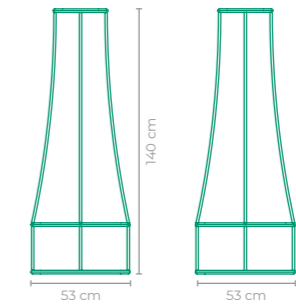

LUMINÁRIA TILOS
LATERAL DISEÑO

COD.: **LULD03**
ESTRUTURA:
ALUMÍNIO
ACABAMENTO CUSTOMIZÁVEL:
ALUMÍNIO E CORDA TRICOTADA
TAMANHO:
L 53 cm x P 53 cm x A 140 cm