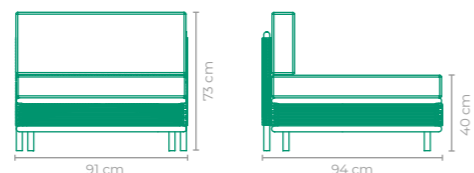

COD: **POVO05**
ESTRUTURA:
ALUMÍNIO *SEM BRAÇO
ACABAMENTO CUSTOMIZÁVEL:
ALUMÍNIO, FIBRA SINTÉTICA E TAPEÇARIA
COD: **POVO25**
ESTRUTURA:
ALUMÍNIO *SEM BRAÇO
ACABAMENTO CUSTOMIZÁVEL:
ALUMÍNIO, CORDA TRANÇADA E TAPEÇARIA
TAMANHO:
L 91 cm x P 94 cm x A 73 cm