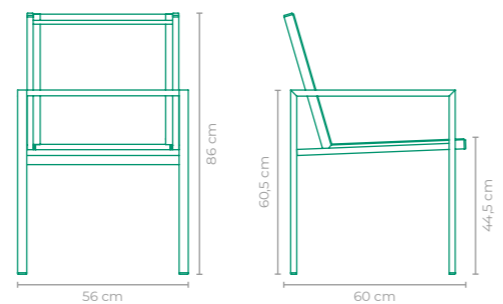

TAMANHO:
L 45 cm x P 52 cm x A 84 cm

BANQUETA BALNEÁRIO

DANILO VALE

COD.: **BFDV01**

ESTRUTURA:
ALUMÍNIO E MADEIRA CUMARU

ACABAMENTO CUSTOMIZÁVEL:
ALUMÍNIO E CORDA TRANÇADA

TAMANHO:
L 56,5 cm x P 56 cm x A 98 cm

ACABAMENTO CUSTOMIZÁVEL:
ALUMÍNIO E SLING FRANCÊS

TAMANHO:
L 56 cm x P 60 cm x A 86 cm

CADEIRA ÔNIX

COD.: **CAON58**

ESTRUTURA:
ALUMÍNIO

ACABAMENTO CUSTOMIZÁVEL:
ALUMÍNIO E CORDA TRICOTADA

TAMANHO:
L 51 cm x P 63 cm x A 84 cm

CADEIRA "S" PEDRO USECHE

COD.: **CAPU01**

ESTRUTURA:
ALUMÍNIO E MADEIRA CUMARU *EMPILHÁVEL

ACABAMENTO CUSTOMIZÁVEL:
ALUMÍNIO

TAMANHO:
L 63,5 cm x P 57,5 cm x A 78 cm

CADEIRA AQUARELA DO BRASIL

COD.: **CAAQ01**

ESTRUTURA:
ALUMÍNIO

ACABAMENTO CUSTOMIZÁVEL:
ALUMÍNIO E SLING FRANCÊS

TAMANHO:
L 56 cm x P 60 cm x A 86 cm

CADEIRA "S" PEDRO USECHE

COD.: **CAPU02**

ESTRUTURA:
ALUMÍNIO POLIDO *EMPILHÁVEL

ACABAMENTO CUSTOMIZÁVEL:
CORDA TRICOTADA E TRANÇADA