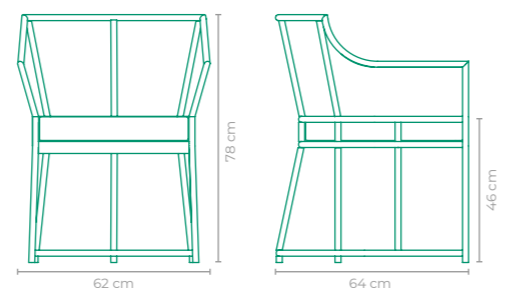

POLTRONA MYKONOS

COD: **POMY03**
 ESTRUTURA:
 ALUMÍNIO
 ACABAMENTO CUSTOMIZÁVEL:
 FIBRA SINTÉTICA, CORDA TRICOTADA
 E TAPEÇARIA
 TAMANHO:
 L 87 cm x P 82 cm x A 114 cm

POLTRONA MYKONOS

COD.: **POMY23**
 ESTRUTURA:
ALUMÍNIO
 ACABAMENTO CUSTOMIZÁVEL:
 FIBRA SINTÉTICA, CORDA TRICOTADA
 E TAPEÇARIA
 TAMANHO:
 L 87 cm x P 82 cm x A 114 cm

POLTRONA MYKONOS

COD.: **POMY04**
 ESTRUTURA:
ALUMÍNIO
 ACABAMENTO CUSTOMIZÁVEL:
 ALUMÍNIO, CORDA TRANÇADA,
 CORDA TRICOTADA E TAPEÇARIA
 TAMANHO:
 L 62 cm x P 64 cm x A 78 cm

POLTRONA MYKONOS

COD.: **POMY05**
 ESTRUTURA:
ALUMÍNIO
 ACABAMENTO CUSTOMIZÁVEL:
 ALUMÍNIO, CORDA TRANÇADA E TAPEÇARIA
 TAMANHO:
 L 69 cm x P 57 cm x A 78 cm