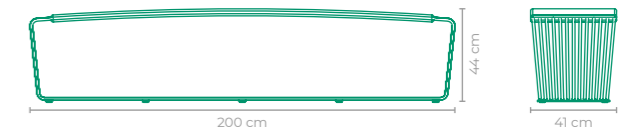

BANCO MATISSE

ÁLE ALVARENGA

COD: **BAAA01**
 ESTRUTURA:
 ALUMÍNIO E MADEIRA CUMARU
 ACABAMENTO CUSTOMIZÁVEL:
 ALUMÍNIO
 TAMANHO:
 L 180 cm x P 50 cm x A 45 cm

BANCO LOOP

BRUNNO JAHARA

COD: **BABH01**
 ESTRUTURA:
 ALUMÍNIO *TAPEÇARIA OPCIONAL
 ACABAMENTO CUSTOMIZÁVEL:
 ALUMÍNIO
 TAMANHO:
 L 197 cm x P 42 cm x A 44 cm

BANCO WAP
CADU SILVA

COD: **BACS11**

ESTRUTURA:
ALUMÍNIO

ACABAMENTO CUSTOMIZÁVEL:
ALUMÍNIO, FIBRA SINTÉTICA E TAPEÇARIA

TAMANHO:
L 45 cm x P 45 cm x A 47 cm

BANCO ARCO
EM2

COD: **BAED01**

ESTRUTURA:
ALUMÍNIO

ACABAMENTO CUSTOMIZÁVEL:
ALUMÍNIO E FIBRA SINTÉTICA

TAMANHO:
L 200 cm x P 41 cm x A 44 cm

BANCO WAP
CADU SILVA

COD: **BACS12**

ESTRUTURA:
ALUMÍNIO

ACABAMENTO CUSTOMIZÁVEL:
ALUMÍNIO, FIBRA SINTÉTICA E TAPEÇARIA

TAMANHO:
L 169 cm x P 49 cm x A 45 cm

BANCO GRILO
ILUDI

COD: **BAIL01**

ESTRUTURA:
ALUMÍNIO E MADEIRA CUMARU

ACABAMENTO CUSTOMIZÁVEL:
ALUMÍNIO E SLING FRANCÊS

TAMANHO:
L 135 cm x P 63 cm x A 78 cm

BANCO CAMPING
CLAUDIA MAZZIERI