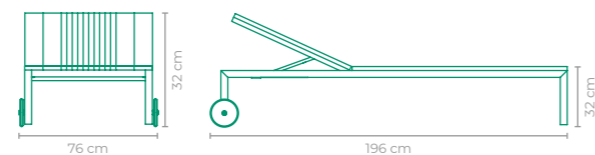

CHAISE CRAFT

COD: **CLCF01**
 ESTRUTURA:
 ALUMÍNIO
 ACABAMENTO CUSTOMIZÁVEL:
 TAPEÇARIA
 TAMANHO:
 L 70 cm x P 190 cm x A 60 cm

CHAISE CRAFT

COD.: **CLCF02**ESTRUTURA:
ALUMÍNIOACABAMENTO CUSTOMIZÁVEL:
TAPEÇARIATAMANHO:
L 150 cm x P 190 cm x A 60 cm

CHAISE MAR

COD.: **CLAR01**ESTRUTURA:
MADEIRA CUMARU E ALUMÍNIO *ENCOSTO AJUSTÁVELACABAMENTO CUSTOMIZÁVEL:
SLING FRANCÊS E ALUMÍNIOTAMANHO:
L 77 cm x P 189 cm x A 31 cm

CHAISE ECHO

COD.: **CLECO1**ESTRUTURA:
ALUMÍNIO E MADEIRA CUMARU
*ENCOSTO AJUSTÁVEL * PAGINAÇÃO HORIZONTALACABAMENTO CUSTOMIZÁVEL:
ALUMÍNIOTAMANHO:
L 76 cm x P 196 cm x A 32 cm

CHAISE MECA

COD.: **CLMCO1**ESTRUTURA:
ALUMÍNIO E MADEIRA CUMARU *ENCOSTO AJUSTÁVELACABAMENTO CUSTOMIZÁVEL:
ALUMÍNIO *TAPEÇARIA OPCIONALTAMANHO:
L 74 cm x P 195 cm x A 31 cm

CHAISE ECHO

COD.: **CLECO2**ESTRUTURA:
ALUMÍNIO E MADEIRA CUMARU
*ENCOSTO AJUSTÁVEL * PAGINAÇÃO VERTICALACABAMENTO CUSTOMIZÁVEL:
ALUMÍNIOTAMANHO:
L 76 cm x P 196 cm x A 32 cm