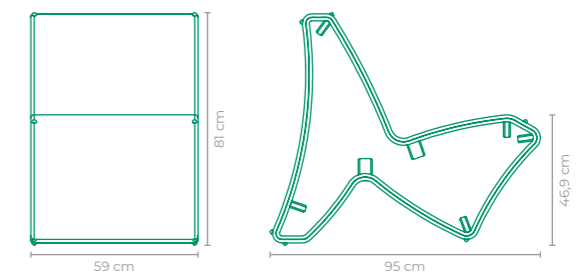

TAMANHO:
L 105 cm x P 90 cm x A 82 cm

POLTRONA TRANSFORMER EM2

COD: **POED04**

ESTRUTURA:
INÓX

ACABAMENTO CUSTOMIZÁVEL:
FIBRA SINTÉTICA

TAMANHO:
L 59 cm x P 95 cm x A 81 cm

POLTRONA EKSÓ EM2

COD: **POED01**