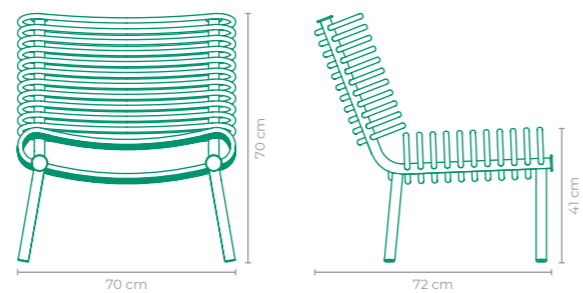

POLTRONA MYKONOS

COD: **POMY01**
 ESTRUTURA:
 ALUMÍNIO *ALMOFADAS NÃO INCLUSAS
 ACABAMENTO CUSTOMIZÁVEL:
 ALUMÍNIO, FIBRA SINTÉTICA E TAPEÇARIA
 TAMANHO:
 L 100 cm x P 87 cm x A 114 cm

POLTRONA MITANE

COD: **POMN04**
 ESTRUTURA:
 MADEIRA CUMARU E ALUMÍNIO
 ACABAMENTO CUSTOMIZÁVEL:
 FITA NÁUTICA E ALUMÍNIO
 TAMANHO:
 L 65 cm x P 112 cm x A 92 cm

POLTRONA MYKONOS

COD: **POMY02**
 ESTRUTURA:
 ALUMÍNIO
 ACABAMENTO CUSTOMIZÁVEL:
 ALUMÍNIO, FIBRA SINTÉTICA E TAPEÇARIA
 TAMANHO:
 L 100 cm x P 87 cm x A 114 cm

POLTRONA MOLA

COD: **POML01**
 ESTRUTURA:
 ALUMÍNIO E MADEIRA CUMARU
 ACABAMENTO CUSTOMIZÁVEL:
 ALUMÍNIO *TAPEÇARIA E CORDA TRANÇADA OPCIONAL
 TAMANHO:
 L 70 cm x P 72 cm x A 70 cm