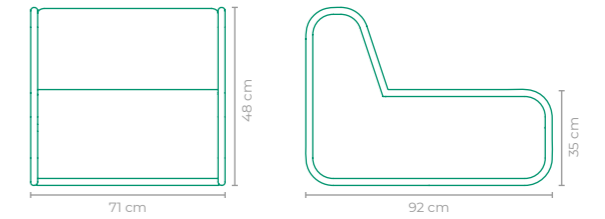

POLTRONA SOFT

COD: **POS001**
ESTRUTURA:
ALUMÍNIO
ACABAMENTO CUSTOMIZÁVEL:
ALUMÍNIO E CORDA TRICOTADA
TAMANHO:
L 71 cm x P 92 cm x A 48 cm