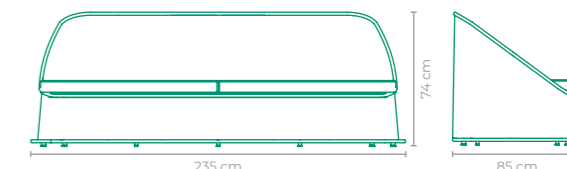

SOFÁ THALASSA

COD.: **SOTH51**

ESTRUTURA:
ALUMÍNIO

ACABAMENTO CUSTOMIZÁVEL:
CORDA TRICOTADA, CORDA TRANÇADA E TAPEÇARIA

TAMANHO:
L 235 cm x P 85 cm x A 74 cm