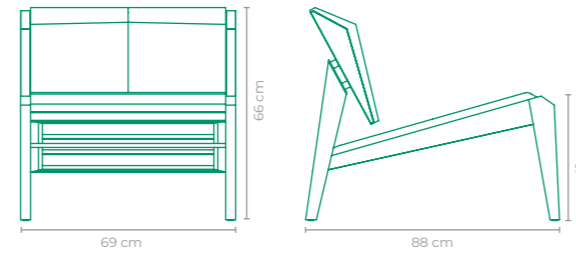

POLTRONA MAC

MARCIO SASSINE

COD.: POMS01

ESTRUTURA:
MADEIRA CUMARU E ALUMÍNIO
*UTILIZAR EM ÁREAS COBERTAS

ACABAMENTO CUSTOMIZÁVEL:
ALUMÍNIO E COURO NATURAL

TAMANHO:
L 69 cm x P 88 cm x A 66 cm