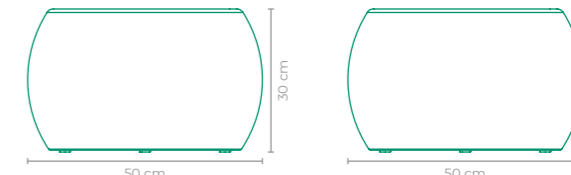

MESA LATERAL LUA

COD: **MLLU10 | MLLU11 | MLLU12**

ESTRUTURA:
ALUMÍNIO E MADEIRA CUMARU

ACABAMENTO CUSTOMIZÁVEL:
FIBRA SINTÉTICA

OPÇÕES DE TAMANHO:
MLLU10: L 60 cm x P 60 cm x A 30 cm
MLLU11: L 60 cm x P 60 cm x A 40 cm
MLLU12: L 60 cm x P 60 cm x A 50 cm

MESA LATERAL LUA

COD: **MLLU57 | MLLU58 | MLLU59**

ESTRUTURA:
ALUMÍNIO

ACABAMENTO CUSTOMIZÁVEL:
CORDA TRICOTADA

OPÇÕES DE TAMANHO:
MLLU57: L 50 cm x P 50 cm x A 30 cm
MLLU58: L 50 cm x P 50 cm x A 40 cm
MLLU59: L 50 cm x P 50 cm x A 50 cm