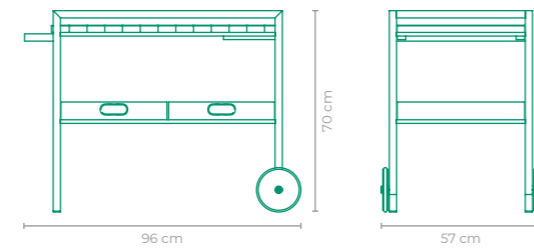

TAMANHO:
L 175 cm x P 60 cm x A 66,5 cm

DEIXE O SOL ENTRAR

COD. CCAC01
PAG. 66

CATEGORIA

CARRINHOS DE CHÁ

CARRINHO DE CHÁ ACESSORIUM

COD: **CCAC01**
 ESTRUTURA:
 ALUMÍNIO E MADEIRA CUMARU
 ACABAMENTO CUSTOMIZÁVEL:
 ALUMÍNIO
 TAMANHO:
 L 96 cm x P 57 cm x A 70 cm