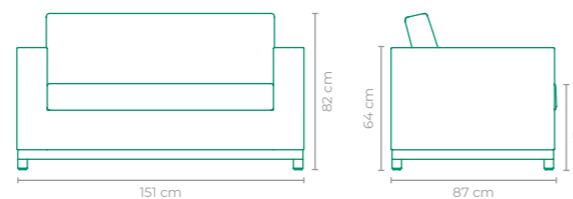

SOFÁ ATUPIS

COD.: **SOAT01**

ESTRUTURA:
ALUMÍNIO E MADEIRA CUMARU

ACABAMENTO CUSTOMIZÁVEL:
FIBRA SINTÉTICA E TAPEÇARIA

TAMANHO:
L 151 cm x P 87 cm x A 82 cm