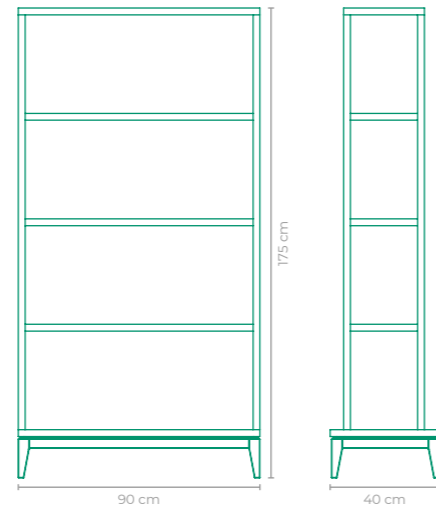

ESTANTE FORMATI URUTU

COD.: **ESTSTUR01**

ESTRUTURA:
ALUMÍNIO E MADEIRA CUMARU

ACABAMENTO CUSTOMIZÁVEL:
ALUMÍNIO

TAMANHO:
L 90 cm x P 40 cm x A 175 cm