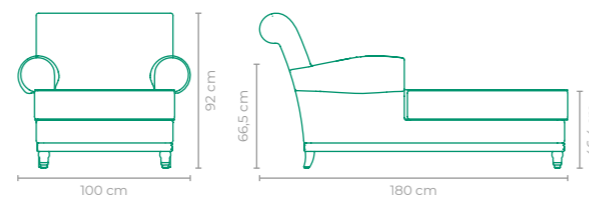

CHAISE BLASTER

COD: **CLBL01**
ESTRUTURA:
ALUMÍNIO E MADEIRA CUMARU *ALMOFADAS NÃO INCLUSAS
ACABAMENTO CUSTOMIZÁVEL:
FIBRA SINTÉTICA E TAPEÇARIA
TAMANHO:
L 100 cm x P 180 cm x A 92 cm