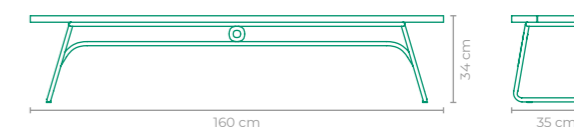

OPÇÕES DE TAMANHO:

L 160 cm x P 70 cm x A 31 cm

MESA DE CENTRO CRAFT

COD: **MCCF01**ESTRUTURA:
ALUMÍNIO E MADEIRA CUMARUACABAMENTO CUSTOMIZÁVEL:
ALUMÍNIO

TAMANHO:

L 150 cm x P 50 cm x A 32 cm

MESA DE CENTRO VALOS

COD: **MCVA02** | **MCVA03**ESTRUTURA:
ALUMÍNIO E MADEIRA CUMARU *COOLER INCLUSOACABAMENTO CUSTOMIZÁVEL:
FIBRA SINTÉTICA

OPÇÕES DE TAMANHO:

MCVA02: L 100 cm x P 100 cm x A 40 cm**MCVA03:** L 90 cm x P 90 cm x A 40 cm

MESA DE CENTRO CUMARU

COD: **MCCU01**ESTRUTURA:
ALUMÍNIO E MADEIRA CUMARUACABAMENTO CUSTOMIZÁVEL:
ALUMÍNIO

TAMANHO:

L 160 cm x P 35 cm x A 34 cm

MESA DE CENTRO CUMARU

COD: **MCCU03**
 ESTRUTURA:
 ALUMÍNIO E MADEIRA CUMARU
 ACABAMENTO CUSTOMIZÁVEL:
 ALUMÍNIO
 TAMANHO:
 L 169 cm x P 90 cm x A 30 cm