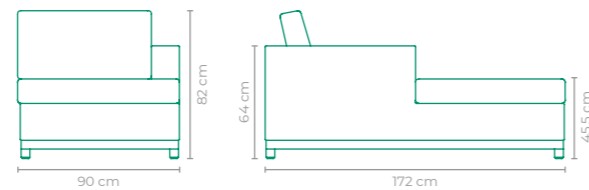

CHAISE ATUPIS

COD: **CLAT02**
ESTRUTURA:
ALUMÍNIO E MADEIRA CUMARU *BRAÇO DIREITO
ACABAMENTO CUSTOMIZÁVEL:
FIBRA SINTÉTICA E TAPEÇARIA
TAMANHO:
L 90 cm x P 172 cm x A 82 cm