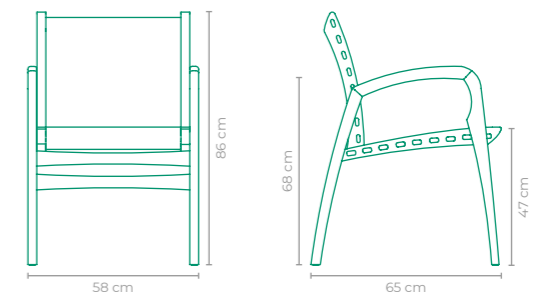

POLTRONA ISTAMBUL

COD: POST04
 ESTRUTURA: MADEIRA CUMARU E ALUMÍNIO
 ACABAMENTO CUSTOMIZÁVEL: SLING FRANCÊS, CORDA TRANÇADA E CORDA TRICOTADA
 TAMANHO: L 90 cm x P 80 cm x A 75 cm

POLTRONA KAREKLA

COD: POKR02
 ESTRUTURA: MADEIRA CUMARU E ALUMÍNIO
 ACABAMENTO CUSTOMIZÁVEL: ALUMÍNIO E CORDA TRICOTADA
 TAMANHO: L 69 cm x P 75 cm x A 71 cm

POLTRONA JOY

COD: POJO01
 ESTRUTURA: ALUMÍNIO
 ACABAMENTO CUSTOMIZÁVEL: ALUMÍNIO, CORDA TRICOTADA E TAPEÇARIA
 TAMANHO: L 80 cm x P 76 cm x A 63 cm

POLTRONA MAR

COD: POAR01
 ESTRUTURA: MADEIRA CUMARU E ALUMÍNIO
 ACABAMENTO CUSTOMIZÁVEL: FITA NÁUTICA E ALUMÍNIO
 TAMANHO: L 58 cm x P 65 cm x A 86 cm

POLTRONA KAREKLA

COD: POKR51
 ESTRUTURA: MADEIRA CUMARU E ALUMÍNIO
 ACABAMENTO CUSTOMIZÁVEL: ALUMÍNIO E CORDA TRANÇADA
 TAMANHO: L 56 cm x P 56 cm x A 82 cm

POLTRONA MAR

COD: POAR02
 ESTRUTURA: MADEIRA CUMARU E ALUMÍNIO
 ACABAMENTO CUSTOMIZÁVEL: SLING FRANCÊS E ALUMÍNIO
 TAMANHO: L 58 cm x P 64 cm x A 82 cm