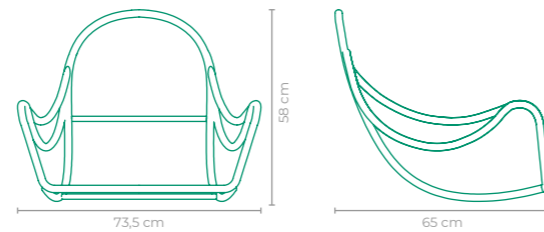

COD: **POAC01**
ESTRUTURA:
ALUMÍNIO
ACABAMENTO CUSTOMIZÁVEL:
CORDA TRICOTADA E CORDA TRANÇADA
TAMANHO:
L 73,5 cm x P 65 cm x A 58 cm