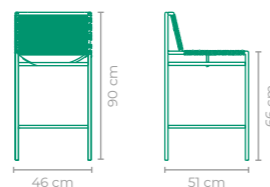

BANQUETA TIDRA

COD.: **BFTI22**
 ESTRUTURA:
 MADEIRA CUMARU
 ACABAMENTO CUSTOMIZÁVEL:
 CORDA TRICOTADA
 TAMANHO:
 L 46 cm x P 55 cm x A 100 cm

BANQUETA TIDRA

COD.: **BFTI01**
 ESTRUTURA:
 MADEIRA CUMARU E ALUMÍNIO
 ACABAMENTO CUSTOMIZÁVEL:
 SLING FRANCÊS E ALUMÍNIO
 TAMANHO:
 L 46 cm x P 56 cm x A 99 cm

BANQUETA VOLPI

COD.: **BFVO02**
 ESTRUTURA:
 ALUMÍNIO
 ACABAMENTO CUSTOMIZÁVEL:
 ALUMÍNIO E FIBRA SINTÉTICA
 COD.: **BFVO22**
 ESTRUTURA:
 ALUMÍNIO
 ACABAMENTO CUSTOMIZÁVEL:
 ALUMÍNIO E CORDA TRANÇADA
 TAMANHO:
 L 40 cm x P 53 cm x A 100 cm

BANQUETA BRISA

ADAMO THIERS

COD.: **BFAD01**

ESTRUTURA:
ALUMÍNIO

ACABAMENTO CUSTOMIZÁVEL:
ALUMÍNIO E FIBRA SINTÉTICA

COD.: **BFAD21**

ESTRUTURA:
ALUMÍNIO

ACABAMENTO CUSTOMIZÁVEL:
ALUMÍNIO E CORDA TRANÇADA

TAMANHO:
L 46 cm x P 51 cm x A 90 cm

BANQUETA NATURA

CLAUDIA MAZZIERI

COD.: **BFCM01**

ESTRUTURA:
ALUMÍNIO E MADEIRA CUMARU

ACABAMENTO CUSTOMIZÁVEL:
FIBRA SINTÉTICA

COD.: **BFCM21**

ESTRUTURA:
ALUMÍNIO E MADEIRA CUMARU