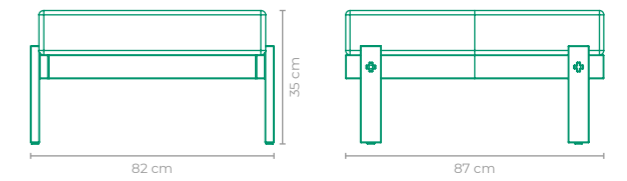

PUFF LAGUNA
PEPÉ LIMA

COD.: **PULG01**

ESTRUTURA:
MADEIRA CUMARU

ACABAMENTO CUSTOMIZÁVEL:
TAPEÇARIA

TAMANHO:
L 82 cm x P 87 cm x A 35 cm