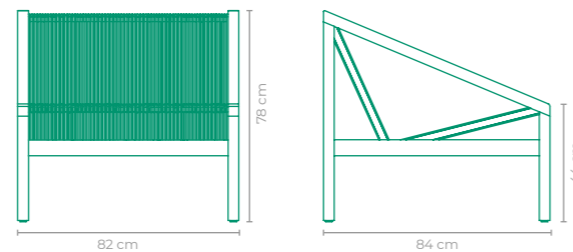

TAMANHO:
L 70 cm x P 64 cm x A 83 cm

POLTRONA NÓ

RAHYJA AFRANGE

COD.: PORA02

ESTRUTURA:
MADEIRA CUMARU

ACABAMENTO CUSTOMIZÁVEL:
FIBRA SINTÉTICA *TAPEÇARIA OPCIONAL

TAMANHO:
L 82 cm x P 84 cm x A 78 cm

POLTRONA PERFIL