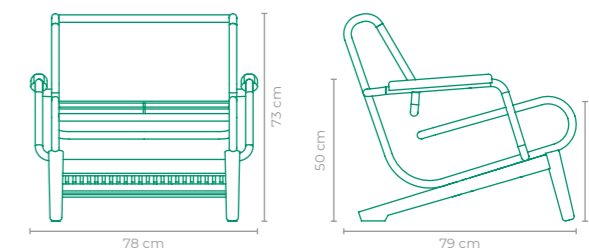

POLTRONA PATERAS

COD: POPA01
 ESTRUTURA:
 MADEIRA CUMARU E ALUMÍNIO
 ACABAMENTO CUSTOMIZÁVEL:
 ALUMÍNIO, CORDA TRANÇADA E CORDA TRICOTADA
 TAMANHO:
 L 72 cm x P 70 cm x A 125 cm

POLTRONA BOOMERANG

PEDRO USECHE

COD.: **POPU01**

ESTRUTURA:
ALUMÍNIO

ACABAMENTO CUSTOMIZÁVEL:
ALUMÍNIO E SLING FRANCÊS

TAMANHO:
L 72 cm x P 89 cm x A 88 cm

POLTRONA ARIA

PEDRO USECHE

COD.: **POPU04**

ESTRUTURA:
MADEIRA CUMARU E ALUMÍNIO

ACABAMENTO CUSTOMIZÁVEL:
ALUMÍNIO E CORDA TRICOTADA

TAMANHO:
L 78 cm x P 79 cm x A 73 cm

POLTRONA LOLA

PEDRO USECHE

COD.: **POPU02**

ESTRUTURA:
ALUMÍNIO E MADEIRA CUMARU

ACABAMENTO CUSTOMIZÁVEL:
CORDA TRICOTADA