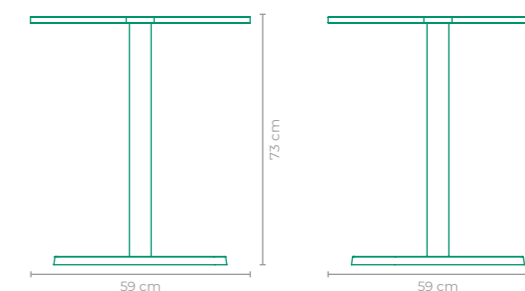

MESA ÔNIX

COD: **MAON14**
ESTRUTURA:
ALUMÍNIO *TAMPO NÃO FORNECIDO,
SUGESTÃO DE VIDRO OU PEDRA (80 cm)
ACABAMENTO CUSTOMIZÁVEL:
ALUMÍNIO *FIBRA SINTÉTICA OPCIONAL
TAMANHO:
L 59 cm x P 59 cm x A 73 cm