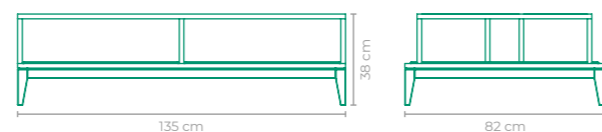

MESA DE CENTRO FORMATI

URUTU

COD.: **ESTMCUR01**

ESTRUTURA:
ALUMÍNIO E MADEIRA CUMARU

ACABAMENTO CUSTOMIZÁVEL:
ALUMÍNIO

TAMANHO:
L 135 cm x P 82 cm x A 38 cm