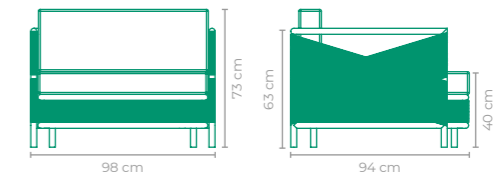

POLTRONA VOLPI

COD: **POVO01**

ESTRUTURA:
ALUMÍNIO

ACABAMENTO CUSTOMIZÁVEL:
ALUMÍNIO, FIBRA SINTÉTICA E TAPEÇARIA

COD: **POVO21**

ESTRUTURA:
ALUMÍNIO

ACABAMENTO CUSTOMIZÁVEL:
ALUMÍNIO, CORDA TRANÇADA E TAPEÇARIA

TAMANHO:
L 98 cm x P 94 cm x A 73 cm