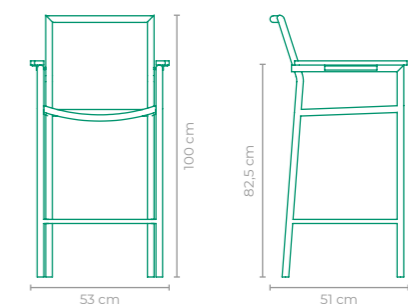

COD: **BFEC01**
 ESTRUTURA:
 ALUMÍNIO E MADEIRA CUMARU
 ACABAMENTO CUSTOMIZÁVEL:
 ALUMÍNIO
 TAMANHO:
 L 40 cm x P 49 cm x A 100 cm

BANQUETA ÔNIX

COD: **BFON08**
 ESTRUTURA:
 ALUMÍNIO E MADEIRA CUMARU
 ACABAMENTO CUSTOMIZÁVEL:
 ALUMÍNIO
 TAMANHO:
 L 54 cm x P 46 cm x A 72 cm

BANQUETA ÔNIX

COD: **BFON09**
 ESTRUTURA:
 ALUMÍNIO E MADEIRA CUMARU
 ACABAMENTO CUSTOMIZÁVEL:
 ALUMÍNIO
 TAMANHO:
 L 64 cm x P 51 cm x A 91 cm

BANQUETA ÔNIX

COD: **BFON11**
 ESTRUTURA:
 ALUMÍNIO
 ACABAMENTO CUSTOMIZÁVEL:
 ALUMÍNIO
 TAMANHO:
 L 41 cm x P 41 cm x A 72 cm

BANQUETA ÔNIX

COD: **BFON16**
 ESTRUTURA:
 ALUMÍNIO
 ACABAMENTO CUSTOMIZÁVEL:
 ALUMÍNIO E FIBRA SINTÉTICA
 TAMANHO:
 L 40 cm x P 49 cm x A 100 cm

BANQUETA ÔNIX

COD: BFON17
 ESTRUTURA:
 ALUMÍNIO E MADEIRA CUMARU
 ACABAMENTO CUSTOMIZÁVEL:
 ALUMÍNIO E FIBRA SINTÉTICA
 TAMANHO:
 L 51 cm x P 50 cm x A 100 cm

BANQUETA ÔNIX

COD: BFON22
 ESTRUTURA:
 ALUMÍNIO E MADEIRA CUMARU
 ACABAMENTO CUSTOMIZÁVEL:
 ALUMÍNIO E CORDA TRANÇADA
 TAMANHO:
 L 53 cm x P 51 cm x A 100 cm

BANQUETA ÔNIX

COD: BFON18
 ESTRUTURA:
 ALUMÍNIO
 ACABAMENTO CUSTOMIZÁVEL:
 ALUMÍNIO E SLING FRANCÊS
 TAMANHO:
 L 42 cm x P 49 cm x A 99 cm