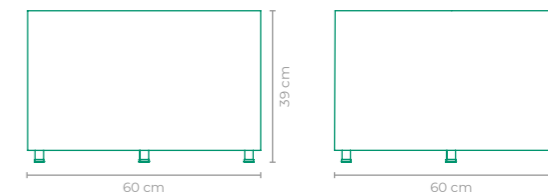

PUFF CRAFT

COD: **PUCF50 | PUCF51 | PUCF52 | PUCF53**

ESTRUTURA:
ALUMÍNIO

ACABAMENTO CUSTOMIZÁVEL:
TAPEÇARIA

OPÇÕES DE TAMANHO:

PUCF50: L 60 cm x P 60 cm x A 39 cm

PUCF51: L 70 cm x P 70 cm x A 39 cm

PUCF52: L 80 cm x P 80 cm x A 39 cm

PUCF53: L 90 cm x P 90 cm x A 39 cm