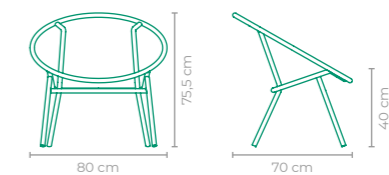

POLTRONA D750 PEDRO USECHE

COD: **POPU05**
ESTRUTURA:
ALUMÍNIO
ACABAMENTO CUSTOMIZÁVEL:
ALUMÍNIO E CORDA TRICOTADA
COD: **POPU25**
ESTRUTURA:
ALUMÍNIO
ACABAMENTO CUSTOMIZÁVEL:
ALUMÍNIO E FIBRA SINTÉTICA
TAMANHO:
L 80 cm x P 70 cm x A 75,5 cm