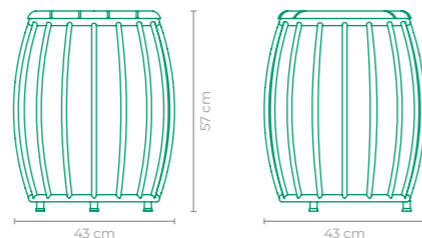

CATEGORIA

GARDENS

Mac

qubo

GARDEN ACESSORIUM

COD: **GAAC01**
 ESTRUTURA:
 MADEIRA CUMARU **USO EM ÁREAS COBERTAS*
 ACABAMENTO CUSTOMIZÁVEL:
 COURO SOLETA **ACABAMENTO ÚNICO*
 TAMANHO:
 L 44 cm x P 44 cm x A 52 cm

GARDEN ACESSORIUM

COD: **GAAC02**
 ESTRUTURA:
 ALUMÍNIO E MADEIRA CUMARU
 ACABAMENTO CUSTOMIZÁVEL:
 ALUMÍNIO
 TAMANHO:
 L 43 cm x P 43 cm

GARDEN LINEA PAULO LOUZADA

COD: **GAPLO1**
 ESTRUTURA:
 MADEIRA CUMARU E ALUMÍNIO
 ACABAMENTO CUSTOMIZÁVEL:
 ALUMÍNIO
 TAMANHO:
 L 38 cm x P 38 cm x A 44,5 cm