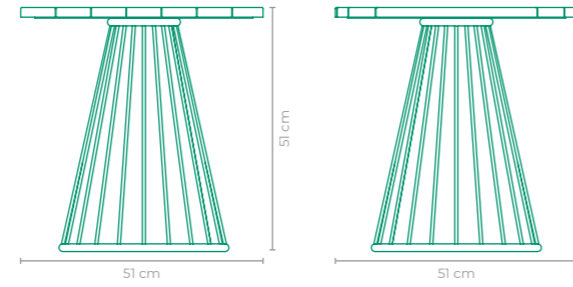

MESA LATERAL MIRELA

COD: **MLMI03**

ESTRUTURA:
ALUMÍNIO

ACABAMENTO CUSTOMIZÁVEL:
ALUMÍNIO

TAMANHO:
L 45 cm x P 45 cm x A 53 cm

MESA LATERAL MIRELA

COD.: **MLMI04**
 ESTRUTURA:
ALUMÍNIO E MADEIRA CUMARU
 ACABAMENTO CUSTOMIZÁVEL:
ALUMÍNIO
 TAMANHO:
 L 51 cm x P 51 cm x A 51 cm