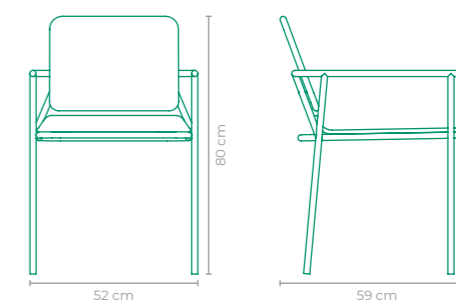

CADEIRA GRILO

ILUDI

COD.: CAILO1

ESTRUTURA:
ALUMÍNIO E MADEIRA CUMARU

ACABAMENTO CUSTOMIZÁVEL:
ALUMÍNIO E SLING FRANCÊS

TAMANHO:
L 45 cm x P 79 cm x A 82 cm

CADEIRA PARALELO

OQ DA CASA

TAMANHO:
L 55 cm x P 50 cm x A 82 cm

CADEIRA HIATO

OQ DA CASA

COD.: CAOQ02

ESTRUTURA:
ALUMÍNIO *UTILIZAR EM ÁREAS COBERTAS

ACABAMENTO CUSTOMIZÁVEL:
ALUMÍNIO E TAPEÇARIA

TAMANHO:
L 52 cm x P 59 cm x A 80 cm

CADEIRA ODAIR SILVA