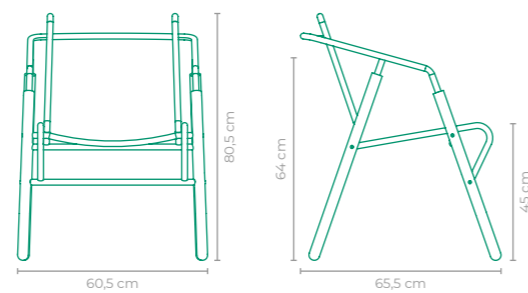

COD.: **CAPU03**

ESTRUTURA:
ALUMÍNIO *EMPILHÁVEL

ACABAMENTO CUSTOMIZÁVEL:
ALUMÍNIO, CORDA TRICOTADA E TRANÇADA

TAMANHO:
L 59,5 cm x P 57,5 cm x A 79 cm

CADEIRA YE

PEDRO USECHE

COD.: CAPU04

ESTRUTURA:
ALUMÍNIO E MADEIRA CUMARU

ACABAMENTO CUSTOMIZÁVEL:
ALUMÍNIO E SLING FRANCÊS

TAMANHO:
L 53,5 cm x P 59 cm x A 85,5 cm

CADEIRA YE

PEDRO USECHE

COD.: CAPU05

ESTRUTURA:
ALUMÍNIO E MADEIRA CUMARU

ACABAMENTO CUSTOMIZÁVEL:
ALUMÍNIO E SLING FRANCÊS

TAMANHO:
L 61,5 cm x P 59 cm x A 85,5 cm

CADEIRA ARA

PEDRO USECHE

COD.: CAPU06

ESTRUTURA:
ALUMÍNIO E MADEIRA CUMARU

ACABAMENTO CUSTOMIZÁVEL:
ALUMÍNIO E CORDA TRICOTADA

TAMANHO:
L 60,5 cm x P 65,5 cm x A 80,5 cm

TAMANHO:
L 50 cm x P 62 cm x A 84 cm

CADEIRA GIRO

PEDRO USECHE

COD.: CAPU08

ESTRUTURA:
ALUMÍNIO

ACABAMENTO CUSTOMIZÁVEL:
ALUMÍNIO E CORDA TRICOTADA

COD.: CAPU28

ESTRUTURA:
ALUMÍNIO