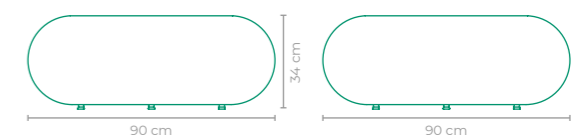

COD: **MCLU04 | MCLU05**
ESTRUTURA:
ALUMÍNIO E MADEIRA CUMARU
ACABAMENTO CUSTOMIZÁVEL:
FIBRA SINTÉTICA
OPÇÕES DE TAMANHO:
MCLU04: L 90 cm x P 90 cm x A 34 cm
MCLU05: L 110 cm x P 110 cm x A 34 cm