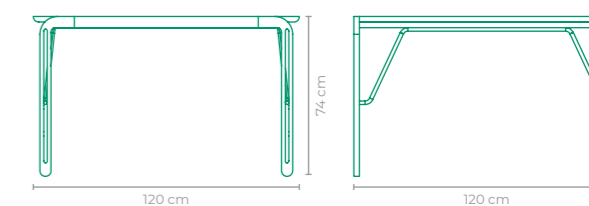

ACABAMENTO CUSTOMIZÁVEL:
ALUMÍNIO E CORDA TRANÇADA

TAMANHO:
L 58 cm x P 58 cm x A 75 cm

MESA MATISSE

ÁLE ALVARENGA

COD: **MAAA01**

ESTRUTURA:
ALUMÍNIO E MADEIRA CUMARU

ACABAMENTO CUSTOMIZÁVEL:
ALUMÍNIO

TAMANHO:
L 120 cm x P 120 cm x A 74 cm