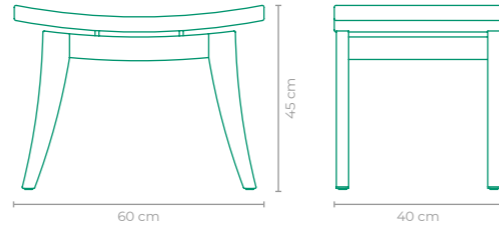

BANCO BALI

COD: **BABA01**
ESTRUTURA:
MADEIRA CUMARU E ALUMÍNIO
ACABAMENTO CUSTOMIZÁVEL:
FIBRA SINTÉTICA
TAMANHO:
L 60 cm P 40 cm x A 45 cm