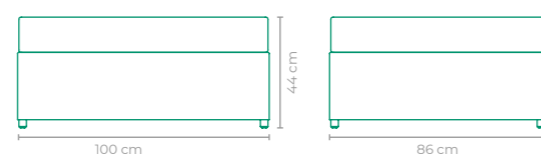

POFF ATUPIS

COD: PUAT03

ESTRUTURA:
ALUMÍNIO E MADEIRA CUMARU

ACABAMENTO CUSTOMIZÁVEL:
FIBRA SINTÉTICA E TAPEÇARIA

TAMANHO:
L 100 cm x P 86 cm x A 44 cm