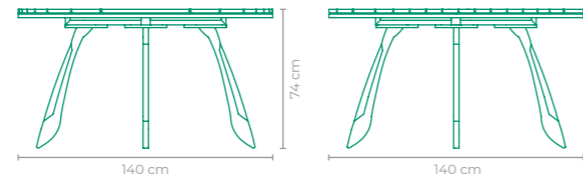

ESTRUTURA:
MADEIRA CUMARU E ALUMÍNIO

ACABAMENTO CUSTOMIZÁVEL:
ALUMÍNIO

OPÇÕES DE TAMANHO:
MAOD01: L 140 cm x P 140 cm x A 74 cm
MAOD02: L 160 cm x P 160 cm x A 74 cm
MAOD03: L 180 cm x P 180 cm x A 74 cm
MAOD04: L 200 cm x P 200 cm x A 74 cm

MESA MECA

COD: **MAMC01**
ESTRUTURA:
ALUMÍNIO E MADEIRA CUMARU

ACABAMENTO CUSTOMIZÁVEL:
ALUMÍNIO

TAMANHO:
L 299 cm x P 100 cm x A 76 cm

MESA ONDA

COD: **MAOD11** | **MAOD12** | **MAOD13** | **MAOD14** | **MAOD15**

ESTRUTURA:
MADEIRA CUMARU E ALUMÍNIO *TAMPO CENTRAL NÃO FORNECIDO, SUGESTÃO DE VIDRO OU PEDRA

ACABAMENTO CUSTOMIZÁVEL:
ALUMÍNIO

OPÇÕES DE TAMANHO:
MAOD11: L 140 cm x P 140 cm x A 74 cm *TAMPO 66,5 cm
MAOD12: L 160 cm x P 160 cm x A 74 cm *TAMPO 76,5 cm
MAOD13: L 180 cm x P 180 cm x A 74 cm *TAMPO 86,5 cm
MAOD14: L 200 cm x P 200 cm x A 74 cm *TAMPO 96,5 cm
MAOD15: L 200 cm x P 200 cm x A 74 cm *TAMPO 116,5 cm

MESA MIRELA

COD: **MAMIO3**

ESTRUTURA:
ALUMÍNIO

*TAMPO NÃO FORNECIDO,
SUGESTÃO DE VIDRO OU PEDRA (260 x 100 cm)

ACABAMENTO CUSTOMIZÁVEL:
ALUMÍNIO

TAMANHO:
L 190 cm x P 60 cm x A 73 cm

MESA ONDA

COD: **MAOD16** | **MAOD17**