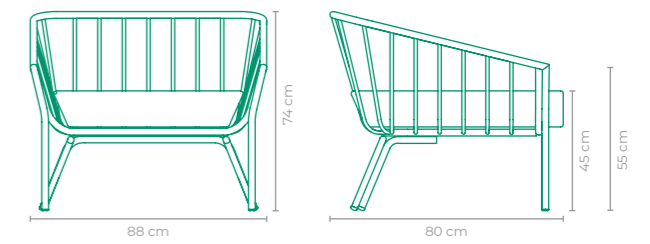

POLTRONA MIRELA

COD: **POMI03**
ESTRUTURA:
ALUMÍNIO
ACABAMENTO CUSTOMIZÁVEL:
ALUMÍNIO, CORDA TRANÇADA E TAPEÇARIA
TAMANHO:
L 88 cm x P 80 cm x A 74 cm