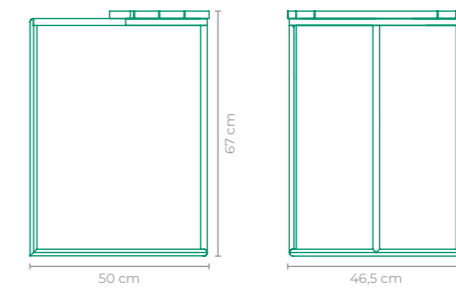

TOALHEIRO PARALELO
OQ DA CASA

COD.: **TOOQ01**
ESTRUTURA:
ALUMÍNIO E MADEIRA CUMARU
ACABAMENTO CUSTOMIZÁVEL:
ALUMÍNIO
TAMANHO:
L 50 cm x P 46,5 cm x A 67 cm