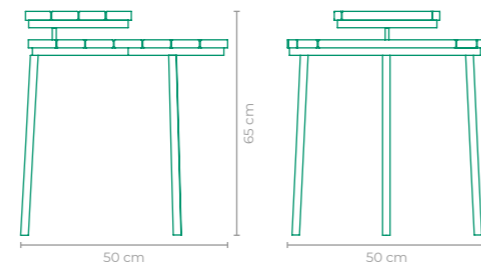

MESA LATERAL PARALELO OQ DA CASA

COD.: **MLOQ02**
ESTRUTURA:
ALUMÍNIO E MADEIRA CUMARU *SUPORTE ROTATIVO
ACABAMENTO CUSTOMIZÁVEL:
ALUMÍNIO
TAMANHO:
L 50 cm x P 50 cm x A 65 cm