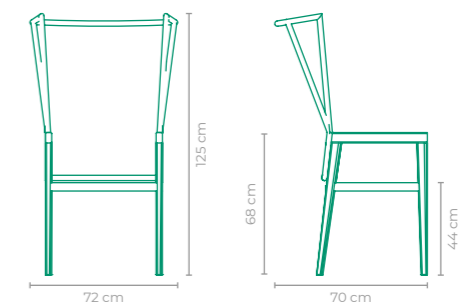

POLTRONA OSTRÁ

COD: POOS07
 ESTRUTURA:
 ALUMÍNIO *GIRATÓRIA
 ACABAMENTO CUSTOMIZÁVEL:
 ALUMÍNIO, FIBRA SINTÉTICA E TAPEÇARIA
 TAMANHO:
 L 85 cm x P 81 cm x A 76 cm

POLTRONA OSTRÁ

COD: POOS06
 ESTRUTURA:
 ALUMÍNIO
 ACABAMENTO CUSTOMIZÁVEL:
 FIBRA SINTÉTICA E TAPEÇARIA
 TAMANHO:
 L 158 cm x P 157 cm x A 83 cm

POLTRONA OSTRÁ

COD: POOS13
 ESTRUTURA:
 ALUMÍNIO *GIRATÓRIA
 ACABAMENTO CUSTOMIZÁVEL:
 ALUMÍNIO, FIBRA SINTÉTICA E TAPEÇARIA
 TAMANHO:
 L 85 cm x P 76 cm x A 81 cm

POLTRONA OSTRÁ

COD: POOS26
 ESTRUTURA:
 ALUMÍNIO
 ACABAMENTO CUSTOMIZÁVEL:
 CORDA TRICOTADA E TAPEÇARIA
 TAMANHO:
 L 158 cm x P 157 cm x A 83 cm

POLTRONA PATERAS

COD: POPA01
 ESTRUTURA:
 MADEIRA CUMARU E ALUMÍNIO
 ACABAMENTO CUSTOMIZÁVEL:
 ALUMÍNIO, CORDA TRANÇADA E CORDA TRICOTADA
 TAMANHO:
 L 72 cm x P 70 cm x A 125 cm

POLTRONA BOOMERANG

PEDRO USECHE