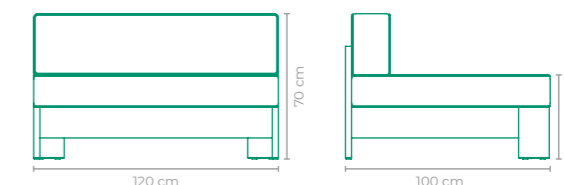

SOFÁ VIDA BOA

COD.: **SOVB01 | SOVB27 | SOVB02 | SOVB28 | SOVB04 | SOVB29**

ESTRUTURA:
MADEIRA CUMARU *SEM BRAÇOS

ACABAMENTO CUSTOMIZÁVEL:
TAPEÇARIA

OPÇÕES DE TAMANHO:

SOVB01: L 120 cm x P 100 cm x A 70 cm

SOVB27: L 120 cm x P 90 cm x A 70 cm

SOVB02: L 150 cm x P 100 cm x A 70 cm

SOVB28: L 150 cm x P 90 cm x A 70 cm

SOVB04: L 200 cm x P 100 cm x A 70 cm

SOVB29: L 200 cm x P 90 cm x A 70 cm