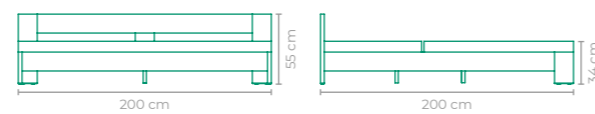

COD: **CLVB02**
ESTRUTURA:
MADEIRA CUMARU *ENCOSTO AJUSTÁVEL
ACABAMENTO CUSTOMIZÁVEL:
TAPEÇARIA
TAMANHO:
L 200 cm x P 200 cm x A 55 cm