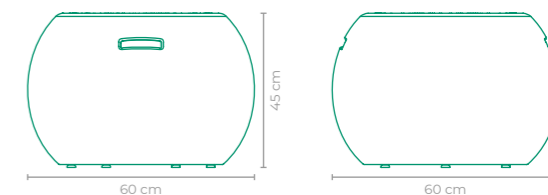

PUFF LUA

COD: **PULU03**

ESTRUTURA:
ALUMÍNIO E MADEIRA CUMARU

ACABAMENTO CUSTOMIZÁVEL:
FIBRA SINTÉTICA

TAMANHO:
L 60 cm x P 60 cm x A 45 cm