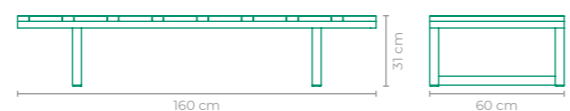

ACABAMENTO CUSTOMIZÁVEL:
ALUMÍNIO

TAMANHO:
L 90 cm x P 90 cm x A 31 cm

MESA DE CENTRO CABOCLA

COD: **MCCB01**

ESTRUTURA:
MADEIRA CUMARU

TAMANHO:
L 160 cm x P 60 cm x A 31 cm

MESA DE CENTRO TABATINGA

COD: **MCTB03**