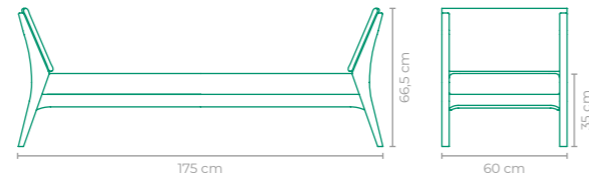

CANAPÉ ESTARVIM

COD.: **CNES01**

ESTRUTURA:
MADEIRA CUMARU E ALUMÍNIO

ACABAMENTO CUSTOMIZÁVEL:
FIBRA SINTÉTICA E TAPEÇARIA

TAMANHO:
L 175 cm x P 60 cm x A 66,5 cm