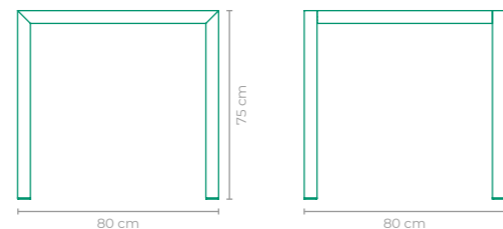

MESA OHANA

COD: **MAOH02**
ESTRUTURA:
ALUMÍNIO E MADEIRA CUMARU
ACABAMENTO CUSTOMIZÁVEL:
ALUMÍNIO
TAMANHO:
L 80 cm x P 80 cm x A 75 cm