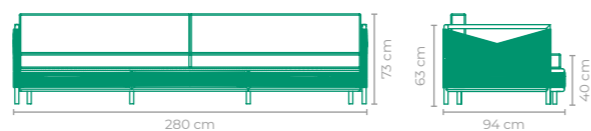

SOFÁ VOLPI

COD.: **SOVO02**

ESTRUTURA:
ALUMÍNIO

ACABAMENTO CUSTOMIZÁVEL:
ALUMÍNIO, FIBRA SINTÉTICA E TAPEÇARIA

COD.: **SOVO22**

ESTRUTURA:
ALUMÍNIO

ACABAMENTO CUSTOMIZÁVEL:
ALUMÍNIO, CORDA TRANÇADA E TAPEÇARIA

TAMANHO:
L 280 cm x P 94 cm x A 73 cm