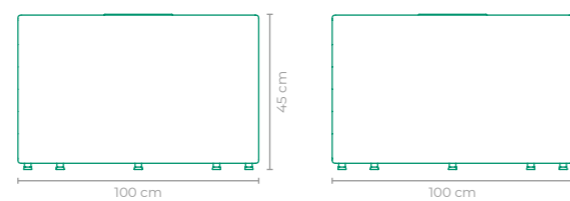

COD: **MCES24**
ESTRUTURA:
ALUMÍNIO E MADEIRA CUMARU
ACABAMENTO CUSTOMIZÁVEL:
CORDA TRICOTADA
TAMANHO:
L 100 cm x P 100 cm x A 45 cm