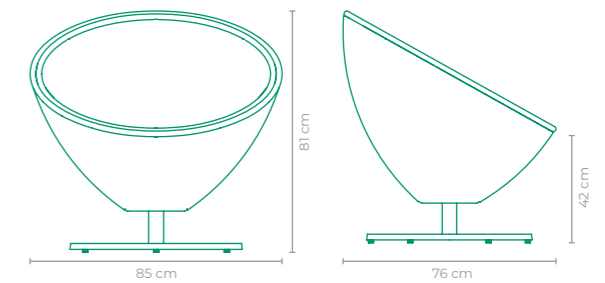

POLTRONA OSTRÁ

COD: POOS13
ESTRUTURA:
ALUMÍNIO *GIRATÓRIA
ACABAMENTO CUSTOMIZÁVEL:
ALUMÍNIO, FIBRA SINTÉTICA E TAPEÇARIA
TAMANHO:
L 85 cm x P 76 cm x A 81 cm