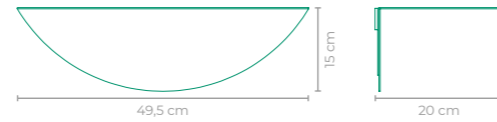

PRATELEIRA PEQUENA

VERA ODYN

COD: **PRVO01**

ESTRUTURA:
ALUMÍNIO

ACABAMENTO CUSTOMIZÁVEL:
ALUMÍNIO

TAMANHO:
L 49,5 cm x P 20 cm x A 15 cm

CACHEPO FORMATI

URUTU