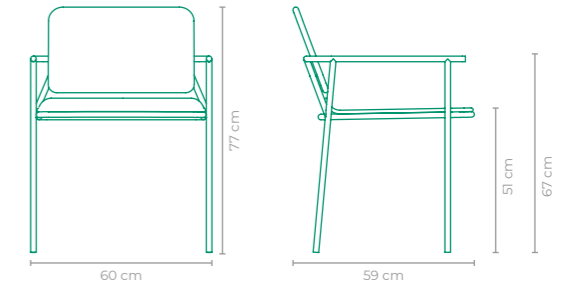

POLTRONA HIATO

OQ DA CASA

COD.: POOQ02

ESTRUTURA:
ALUMÍNIO *UTILIZAR EM ÁREAS COBERTAS

ACABAMENTO CUSTOMIZÁVEL:
ALUMÍNIO E TAPEÇARIA

TAMANHO:
L 60 cm x P 59 cm x A 77 cm