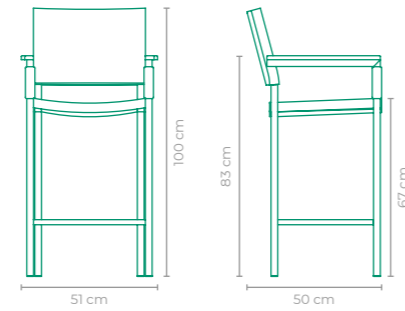

BANQUETA ÔNIX

COD: BFON23
 ESTRUTURA:
 ALUMÍNIO
 ACABAMENTO CUSTOMIZÁVEL:
 ALUMÍNIO E CORDA TRANÇADA
 TAMANHO:
 L 46 cm x P 51 cm x A 100 cm

BANQUETA ÔNIX

COD: BFON19
 ESTRUTURA:
 ALUMÍNIO E MADEIRA CUMARU
 ACABAMENTO CUSTOMIZÁVEL:
 ALUMÍNIO E SLING FRANCÊS
 TAMANHO:
 L 51 cm x P 49 cm x A 99 cm

BANQUETA ÔNIX

COD: BFON26
 ESTRUTURA:
 ALUMÍNIO
 ACABAMENTO CUSTOMIZÁVEL:
 ALUMÍNIO E CORDA TRICOTADA
 TAMANHO:
 L 40 cm x P 49 cm x A 100 cm

BANQUETA ÔNIX

COD.: **BFON27**
 ESTRUTURA:
 ALUMÍNIO E MADEIRA CUMARU
 ACABAMENTO CUSTOMIZÁVEL:
 ALUMÍNIO E CORDA TRICOTADA
 TAMANHO:
 L 51 cm x P 50 cm x A 100 cm

BANQUETA TIDRA

COD.: **BFTI02**
 ESTRUTURA:
 MADEIRA CUMARU
 ACABAMENTO CUSTOMIZÁVEL:
 FIBRA SINTÉTICA
 TAMANHO:
 L 46 cm x P 55 cm x A 100 cm

BANQUETA VAI E VEM PEDRO USECHE

COD.: **BFPU01**
 ESTRUTURA:
 ALUMÍNIO E MADEIRA CUMARU
 ACABAMENTO CUSTOMIZÁVEL:
 ALUMÍNIO E CORDA TRANÇADA
 TAMANHO:
 L 53 cm x P 53 cm x A 96 cm

BANQUETA TIDRA

COD.: **BFTI22**
 ESTRUTURA:
 MADEIRA CUMARU
 ACABAMENTO CUSTOMIZÁVEL:
 CORDA TRICOTADA
 TAMANHO:
 L 46 cm x P 55 cm x A 100 cm

BANQUETA TIDRA

COD.: **BFTI01**
 ESTRUTURA:
 MADEIRA CUMARU E ALUMÍNIO
 ACABAMENTO CUSTOMIZÁVEL:
 SLING FRANCÊS E ALUMÍNIO
 TAMANHO:
 L 46 cm x P 56 cm x A 99 cm