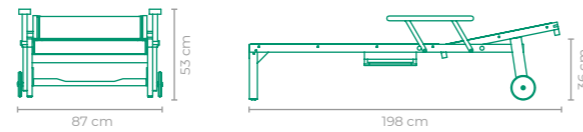

COD: **CLVI02**
ESTRUTURA:
MADEIRA CUMARU E ALUMÍNIO
*ENCOSTO E BRAÇOS AJUSTÁVEIS
ACABAMENTO CUSTOMIZÁVEL:
SLING FRANCÊS E ALUMÍNIO
TAMANHO:
L 87 cm x P 198 cm x A 53 cm