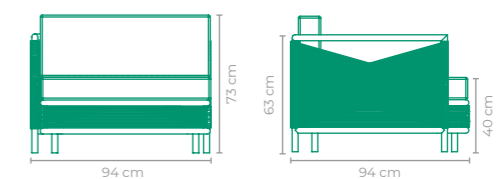

POLTRONA VOLPI

COD: **POVO03**

ESTRUTURA:
ALUMÍNIO *BRAÇO DIREITO

ACABAMENTO CUSTOMIZÁVEL:
ALUMÍNIO, FIBRA SINTÉTICA E TAPEÇARIA

COD: **POVO23**

ESTRUTURA:
ALUMÍNIO *BRAÇO DIREITO

ACABAMENTO CUSTOMIZÁVEL:
ALUMÍNIO, CORDA TRANÇADA E TAPEÇARIA

TAMANHO:
L 94 cm x P 94 cm x A 73 cm