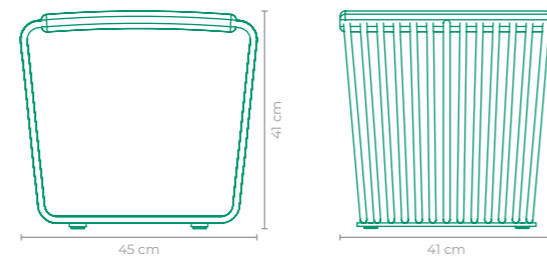

TAMANHO:
L 104 cm x P 96 cm x A 42 cm

PUFF ARCO
EM2

COD.: **PUED02**

ESTRUTURA:
ALUMÍNIO

ACABAMENTO CUSTOMIZÁVEL:
ALUMÍNIO E FIBRA SINTÉTICA

TAMANHO:
L 45 cm x P 41 cm x A 41 cm

PUFF LAGUNA
PEPÉ LIMA

COD.: **PULG01**