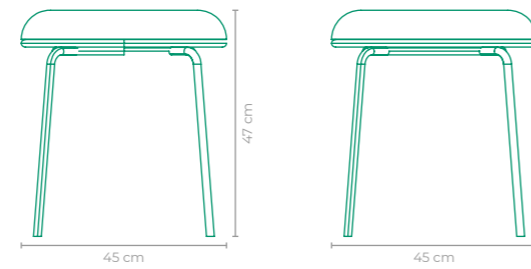

BANCO WAP
CADU SILVA

COD: **BACS11**

ESTRUTURA:
ALUMÍNIO

ACABAMENTO CUSTOMIZÁVEL:
ALUMÍNIO, FIBRA SINTÉTICA E TAPEÇARIA

TAMANHO:
L 45 cm x P 45 cm x A 47 cm