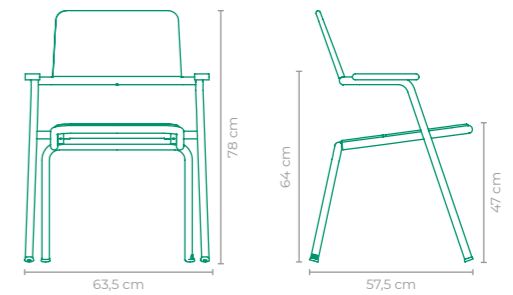

CADEIRA ÔNIX

COD: **CAON40**
 ESTRUTURA:
 ALUMÍNIO E MADEIRA CUMARU
 ACABAMENTO CUSTOMIZÁVEL:
 ALUMÍNIO E SLING FRANCÊS
 TAMANHO:
 L 59 cm x P 57 cm x A 83 cm

CADEIRA ÔNIX

COD: **CAON49**
 ESTRUTURA:
 ALUMÍNIO
 ACABAMENTO CUSTOMIZÁVEL:
 ALUMÍNIO E CORDA TRANÇADA
 TAMANHO:
 L 52 cm x P 61 cm x A 88 cm

CADEIRA ÔNIX

COD.: **CAON56**

ESTRUTURA:
ALUMÍNIO E MADEIRA CUMARU

ACABAMENTO CUSTOMIZÁVEL:
ALUMÍNIO E CORDA TRICOTADA

TAMANHO:
L 60 cm x P 59 cm x A 82 cm

CADEIRA AQUARELA DO BRASIL

COD.: **CAAQ02**

ESTRUTURA:
ALUMÍNIO E MADEIRA CUMARU

ACABAMENTO CUSTOMIZÁVEL:
ALUMÍNIO E SLING FRANCÊS

TAMANHO:
L 56 cm x P 60 cm x A 86 cm

CADEIRA ÔNIX

COD.: **CAON58**

ESTRUTURA:
ALUMÍNIO

ACABAMENTO CUSTOMIZÁVEL:
ALUMÍNIO E CORDA TRICOTADA

TAMANHO:
L 51 cm x P 63 cm x A 84 cm

CADEIRA "S" PEDRO USECHE

COD.: **CAPU01**

ESTRUTURA:
ALUMÍNIO E MADEIRA CUMARU *EMPILHÁVEL

ACABAMENTO CUSTOMIZÁVEL:
ALUMÍNIO

TAMANHO:
L 63,5 cm x P 57,5 cm x A 78 cm

CADEIRA AQUARELA DO BRASIL

COD.: **CAAQ01**