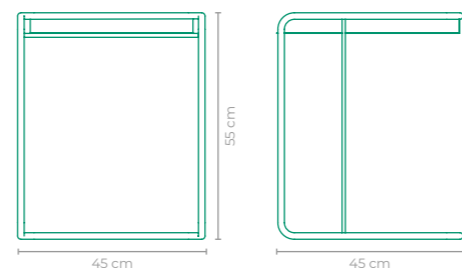

MESA LATERAL BIS I

PEDRO USECHE

COD: **MLPU01**

ESTRUTURA:
ALUMÍNIO E MADEIRA CUMARU

ACABAMENTO CUSTOMIZÁVEL:
ALUMÍNIO

TAMANHO:
L 71,5 cm x P 34 cm x A 50,5 cm

MESA LATERAL ORIO

COD: **MLOR01**

ESTRUTURA:
ALUMÍNIO

ACABAMENTO CUSTOMIZÁVEL:
ALUMÍNIO

TAMANHO:
L 45 cm x P 45 cm x A 55 cm

MESA LATERAL 5R

PEDRO USECHE

COD: **MLPU02**

ESTRUTURA:
ALUMÍNIO E MADEIRA CUMARU

ACABAMENTO CUSTOMIZÁVEL:
ALUMÍNIO

TAMANHO:
L 65 cm x P 37,5 cm x A 36,5 cm

MESA LATERAL ORIO

COD: **MLOR01**

ESTRUTURA:
ALUMÍNIO

ACABAMENTO CUSTOMIZÁVEL:
ALUMÍNIO

TAMANHO:
L 41 cm x P 50,5 cm x A 55 cm

MESA LATERAL "X"

PEDRO USECHE