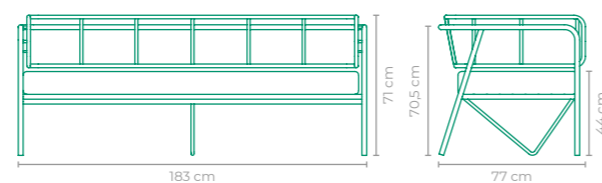

TAMANHO:
L 183 cm x P 77 cm x A 71 cm

SOFÁ LINEA

PAULO LOUZADA

COD.: SOPL01

ESTRUTURA:
MADEIRA CUMARU E ALUMÍNIO *TAPEÇARIA OPCIONAL

ACABAMENTO CUSTOMIZÁVEL:
ALUMÍNIO

TAMANHO:
L 124 cm x P 72 cm x A 80 cm

SOFÁ CHESTERFIELD