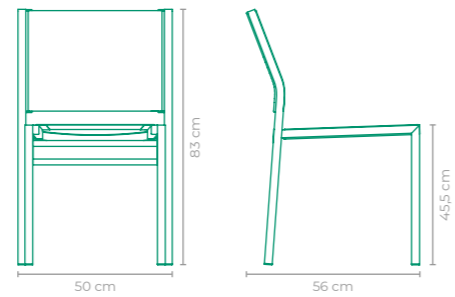

CADEIRA ISTAMBUL

COD: **CAST01**
 ESTRUTURA:
 ALUMÍNIO E MADEIRA CUMARU
 ACABAMENTO CUSTOMIZÁVEL:
 FIBRA SINTÉTICA
 TAMANHO:
 L 47 cm x P 60 cm x A 85 cm

CADEIRA MOÇA

COD: **CAOC03**
 ESTRUTURA:
 ALUMÍNIO E MADEIRA CUMARU
 ACABAMENTO CUSTOMIZÁVEL:
 ALUMÍNIO *TAPEÇARIA E CORDA TRANÇADA OPCIONAL
 TAMANHO:
 L 55 cm x P 65 cm x A 86 cm

CADEIRA MOÇA

COD: **CAOC02**
 ESTRUTURA:
 ALUMÍNIO E MADEIRA CUMARU
 ACABAMENTO CUSTOMIZÁVEL:
 ALUMÍNIO *TAPEÇARIA OPCIONAL
 TAMANHO:
 L 50 cm x P 74 cm x A 106 cm

CADEIRA ÔNIX

COD: **CAON36**
 ESTRUTURA:
 ALUMÍNIO E MADEIRA CUMARU
 ACABAMENTO CUSTOMIZÁVEL:
 ALUMÍNIO E FIBRA SINTÉTICA
 TAMANHO:
 L 60 cm x P 59 cm x A 82 cm

CADEIRA ÔNIX

COD: **CAON38**
 ESTRUTURA:
 ALUMÍNIO
 ACABAMENTO CUSTOMIZÁVEL:
 ALUMÍNIO E FIBRA SINTÉTICA
 TAMANHO:
 L 51 cm x P 63 cm x A 84 cm

CADEIRA ÔNIX

COD: **CAON44**
 ESTRUTURA:
 ALUMÍNIO
 ACABAMENTO CUSTOMIZÁVEL:
 ALUMÍNIO E FIBRA SINTÉTICA
 TAMANHO:
 L 47 cm x P 55 cm x A 83 cm

CADEIRA ÔNIX

COD: **CAON39**
 ESTRUTURA:
 ALUMÍNIO
 ACABAMENTO CUSTOMIZÁVEL:
 ALUMÍNIO E SLING FRANCÊS
 TAMANHO:
 L 50 cm x P 56 cm x A 83 cm

CADEIRA ÔNIX

COD: **CAON48**
 ESTRUTURA:
 ALUMÍNIO E MADEIRA CUMARU
 ACABAMENTO CUSTOMIZÁVEL:
 ALUMÍNIO E CORDA TRANÇADA
 TAMANHO:
 L 60 cm x P 61 cm x A 88 cm