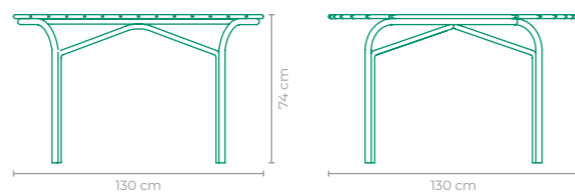

MESA PERFIL

STUDIO QUBO

COD.: **MASQ01**

ESTRUTURA:
ALUMÍNIO

*ALTURA DO GIRATÓRIO 80 cm
*ALTURA DO TAMPO 76 cm

ACABAMENTO CUSTOMIZÁVEL:
ALUMÍNIO

TAMANHO:
L 160 cm x P 160 cm x A 80 cm

MESA BALNEÁRIO

DANILO VALE

COD.: **MADV01**

ESTRUTURA:
ALUMÍNIO E MADEIRA CUMARU

ACABAMENTO CUSTOMIZÁVEL:
ALUMÍNIO

TAMANHO:
L 130 cm x P 130 cm x A 74 cm

DEIXE O SOL ENTRAR

CATEGORIA

MESAS BISTROT

MESA BISTROT ESTARVIM

COD: **MBES01**
 ESTRUTURA:
 MADEIRA CUMARU
 *TAMPO NÃO FORNECIDO,
 SUGESTÃO DE VIDRO OU PEDRA (80 cm)

TAMANHO:
 L 64 cm x P 64 cm x A 100 cm

MESA BISTROT ESTARVIM

COD: **MBES02**
 ESTRUTURA:
 MADEIRA CUMARU E ALUMÍNIO
 ACABAMENTO CUSTOMIZÁVEL:
 ALUMÍNIO