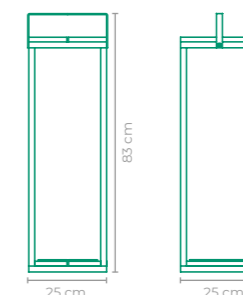

ACABAMENTO CUSTOMIZÁVEL:
ALUMÍNIO

TAMANHO:
L 40 cm x P 40 cm x A 85 cm

LUMINÁRIA MIRIADE

COD.: **OBMI06**

ESTRUTURA:
ALUMÍNIO E MADEIRA CUMARU
**VIDROS, VELA E SUPORTE NÃO INCLUSO*
**SUGESTÃO DE VIDRO 15 x 15 cm*

ACABAMENTO CUSTOMIZÁVEL:
ALUMÍNIO

TAMANHO:
L 25 cm x P 25 cm x A 83 cm

LUMINÁRIA MIRIADE

COD.: **OBMI04**

ESTRUTURA:
ALUMÍNIO E MADEIRA CUMARU
**VIDROS, VELA E SUPORTE NÃO INCLUSO*
**SUGESTÃO DE VIDRO 15 x 15 cm*