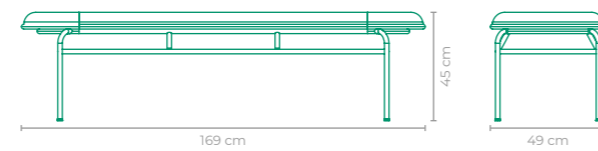

BANCO WAP
CADU SILVA

COD: **BACS11**

ESTRUTURA:
ALUMÍNIO

ACABAMENTO CUSTOMIZÁVEL:
ALUMÍNIO, FIBRA SINTÉTICA E TAPEÇARIA

TAMANHO:
L 45 cm x P 45 cm x A 47 cm

BANCO ARCO
EM2

COD: **BAED01**

ESTRUTURA:
ALUMÍNIO

ACABAMENTO CUSTOMIZÁVEL:
ALUMÍNIO E FIBRA SINTÉTICA

TAMANHO:
L 200 cm x P 41 cm x A 44 cm

BANCO WAP
CADU SILVA

COD: **BACS12**

ESTRUTURA:
ALUMÍNIO

ACABAMENTO CUSTOMIZÁVEL:
ALUMÍNIO, FIBRA SINTÉTICA E TAPEÇARIA

TAMANHO:
L 169 cm x P 49 cm x A 45 cm

BANCO GRILO
ILUDI

COD: **BAIL01**

ESTRUTURA:
ALUMÍNIO E MADEIRA CUMARU

ACABAMENTO CUSTOMIZÁVEL:
ALUMÍNIO E SLING FRANCÊS

TAMANHO:
L 135 cm x P 63 cm x A 78 cm

BANCO CAMPING
CLAUDIA MAZZIERI