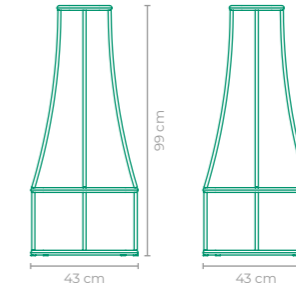

LUMINÁRIA TILOS
LATERAL DISEÑO

COD.: **LULD02**
ESTRUTURA:
ALUMÍNIO
ACABAMENTO CUSTOMIZÁVEL:
ALUMÍNIO E CORDA TRICOTADA
TAMANHO:
L 43 cm x P 43 cm x A 99 cm