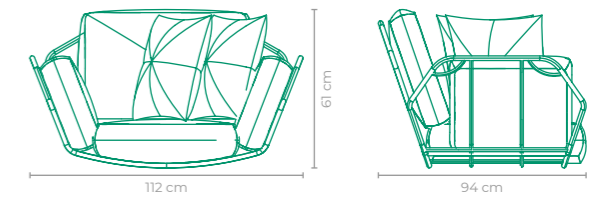

ACABAMENTO CUSTOMIZÁVEL:
ALUMÍNIO

CONJUNTO:
01 ESTAPUR01
+ 02 GVUR01 + 04 PRUR01 + 03 PRUR02 + 01 CHUR01

TAMANHO:
L 180 cm x P 40 cm x A 75 cm

COD. POAD01
PAG. 197

COD. BLPH01
PAG. 16

CATEGORIA

BALANÇOS E POLTRONAS SUSPENSAS

POLTRONA SUSPENSA ACESSORIUM

COD: **POAC01**
 ESTRUTURA:
 ALUMÍNIO
 ACABAMENTO CUSTOMIZÁVEL:
 CORDA TRICOTADA E CORDA TRANÇADA
 TAMANHO:
 L 73,5 cm x P 65 cm x A 58 cm

POLTRONA SUSPENSA MATISSE ÁLE ALVARENGA

COD: **POAA01**
 ESTRUTURA:
 ALUMÍNIO *ALMOFADAS NÃO INCLUSAS
 ACABAMENTO CUSTOMIZÁVEL:
 ALUMÍNIO, FIBRA SINTÉTICA E TAPEÇARIA
 TAMANHO:
 L 112 cm x P 94 cm x A 61 cm

SUPOTE PARA POLTRONA SUSPENSA ACESSORIUM

COD: **SPAC01**
 ESTRUTURA:
 MADEIRA CUMARU E ALUMÍNIO
 ACABAMENTO CUSTOMIZÁVEL:
 ALUMÍNIO
 TAMANHO:
 L 130 cm x P 149 cm x A 215 cm

POLTRONA SUSPENSA MATISSE ÁLE ALVARENGA

COD: **POAA02**
 ESTRUTURA:
 ALUMÍNIO
 ACABAMENTO CUSTOMIZÁVEL:
 ALUMÍNIO, FIBRA SINTÉTICA E TAPEÇARIA
 TAMANHO:
 L 160 cm x P 94 cm x A 61 cm