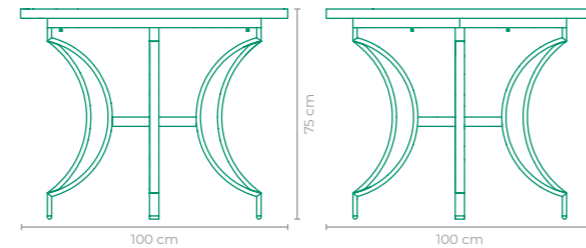

MESA EROS

COD.: MAER03
 ESTRUTURA:
 ALUMÍNIO E MADEIRA CUMARU
 *TAMPO NÃO FORNECIDO,
 SUGESTÃO DE VIDRO OU PEDRA (160 cm)
 ACABAMENTO CUSTOMIZÁVEL:
 ALUMÍNIO
 TAMANHO:
 L 140 cm x P 140 cm x A 75 cm

MESA CHROMA

COD.: MACH01
 ESTRUTURA:
 ALUMÍNIO
 ACABAMENTO CUSTOMIZÁVEL:
 ALUMÍNIO
 TAMANHO:
 L 70 cm x P 70 cm x A 74 cm

MESA EROS

COD.: MAER04
 ESTRUTURA:
 ALUMÍNIO E MADEIRA CUMARU
 ACABAMENTO CUSTOMIZÁVEL:
 ALUMÍNIO
 TAMANHO:
 L 160 cm x P 160 cm x A 79 cm

MESA EROS

COD.: **MATAIO**
 ESTRUTURA:
ALUMÍNIO
 *TAMPO NÃO FORNECIDO,
 SUGESTÃO DE VIDRO OU PEDRA (120 cm)
 ACABAMENTO CUSTOMIZÁVEL:
ALUMÍNIO
 TAMANHO:
 L 100 cm x P 100 cm x A 75 cm

MESA EROS

COD.: **MATAII**
 ESTRUTURA:
ALUMÍNIO
 ACABAMENTO CUSTOMIZÁVEL:
ALUMÍNIO
 TAMANHO:
 L 100 cm x P 100 cm x A 75 cm

MESA ESTARVIM

COD.: **MAES01**
 ESTRUTURA:
MADEIRA CUMARU
 *TAMPO NÃO FORNECIDO,
 SUGESTÃO DE VIDRO OU PEDRA (100 cm)
 TAMANHO:
 L 64 cm x P 64 cm x A 75 cm

MESA ESTARVIM

COD.: **MAES04**
 ESTRUTURA:
MADEIRA CUMARU E ALUMÍNIO
 ACABAMENTO CUSTOMIZÁVEL:
ALUMÍNIO
 TAMANHO:
 L 100 cm x P 100 cm x A 75 cm