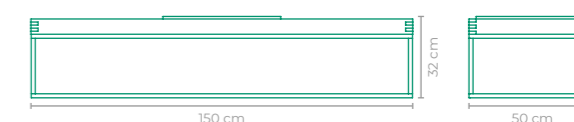

OPÇÕES DE TAMANHO:

MCVA22: L 100 cm x P 100 cm x A 40 cm**MCVA23:** L 90 cm x P 90 cm x A 40 cm

MESA DE CENTRO TABATINGA

COD: **MCTB24**ESTRUTURA:
ALUMÍNIO E MADEIRA CUMARU *COOLER INCLUSOACABAMENTO CUSTOMIZÁVEL:
CORDA TRICOTADA

OPÇÕES DE TAMANHO:

L 160 cm x P 70 cm x A 31 cm

MESA DE CENTRO CRAFT

COD: **MCCF01**ESTRUTURA:
ALUMÍNIO E MADEIRA CUMARUACABAMENTO CUSTOMIZÁVEL:
ALUMÍNIO

TAMANHO:

L 150 cm x P 50 cm x A 32 cm

MESA DE CENTRO VALOS