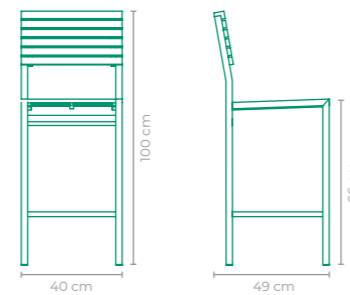

COD: **BARS01**
ESTRUTURA:
ALUMÍNIO E MADEIRA CUMARU
ACABAMENTO CUSTOMIZÁVEL:
FIBRA SINTÉTICA
TAMANHO:
L 196 cm x P 47 cm x A 44 cm

BANCO ANEL
PEDRO USECHE

COD: **BAPU03**
ESTRUTURA:
ALUMÍNIO
ACABAMENTO CUSTOMIZÁVEL:
ALUMÍNIO E CORDA TRICOTADA
TAMANHO:
L 55 cm x P 52 cm x A 56 cm

BANCO GALHO
TAVINHO CAMERINO

COD: **BATC01**
ESTRUTURA:
ALUMÍNIO
ACABAMENTO CUSTOMIZÁVEL:
ALUMÍNIO E CORDA TRANÇADA
TAMANHO:
L 164 cm x P 48 cm x A 45 cm

BANCO ELÍPTICO
PEDRO USECHE

COD: **BAPU04**
ESTRUTURA:
ALUMÍNIO
ACABAMENTO CUSTOMIZÁVEL:
ALUMÍNIO E CORDA TRICOTADA
TAMANHO:
L 55 cm x P 58,5 cm x A 71,5 cm

DEIXE O SOL ENTRAR

CATEGORIA

BANQUETAS

BANQUETA AYMORÉ

COD: **BFAY01**
 ESTRUTURA:
 ALUMÍNIO E MADEIRA CUMARU
 ACABAMENTO CUSTOMIZÁVEL:
 ALUMÍNIO E CORDA TRANÇADA
 TAMANHO:
 L 48 cm x P 48 cm x A 83,5 cm

BANQUETA ECHO

COD: **BFEC01**
 ESTRUTURA:
 ALUMÍNIO E MADEIRA CUMARU
 ACABAMENTO CUSTOMIZÁVEL:
 ALUMÍNIO
 TAMANHO:
 L 40 cm x P 49 cm x A 100 cm

BANQUETA ÔNIX

COD: **BFON08**
 ESTRUTURA:
 ALUMÍNIO E MADEIRA CUMARU
 ACABAMENTO CUSTOMIZÁVEL:
 ALUMÍNIO
 TAMANHO:
 L 54 cm x P 46 cm x A 72 cm