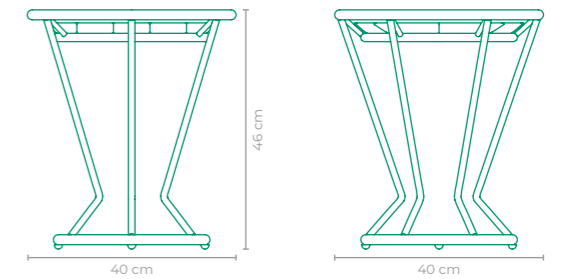

COD: **MLAC01**
 ESTRUTURA:
 ALUMÍNIO E MADEIRA CUMARU
 ACABAMENTO CUSTOMIZÁVEL:
 ALUMÍNIO
 TAMANHO:
 L 40 cm x P 40 cm x A 40 cm

MESA LATERAL BOSS

COD: **MLBS01**
 ESTRUTURA:
 MADEIRA CUMARU
 TAMANHO:
 L 70 cm x P 70 cm x A 55 cm

MESA LATERAL ACESSORIUM

COD: **MLAC21**
 ESTRUTURA:
 ALUMÍNIO
 ACABAMENTO CUSTOMIZÁVEL:
 ALUMÍNIO
 TAMANHO:
 L 40 cm x P 40 cm x A 40 cm

MESA LATERAL CARIOQUINHA

COD: **MLCQ01**
 ESTRUTURA:
 ALUMÍNIO E MADEIRA CUMARU
 ACABAMENTO CUSTOMIZÁVEL:
 ALUMÍNIO
 TAMANHO:
 L 40 cm x P 40 cm x A 46 cm