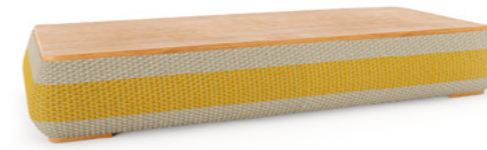

MESA DE CENTRO GUARANI