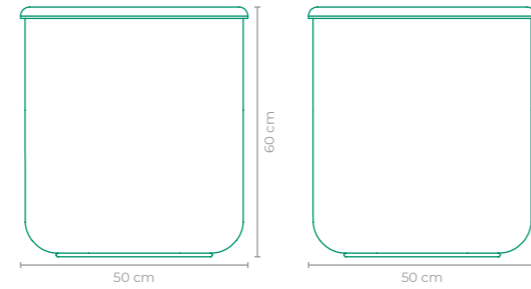

CESTO BAJA
LATERAL DISEÑO

COD.: **CELD01**
ESTRUTURA:
ALUMÍNIO E MADEIRA CUMARU
ACABAMENTO CUSTOMIZÁVEL:
ALUMÍNIO E FIBRA SINTÉTICA
TAMANHO:
L 50 cm x P 50 cm x A 60 cm