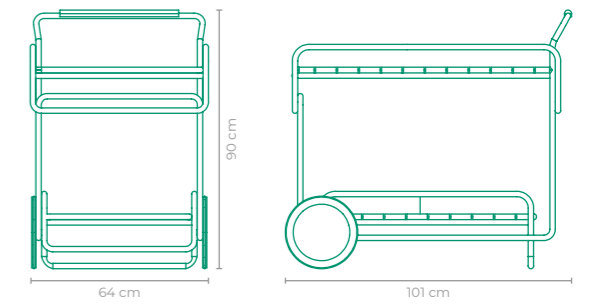

CARRINHO DE CHÁ VOO CADU SILVA

COD: **CCCS01**
ESTRUTURA:
ALUMÍNIO E MADEIRA CUMARU
ACABAMENTO CUSTOMIZÁVEL:
ALUMÍNIO
TAMANHO:
L 64 cm x P 101 cm x A 90 cm