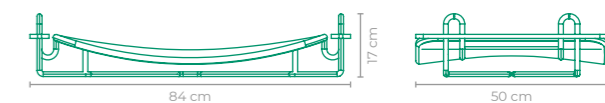

COD: **SPAC01**
 ESTRUTURA:
 MADEIRA CUMARU E ALUMÍNIO
 ACABAMENTO CUSTOMIZÁVEL:
 ALUMÍNIO
 TAMANHO:
 L 130 cm x P 149 cm x A 215 cm

POLTRONA SUSPENSA MATISSE ÁLE ALVARENGA

COD: **POAA02**
 ESTRUTURA:
 ALUMÍNIO
 ACABAMENTO CUSTOMIZÁVEL:
 ALUMÍNIO, FIBRA SINTÉTICA E TAPEÇARIA
 TAMANHO:
 L 160 cm x P 94 cm x A 61 cm

BALANÇO MOLA

COD: **BLML01**
 ESTRUTURA:
 ALUMÍNIO E MADEIRA CUMARU
 ACABAMENTO CUSTOMIZÁVEL:
 ALUMÍNIO *TAPEÇARIA E CORDA TRANÇADA OPCIONAL
 TAMANHO:
 L 62 cm x P 42 cm x A 14 cm

POLTRONA SUSPENSA MATISSE ÁLE ALVARENGA

COD: **BLAA01**
 ESTRUTURA:
 ALUMÍNIO
 ACABAMENTO CUSTOMIZÁVEL:
 ALUMÍNIO E FIBRA SINTÉTICA
 TAMANHO:
 L 84 cm x P 50 cm x A 17 cm

BALANÇO BALNEÁRIO

DANILO VALE

COD.: **BLDV02**

ESTRUTURA:
ALUMÍNIO

ACABAMENTO CUSTOMIZÁVEL:
ALUMÍNIO, CORDA TRANÇADA E TAPEÇARIA