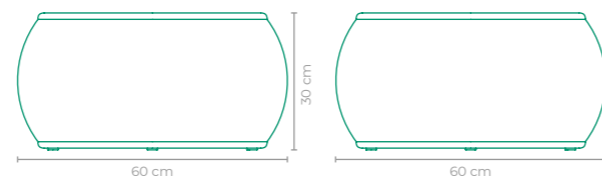

MESA LATERAL LUA

COD: **MLLU54 | MLLU55 | MLLU56**

ESTRUTURA:
ALUMÍNIO

ACABAMENTO CUSTOMIZÁVEL:
CORDA TRICOTADA

OPÇÕES DE TAMANHO:
MLLU54: L 60 cm x P 60 cm x A 30 cm
MLLU55: L 60 cm x P 60 cm x A 40 cm
MLLU56: L 60 cm x P 60 cm x A 50 cm