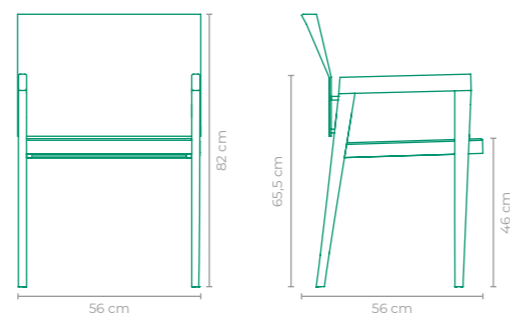

POLTRONA ISTAMBUL

COD: POST04
 ESTRUTURA: MADEIRA CUMARU E ALUMÍNIO
 ACABAMENTO CUSTOMIZÁVEL: SLING FRANCÊS, CORDA TRANÇADA E CORDA TRICOTADA
 TAMANHO: L 90 cm x P 80 cm x A 75 cm

POLTRONA KAREKLA

COD: POKR02
 ESTRUTURA: MADEIRA CUMARU E ALUMÍNIO
 ACABAMENTO CUSTOMIZÁVEL: ALUMÍNIO E CORDA TRICOTADA
 TAMANHO: L 69 cm x P 75 cm x A 71 cm

POLTRONA JOY

COD: POJO01
 ESTRUTURA: ALUMÍNIO
 ACABAMENTO CUSTOMIZÁVEL: ALUMÍNIO, CORDA TRICOTADA E TAPEÇARIA
 TAMANHO: L 80 cm x P 76 cm x A 63 cm

POLTRONA MAR

COD: POAR01
 ESTRUTURA: MADEIRA CUMARU E ALUMÍNIO
 ACABAMENTO CUSTOMIZÁVEL: FITA NÁUTICA E ALUMÍNIO
 TAMANHO: L 58 cm x P 65 cm x A 86 cm

POLTRONA KAREKLA

COD: POKR51
 ESTRUTURA: MADEIRA CUMARU E ALUMÍNIO
 ACABAMENTO CUSTOMIZÁVEL: ALUMÍNIO E CORDA TRANÇADA
 TAMANHO: L 56 cm x P 56 cm x A 82 cm

POLTRONA MAR

COD: POAR02
 ESTRUTURA: MADEIRA CUMARU E ALUMÍNIO
 ACABAMENTO CUSTOMIZÁVEL: SLING FRANCÊS E ALUMÍNIO
 TAMANHO: L 58 cm x P 64 cm x A 82 cm