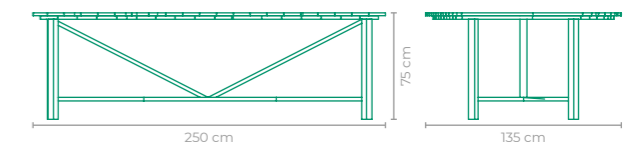

MESA AIR

CESARE ARÓSIO

COD.: **MACA01**

ESTRUTURA:
ALUMÍNIO E MADEIRA CUMARU

ACABAMENTO CUSTOMIZÁVEL:
ALUMÍNIO

TAMANHO:
L 250 cm x P 135 cm x A 75 cm