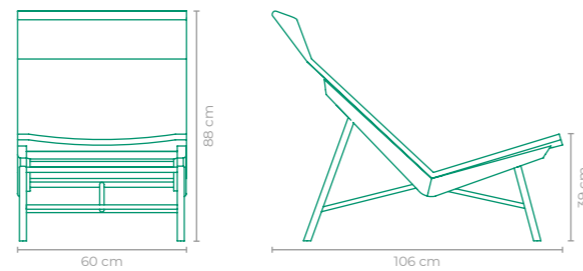

POLTRONA MIRELA

COD: **POMI04**
 ESTRUTURA:
 ALUMÍNIO
 ACABAMENTO CUSTOMIZÁVEL:
 ALUMÍNIO E TAPEÇARIA
 TAMANHO:
 L 60 cm x P 57 cm x A 79 cm

POLTRONA MITANE

COD: **POMN01**
 ESTRUTURA:
 ALUMÍNIO E MADEIRA CUMARU
 ACABAMENTO CUSTOMIZÁVEL:
 ALUMÍNIO E FIBRA SINTÉTICA
 TAMANHO:
 L 60 cm x P 106 cm x A 88 cm