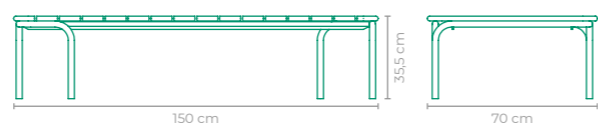

MESA DE CENTRO BALNEÁRIO DANILO VALE

COD: **MCDV01**

ESTRUTURA:
ALUMÍNIO E MADEIRA CUMARU

ACABAMENTO CUSTOMIZÁVEL:
ALUMÍNIO

TAMANHO:
L 150 cm x P 70 cm x A 35,5 cm