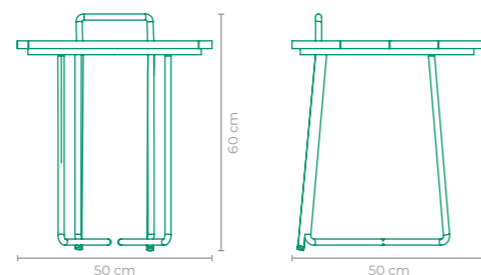

DANILO VALE

COD: **MLDV02**

ESTRUTURA:
ALUMÍNIO E MADEIRA CUMARU

ACABAMENTO CUSTOMIZÁVEL:
ALUMÍNIO

TAMANHO:
L 30 cm x P 30 cm x A 53 cm

MESA LATERAL XIS

MARCIO CECÍLIO

COD: **MLMX01**

ESTRUTURA:
ALUMÍNIO E MADEIRA CUMARU

ACABAMENTO CUSTOMIZÁVEL:
ALUMÍNIO

TAMANHO:
L 61,5 cm x P 35 cm x A 49 cm

MESA LATERAL GRILO

ILUDI

COD: **MLILO1**

ESTRUTURA:
ALUMÍNIO E MADEIRA CUMARU

ACABAMENTO CUSTOMIZÁVEL:
ALUMÍNIO

TAMANHO:
L 50 cm x P 50 cm x A 60 cm

MESA LATERAL XIS

MARCIO CECÍLIO

COD: **MLMX02**

ESTRUTURA:
ALUMÍNIO E MADEIRA CUMARU

ACABAMENTO CUSTOMIZÁVEL:
ALUMÍNIO

TAMANHO:
L 61,5 cm x P 35 cm x A 44 cm

MESA LATERAL PARALELO OQ DA CASA