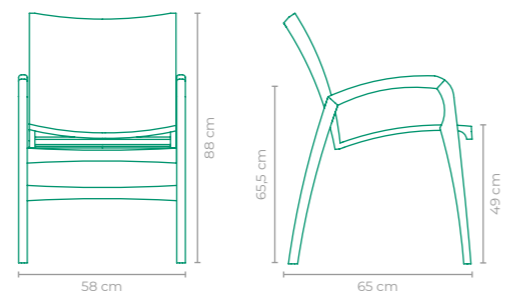

POLTRONA KAREKLA

COD: POKR51
 ESTRUTURA: MADEIRA CUMARU E ALUMÍNIO
 ACABAMENTO CUSTOMIZÁVEL: ALUMÍNIO E CORDA TRANÇADA
 TAMANHO: L 56 cm x P 56 cm x A 82 cm

POLTRONA MAR

COD: POAR02
 ESTRUTURA: MADEIRA CUMARU E ALUMÍNIO
 ACABAMENTO CUSTOMIZÁVEL: SLING FRANCÊS E ALUMÍNIO
 TAMANHO: L 58 cm x P 64 cm x A 82 cm

POLTRONA MAR

COD: **POAR03**
 ESTRUTURA:
 MADEIRA CUMARU E ALUMÍNIO
 ACABAMENTO CUSTOMIZÁVEL:
 SLING FRANCÊS E ALUMÍNIO
 TAMANHO:
 L 58 cm x P 66 cm x A 88 cm

POLTRONA MIRELA

COD: **POMI02**
 ESTRUTURA:
 ALUMÍNIO
 ACABAMENTO CUSTOMIZÁVEL:
 ALUMÍNIO E CORDA TRICOTADA
 TAMANHO:
 L 60 cm x P 55 cm x A 76 cm

POLTRONA MAR

COD: **POAR05**
 ESTRUTURA:
 ALUMÍNIO E MADEIRA CUMARU
 ACABAMENTO CUSTOMIZÁVEL:
 FIBRA SINTÉTICA
 TAMANHO:
 L 58 cm x P 65 cm x A 88 cm

POLTRONA MIRELA

COD: **POMI03**
 ESTRUTURA:
 ALUMÍNIO
 ACABAMENTO CUSTOMIZÁVEL:
 ALUMÍNIO, CORDA TRANÇADA E TAPEÇARIA
 TAMANHO:
 L 88 cm x P 80 cm x A 74 cm