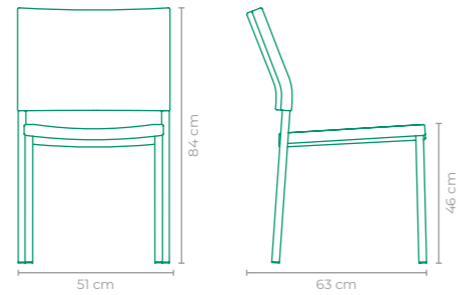

CADEIRA ÔNIX

COD: **CAON40**
 ESTRUTURA:
 ALUMÍNIO E MADEIRA CUMARU
 ACABAMENTO CUSTOMIZÁVEL:
 ALUMÍNIO E SLING FRANCÊS
 TAMANHO:
 L 59 cm x P 57 cm x A 83 cm

CADEIRA ÔNIX

COD: **CAON49**
 ESTRUTURA:
 ALUMÍNIO
 ACABAMENTO CUSTOMIZÁVEL:
 ALUMÍNIO E CORDA TRANÇADA
 TAMANHO:
 L 52 cm x P 61 cm x A 88 cm

CADEIRA ÔNIX

COD.: **CAON56**

ESTRUTURA:
ALUMÍNIO E MADEIRA CUMARU

ACABAMENTO CUSTOMIZÁVEL:
ALUMÍNIO E CORDA TRICOTADA

TAMANHO:
L 60 cm x P 59 cm x A 82 cm

CADEIRA AQUARELA DO BRASIL

COD.: **CAAQ02**

ESTRUTURA:
ALUMÍNIO E MADEIRA CUMARU

ACABAMENTO CUSTOMIZÁVEL:
ALUMÍNIO E SLING FRANCÊS

TAMANHO:
L 56 cm x P 60 cm x A 86 cm

CADEIRA ÔNIX

COD.: **CAON58**

ESTRUTURA:
ALUMÍNIO

ACABAMENTO CUSTOMIZÁVEL:
ALUMÍNIO E CORDA TRICOTADA

TAMANHO:
L 51 cm x P 63 cm x A 84 cm

CADEIRA "S" PEDRO USECHE

COD.: **CAPU01**

ESTRUTURA:
ALUMÍNIO E MADEIRA CUMARU *EMPILHÁVEL

ACABAMENTO CUSTOMIZÁVEL:
ALUMÍNIO

TAMANHO:
L 63,5 cm x P 57,5 cm x A 78 cm

CADEIRA AQUARELA DO BRASIL

COD.: **CAAQ01**