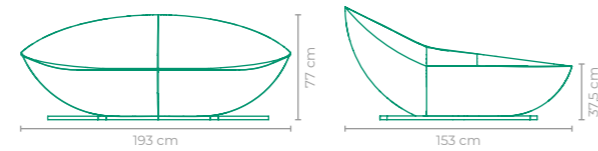

POLTRONA MYKONOS

COD.: **POMY09**
 ESTRUTURA:
ALUMÍNIO
 ACABAMENTO CUSTOMIZÁVEL:
 ALUMÍNIO, CORDA TRICOTADA E TAPEÇARIA
 TAMANHO:
 L 61 cm x P 57 cm

POLTRONA OSTRÁ

COD: POOS01
 ESTRUTURA:
 ALUMÍNIO E MADEIRA CUMARU
 ACABAMENTO CUSTOMIZÁVEL:
 ALUMÍNIO, FIBRA SINTÉTICA E TAPEÇARIA
 TAMANHO:
 L 193 cm x P 153 cm x A 77 cm