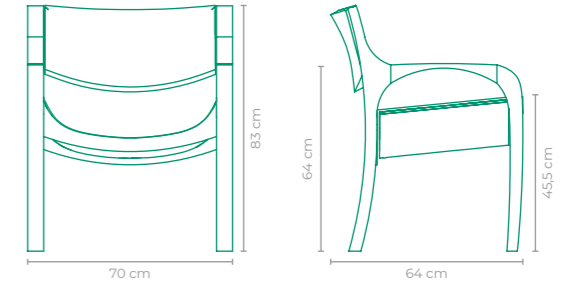

POLTRONA THAI

RONALD SASSON

COD.: PORS01

ESTRUTURA:
ALUMÍNIO E MADEIRA CUMARU

ACABAMENTO CUSTOMIZÁVEL:
FIBRA SINTÉTICA

TAMANHO:
L 70 cm x P 64 cm x A 83 cm