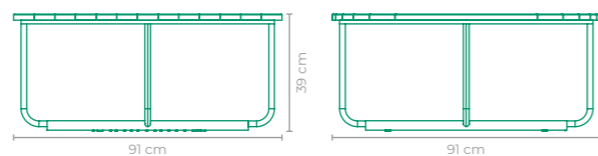

COD: **MCCA03**

ESTRUTURA:
ALUMÍNIO E MADEIRA CUMARU

ACABAMENTO CUSTOMIZÁVEL:
ALUMÍNIO

TAMANHO:
L 51 cm x P 51 cm x A 52 cm

MESA DE CENTRO FUN CESARE ARÓSIO

COD: **MCCA04**

ESTRUTURA:
ALUMÍNIO E MADEIRA CUMARU

ACABAMENTO CUSTOMIZÁVEL:
ALUMÍNIO

TAMANHO:
L 91 cm x P 91 cm x A 39 cm

MESA DE CENTRO GRILO ILUDI

COD: **MCILO1**

ESTRUTURA:
ALUMÍNIO E MADEIRA CUMARU *TAMPO REMOVÍVEL

ACABAMENTO CUSTOMIZÁVEL:
ALUMÍNIO

TAMANHO:
L 79 cm x P 45 cm x A 45 cm