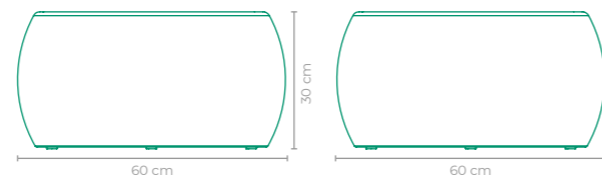

MESA LATERAL LUA

COD: **MLLU10 | MLLU11 | MLLU12**

ESTRUTURA:
ALUMÍNIO E MADEIRA CUMARU

ACABAMENTO CUSTOMIZÁVEL:
FIBRA SINTÉTICA

OPÇÕES DE TAMANHO:
MLLU10: L 60 cm x P 60 cm x A 30 cm
MLLU11: L 60 cm x P 60 cm x A 40 cm
MLLU12: L 60 cm x P 60 cm x A 50 cm