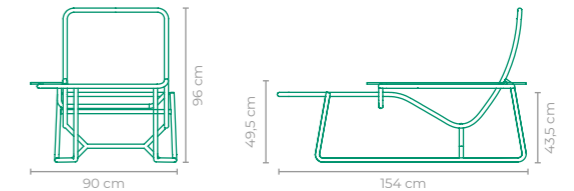

CHAISE "2P"

PEDRO USECHE

COD.: **CLPU01**

ESTRUTURA:
ALUMÍNIO E MADEIRA CUMARU

ACABAMENTO CUSTOMIZÁVEL:
ALUMÍNIO E CORDA TRICOTADA

TAMANHO:
L 75,5 cm x P 155 cm x A 109 cm

CHAISE ONDA

PEDRO USECHE

TAMANHO:
L 90 cm x P 154 cm x A 96 cm

CHAISE ONDA

PEDRO USECHE

COD.: **CLPU03**

ESTRUTURA:
ALUMÍNIO E MADEIRA CUMARU *LADO DIREITO

ACABAMENTO CUSTOMIZÁVEL:
ALUMÍNIO E CORDA TRICOTADA

COD.: **CLPU23**

ESTRUTURA:
ALUMÍNIO E MADEIRA CUMARU *LADO DIREITO

ACABAMENTO CUSTOMIZÁVEL:
ALUMÍNIO E FIBRA SINTÉTICA

TAMANHO:
L 90 cm x P 154 cm x A 96 cm

CHAISE SUMMER

COD.: **CLSM01**

ESTRUTURA:
ALUMÍNIO *ENCOSTO AJUSTÁVEL

ACABAMENTO CUSTOMIZÁVEL:
ALUMÍNIO E SLING FRANCÊS

TAMANHO:
L 69 cm x A 54 cm

CHAISE SUMMER

COD.: **CLSM02**

ESTRUTURA:
ALUMÍNIO *ENCOSTO AJUSTÁVEL

ACABAMENTO CUSTOMIZÁVEL:
ALUMÍNIO E SLING FRANCÊS

TAMANHO:
L 70 cm x P 195 cm x A 54 cm

CHAISE SUMMER

COD: **CLSM03**
 ESTRUTURA:
 ALUMÍNIO *ENCOSTO AJUSTÁVEL
 ACABAMENTO CUSTOMIZÁVEL:
 ALUMÍNIO E FIBRA SINTÉTICA
 TAMANHO:
 L 70 cm x P 195 cm x A 54 cm