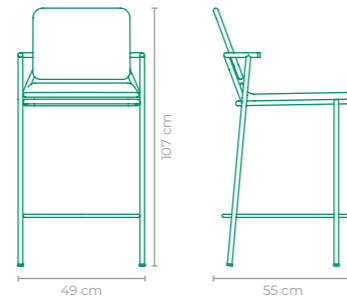

BANQUETA GRILO

ILUDI

COD.: **BFILO1**

ESTRUTURA:
ALUMÍNIO E MADEIRA CUMARU

ACABAMENTO CUSTOMIZÁVEL:
ALUMÍNIO E SLING FRANCÊS

TAMANHO:
L 44 cm x P 59 cm x A 95 cm

BANQUETA SMART

MARCIO SASSINE

BANQUETA PARALELO

OQ DA CASA

COD: **BFOQ01**

ESTRUTURA:
ALUMÍNIO

ACABAMENTO CUSTOMIZÁVEL:
ALUMÍNIO E FIBRA SINTÉTICA

TAMANHO:
L 58 cm x P 47 cm x A 100 cm

BANQUETA HIATO

OQ DA CASA

COD: **BFOQ02**

ESTRUTURA:
ALUMÍNIO *UTILIZAR ÁREAS COBERTAS

ACABAMENTO CUSTOMIZÁVEL:
ALUMÍNIO E TAPEÇARIA

TAMANHO:
L 49 cm x P 55 cm x A 107 cm

BANQUETA PERFIL

STUDIO QUBO

COD: **BFSQ01**

ESTRUTURA:
ALUMÍNIO E MADEIRA CUMARU