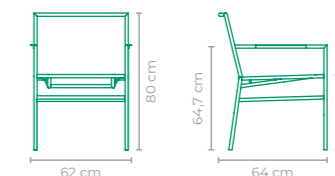

CADEIRA GRILO

ILUDI

COD.: CAILO1

ESTRUTURA:
ALUMÍNIO E MADEIRA CUMARU

ACABAMENTO CUSTOMIZÁVEL:
ALUMÍNIO E SLING FRANCÊS

TAMANHO:
L 45 cm x P 79 cm x A 82 cm

CADEIRA PARALELO

OQ DA CASA

COD.: CAOQ01

ESTRUTURA:
ALUMÍNIO E MADEIRA CUMARU

ACABAMENTO CUSTOMIZÁVEL:
ALUMÍNIO E FIBRA SINTÉTICA

COD.: CAOQ21

ESTRUTURA:
ALUMÍNIO E MADEIRA CUMARU

ACABAMENTO CUSTOMIZÁVEL:
ALUMÍNIO E CORDA TRANÇADA

TAMANHO:
L 62 cm x P 64 cm x A 80 cm

TAMANHO:
L 55 cm x P 50 cm x A 82 cm

CADEIRA HIATO

OQ DA CASA

COD.: CAOQ02

ESTRUTURA:
ALUMÍNIO *UTILIZAR EM ÁREAS COBERTAS

ACABAMENTO CUSTOMIZÁVEL:
ALUMÍNIO E TAPEÇARIA

TAMANHO:
L 52 cm x P 59 cm x A 80 cm

CADEIRA ODAIR SILVA