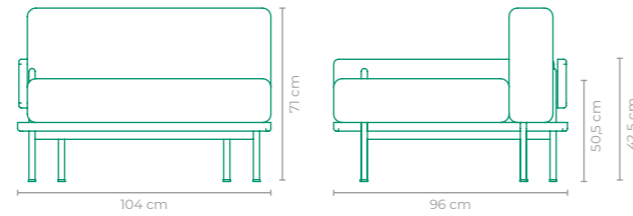

POLTRONA ALVARENGA PEDRO HARUF

COD: **POPH01**
ESTRUTURA:
ALUMÍNIO E MADEIRA CUMARU *BRAÇO LADO ESQUERDO
ACABAMENTO CUSTOMIZÁVEL:
ALUMÍNIO E TAPEÇARIA
TAMANHO:
L 104 cm x P 96 cm x A 71 cm