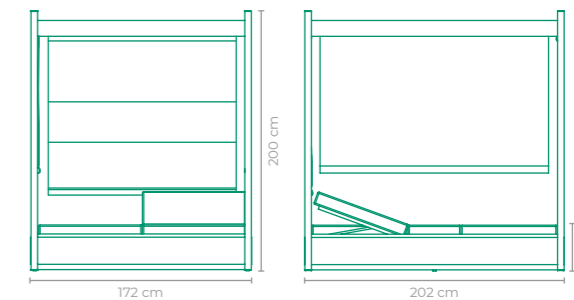

DAYBED

DAYBED TATAME

COD: **CMTT02**
 ESTRUTURA:
ALUMÍNIO
 ACABAMENTO CUSTOMIZÁVEL:
FIBRA SINTÉTICA E TAPEÇARIA
 TAMANHO:
L 164 cm x P 241 cm x A 31 cm

DAYBED TATAME

COD: **CMTT03**
 ESTRUTURA:
ALUMÍNIO *02 ARTICULAÇÕES
 ACABAMENTO CUSTOMIZÁVEL:
ALUMÍNIO, FIBRA SINTÉTICA E TAPEÇARIA
 TAMANHO:
L 100 cm x P 241 cm x A 31 cm

DAYBED TATAME

COD: **CMTT04**
 ESTRUTURA:
ALUMÍNIO *04 ARTICULAÇÕES
 ACABAMENTO CUSTOMIZÁVEL:
ALUMÍNIO, FIBRA SINTÉTICA E TAPEÇARIA
 COD: **CMTT24**
 ESTRUTURA:
ALUMÍNIO *04 ARTICULAÇÕES
 ACABAMENTO CUSTOMIZÁVEL:
ALUMÍNIO, CORDA TRICOTADA E TAPEÇARIA
 TAMANHO:
L 164 cm x P 241 cm x A 31 cm

DAYBED ZEN

COD: **CMZE02**
 ESTRUTURA:
MADEIRA CUMARU E ALUMÍNIO
***02 ARTICULAÇÕES *COM DOSSEL**
 ACABAMENTO CUSTOMIZÁVEL:
FIBRA SINTÉTICA E TAPEÇARIA
 TAMANHO:
L 172 cm x P 202 cm x A 200 cm

DAYBED ZEN