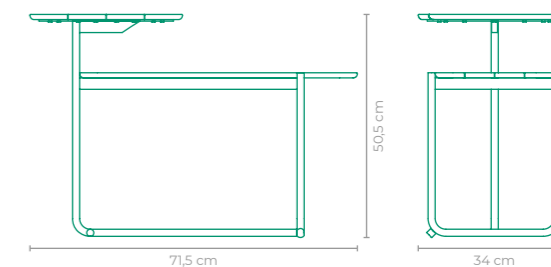

MESA LATERAL BIS I

PEDRO USECHE

COD: **MLPU01**

ESTRUTURA:
ALUMÍNIO E MADEIRA CUMARU

ACABAMENTO CUSTOMIZÁVEL:
ALUMÍNIO

TAMANHO:
L 71,5 cm x P 34 cm x A 50,5 cm

MESA LATERAL ORIO

COD: **MLOR01**