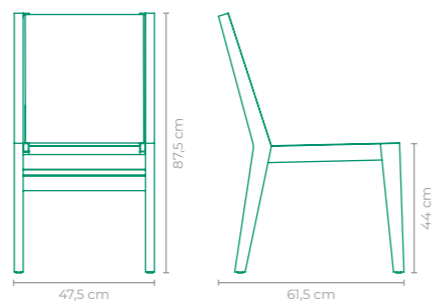

CADEIRA GRILO

ILUDI

COD.: CAILO1

ESTRUTURA:
ALUMÍNIO E MADEIRA CUMARU

ACABAMENTO CUSTOMIZÁVEL:
ALUMÍNIO E SLING FRANCÊS

TAMANHO:
L 45 cm x P 79 cm x A 82 cm

CADEIRA PARALELO

OQ DA CASA

TAMANHO:
L 55 cm x P 50 cm x A 82 cm

CADEIRA HIATO

OQ DA CASA

COD.: CAOQ02

ESTRUTURA:
ALUMÍNIO *UTILIZAR EM ÁREAS COBERTAS

ACABAMENTO CUSTOMIZÁVEL:
ALUMÍNIO E TAPEÇARIA

TAMANHO:
L 52 cm x P 59 cm x A 80 cm

CADEIRA ODAIR SILVA

ODAIR SILVA

COD: CADZ01

ESTRUTURA:
MADEIRA CUMARU E ALUMÍNIO

ACABAMENTO CUSTOMIZÁVEL:
SLING FRANCÊS E ALUMÍNIO

TAMANHO:
L 47,5 cm x P 61,5 cm x A 87,5 cm

CADEIRA PERFIL

STUDIO QUBO

COD: CASQ01

ESTRUTURA:
ALUMÍNIO E MADEIRA CUMARU

ACABAMENTO CUSTOMIZÁVEL:
ALUMÍNIO E CORDA TRANÇADA *TAPEÇARIA OPCIONAL

TAMANHO:
L 53 cm x P 57 cm x A 81,5 cm

CADEIRA EMÍ

PAULO LOUZADA

COD: CAPL01

ESTRUTURA:
ALUMÍNIO E MADEIRA CUMARU