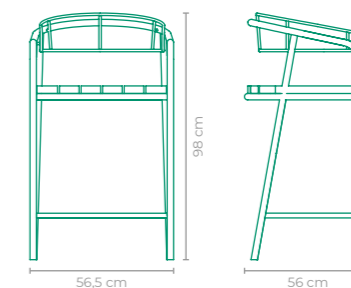

TAMANHO:
L 46 cm x P 51 cm x A 90 cm

BANQUETA NATURA

CLAUDIA MAZZIERI

COD.: **BFCM01**

ESTRUTURA:
ALUMÍNIO E MADEIRA CUMARU

ACABAMENTO CUSTOMIZÁVEL:
FIBRA SINTÉTICA

COD.: **BFCM21**

ESTRUTURA:
ALUMÍNIO E MADEIRA CUMARU

ACABAMENTO CUSTOMIZÁVEL:
CORDA TRICOTADA

TAMANHO:
L 49 cm x P 56 cm x A 104 cm

BANQUETA BOSSA NOVA

CLAUDIA MAZZIERI E PEPÉ LIMA

COD.: **BFBN01**

ESTRUTURA:
INÓX E MADEIRA CUMARU

ACABAMENTO CUSTOMIZÁVEL:
INÓX E TAPEÇARIA

TAMANHO:
L 45 cm x P 52 cm x A 84 cm

BANQUETA BALNEÁRIO

DANILO VALE

COD.: **BFDV01**

ESTRUTURA:
ALUMÍNIO E MADEIRA CUMARU

ACABAMENTO CUSTOMIZÁVEL:
ALUMÍNIO E CORDA TRANÇADA

TAMANHO:
L 56,5 cm x P 56 cm x A 98 cm

BANQUETA GRILO

ILUDI

COD.: **BFILO1**

ESTRUTURA:
ALUMÍNIO E MADEIRA CUMARU

ACABAMENTO CUSTOMIZÁVEL:
ALUMÍNIO E SLING FRANCÊS

TAMANHO:
L 44 cm x P 59 cm x A 95 cm

BANQUETA SMART

MARCIO SASSINE