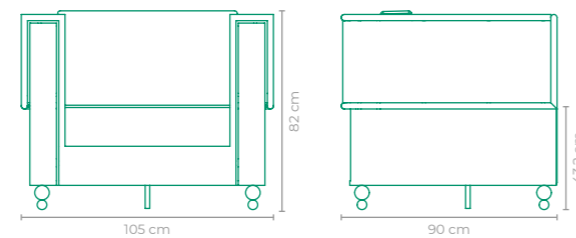

POLTRONA CHESTERFIELD EM2

COD: **POED05**

ESTRUTURA:
ALUMÍNIO E MADEIRA CUMARU

ACABAMENTO CUSTOMIZÁVEL:
FIBRA SINTÉTICA E TAPEÇARIA

TAMANHO:
L 105 cm x P 90 cm x A 82 cm