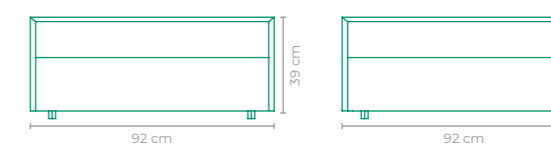

PUFF CRAFT

COD: PUCF01

ESTRUTURA:
ALUMÍNIO

ACABAMENTO CUSTOMIZÁVEL:
TAPEÇARIA

TAMANHO:
L 92 cm x P 92 cm x A 39 cm