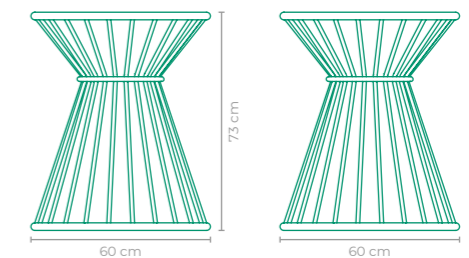

ESTRUTURA:
MADEIRA CUMARU E ALUMÍNIO *TAMPO CENTRAL NÃO FORNECIDO, SUGESTÃO DE VIDRO OU PEDRA

ACABAMENTO CUSTOMIZÁVEL:
ALUMÍNIO

OPÇÕES DE TAMANHO:
MAOD11: L 140 cm x P 140 cm x A 74 cm *TAMPO 66,5 cm
MAOD12: L 160 cm x P 160 cm x A 74 cm *TAMPO 76,5 cm
MAOD13: L 180 cm x P 180 cm x A 74 cm *TAMPO 86,5 cm
MAOD14: L 200 cm x P 200 cm x A 74 cm *TAMPO 96,5 cm
MAOD15: L 200 cm x P 200 cm x A 74 cm *TAMPO 116,5 cm

MESA MIRELA

COD: **MAMIO3**

ESTRUTURA:
ALUMÍNIO

*TAMPO NÃO FORNECIDO,
SUGESTÃO DE VIDRO OU PEDRA (260 x 100 cm)

ACABAMENTO CUSTOMIZÁVEL:
ALUMÍNIO

TAMANHO:
L 190 cm x P 60 cm x A 73 cm

MESA ONDA

COD: **MAOD16** | **MAOD17**

ESTRUTURA:
ALUMÍNIO E MADEIRA CUMARU

ACABAMENTO CUSTOMIZÁVEL:
ALUMÍNIO

TAMANHO:
MAOD16: L 160 cm x P 120 cm x A 74 cm
MAOD17: L 180 cm x P 120 cm x A 74 cm

MESA MIRELA

COD: **MAMIO4**

ESTRUTURA:
ALUMÍNIO

*TAMPO NÃO FORNECIDO,
SUGESTÃO DE VIDRO OU PEDRA (120 cm)

ACABAMENTO CUSTOMIZÁVEL:
ALUMÍNIO E TRICOTADA

TAMANHO:
L 60 cm x P 60 cm x A 73 cm

MESA OHANA

COD: **MAOH02**
 ESTRUTURA:
 ALUMÍNIO E MADEIRA CUMARU
 ACABAMENTO CUSTOMIZÁVEL:
 ALUMÍNIO
 TAMANHO:
 L 80 cm x P 80 cm x A 75 cm