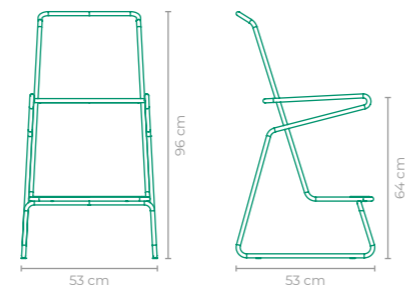

BANQUETA ÔNIX

COD: BFON23
 ESTRUTURA:
 ALUMÍNIO
 ACABAMENTO CUSTOMIZÁVEL:
 ALUMÍNIO E CORDA TRANÇADA
 TAMANHO:
 L 46 cm x P 51 cm x A 100 cm

BANQUETA ÔNIX

COD: BFON19
 ESTRUTURA:
 ALUMÍNIO E MADEIRA CUMARU
 ACABAMENTO CUSTOMIZÁVEL:
 ALUMÍNIO E SLING FRANCÊS
 TAMANHO:
 L 51 cm x P 49 cm x A 99 cm

BANQUETA ÔNIX

COD: BFON26
 ESTRUTURA:
 ALUMÍNIO
 ACABAMENTO CUSTOMIZÁVEL:
 ALUMÍNIO E CORDA TRICOTADA
 TAMANHO:
 L 40 cm x P 49 cm x A 100 cm

BANQUETA ÔNIX

COD.: **BFON27**
 ESTRUTURA:
 ALUMÍNIO E MADEIRA CUMARU
 ACABAMENTO CUSTOMIZÁVEL:
 ALUMÍNIO E CORDA TRICOTADA
 TAMANHO:
 L 51 cm x P 50 cm x A 100 cm

BANQUETA TIDRA

COD.: **BFTI02**
 ESTRUTURA:
 MADEIRA CUMARU
 ACABAMENTO CUSTOMIZÁVEL:
 FIBRA SINTÉTICA
 TAMANHO:
 L 46 cm x P 55 cm x A 100 cm

BANQUETA VAI E VEM PEDRO USECHE

COD.: **BFPU01**
 ESTRUTURA:
 ALUMÍNIO E MADEIRA CUMARU
 ACABAMENTO CUSTOMIZÁVEL:
 ALUMÍNIO E CORDA TRANÇADA
 TAMANHO:
 L 53 cm x P 53 cm x A 96 cm

BANQUETA TIDRA

COD.: **BFTI22**
 ESTRUTURA:
 MADEIRA CUMARU
 ACABAMENTO CUSTOMIZÁVEL:
 CORDA TRICOTADA
 TAMANHO:
 L 46 cm x P 55 cm x A 100 cm

BANQUETA TIDRA

COD.: **BFTI01**
 ESTRUTURA:
 MADEIRA CUMARU E ALUMÍNIO
 ACABAMENTO CUSTOMIZÁVEL:
 SLING FRANCÊS E ALUMÍNIO
 TAMANHO:
 L 46 cm x P 56 cm x A 99 cm