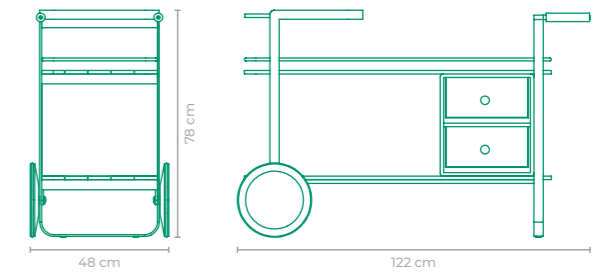

TAMANHO:
L 175 cm x P 60 cm x A 66,5 cm

DEIXE O SOL ENTRAR

COD. CCAC01
PAG. 66

CATEGORIA

CARRINHOS DE CHÁ

CARRINHO DE CHÁ ACESSORIUM

COD: **CCAC01**
 ESTRUTURA:
 ALUMÍNIO E MADEIRA CUMARU
 ACABAMENTO CUSTOMIZÁVEL:
 ALUMÍNIO
 TAMANHO:
 L 96 cm x P 57 cm x A 70 cm

CARRINHO DE CHÁ BOTEÇO PEDRO USECHE

COD: **CCPU02**
 ESTRUTURA:
 ALUMÍNIO E MADEIRA CUMARU
 ACABAMENTO CUSTOMIZÁVEL:
 ALUMÍNIO
 TAMANHO:
 L 48 cm x P 122 cm x A 78 cm

CARRINHO DE CHÁ ACESSORIUM

COD: **CCAC02**
 ESTRUTURA:
 ALUMÍNIO E MADEIRA CUMARU
 ACABAMENTO CUSTOMIZÁVEL:
 ALUMÍNIO
 TAMANHO:
 L 96 cm x P 57 cm x A 70 cm