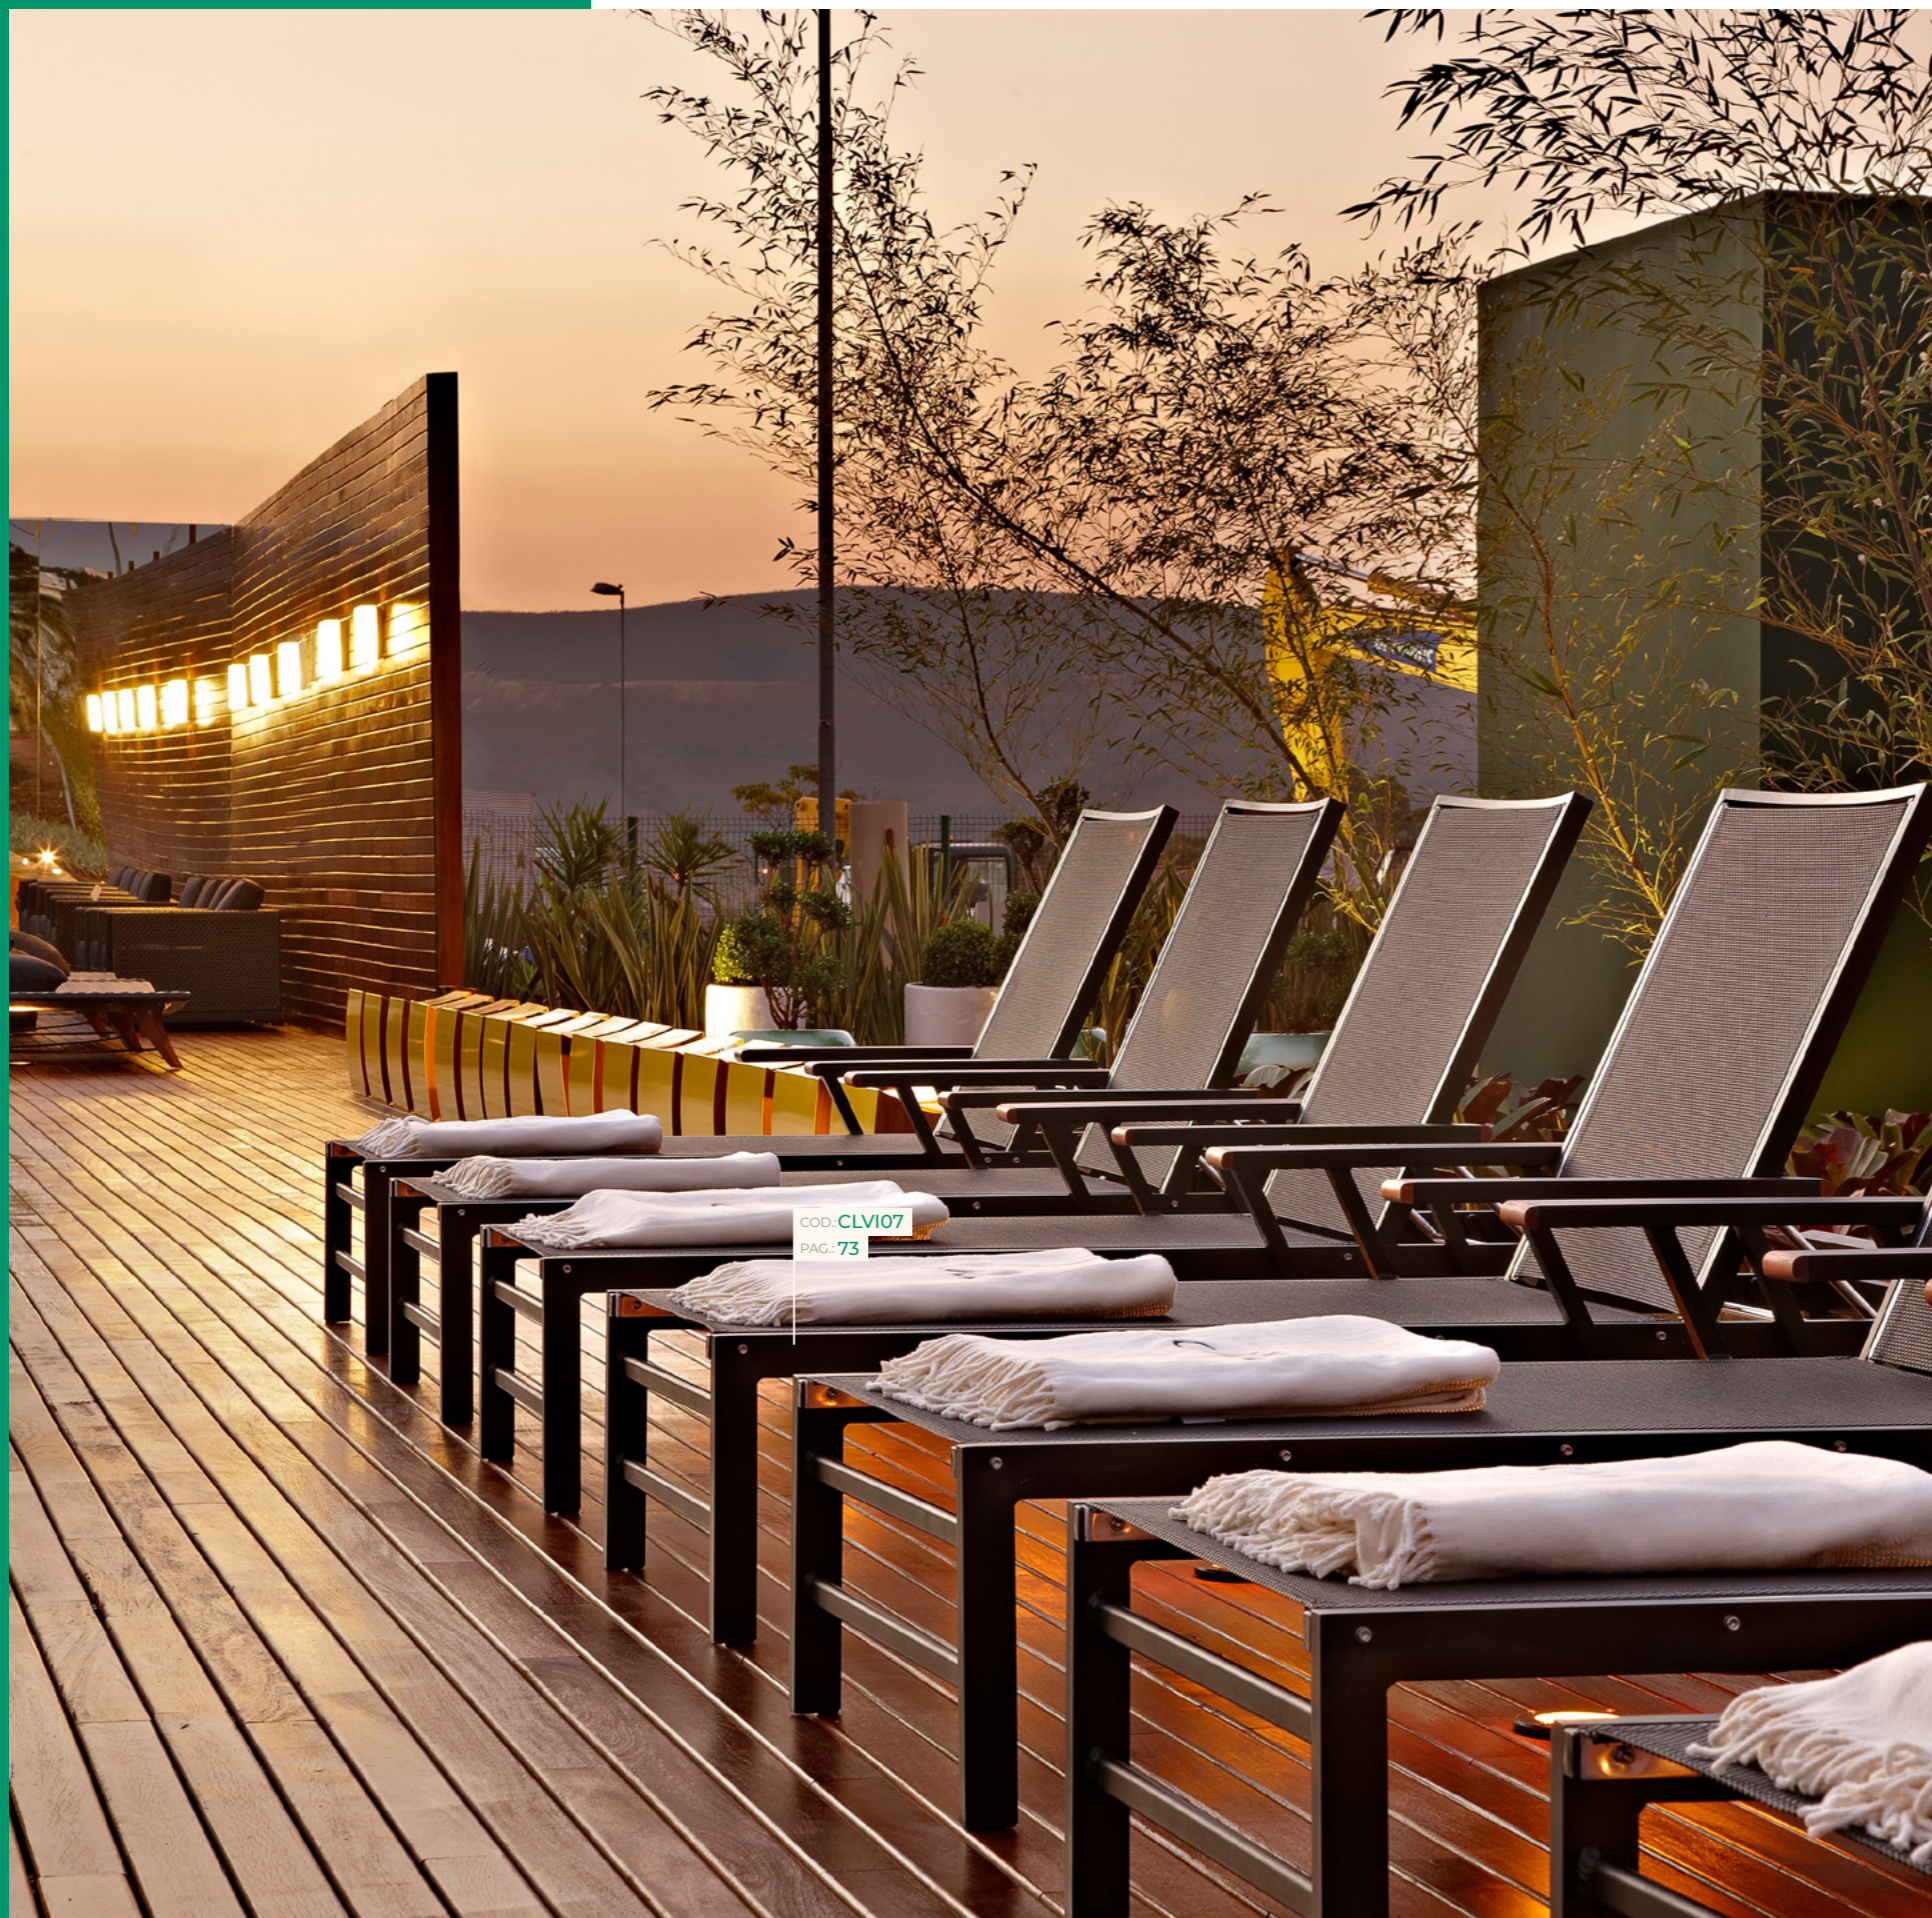

DEIXE O SOL ENTRAR

CATEGORIA

CHAISES

Mac

qubo