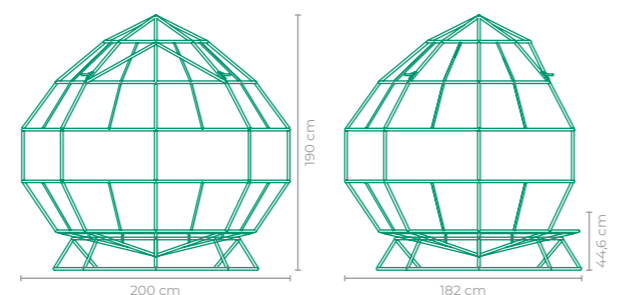

TAMANHO: L 200 cm x P 182 cm x A 190 cm

NINHO ARÁBIA

MARCO ROCCO

COD.: NIMR02

ESTRUTURA: ALUMÍNIO *ALMOFADAS NÃO INCLUSAS

ACABAMENTO CUSTOMIZÁVEL: FIBRA SINTÉTICA E TAPEÇARIA

TAMANHO: L 170 cm x P 170 cm x A 248 cm