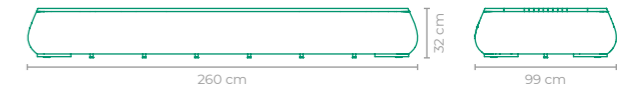

COD: **MCGR01 | MCGR02**
ESTRUTURA:
ALUMÍNIO E MADEIRA CUMARU
ACABAMENTO CUSTOMIZÁVEL:
FIBRA SINTÉTICA
OPÇÕES DE TAMANHO:
MCGR01: L 260 cm x P 99 cm x A 32 cm
MCGR02: L 210 cm x P 99 cm x A 32 cm