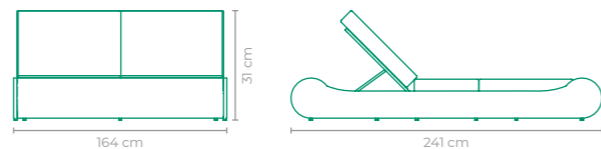

COD: **CMTT04**
ESTRUTURA:
ALUMÍNIO *04 ARTICULAÇÕES
ACABAMENTO CUSTOMIZÁVEL:
ALUMÍNIO, FIBRA SINTÉTICA E TAPEÇARIA
COD: **CMTT24**
ESTRUTURA:
ALUMÍNIO *04 ARTICULAÇÕES
ACABAMENTO CUSTOMIZÁVEL:
ALUMÍNIO, CORDA TRICOTADA E TAPEÇARIA
TAMANHO:
L 164 cm x P 241 cm x A 31 cm