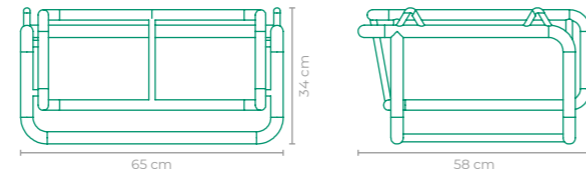

BALANÇO MOLA

COD: **BLML01**
 ESTRUTURA:
 ALUMÍNIO E MADEIRA CUMARU
 ACABAMENTO CUSTOMIZÁVEL:
 ALUMÍNIO *TAPEÇARIA E CORDA TRANÇADA OPCIONAL
 TAMANHO:
 L 62 cm x P 42 cm x A 14 cm

POLTRONA SUSPENSA MATISSE ÁLE ALVARENGA

COD: **BLAA01**
 ESTRUTURA:
 ALUMÍNIO
 ACABAMENTO CUSTOMIZÁVEL:
 ALUMÍNIO E FIBRA SINTÉTICA
 TAMANHO:
 L 84 cm x P 50 cm x A 17 cm

BALANÇO BALNEÁRIO

DANILO VALE

COD.: **BLDV02**

ESTRUTURA:
ALUMÍNIO

ACABAMENTO CUSTOMIZÁVEL:
ALUMÍNIO, CORDA TRANÇADA E TAPEÇARIA

TAMANHO:
L 65 cm x P 58 cm x A 34 cm

BALANÇO MANGA

PEDRO HARUF

COD.: **BLPH01**

ESTRUTURA:
ALUMÍNIO

ACABAMENTO CUSTOMIZÁVEL:
ALUMÍNIO E FIBRA SINTÉTICA

TAMANHO:
L 73 cm x P 42 cm x A 143 cm

DEIXE O SOL ENTRAR