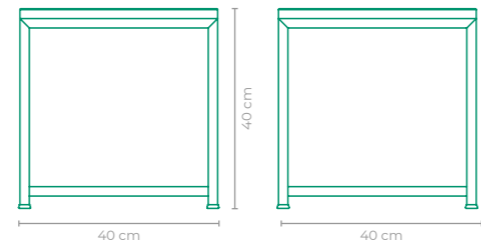

MESA LATERAL ACESSORIUM

COD: **MLAC21**
ESTRUTURA:
ALUMÍNIO
ACABAMENTO CUSTOMIZÁVEL:
ALUMÍNIO
TAMANHO:
L 40 cm x P 40 cm x A 40 cm