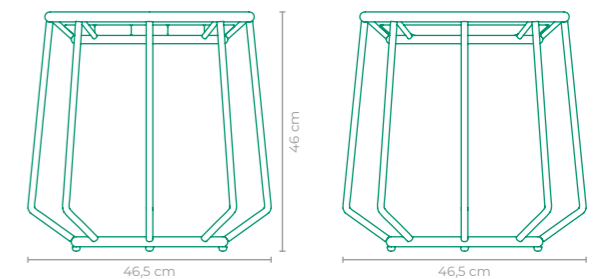

MESA LATERAL ACESSORIUM

COD: **MLAC21**
 ESTRUTURA:
 ALUMÍNIO
 ACABAMENTO CUSTOMIZÁVEL:
 ALUMÍNIO
 TAMANHO:
 L 40 cm x P 40 cm x A 40 cm

MESA LATERAL CARIOQUINHA

COD: **MLCQ01**
 ESTRUTURA:
 ALUMÍNIO E MADEIRA CUMARU
 ACABAMENTO CUSTOMIZÁVEL:
 ALUMÍNIO
 TAMANHO:
 L 40 cm x P 40 cm x A 46 cm

MESA LATERAL ACESSORIUM

COD: **MLAC03**
 ESTRUTURA:
 MADEIRA CUMARU
 TAMANHO:
 L 56 cm x P 56 cm x A 40 cm

MESA LATERAL CARIOQUINHA

COD: **MLCQ02**
 ESTRUTURA:
 ALUMÍNIO E MADEIRA CUMARU
 ACABAMENTO CUSTOMIZÁVEL:
 ALUMÍNIO
 TAMANHO:
 L 46,5 cm x P 46,5 cm x A 46 cm