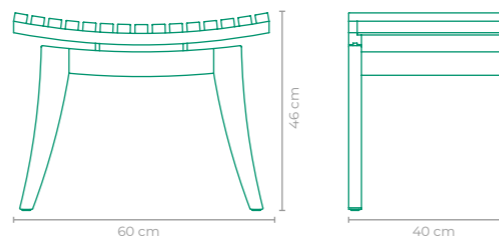

COD: **BLAA01**
 ESTRUTURA:
 ALUMÍNIO
 ACABAMENTO CUSTOMIZÁVEL:
 ALUMÍNIO E FIBRA SINTÉTICA
 TAMANHO:
 L 84 cm x P 50 cm x A 17 cm

BALANÇO BALNEÁRIO

DANILO VALE

COD.: **BLDV02**

ESTRUTURA:
ALUMÍNIO

ACABAMENTO CUSTOMIZÁVEL:
ALUMÍNIO, CORDA TRANÇADA E TAPEÇARIA

TAMANHO:
L 65 cm x P 58 cm x A 34 cm

BALANÇO MANGA

PEDRO HARUF

COD.: **BLPH01**

ESTRUTURA:
ALUMÍNIO

ACABAMENTO CUSTOMIZÁVEL:
ALUMÍNIO E FIBRA SINTÉTICA

TAMANHO:
L 73 cm x P 42 cm x A 143 cm

DEIXE O SOL ENTRAR

CATEGORIA

BANCOS

BANCO BALI

COD: **BABA01**
 ESTRUTURA:
 MADEIRA CUMARU E ALUMÍNIO
 ACABAMENTO CUSTOMIZÁVEL:
 FIBRA SINTÉTICA
 TAMANHO:
 L 60 cm P 40 cm x A 45 cm

BANCO BALI

COD: **BABA21**
 ESTRUTURA:
 MADEIRA CUMARU E ALUMÍNIO
 ACABAMENTO CUSTOMIZÁVEL:
 CORDA TRICOTADA
 TAMANHO:
 L 60 cm x P 40 cm x A 45 cm

BANCO BALI

COD: **BABA02**
 ESTRUTURA:
 MADEIRA CUMARU E ALUMÍNIO
 TAMANHO:
 L 60 cm x P 40 cm x A 46 cm

BANCO ISTAMBUL

COD: **BASTI2**
 ESTRUTURA:
 MADEIRA CUMARU
 TAMANHO:
 L 185 cm x P 40 cm x A 43 cm