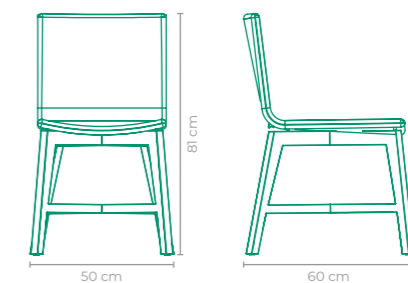

TAMANHO:
L 57 cm x P 71 cm x A 83 cm

CADEIRA WAP CADU SILVA

COD: CACS11

ESTRUTURA:
ALUMÍNIO

ACABAMENTO CUSTOMIZÁVEL:
ALUMÍNIO, FIBRA SINTÉTICA E TAPEÇARIA

COD: CACS21

ESTRUTURA:
ALUMÍNIO

ACABAMENTO CUSTOMIZÁVEL:
ALUMÍNIO, CORDA TRANÇADA E TAPEÇARIA

TAMANHO:
L 58 cm x P 60 cm x A 80 cm

CADEIRA WAP CADU SILVA

COD: CACS12

ESTRUTURA:
ALUMÍNIO

ACABAMENTO CUSTOMIZÁVEL:
ALUMÍNIO, FIBRA SINTÉTICA E TAPEÇARIA

TAMANHO:
L 58 cm x P 55 cm x A 64 cm

CADEIRA AIR CESARE ARÓSIO

COD: CACA01

ESTRUTURA:
ALUMÍNIO

ACABAMENTO CUSTOMIZÁVEL:
ALUMÍNIO E FIBRA SINTÉTICA

TAMANHO:
L 60 cm x P 63 cm x A 85 cm

CADEIRA NATURA CLAUDIA MAZZIERI

COD: CACM01

ESTRUTURA:
ALUMÍNIO E MADEIRA CUMARU

ACABAMENTO CUSTOMIZÁVEL:
FIBRA SINTÉTICA

TAMANHO:
L 50 cm x P 60 cm x A 81 cm

CADEIRA BALNEÁRIO

DANILO VALE

COD.: CADV01

ESTRUTURA:
ALUMÍNIO

ACABAMENTO CUSTOMIZÁVEL:
ALUMÍNIO, CORDA TRANÇADA E TAPEÇARIA

TAMANHO:
L 62 cm x P 60,5 cm x A 77,5 cm

CADEIRA SMART