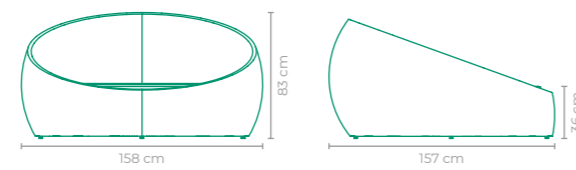

POLTRONA OSTRÁ

COD: POOS06
ESTRUTURA:
ALUMÍNIO
ACABAMENTO CUSTOMIZÁVEL:
FIBRA SINTÉTICA E TAPEÇARIA
TAMANHO:
L 158 cm x P 157 cm x A 83 cm