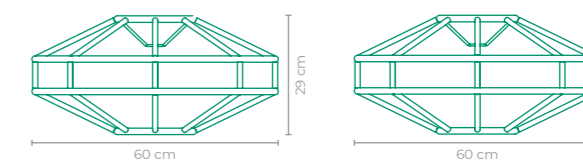

LUMINÁRIAS MIRIADE

COD.: **LULM16**

ESTRUTURA:
ALUMÍNIO

ACABAMENTO CUSTOMIZÁVEL:
ALUMÍNIO E CORDA TRANÇADA

TAMANHO:
L 60 cm x P 60 cm x A 29 cm