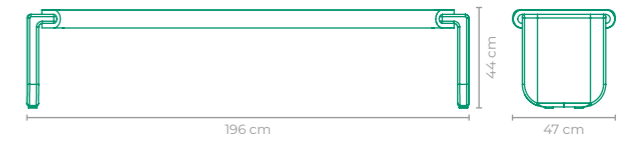

TAMANHO:
L 169 cm x P 49 cm x A 45 cm

BANCO GRILO
ILUDI

COD: **BAIL01**

ESTRUTURA:
ALUMÍNIO E MADEIRA CUMARU

ACABAMENTO CUSTOMIZÁVEL:
ALUMÍNIO E SLING FRANCÊS

TAMANHO:
L 135 cm x P 63 cm x A 78 cm

BANCO CAMPING
CLAUDIA MAZZIERI

COD: **BACM01**

ESTRUTURA:
ALUMÍNIO E MADEIRA CUMARU

ACABAMENTO CUSTOMIZÁVEL:
ALUMÍNIO

TAMANHO:
L 145 cm x P 50 cm x A 43 cm

BANCO KEMET
MARCIO SASSINE

COD: **BAMS01**

ESTRUTURA:
ALUMÍNIO

ACABAMENTO CUSTOMIZÁVEL:
ALUMÍNIO E COURO SOLETA HAVANA *ACABAMENTO ÚNICO

TAMANHO:
L 82 cm x P 44 cm x A 64 cm

BANCO LINEA
PAULO LOUZADA

COD: **BAPL01**
ESTRUTURA:
ALUMÍNIO E MADEIRA CUMARU
ACABAMENTO CUSTOMIZÁVEL:
ALUMÍNIO
TAMANHO:
L 62 cm x P 42 cm x A 54 cm

BANCO FAGO
RONALD SASSON

COD: **BARS01**
ESTRUTURA:
ALUMÍNIO E MADEIRA CUMARU
ACABAMENTO CUSTOMIZÁVEL:
FIBRA SINTÉTICA
TAMANHO:
L 196 cm x P 47 cm x A 44 cm

BANCO ANEL
PEDRO USECHE

COD: **BAPU03**
ESTRUTURA:
ALUMÍNIO
ACABAMENTO CUSTOMIZÁVEL:
ALUMÍNIO E CORDA TRICOTADA
TAMANHO:
L 55 cm x P 52 cm x A 56 cm