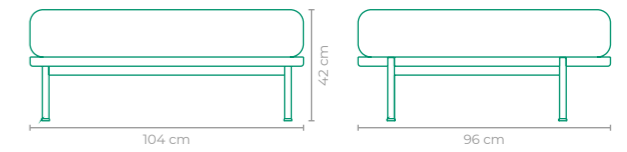

PUFF ALVARENGA
PEDRO HARUF

COD.: **PUPH01**

ESTRUTURA:
ALUMÍNIO E MADEIRA CUMARU

ACABAMENTO CUSTOMIZÁVEL:
ALUMÍNIO E TAPEÇARIA

TAMANHO:
L 104 cm x P 96 cm x A 42 cm