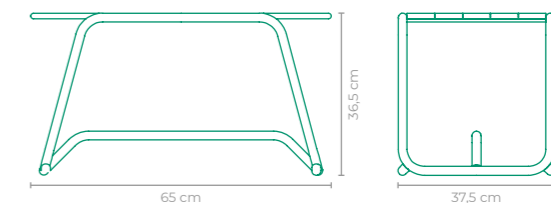

MESA LATERAL 5R

PEDRO USECHE

COD: **MLPU02**

ESTRUTURA:
ALUMÍNIO E MADEIRA CUMARU

ACABAMENTO CUSTOMIZÁVEL:
ALUMÍNIO

TAMANHO:
L 65 cm x P 37,5 cm x A 36,5 cm