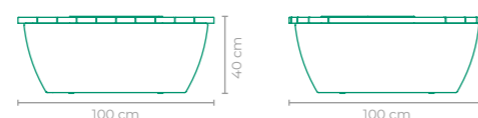

MESA DE CENTRO VALOS

COD: **MCVA02** | **MCVA03**

ESTRUTURA:
ALUMÍNIO E MADEIRA CUMARU *COOLER INCLUSO

ACABAMENTO CUSTOMIZÁVEL:
FIBRA SINTÉTICA

OPÇÕES DE TAMANHO:

MCVA02: L 100 cm x P 100 cm x A 40 cm

MCVA03: L 90 cm x P 90 cm x A 40 cm