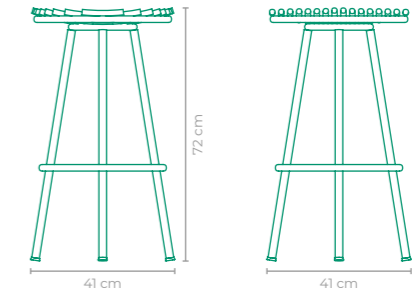

DEIXE O SOL ENTRAR

CATEGORIA

BANQUETAS

BANQUETA AYMORÉ

COD: **BFAY01**
 ESTRUTURA:
 ALUMÍNIO E MADEIRA CUMARU
 ACABAMENTO CUSTOMIZÁVEL:
 ALUMÍNIO E CORDA TRANÇADA
 TAMANHO:
 L 48 cm x P 48 cm x A 83,5 cm

BANQUETA ECHO

COD: **BFEC01**
 ESTRUTURA:
 ALUMÍNIO E MADEIRA CUMARU
 ACABAMENTO CUSTOMIZÁVEL:
 ALUMÍNIO
 TAMANHO:
 L 40 cm x P 49 cm x A 100 cm

BANQUETA ÔNIX

COD: **BFON08**
 ESTRUTURA:
 ALUMÍNIO E MADEIRA CUMARU
 ACABAMENTO CUSTOMIZÁVEL:
 ALUMÍNIO
 TAMANHO:
 L 54 cm x P 46 cm x A 72 cm

BANQUETA ÔNIX

COD: **BFON09**
 ESTRUTURA:
 ALUMÍNIO E MADEIRA CUMARU
 ACABAMENTO CUSTOMIZÁVEL:
 ALUMÍNIO
 TAMANHO:
 L 64 cm x P 51 cm x A 91 cm

BANQUETA ÔNIX

COD: **BFON11**
 ESTRUTURA:
 ALUMÍNIO
 ACABAMENTO CUSTOMIZÁVEL:
 ALUMÍNIO
 TAMANHO:
 L 41 cm x P 41 cm x A 72 cm

BANQUETA ÔNIX

COD: **BFON16**
 ESTRUTURA:
 ALUMÍNIO
 ACABAMENTO CUSTOMIZÁVEL:
 ALUMÍNIO E FIBRA SINTÉTICA
 TAMANHO:
 L 40 cm x P 49 cm x A 100 cm

BANQUETA ÔNIX

COD: BFON17
 ESTRUTURA:
 ALUMÍNIO E MADEIRA CUMARU
 ACABAMENTO CUSTOMIZÁVEL:
 ALUMÍNIO E FIBRA SINTÉTICA
 TAMANHO:
 L 51 cm x P 50 cm x A 100 cm