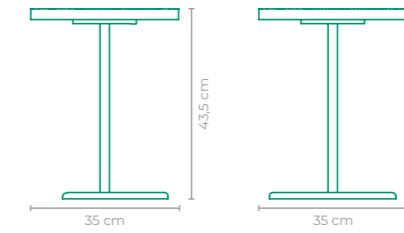

MESA LATERAL LUA

COD: **MLLU54 | MLLU55 | MLLU56**

ESTRUTURA:
ALUMÍNIO

ACABAMENTO CUSTOMIZÁVEL:
CORDA TRICOTADA

OPÇÕES DE TAMANHO:
MLLU54: L 60 cm x P 60 cm x A 30 cm
MLLU55: L 60 cm x P 60 cm x A 40 cm
MLLU56: L 60 cm x P 60 cm x A 50 cm

MESA LATERAL MIRELA

COD: **MLMI03**

ESTRUTURA:
ALUMÍNIO

ACABAMENTO CUSTOMIZÁVEL:
ALUMÍNIO

TAMANHO:
L 45 cm x P 45 cm x A 53 cm

MESA LATERAL MIRELA

COD.: **MLMI04**
 ESTRUTURA:
ALUMÍNIO E MADEIRA CUMARU
 ACABAMENTO CUSTOMIZÁVEL:
ALUMÍNIO
 TAMANHO:
 L 51 cm x P 51 cm x A 51 cm

MESA LATERAL MIRIADE

COD.: **OBMI12**
 ESTRUTURA:
ALUMÍNIO E MADEIRA CUMARU
 ACABAMENTO CUSTOMIZÁVEL:
ALUMÍNIO
 TAMANHO:
 L 35 cm x P 35 cm x A 43,5 cm

MESA LATERAL MIRIADE

COD.: **OBMI10**
 ESTRUTURA:
ALUMÍNIO E MADEIRA CUMARU
 ACABAMENTO CUSTOMIZÁVEL:
ALUMÍNIO
 TAMANHO:
 L 35 cm x P 35 cm x A 53,5 cm