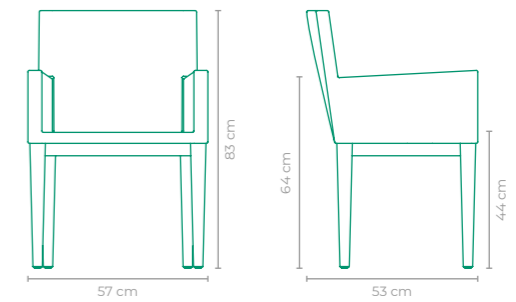

POLTRONA FARAH

COD: **POFA01**

ESTRUTURA:
ALUMÍNIO E MADEIRA CUMARU

ACABAMENTO CUSTOMIZÁVEL:
FIBRA SINTÉTICA

TAMANHO:
L 57 cm x P 53 cm x A 83 cm