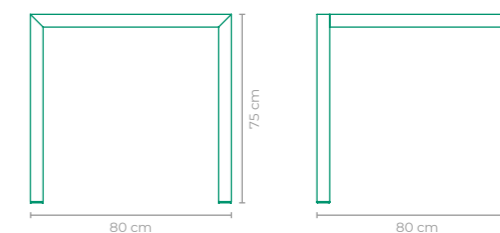

MESA OHANA

COD: **MAOH22 | MAOH23**
ESTRUTURA:
ALUMÍNIO
ACABAMENTO CUSTOMIZÁVEL:
ALUMÍNIO
OPÇÕES DE TAMANHO:
MAOH22: L 80 cm x P 80 cm x A 75 cm
MAOH23: L 100 cm x P 100 cm x A 75 cm