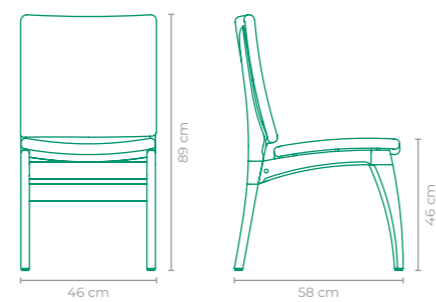

qubo

CADEIRA ABAPORU

COD.: **CAAB01**
 ESTRUTURA:
 ALUMÍNIO E MADEIRA CUMARU
 ACABAMENTO CUSTOMIZÁVEL:
 FIBRA SINTÉTICA
 TAMANHO:
 L 45 cm x P 61 cm x A 82 cm

CADEIRA APORUÊ

COD.: **CAAP02**
 ESTRUTURA:
 MADEIRA CUMARU E ALUMÍNIO
 ACABAMENTO CUSTOMIZÁVEL:
 SLING FRANCÊS E ALUMÍNIO
 TAMANHO:
 L 46 cm x P 63 cm x A 88 cm

CADEIRA DOBRÁVEL ACESSORIUM

COD.: **CAPLO2**
 ESTRUTURA:
 ALUMÍNIO
 ACABAMENTO CUSTOMIZÁVEL:
 ALUMÍNIO E SLING FRANCÊS
 TAMANHO:
 L 51 cm x P 54 cm x A 78 cm

CADEIRA APORUÊ

COD.: **CAAP03**
 ESTRUTURA:
 MADEIRA CUMARU E ALUMÍNIO
 ACABAMENTO CUSTOMIZÁVEL:
 FIBRA SINTÉTICA
 TAMANHO:
 L 53 cm x P 58 cm x A 89 cm

CADEIRA APORUÊ

COD.: **CAAP01**
 ESTRUTURA:
 MADEIRA CUMARU E ALUMÍNIO
 ACABAMENTO CUSTOMIZÁVEL:
 FIBRA SINTÉTICA
 TAMANHO:
 L 46 cm x P 58 cm x A 89 cm

CADEIRA APORUÊ

COD.: **CAAP04**
 ESTRUTURA:
 MADEIRA CUMARU E ALUMÍNIO
 ACABAMENTO CUSTOMIZÁVEL:
 SLING FRANCÊS E ALUMÍNIO
 TAMANHO:
 L 53 cm x P 63 cm x A 88 cm

CADEIRA APORUÊ

COD.: **CAAP55**
 ESTRUTURA:
 MADEIRA CUMARU E ALUMÍNIO
 ACABAMENTO CUSTOMIZÁVEL:
 FIBRA SINTÉTICA, CORDA TRANÇADA E TRICOTADA
 TAMANHO:
 L 46 cm x P 58 cm x A 89 cm

CADEIRA CARIOQUINHA

COD.: **CACQ01**
 ESTRUTURA:
 ALUMÍNIO E MADEIRA CUMARU
 ACABAMENTO CUSTOMIZÁVEL:
 ALUMÍNIO
 TAMANHO:
 L 50 cm x P 53 cm x A 84 cm