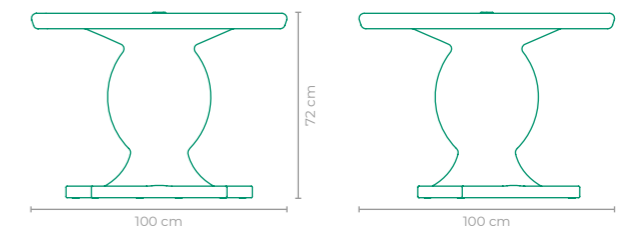

MASA ISTAMBUL

COD: **MASTI7**
 ESTRUTURA:
 MADEIRA CUMARU
 *MADEIRA CENTRAL PAGANAÇÃO VERTICAL
 *2 *TAMPO NÃO FORNECIDO, SUGESTÃO DE
 VIDRO OU PEDRA (75 cm x 90cm)
 COD: **MASTI9**
 ESTRUTURA:
 MADEIRA CUMARU
 *MADEIRA CENTRAL PAGANAÇÃO VERTICAL ESPECIAL
 *2 *TAMPO NÃO FORNECIDO, SUGESTÃO DE
 VIDRO OU PEDRA (75 cm x 90cm)
 TAMANHO:
 L 180 cm x P 90 cm x A 75 cm

MESA ISTAMBUL

COD: **MAST09**
 ESTRUTURA:
 MADEIRA CUMARU
 TAMANHO:
 L 200 cm x P 90 cm x A 75 cm

MESA LUA

COD: **MALU01**
 ESTRUTURA:
 ALUMÍNIO E MADEIRA CUMARU
 *TAMPO COM FURO CENTRAL
 *TAMPA DE MADEIRA INCLUSA
 ACABAMENTO CUSTOMIZÁVEL:
 FIBRA SINTÉTICA
 TAMANHO:
 L 100 cm x P 100 cm x A 72 cm