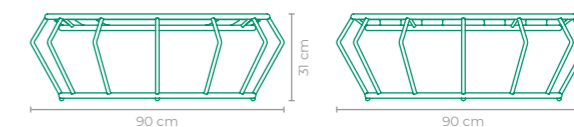

MESA DE CENTRO CARIOQUINHA

COD: **MCCQ01**

ESTRUTURA:
ALUMÍNIO E MADEIRA CUMARU

ACABAMENTO CUSTOMIZÁVEL:
ALUMÍNIO

TAMANHO:
L 90 cm x P 90 cm x A 31 cm