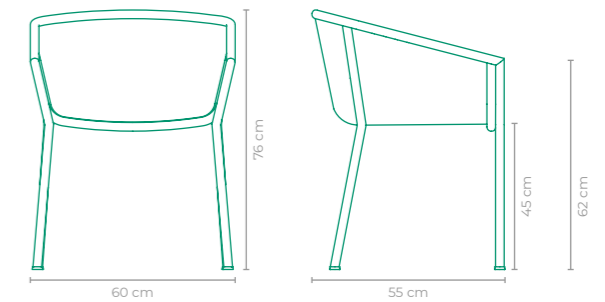

POLTRONA JOY

COD: POJO01
 ESTRUTURA: ALUMÍNIO
 ACABAMENTO CUSTOMIZÁVEL: ALUMÍNIO, CORDA TRICOTADA E TAPEÇARIA
 TAMANHO: L 80 cm x P 76 cm x A 63 cm

POLTRONA MAR

COD: POAR01
 ESTRUTURA: MADEIRA CUMARU E ALUMÍNIO
 ACABAMENTO CUSTOMIZÁVEL: FITA NÁUTICA E ALUMÍNIO
 TAMANHO: L 58 cm x P 65 cm x A 86 cm

POLTRONA KAREKLA

COD: POKR51
 ESTRUTURA: MADEIRA CUMARU E ALUMÍNIO
 ACABAMENTO CUSTOMIZÁVEL: ALUMÍNIO E CORDA TRANÇADA
 TAMANHO: L 56 cm x P 56 cm x A 82 cm

POLTRONA MAR

COD: POAR02
 ESTRUTURA: MADEIRA CUMARU E ALUMÍNIO
 ACABAMENTO CUSTOMIZÁVEL: SLING FRANCÊS E ALUMÍNIO
 TAMANHO: L 58 cm x P 64 cm x A 82 cm

POLTRONA MAR

COD: **POAR03**
 ESTRUTURA:
 MADEIRA CUMARU E ALUMÍNIO
 ACABAMENTO CUSTOMIZÁVEL:
 SLING FRANCÊS E ALUMÍNIO
 TAMANHO:
 L 58 cm x P 66 cm x A 88 cm

POLTRONA MIRELA

COD: **POMI02**
 ESTRUTURA:
 ALUMÍNIO
 ACABAMENTO CUSTOMIZÁVEL:
 ALUMÍNIO E CORDA TRICOTADA
 TAMANHO:
 L 60 cm x P 55 cm x A 76 cm