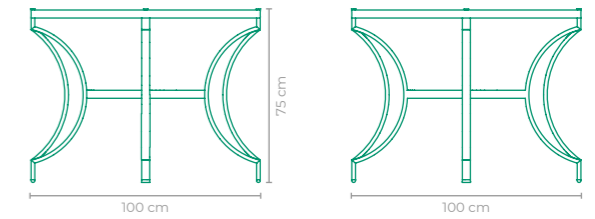

GARDEN ACESSORIUM

COD: **GAAC02**
 ESTRUTURA:
 ALUMÍNIO E MADEIRA CUMARU
 ACABAMENTO CUSTOMIZÁVEL:
 ALUMÍNIO
 TAMANHO:
 L 43 cm x P 43 cm

GARDEN LINEA PAULO LOUZADA

COD: **GAPLO1**
 ESTRUTURA:
 MADEIRA CUMARU E ALUMÍNIO
 ACABAMENTO CUSTOMIZÁVEL:
 ALUMÍNIO
 TAMANHO:
 L 38 cm x P 38 cm x A 44,5 cm

DEIXE O SOL ENTRAR

CATEGORIA

MESAS

Mac

qubo

MESA ABAPORU

COD.: MAAB01
 ESTRUTURA:
 MADEIRA CUMARU
 *TAMPO NÃO FORNECIDO,
 SUGESTÃO DE VIDRO OU PEDRA (140 cm)
 TAMANHO:
 L 120 cm x P 120 cm x A 73 cm

MESA EROS

COD.: MAER01
 ESTRUTURA:
 ALUMÍNIO E MADEIRA CUMARU
 *TAMPO NÃO FORNECIDO,
 SUGESTÃO DE VIDRO OU PEDRA (120 cm)
 ACABAMENTO CUSTOMIZÁVEL:
 ALUMÍNIO
 TAMANHO:
 L 100 cm x P 100 cm x A 75 cm

MESA APORUÊ

COD.: MAAP01
 ESTRUTURA:
 MADEIRA CUMARU
 *TAMPO NÃO FORNECIDO,
 SUGESTÃO DE VIDRO OU PEDRA (220 x 155 cm)
 TAMANHO:
 L 182 cm x P 90 cm x A 74 cm