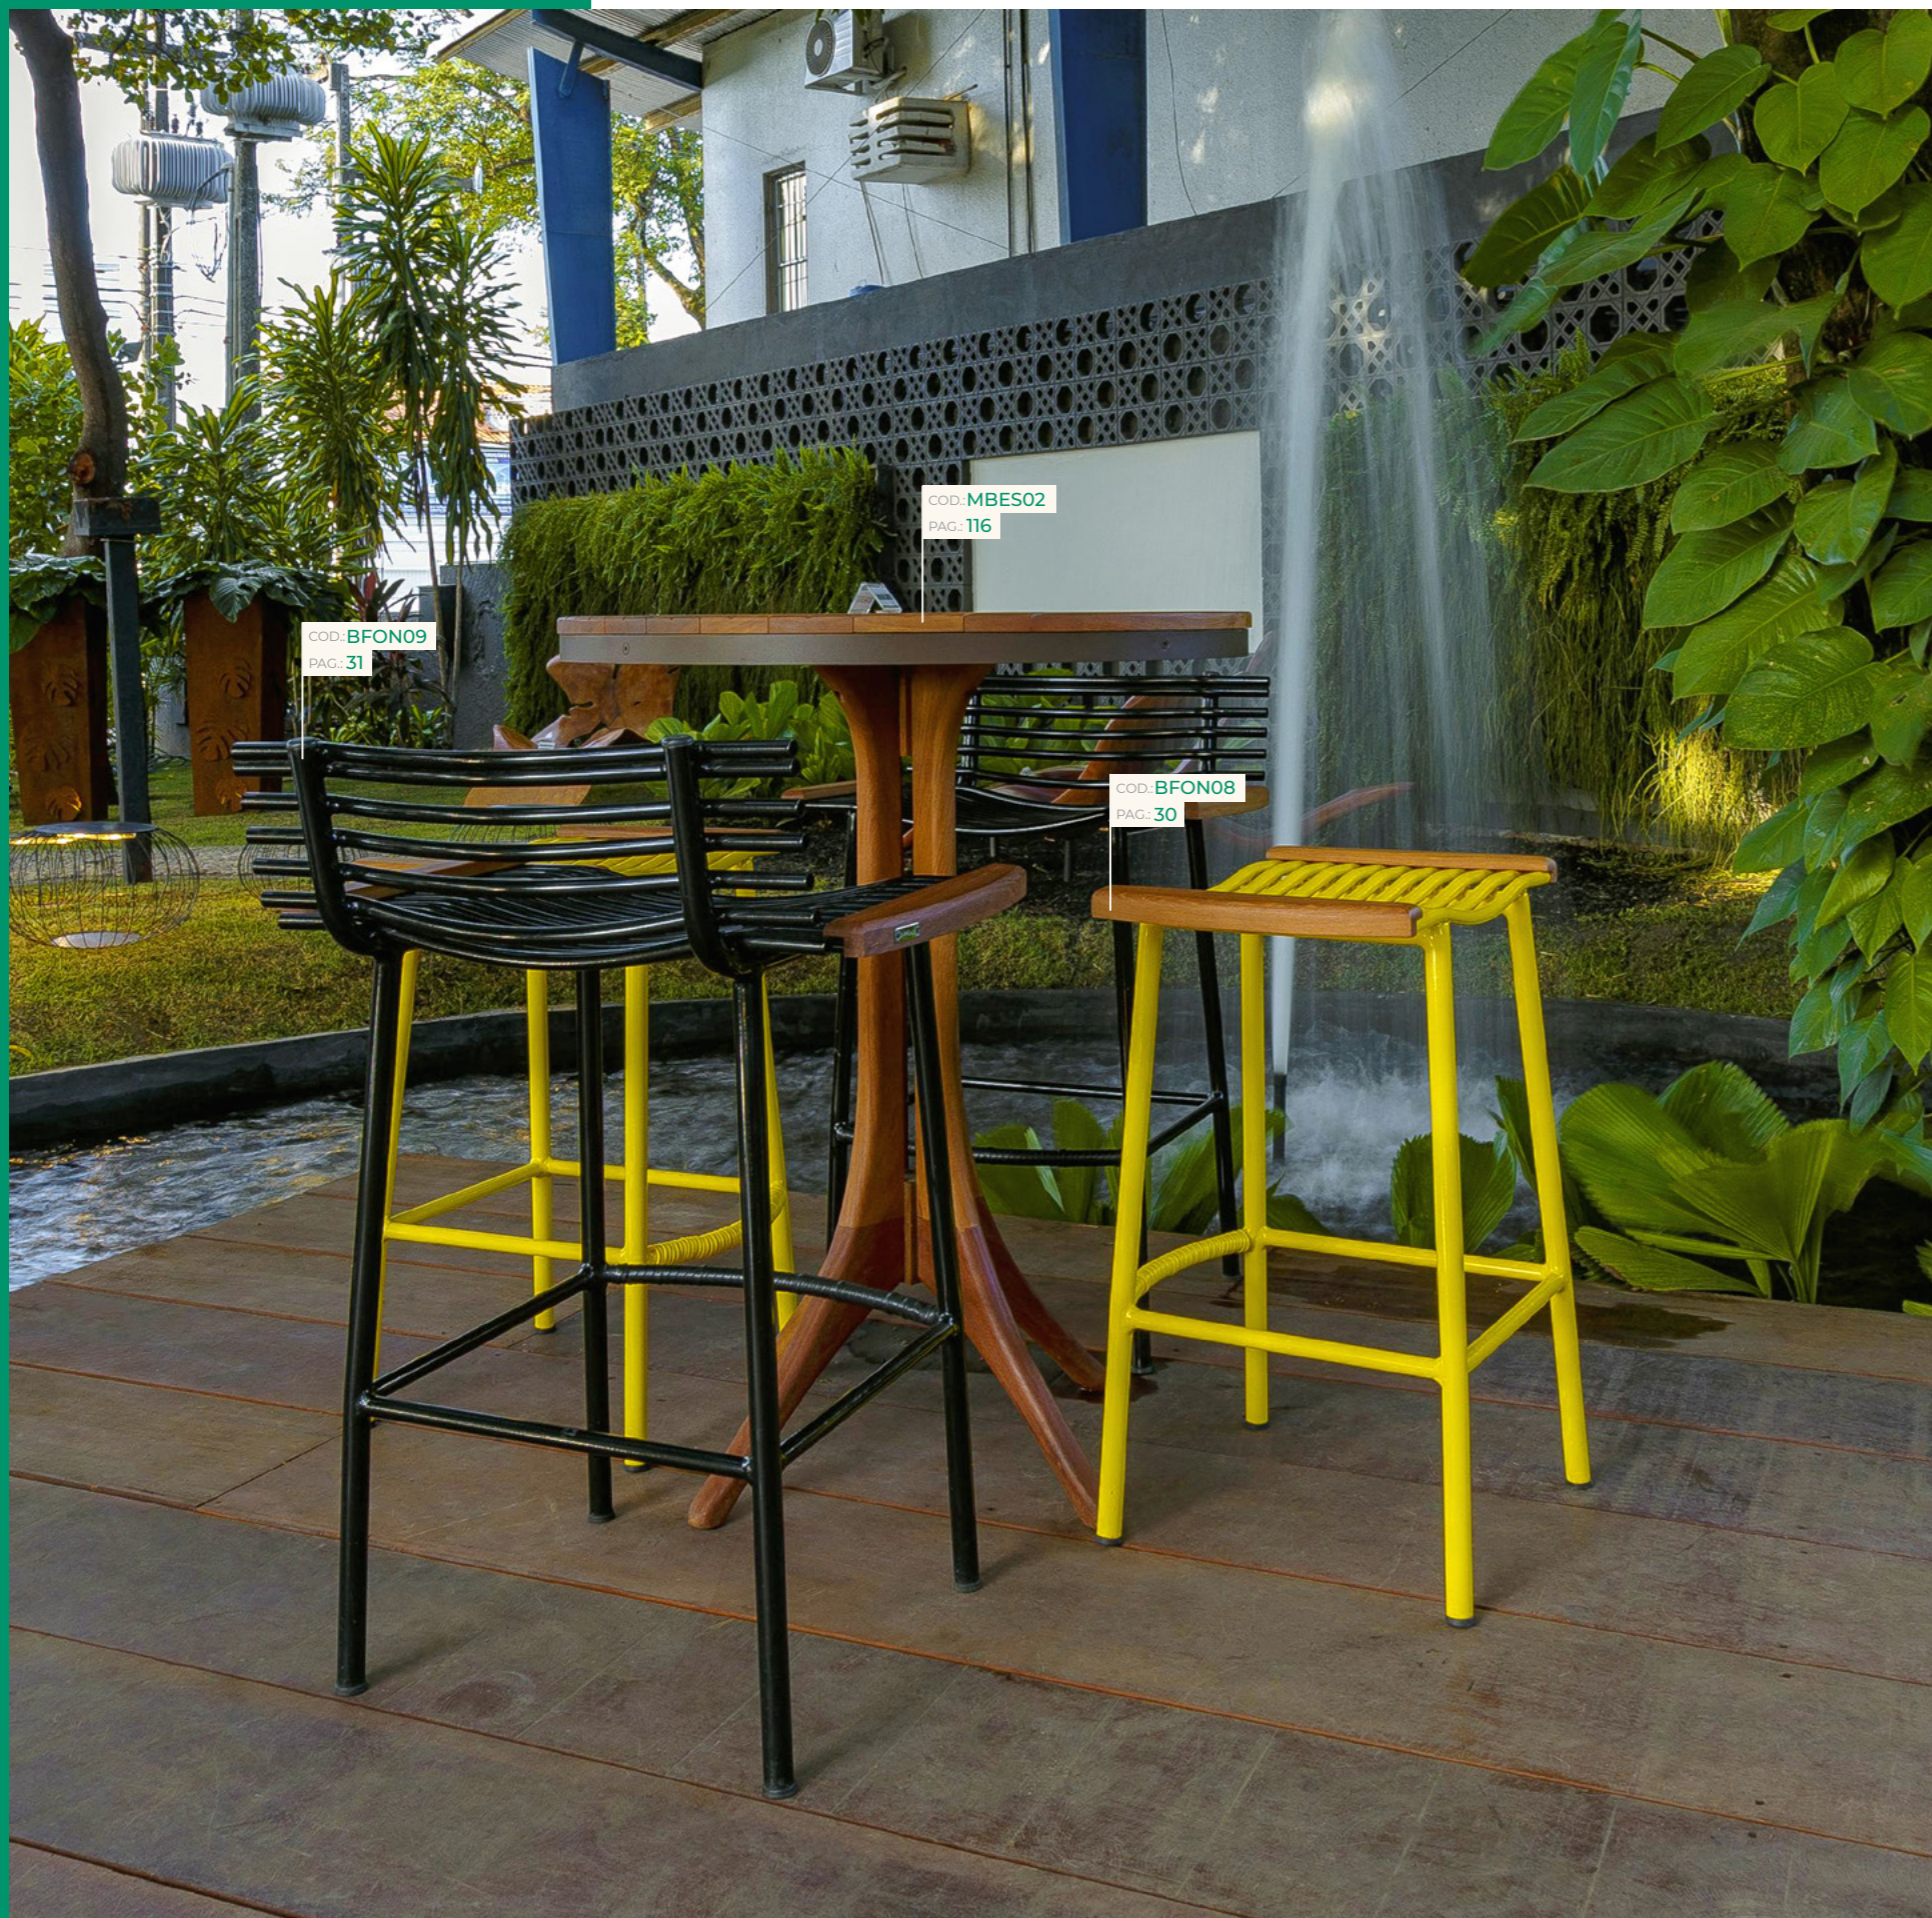

DANILO VALE

COD.: **MADV01**

ESTRUTURA:
ALUMÍNIO E MADEIRA CUMARU

ACABAMENTO CUSTOMIZÁVEL:
ALUMÍNIO

TAMANHO:
L 130 cm x P 130 cm x A 74 cm

DEIXE O SOL ENTRAR

CATEGORIA

MESAS BISTROT