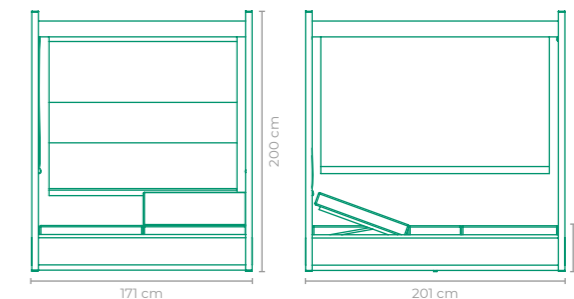

DAYBED ZEN

COD: **CMZE04**
ESTRUTURA:
ALUMÍNIO
*04 ARTICULAÇÕES *DESMONTÁVEL *COM DOSSEL
ACABAMENTO CUSTOMIZÁVEL:
ALUMÍNIO E TAPEÇARIA
TAMANHO:
L 171 cm x P 201 cm x A 200 cm