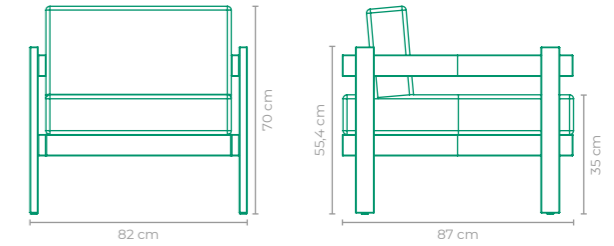

POLTRONA LAGUNA PEPÊ LIMA

COD: **POLG01**
ESTRUTURA:
MADEIRA CUMARU
ACABAMENTO CUSTOMIZÁVEL:
TAPEÇARIA
TAMANHO:
L 82 cm x P 87 cm x A 70 cm