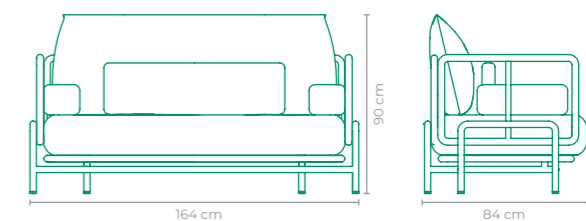

SOFÁ BOTERO

CADU SILVA

COD.: **SOC502**

ESTRUTURA:
ALUMÍNIO

ACABAMENTO CUSTOMIZÁVEL:
ALUMÍNIO, FIBRA SINTÉTICA E TAPEÇARIA

TAMANHO:
L 164 cm x P 84 cm x A 90 cm