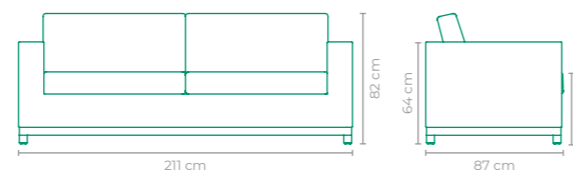

SOFÁ ATUPIS

COD.: **SOAT02**

ESTRUTURA:
ALUMÍNIO E MADEIRA CUMARU

ACABAMENTO CUSTOMIZÁVEL:
FIBRA SINTÉTICA E TAPEÇARIA

TAMANHO:
L 211 cm x P 87 cm x A 82 cm