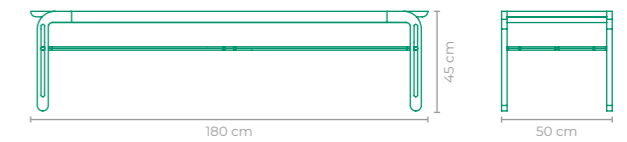

BANCO MECA

COD: **BAMC01**
 ESTRUTURA:
 ALUMÍNIO E MADEIRA CUMARU
 ACABAMENTO CUSTOMIZÁVEL:
 ALUMÍNIO *TAPEÇARIA OPCIONAL
 TAMANHO:
 L 299 cm x P 46 cm x A 43 cm

BANCO MITANE

COD: **BAMN01**
 ESTRUTURA:
 MADEIRA CUMARU E ALUMÍNIO
 ACABAMENTO CUSTOMIZÁVEL:
 ALUMÍNIO
 TAMANHO:
 L 180 cm x P 64 cm x A 41 cm

BANCO OHANA

COD: **BAOH04**
 ESTRUTURA:
 ALUMÍNIO E MADEIRA CUMARU
 ACABAMENTO CUSTOMIZÁVEL:
 ALUMÍNIO
 TAMANHO:
 L 185 cm x P 40 cm x A 45 cm

BANCO OHANA

COD: **BAOH24**
 ESTRUTURA:
 ALUMÍNIO
 ACABAMENTO CUSTOMIZÁVEL:
 ALUMÍNIO
 TAMANHO:
 L 185 cm x P 40 cm x A 45 cm

BANCO LONGO

PEDRO USECHE

COD: **BAPU01**
 ESTRUTURA:
 MADEIRA CUMARU
 TAMANHO:
 L 252 cm x P 51 cm x A 35 cm

BANCO KIKO

PEDRO USECHE

COD: **BAPU05**
 ESTRUTURA:
 ALUMÍNIO
 ACABAMENTO CUSTOMIZÁVEL:
 ALUMÍNIO E CORDA TRANÇADA
 TAMANHO:
 L 46,5 cm x P 46,5 cm x A 47 cm

BANCO MATISSE

ÁLE ALVARENGA

COD: **BAAA01**
 ESTRUTURA:
 ALUMÍNIO E MADEIRA CUMARU
 ACABAMENTO CUSTOMIZÁVEL:
 ALUMÍNIO
 TAMANHO:
 L 180 cm x P 50 cm x A 45 cm

BANCO LOOP

BRUNNO JAHARA

COD: **BABH01**
 ESTRUTURA:
 ALUMÍNIO *TAPEÇARIA OPCIONAL
 ACABAMENTO CUSTOMIZÁVEL:
 ALUMÍNIO
 TAMANHO:
 L 197 cm x P 42 cm x A 44 cm