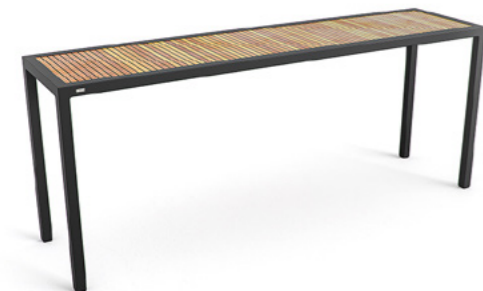

APARADOR OHANA

COD.: **APOH03**
ESTRUTURA:
ALUMÍNIO E MADEIRA CUMARU
ACABAMENTO CUSTOMIZÁVEL:
ALUMÍNIO
TAMANHO:
L 200 cm x P 50 cm x A 80 cm