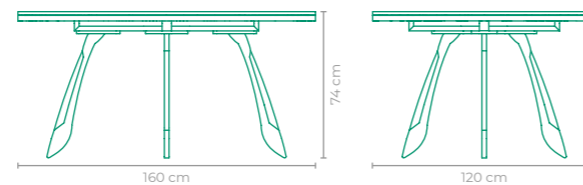

ESTRUTURA:
MADEIRA CUMARU E ALUMÍNIO *TAMPO CENTRAL NÃO FORNECIDO, SUGESTÃO DE VIDRO OU PEDRA

ACABAMENTO CUSTOMIZÁVEL:
ALUMÍNIO

OPÇÕES DE TAMANHO:
MAOD11: L 140 cm x P 140 cm x A 74 cm *TAMPO 66,5 cm
MAOD12: L 160 cm x P 160 cm x A 74 cm *TAMPO 76,5 cm
MAOD13: L 180 cm x P 180 cm x A 74 cm *TAMPO 86,5 cm
MAOD14: L 200 cm x P 200 cm x A 74 cm *TAMPO 96,5 cm
MAOD15: L 200 cm x P 200 cm x A 74 cm *TAMPO 116,5 cm

MESA MIRELA

COD: **MAMIO3**

ESTRUTURA:
ALUMÍNIO

*TAMPO NÃO FORNECIDO,
SUGESTÃO DE VIDRO OU PEDRA (260 x 100 cm)

ACABAMENTO CUSTOMIZÁVEL:
ALUMÍNIO

TAMANHO:
L 190 cm x P 60 cm x A 73 cm

MESA ONDA

COD: **MAOD16** | **MAOD17**

ESTRUTURA:
ALUMÍNIO E MADEIRA CUMARU

ACABAMENTO CUSTOMIZÁVEL:
ALUMÍNIO

TAMANHO:
MAOD16: L 160 cm x P 120 cm x A 74 cm
MAOD17: L 180 cm x P 120 cm x A 74 cm

MESA MIRELA

COD: **MAMIO4**

ESTRUTURA:
ALUMÍNIO

*TAMPO NÃO FORNECIDO,
SUGESTÃO DE VIDRO OU PEDRA (120 cm)