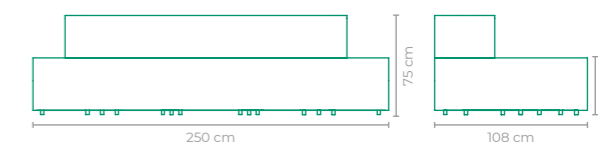

SOCF07: L 190 cm x P 92 cm x A 67 cm

SOFÁ CRAFT

COD: **SOCF50**

ESTRUTURA:
ALUMÍNIO

ACABAMENTO CUSTOMIZÁVEL:
TAPEÇARIA

TAMANHO:
L 250 cm x P 108 cm x A 75 cm

SOFÁ GUARANI

COD.: **SOGR01**