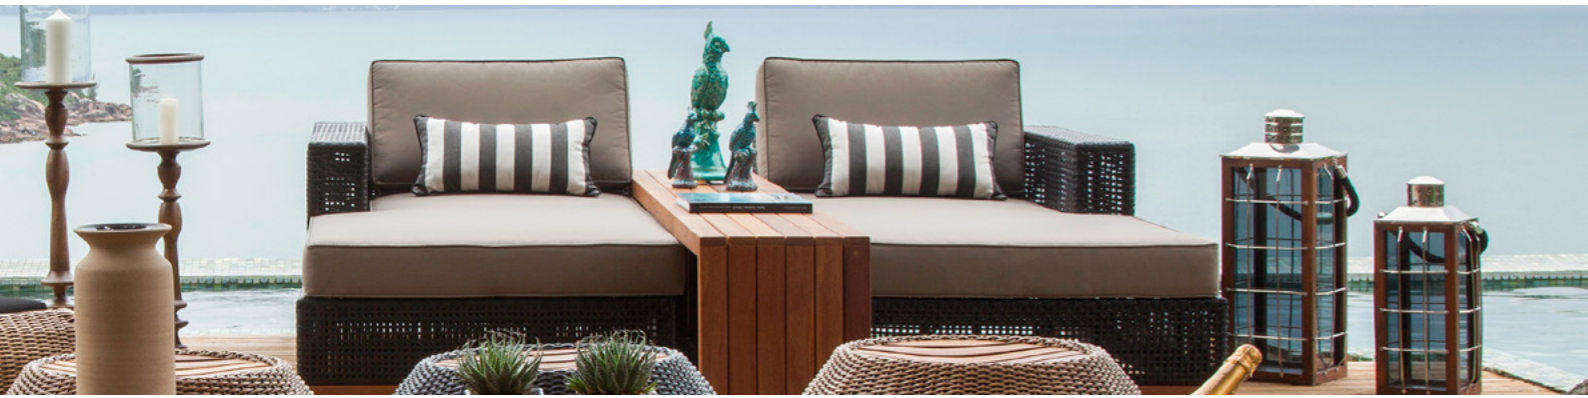

ACABAMENTO COSTUMIZÁVEL
SLING FRANCÊS

ACABAMENTO COSTUMIZÁVEL
ESPUMA

As estofarias Mac são minuciosamente selecionadas para que o usuário desfrute do maior conforto possível.

ACABAMENTO COSTUMIZÁVEL
TECIDO ITALIANO