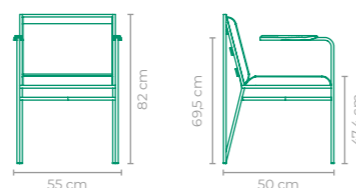

CADEIRA GRILO

ILUDI

COD.: CAILO1

ESTRUTURA:
ALUMÍNIO E MADEIRA CUMARU

ACABAMENTO CUSTOMIZÁVEL:
ALUMÍNIO E SLING FRANCÊS

TAMANHO:
L 45 cm x P 79 cm x A 82 cm

CADEIRA PARALELO

OQ DA CASA

TAMANHO:
L 55 cm x P 50 cm x A 82 cm

CADEIRA HIATO

OQ DA CASA

COD.: CAOQ02

ESTRUTURA:
ALUMÍNIO *UTILIZAR EM ÁREAS COBERTAS

ACABAMENTO CUSTOMIZÁVEL:
ALUMÍNIO E TAPEÇARIA

TAMANHO:
L 52 cm x P 59 cm x A 80 cm

CADEIRA ODAIR SILVA