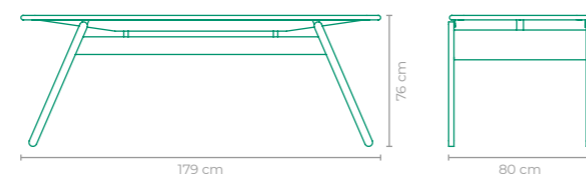

MESA "X" PEDRO USECHE

COD: **MAPU01**
 ESTRUTURA:
 ALUMÍNIO E MADEIRA CUMARU
 ACABAMENTO CUSTOMIZÁVEL:
 ALUMÍNIO
 TAMANHO:
 L 80 cm x P 80 cm x A 74 cm

MESA SLIN

COD: **MASL21**
 ESTRUTURA:
 ALUMÍNIO
 *TAMPO NÃO FORNECIDO,
 SUGESTÃO DE VIDRO OU PEDRA (120 cm)
 ACABAMENTO CUSTOMIZÁVEL:
 ALUMÍNIO
 TAMANHO:
 L 104 cm x P 104 cm x A 70 cm

MESA INEX PEDRO USECHE

COD: **MAPU02**
 ESTRUTURA:
 MADEIRA CUMARU E ALUMÍNIO
 ACABAMENTO CUSTOMIZÁVEL:
 ALUMÍNIO
 TAMANHO:
 L 179 cm x P 80 cm x A 76 cm

MESA SLIN

COD: **MASL01**
 ESTRUTURA:
 ALUMÍNIO *TAMPO COM FURO CENTAL OPCIONAL
 ACABAMENTO CUSTOMIZÁVEL:
 ALUMÍNIO
 TAMANHO:
 L 120 cm x P 120 cm x A 70 cm