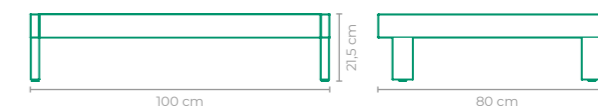

ACABAMENTO CUSTOMIZÁVEL:
ALUMÍNIO

TAMANHO:
L 150 cm x P 70 cm x A 35,5 cm

MESA DE CENTRO LAGUNA PEPÉ LIMA

COD: **MCLG01**

ESTRUTURA:
MADEIRA CUMARU

TAMANHO:
L 100 cm x P 80 cm x A 21,5 cm

MESA DE CENTRO FARELLO