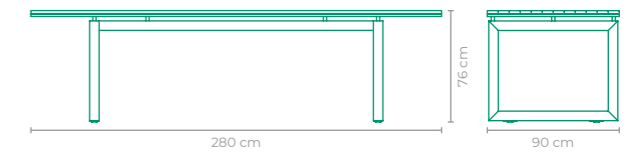

MESA ESTARVIM

COD.: **MAES01**
 ESTRUTURA:
MADEIRA CUMARU
 *TAMPO NÃO FORNECIDO,
 SUGESTÃO DE VIDRO OU PEDRA (100 cm)
 TAMANHO:
 L 64 cm x P 64 cm x A 75 cm

MESA ESTARVIM

COD.: **MAES04**
 ESTRUTURA:
MADEIRA CUMARU E ALUMÍNIO
 ACABAMENTO CUSTOMIZÁVEL:
ALUMÍNIO
 TAMANHO:
 L 100 cm x P 100 cm x A 75 cm

MESA FARAH

COD.: **MAFA01 | MAFA07**
 ESTRUTURA:
MADEIRA CUMARU E ALUMÍNIO
 OPÇÕES DE TAMANHO:
MAFA01: L 280 cm x P 90 cm x A 76 cm
MAFA07: L 300 cm x P 90 cm x A 76 cm

MESA FARAH

COD.: **MAFA06**
 ESTRUTURA:
ALUMÍNIO E MADEIRA CUMARU
 ACABAMENTO CUSTOMIZÁVEL:
ALUMÍNIO
 TAMANHO:
 L 400 cm x P 100 cm x A 74 cm