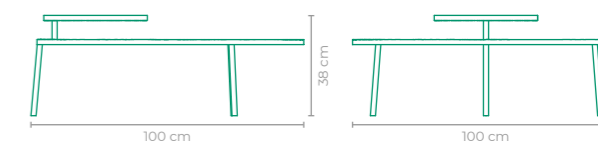

MESA DE CENTRO PARALELO OQ DA CASA

COD: **MCOQ01**

ESTRUTURA:
ALUMÍNIO E MADEIRA CUMARU *SUPORTE ROTATIVO

ACABAMENTO CUSTOMIZÁVEL:
ALUMÍNIO

TAMANHO:
L 100 cm x P 100 cm x A 38 cm