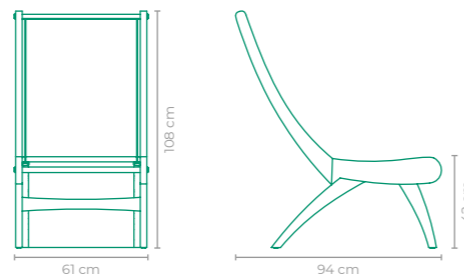

POLTRONA CARIOQUINHA

COD.: **POCQ01**
 ESTRUTURA:
 ALUMÍNIO
 ACABAMENTO CUSTOMIZÁVEL:
 ALUMÍNIO E TAPEÇARIA
 TAMANHO:
 L 76 cm x P 59 cm x A 60 cm

POLTRONA CLADOS

COD: **POCL01**ESTRUTURA:
ALUMÍNIOACABAMENTO CUSTOMIZÁVEL:
ALUMÍNIO, CORDA TRICOTADA,
CORDA TRANÇADA E TAPEÇARIACOD: **POCL02**ESTRUTURA:
ALUMÍNIOACABAMENTO CUSTOMIZÁVEL:
ALUMÍNIO, CORDA TRANÇADA E TAPEÇARIATAMANHO:
L 79 cm x P 82 cm x A 70 cm

POLTRONA CECIN

COD: **POCE06**ESTRUTURA:
ALUMÍNIO E MADEIRA CUMARUACABAMENTO CUSTOMIZÁVEL:
FIBRA SINTÉTICATAMANHO:
L 60 cm x P 84,5 cm x A 72 cm

POLTRONA KASHIMIR

COD: **POKA03**ESTRUTURA:
MADEIRA CUMARU E ALUMÍNIOACABAMENTO CUSTOMIZÁVEL:
SLING FRANCÊS E ALUMÍNIOTAMANHO:
L 61 cm x P 94 cm x A 108 cm