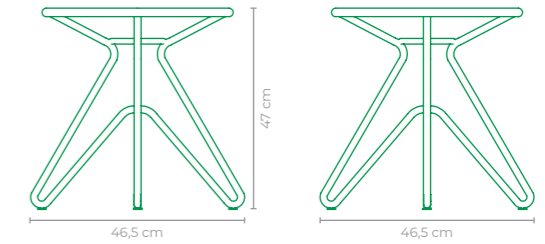

BANCO LONGO

PEDRO USECHE

COD: **BAPU01**
 ESTRUTURA:
 MADEIRA CUMARU
 TAMANHO:
 L 252 cm x P 51 cm x A 35 cm

BANCO KIKO

PEDRO USECHE

COD: **BAPU05**
 ESTRUTURA:
 ALUMÍNIO
 ACABAMENTO CUSTOMIZÁVEL:
 ALUMÍNIO E CORDA TRANÇADA
 TAMANHO:
 L 46,5 cm x P 46,5 cm x A 47 cm