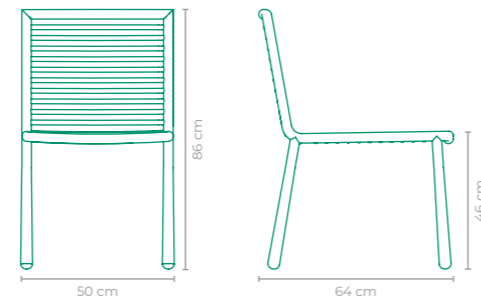

TAMANHO:
L 45 cm x P 52 cm x A 84 cm

BANQUETA BALNEÁRIO

DANILO VALE

COD.: **BFDV01**

ESTRUTURA:
ALUMÍNIO E MADEIRA CUMARU

ACABAMENTO CUSTOMIZÁVEL:
ALUMÍNIO E CORDA TRANÇADA

TAMANHO:
L 56,5 cm x P 56 cm x A 98 cm

CADEIRA AYMORÉ

COD.: **CAAY01**
 ESTRUTURA:
 ALUMÍNIO E MADEIRA CUMARU
 ACABAMENTO CUSTOMIZÁVEL:
 ALUMÍNIO E CORDA TRANÇADA
 TAMANHO:
 L 51 cm x P 51 cm x A 77 cm

CADEIRA FARAH

COD.: **CAFA01**
 ESTRUTURA:
 ALUMÍNIO E MADEIRA CUMARU
 ACABAMENTO CUSTOMIZÁVEL:
 FIBRA SINTÉTICA
 TAMANHO:
 L 44 cm x P 52 cm x A 83 cm

CADEIRA ISTAMBUL

COD: **CAST01**
 ESTRUTURA:
 ALUMÍNIO E MADEIRA CUMARU
 ACABAMENTO CUSTOMIZÁVEL:
 FIBRA SINTÉTICA
 TAMANHO:
 L 47 cm x P 60 cm x A 85 cm

CADEIRA MOÇA

COD: **CAOC03**
 ESTRUTURA:
 ALUMÍNIO E MADEIRA CUMARU
 ACABAMENTO CUSTOMIZÁVEL:
 ALUMÍNIO *TAPEÇARIA E CORDA TRANÇADA OPCIONAL
 TAMANHO:
 L 55 cm x P 65 cm x A 86 cm

CADEIRA MOÇA

COD: **CAOC01**
 ESTRUTURA:
 ALUMÍNIO E MADEIRA CUMARU
 ACABAMENTO CUSTOMIZÁVEL:
 ALUMÍNIO *TAPEÇARIA E CORDA TRANÇADA OPCIONAL
 TAMANHO:
 L 50 cm x P 64 cm x A 86 cm

CADEIRA ÔNIX

COD: **CAON21**
 ESTRUTURA:
 ALUMÍNIO
 ACABAMENTO CUSTOMIZÁVEL:
 ALUMÍNIO, FIBRA SINTÉTICA E TAPEÇARIA
 TAMANHO:
 L 48 cm x P 54 cm x A 86 cm