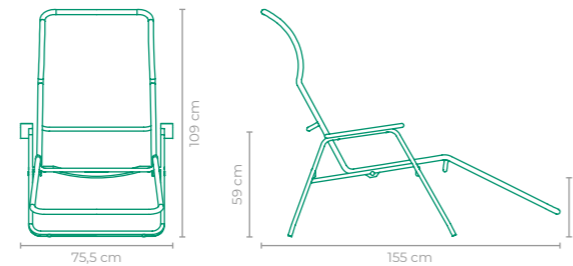

CHAISE "2P"

PEDRO USECHE

COD.: **CLPU01**

ESTRUTURA:
ALUMÍNIO E MADEIRA CUMARU

ACABAMENTO CUSTOMIZÁVEL:
ALUMÍNIO E CORDA TRICOTADA

TAMANHO:
L 75,5 cm x P 155 cm x A 109 cm

CHAISE ONDA

PEDRO USECHE