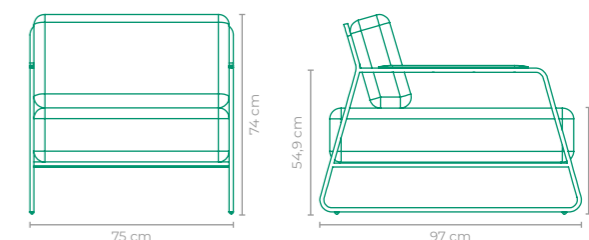

COD: **POBN01**
ESTRUTURA:
INÓX E MADEIRA CUMARU
ACABAMENTO CUSTOMIZÁVEL:
INÓX E TAPEÇARIA
TAMANHO:
L 75 cm x P 97 cm x A 74 cm