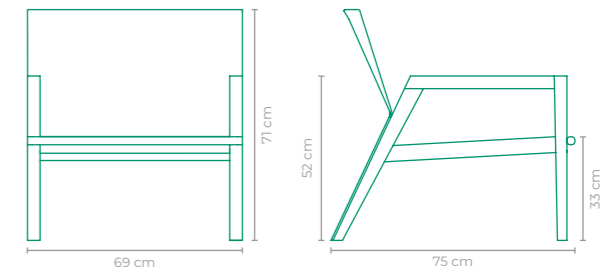

POLTRONA ISTAMBUL

COD: POST04
 ESTRUTURA: MADEIRA CUMARU E ALUMÍNIO
 ACABAMENTO CUSTOMIZÁVEL: SLING FRANCÊS, CORDA TRANÇADA E CORDA TRICOTADA
 TAMANHO: L 90 cm x P 80 cm x A 75 cm

POLTRONA KAREKLA

COD: POKR02
 ESTRUTURA: MADEIRA CUMARU E ALUMÍNIO
 ACABAMENTO CUSTOMIZÁVEL: ALUMÍNIO E CORDA TRICOTADA
 TAMANHO: L 69 cm x P 75 cm x A 71 cm