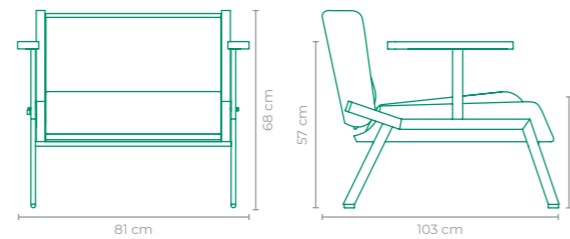

COD: **POCR01**

ESTRUTURA:
MADEIRA CUMARU E ALUMÍNIO

ACABAMENTO CUSTOMIZÁVEL:
ALUMÍNIO, CORDA TRICOTADA E TAPEÇARIA

TAMANHO:
L 81 cm x P 103 cm x A 68 cm