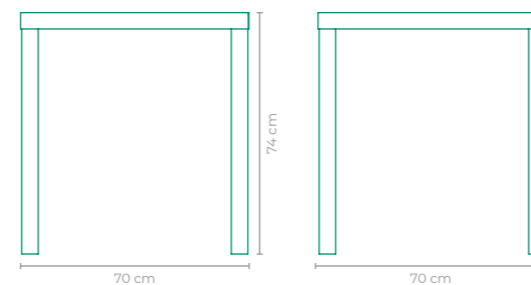

COD.: MACH01
ESTRUTURA:
ALUMÍNIO
ACABAMENTO CUSTOMIZÁVEL:
ALUMÍNIO
TAMANHO:
L 70 cm x P 70 cm x A 74 cm