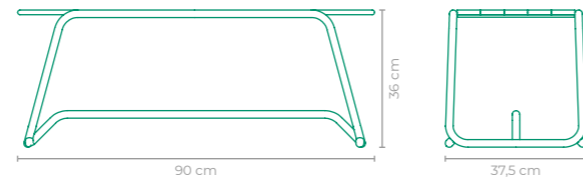

MESA LATERAL 5R/L
PEDRO USECHE

COD.: **MLPU05**

ESTRUTURA:
ALUMÍNIO E MADEIRA CUMARU

ACABAMENTO CUSTOMIZÁVEL:
ALUMÍNIO

TAMANHO:
L 90 cm x P 37,5 cm x A 36 cm