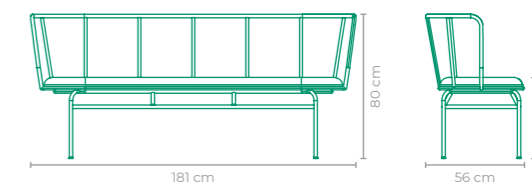

ACABAMENTO CUSTOMIZÁVEL:
ALUMÍNIO, CORDA TRANÇADA E TAPEÇARIA

TAMANHO:
L 181 cm x P 56 cm x A 80 cm

SOFÁ VOLPI

COD.: **SOVO02**

ESTRUTURA:
ALUMÍNIO

ACABAMENTO CUSTOMIZÁVEL:
ALUMÍNIO, FIBRA SINTÉTICA E TAPEÇARIA