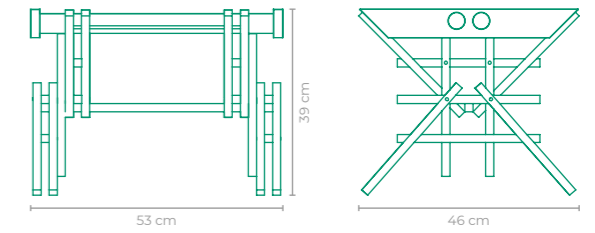

MESA LATERAL LINEA PAULO LOUZADA

COD.: **MLPL01**
ESTRUTURA:
MADEIRA CUMARU E ALUMÍNIO
ACABAMENTO CUSTOMIZÁVEL:
ALUMÍNIO
TAMANHO:
L 53 cm x P 46 cm x A 39 cm