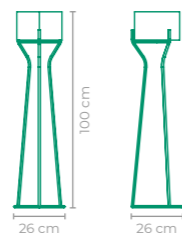

TAMANHO:
L 50 cm x P 50 cm x A 32 cm

LUMINÁRIAS MIRIADE

COD.: **LULM19**

ESTRUTURA:
ALUMÍNIO

ACABAMENTO CUSTOMIZÁVEL:
ALUMÍNIO E CORDA TRANÇADA

TAMANHO:
L 71 cm x P 71 cm x A 66 cm

FLOREIRA FRIDA ÁLE ALVARENGA

COD.: **FLAA01**

ESTRUTURA:
ALUMÍNIO

*CACHEPO ALUMÍNIO INCLUSO
*PLANTAS MERAMENTE ILUSTRATIVAS

ACABAMENTO CUSTOMIZÁVEL:
ALUMÍNIO

TAMANHO:
L 26 cm x P 26 cm x A 100 cm

FLOREIRA FRIDA ÁLE ALVARENGA

COD.: **FLAA02**