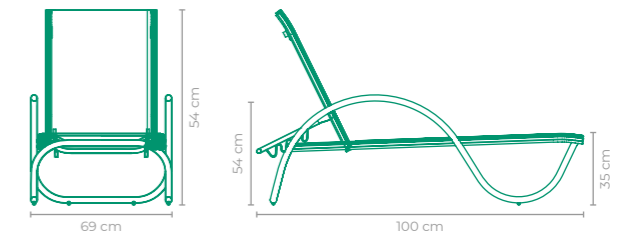

TAMANHO:
L 90 cm x P 154 cm x A 96 cm

CHAISE ONDA

PEDRO USECHE

COD.: **CLPU03**

ESTRUTURA:
ALUMÍNIO E MADEIRA CUMARU *LADO DIREITO

ACABAMENTO CUSTOMIZÁVEL:
ALUMÍNIO E CORDA TRICOTADA

COD.: **CLPU23**

ESTRUTURA:
ALUMÍNIO E MADEIRA CUMARU *LADO DIREITO

ACABAMENTO CUSTOMIZÁVEL:
ALUMÍNIO E FIBRA SINTÉTICA

TAMANHO:
L 90 cm x P 154 cm x A 96 cm

CHAISE SUMMER

COD.: **CLSM01**

ESTRUTURA:
ALUMÍNIO *ENCOSTO AJUSTÁVEL

ACABAMENTO CUSTOMIZÁVEL:
ALUMÍNIO E SLING FRANCÊS

TAMANHO:
L 69 cm x A 54 cm

CHAISE SUMMER

COD.: **CLSM02**

ESTRUTURA:
ALUMÍNIO *ENCOSTO AJUSTÁVEL

ACABAMENTO CUSTOMIZÁVEL:
ALUMÍNIO E SLING FRANCÊS

TAMANHO:
L 70 cm x P 195 cm x A 54 cm

CHAISE SUMMER

COD: **CLSM03**
 ESTRUTURA:
 ALUMÍNIO *ENCOSTO AJUSTÁVEL
 ACABAMENTO CUSTOMIZÁVEL:
 ALUMÍNIO E FIBRA SINTÉTICA
 TAMANHO:
 L 70 cm x P 195 cm x A 54 cm