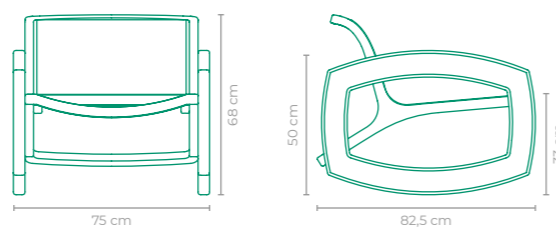

COD: **POBC02**

ESTRUTURA:
MADEIRA CUMARU E ALUMÍNIO

ACABAMENTO CUSTOMIZÁVEL:
SLING FRANCÊS E ALUMÍNIO

TAMANHO:
L 75 cm x P 82,5 cm x A 68 cm