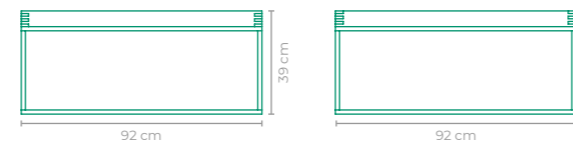

MESA LATERAL CARIOQUINHA

COD.: **MLCQ03**
 ESTRUTURA:
 ALUMÍNIO E MADEIRA CUMARU
 ACABAMENTO CUSTOMIZÁVEL:
 ALUMÍNIO
 TAMANHO:
 L 53 cm x P 53 cm x A 46 cm

MESA LATERAL CRAFT

COD.: **MLCF01**
 ESTRUTURA:
 ALUMÍNIO E MADEIRA CUMARU
 ACABAMENTO CUSTOMIZÁVEL:
 ALUMÍNIO
 TAMANHO:
 L 92 cm x P 92 cm x A 39 cm

MESA LATERAL CUMARU

COD.: **MLCU01**
 ESTRUTURA:
 ALUMÍNIO E MADEIRA CUMARU
 ACABAMENTO CUSTOMIZÁVEL:
 ALUMÍNIO
 TAMANHO:
 L 30 cm x P 37 cm x A 57 cm

MESA LATERAL LUA

COD.: **MLLU01 | MLLU02 | MLLU03**
 ESTRUTURA:
 ALUMÍNIO
 ACABAMENTO CUSTOMIZÁVEL:
 FIBRA SINTÉTICA
 OPÇÕES DE TAMANHO:
MLLU01: L 50 cm x P 50 cm x A 30 cm
MLLU02: L 50 cm x P 50 cm x A 40 cm
MLLU03: L 50 cm x P 50 cm x A 50 cm