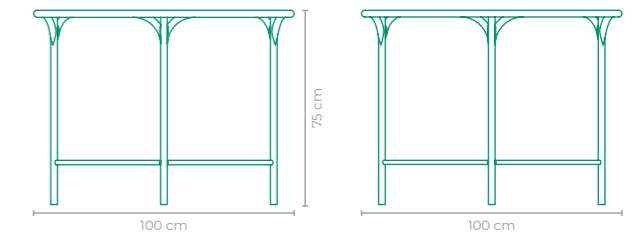

MESA TRE

CLAUDIA MAZZIERI

COD.: **MACM01**

ESTRUTURA:
ALUMÍNIO E MADEIRA CUMARU

ACABAMENTO CUSTOMIZÁVEL:
ALUMÍNIO E FIBRA SINTÉTICA

TAMANHO:
L 100 cm x P 100 cm x A 75 cm