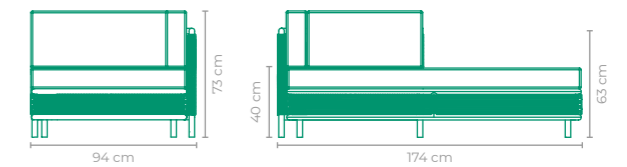

COD: **CLVO22**
ESTRUTURA:
ALUMÍNIO *BRANÇO DIREITO
ACABAMENTO CUSTOMIZÁVEL:
ALUMÍNIO, CORDA TRANÇADA E TAPEÇARIA
TAMANHO:
L 94 cm x P 174 cm x A 73 cm