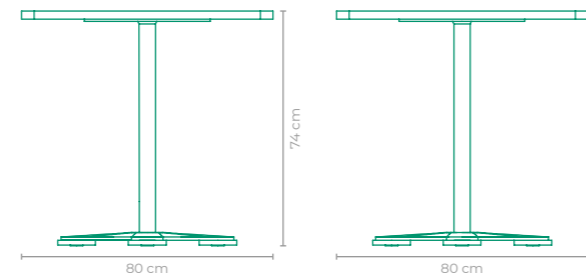

MESA ÔNIX

COD: **MAON21**
 ESTRUTURA:
 ALUMÍNIO E MADEIRA CUMARU
 ACABAMENTO CUSTOMIZÁVEL:
 ALUMÍNIO *FIBRA SINTÉTICA OPCIONAL
 TAMANHO:
 L 80 cm x P 80 cm x A 76 cm

MESA RETA PEDRO USECHE

COD: **MAPU03**
 ESTRUTURA:
 ALUMÍNIO E MADEIRA CUMARU
 ACABAMENTO CUSTOMIZÁVEL:
 ALUMÍNIO
 TAMANHO:
 L 240 cm x P 90 cm x A 74 cm

MESA "X" PEDRO USECHE

COD: **MAPU01**
 ESTRUTURA:
 ALUMÍNIO E MADEIRA CUMARU
 ACABAMENTO CUSTOMIZÁVEL:
 ALUMÍNIO
 TAMANHO:
 L 80 cm x P 80 cm x A 74 cm

MESA SLIN

COD: **MASL21**
 ESTRUTURA:
 ALUMÍNIO
 *TAMPO NÃO FORNECIDO,
 SUGESTÃO DE VIDRO OU PEDRA (120 cm)
 ACABAMENTO CUSTOMIZÁVEL:
 ALUMÍNIO
 TAMANHO:
 L 104 cm x P 104 cm x A 70 cm