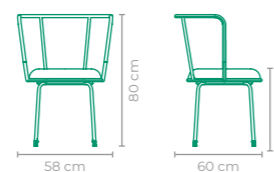

ACABAMENTO CUSTOMIZÁVEL:
ALUMÍNIO E CORDA TRANÇADA

TAMANHO:
L 50 cm x P 54,5 cm x A 80,5 cm

CADEIRA BRISA ÁDAMO THIERS

COD: CAAD01

ESTRUTURA:
ALUMÍNIO

ACABAMENTO CUSTOMIZÁVEL:
ALUMÍNIO E FIBRA SINTÉTICA

COD: CAAD21

ESTRUTURA:
ALUMÍNIO

ACABAMENTO CUSTOMIZÁVEL:
ALUMÍNIO E CORDA TRANÇADA

TAMANHO:
L 46 cm x P 51 cm x A 77 cm

CADEIRA MATISSE ÁLE ALVARENGA

COD: CAAA01

ESTRUTURA:
ALUMÍNIO E MADEIRA CUMARU

ACABAMENTO CUSTOMIZÁVEL:
ALUMÍNIO E FIBRA SINTÉTICA

TAMANHO:
L 57 cm x P 71 cm x A 83 cm

CADEIRA WAP CADU SILVA

COD: CACS11

ESTRUTURA:
ALUMÍNIO

ACABAMENTO CUSTOMIZÁVEL:
ALUMÍNIO, FIBRA SINTÉTICA E TAPEÇARIA

COD: CACS21

ESTRUTURA:
ALUMÍNIO

ACABAMENTO CUSTOMIZÁVEL:
ALUMÍNIO, CORDA TRANÇADA E TAPEÇARIA

TAMANHO:
L 58 cm x P 60 cm x A 80 cm

CADEIRA WAP CADU SILVA

COD: CACS12

ESTRUTURA:
ALUMÍNIO

ACABAMENTO CUSTOMIZÁVEL:
ALUMÍNIO, FIBRA SINTÉTICA E TAPEÇARIA

TAMANHO:
L 58 cm x P 55 cm x A 64 cm

CADEIRA AIR CESARE ARÓSIO