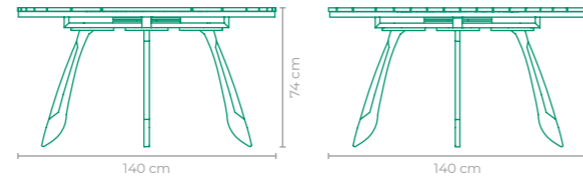

MASA ISTAMBUL

COD: **MASTI5**
 ESTRUTURA:
 MADEIRA CUMARU
 *MADEIRA CENTRAL PAGANAÇÃO VERTICAL
 *2 TAMPO NÃO FORNECIDO, SUGESTÃO DE
 VIDRO OU PEDRA (110 cm x 110cm)
 COD: **MASTI8**
 ESTRUTURA:
 MADEIRA CUMARU
 *MADEIRA CENTRAL PAGANAÇÃO VERTICAL ESPECIAL
 *2 *TAMPO NÃO FORNECIDO, SUGESTÃO DE
 VIDRO OU PEDRA (110 cm x 110cm)
 TAMANHO:
 L 250 cm x P 110 cm x A 75 cm

MESA LUA

COD: **MALU03**
 ESTRUTURA:
 ALUMÍNIO *TAMPO NÃO FORNECIDO,
 SUGESTÃO DE VIDRO OU PEDRA (100 cm)
 ACABAMENTO CUSTOMIZÁVEL:
 ALUMÍNIO
 TAMANHO:
 L 80 cm x P 80 cm x A 72 cm

MESA ONDA

COD: **MAOD01** | **MAOD02** | **MAOD03** | **MAOD04**

ESTRUTURA:
MADEIRA CUMARU E ALUMÍNIO

ACABAMENTO CUSTOMIZÁVEL:
ALUMÍNIO

OPÇÕES DE TAMANHO:
MAOD01: L 140 cm x P 140 cm x A 74 cm
MAOD02: L 160 cm x P 160 cm x A 74 cm
MAOD03: L 180 cm x P 180 cm x A 74 cm
MAOD04: L 200 cm x P 200 cm x A 74 cm