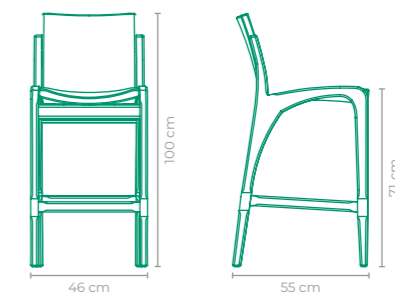

APARADOR FORMATI URUTU

COD.: **ESTAPUR01**

ESTRUTURA:
ALUMÍNIO E MADEIRA CUMARU

ACABAMENTO CUSTOMIZÁVEL:
ALUMÍNIO

TAMANHO:
L 180 cm x P 40 cm x A 75 cm

APARADOR FORMATI URUTU

COD.: **APUR01**

ESTRUTURA:
ALUMÍNIO E MADEIRA CUMARU

BANQUETA ÔNIX

COD: BFON26
 ESTRUTURA:
 ALUMÍNIO
 ACABAMENTO CUSTOMIZÁVEL:
 ALUMÍNIO E CORDA TRICOTADA
 TAMANHO:
 L 40 cm x P 49 cm x A 100 cm

BANQUETA ÔNIX

COD.: **BFON27**
 ESTRUTURA:
 ALUMÍNIO E MADEIRA CUMARU
 ACABAMENTO CUSTOMIZÁVEL:
 ALUMÍNIO E CORDA TRICOTADA
 TAMANHO:
 L 51 cm x P 50 cm x A 100 cm

BANQUETA TIDRA

COD.: **BFTI02**
 ESTRUTURA:
 MADEIRA CUMARU
 ACABAMENTO CUSTOMIZÁVEL:
 FIBRA SINTÉTICA
 TAMANHO:
 L 46 cm x P 55 cm x A 100 cm

BANQUETA VAI E VEM PEDRO USECHE

COD.: **BFPU01**
 ESTRUTURA:
 ALUMÍNIO E MADEIRA CUMARU
 ACABAMENTO CUSTOMIZÁVEL:
 ALUMÍNIO E CORDA TRANÇADA
 TAMANHO:
 L 53 cm x P 53 cm x A 96 cm

BANQUETA TIDRA

COD.: **BFTI22**
 ESTRUTURA:
 MADEIRA CUMARU
 ACABAMENTO CUSTOMIZÁVEL:
 CORDA TRICOTADA
 TAMANHO:
 L 46 cm x P 55 cm x A 100 cm

BANQUETA TIDRA

COD.: **BFTI01**
 ESTRUTURA:
 MADEIRA CUMARU E ALUMÍNIO
 ACABAMENTO CUSTOMIZÁVEL:
 SLING FRANCÊS E ALUMÍNIO
 TAMANHO:
 L 46 cm x P 56 cm x A 99 cm