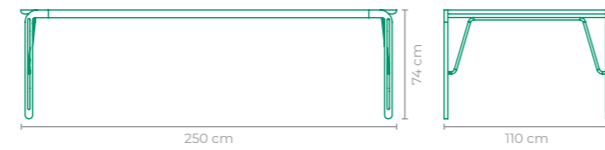

MESA MATISSE

ÁLE ALVARENGA

COD.: **MAAA02**

ESTRUTURA:
ALUMÍNIO E MADEIRA CUMARU

ACABAMENTO CUSTOMIZÁVEL:
ALUMÍNIO

TAMANHO:
L 250 cm x P 110 cm x A 74 cm

MESA AIR

CESARE ARÓSIO